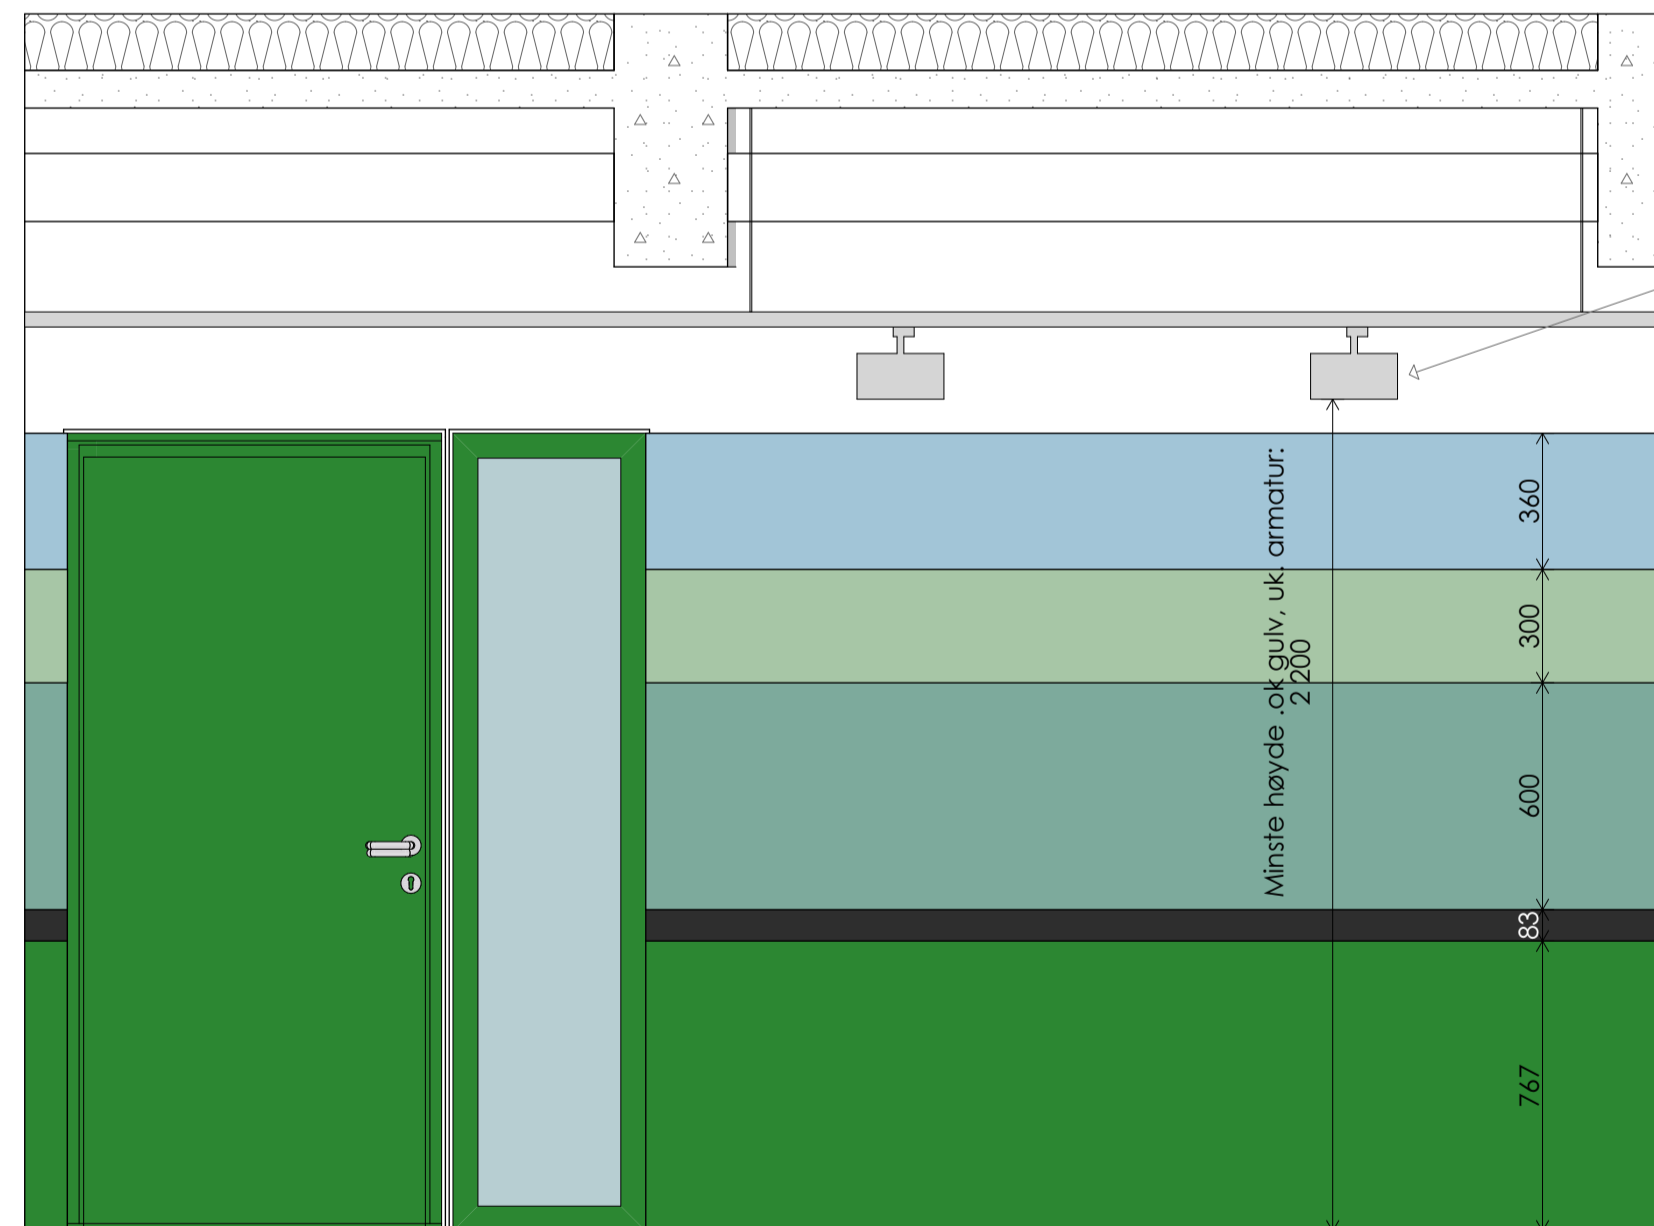

Laminat legges i horisontale striper på vegg.
5 fargevarianter.

Formica Colors: K1326 Capri (turkisgrønn).

Formica Colors: F7846 Grotto (mørk turkis).

Formica Colors: F7837 Graphite (sort).

Formica Colors: F7967 Hunter Green (mørk grønn).

Minste høyde ok gulv uk armatur:
2200

360

300

600

83

767

3.030 korridor dekor og belysning

1:20

TEGNINGSNR:
A64-101

REV.	DATE	REVISION GJELDER

PROSJEKTERENDE ARKITEKTUR:

ARKITEKTENE
VISAVIS

PROSJEKTERENDE

RIB:
RIBR: Cowi AS
RIAku: Cowi AS

UTFØRENDE

...

TILDEKSHAVER
Vågan Kommune

PROSJEKTNAMN
SVOLVÆR SKOLE

TEGNINGSTITTEL
Belysning og utsmykking i
korridor

FASE
Anbud

SIGN.	KTRL.
MH	MNM

DATE
06.02.2018

MÅLSTOKK
1:20

GNR. / BNR.

TEGNINGSNR:
A64-101

REV. PROSJEKTNR.
1736