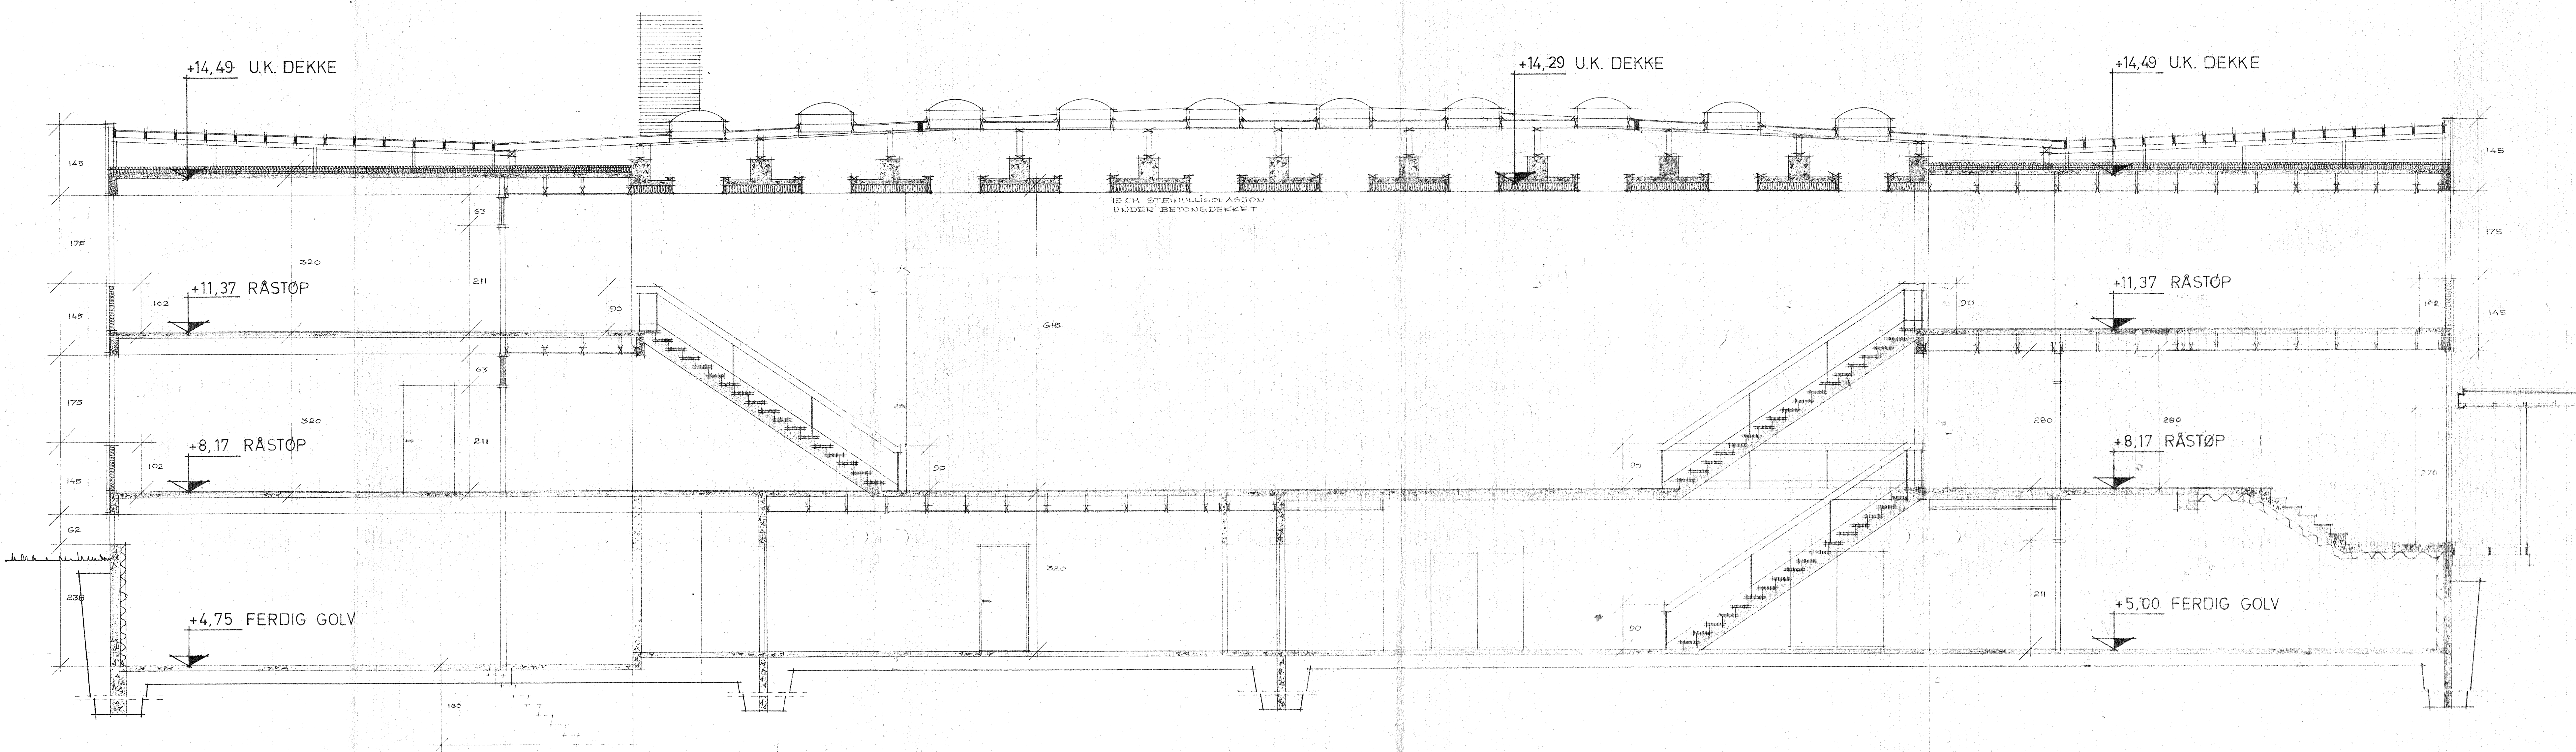

SNITT A-A

SNITT B-B

29 APR 1958	20 JUN 1958	3 JUN 1958	10 JUN 1958	18 JUN 1958	13 AUG 1958	2 SEP 1958	7 OKT 1958	10 OKT 1958	22 OKT 1958	23 OKT 1958	24 OKT 1958	17 FEB 1959	5 MAR 1959	11 MAR 1959	13 APR 1959	29 APR 1959
-------------	-------------	------------	-------------	-------------	-------------	------------	------------	-------------	-------------	-------------	-------------	-------------	------------	-------------	-------------	-------------

Siste
896-69
R.H.

62.52.304

VÅGÅN KOMMUNE SVOLVÅR.
KOMPAKTSKOLEN RÅ IDERTIPLESSED.
SUTT A-A OG B-B