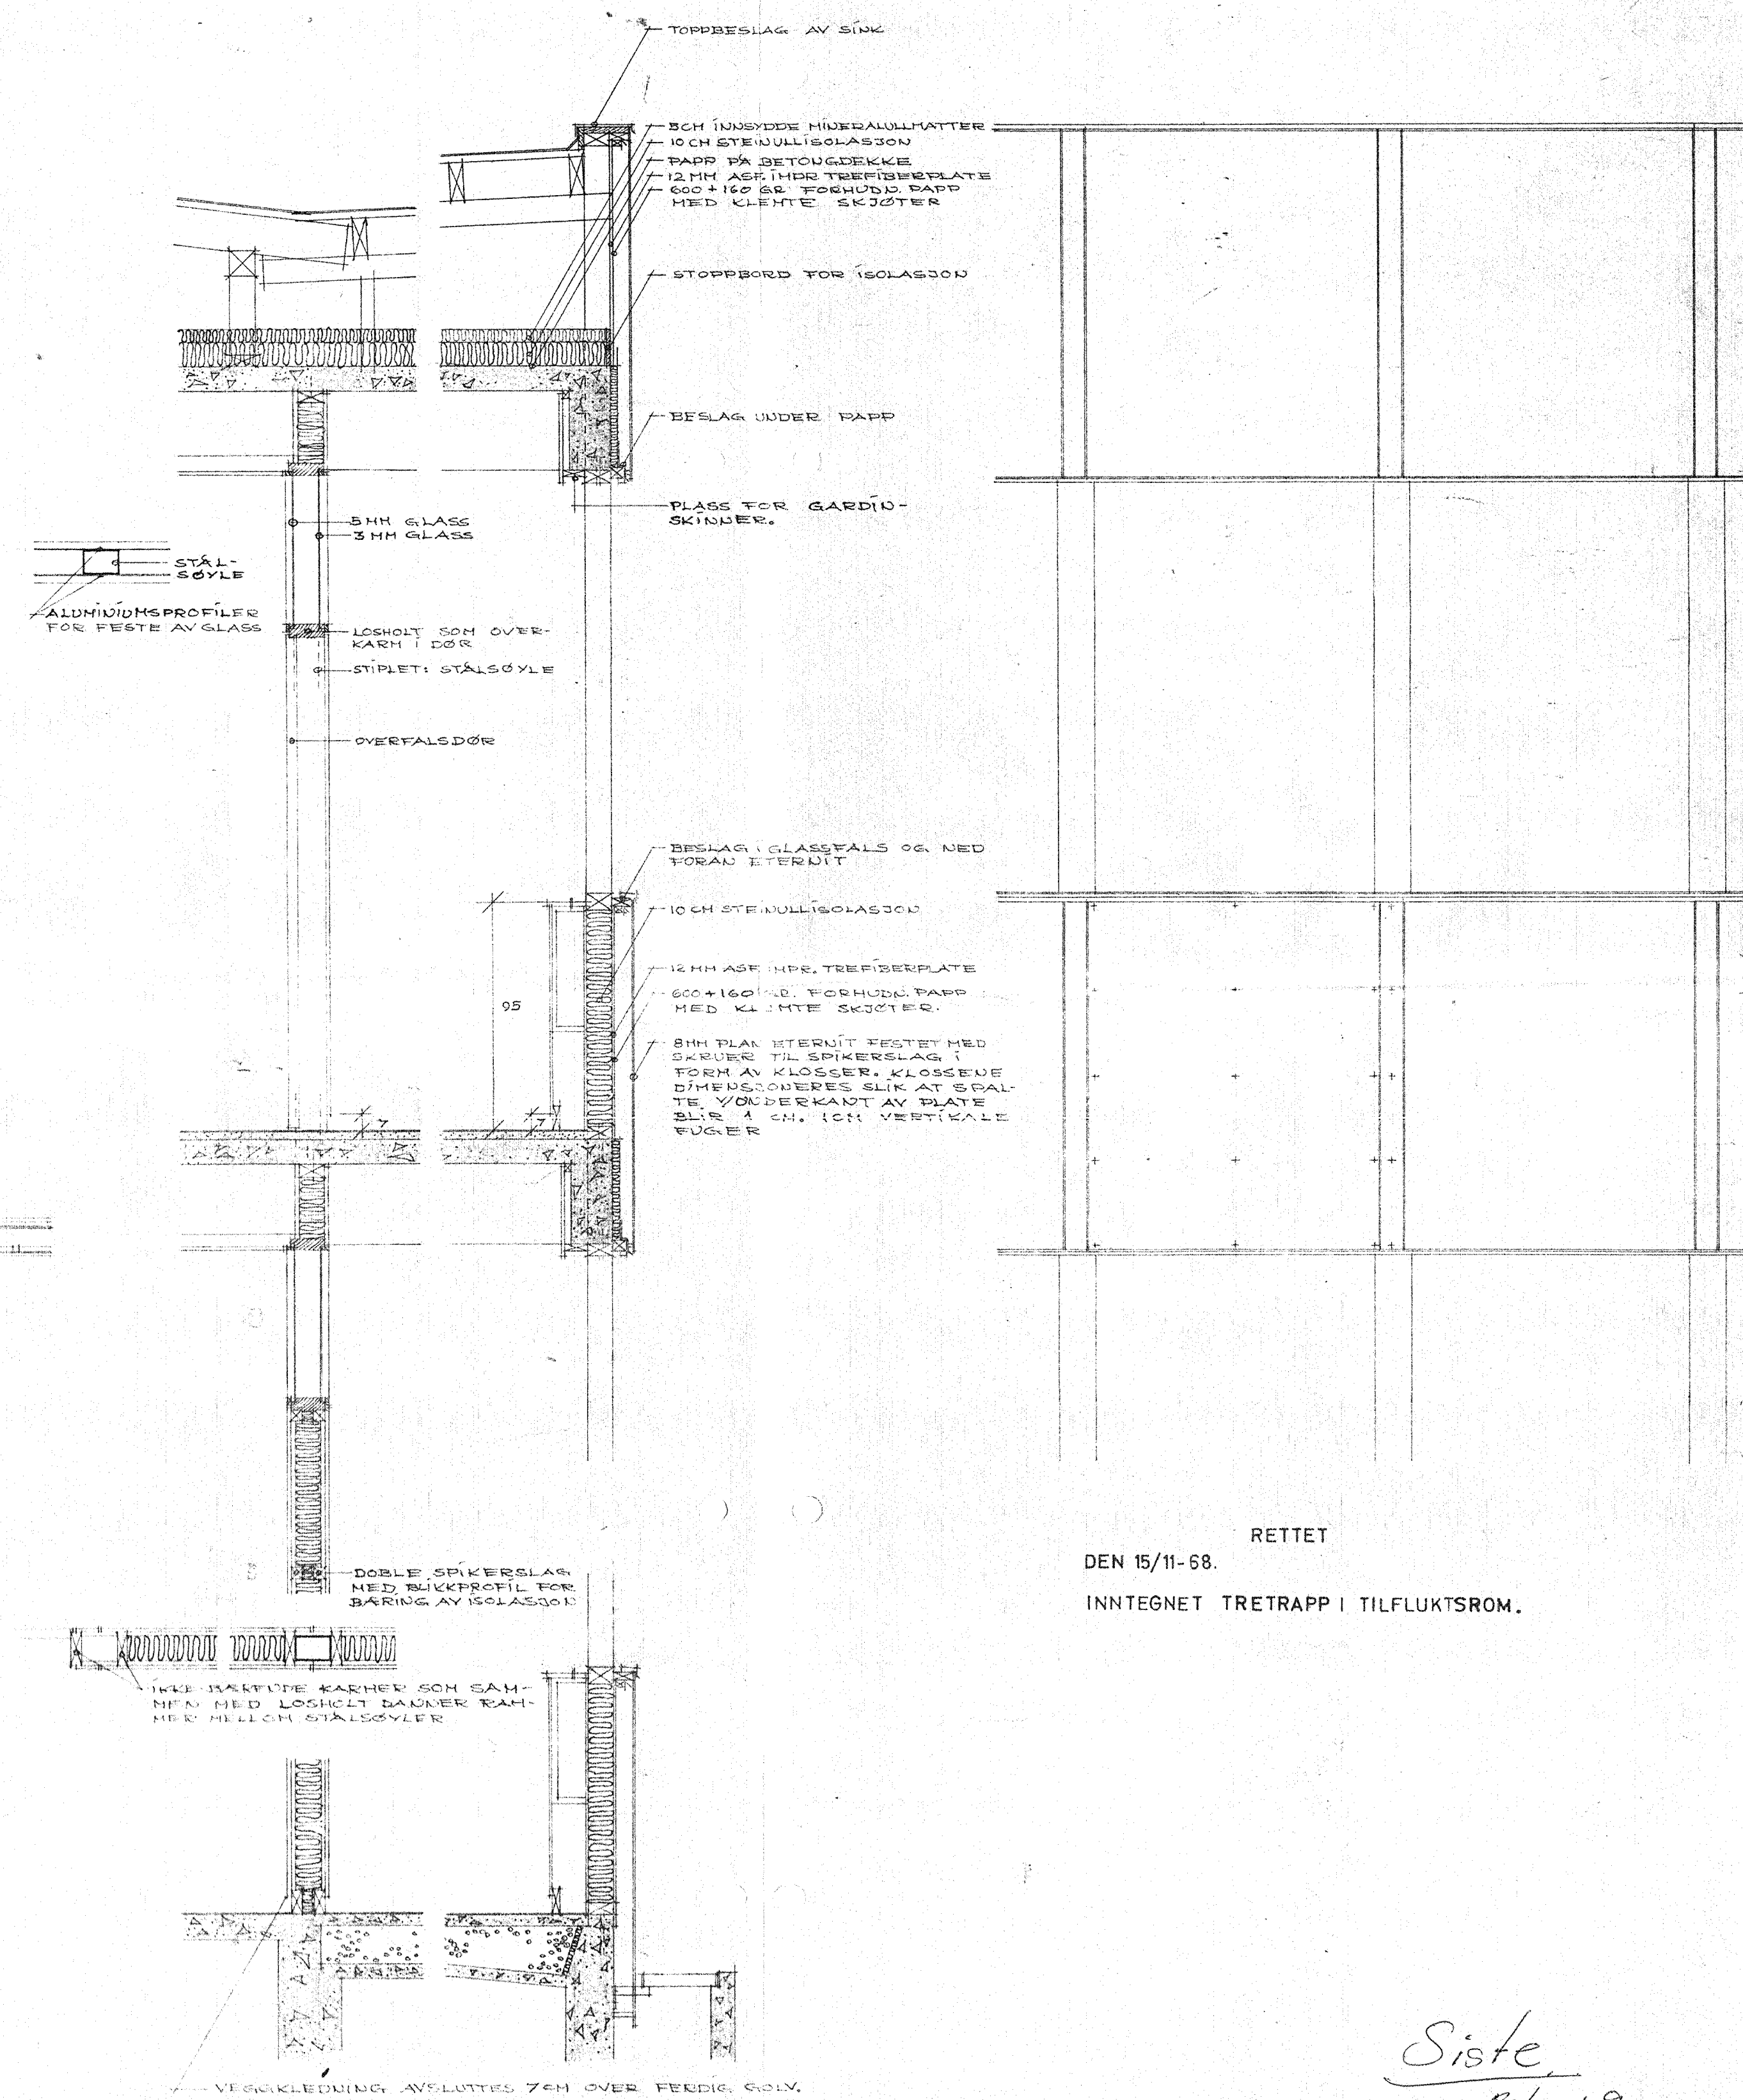

SNITT A-A

SNITT B-B

29 APR 1958	20 JUN 1958	3 JUN 1958	10 JUN 1958	18 JUN 1958	13 AUG 1958	2 SEP 1958	7 OKT 1958	10 OKT 1958	22 OKT 1958	23 OKT 1958	24 OKT 1958	17 FEB 1959	5 MAR 1959	11 MAR 1959	13 APR 1959	29 APR 1959
-------------	-------------	------------	-------------	-------------	-------------	------------	------------	-------------	-------------	-------------	-------------	-------------	------------	-------------	-------------	-------------

Siste
896-69
R.H.

62.52.304

VÅGÅN KOMMUNE SVOLVÅR.
KOMPAKTSKOLEN RÅ IDERTIPLESSED.
SUTT A-A OG B-B