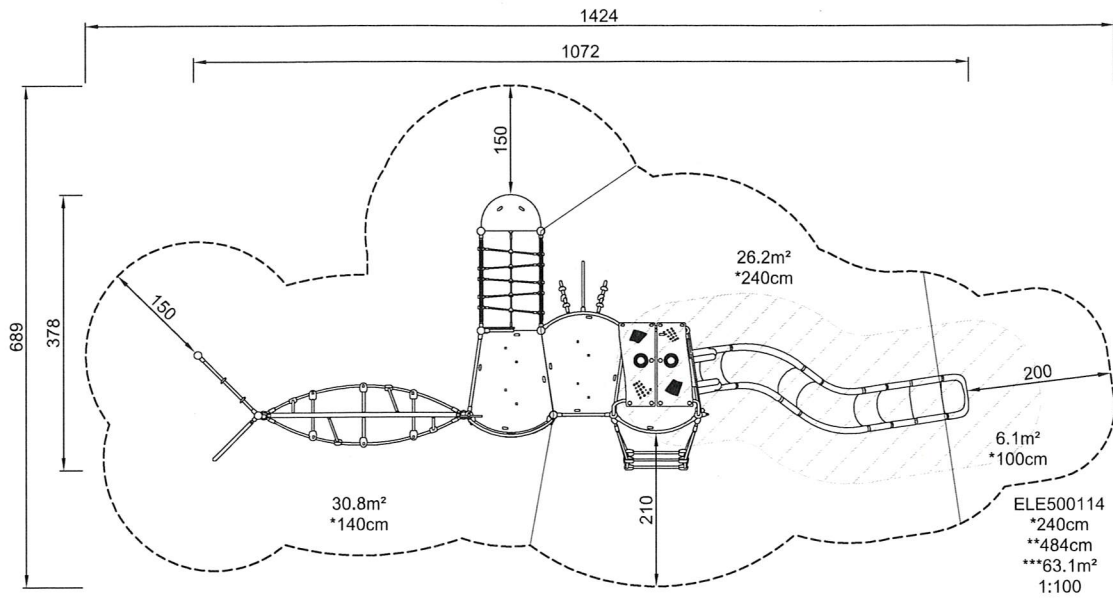

ELE500114 - Talus

Se varasjón ELE 5901103