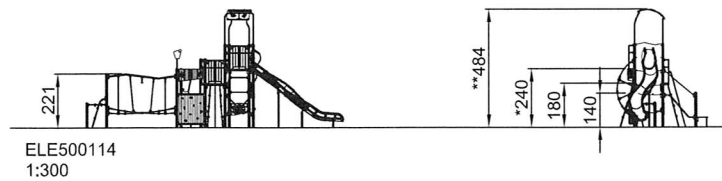

ELE500114 - Talus

Se varasjón ELE 5901103