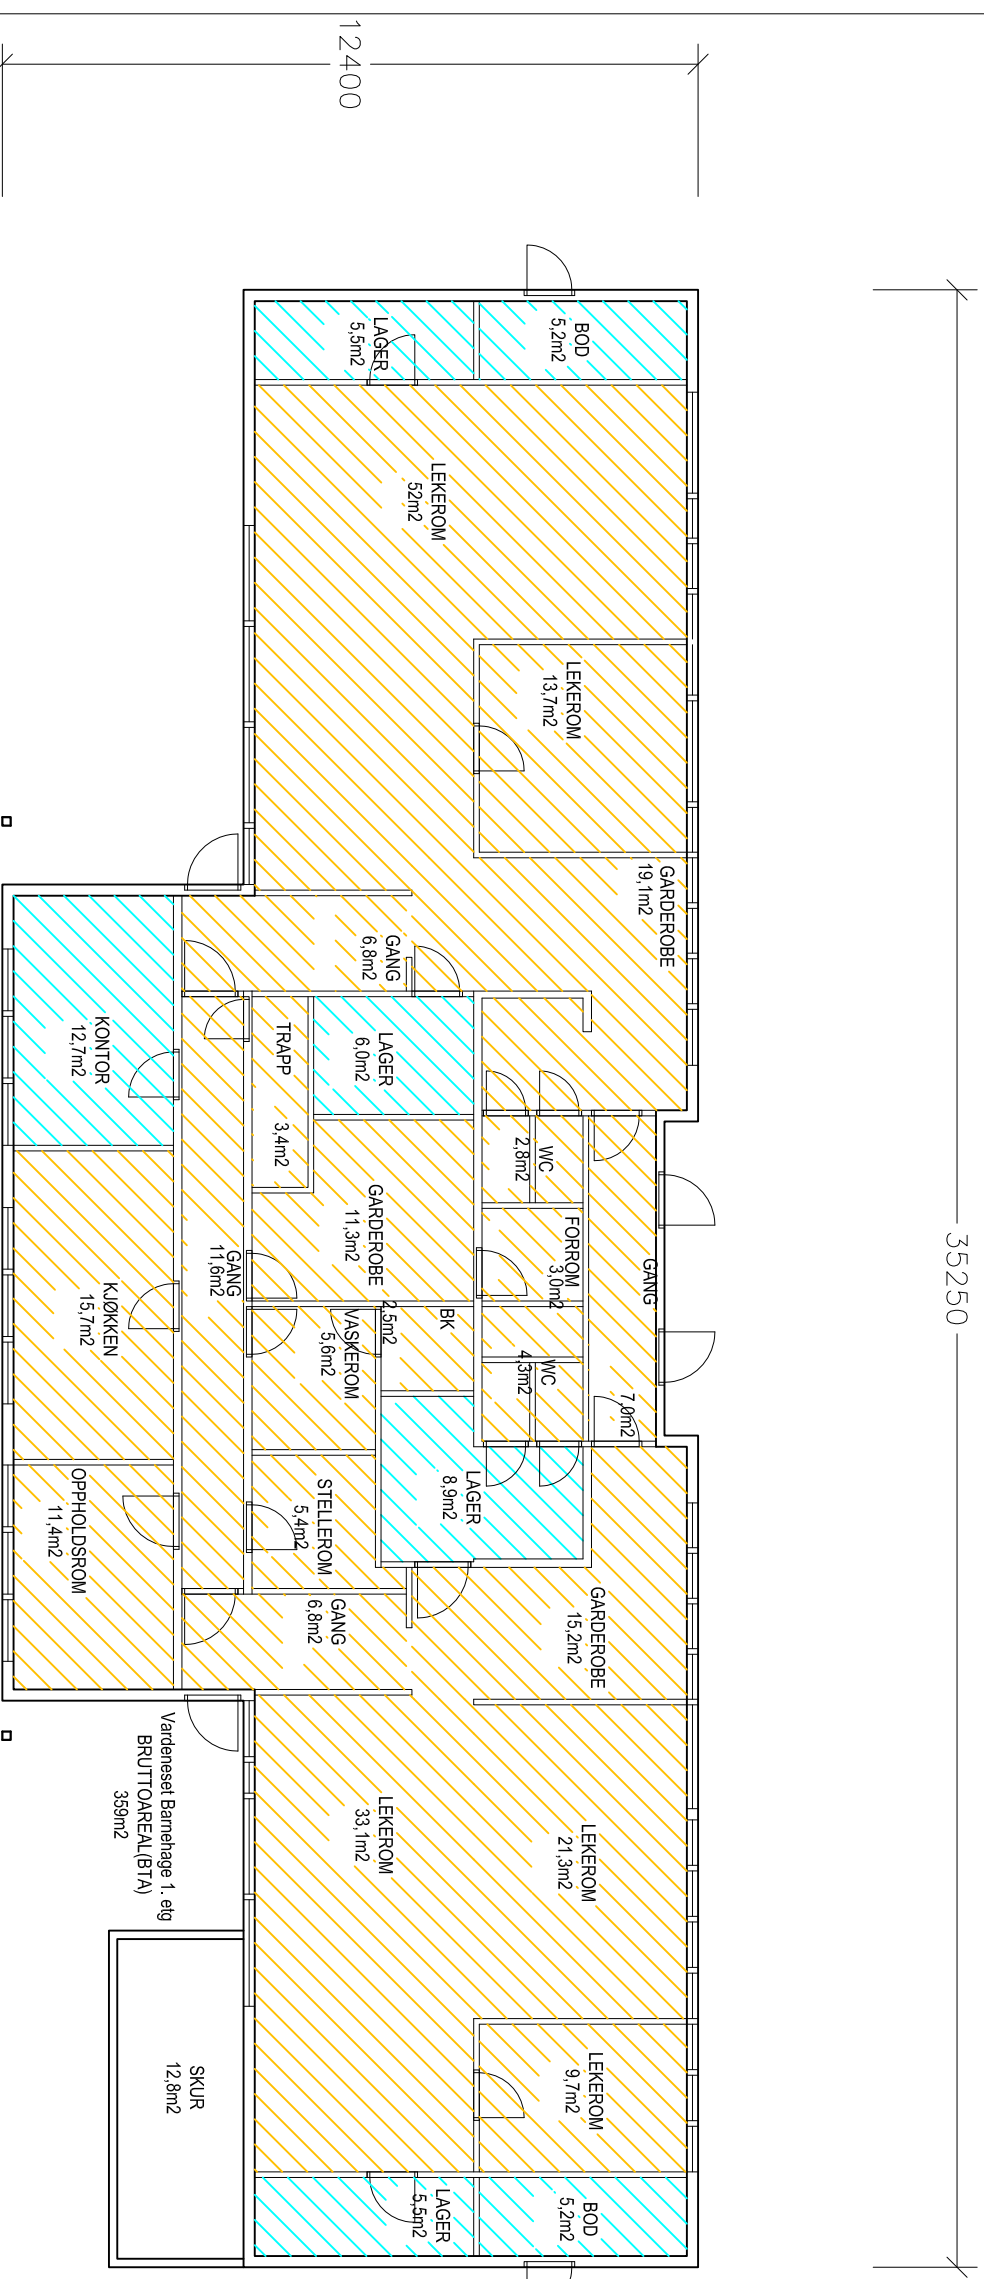

Prosjekteringsgruppen:	
ARK: arkitekt	dato arkitekt
RIB: RIB.navn	Dato RIB
RV: rv.navn	Dato RV
RLE: Rle.navn	Dato RLE
LARK: Lark.navn	Dato Lark
BRANN: BSR AS	Dato Lark
	10.11.94

Lokaliseringsfigur:

- BOD 1
- BOD 2

Rev	Dato	Tekst	Tegn.	Kontn.

Prosjekt: **Vardneset Barnehage**

Adresse: **Gamle Dusevikveien 6**

Gnr./Bnr.: **28/2158** Bygg nr.: **0644002**

Bygningssdel: **1 ETASJE**

BTA.: **359 m2**

Fase: **FDV-TEGNING**