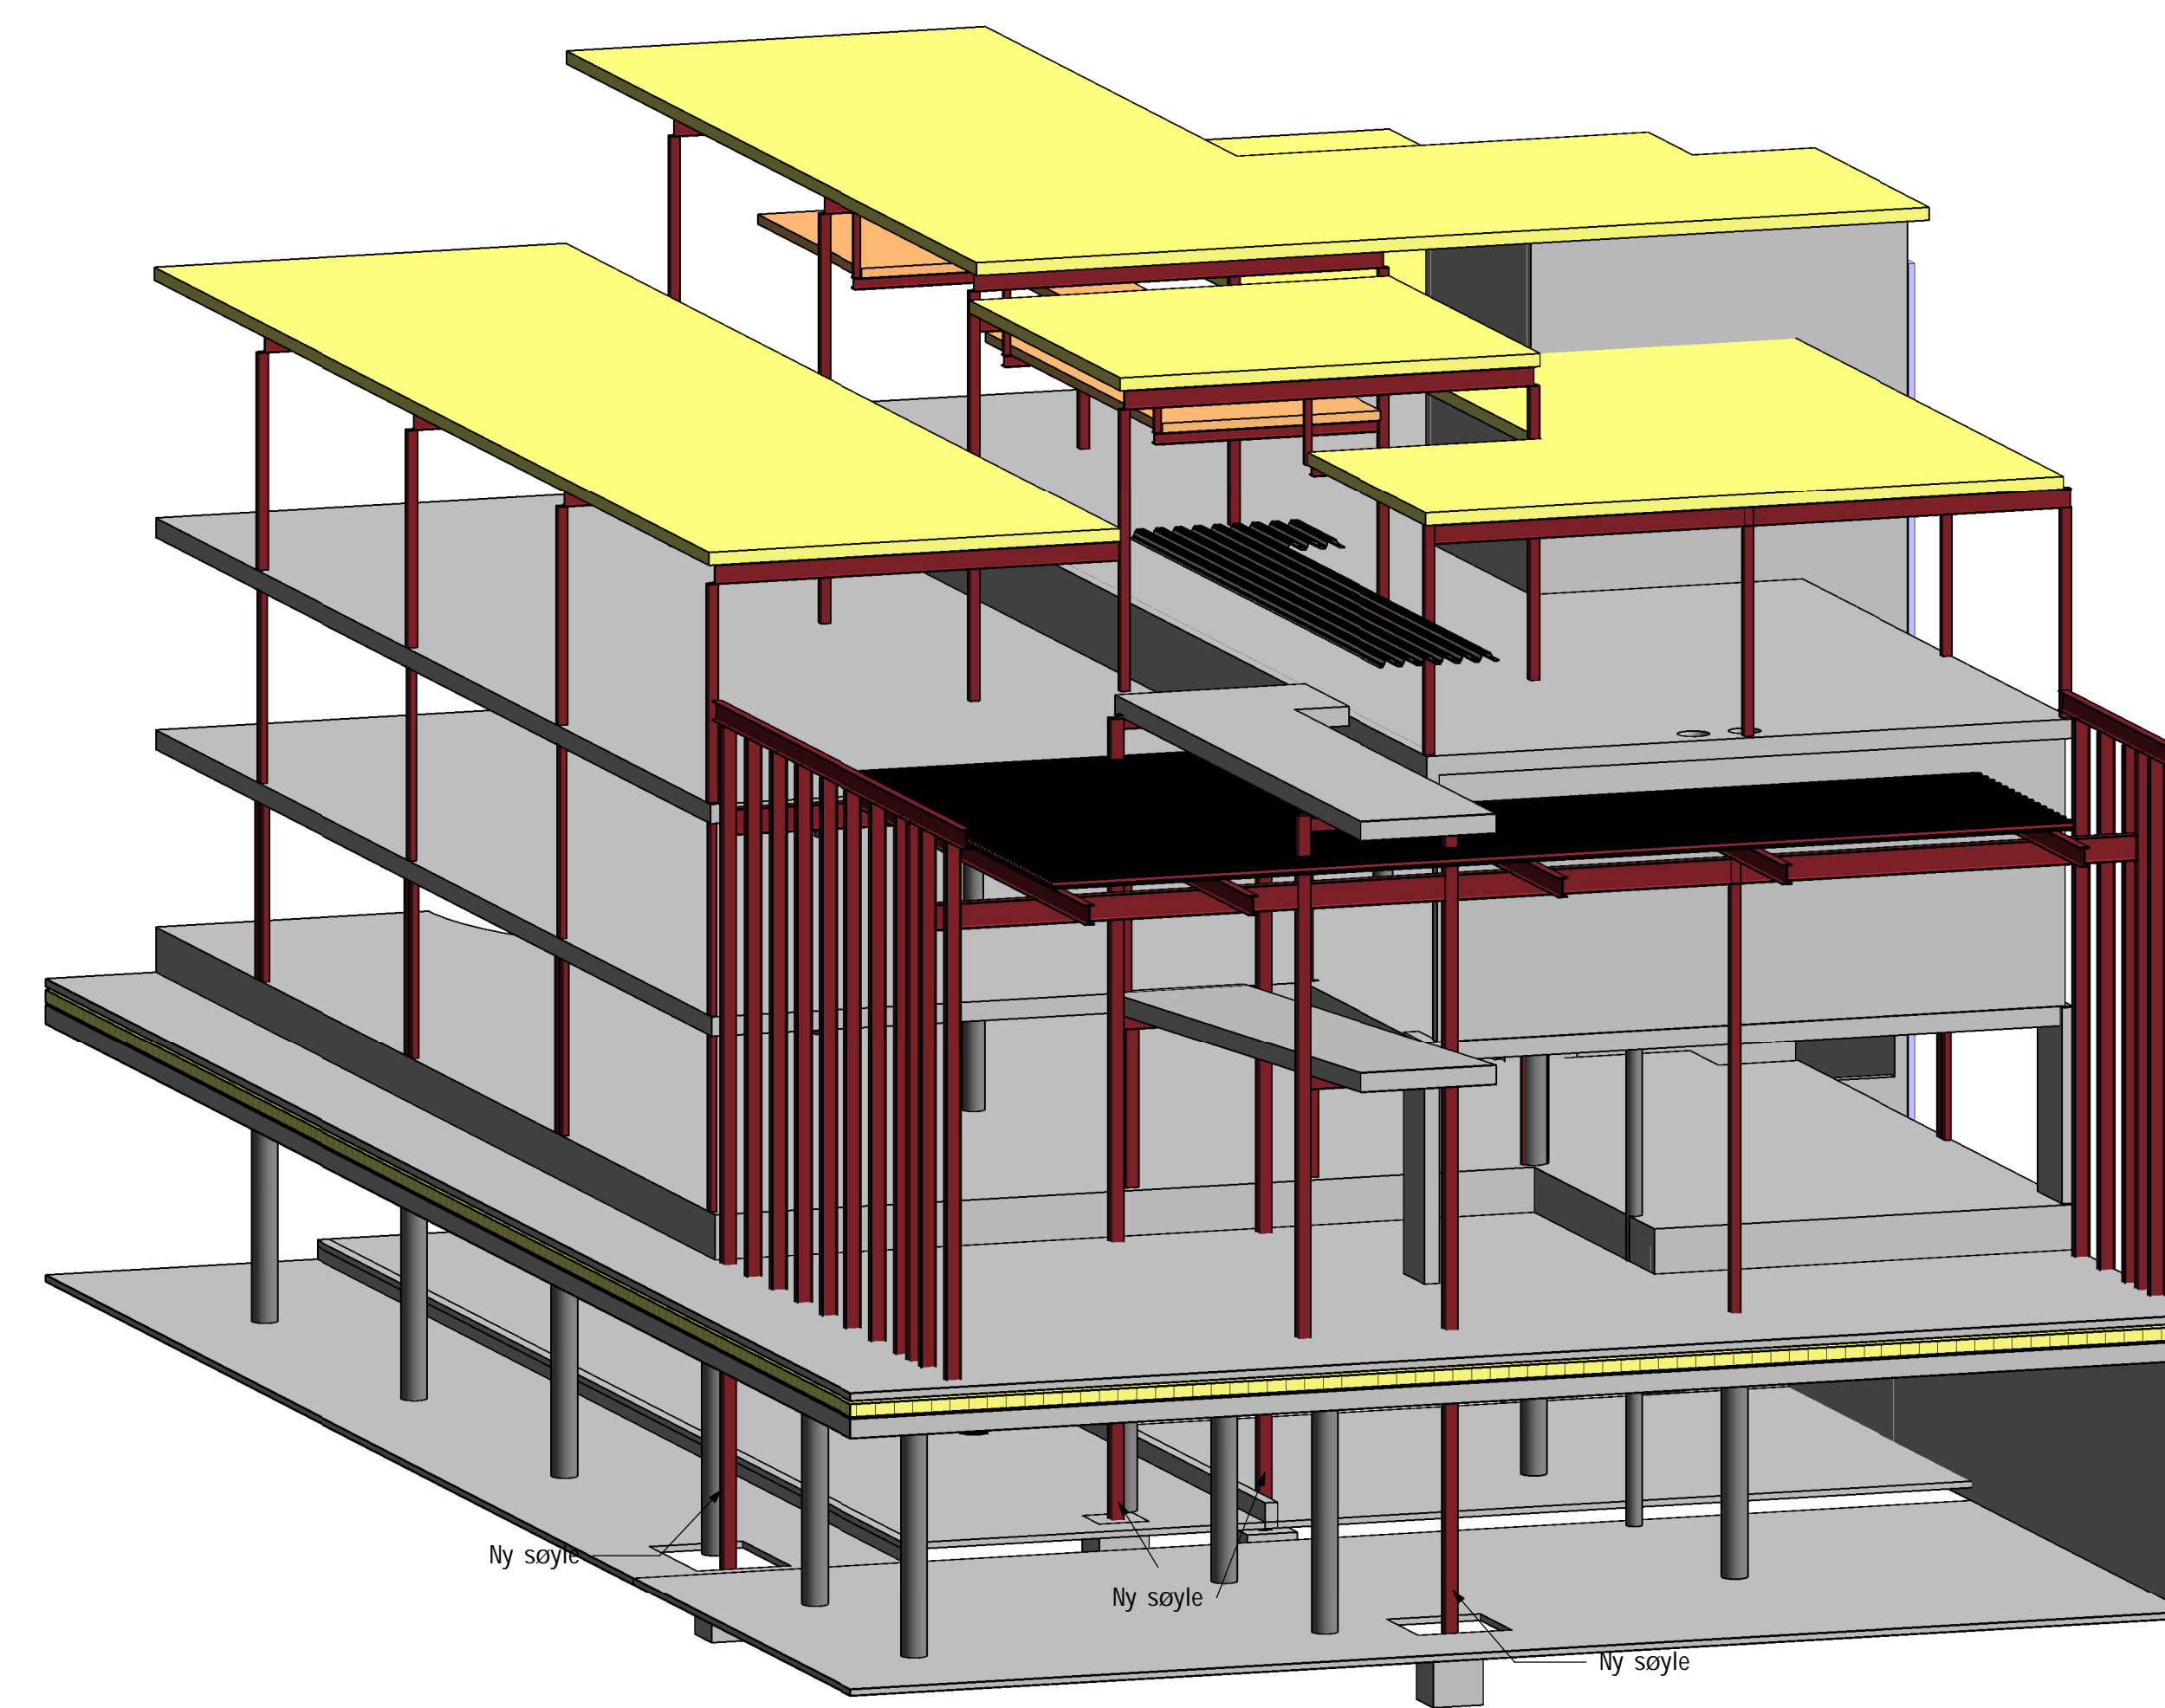

2 3D-modell - Nord

3 3D - modell - Oppriss

Prosjekt	Bygg	Fig. System	Typ	Utskrift	Beskriv	Fase	Skala
	F				60 B 42 001		
<p>Tilbudstegning</p> <p>RAMBOLL</p> <p>REGION AGDER - ARENDAL Ramboll, Kystveien 2, N-4841 Arendal T +47 37 07 31 00, arendal@ramboll.no</p> <p>Statsbygg Ombygging UiA, avd. Krsand</p> <p>3D- modell</p>							
Prosjekt	Bygg	Fig. System	Typ	Utskrift	Beskriv	Fase	Skala
	F				60 B 42 001		