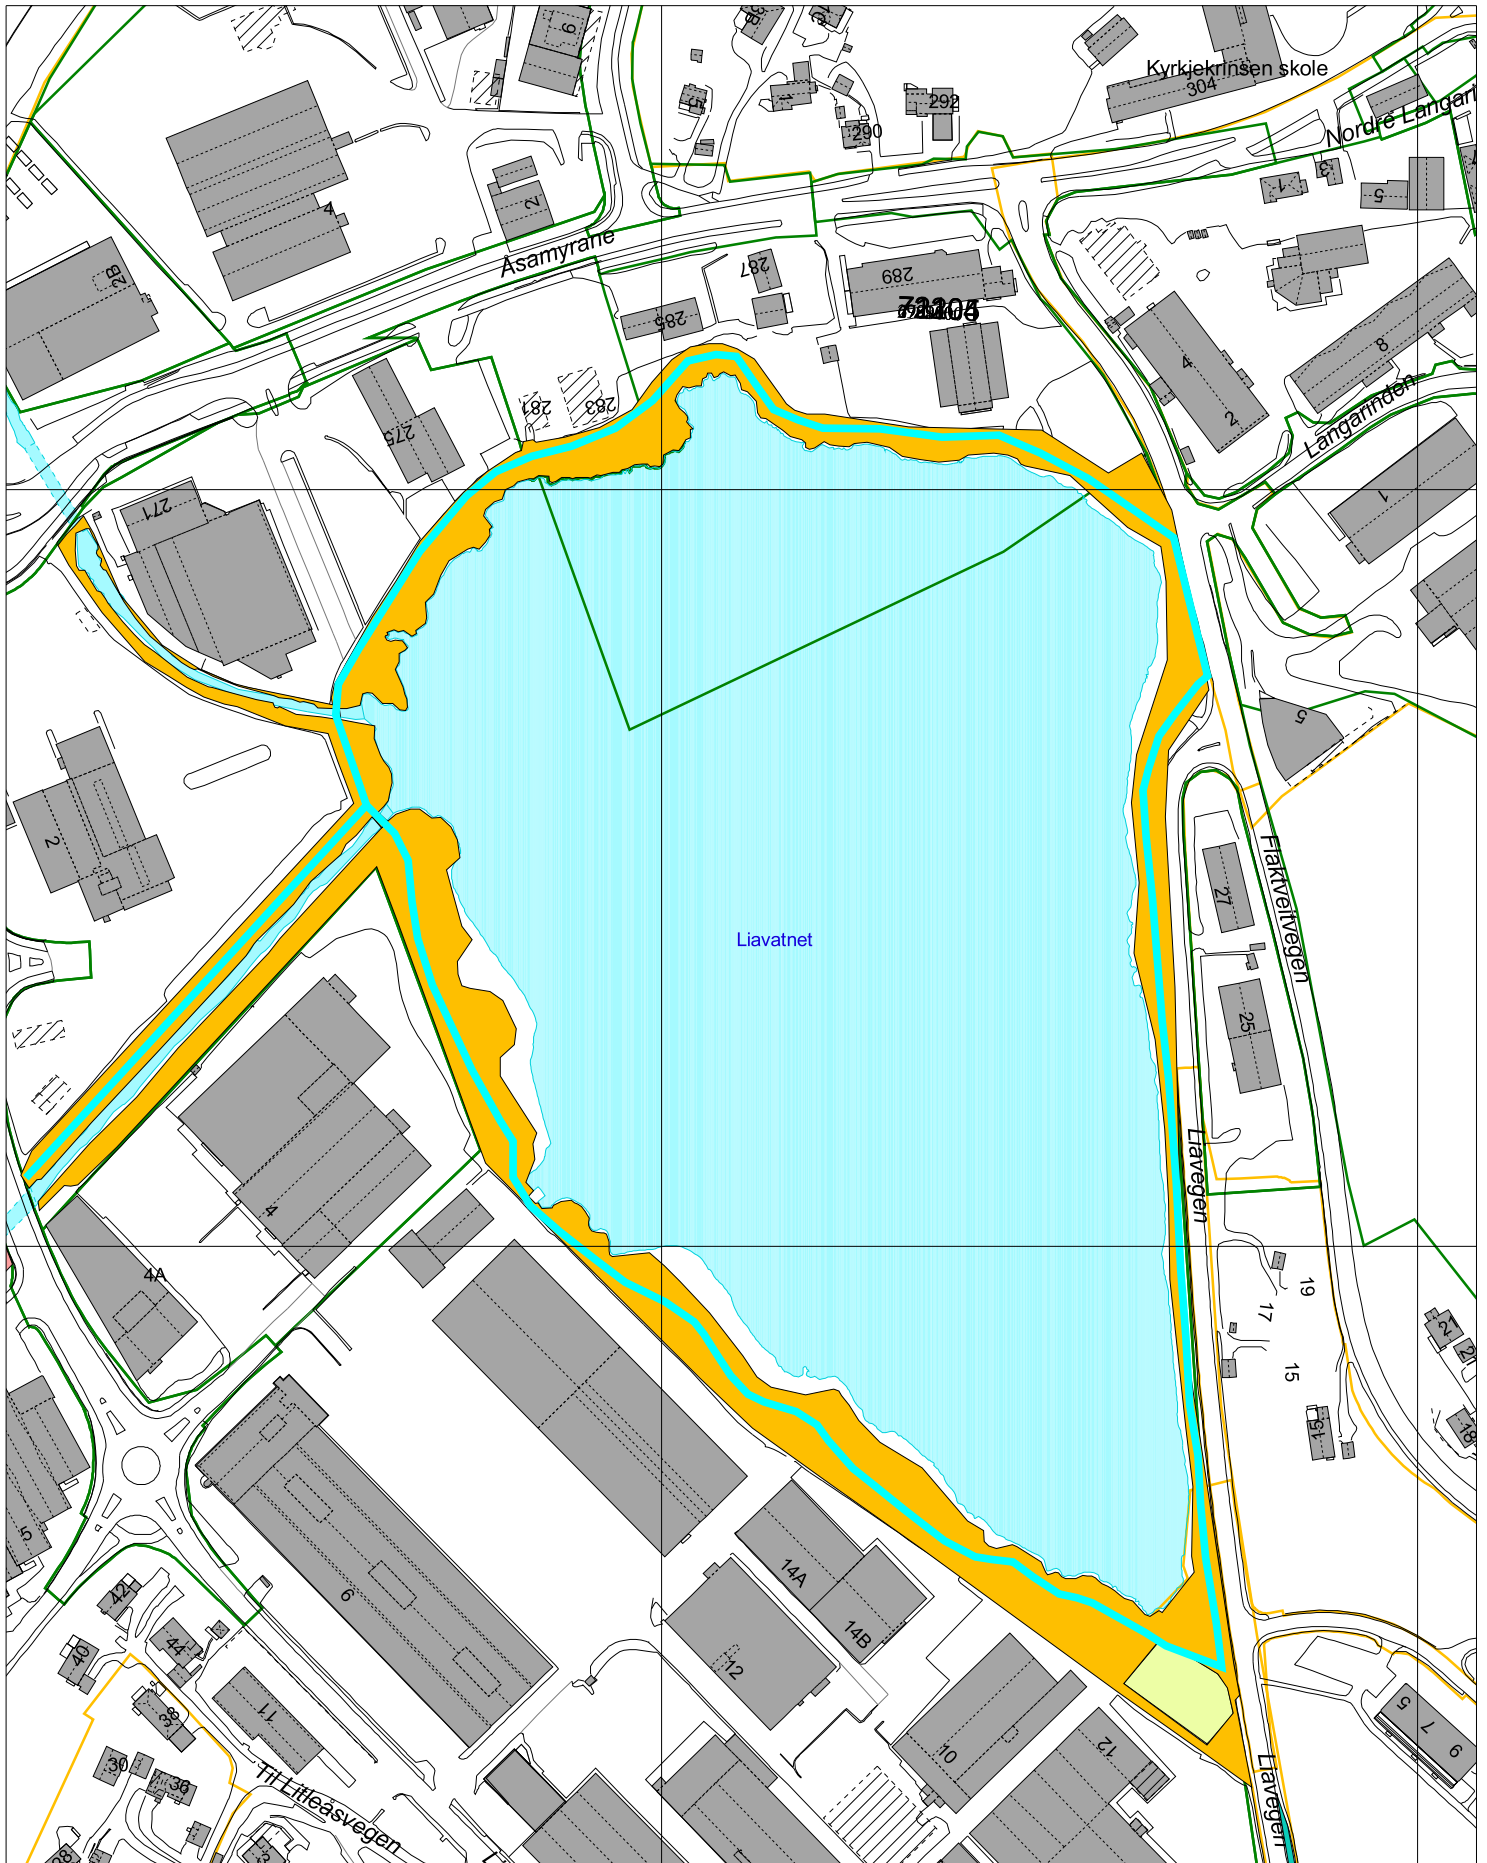

BERGEN
KOMMUNE

ÅSANE BYDEL
Byrådsavdeling for byutvikling
Bymiljøetaten
Målestokk 1:2000
Dato: 16.01.2018

Kommentarer: 70101

BERGEN
KOMMUNE

ÅSANE BYDEL
Byrådsavdeling for byutvikling
Bymiljøetaten
Målestokk 1:3000
Dato: 19.01.2018

Kommentarer: 72104

BERGEN
KOMMUNE

ÅSANE BYDEL
Byrådsavdeling for byutvikling
Bymiljøetaten
Målestokk 1:2000
Dato: 16.01.2018

Kommentarer: 72303