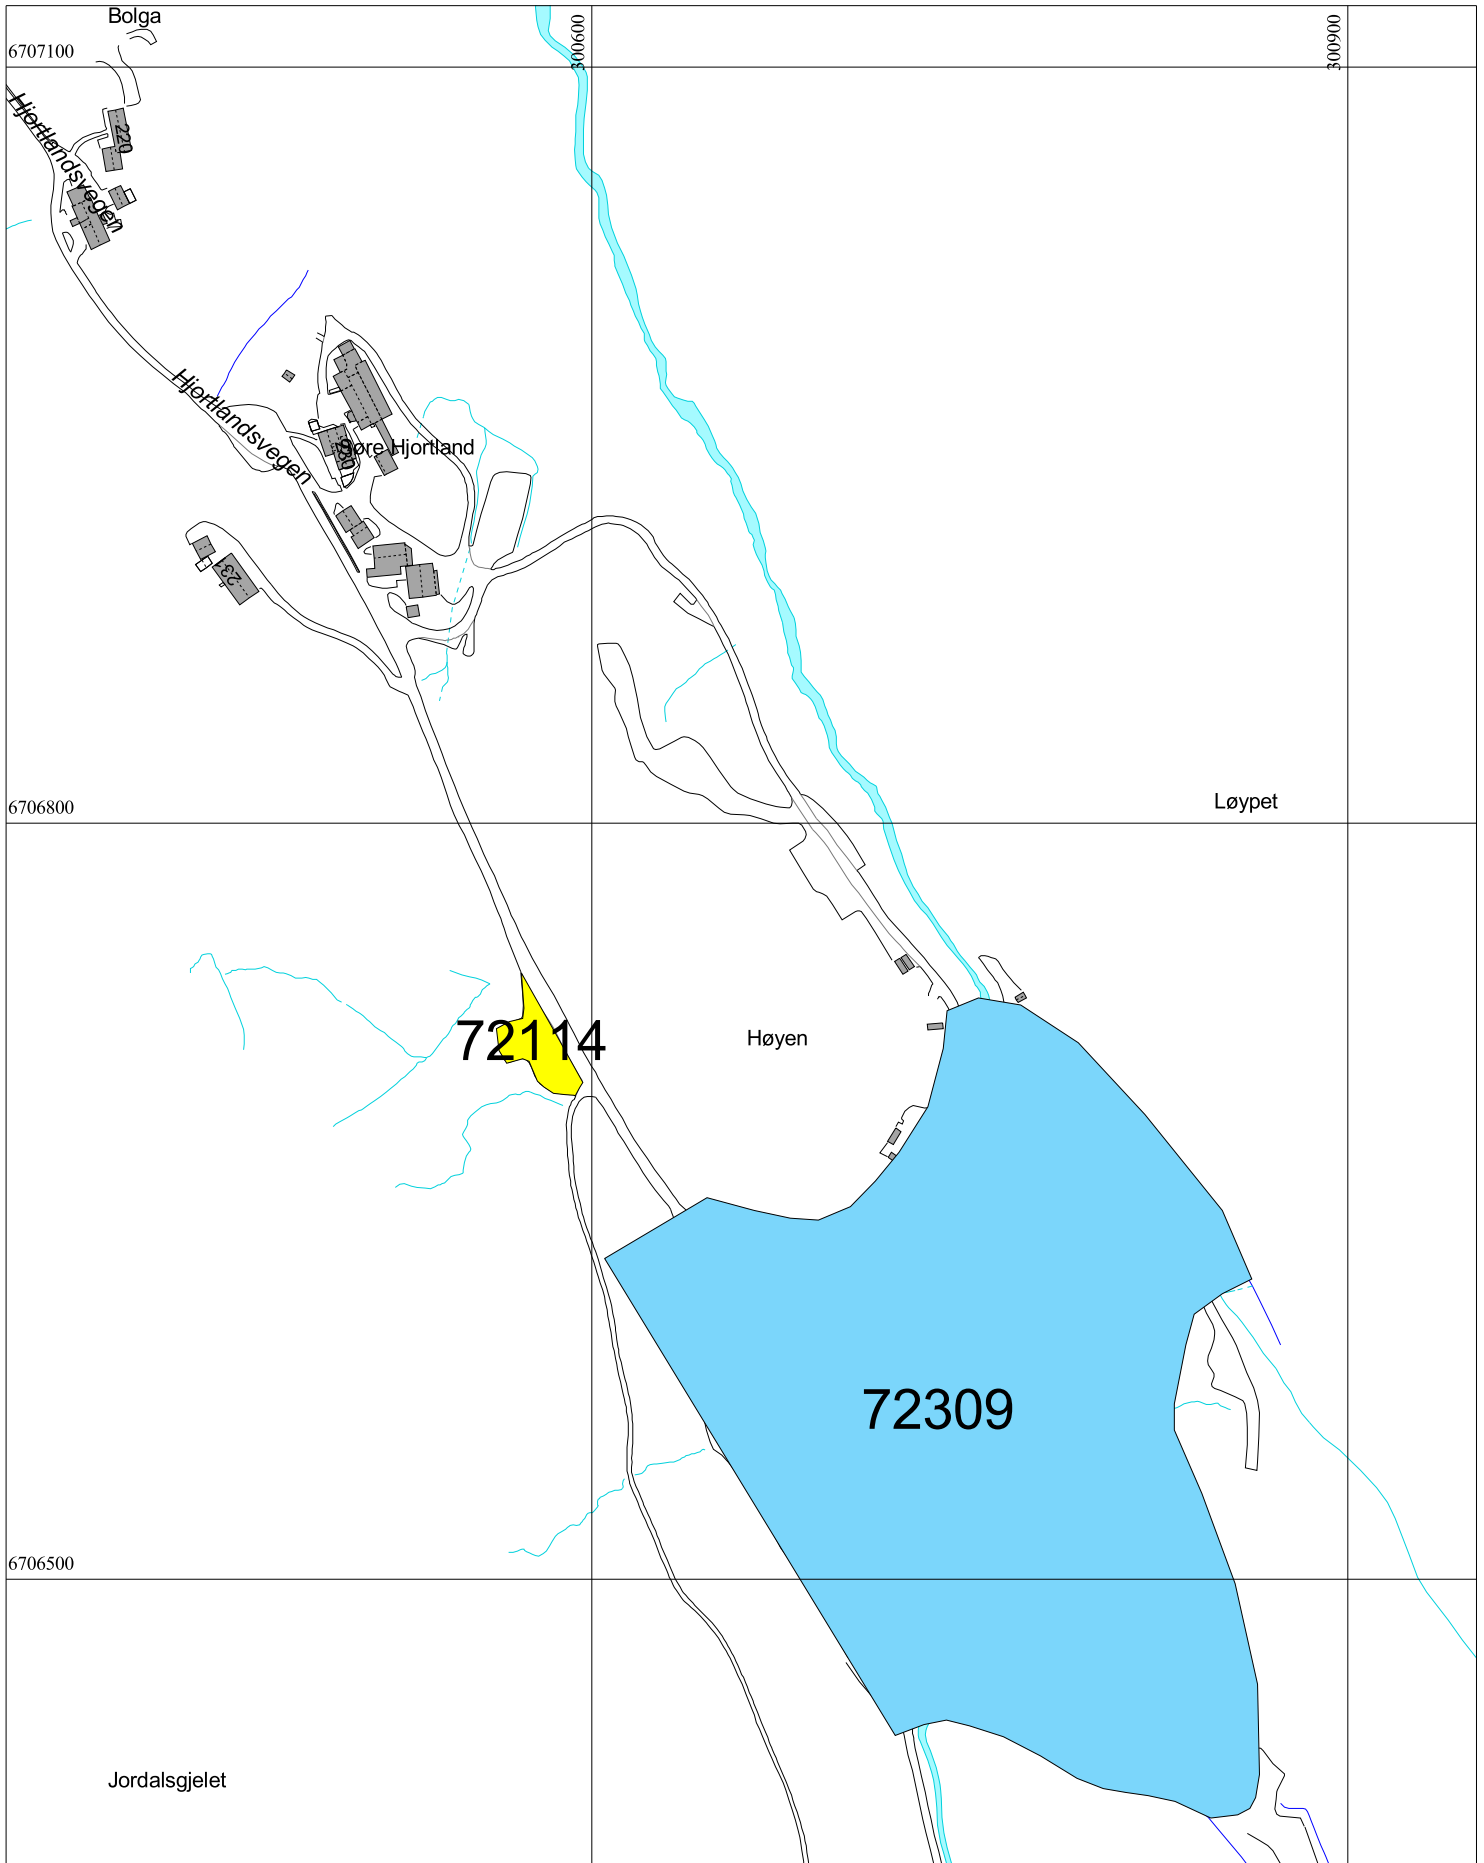

BERGEN
KOMMUNE

ÅSANE BYDEL
Byrådsavdeling for byutvikling
Bymiljøetaten
Målestokk 1:3000
Dato: 12.01.2018

Kommentarer: 72114 OG 72309