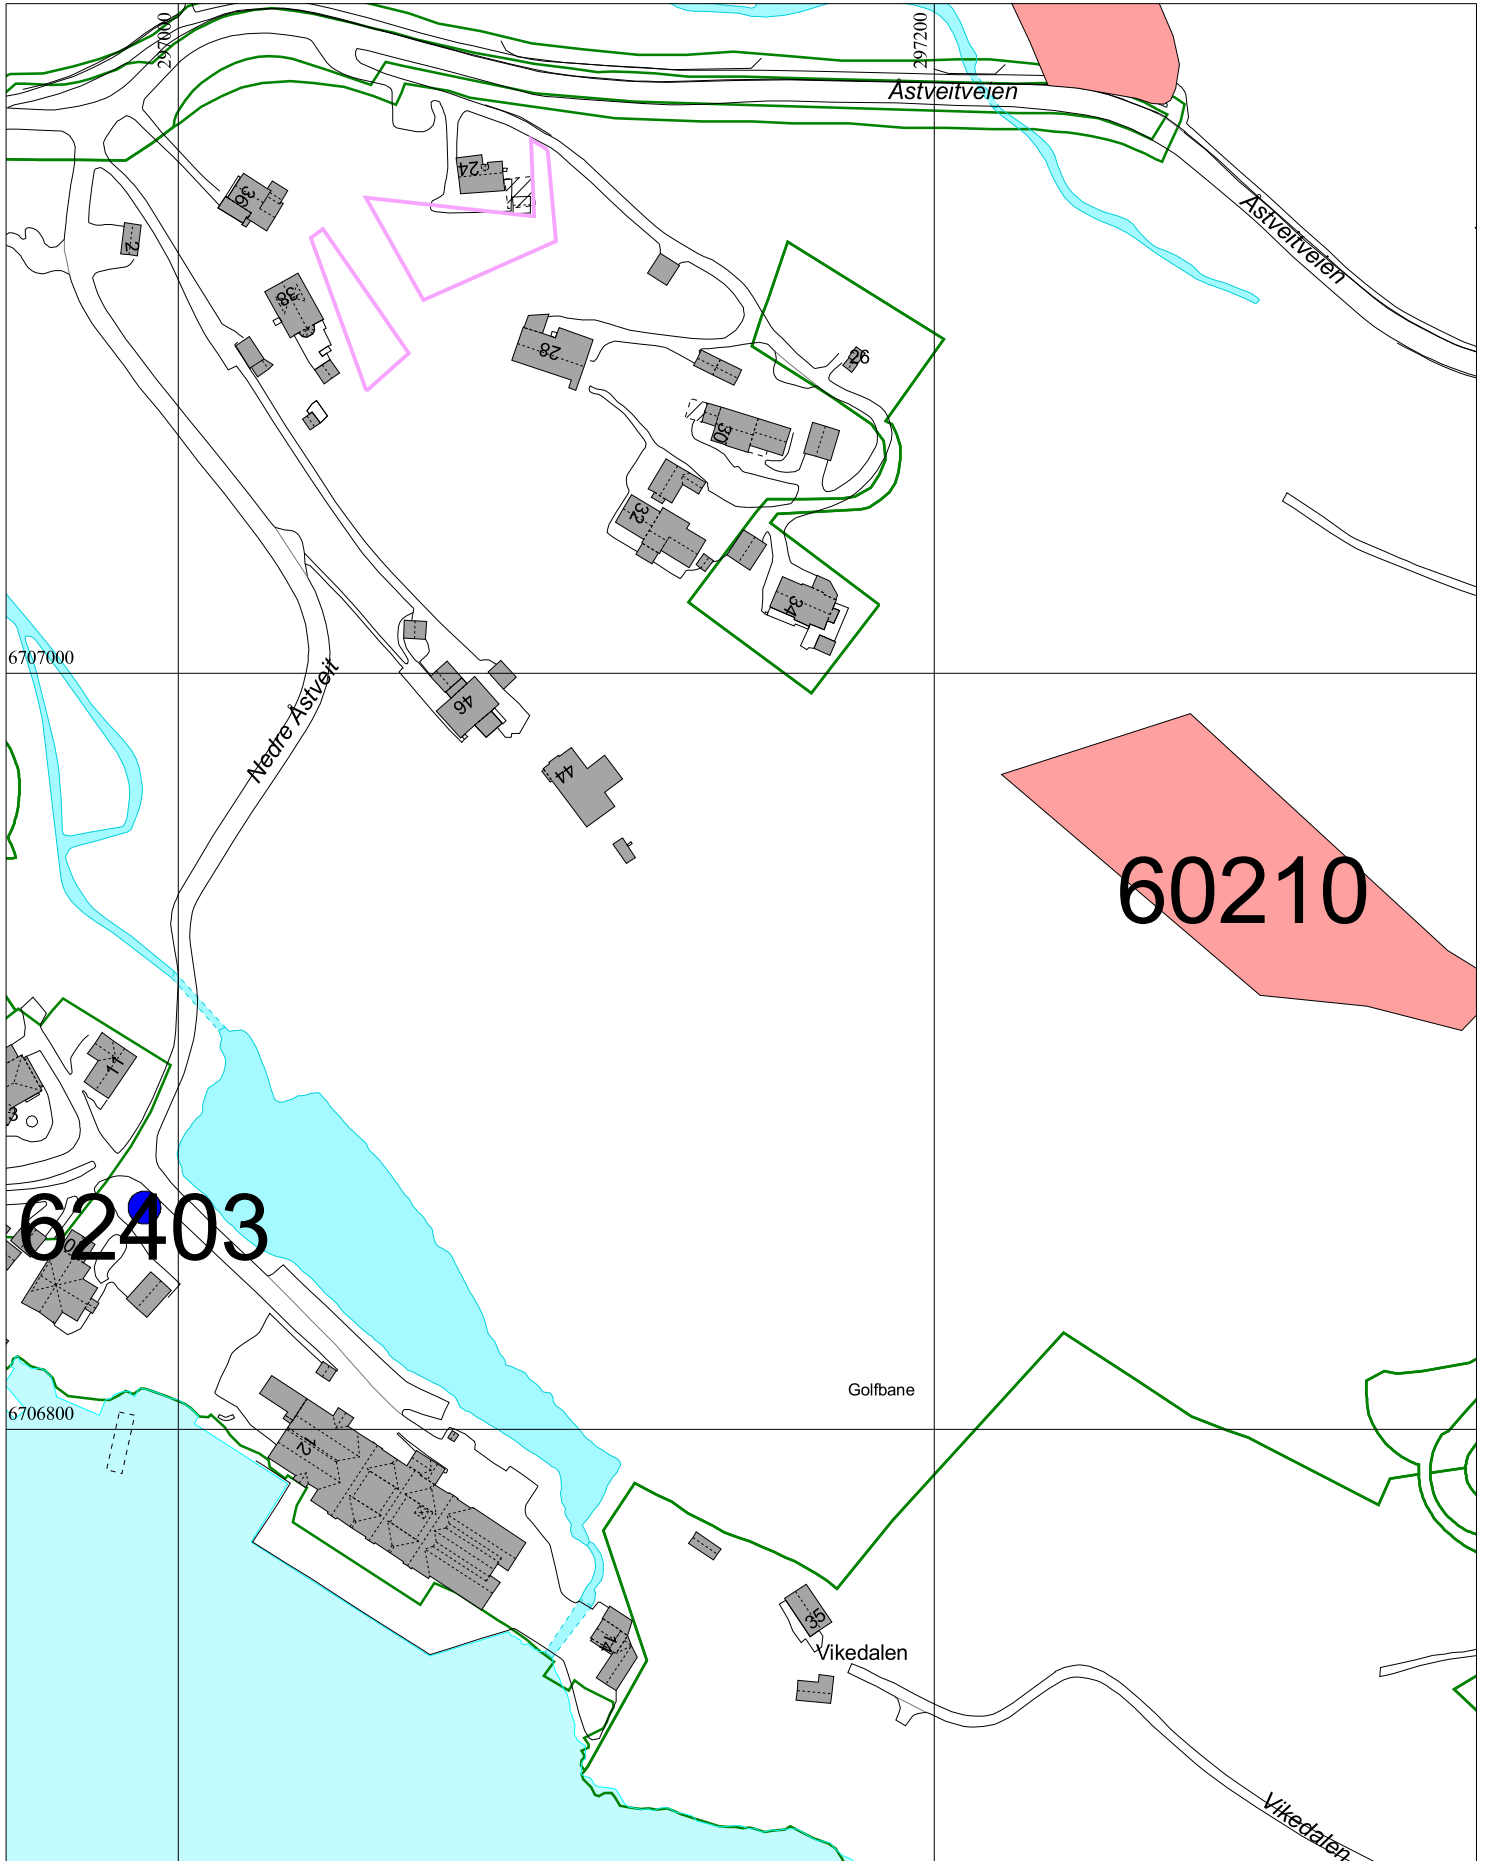

BERGEN
KOMMUNE

ÅSANE BYDEL
Byrådsavdeling for byutvikling
Bymiljøetaten
Målestokk 1:2000
Dato: 11.01.2018

Kommentarer: 60210 OG 62403