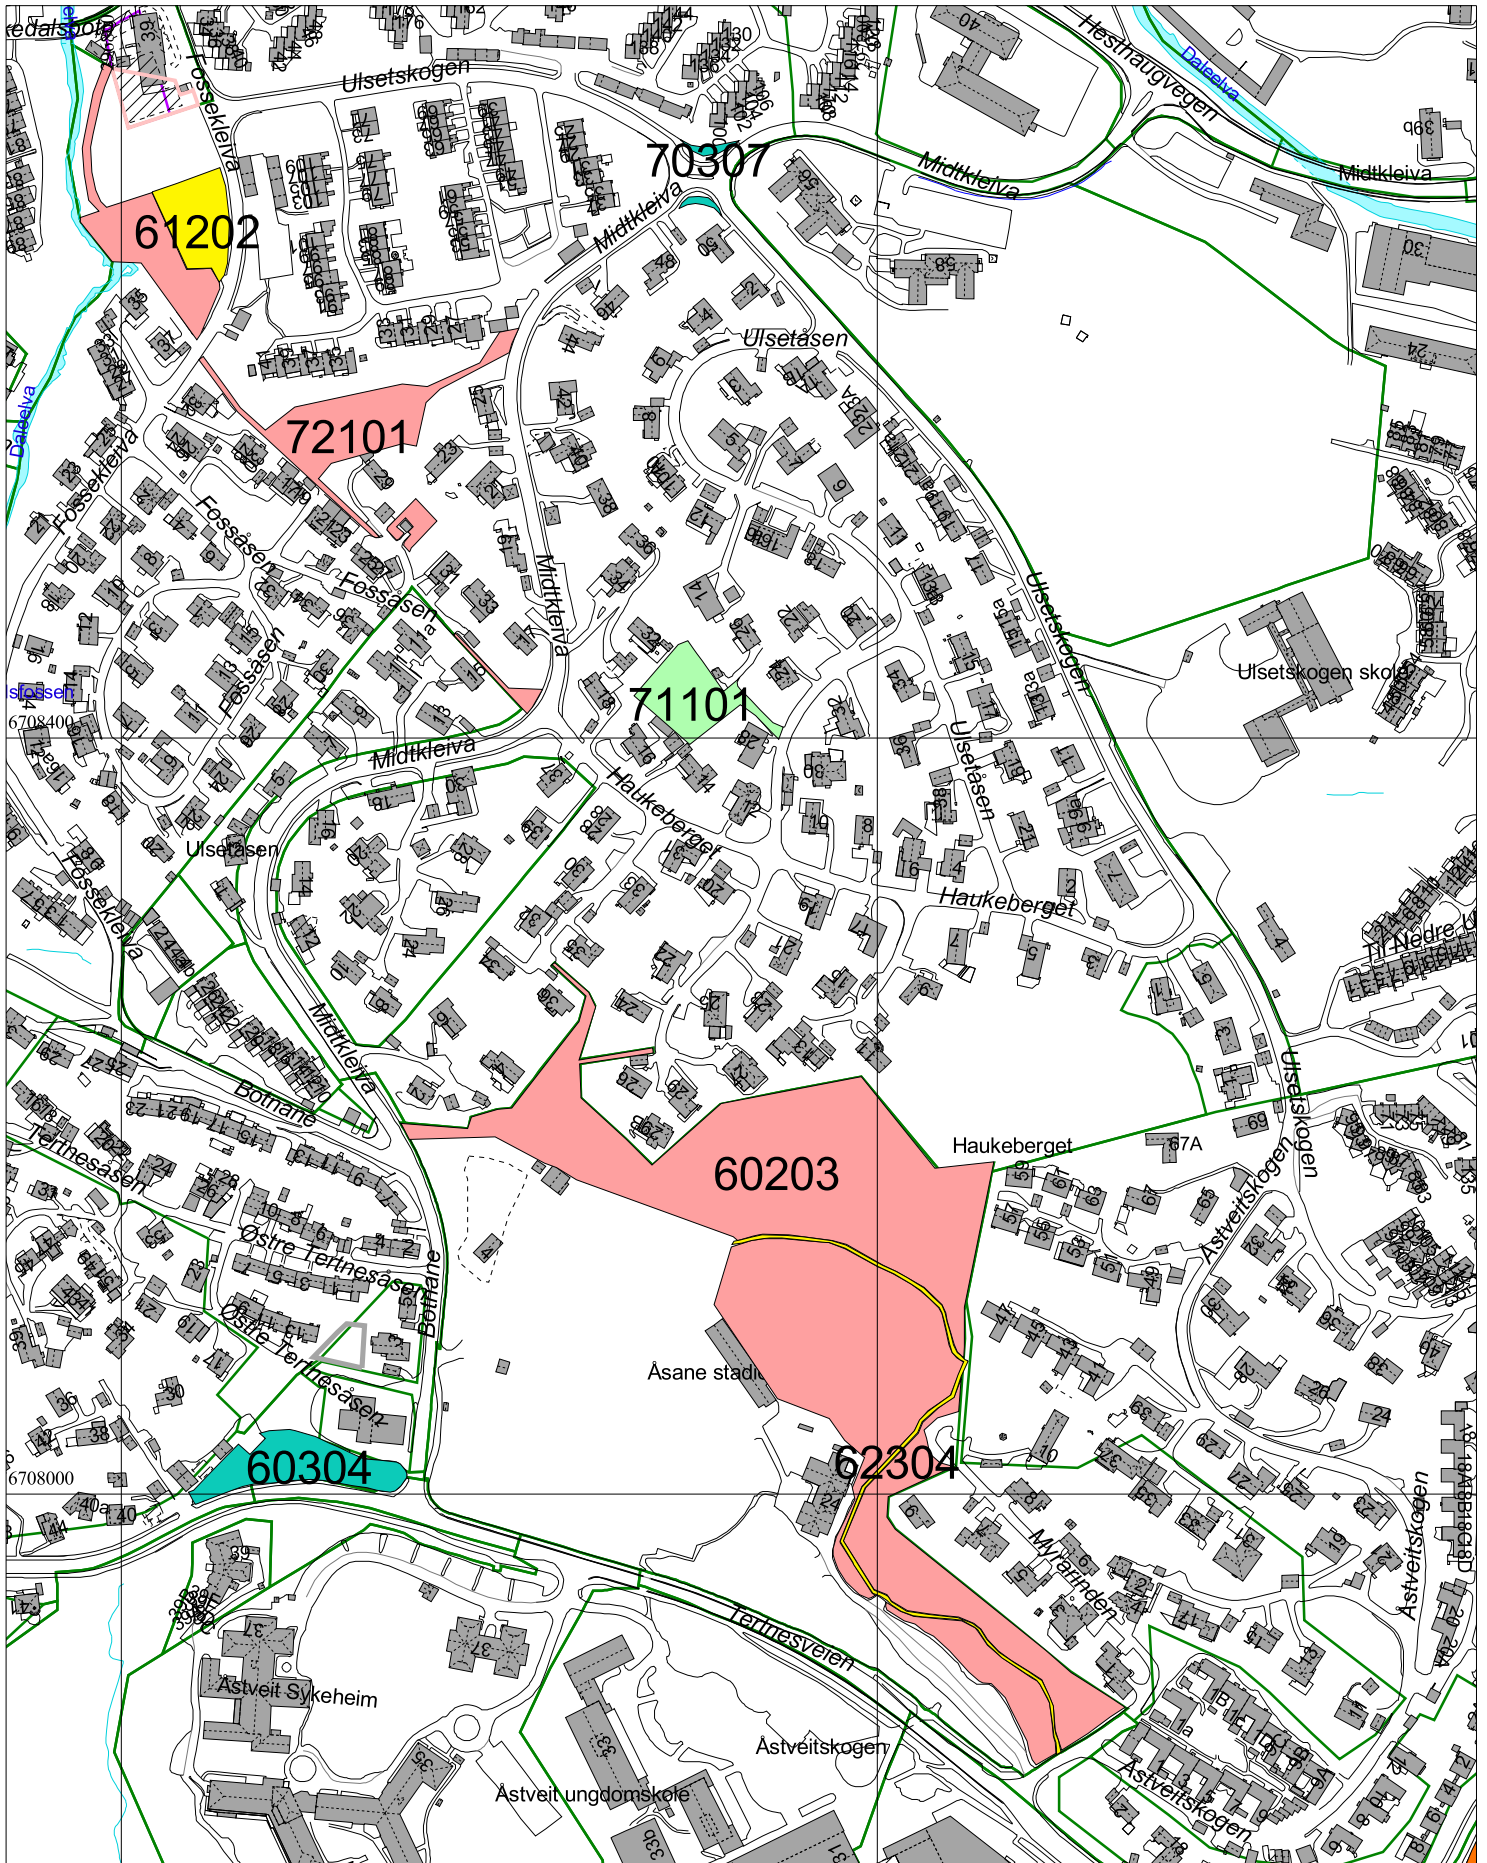

BERGEN
KOMMUNE

ÅSANE BYDEL
Byrådsavdeling for byutvikling
Bymiljøetaten
Målestokk 1:4000
Dato: 11.01.2018

Kommentarer: 60203, 61202, 62304, 71101
OG 7210

N