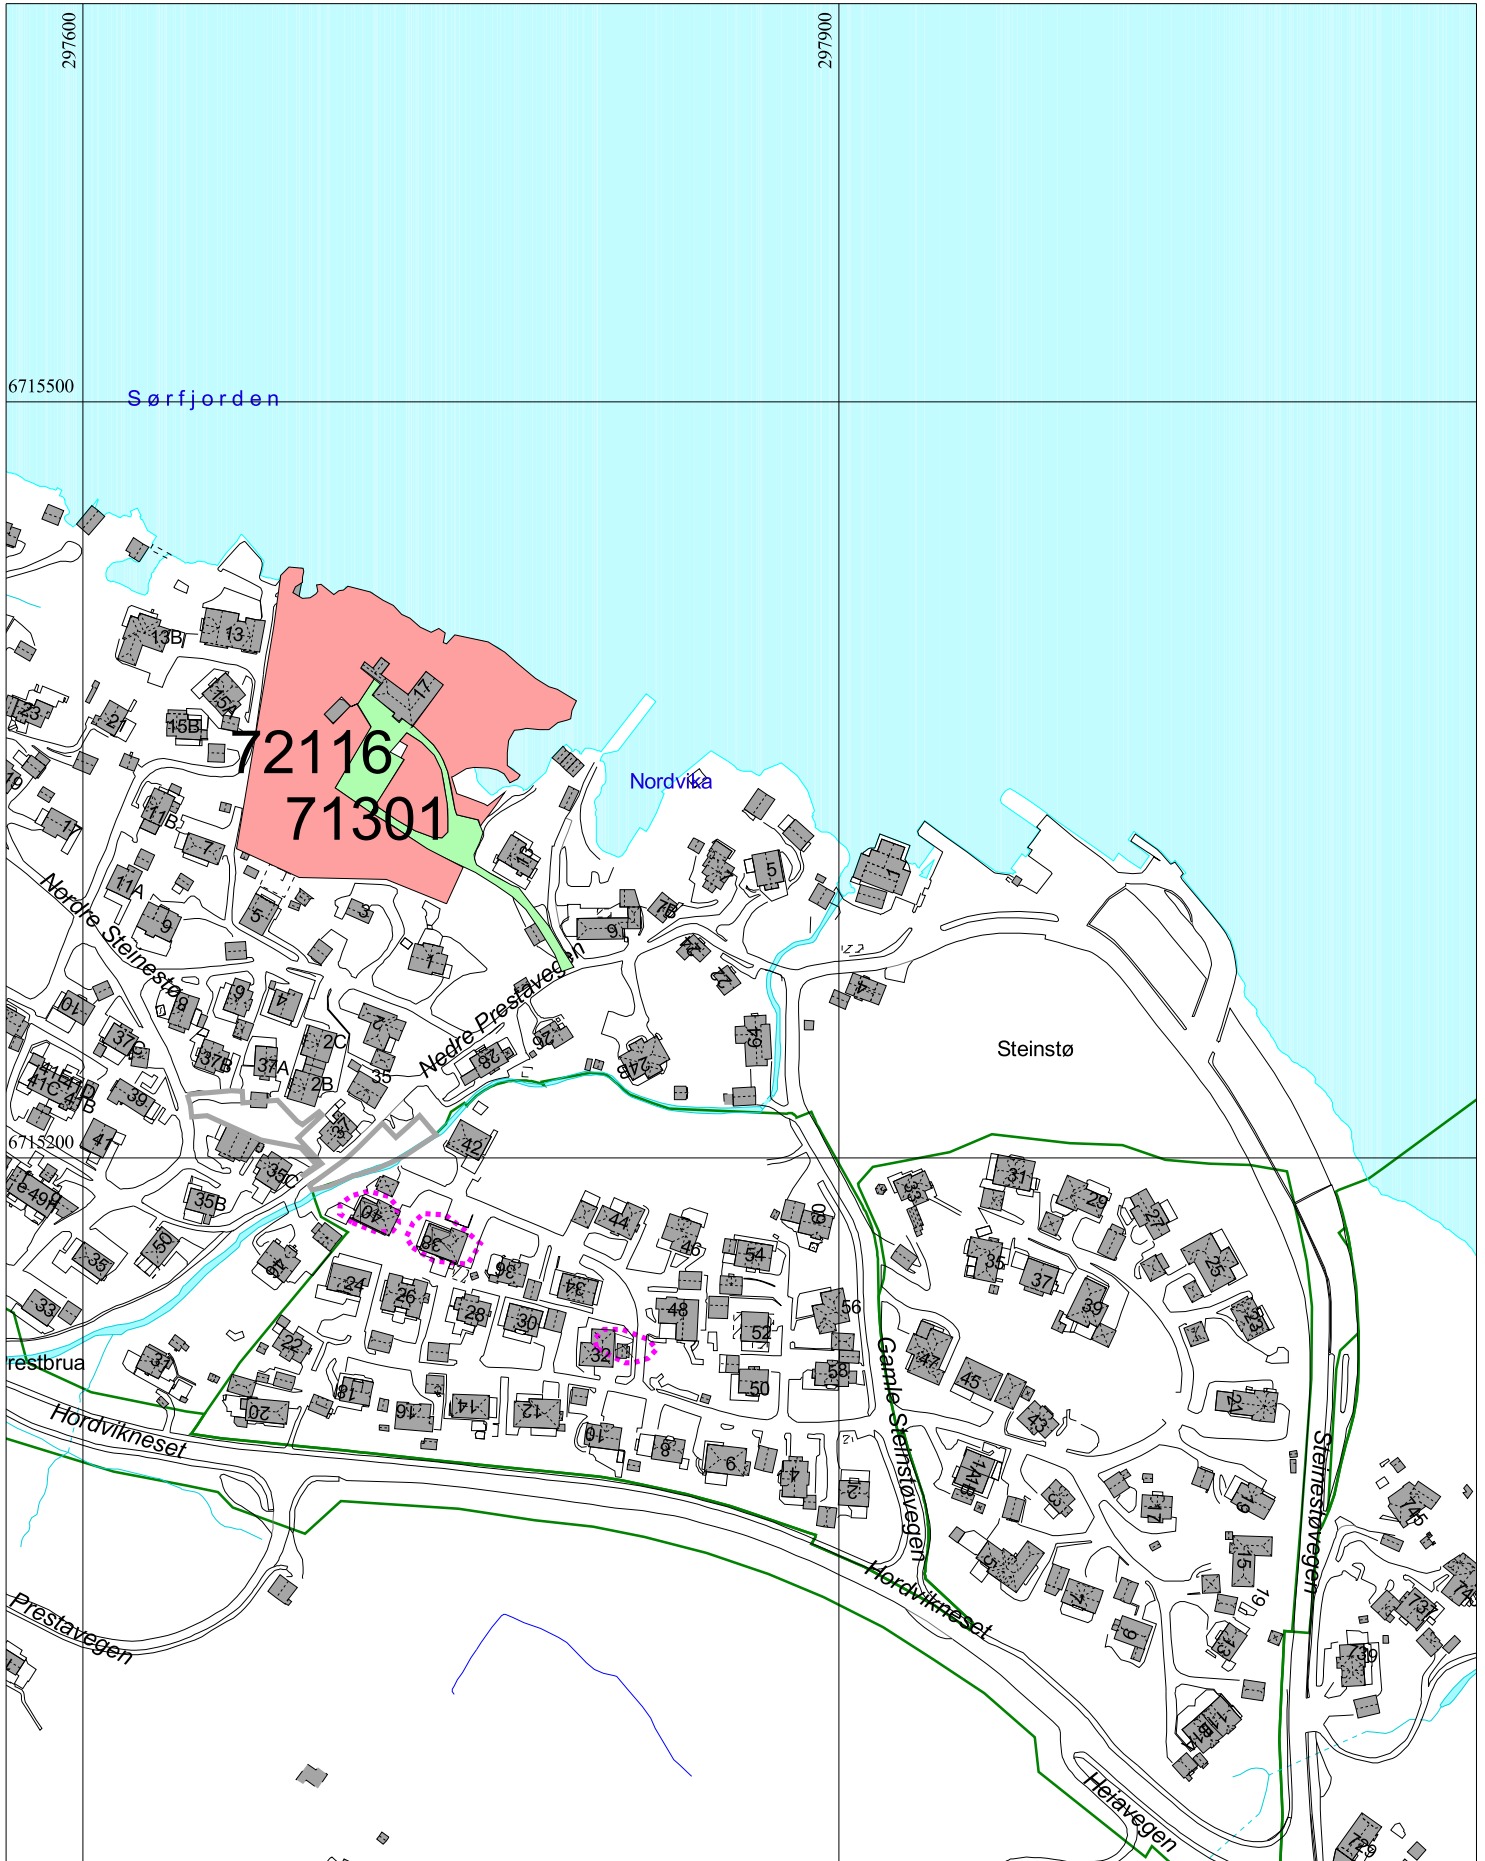

Kommentarer: 71102, 71201, 72103, 72412
OG 14210

BERGEN
KOMMUNE

ÅSANE BYDEL
Byrådsavdeling for byutvikling
Bymiljøetaten
Målestokk 1:3000
Dato: 16.01.2018

Kommentarer: 71301 OG 72116

BERGEN
KOMMUNE

ÅSANE BYDEL
Byrådsavdeling for byutvikling
Bymiljøetaten
Målestokk 1:10000
Dato: 16.01.2018