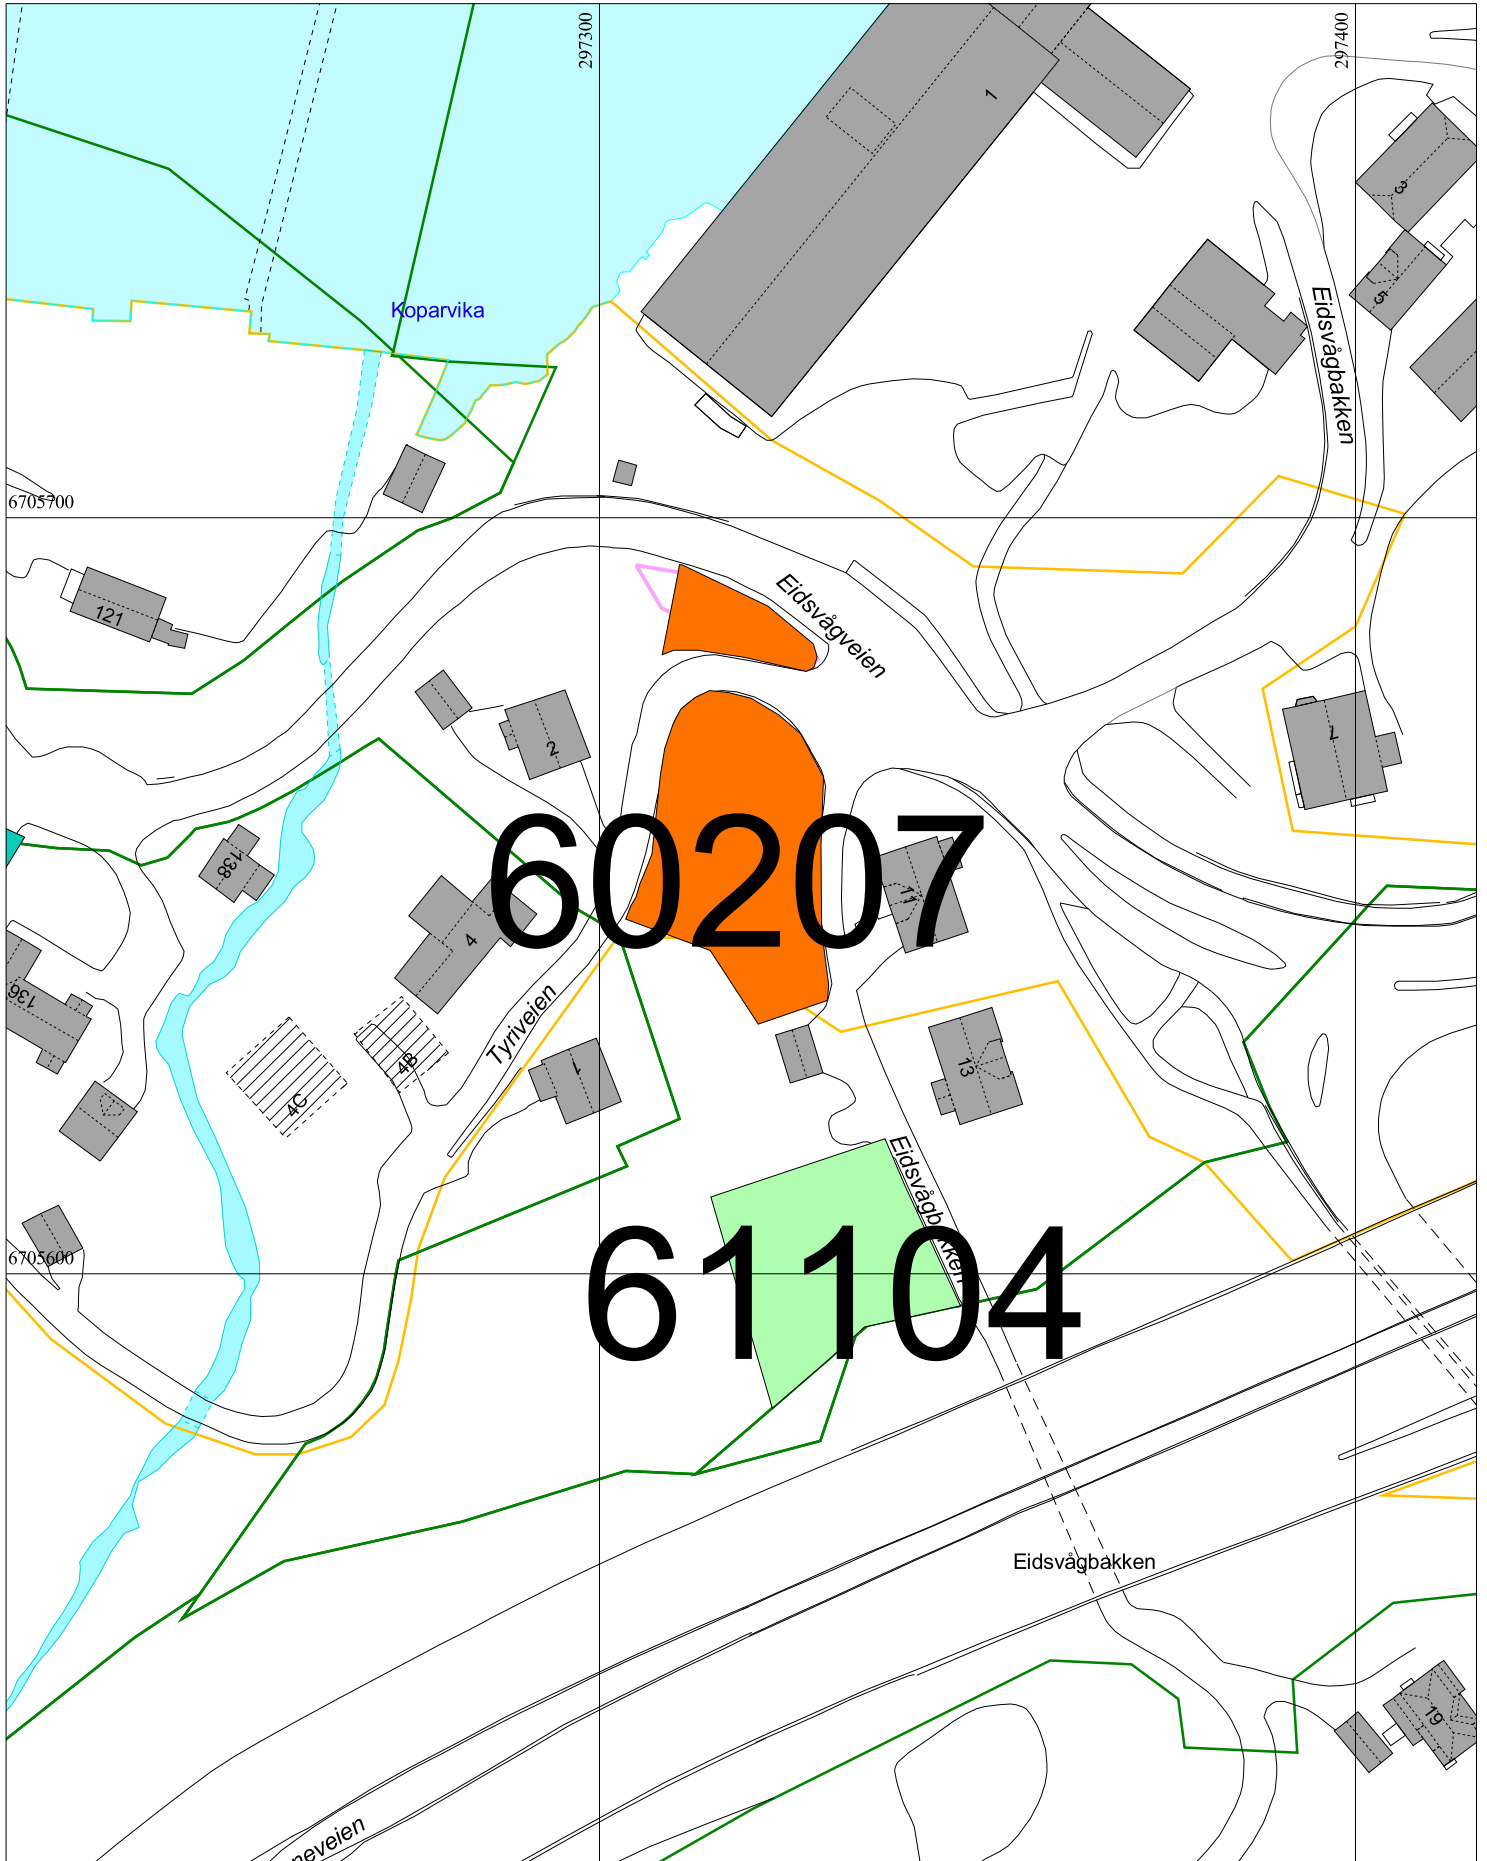

BERGEN
KOMMUNE

ÅSANEN BYDEL
Byrådsavdeling for byutvikling
Bymiljøetaten
Målestokk 1:1000
Dato: 11.01.2018

Kommentarer: 60207 OG 61104