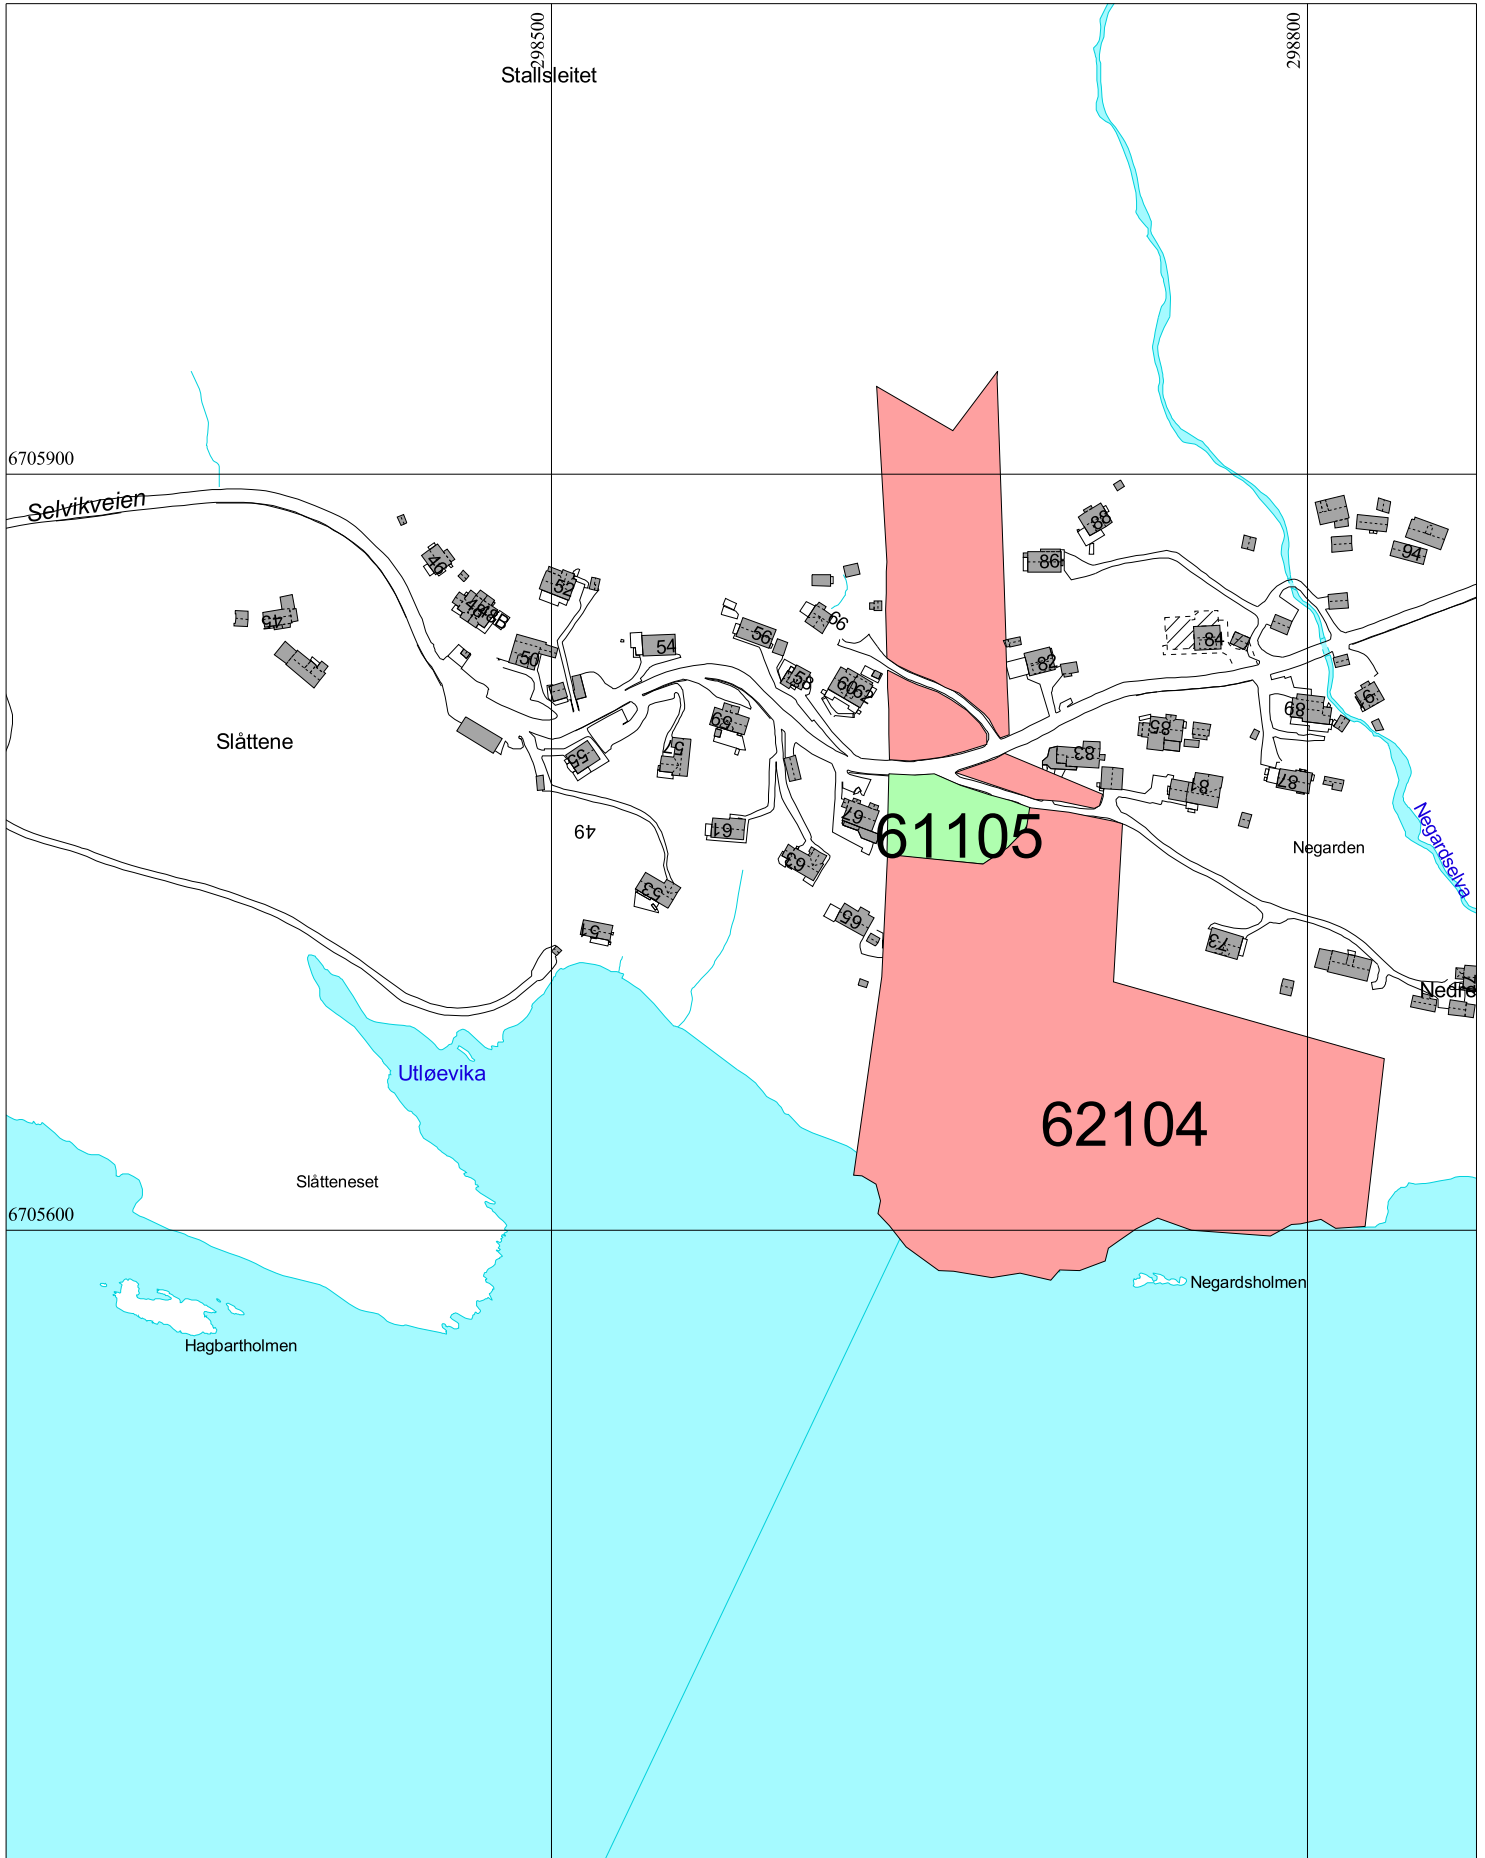

BERGEN
KOMMUNE

ÅSANE BYDEL
Byrådsavdeling for byutvikling
Bymiljøtaten
Målestokk 1:3000
Dato: 11.01.2018

Kommentarer: 61105 OG 62104