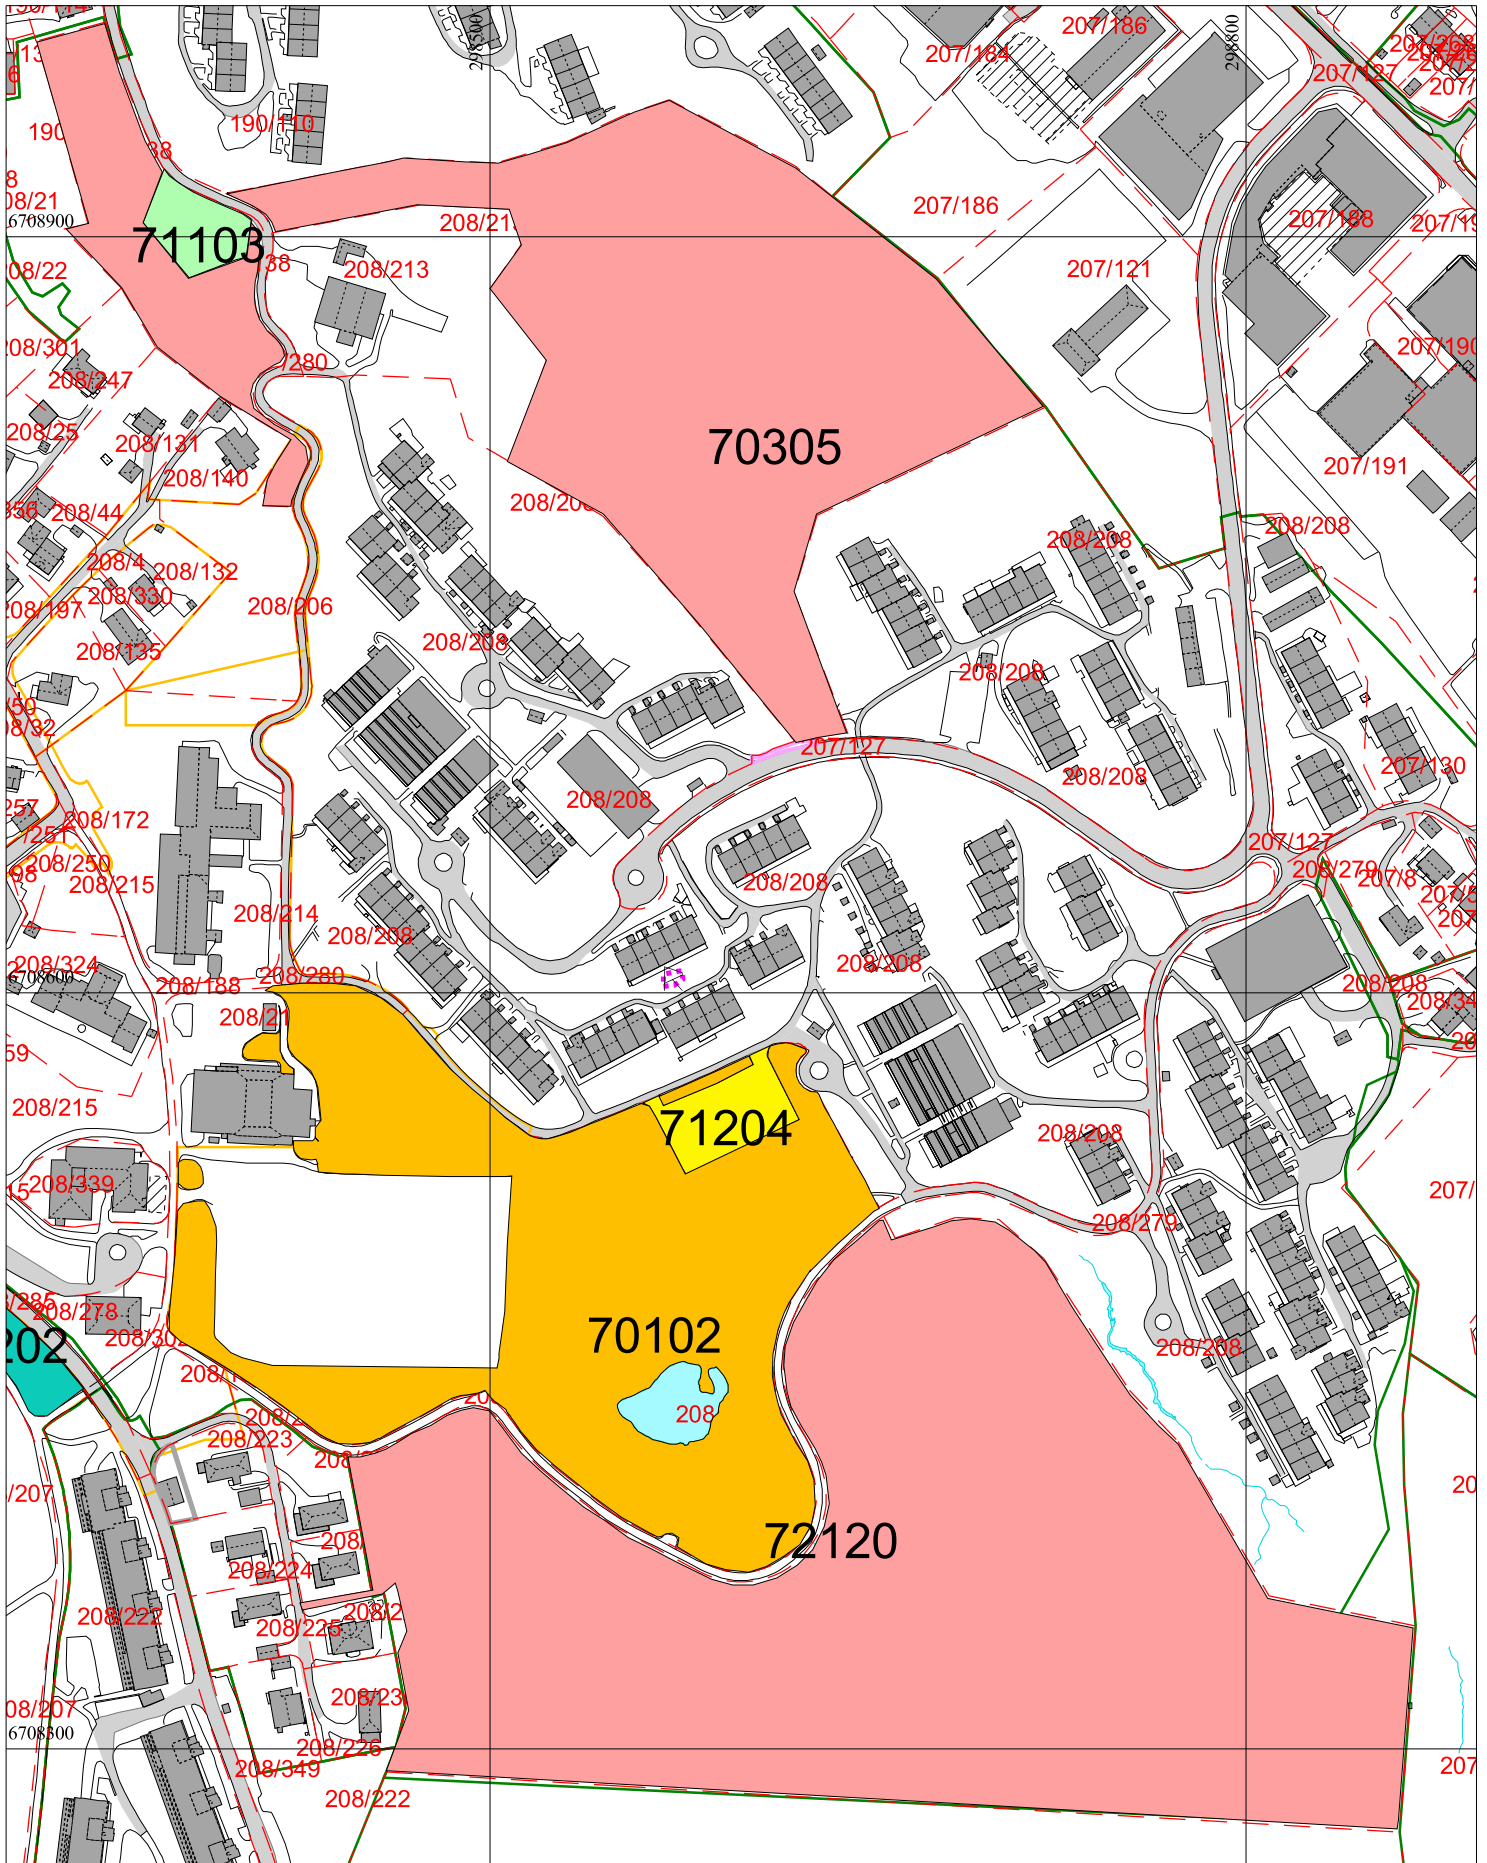

Kommentarer: 60203, 61202, 62304, 71101
OG 7210

N

BERGEN
KOMMUNE

ÅSANE BYDEL
Byrådsavdeling for byutvikling
Bymiljøetaten
Målestokk 1:3000
Dato: 11.01.2018

Kommentarer: 70102, 70305, 71103,
712041 OG 7212