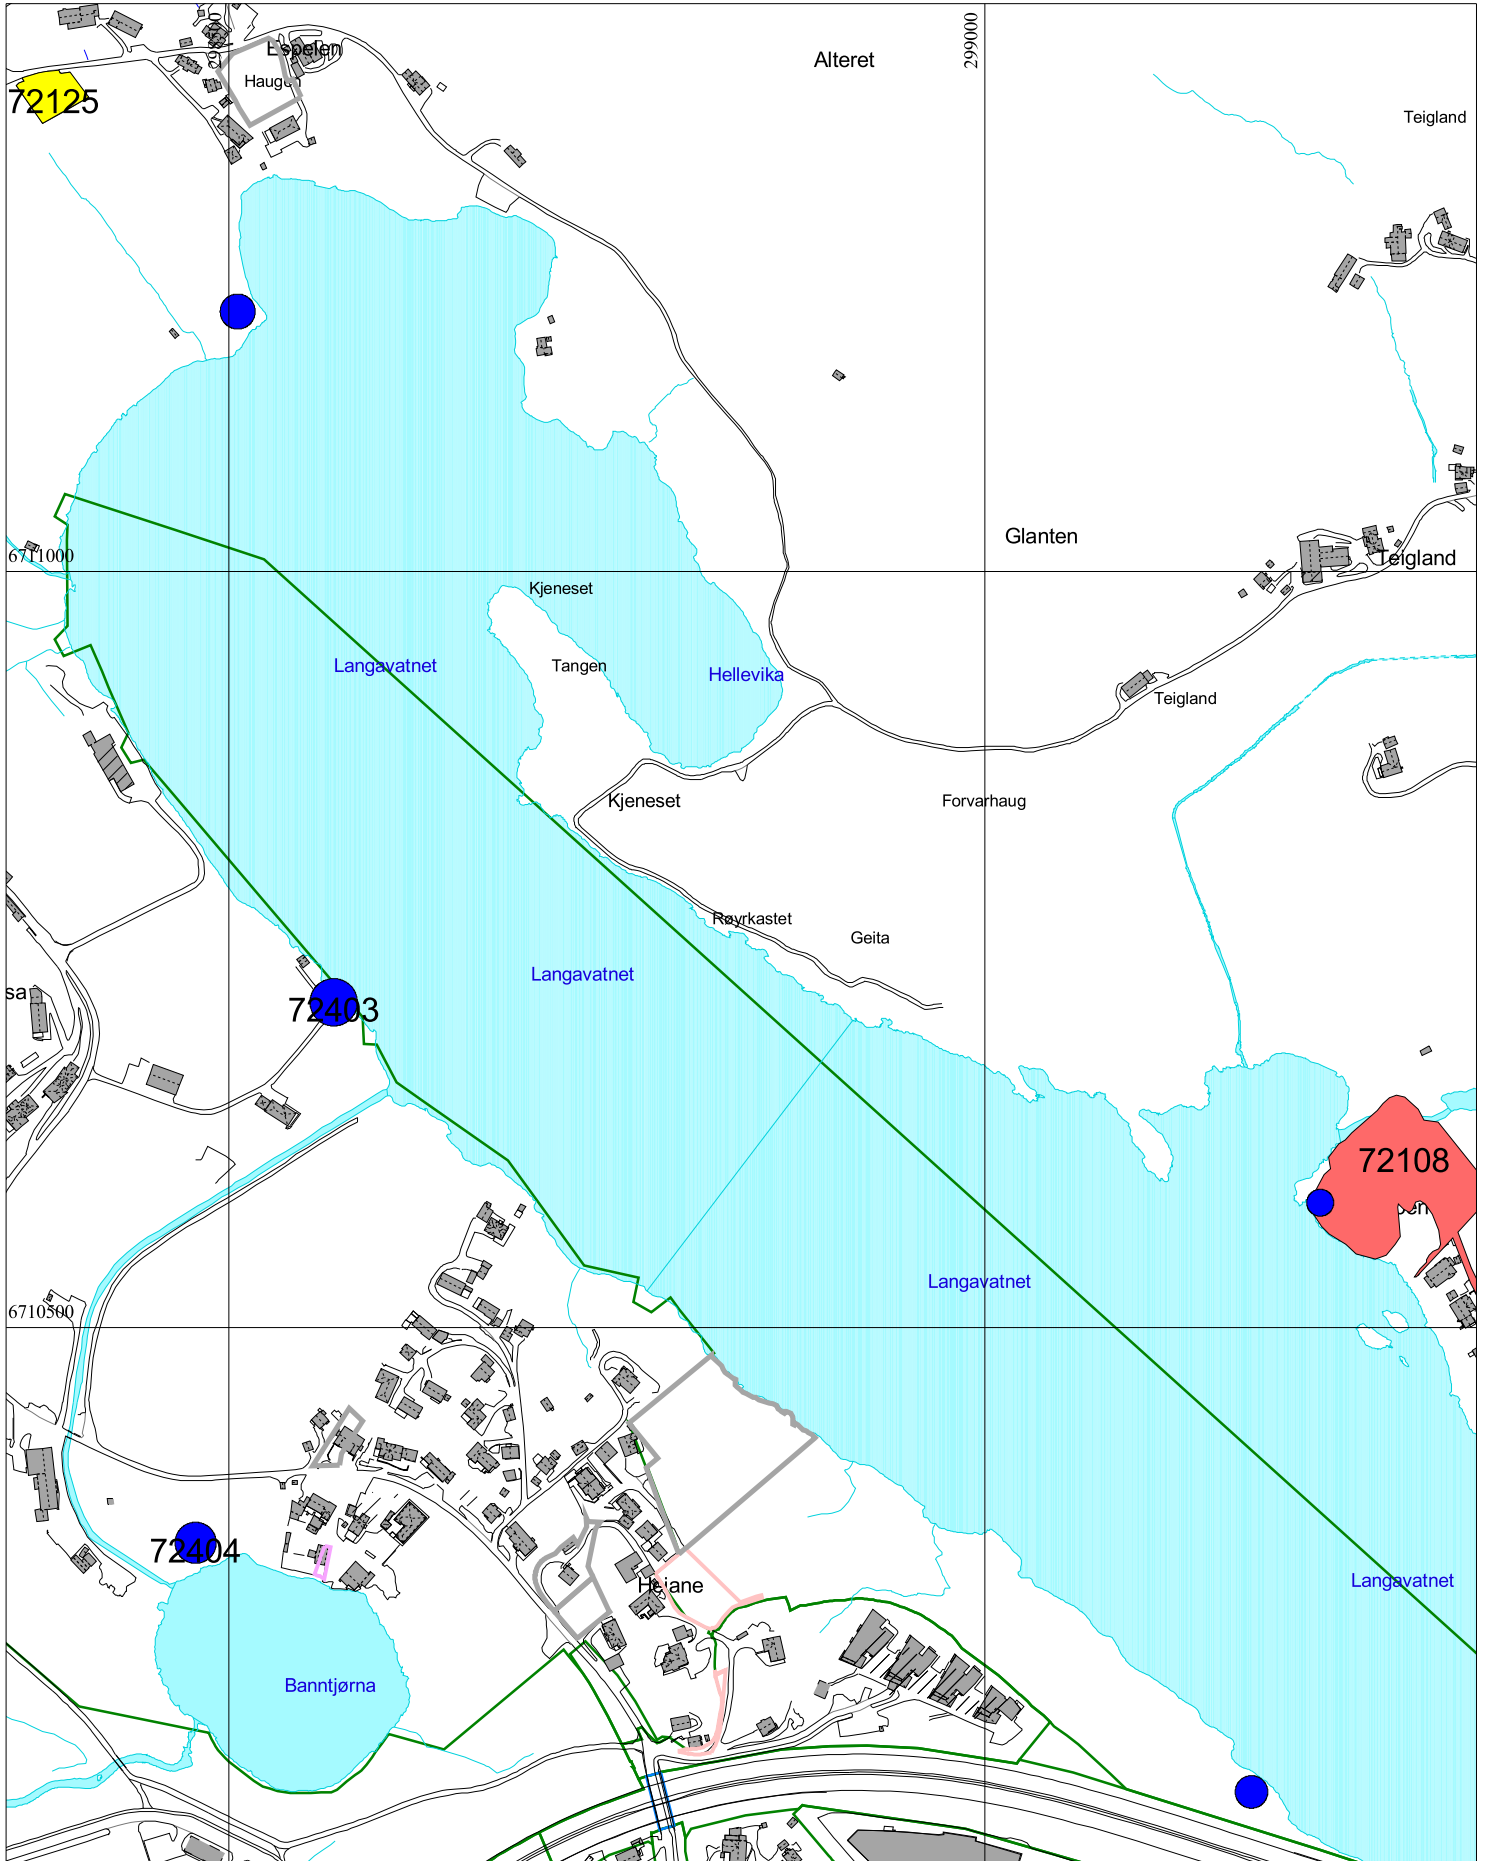

BERGEN
KOMMUNE

ÅSANE BYDEL
Byrådsavdeling for byutvikling
Bymiljøetaten
Målestokk 1:5000
Dato: 12.01.2018

Kommentarer: 72108, 72125, 72403 OG
72404