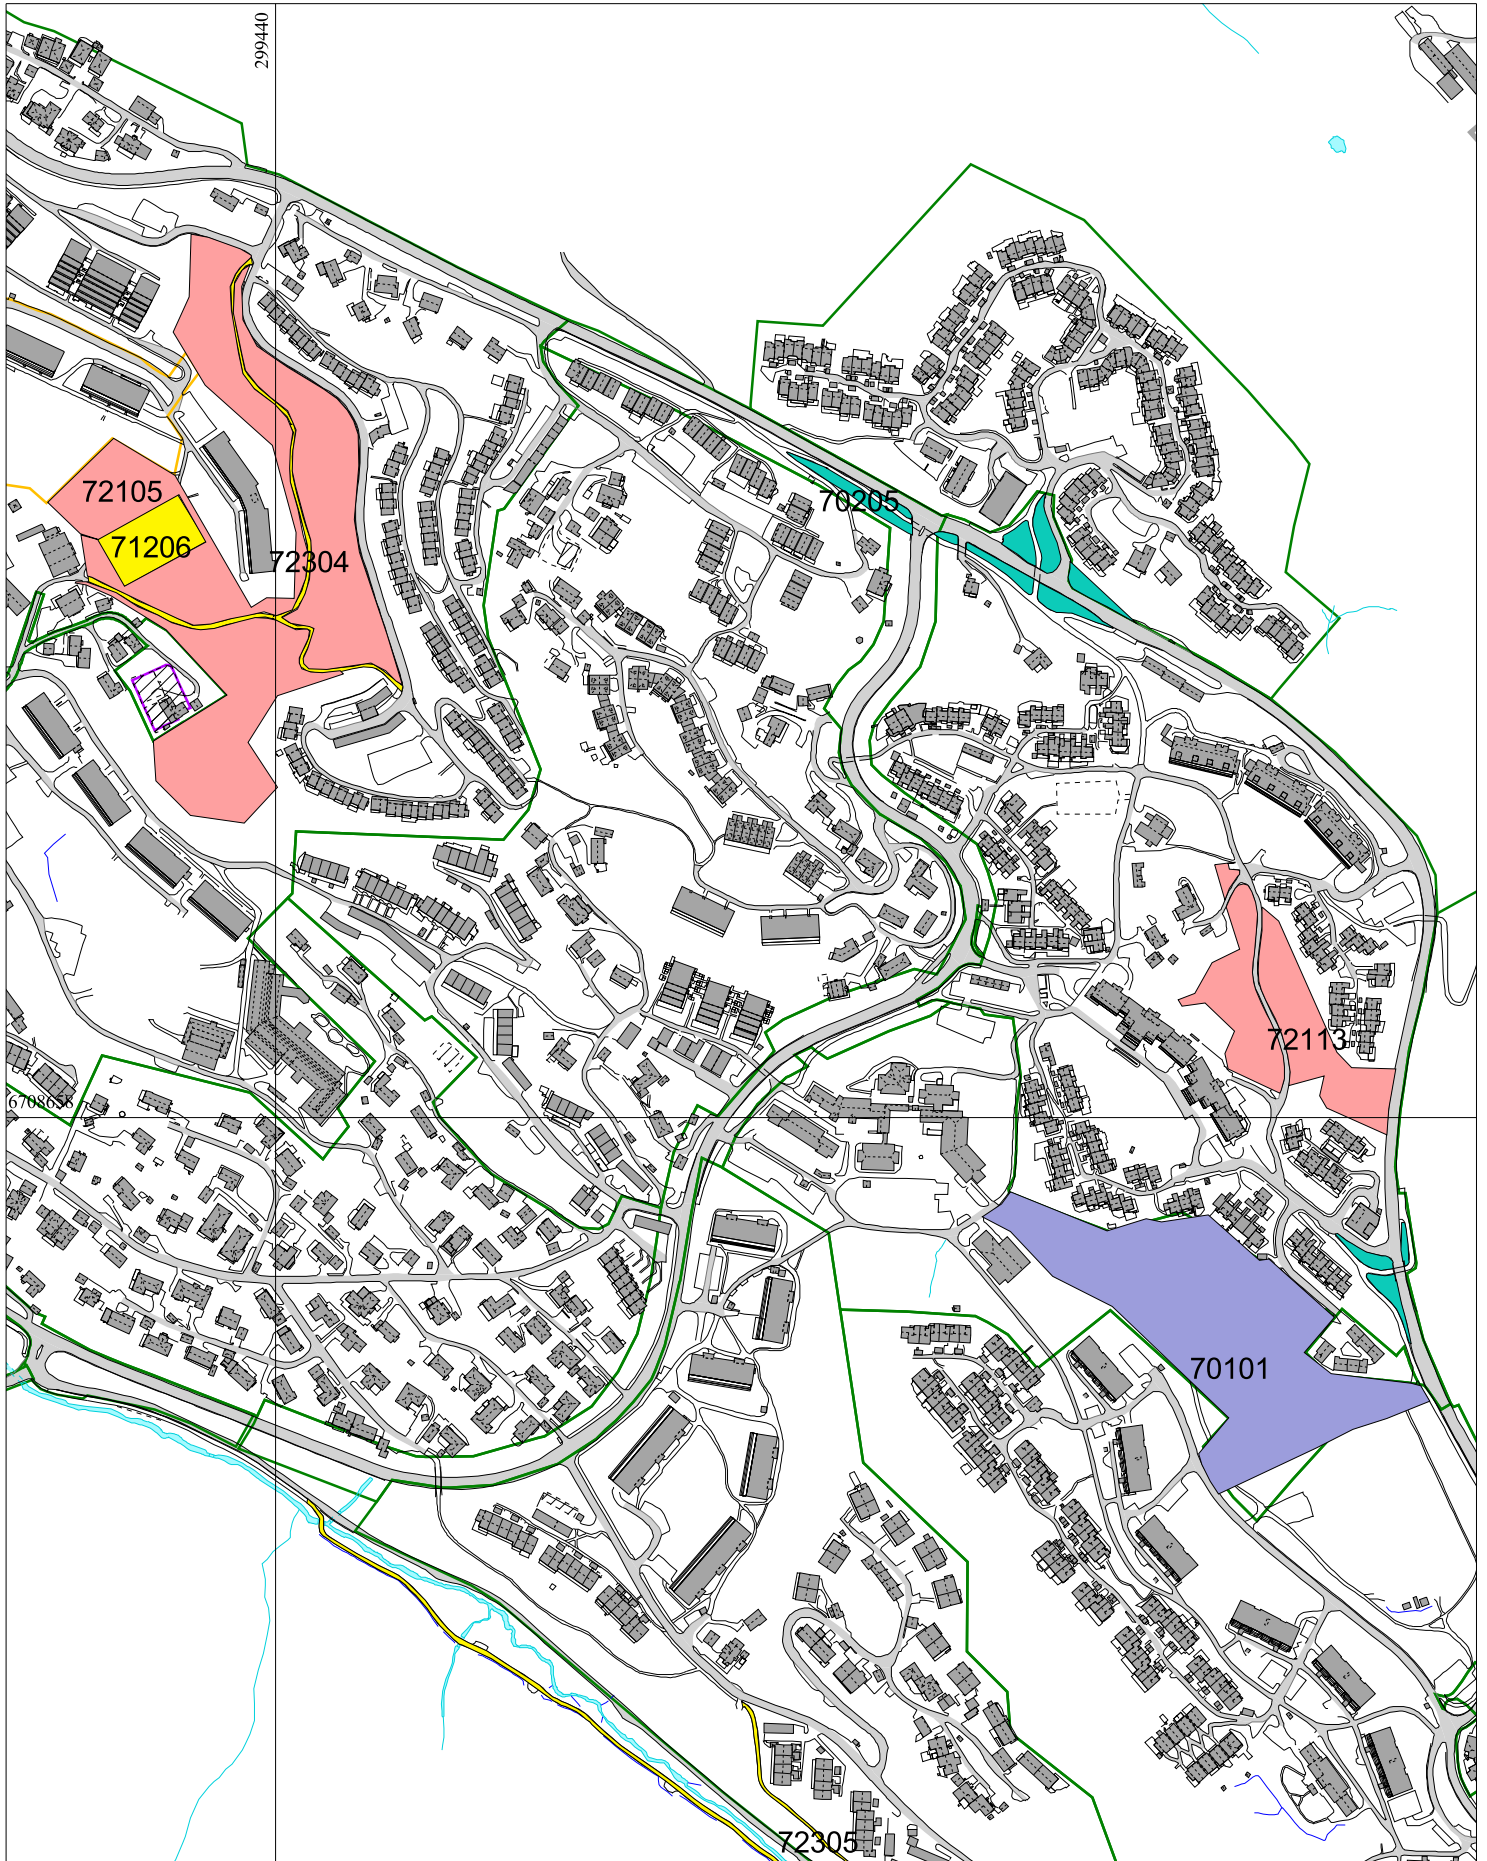

BERGEN
KOMMUNE

ÅSANE BYDEL
Byrådsavdeling for byutvikling
Bymiljøetaten
Målestokk 1:4999
Dato: 11.01.2018

Kommentarer: 70101, 71206, 72105, 72113
OG 7230