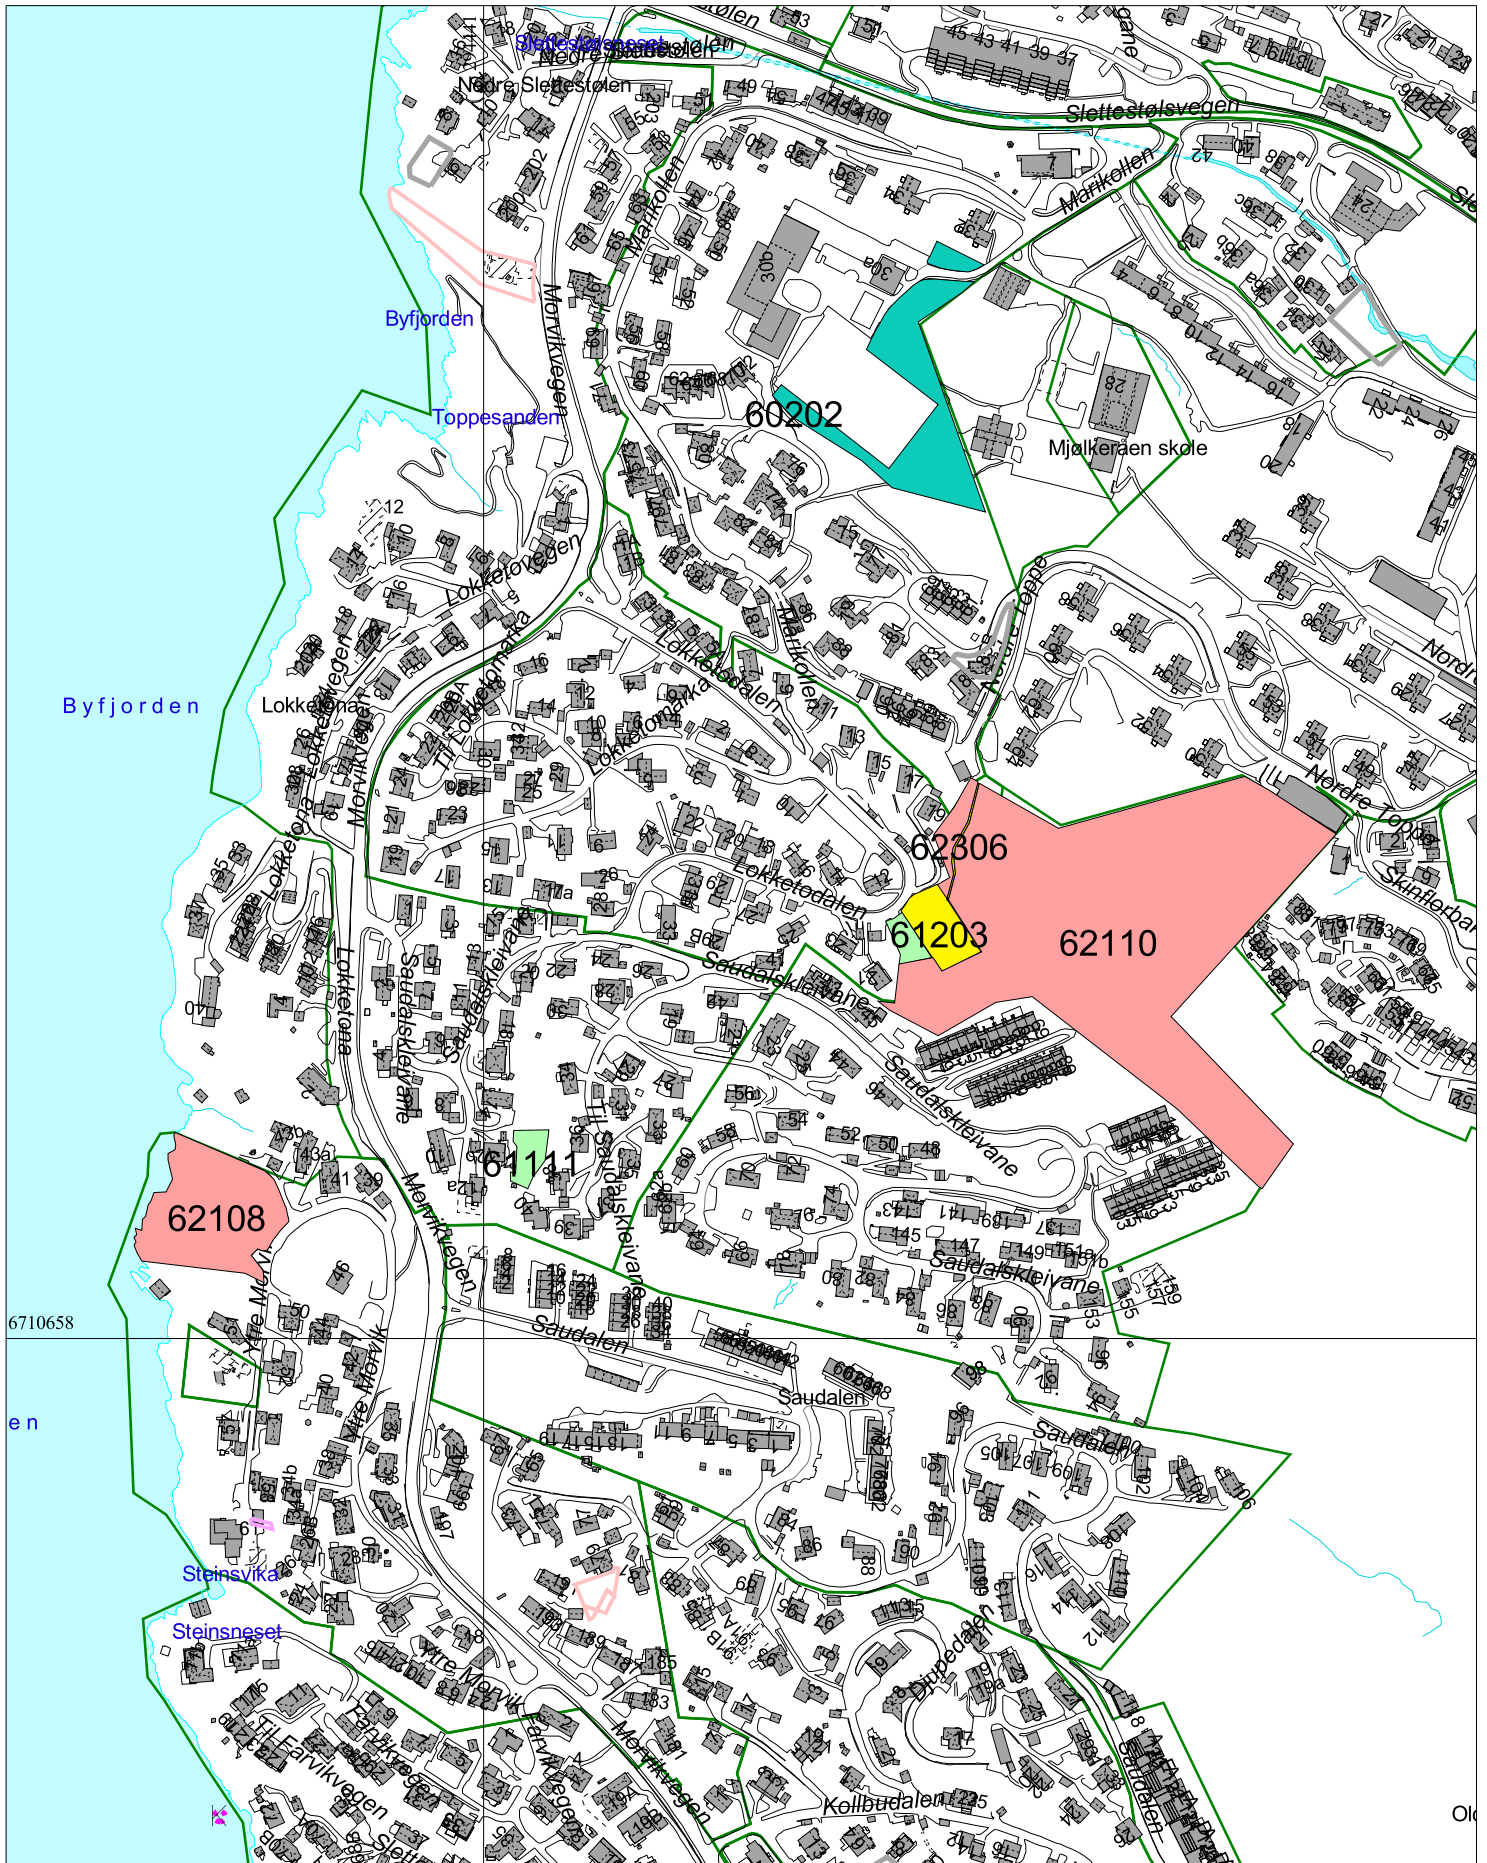

Kommentarer: 62105 OG 62109

BERGEN
KOMMUNE

ÅSANE BYDEL
Byrådsavdeling for byutvikling
Bymiljøetaten
Målestokk 1:4999
Dato: 16.01.2018

Kommentarer: 61111, 61203, 62108, 62110
OG 6230

BERGEN
KOMMUNE

ÅSANE BYDEL
Byrådsavdeling for byutvikling
Bymiljøetaten
Målestokk 1:2000
Dato: 19.01.2018