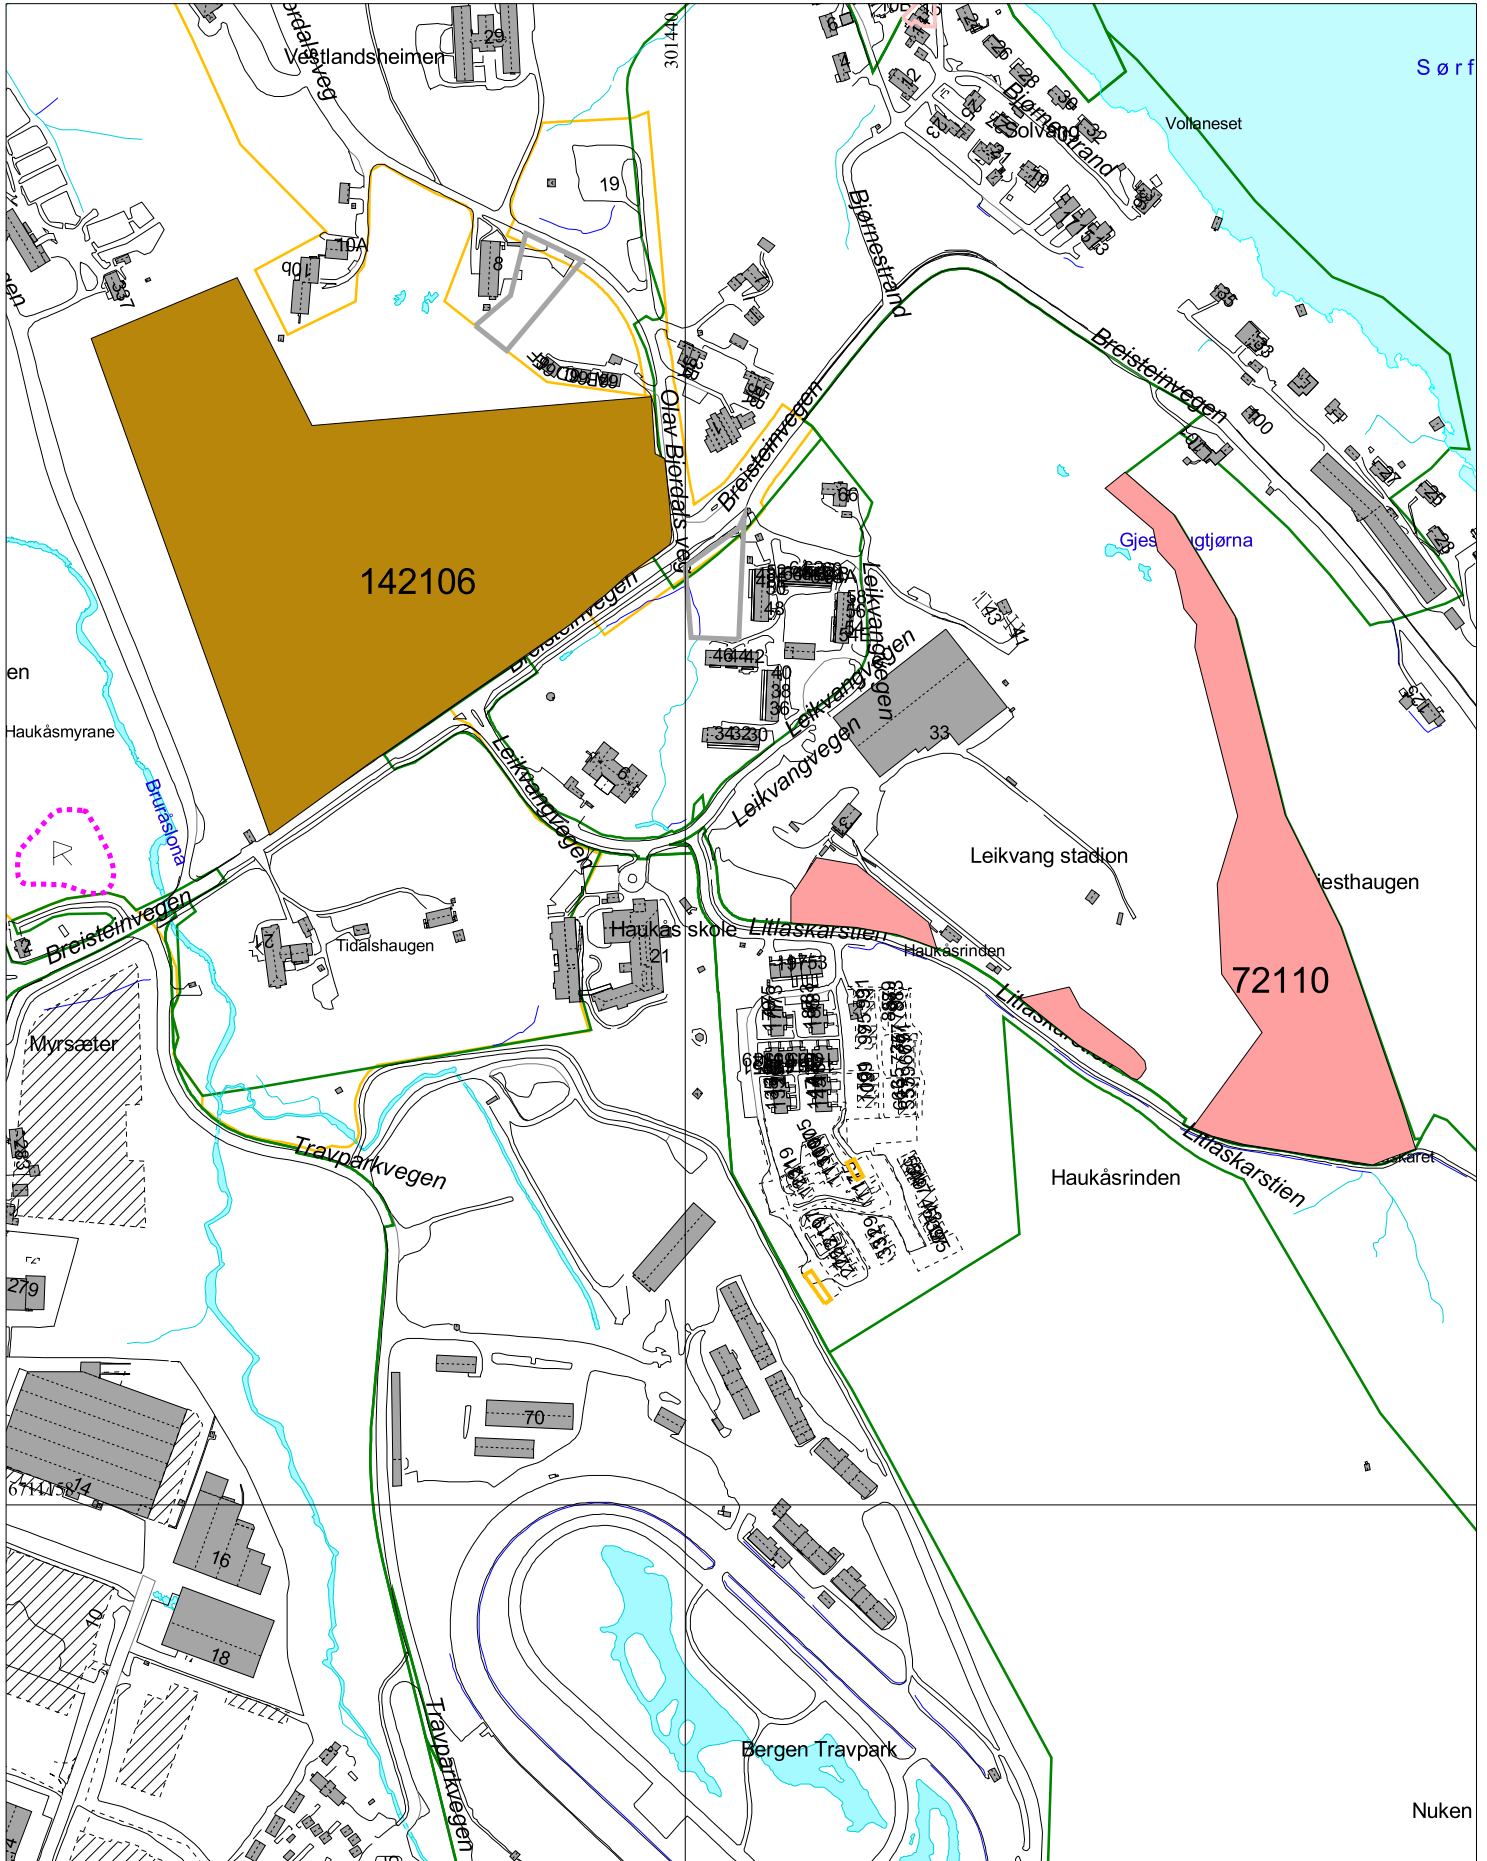

Kommentarer: 72108, 72125, 72403 OG
72404

BERGEN
KOMMUNE

ÅSANE BYDEL
Byrådsavdeling for byutvikling
Bymiljøetaten
Målestokk 1:4999
Dato: 16.01.2018

Kommentarer: 72110 OG 142106

BERGEN
KOMMUNE

ÅSANE BYDEL
Byrådsavdeling for byutvikling
Bymiljøetaten
Målestokk 1:4999
Dato: 16.01.2018