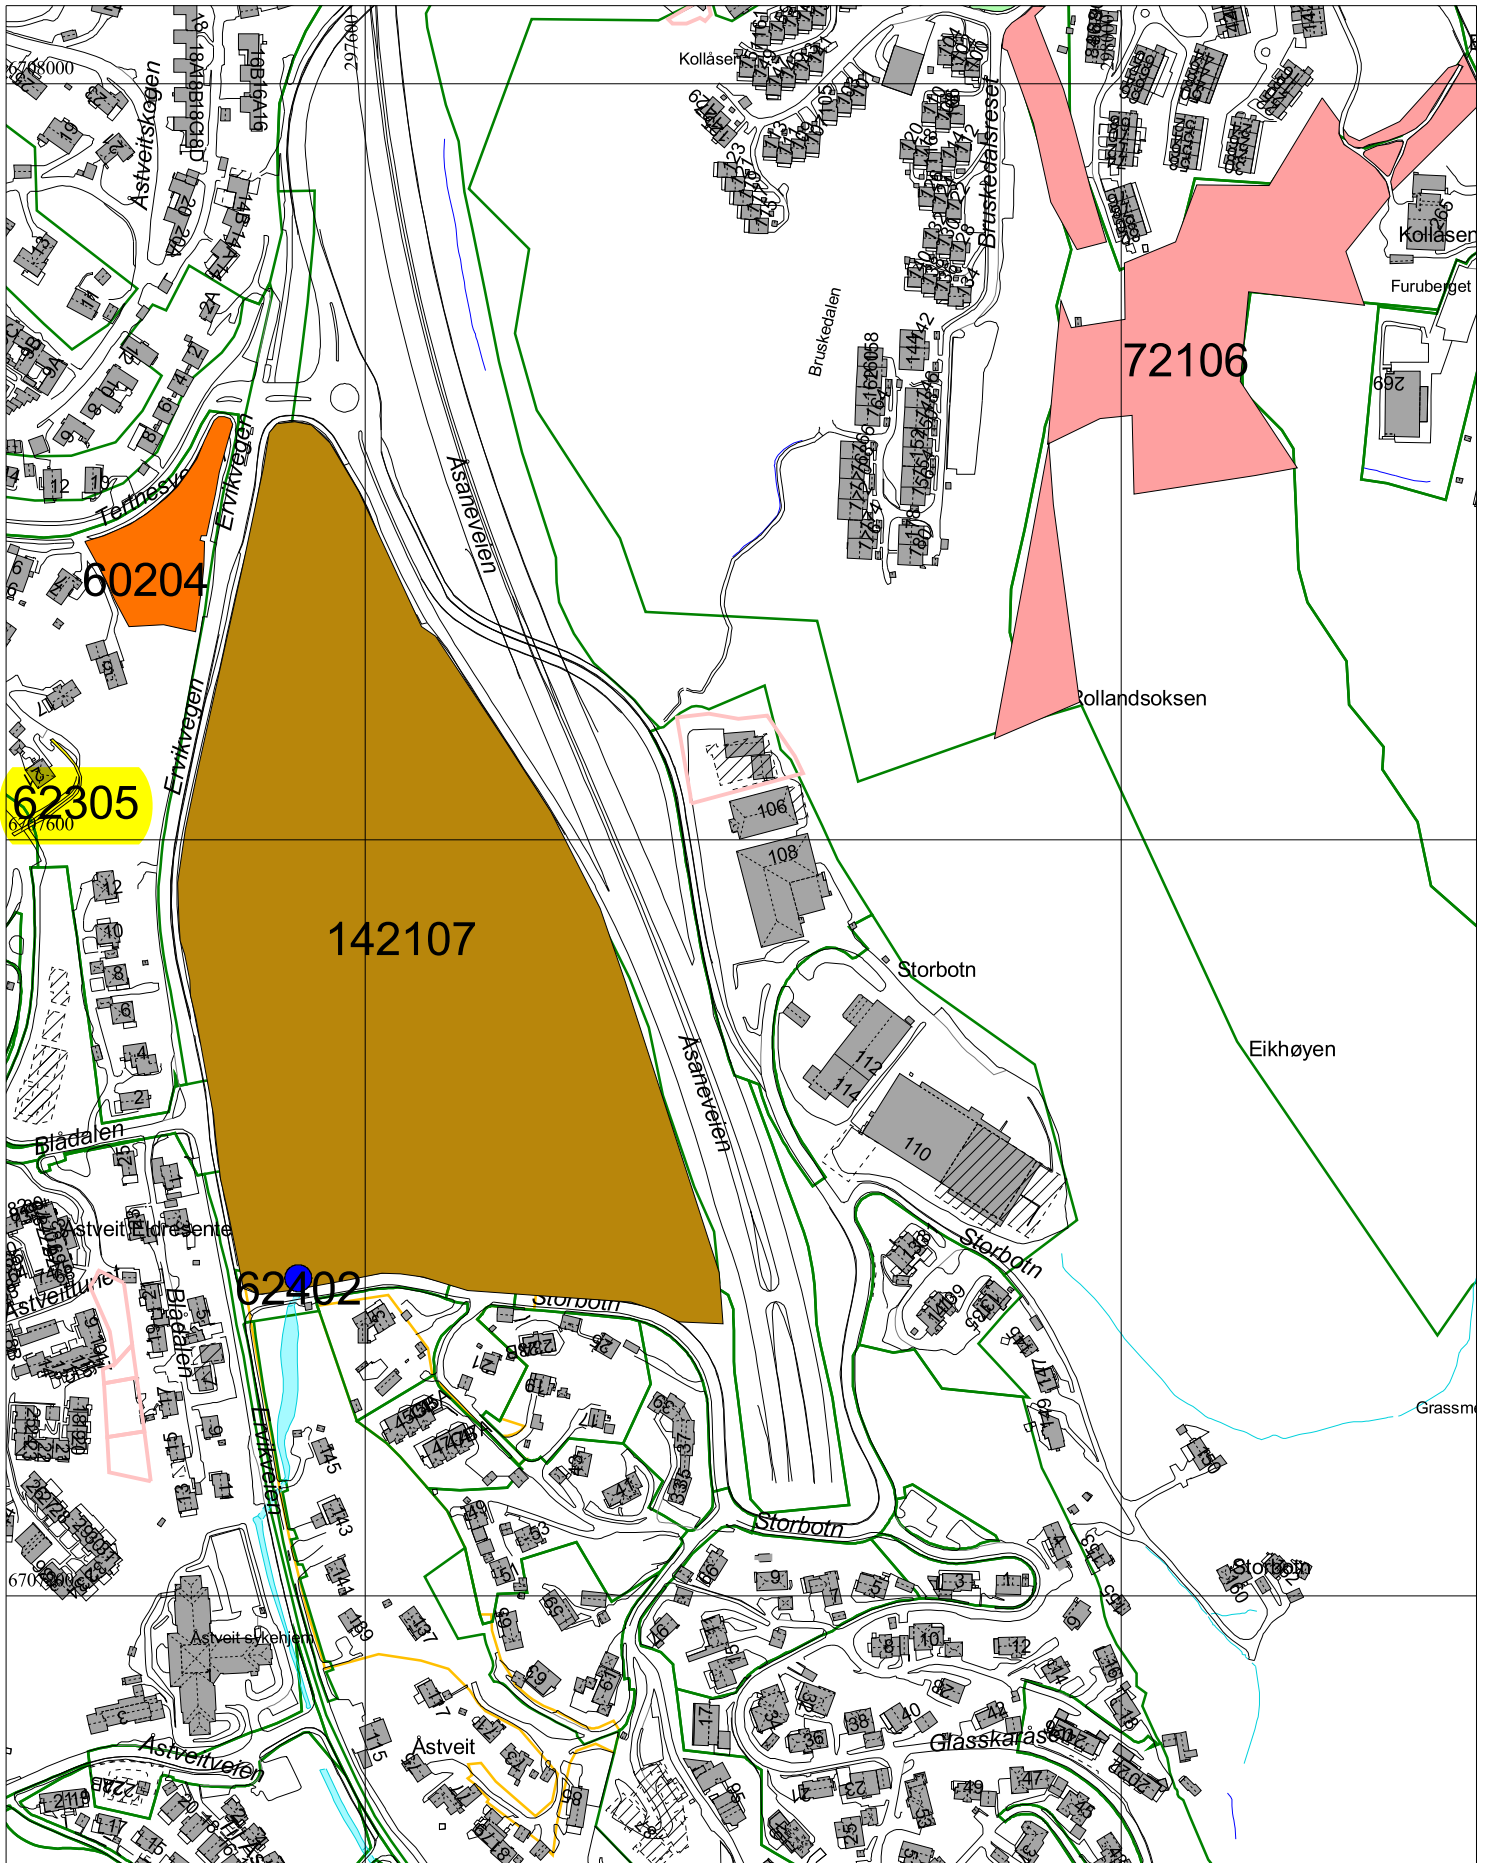

Kommentarer: 60210 OG 62403

BERGEN
KOMMUNE

ÅSANE BYDEL
Byrådsavdeling for byutvikling
Bymiljøtaten
Målestokk 1:4000
Dato: 11.01.2018

Kommentarer: 60204, 62305, 62402, 72106
OG 14210

BERGEN
KOMMUNE

ÅSANE BYDEL
Byrådsavdeling for byutvikling
Bymiljøetaten
Målestokk 1:4000
Dato: 11.01.2018