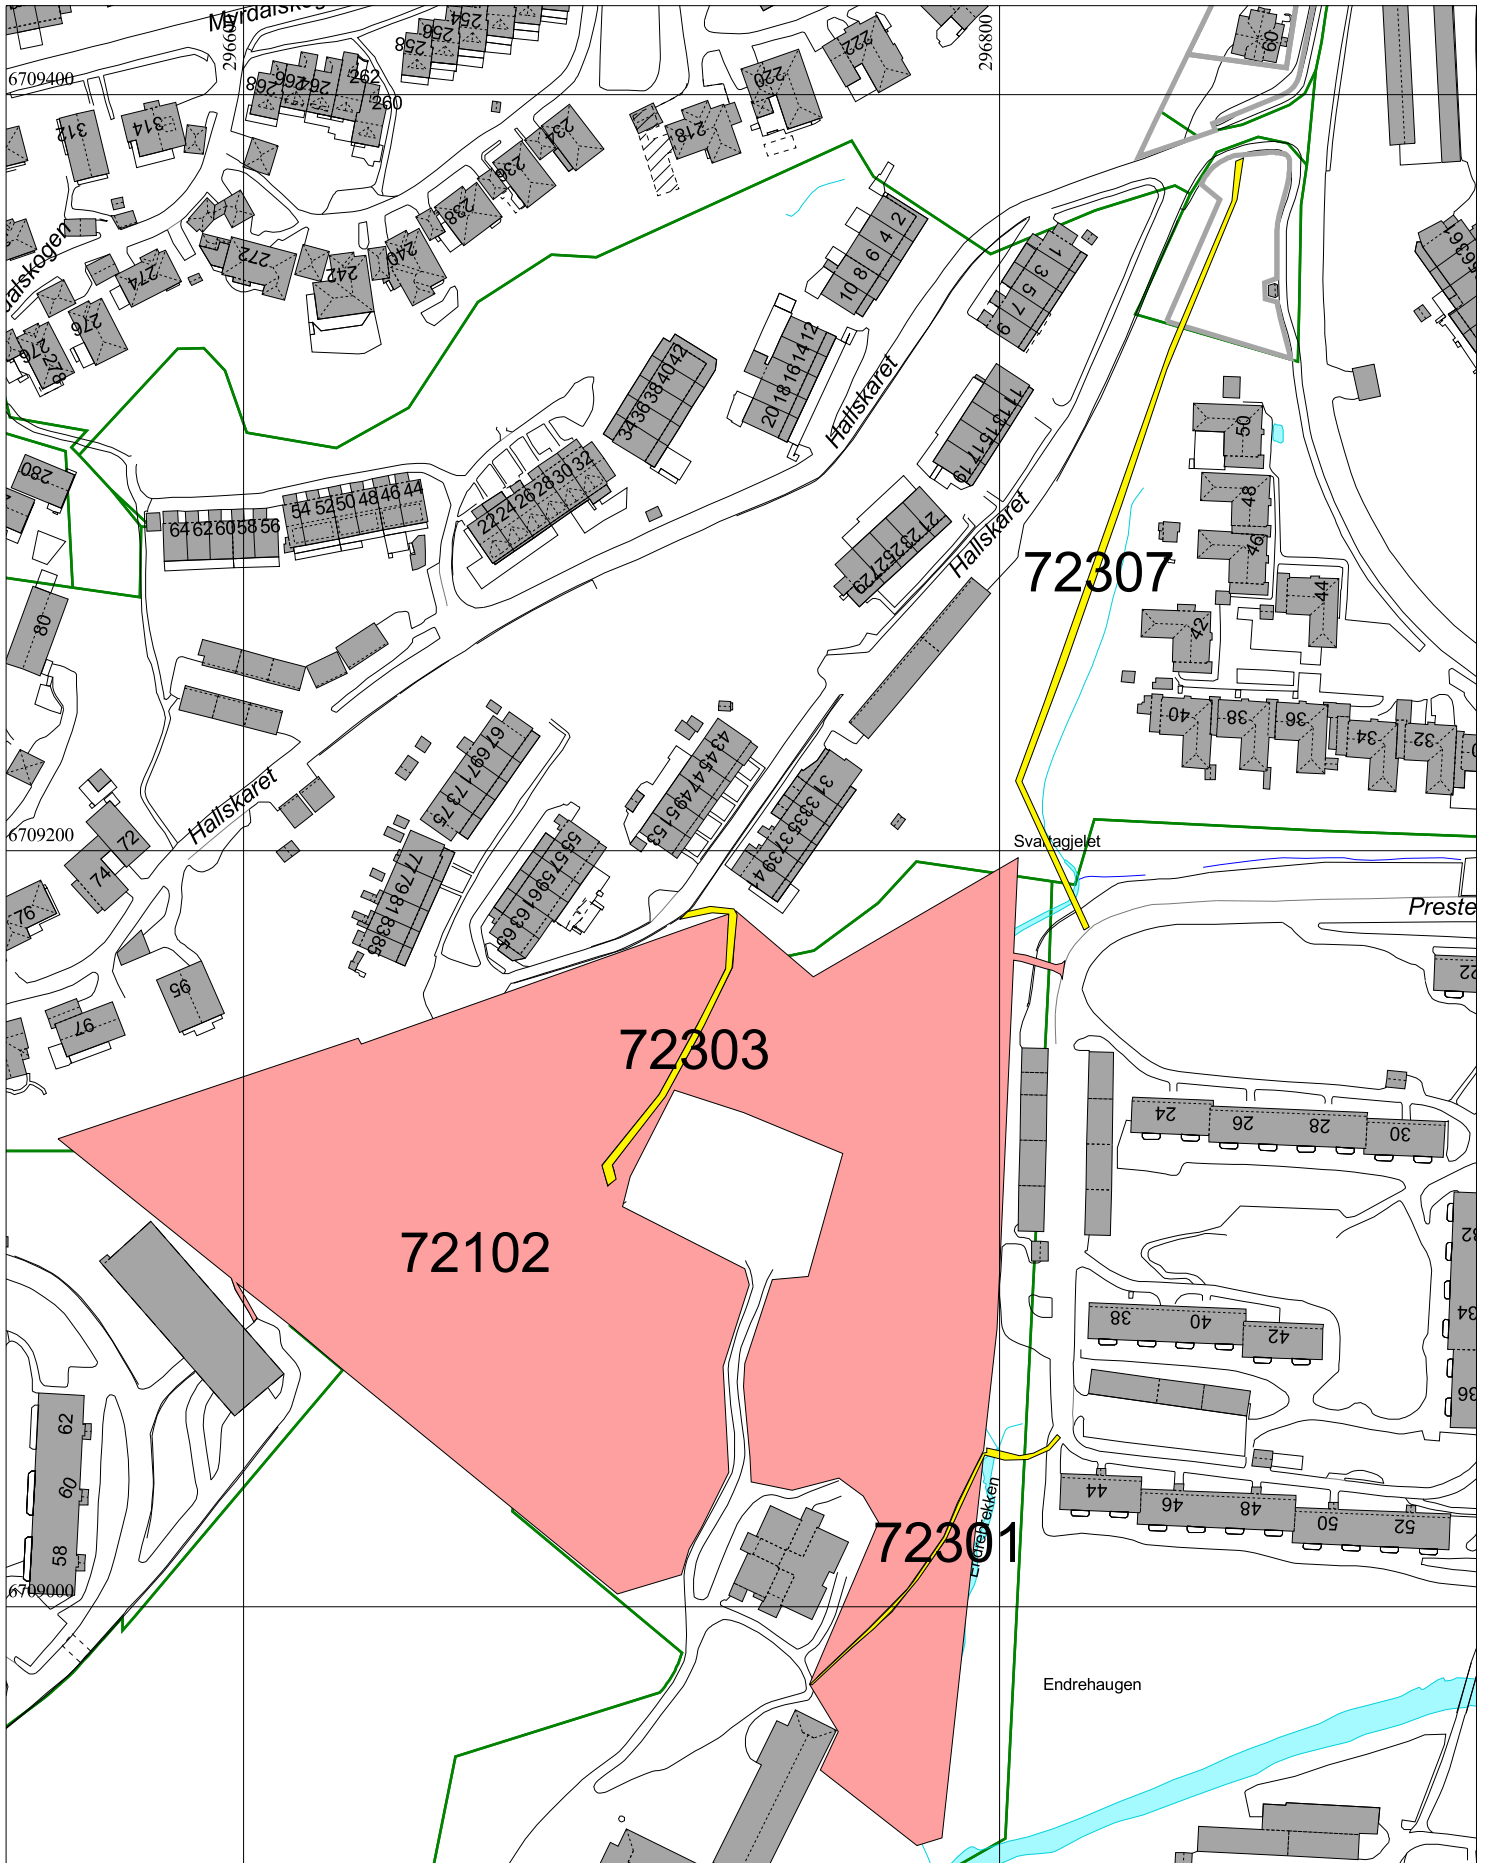

BERGEN
KOMMUNE

ÅSANE BYDEL
Byrådsavdeling for byutvikling
Bymiljøetaten
Målestokk 1:2000
Dato: 19.01.2018

Kommentarer: 72102, 72301, 72303 OG
72307