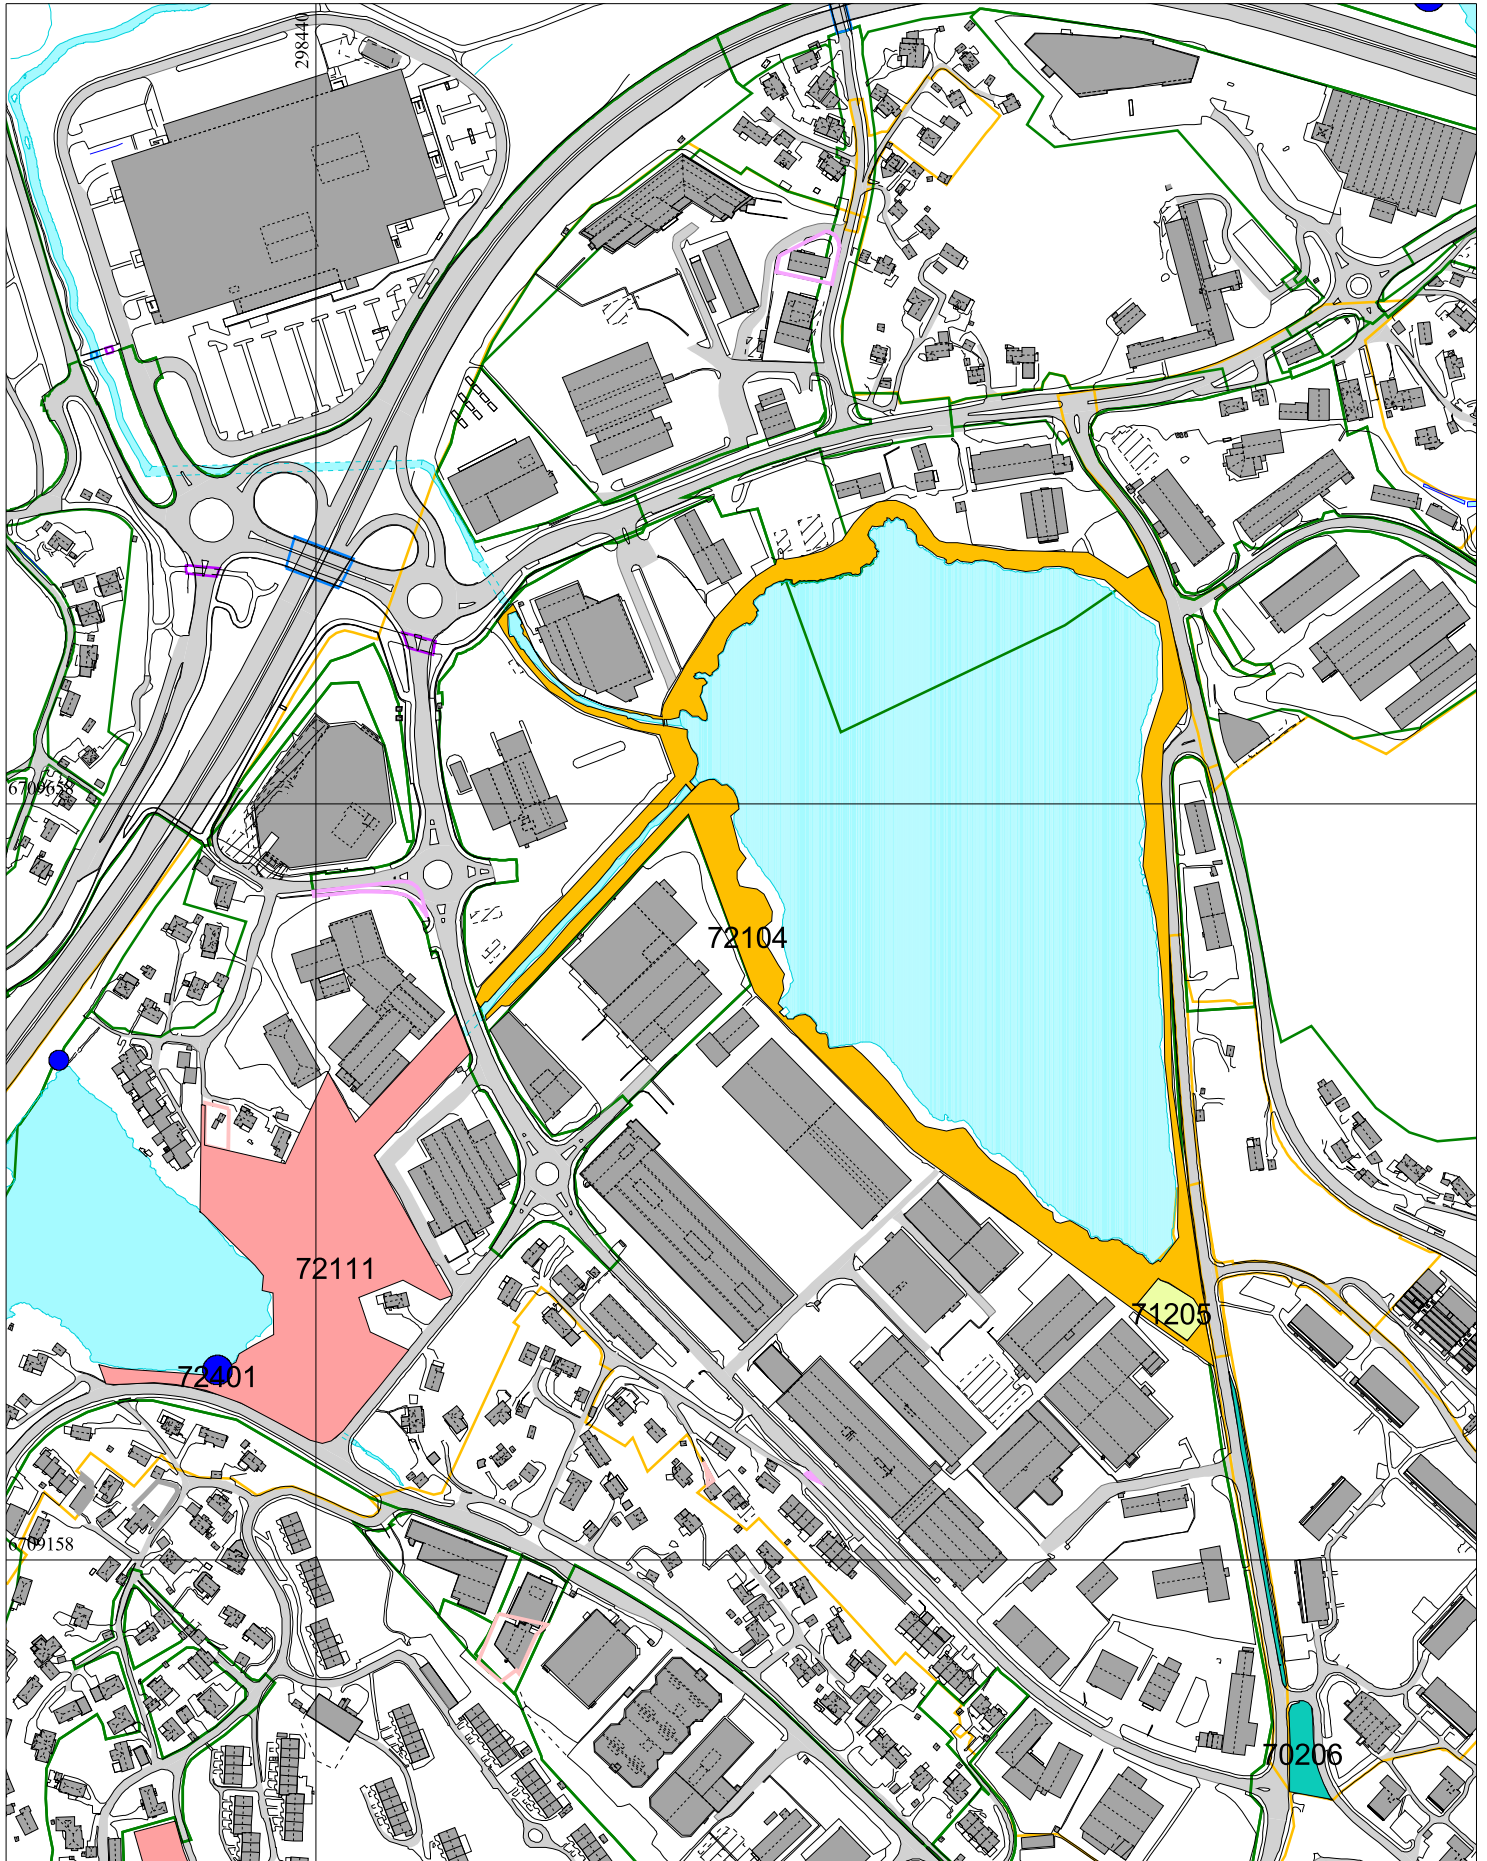

BERGEN
KOMMUNE

ÅSANE BYDEL
Byrådsavdeling for byutvikling
Bymiljøetaten
Målestokk 1:4999
Dato: 11.01.2018

Kommentarer: 71205, 72104, 72111 OG
72401