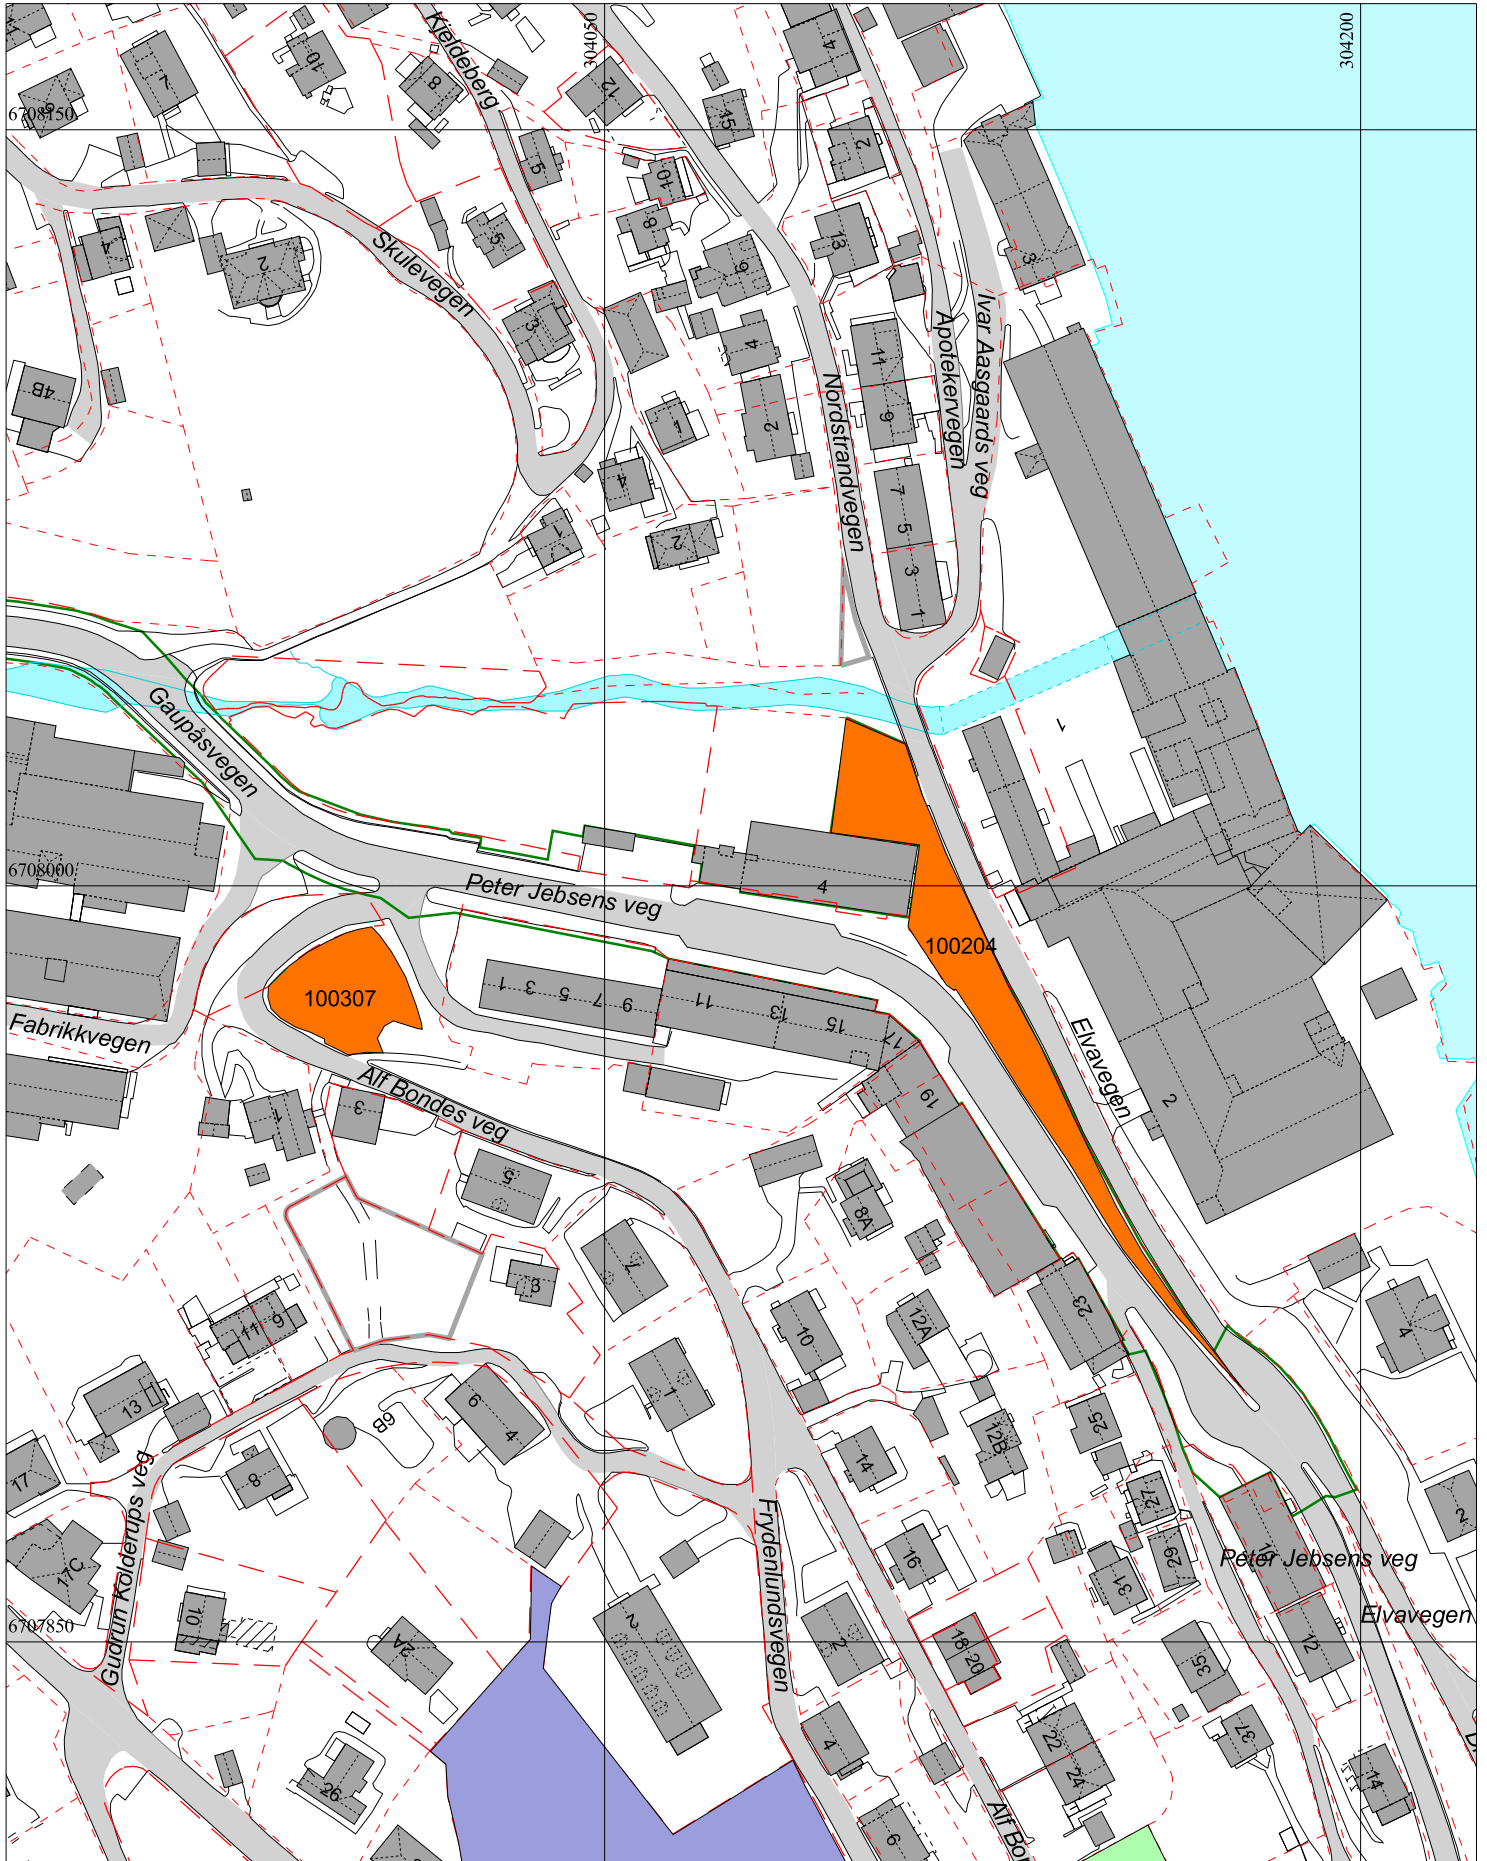

BERGEN
KOMMUNE

ARNA BYDEL
Byrådsavdeling for byutvikling
Bymiljøetaten
Målestokk 1:1500
Dato: 17.01.2018

Kommentarer: 100307 OG 100204