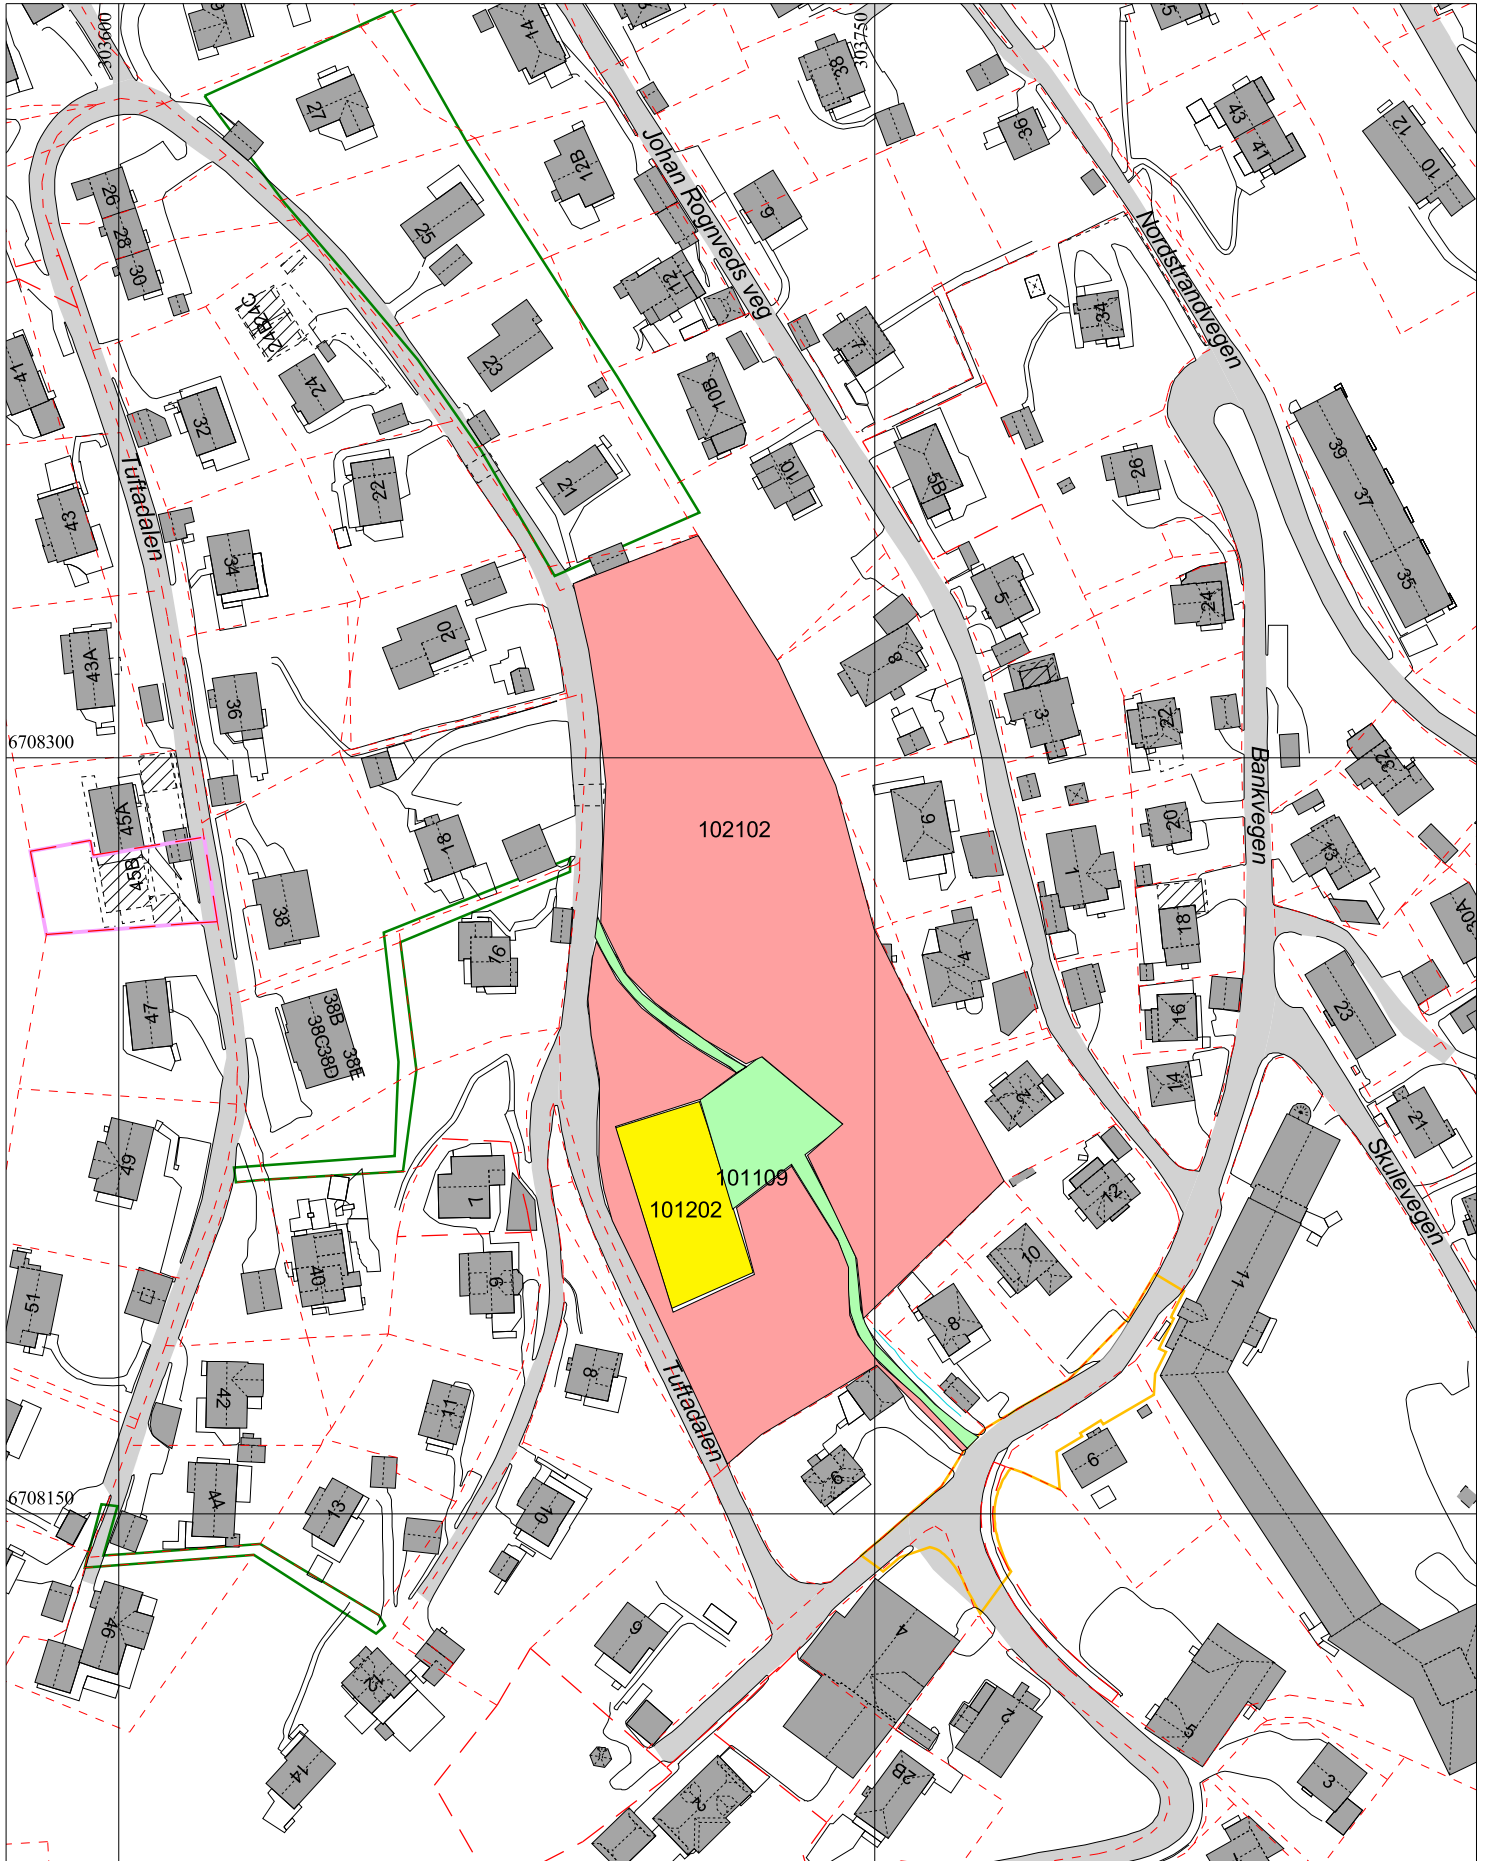

BERGEN
KOMMUNE

ARNA BYDEL
Byrådsavdeling for byutvikling
Bymiljøetaten
Målestokk 1:1500
Dato: 17.01.2018

Kommentarer: 101202 OG 101109