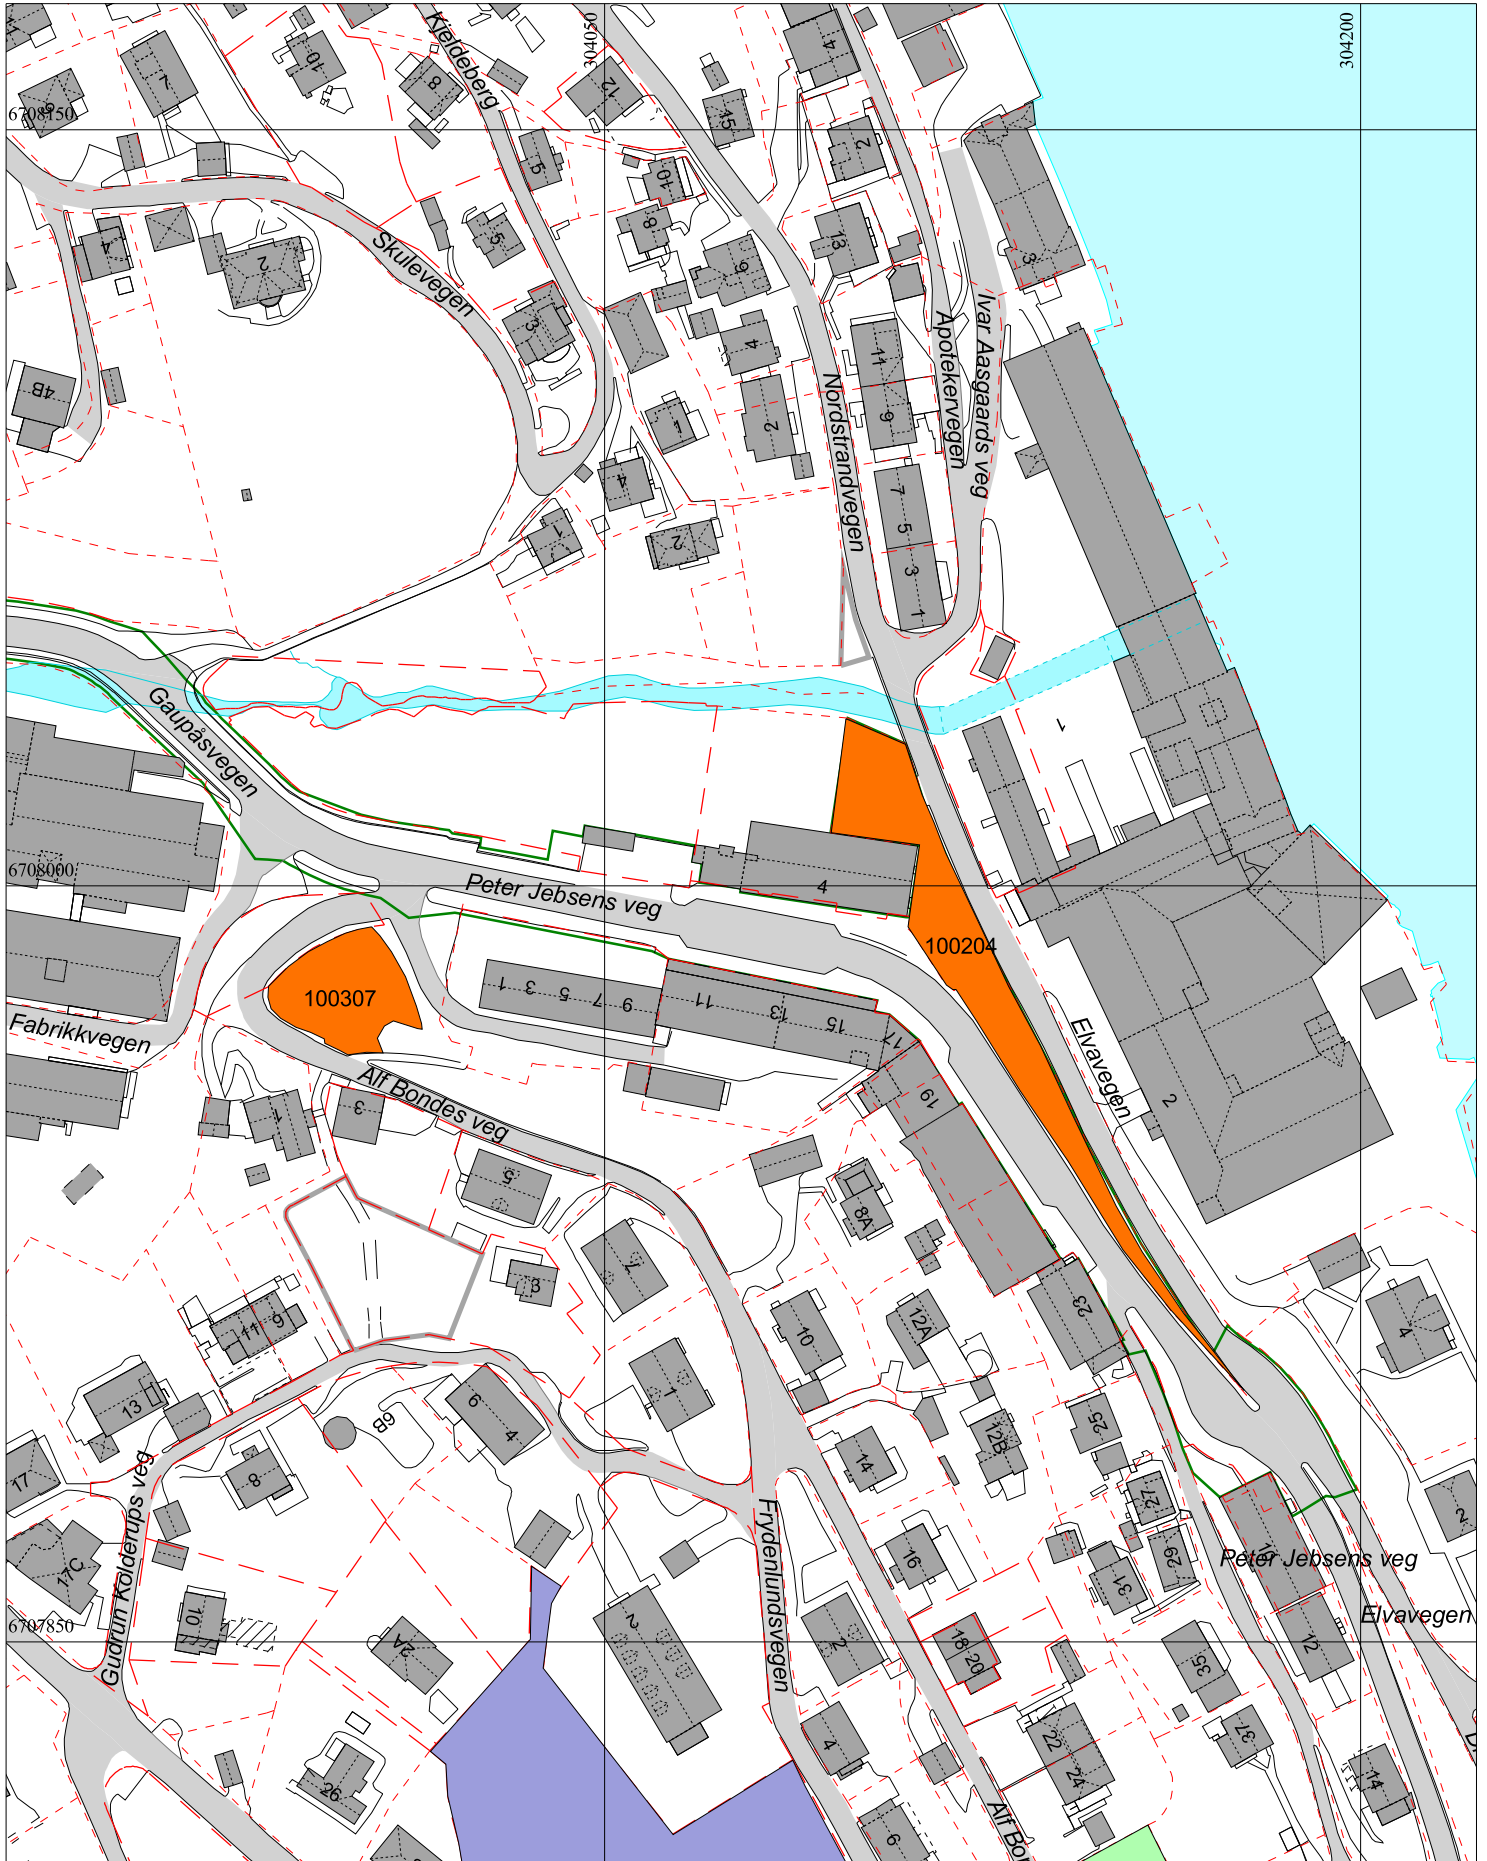

Kommentarer: 100307 OG 100204

BERGEN  
KOMMUNE

ARNA BYDEL  
Byrådsavdeling for byutvikling  
Bymiljøetaten  
Målestokk 1:1500  
Dato: 17.01.2018

Kommentarer: 100307 OG 100204

BERGEN  
KOMMUNE

ARNA BYDEL  
Byrådsavdeling for byutvikling  
Bymiljøetaten  
Målestokk 1:20000  
Dato: 17.01.2018