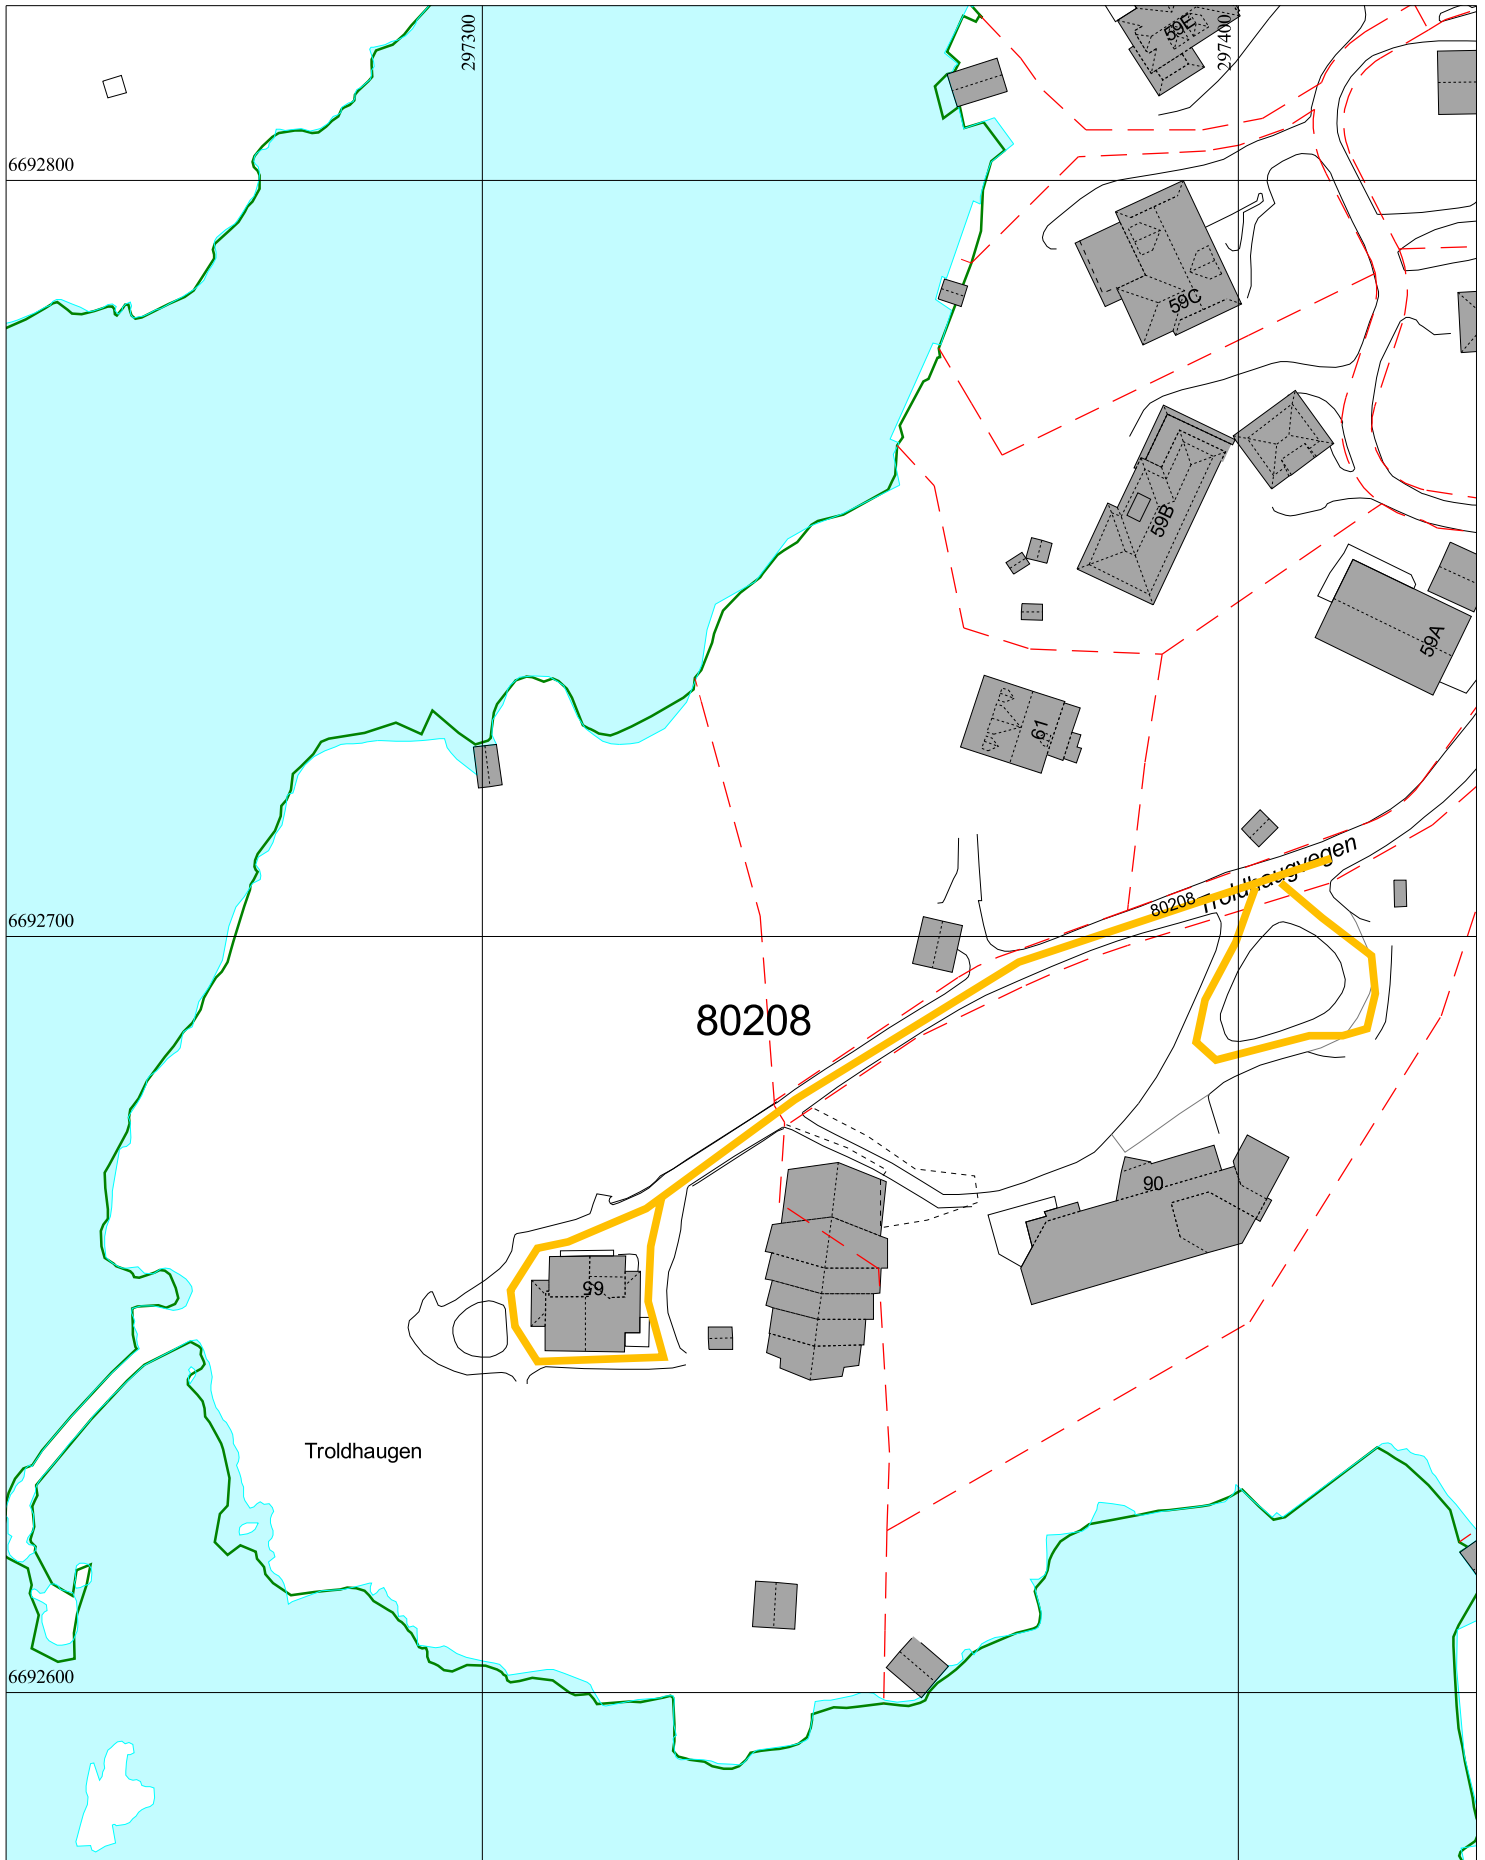

Kommentarer: 80101, 82111

BERGEN
KOMMUNE

FANA BYDEL
Byrådsavdeling for byutvikling
Bymiljøetaten
Målestokk 1:1000
Dato: 17.01.2018

Kommentarer: 80208

BERGEN
KOMMUNE

FANA BYDEL
Byrådsavdeling for byutvikling
Bymiljøetaten
Målestokk 1:2000
Dato: 17.01.2018