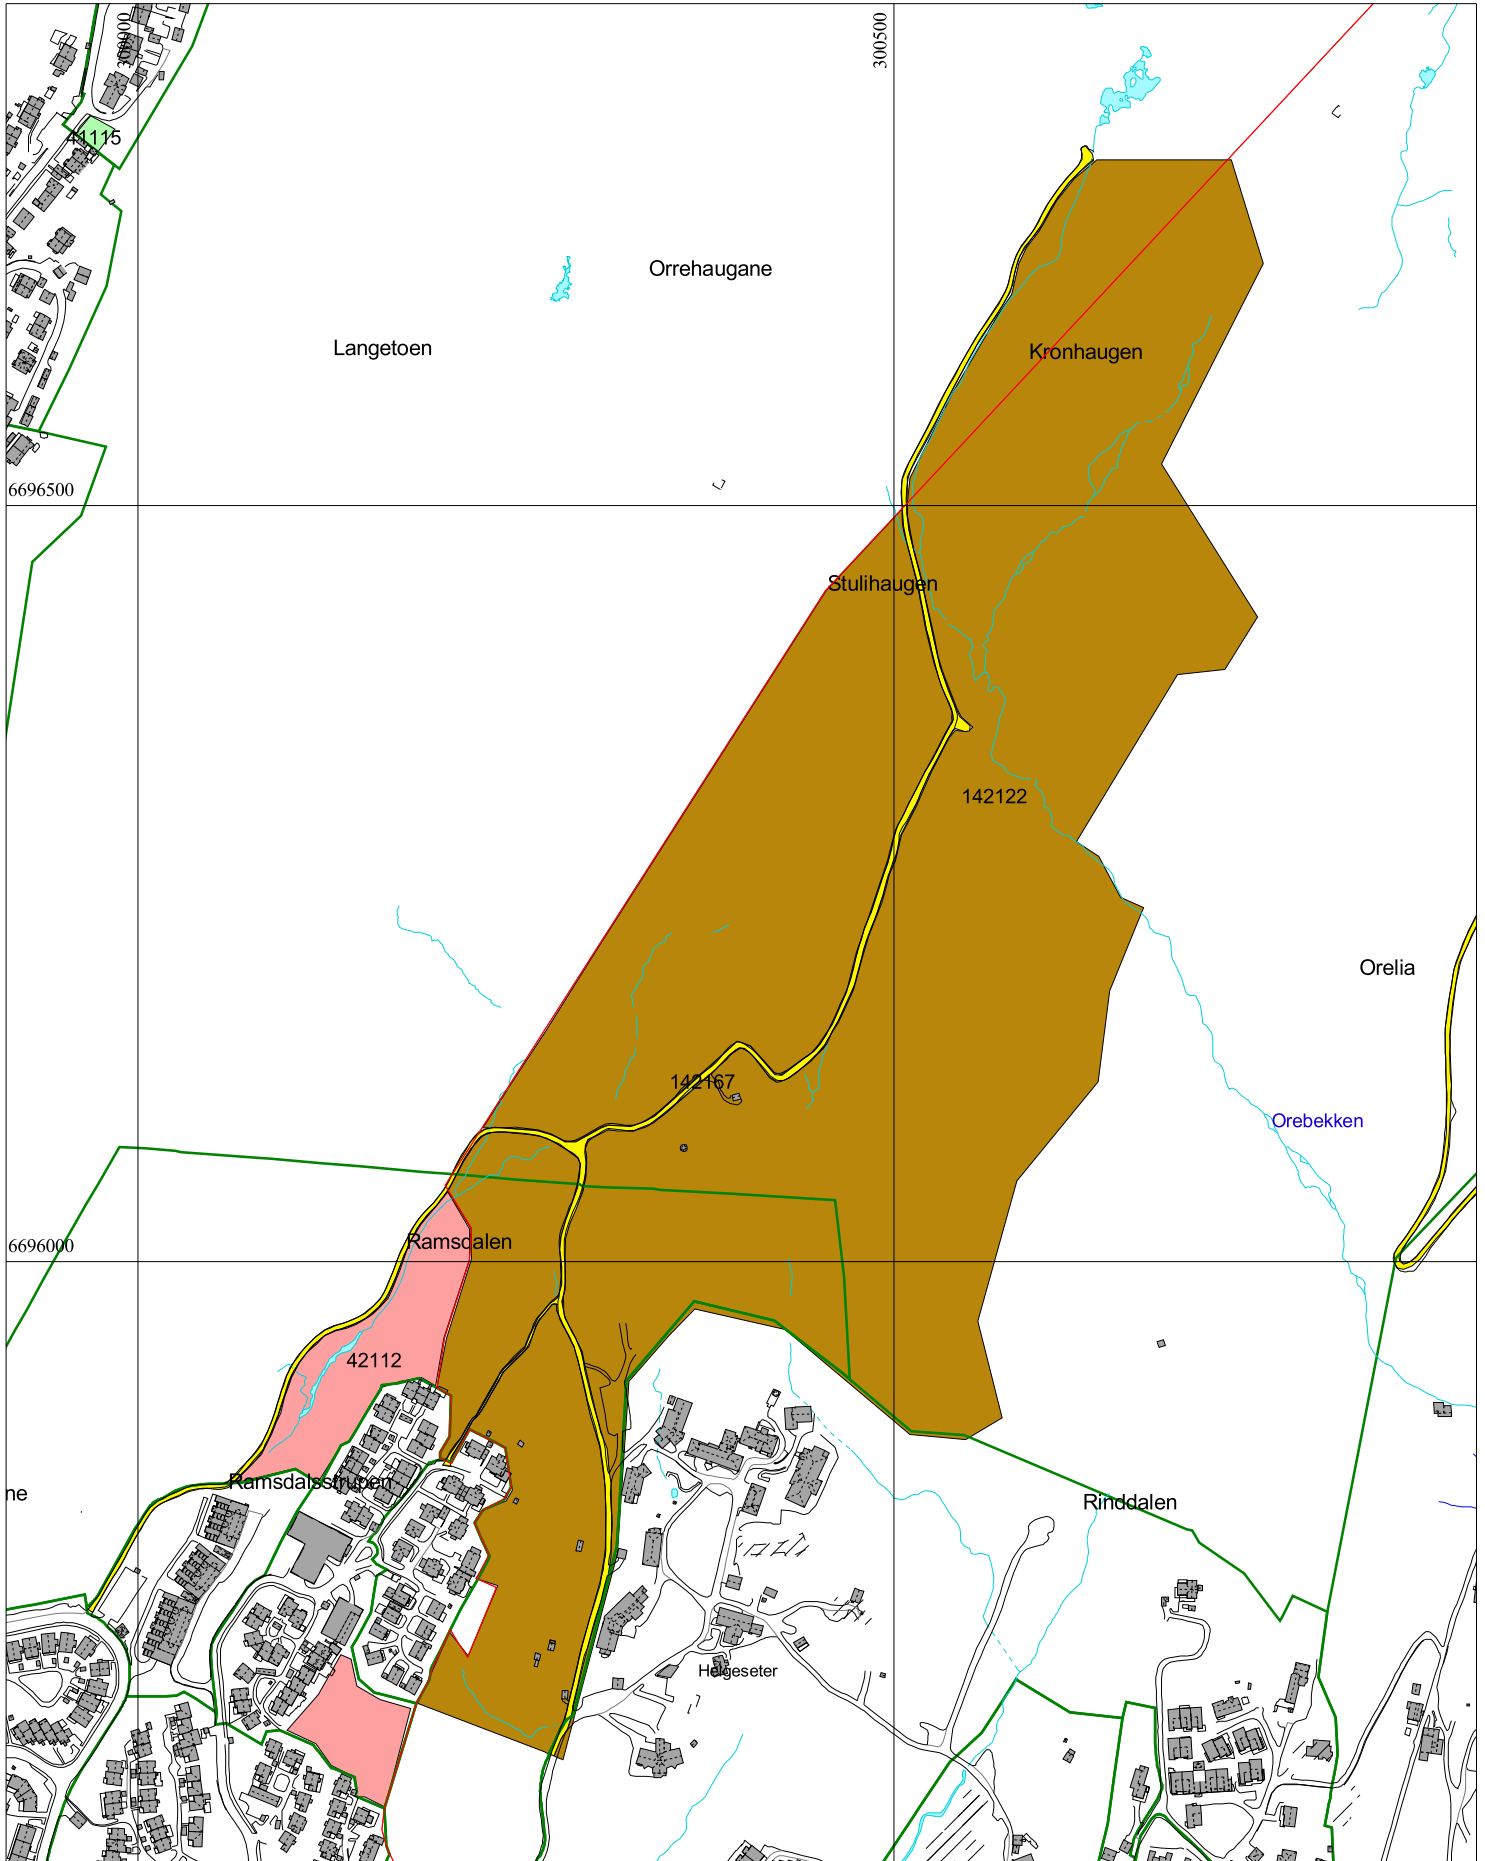

Kommentarer: 82110,82119

BERGEN
KOMMUNE

FANA BYDEL
Byrådsavdeling for byutvikling
Bymiljøetaten
Målestokk 1:5000
Dato: 08.01.2018

Kommentarer: 142167, 142122

BERGEN
KOMMUNE

FANA BYDEL
Byrådsavdeling for byutvikling
Bymiljøetaten
Målestokk 1:5000
Dato: 08.01.2018