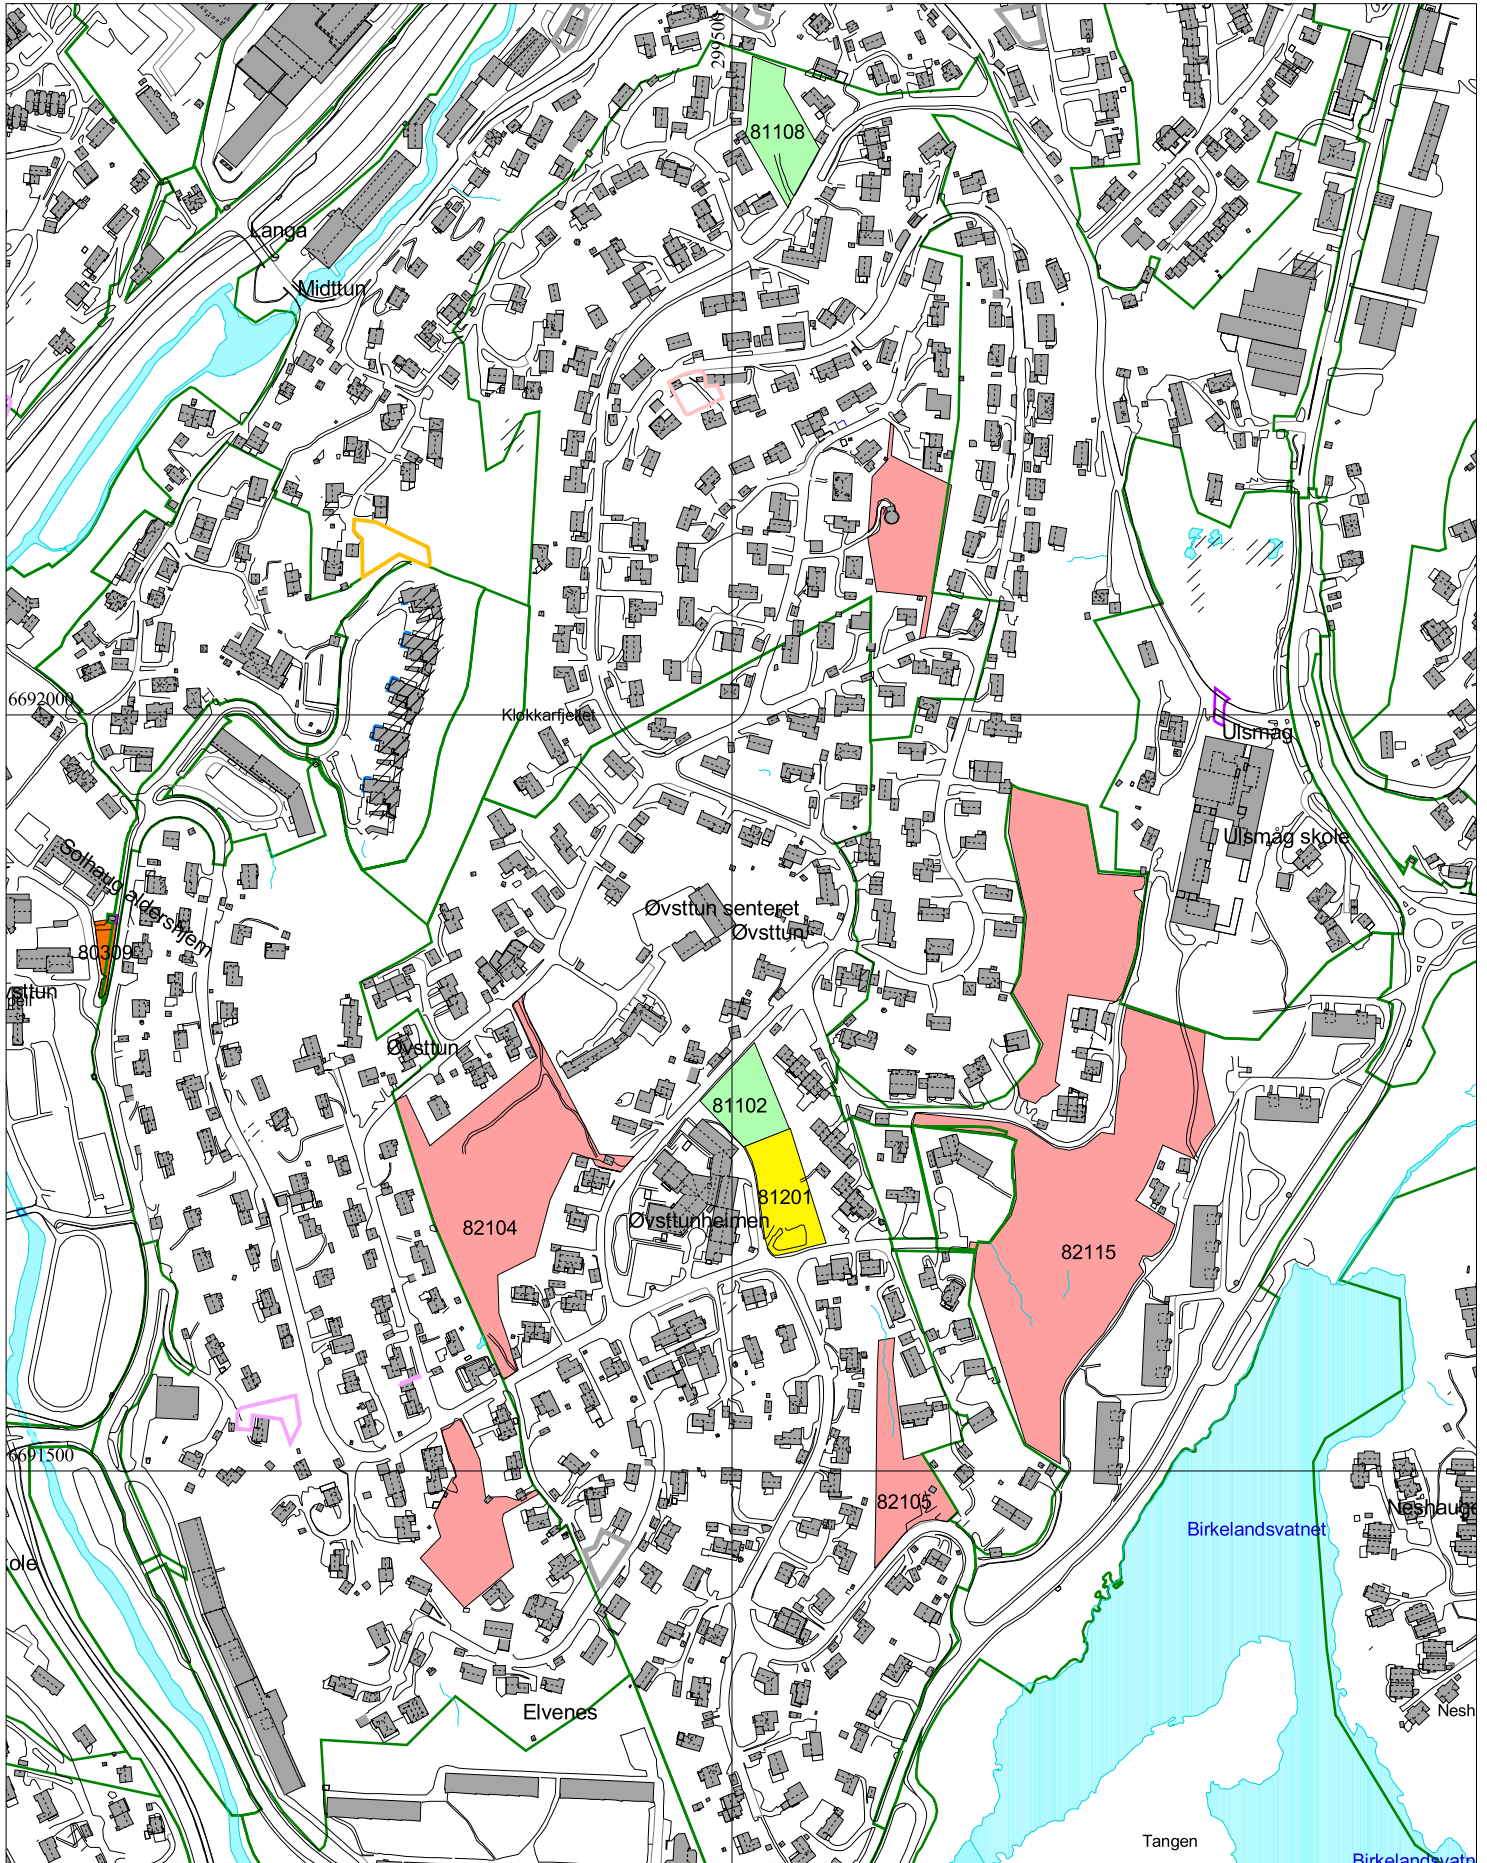

Kommentarer: 82302, 82121-(122-123-124)

BERGEN
KOMMUNE

FANA BYDEL
Byrådsavdeling for byutvikling
Bymiljøetaten
Målestokk 1:5000
Dato: 08.01.2018

Kommentarer: 80309,82104-105,82115-116,
81102,81201,8110

N

BERGEN
KOMMUNE