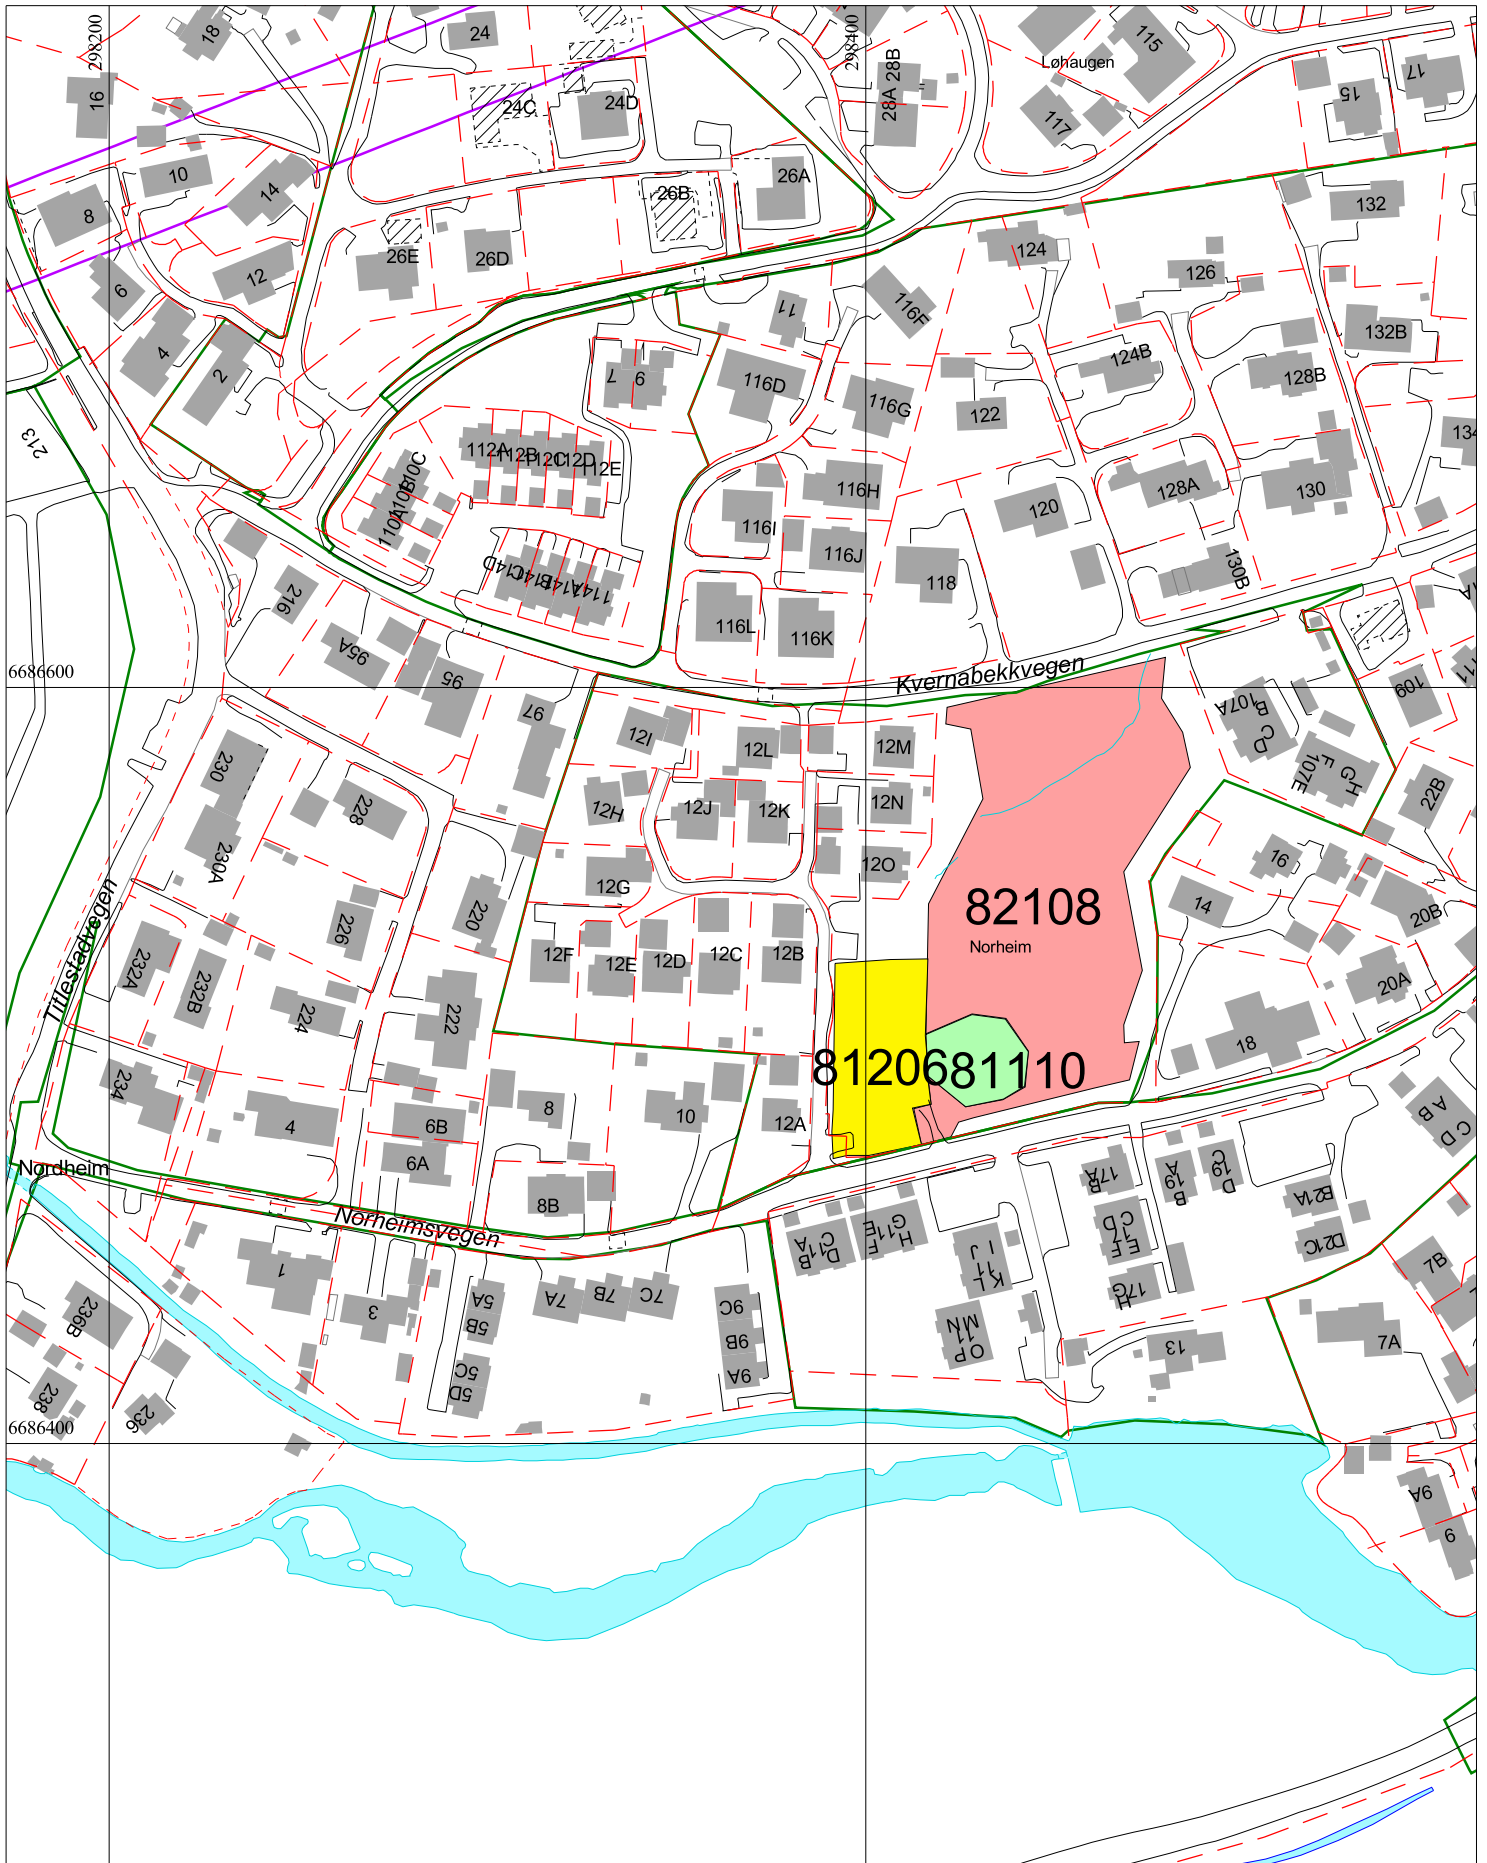

BERGEN
KOMMUNE

FANA BYDEL

Byrådsavdeling for byutvikling

Bymiljøetaten

Målestokk 1:2000

Dato: 10.01.2018

Kommentarer: 81110, 81206, 82108