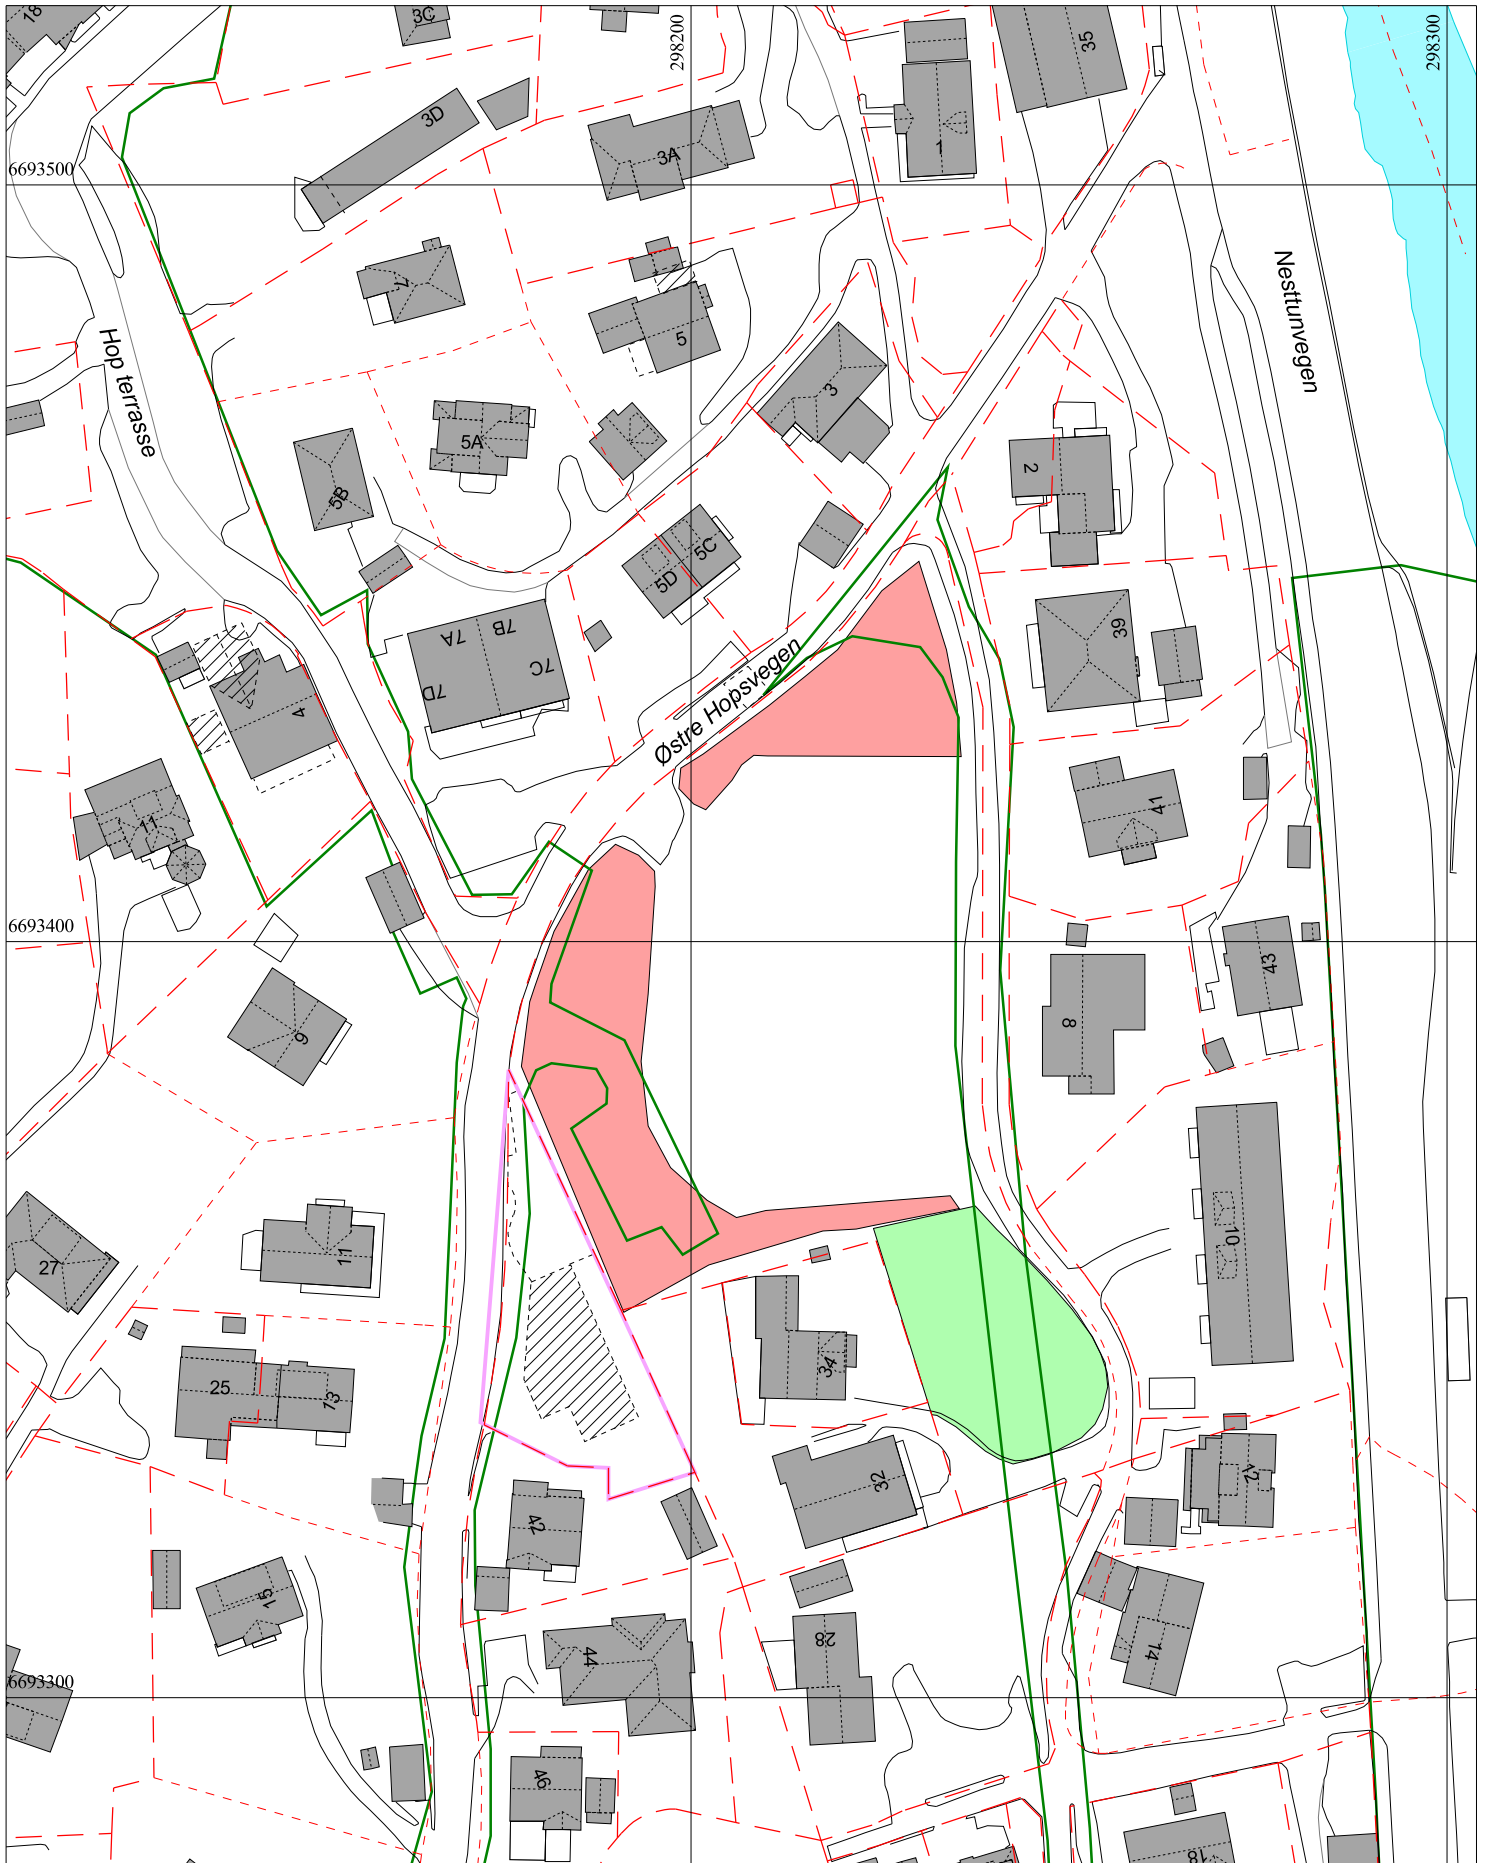

BERGEN
KOMMUNE

FANA BYDEL
Byrådsavdeling for byutvikling
Bymiljøetaten
Målestokk 1:1000
Dato: 10.01.2018

Kommentarer: 82106, 81104

N