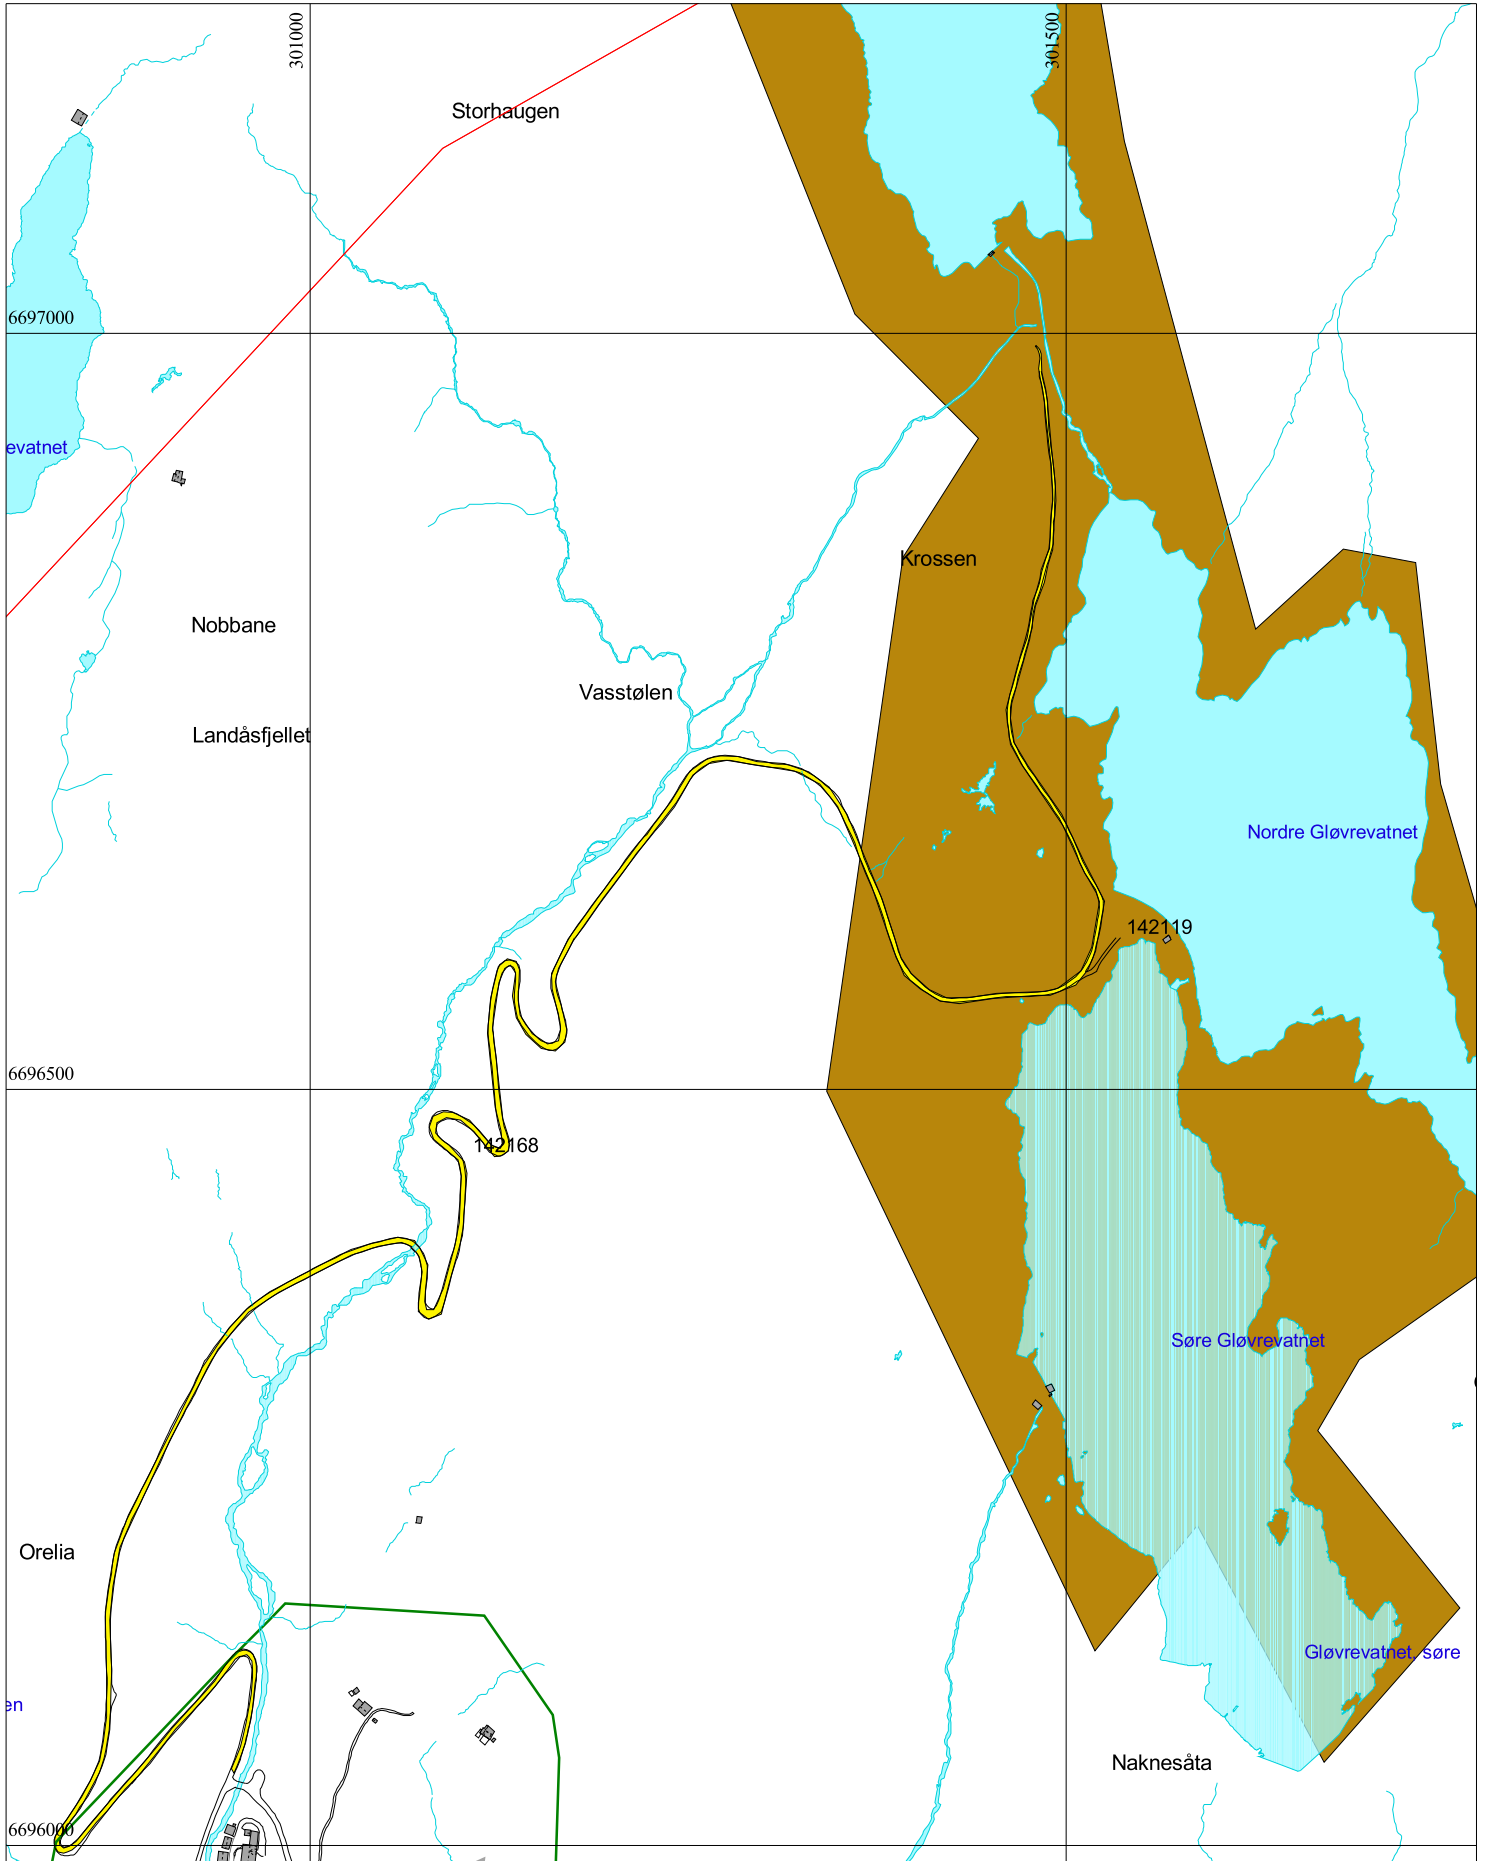

BERGEN
KOMMUNE

FANA BYDEL
Byrådsavdeling for byutvikling
Bymiljøetaten
Målestokk 1:5000
Dato: 08.01.2018

Kommentarer: 142168, 142119