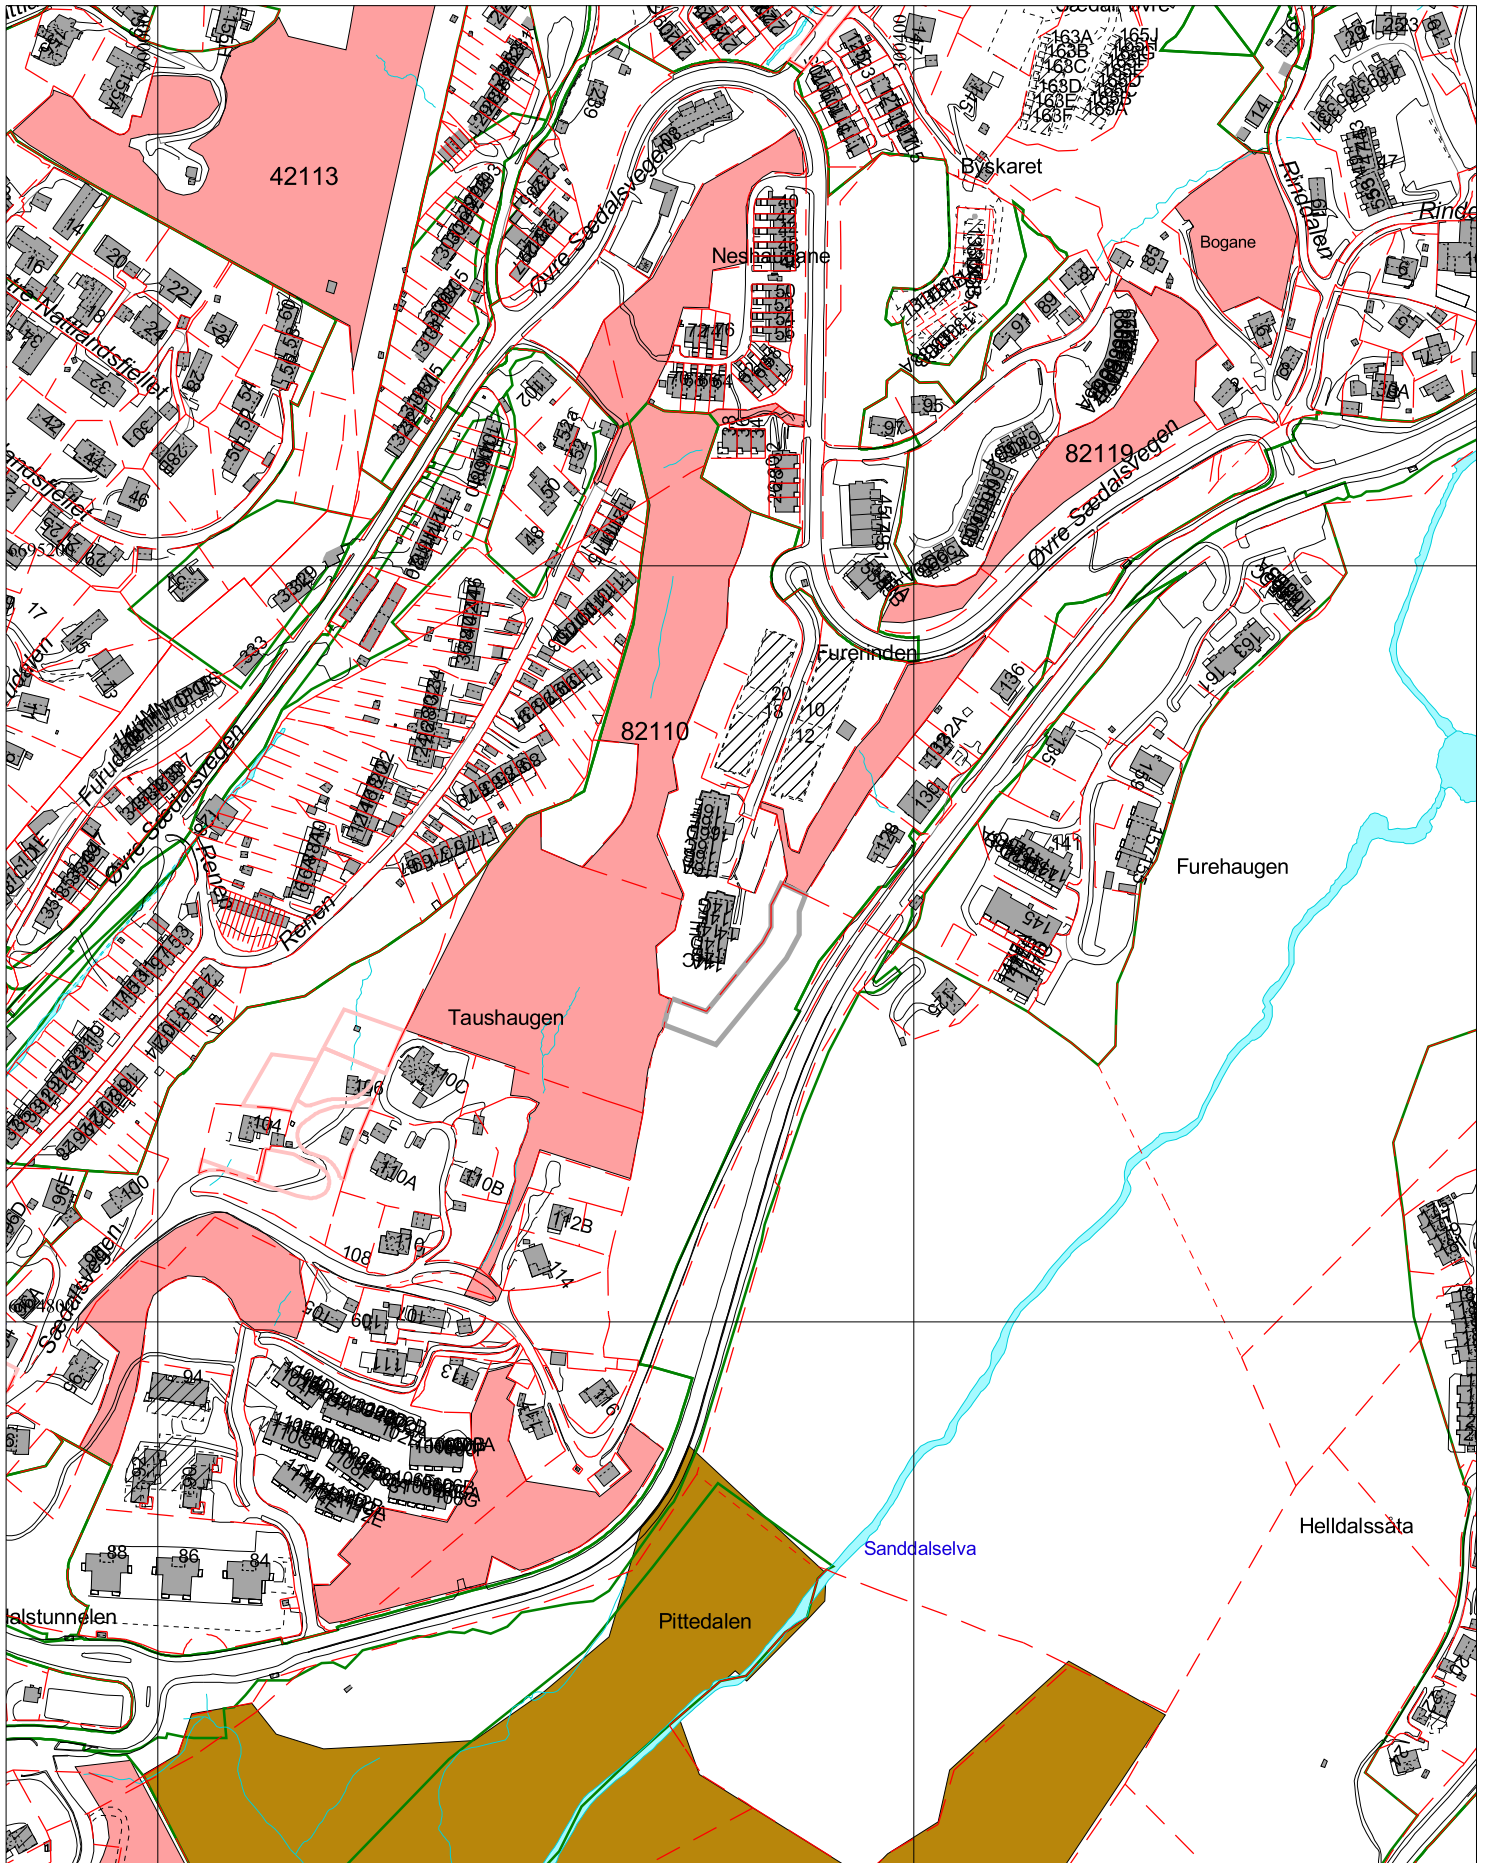

BERGEN
KOMMUNE

FANA BYDEL
Byrådsavdeling for byutvikling
Bymiljøetaten
Målestokk 1:4000
Dato: 08.01.2018

Kommentarer: 82110,82119