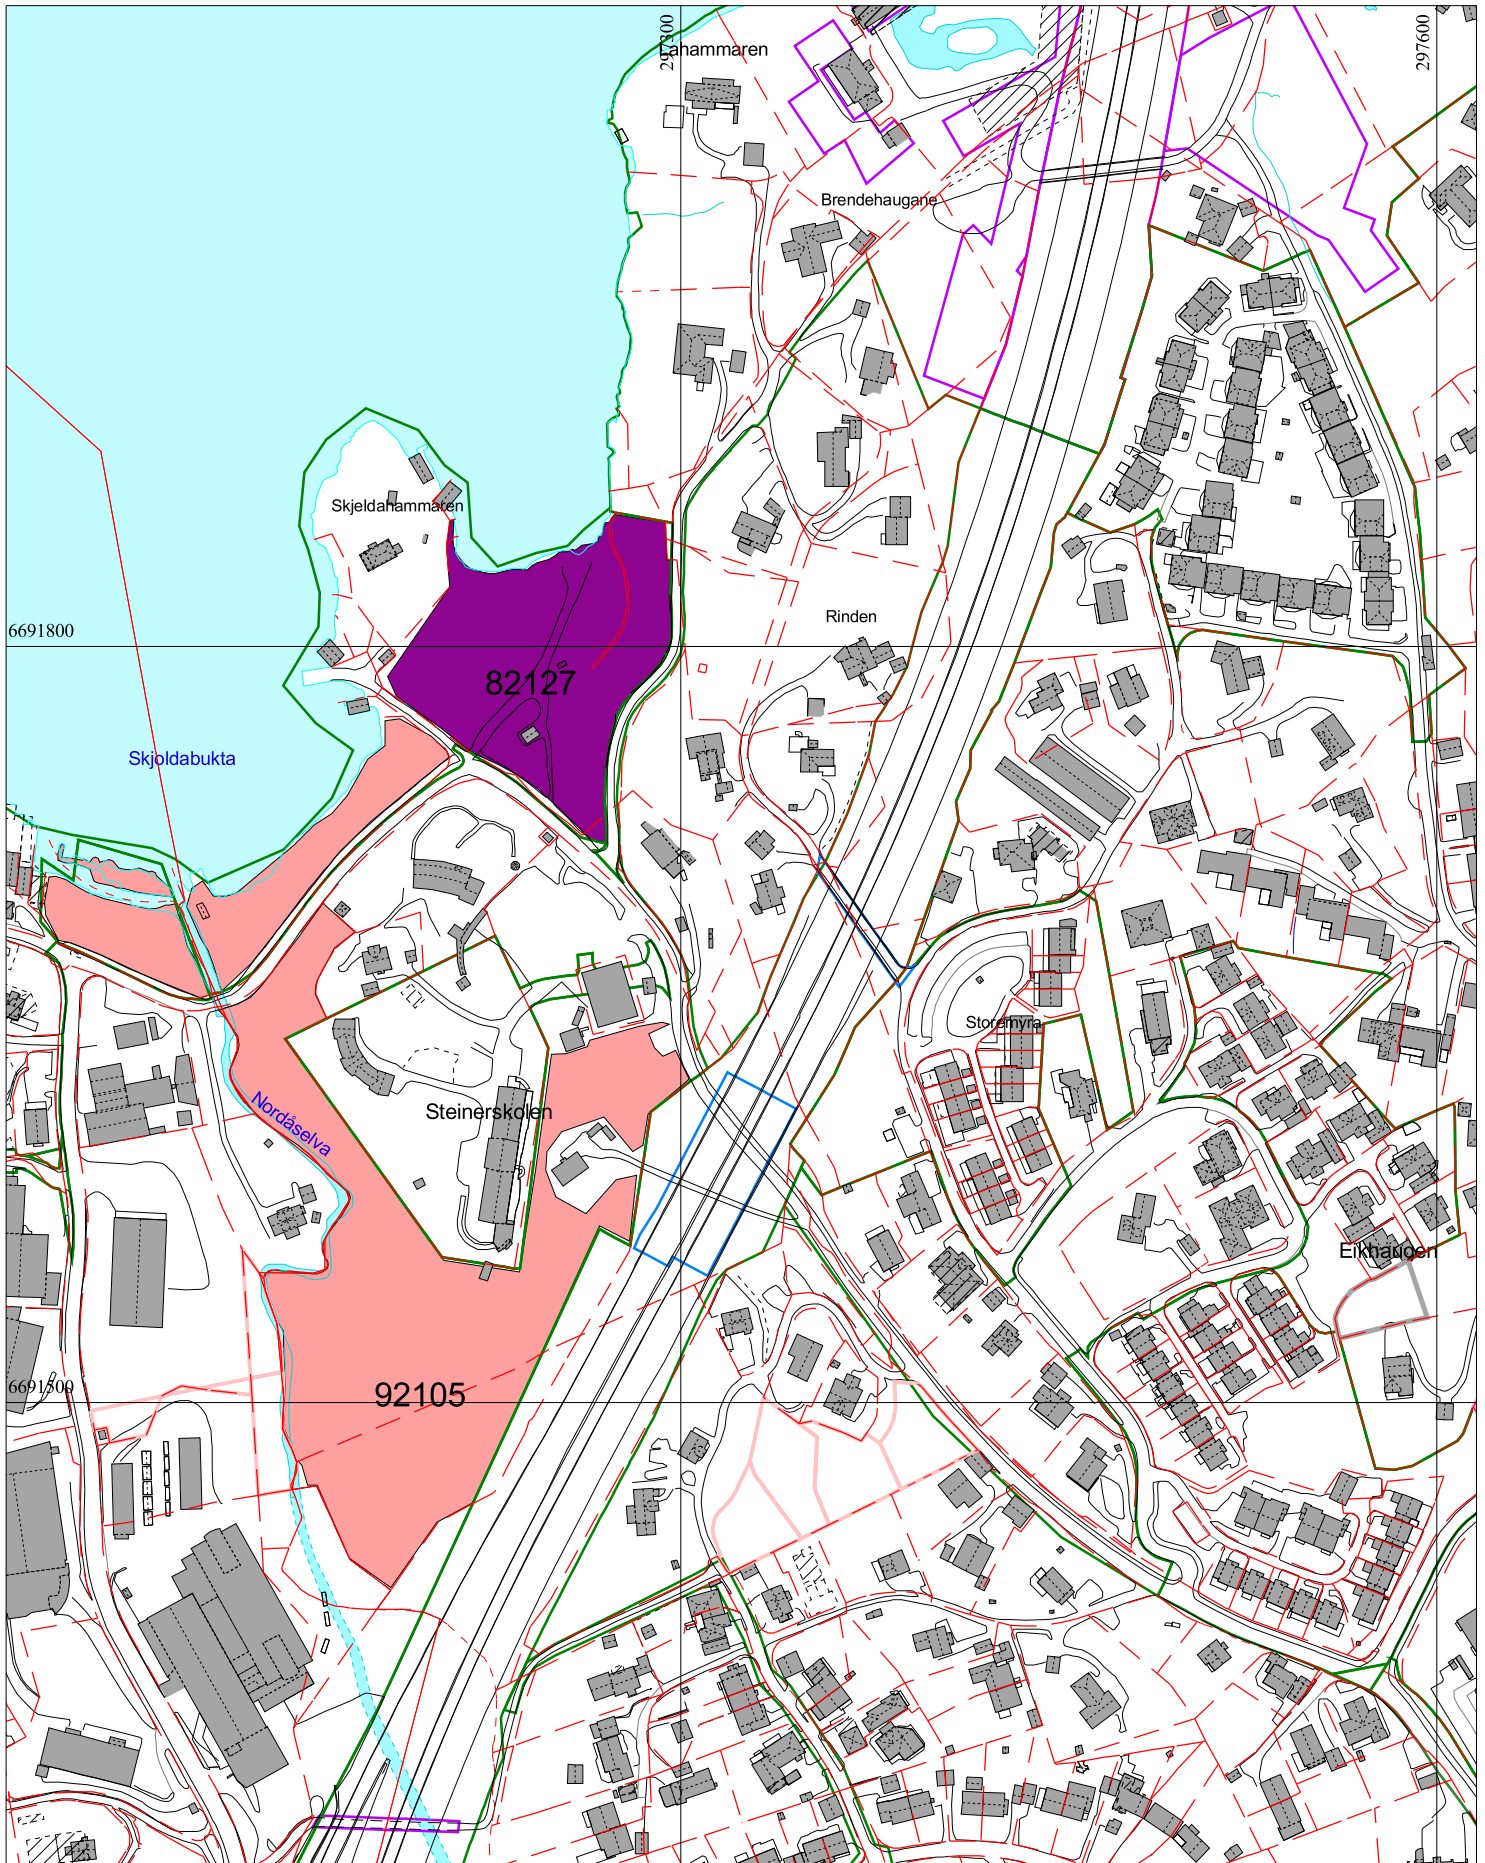

BERGEN
KOMMUNE

FANA BYDEL
Byrådsavdeling for byutvikling
Bymiljøetaten
Målestokk 1:3000
Dato: 08.01.2018

Kommentarer: 82127, 92105