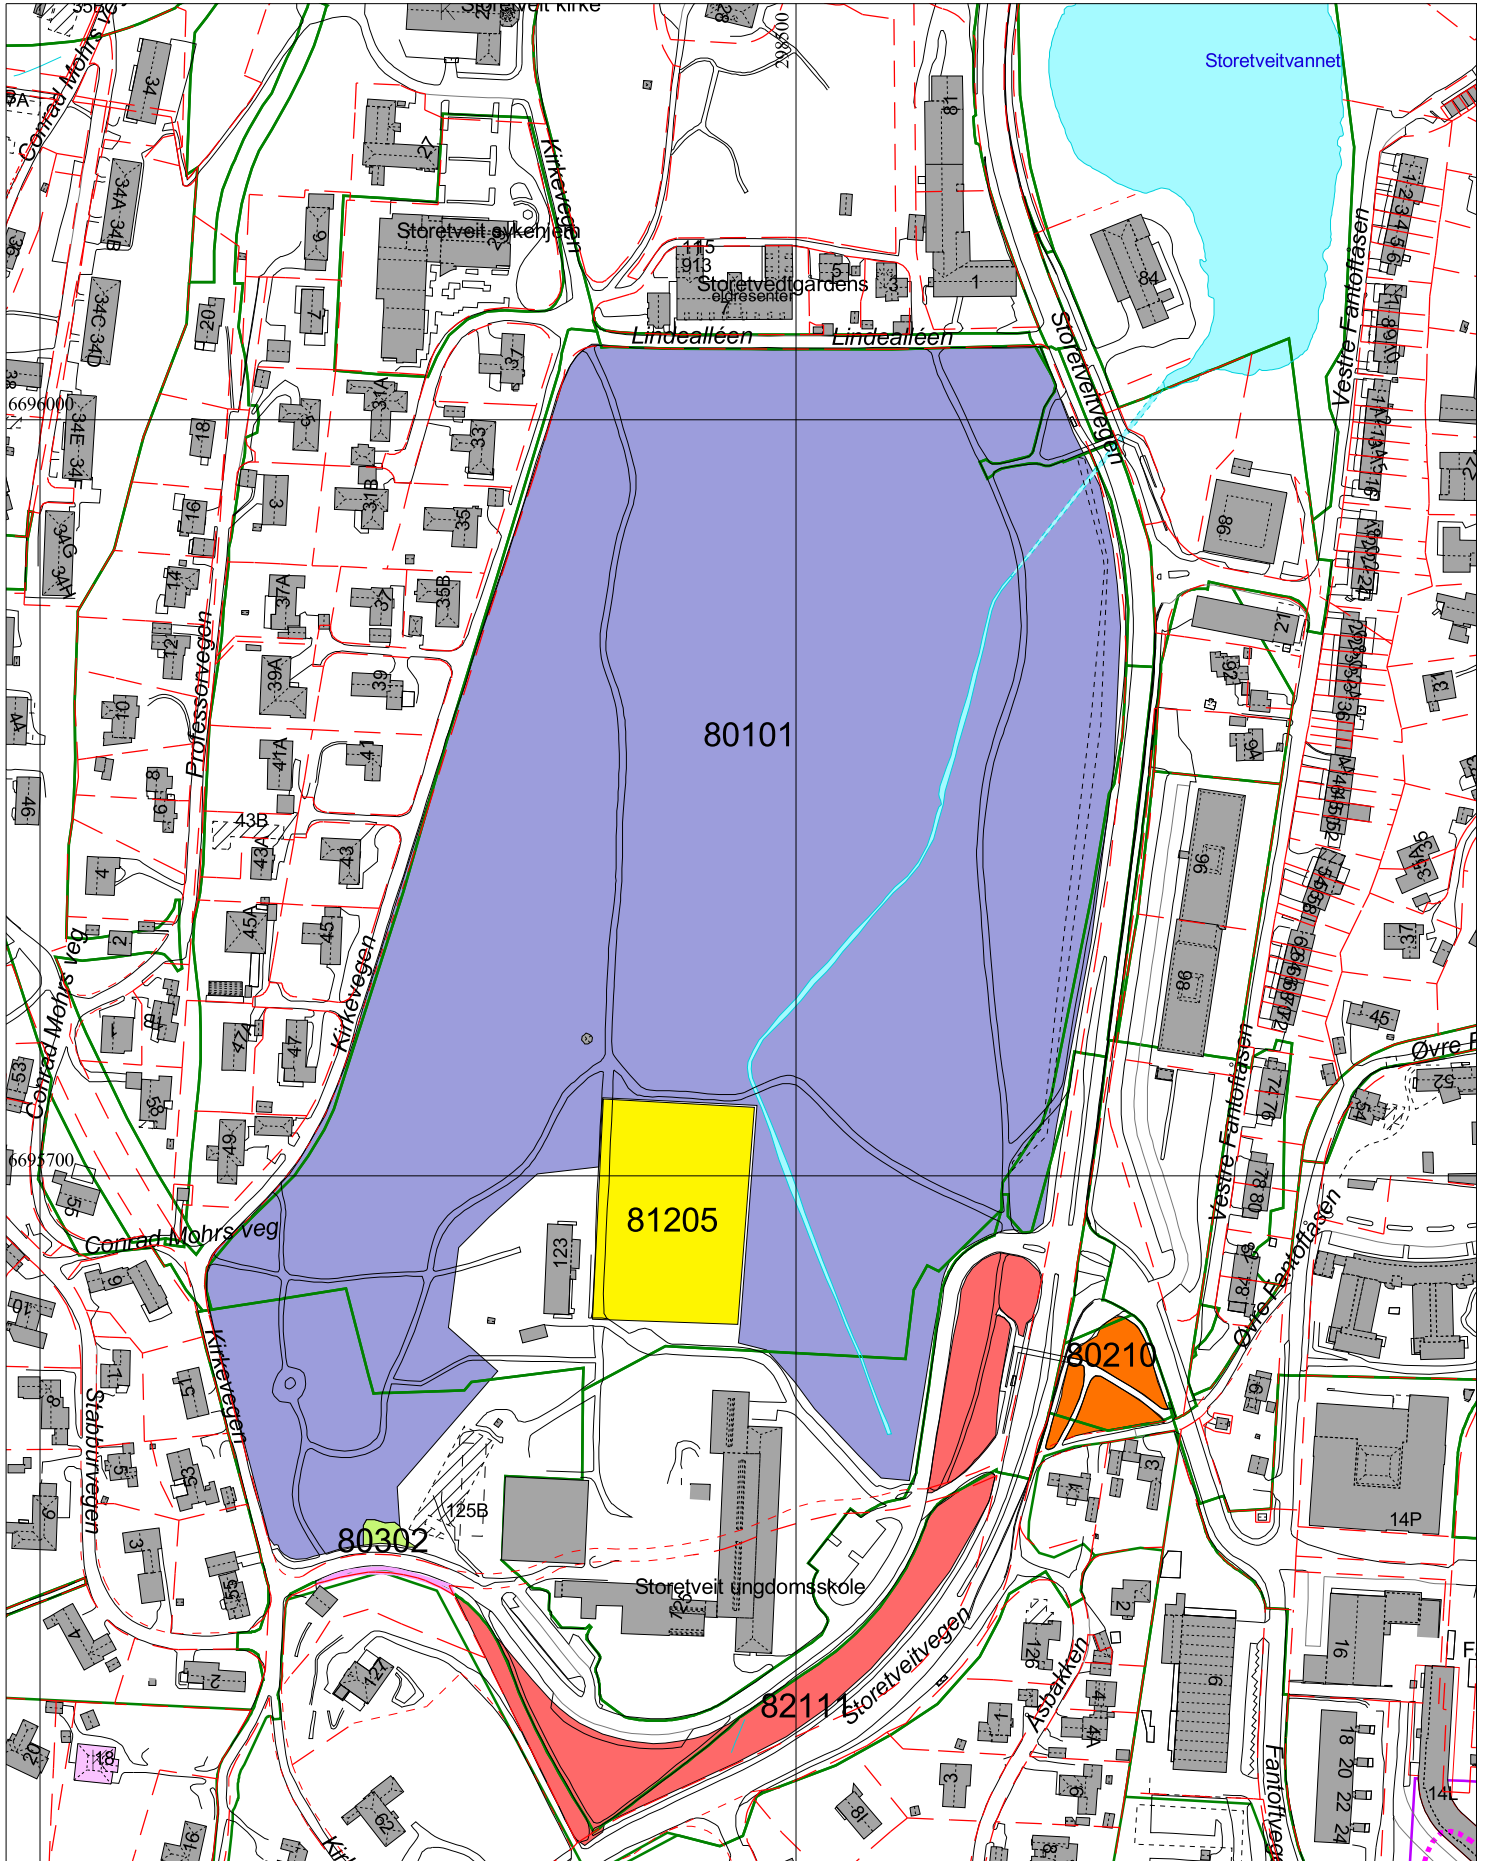

BERGEN
KOMMUNE

FANA BYDEL
Byrådsavdeling for byutvikling
Bymiljøetaten
Målestokk 1:3000
Dato: 08.01.2018

Kommentarer:
80101,82111,81205,80302,8210

BERGEN
KOMMUNE

FANA BYDEL
Byrådsavdeling for byutvikling
Bymiljøetaten
Målestokk 1:3000
Dato: 08.01.2018