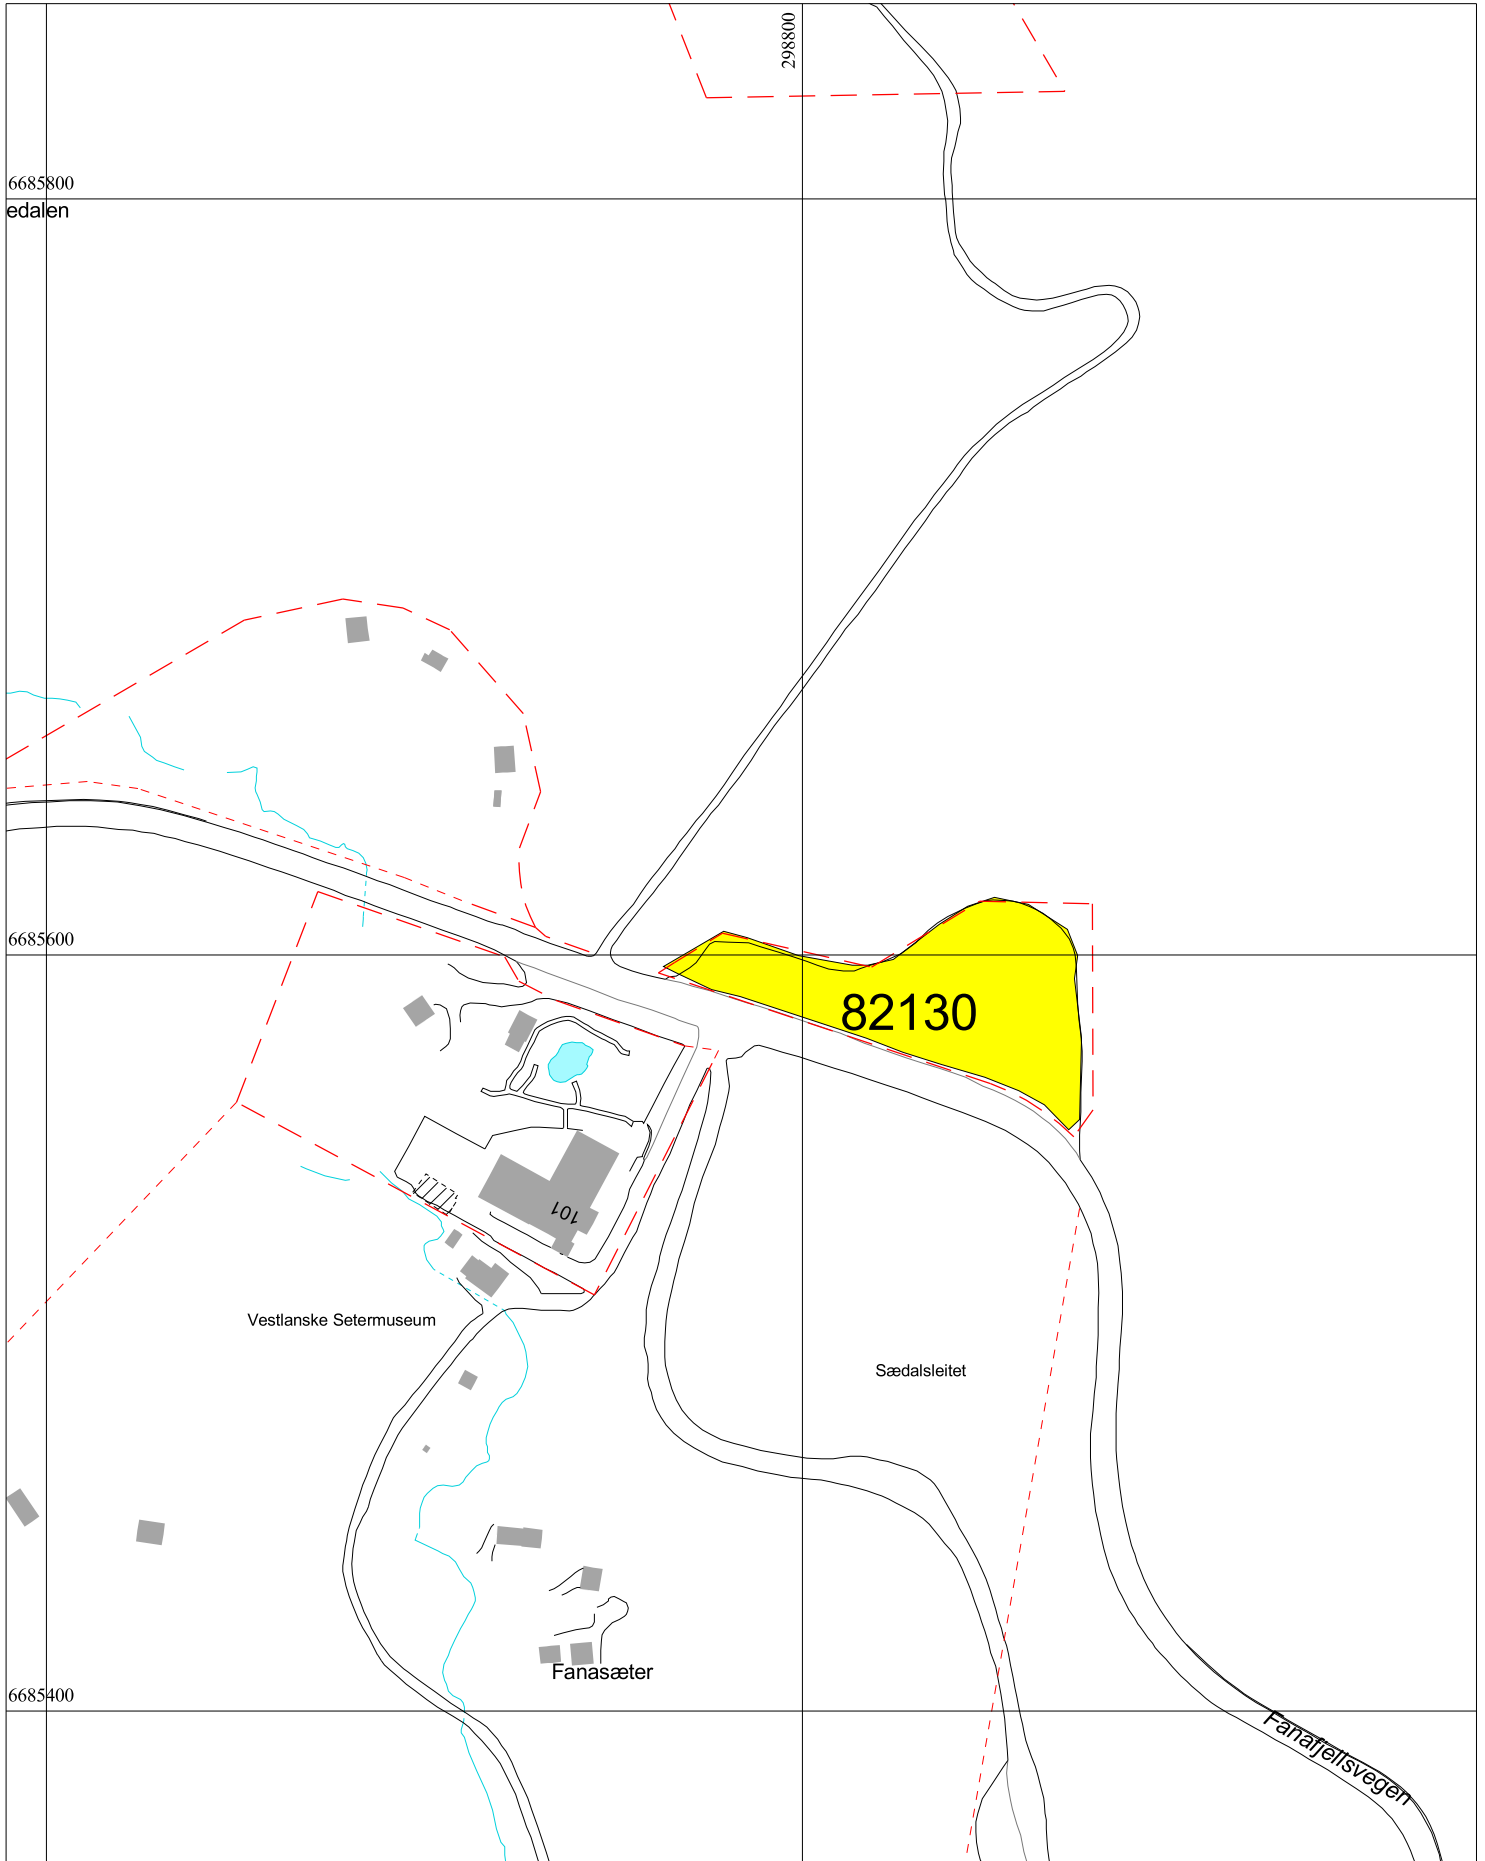

Dato: 10.01.2018

Kommentarer: 81110, 81206, 82108

BERGEN
KOMMUNE

FANA BYDEL
Byrådsavdeling for byutvikling
Bymiljøetaten
Målestokk 1:2000
Dato: 10.01.2018

Kommentarer: 82130

BERGEN
KOMMUNE

FANA BYDEL

Byrådsavdeling for byutvikling