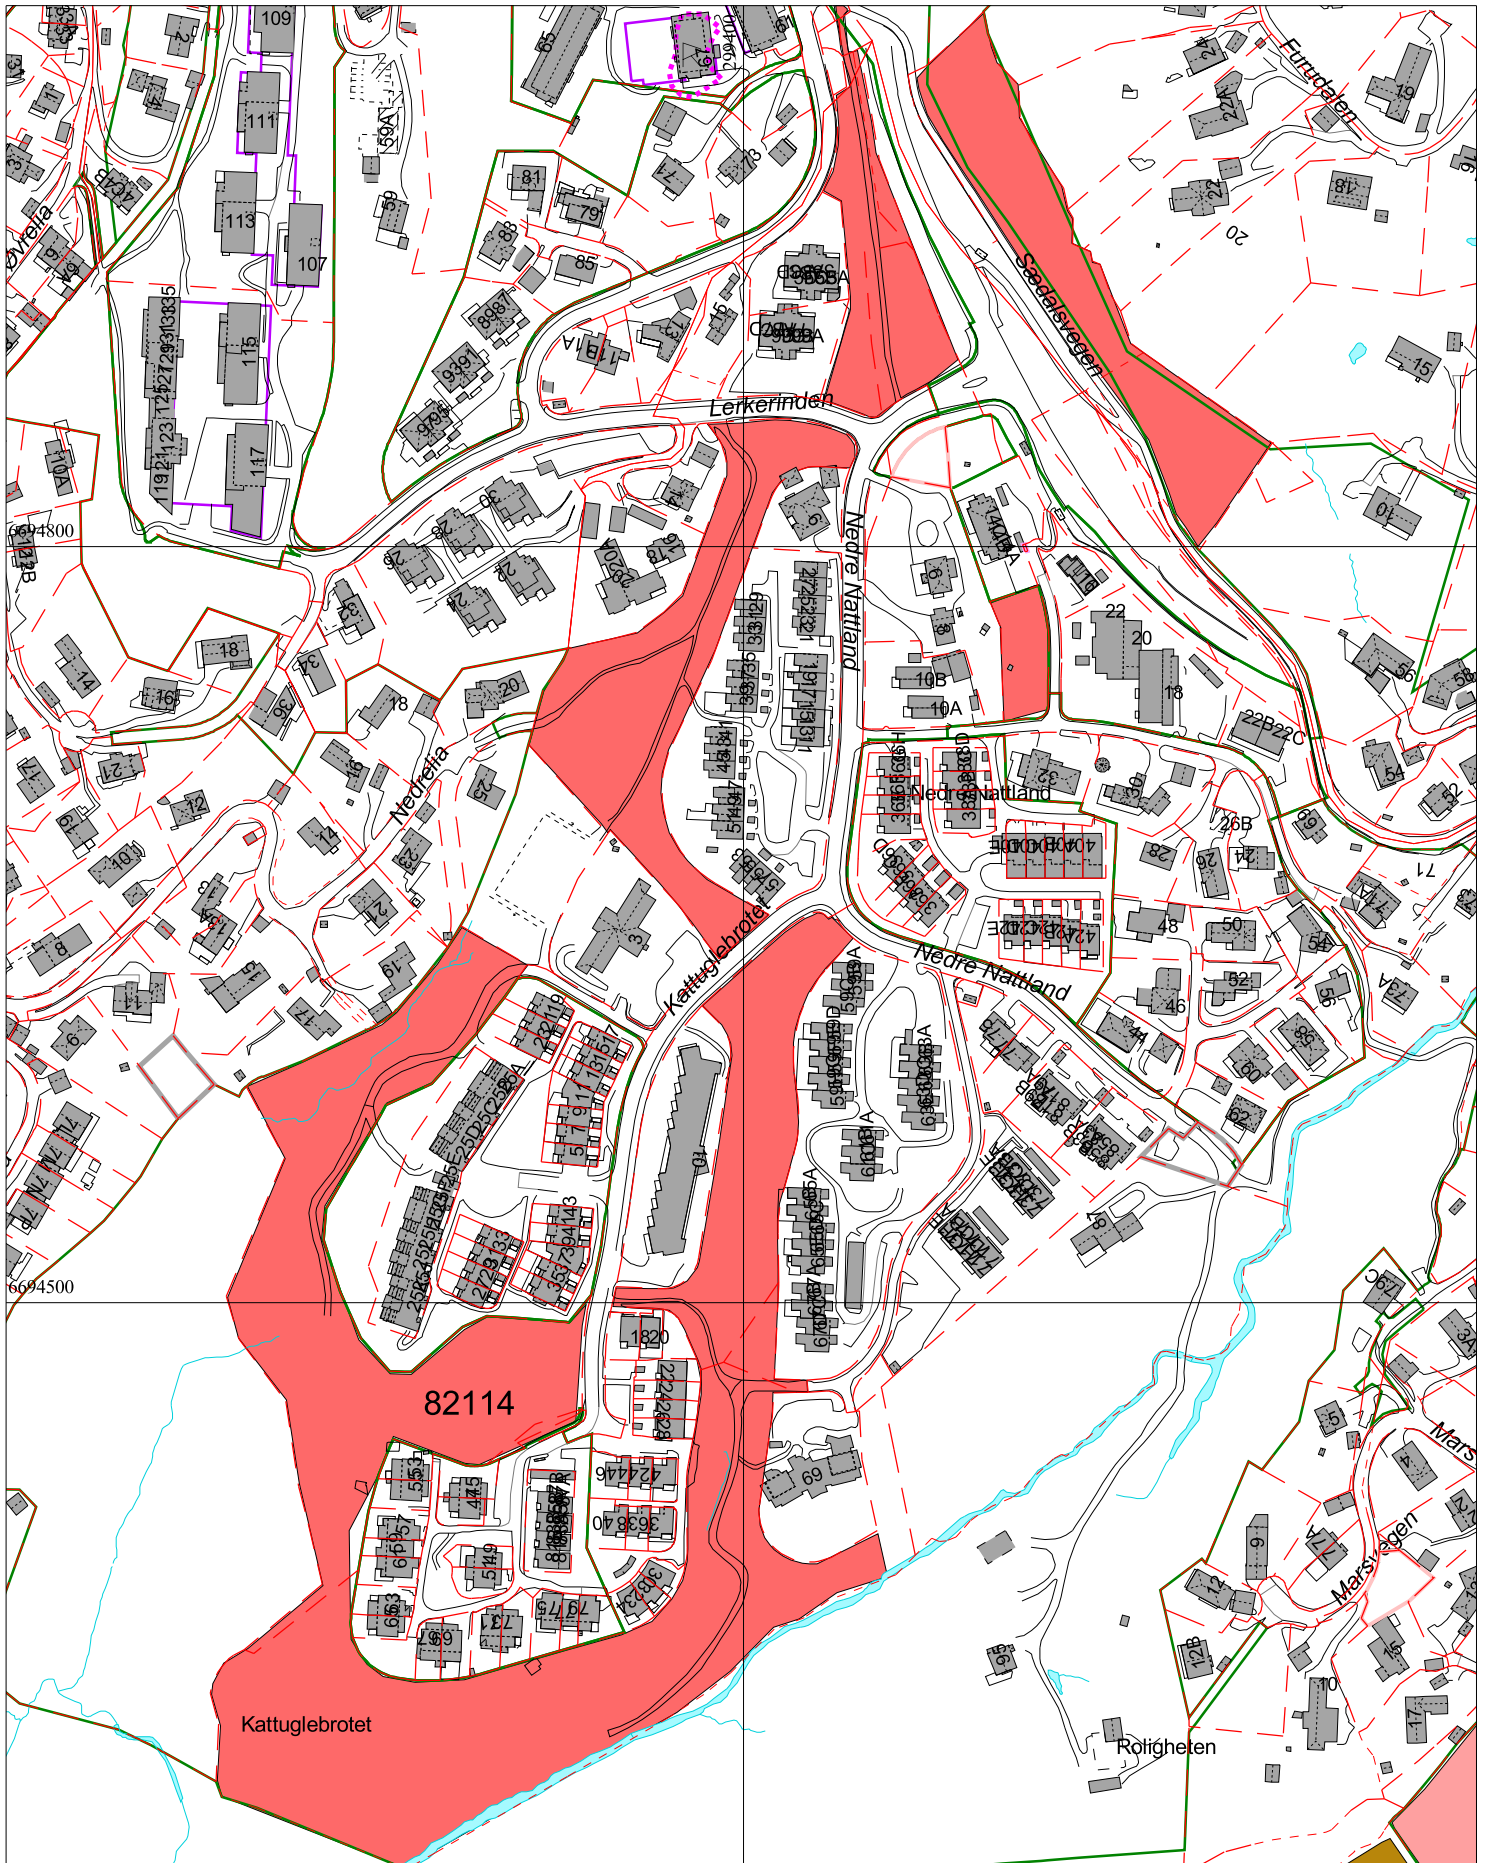

Kommentarer: 80203,82113,82112

BERGEN
KOMMUNE

FANA BYDEL
Byrådsavdeling for byutvikling
Bymiljøtaten
Målestokk 1:3000
Dato: 08.01.2018

Kommentarer: 82114

BERGEN
KOMMUNE

FANA BYDEL
Byrådsavdeling for byutvikling
Bymiljøetaten
Målestokk 1:4000
Dato: 08.01.2018