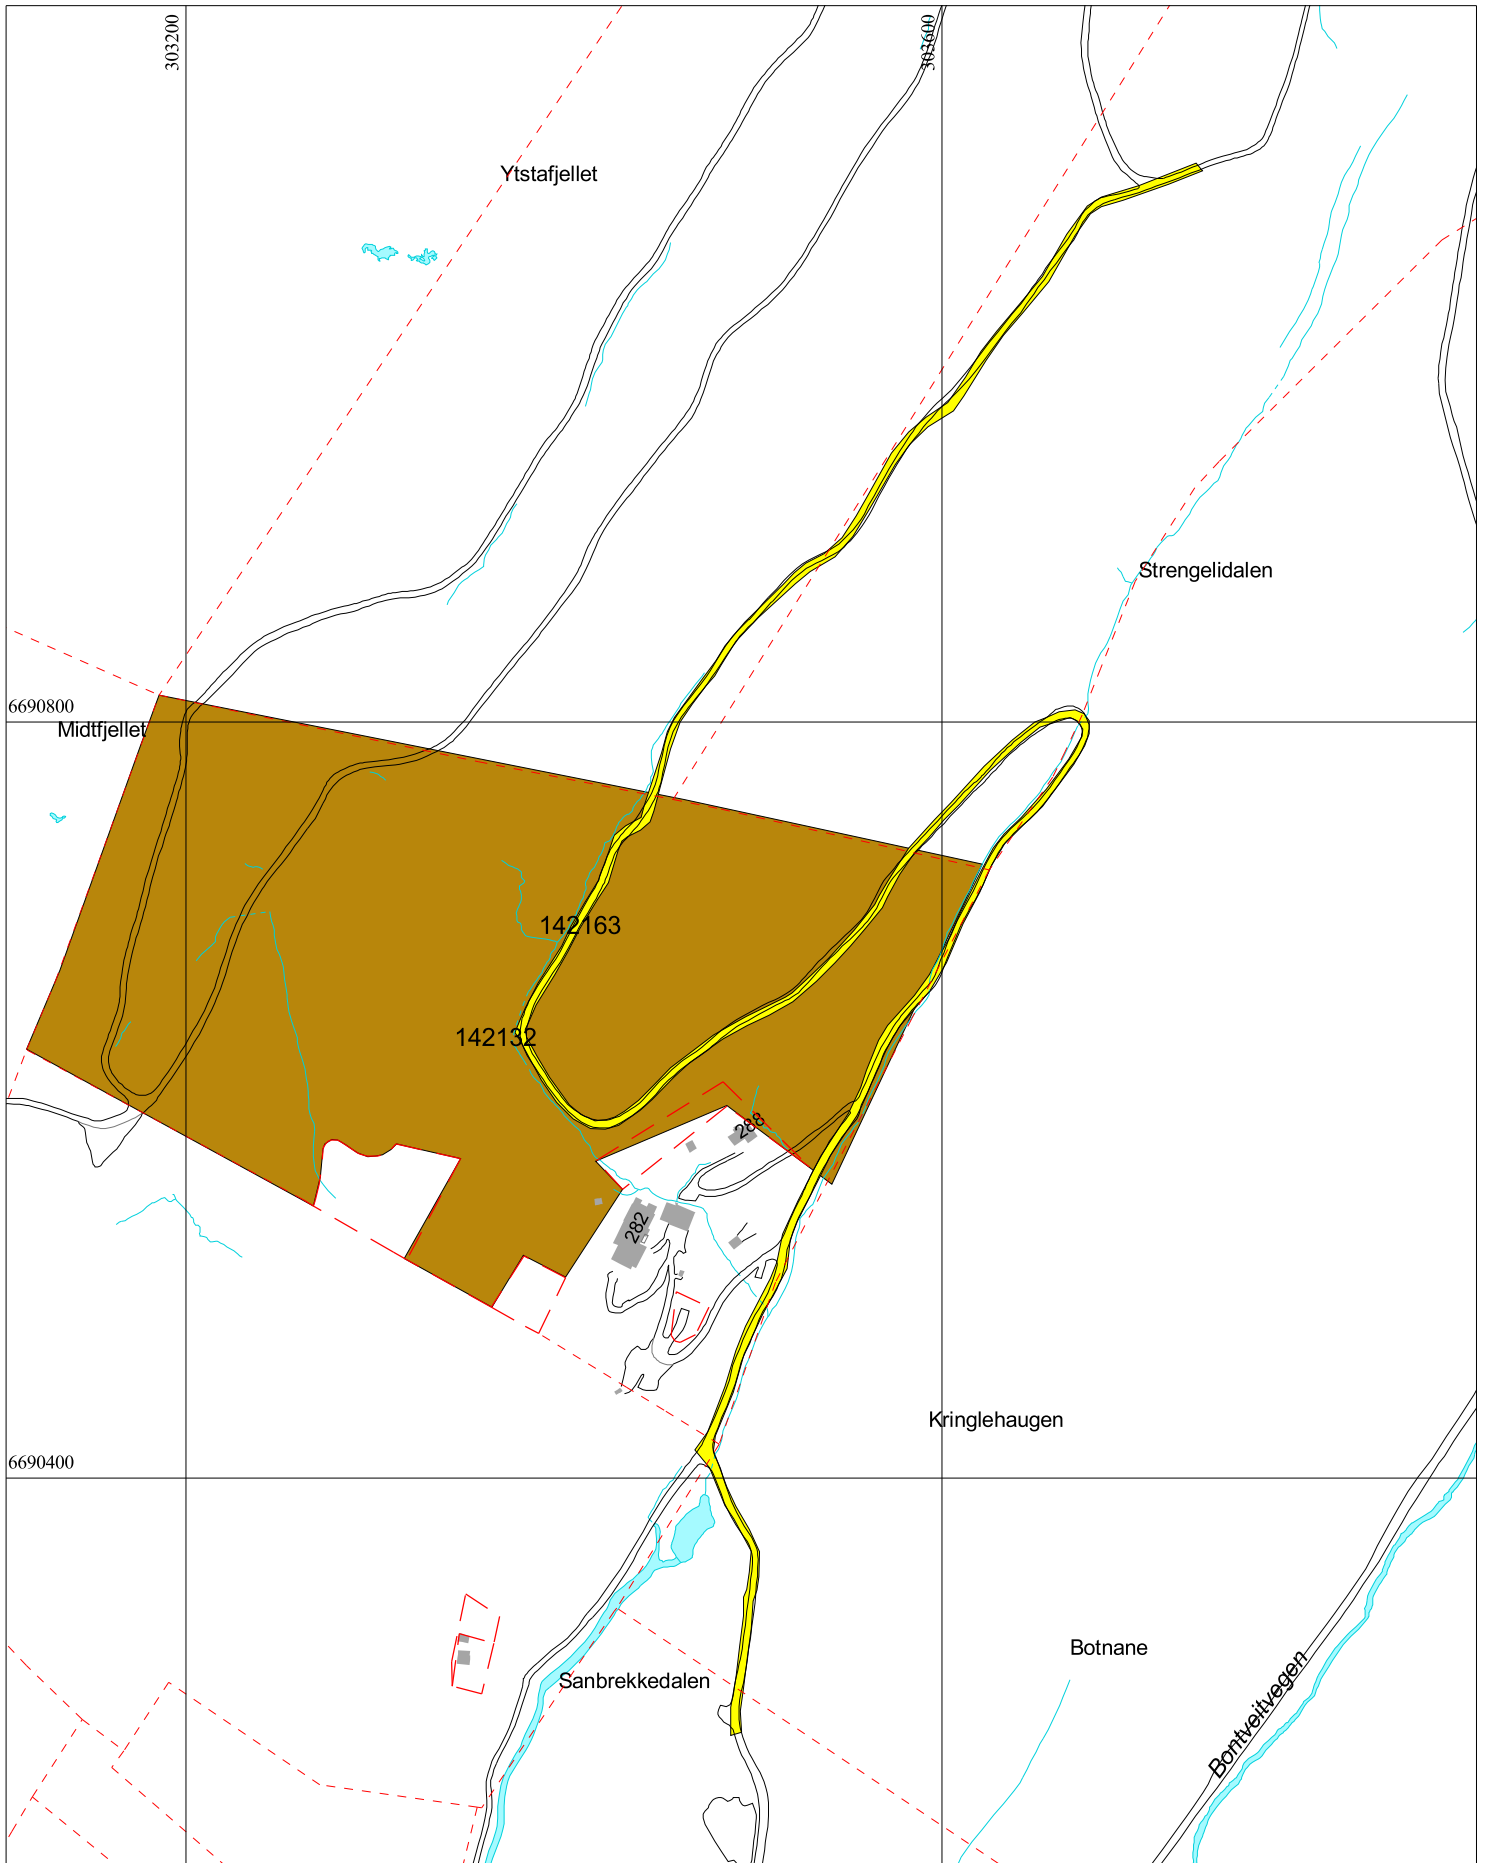

Bymiljøetaten

Målestokk 1:10000

Dato: 10.01.2018

Kommentarer: 142161, 14236

BERGEN
KOMMUNE

FANA BYDEL
Byrådsavdeling for byutvikling
Bymiljøetaten
Målestokk 1:4000
Dato: 10.01.2018

Kommentarer: 142163, 142132