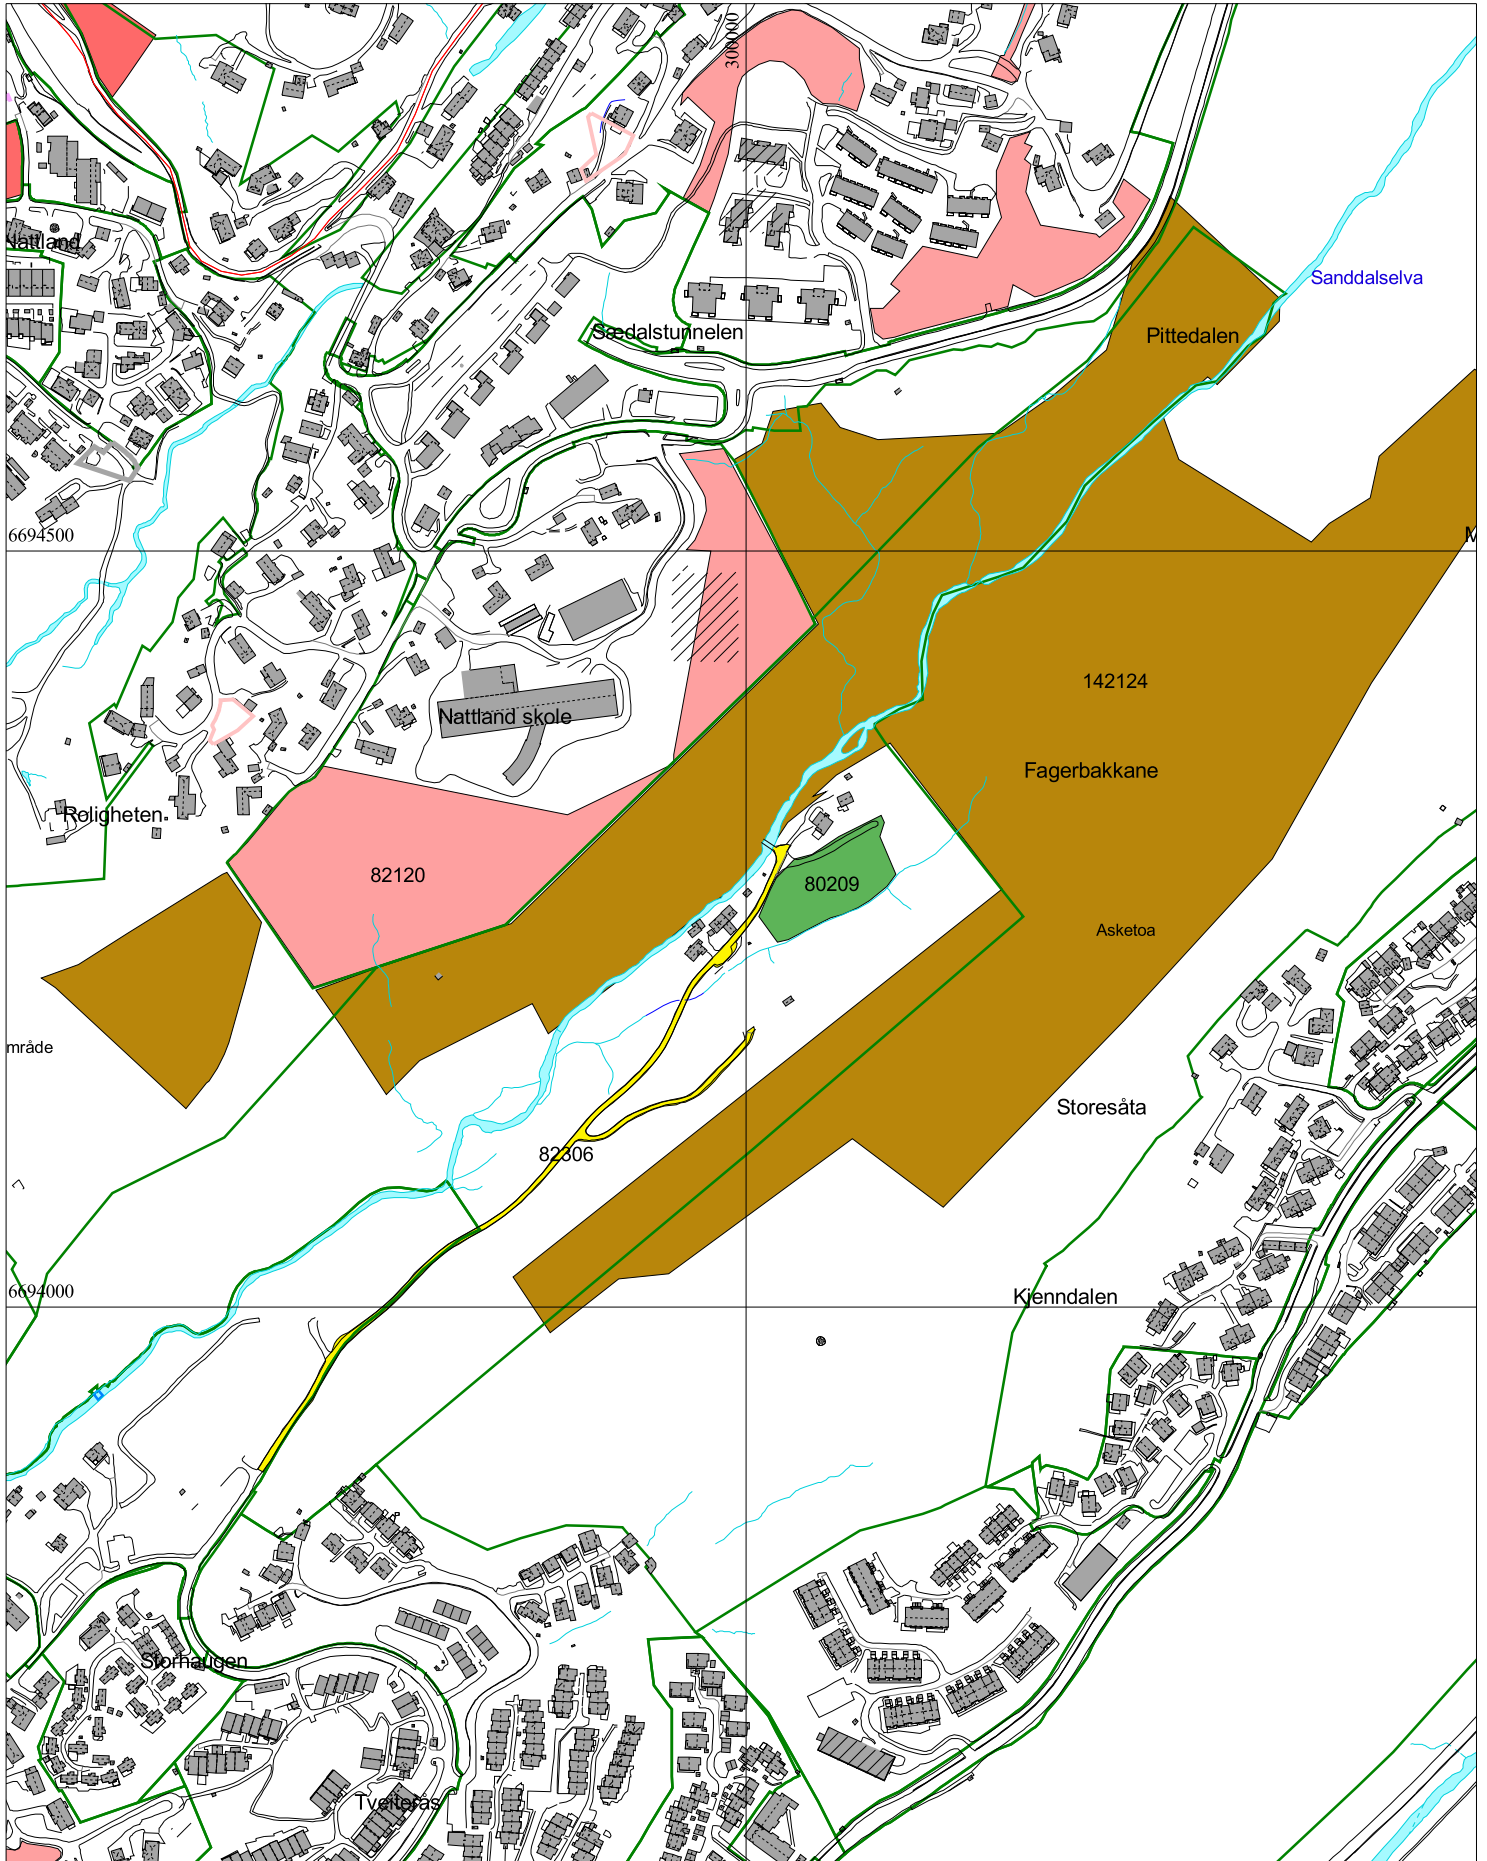

Kommentarer: 142168, 142119

BERGEN
KOMMUNE

FANA BYDEL
Byrådsavdeling for byutvikling
Bymiljøetaten
Målestokk 1:5000
Dato: 08.01.2018

Kommentarer: 142124, 82306, 80209, 82110

BERGEN
KOMMUNE

FANA BYDEL
Byrådsavdeling for byutvikling
Bymiljøetaten
Målestokk 1:5000
Dato: 08.01.2018