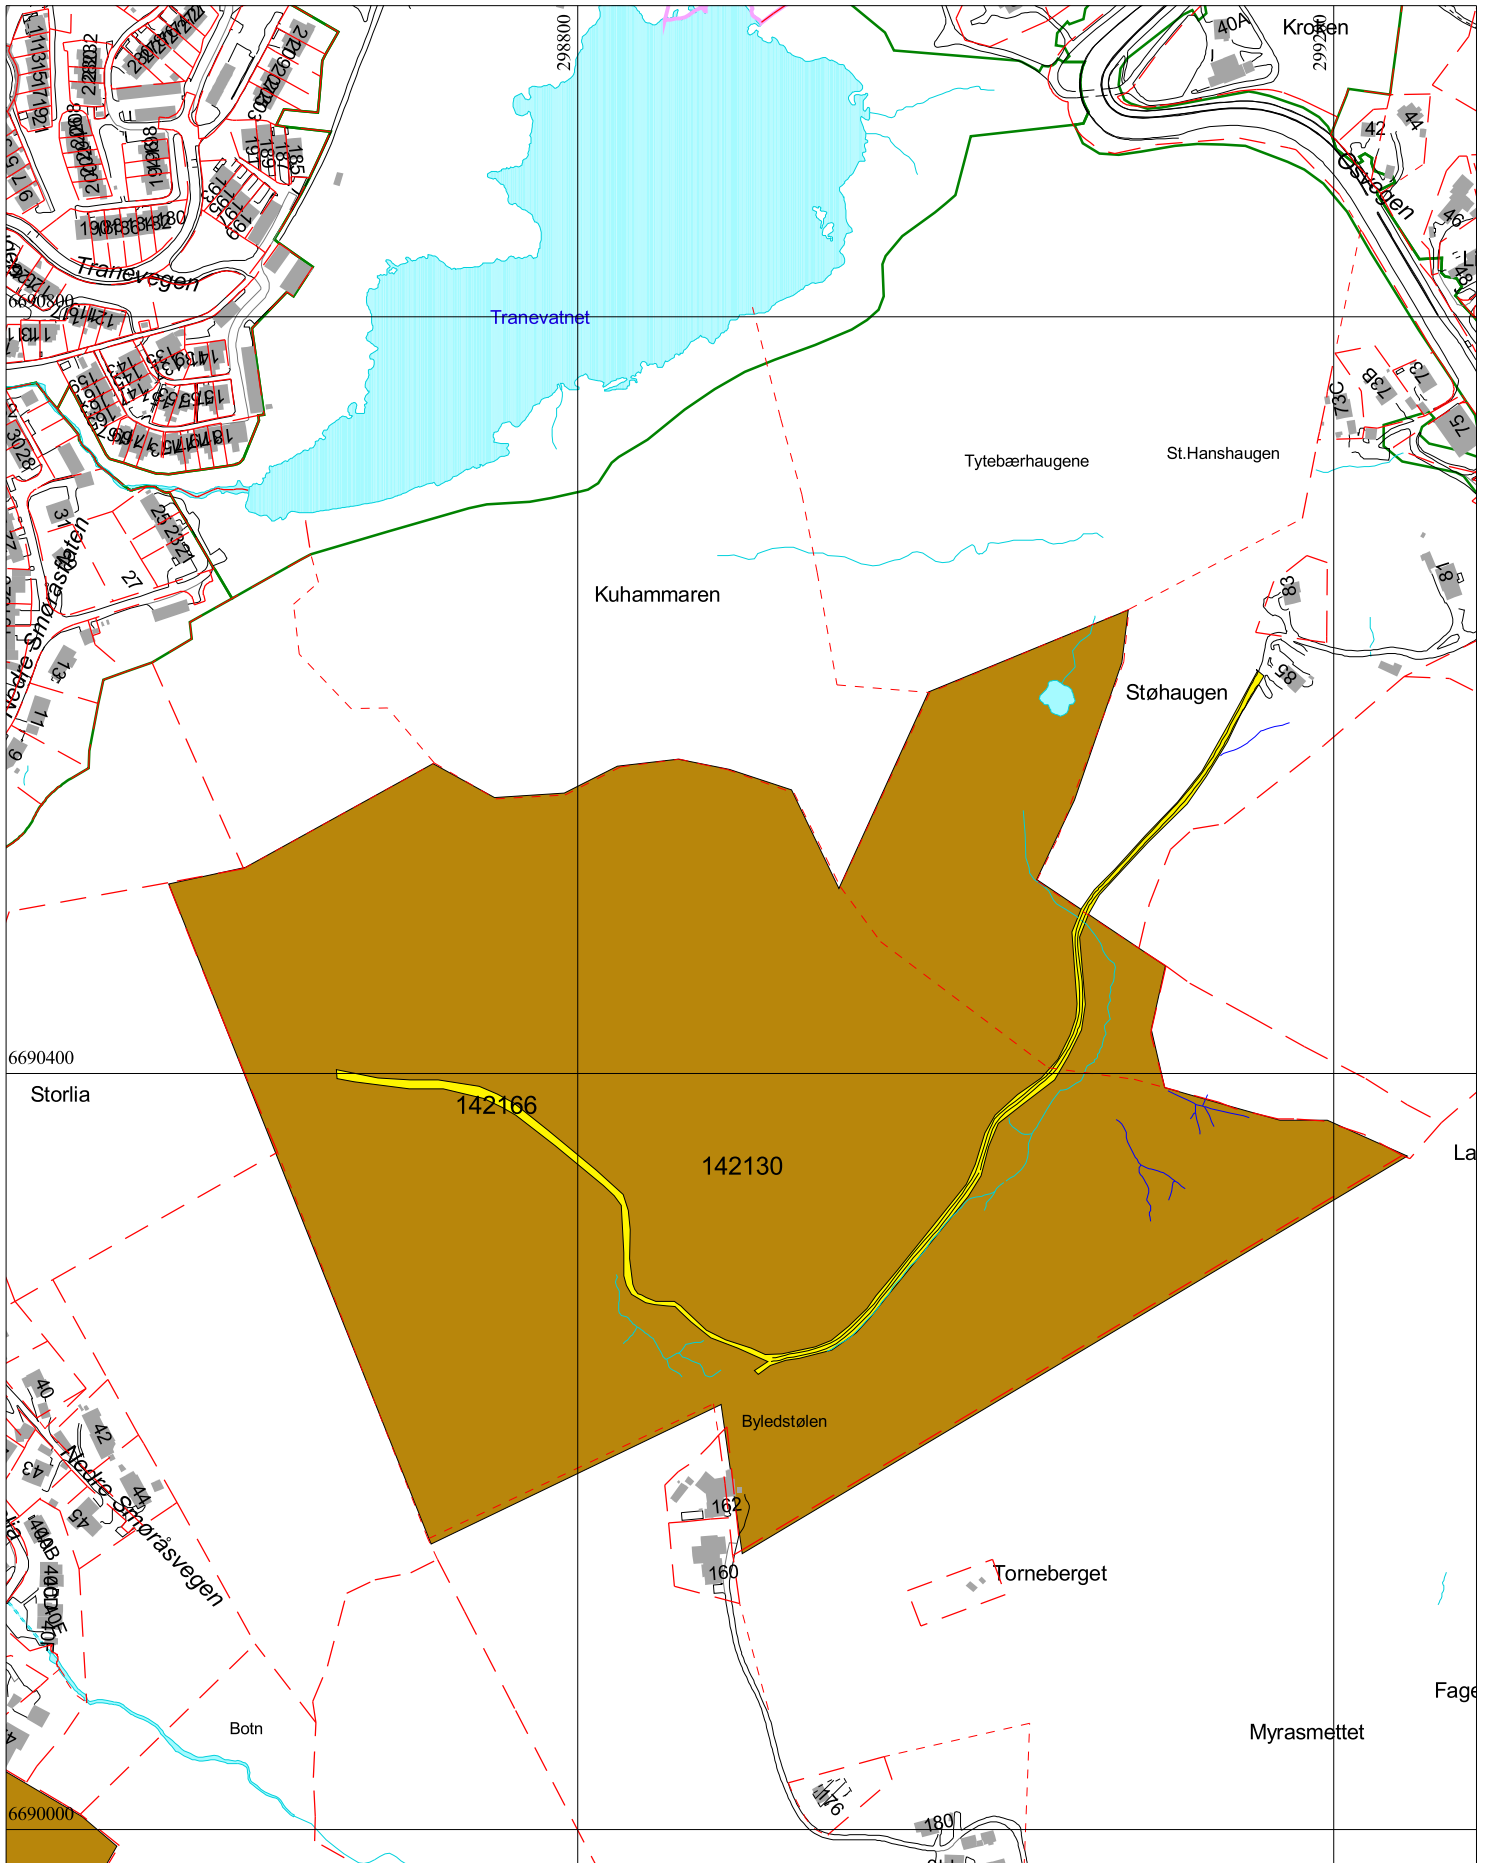

Kommentarer: 82217, 82304

BERGEN
KOMMUNE

FANA BYDEL
Byrådsavdeling for byutvikling
Bymiljøetaten
Målestokk 1:4000
Dato: 09.01.2018

Kommentarer: 142166, 142130

BERGEN
KOMMUNE

FANA BYDEL
Byrådsavdeling for byutvikling
Bymiljøetaten
Målestokk 1:3000
Dato: 09.01.2018