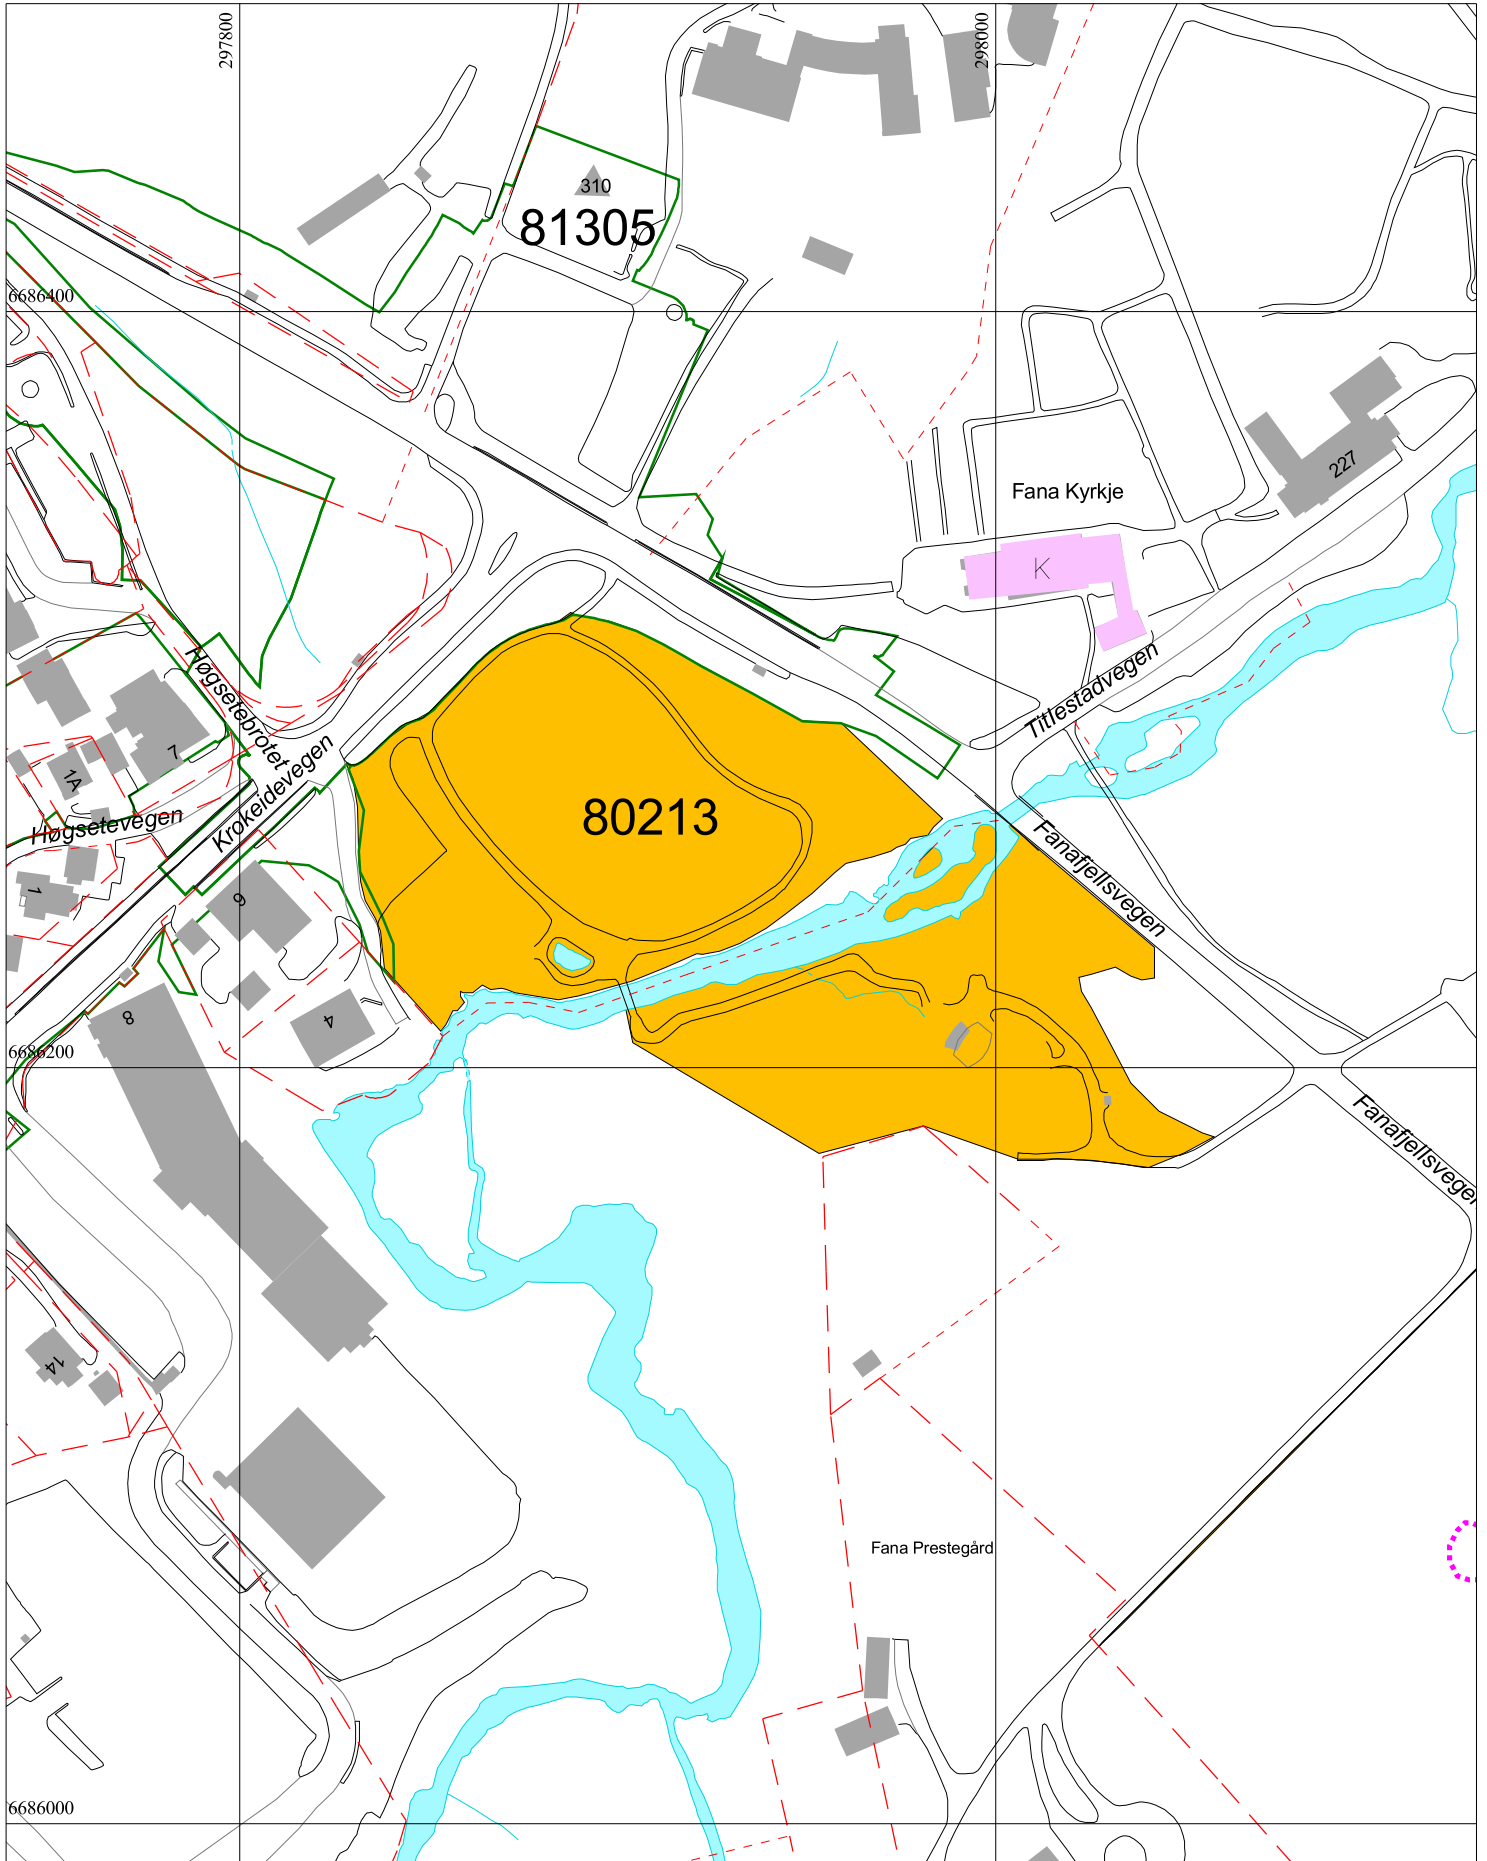

BERGEN
KOMMUNE

FANA BYDEL
Byrådsavdeling for byutvikling
Bymiljøetaten
Målestokk 1:2000
Dato: 10.01.2018

Kommentarer: 80213