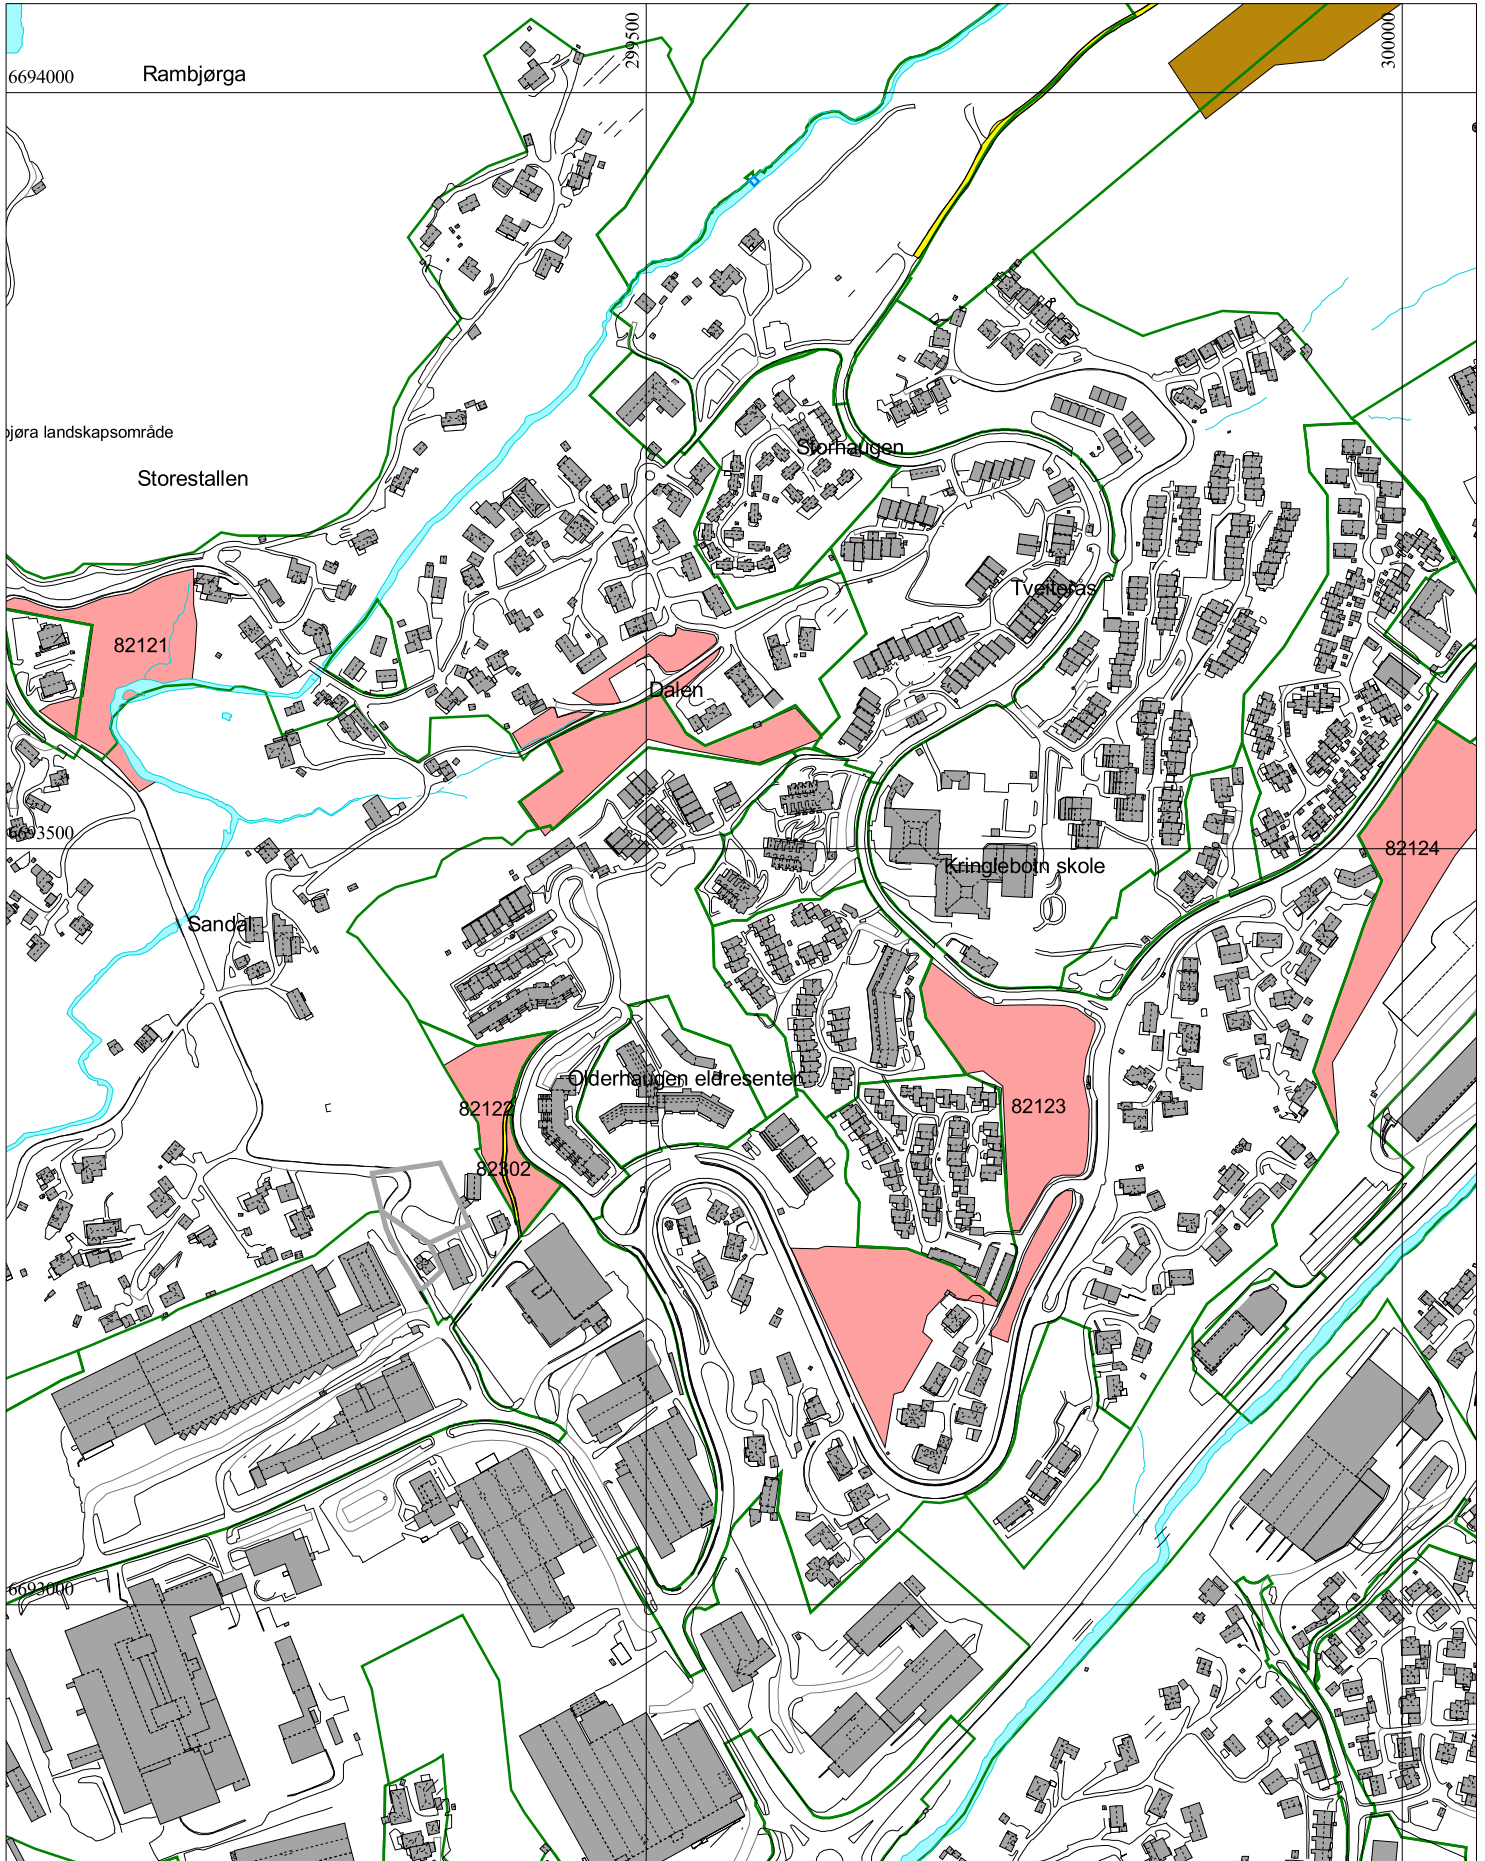

BERGEN
KOMMUNE

FANA BYDEL
Byrådsavdeling for byutvikling
Bymiljøetaten
Målestokk 1:5000
Dato: 08.01.2018

Kommentarer: 82302, 82121-(122-123-124)