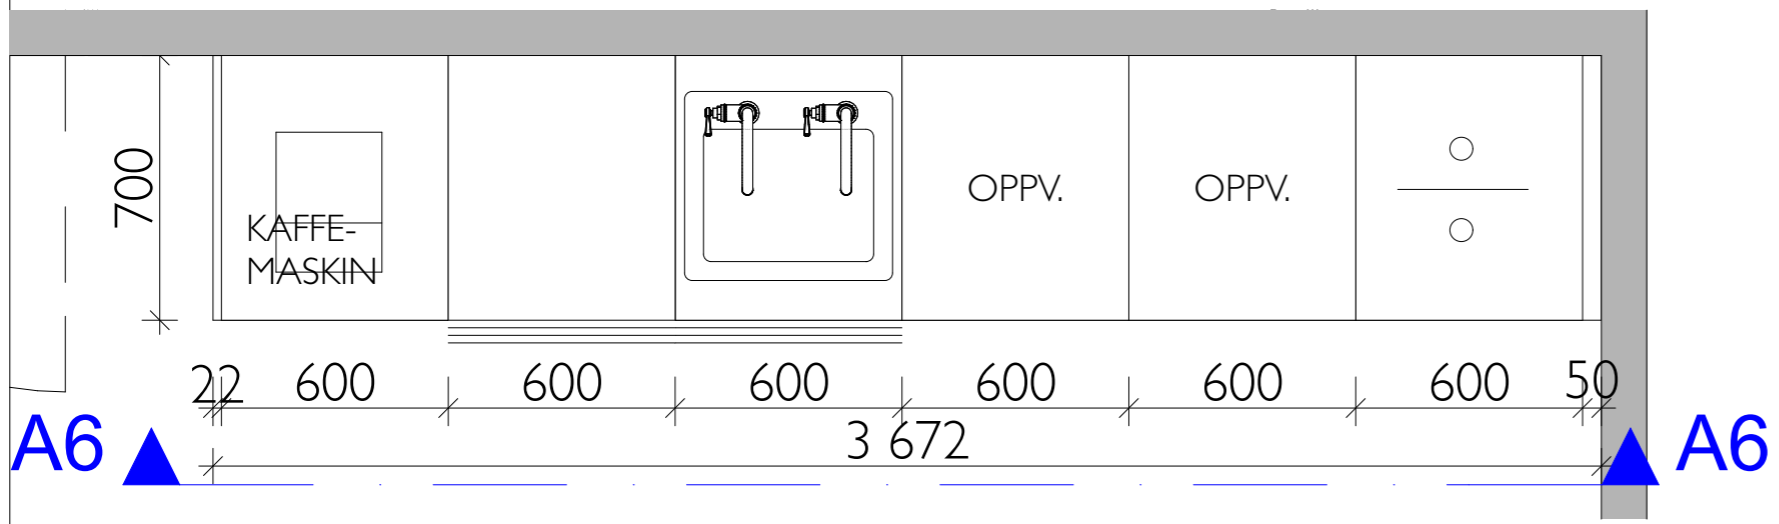

OPPRISS A6-A6

PLAN KAFFEBAR 6.ETG.

**BESKRIVELSE:**

KJØKKENINNREDNING FRA SIGDAL  
 TYPE: UAVKLART  
 FARGE: VALGFRI

BENKEPLATE:  
 20 MM SILESTONE  
 FARGE: UAVKLART

PURE WATER MOTERES OVER KUM.

KAFFEMASKIN TILKOBLET VANN OG AVLØP.  
 GRUTUTKAST I SKAP UNDER KAFFEMASKIN.

**NB!** HYLLER ER KUN EN ILLUSTRASJON EGEN LEVERANSE.

	AS Scenario Interiørarkitekter MNIL Pilestredet 75C • 0354 Oslo	<b>NB! ALLE MÅL MÅ KONTROLLERES PÅ STEDET</b>				Tiltak Vinmonopolet	Prosjekt nr. 2017049	Ark.str A3	Rev.	KS	Sign. HBE	
	Tilf.: +47 22 93 12 50 Epost: info@scenario.no www.scenario.no	Tiltakshaver Tiltakshaver	Tlf • fax ####			Tegning staus SKISSE	Mål 1:20				Dato opprettet 22.05.17	
		Arkitekt ####	Tlf ####			Tegning						Tegn. nr I-654
		© Denne tegning omfattes av åndsverksloven. Alle rettigheter tilhører utførende; prosjektering, kopiering eller bruk av disse tegningene er forbudt uten skriftlig samtykke fra AS Scenario.					Skjema kaffebar kursavd. 6.etg. 6.etasje (1), Oppriss					Filnavn: VINMONOPOLET_Skjema_kaffestasjo
				REV	Dato	Beskrivelse					Sign	Kontr.