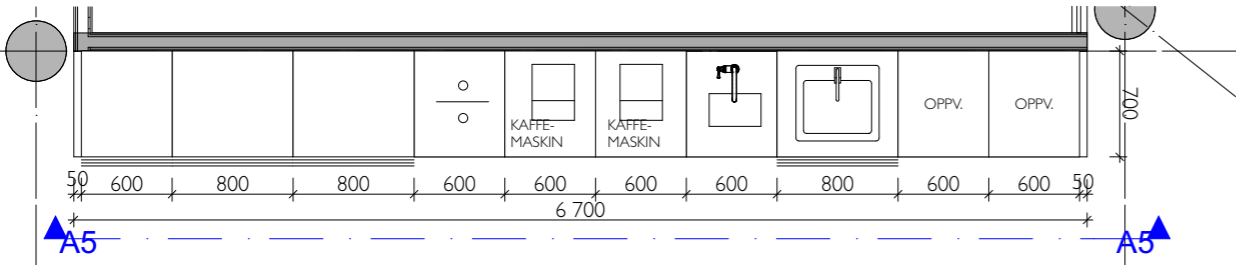

BESKRIVELSE:

KJØKKENINNREDNING FRA SIGDAL
 TYPE: UAVKLART
 FARGE: VALGFRI

BENKEPLATE:
 20 MM SILESTONE
 FARGE: UAVKLART

PURE WATER MOTERES MED DRYPPBRETT
 KOBLET TIL AVLØP.

KAFFEMASKIN TILKOBLET VANN OG AVLØP.
 GRUTUTKAST I SKAP UNDER KAFFEMASKIN.

OPPRISS A5-A5

PLAN KAFFEBAR

	AS Scenario Interiørarkitekter MNIL Pilestredet 75C • 0354 Oslo Tlf.: +47 22 93 12 50 Epost: info@scenario.no www.scenario.no	NB! ALLE MÅL MÅ KONTROLLERES PÅ STEDET								Tiltak Vinmonopolet	Prosjekt nr. 2017049	Ark.str A3	Rev. KS	Sign. HBE	
		Tiltakshaver Tiltakshaver	Tlf • fax ####							Tegning staus SKISSE	Mål 1:250, 1:50	Dato opprettet 22.05.17			
		Arkitekt #####	Tlf ####							Tegning Beskrivelse kaffebar sosial sone 4.etg. 4. Etasje (1), Oppriss, 4. Etasje (2)	Tegn. nr I-653				
		© Denne tegning omfattes av åndsverksloven. Alle rettigheter tilhører utførende; prosjektering, kopiering eller bruk av disse tegningene er forbudt uten skriftlig samtykke fra AS Scenario.													
					REV	Dato	Beskrivelse			Sign	Kontr.				Filnavn: VINMONOPOLET_Skjema_kaffestase