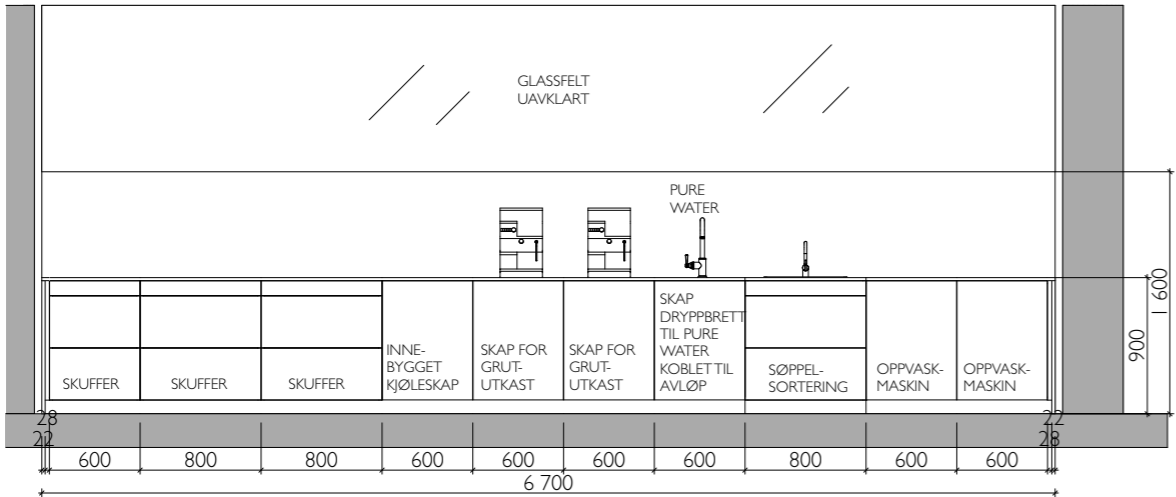

BESKRIVELSE:

KJØKKENINNREDNING FRA SIGDAL
 TYPE: UAVKLART
 FARGE: VALGFRI

BENKEPLATE:
 20 MM SILESTONE
 FARGE: UAVKLART

PURE WATER MOTERES MED DRYPPBRETT
 KOBLET TIL AVLØP.

KAFFEMASKIN TILKOBLET VANN OG AVLØP.
 GRUTUTKAST I SKAP UNDER KAFFEMASKIN.

OPPRISS A5-A5

PLAN KAFFEBAR

	AS Scenario Interiørarkitekter MNIL Pilestredet 75C • 0354 Oslo Tlf.: +47 22 93 12 50 Epost: info@scenario.no www.scenario.no	NB! ALLE MÅL MÅ KONTROLLERES PÅ STEDET								Tiltak Vinmonopolet	Prosjekt nr. 2017049	Ark.str A3	Rev. KS	Sign. HBE	
		Tiltakshaver Tiltakshaver	Tlf • fax ####							Tegning staus SKISSE	Mål 1:250, 1:50	Dato opprettet 22.05.17			
		Arkitekt #####	Tlf ####							Tegning Beskrivelse kaffebar sosial sone 4.etg. 4. Etasje (1), Oppriss, 4. Etasje (2)	Tegn. nr I-653				
		© Denne tegning omfattes av åndsverksloven. Alle rettigheter tilhører utførende; prosjektering, kopiering eller bruk av disse tegningene er forbudt uten skriftlig samtykke fra AS Scenario.													
					REV	Dato	Beskrivelse			Sign	Kontr.				Filnavn: VINMONOPOLET_Skjema_kaffestase