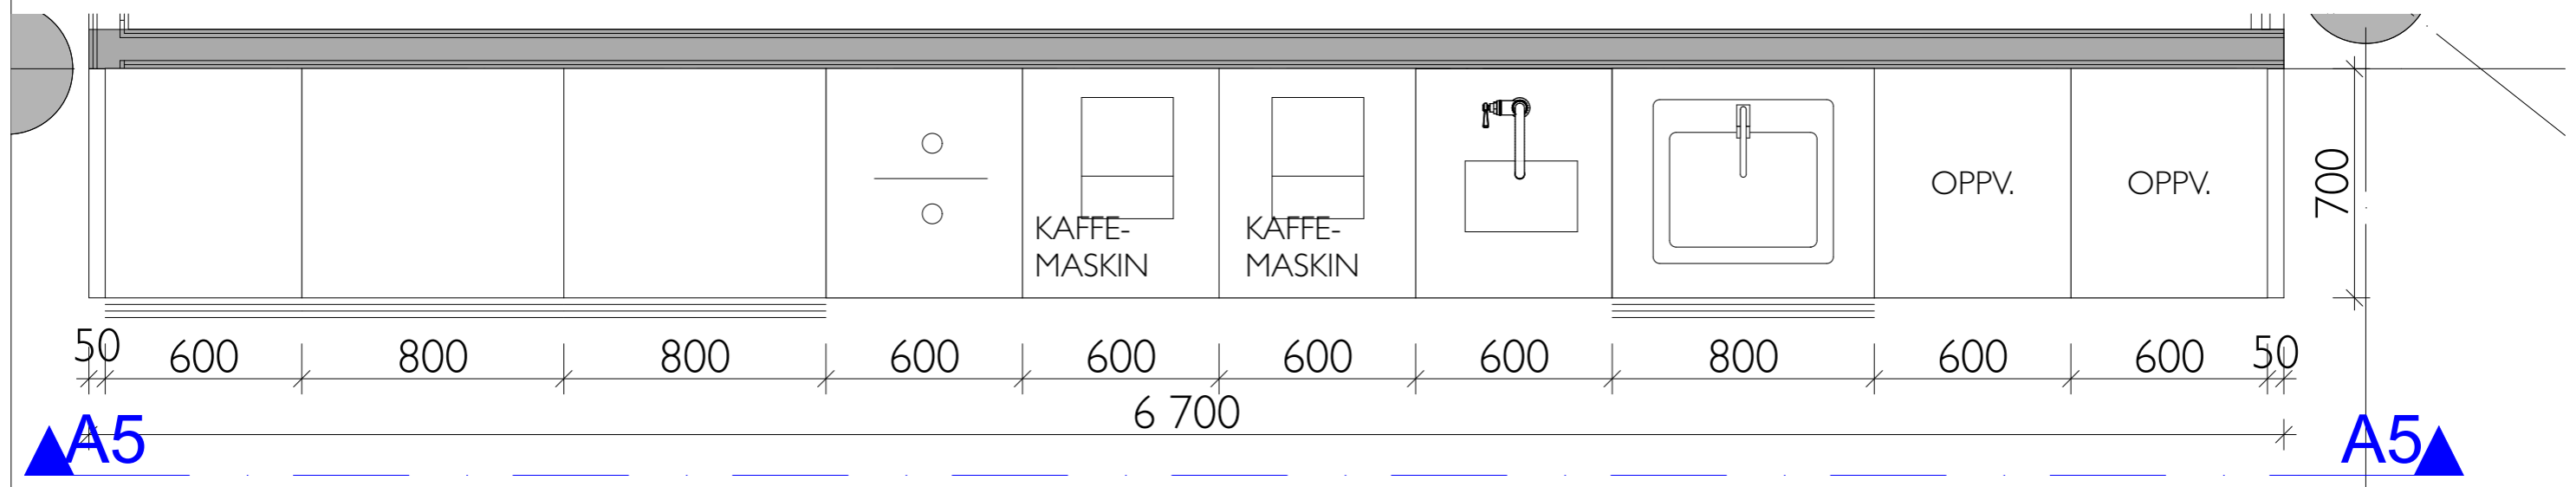

OPPRISS A5-A5

PLAN KAFFEBAR

	AS Scenario Interiørarkitekter MNIL Pilestredet 75C • 0354 Oslo Tlf.: +47 22 93 12 50 Epost: info@scenario.no www.scenario.no	<b>NB! ALLE MÅL MÅ KONTROLLERES PÅ STEDET</b> Tiltakshaver Tiltakshaver Arkitekt ##### Tlf • fax ##### Tlf #####	Tiltak <b>Vinmonopolet</b> Tegning staus <b>SKISSE</b> Tegning <b>Skjema kaffebar sosial sone 4.etg.</b> <b>Oppriss, 4. Etasje (3)</b>	Prosjekt nr. <b>2017049</b>	Ark.str <b>A3</b>	Rev. KS	Sign. <b>HBE</b>	Mål <b>1:20</b>	Dato opprettet <b>22.05.17</b>	Tegn. nr <b>I-652</b>	Filnavn: VINMONOPOLET_Skjema_kaffestasjon
	© Denne tegning omfattes av åndsverksloven. Alle rettigheter tilhører utførende; prosjektering, kopiering eller bruk av disse tegningene er forbudt uten skriftlig samtykke fra AS Scenario.		REV Dato Beskrivelse	Sign Kontr.							