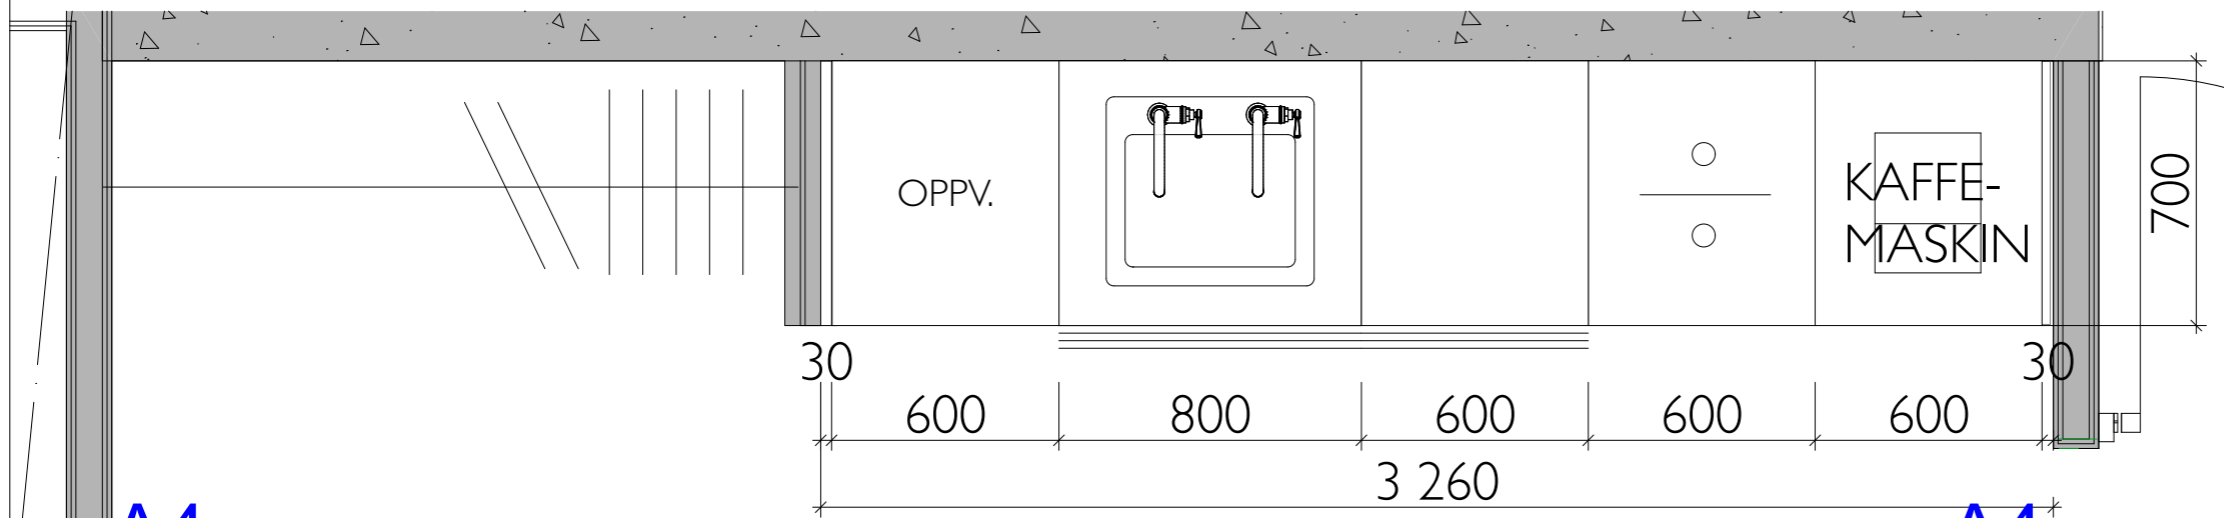

BESKRIVELSE:

KJØKKENINNREDNING FRA SIGDAL
 TYPE: UAVKLART
 FARGE: VALGFRI

BENKEPLATE:
 20 MM SILESTONE
 FARGE: UAVKLART

PURE WATER MOTERES OVER KUM

KAFFEMASKIN TILKOBLET VANN OG
 AVLØP.
 GRUTUTKAST I SKAP UNDER
 KAFFEMASKIN.

NB! HYLLER ER KUN EN
 ILLUSTRASJON
 EGEN LEVERANSE.

OPPRISS A4-A4

A4

A4

PLAN KAFFEBAR

	AS Scenario Interiørarkitekter MNIL Pilestredet 75C • 0354 Oslo Tlf.: +47 22 93 12 50 Epost: info@scenario.no www.scenario.no	NB! ALLE MÅL MÅ KONTROLLERES PÅ STEDET				Tiltak Vinmonopolet	Prosjekt nr. 2017049	Ark.str A3	Rev. _	KS _	Sign. HBE
	Tiltakshaver Tiltakshaver	Tlf • fax ####				Tegning staus SKISSE	Mål 1:20				Dato opprettet 22.05.17
	Arkitekt ####	Tlf ####				Tegning Skjema kaffebar møtesenter 5.etg. 5.etasje (2), Oppriss	Tegn. nr I-651				
	© Denne tegning omfattes av åndsverksloven. Alle rettigheter tilhører utførende; prosjektering, kopiering eller bruk av disse tegningene er forbudt uten skriftlig samtykke fra AS Scenario.										
			REV	Dato	Beskrivelse	Sign	Kontr.				