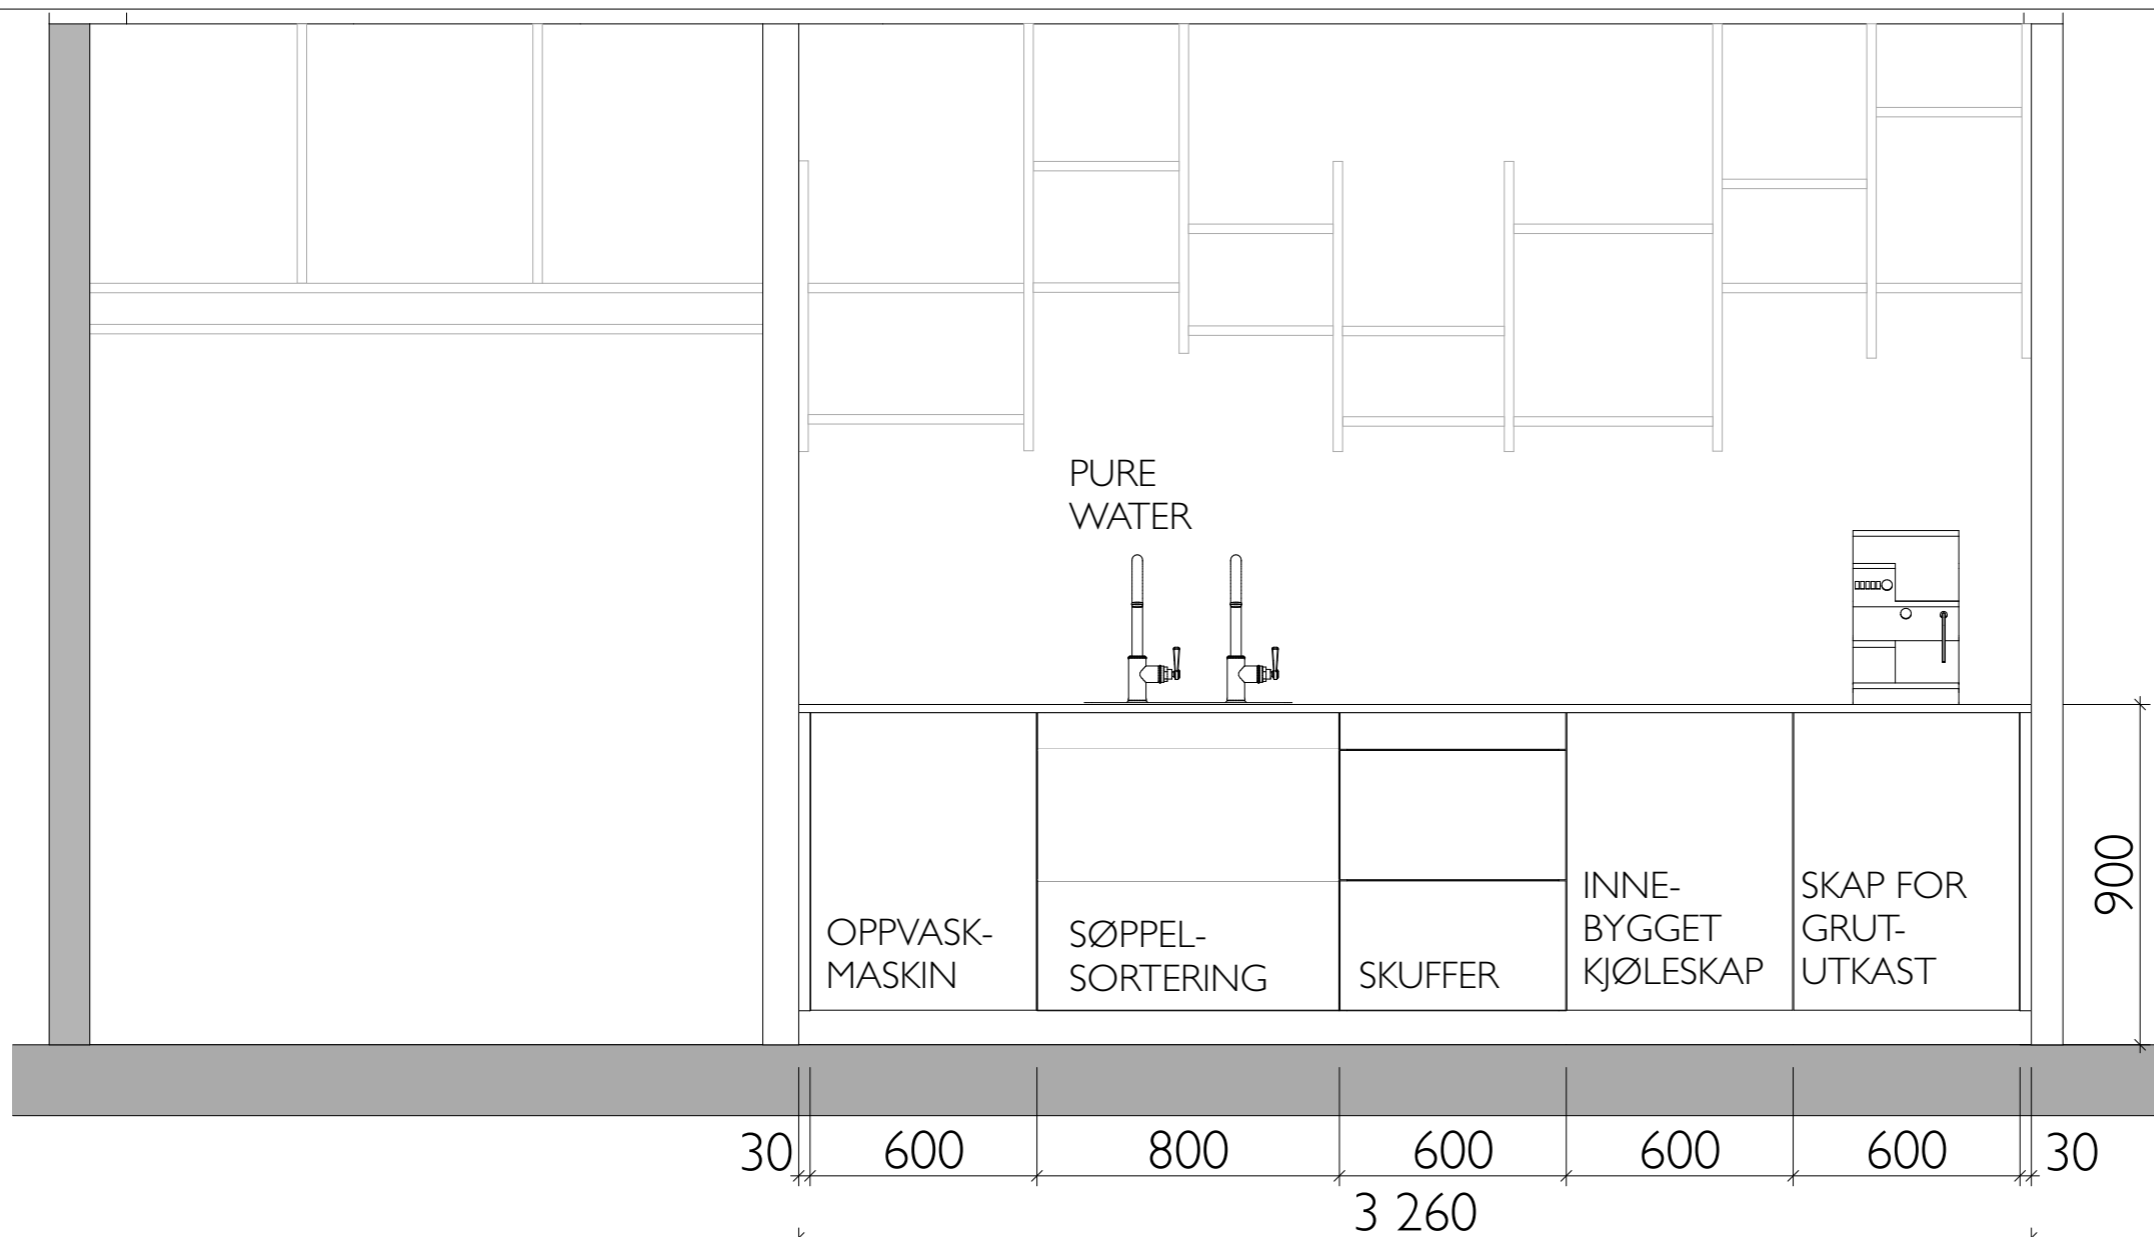

BESKRIVELSE:

KJØKKENINNREDNING FRA SIGDAL
 TYPE: UAVKLART
 FARGE: VALGFRI

BENKEPLATE:
 20 MM SILESTONE
 FARGE: UAVKLART

PURE WATER MOTERES OVER KUM

KAFFEMASKIN TILKOBLET VANN OG
 AVLØP.
 GRUTUTKAST I SKAP UNDER
 KAFFEMASKIN.

NB! HYLLER ER KUN EN
 ILLUSTRASJON
 EGEN LEVERANSE.

OPPRISS A4-A4

A4

A4

PLAN KAFFEBAR

	AS Scenario Interiørarkitekter MNIL Pilestredet 75C • 0354 Oslo Tlf.: +47 22 93 12 50 Epost: info@scenario.no www.scenario.no	NB! ALLE MÅL MÅ KONTROLLERES PÅ STEDET				Tiltak Vinmonopolet	Prosjekt nr. 2017049	Ark.str A3	Rev. _	KS _	Sign. HBE
	Tiltakshaver Tiltakshaver	Tlf • fax ####				Tegning staus SKISSE	Mål 1:20				Dato opprettet 22.05.17
	Arkitekt ####	Tlf ####				Tegning Skjema kaffebar møtesenter 5.etg. 5.etasje (2), Oppriss	Tegn. nr I-651				
	© Denne tegning omfattes av åndsverksloven. Alle rettigheter tilhører utførende; prosjektering, kopiering eller bruk av disse tegningene er forbudt uten skriftlig samtykke fra AS Scenario.										
			REV	Dato	Beskrivelse	Sign	Kontr.				