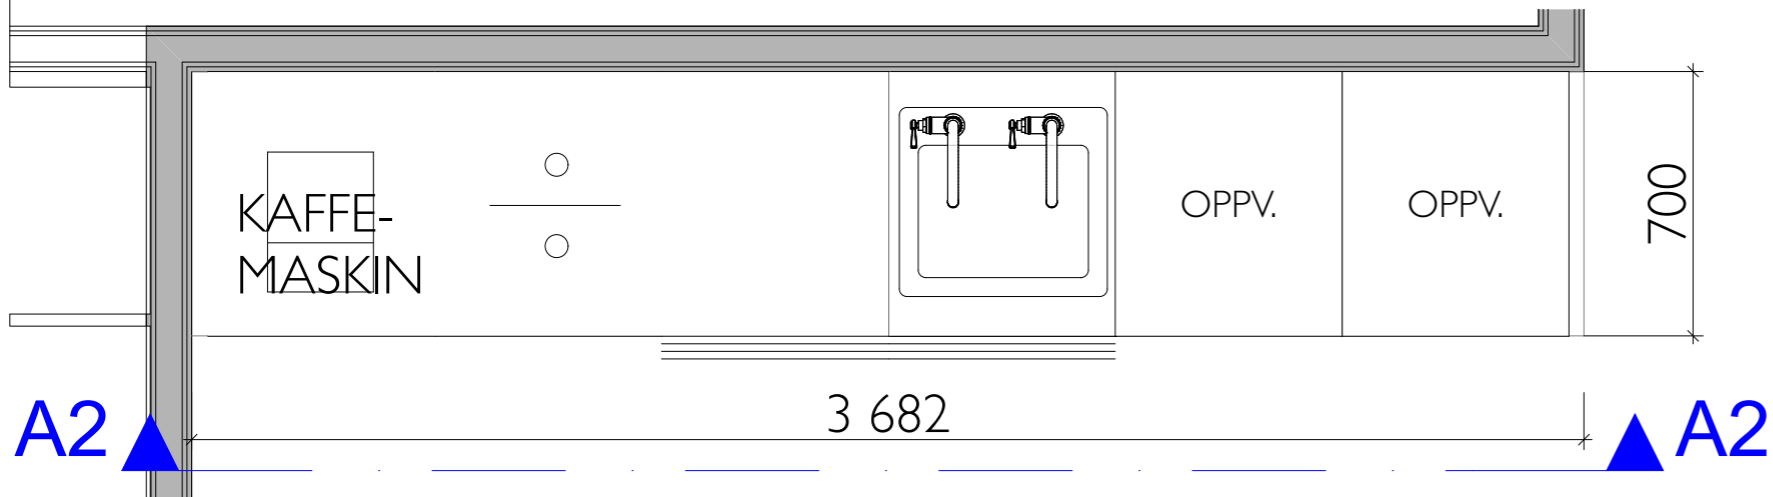

OPPRISS A2-A2

PLAN KAFFEBAR

**BESKRIVELSE:**

KJØKKENINNREDNING FRA SIGDAL  
 TYPE: UAVKLART  
 FARGE: VALGFRI

BENKEPLATE:  
 20 MM SILESTONE  
 FARGE: UAVKLART

PURE WATER MOTERES OVER KUM

KAFFEMASKIN TILKOBLET VANN OG AVLØP.  
 GRUTUTKAST I SKAP UNDER KAFFEMASKIN.

REV	Dato	Beskrivelse	Sign	Kontr.

Tiltak	Prosjekt nr.	Ark.str	Rev.	KS	Sign.
Vinmonopolet	2017049	A3			HBE
Tegning staus	Mål	Dato opprettet			
SKISSE	1:20	22.05.17			
Tegning	Tegn. nr				
Skjema kaffebar resepsjon 5.etg. 5.etasje (1), Oppriss	I-650				
Filnavn: VINMONOPOLET_Skjema_kaffestasjo					