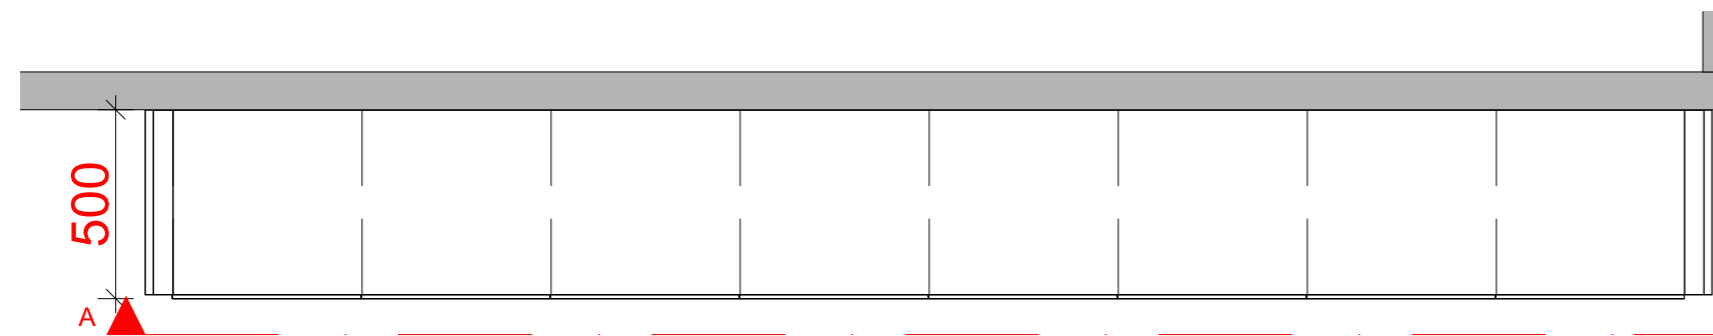

OPPRISS AA 1:20

PLAN 1:20

PERSPEKTIVSKISSE
PERSONLIG OPPBEVARING

AS Scenario Interiørarkitekter MNIL
Pilestredet 75C • 0354 Oslo
Tlf.: +47 22 93 12 50
Epost: info@scenario.no
www.scenario.no

NB! ALLE MÅL MÅ KONTROLLERES PÅ STEDET	
Tiltakshaver	Tlf • fax
Tiltakshaver	####
Arkitekt	Tlf
####	####

© Denne tegning omfattes av åndsverksloven. Alle rettigheter tilhører utførende; prosjektering, kopiering eller bruk av disse tegningene er forbudt uten skriftlig samtykke fra AS Scenario.

REV	Dato	Beskrivelse	Sign	Kontr.

Tiltak	Prosjekt nr.	Ark.str	Rev.	KS	Sign.
Vinmonopolet	2017049	A3		HBE	KS
Tegning staus	Mål	Dato opprettet			
Til prising	1:20	18.01.18			
Tegning	Tegn. nr				
Skjemategning Frittstående personlig oppbevaring 2	1-721				
5. Etasje, Oppriss AA	Filnavn: Vinmonopolet_Skema_kjøkkenhyller_180118.dwg