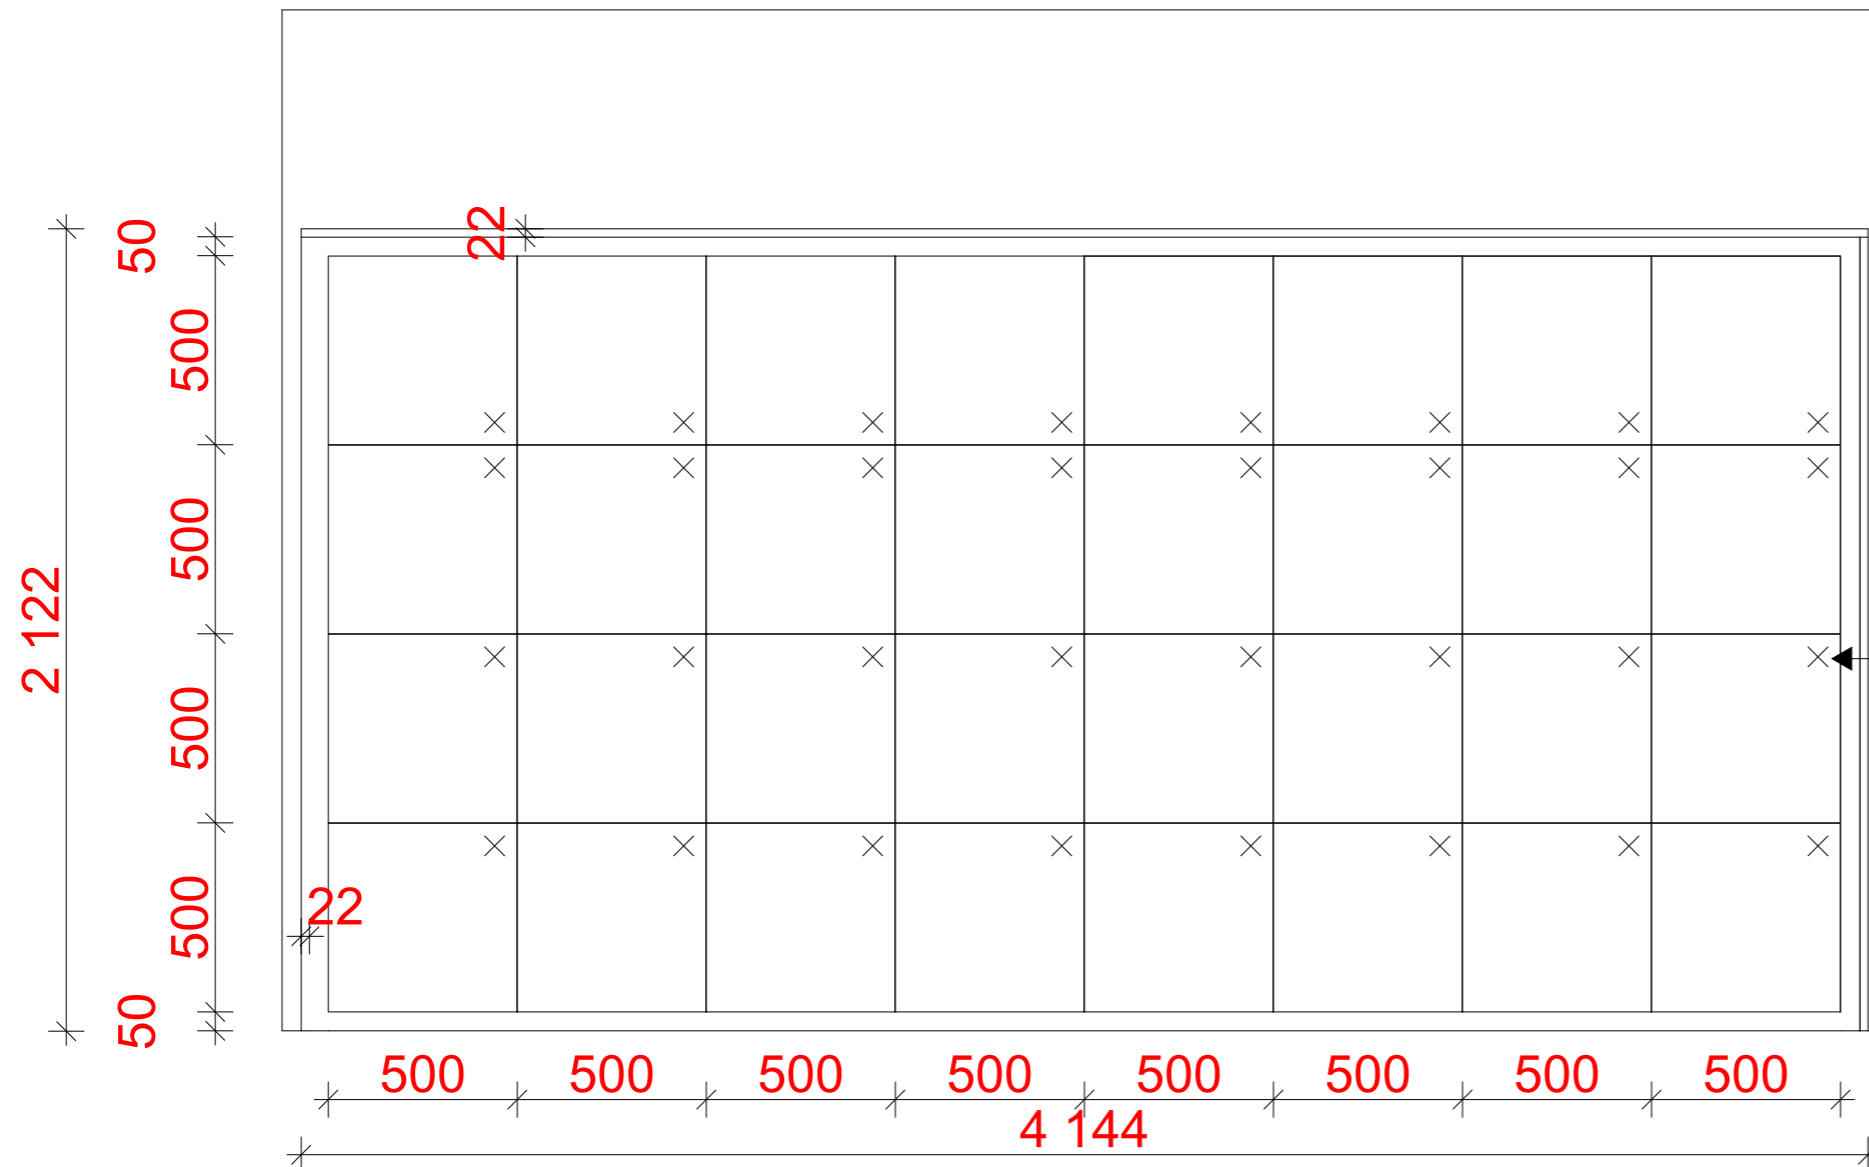

BESKRIVELSE

Personlig oppbevaring med usynlig lås.  
 Fronter, foringer og sokkel i lakkert MDF,  
 NCS S 2002-G  
 Hel dekside på begge sider og topp i 22mm  
 lakkert MDF, farge som skap

**Skap på begge sider, TOTALT 32 STK  
 skap av denne typen. Kun 1 stk nisje som  
 tegnet**

REV	Dato	Beskrivelse	Sign	Kontr.

Tiltak	Prosjekt nr.	Ark.str	Rev.	KS	Sign.
Vinmonopolet	2017049	A3		HBE	KS
Tegning staus	Mål	Dato opprettet			
Til prising	1:20	18.01.18			
Tegning	Tegn. nr				
Skjemategning Frittstående personlig oppbevaring 2	1-721				
5. Etasje, Oppriss AA	Filnavn: Vinmonopolet_Skema_kjøkkenhyller_180118.dwg				