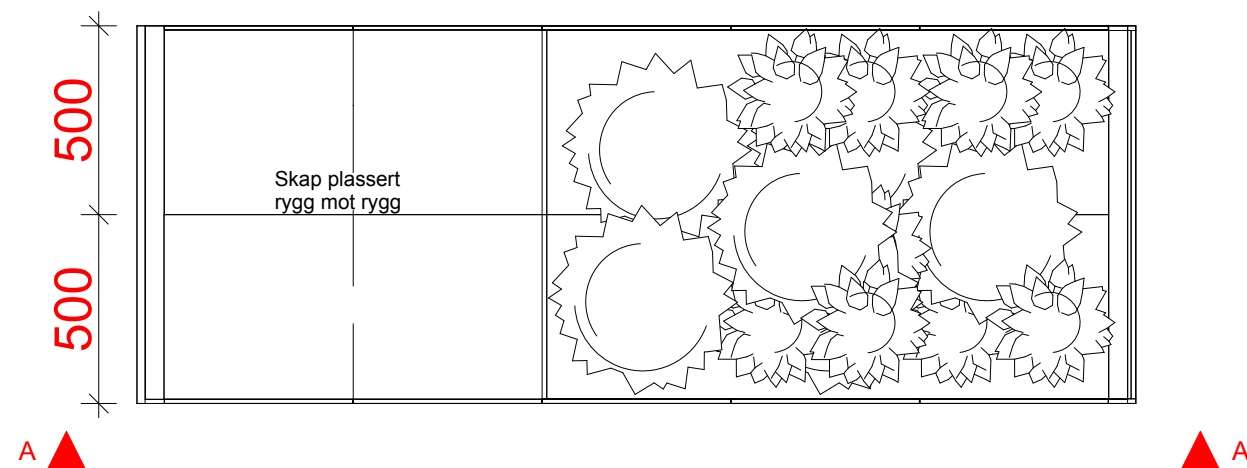

BESKRIVELSE

Personlig oppbevaring med usynlig lås.
 Fronter, foringer og sokkel i lakkert MDF, NCS S 2002-G
 Hel dekkside på begge sider og topp i 22mm lakkert MDF, farge som skap
 Plantekasse i sortlakkert stål, bukket og med pene hjørner og overganger
 Plantekasse leveres med innerbakke i sort plast. Planter er egen leveranse

Skap på begge sider, TOTALT 30 STK skap av denne typen. Kun 1 stk nisje som tegnet

OPPRISS AA 1:20

PLAN 1:20

PERSPEKTIVSKISSE
 PERSONLIG OPPBEVARING

	AS Scenario Interiørarkitekter MNIL Pilestredet 75C • 0354 Oslo Tlf.: +47 22 93 12 50 Epost: info@scenario.no www.scenario.no	NB! ALLE MÅL MÅ KONTROLLERES PÅ STEDET Tiltakshaver Tiltakshaver Arkitekt ##### © Denne tegning omfattes av åndsverksloven. Alle rettigheter tilhører utførende; prosjektering, kopiering eller bruk av disse tegningene er forbudt uten skriftlig samtykke fra AS Scenario.	Tiltak Vinmonopolet Tegning status Til prising Tegning Skjemategning Frittstående personlig oppbevaring 1 5. Etasje, Oppriss AA	Prosjekt nr. 2017049	Ark.str A3	Rev. HBE	KS KS	Sign. KS	Dato opprettet 18.01.18	Tegn. nr I-720	Filnavn: Vinmonopolet_Skjema_hjokkenhyller_...
	Tif • fax #####	Mål 1:20	Dato opprettet 18.01.18	Tegn. nr I-720	Filnavn: Vinmonopolet_Skjema_hjokkenhyller_...						
	Tif #####	Tegn. nr I-720	Filnavn: Vinmonopolet_Skjema_hjokkenhyller_...								
	REV Dato Beskrivelse Sign Kontr.										