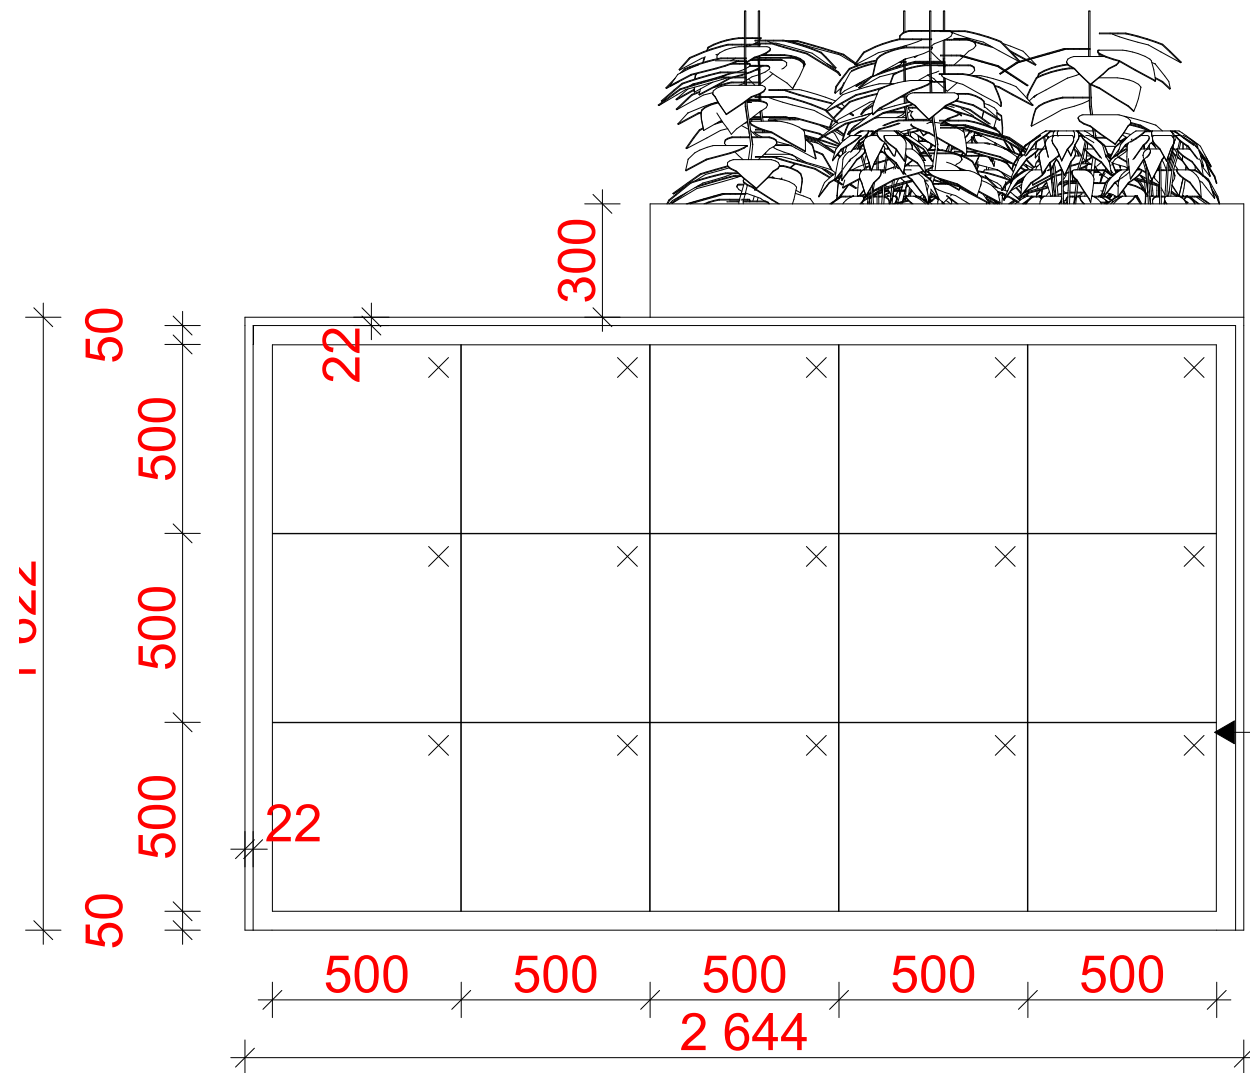

BESKRIVELSE

Personlig oppbevaring med usynlig lås.
 Fronter, foringer og sokkel i lakkert MDF, NCS S 2002-G
 Hel dekkside på begge sider og topp i 22mm lakkert MDF, farge som skap
 Plantekasse i sortlakkert stål, bukket og med pene hjørner og overganger
 Plantekasse leveres med innerbakke i sort plast. Planter er egen leveranse

Skap på begge sider, TOTALT 30 STK skap av denne typen. Kun 1 stk nisje som tegnet

OPPRISS AA 1:20

PLAN 1:20

PERSPEKTIVSKISSE
 PERSONLIG OPPBEVARING

	AS Scenario Interiørarkitekter MNIL Pilestredet 75C • 0354 Oslo Tlf.: +47 22 93 12 50 Epost: info@scenario.no www.scenario.no	NB! ALLE MÅL MÅ KONTROLLERES PÅ STEDET Tiltakshaver Tiltakshaver Arkitekt ##### © Denne tegning omfattes av åndsverksloven. Alle rettigheter tilhører utførende; prosjektering, kopiering eller bruk av disse tegningene er forbudt uten skriftlig samtykke fra AS Scenario.	Tiltak Vinmonopolet Tegning status Til prising Tegning Skjemategning Frittstående personlig oppbevaring 1 5. Etasje, Oppriss AA	Prosjekt nr. 2017049	Ark.str A3	Rev. HBE	KS KS	Sign. KS	Dato opprettet 18.01.18	Tegn. nr I-720	Filnavn: Vinmonopolet_Skjema_hjokkenhyller_...
	Tif • fax #####	Mål 1:20	Dato opprettet 18.01.18	Tegn. nr I-720	Filnavn: Vinmonopolet_Skjema_hjokkenhyller_...						
	Tif #####	Tegn. nr I-720	Filnavn: Vinmonopolet_Skjema_hjokkenhyller_...								
	REV Dato Beskrivelse Sign Kontr.										