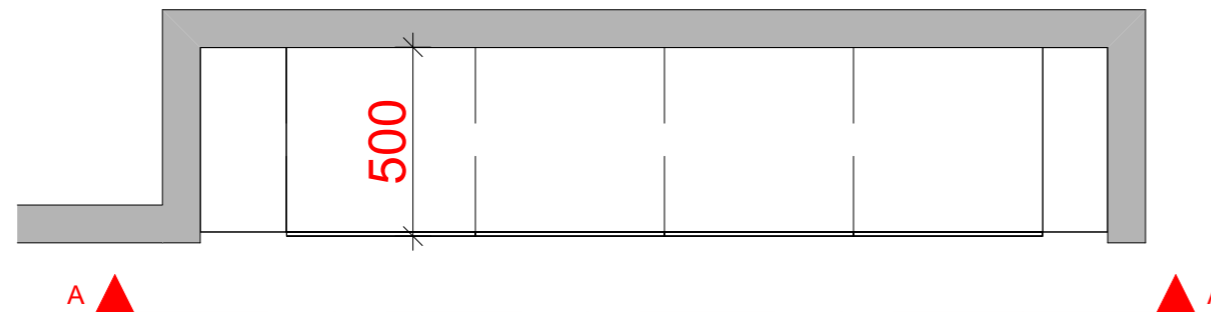

Front uten synlig lås.  
Lås: Trådløs funksjon,  
berøringsfri teknologi, type  
Mifare eller tilsvarende.

BESKRIVELSE

Personlig oppbevaring med usynlig lås.  
Fronter, sidevanger, foringer og sokkel i  
lakkert MDF, NCS S 2002-G  
Foringer tilpasses eksisterende nisje.  
MÅ MÅLES!

Det skal leveres TOTALT 108 STK  
innebygde skap av denne typen på fire  
ulike plasseringer (4.etg).

OPPRISS AA 1:20

PLAN 1:20

PERSPEKTIVSKISSE  
PERSONLIG OPPBEVARING

AS Scenario Interiørarkitekter MNIL  
Pilestredet 75C • 0354 Oslo  
Tlf.: +47 22 93 12 50  
Epost: info@scenario.no  
www.scenario.no