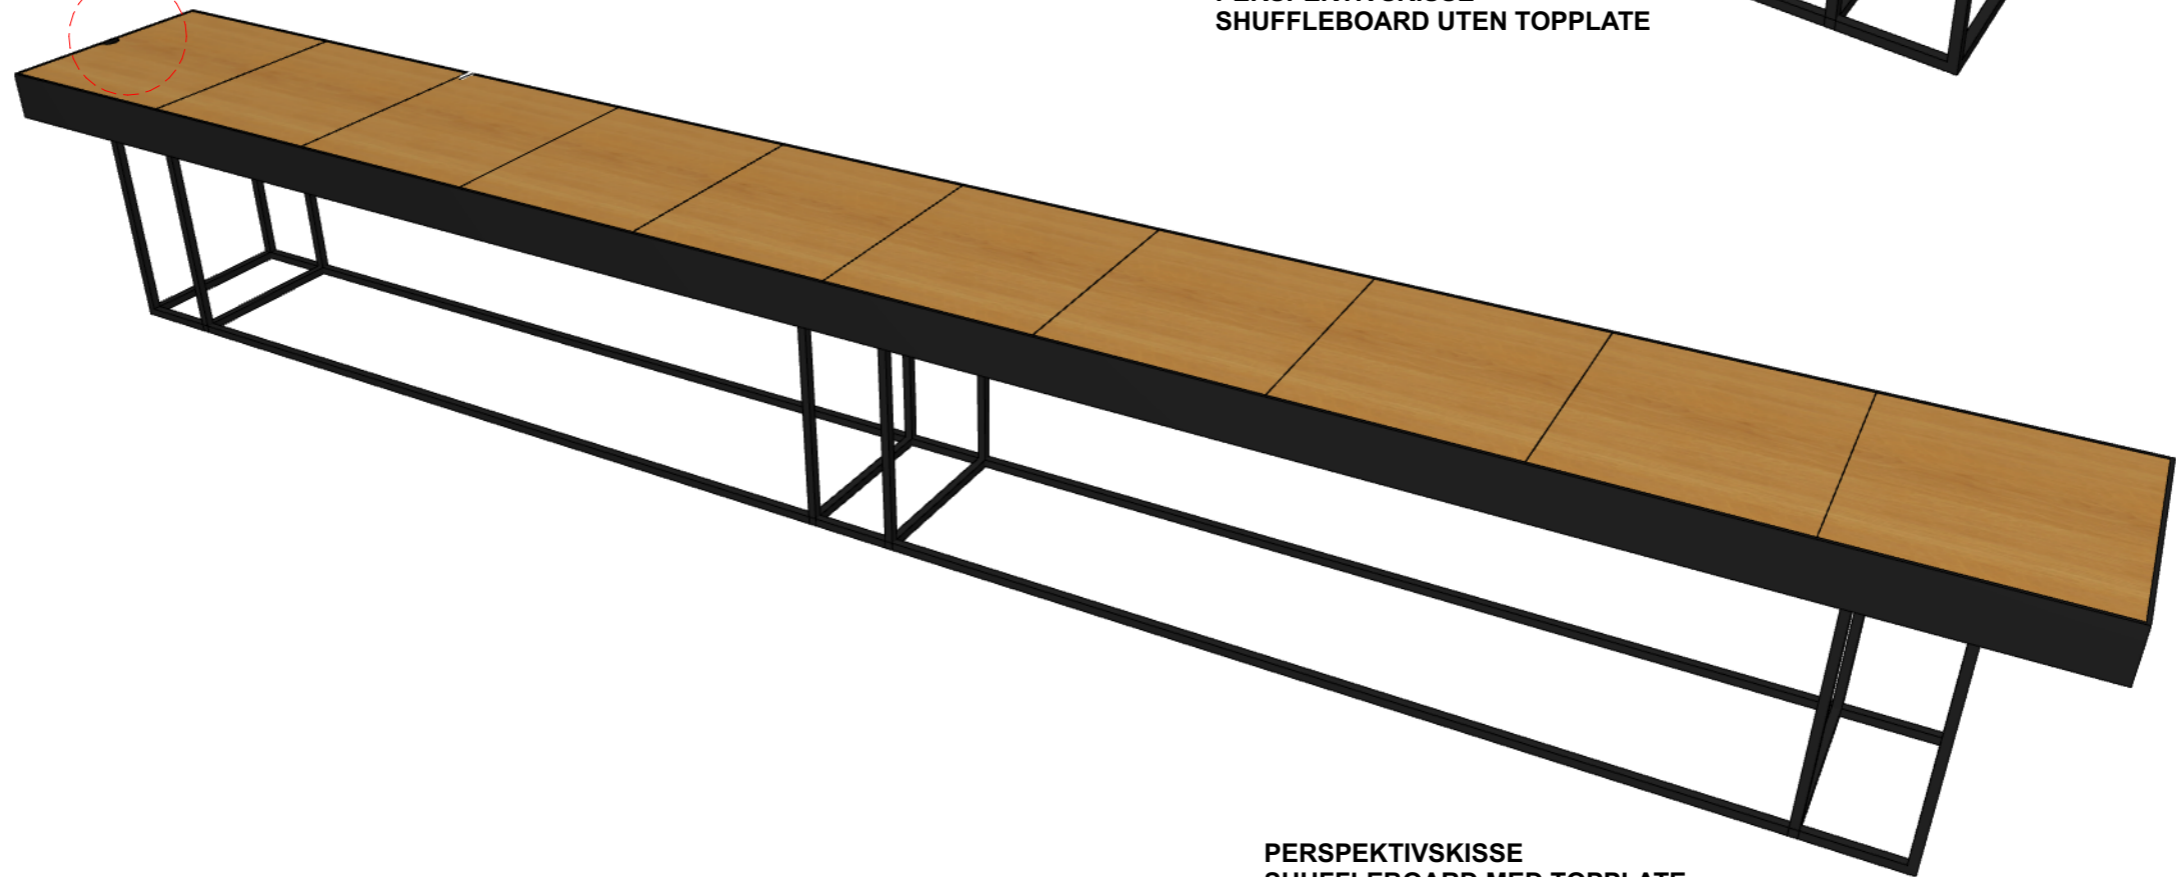

Hull for oppløft
av løse plater

Oppbevaring av
topplater når spill
brukes

PERSPEKTIVSKISSE
SHUFFLEBOARD UTEN TOPPLATE

PERSPEKTIVSKISSE
SHUFFLEBOARD MED TOPPLATE

**SCE
NAR
IO**
Interior
Architecture
Design

Tiltak
Vinmonopolet
Tegning staus
Til prising
Tegning
Perspektivskisse shuffleboard 1_2
4.Etasje

Prosjekt nr. 2017049	Ark.str A3	Rev.	KS HBE	Sign. KS
Mål	Dato opprettet 18.01.18			
Tegn. nr I-716		Filnavn: Vinmonopolet_Skema_kjøkkenhyller_180118.dwg		