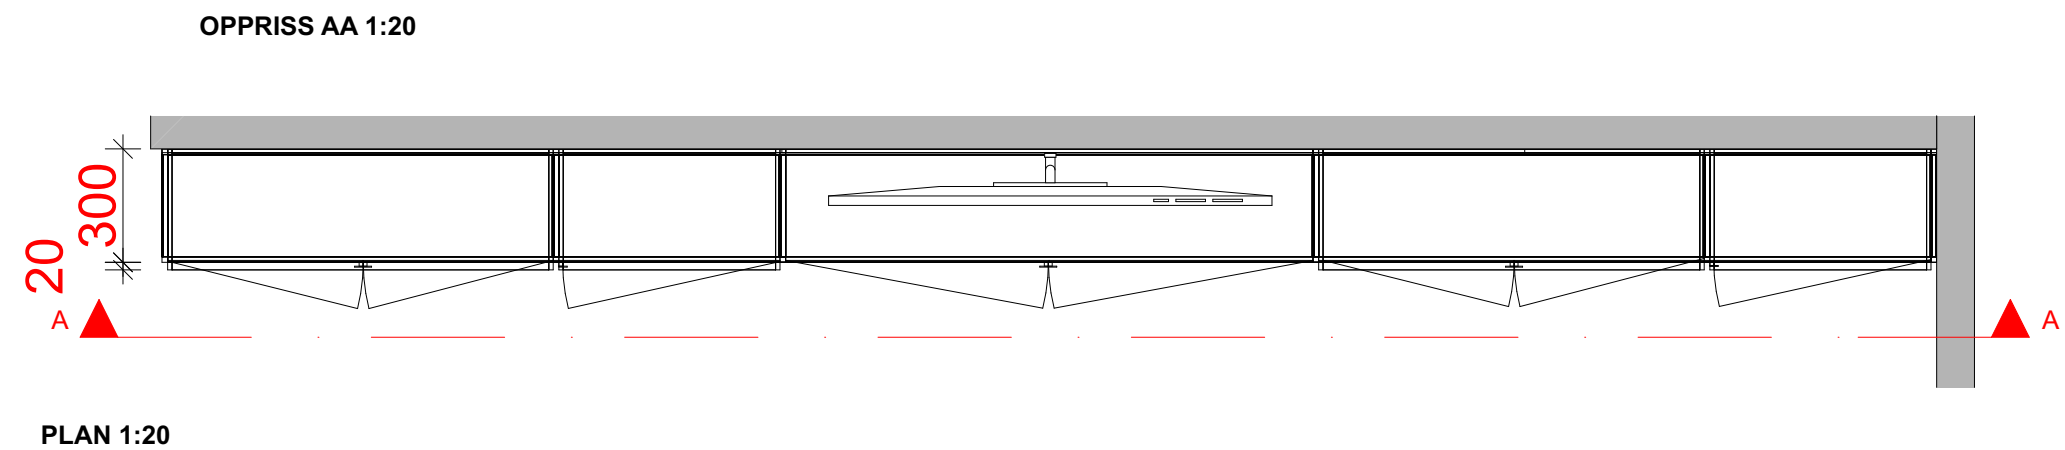

**BESKRIVELSE**

Hyller mot vegg i bibliotek.  
 Rammeverk overflate B.  
 "Kasser" i overflate D. "Kassene" er plassert inn i rammeverket og leveres med skruer i underkant, slik at de kan endre plassering.

Horisontale hyller i overflate C1. Vertikale "sidevanger" i overflate C1.  
 Nederste del leveres med dører i tett, pulverlakkert stål, sort som resten av rammeverk B. Håndtak i sortlakkert flattstål, som perspektivskisse. Håndtakene går i hele dørens høyde.  
 1 stk hylle i sortlakkert stål innvendig pr skap

NB! Høyde tilsvarer høyde på hyller over sittebenk på motstående side i bibliotek (I-715)

DETALJ HÅNDTAK

	AS Scenario Interiørarkitekter MNIL Pilestredet 75C • 0354 Oslo	NB! ALLE MÅL MÅ KONTROLLERES PÅ STEDET					Tiltak Vinmonopolet	Prosjekt nr. 2017049	Ark.str A3	Rev.	KS HBE	Sign. KS
	Tilf.: +47 22 93 12 50 Epost: info@scenario.no www.scenario.no	Tiltakshaver Tiltakshaver	Tlf • fax ####				Tegning staus Til prising	Mål 1:20			Dato opprettet 18.01.18	
		Arkitekt ####	Tlf ####				Tegning					Tegn. nr I-713
	© Denne tegning omfattes av åndsverksloven. Alle rettigheter tilhører utførende; prosjektering, kopiering eller bruk av disse tegningene er forbudt uten skriftlig samtykke fra AS Scenario.							Skjemategning hyller bibliotek 2_2 5. Etasje, Oppriss AA		Tegn. nr I-713		
	REV	Dato	Beskrivelse				Sign	Kontr.				