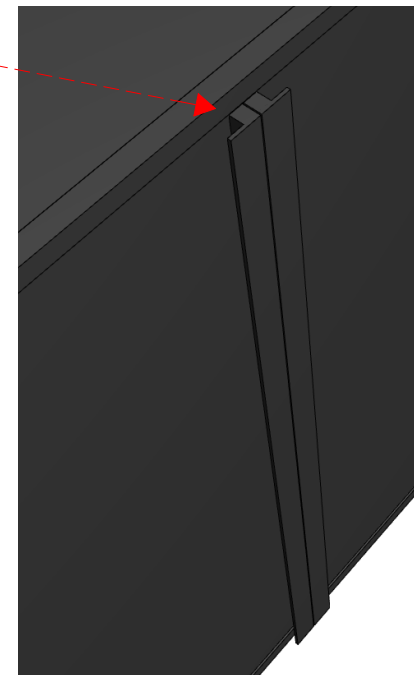

DETALJ HÅNDTAK