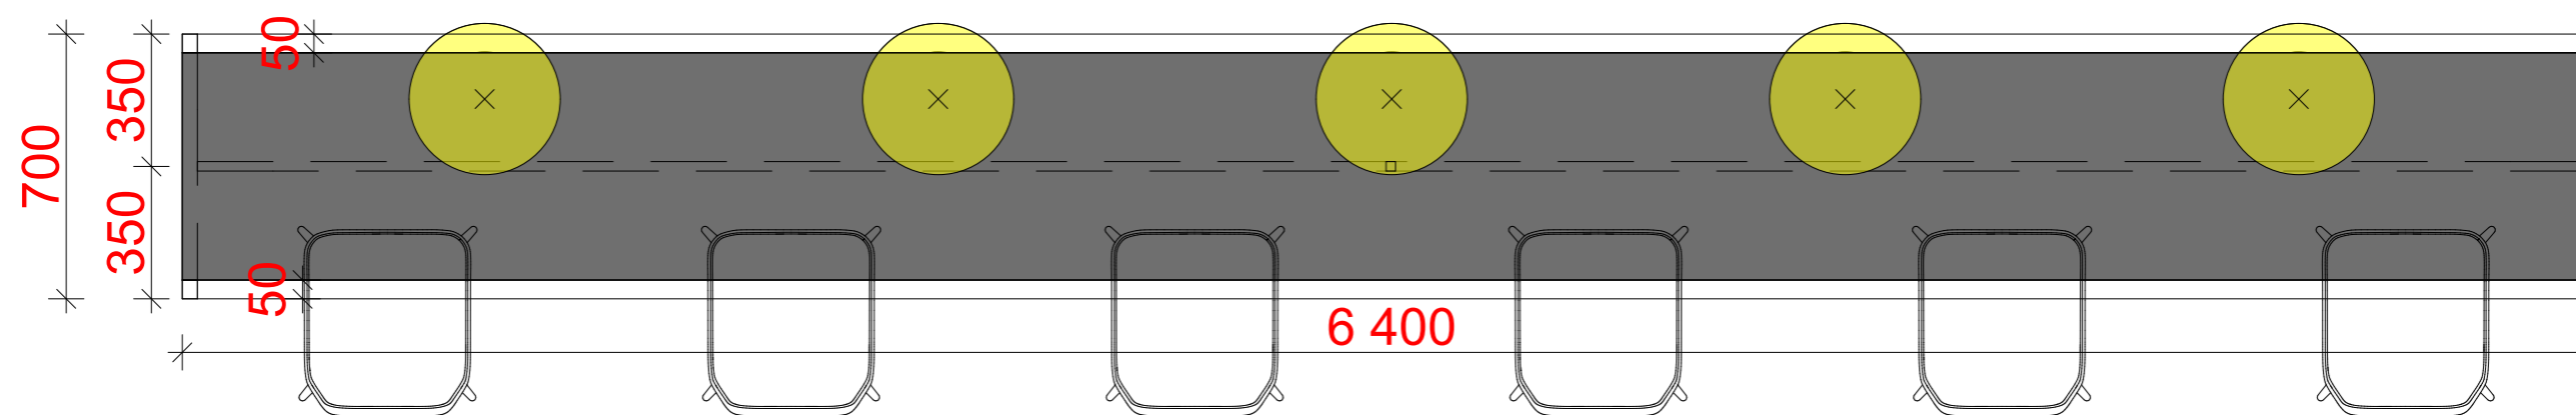

PLAN 1:20

AS Scenario Interiørarkitekter MNIL
Pilestredet 75C • 0354 Oslo
Tlf.: +47 22 93 12 50
Epost: info@scenario.no
www.scenario.no

NB! ALLE MÅL MÅ KONTROLLERES PÅ STEDET

Tiltakshaver	Tlf • fax
Tiltakshaver	####
Arkitekt	Tlf
####	####

© Denne tegning omfattes av åndsverksloven. Alle rettigheter tilhører utførende; prosjektering, kopiering eller bruk av disse tegningene er forbudt uten skriftlig samtykke fra AS Scenario.

REV	Dato	Beskrivelse	Sign	Kontr.

Tiltak	Prosjekt nr.	Ark.str	Rev.	KS	Sign.
Vinmonopolet	2017049	A3		HBE	KS
Tegning staus	Mål	Dato opprettet			
Til prising	1:20	18.01.18			
Tegning	Tegn. nr				
Skjemategning barbord atrium	1-711				
5. Etasje, Oppriss AA