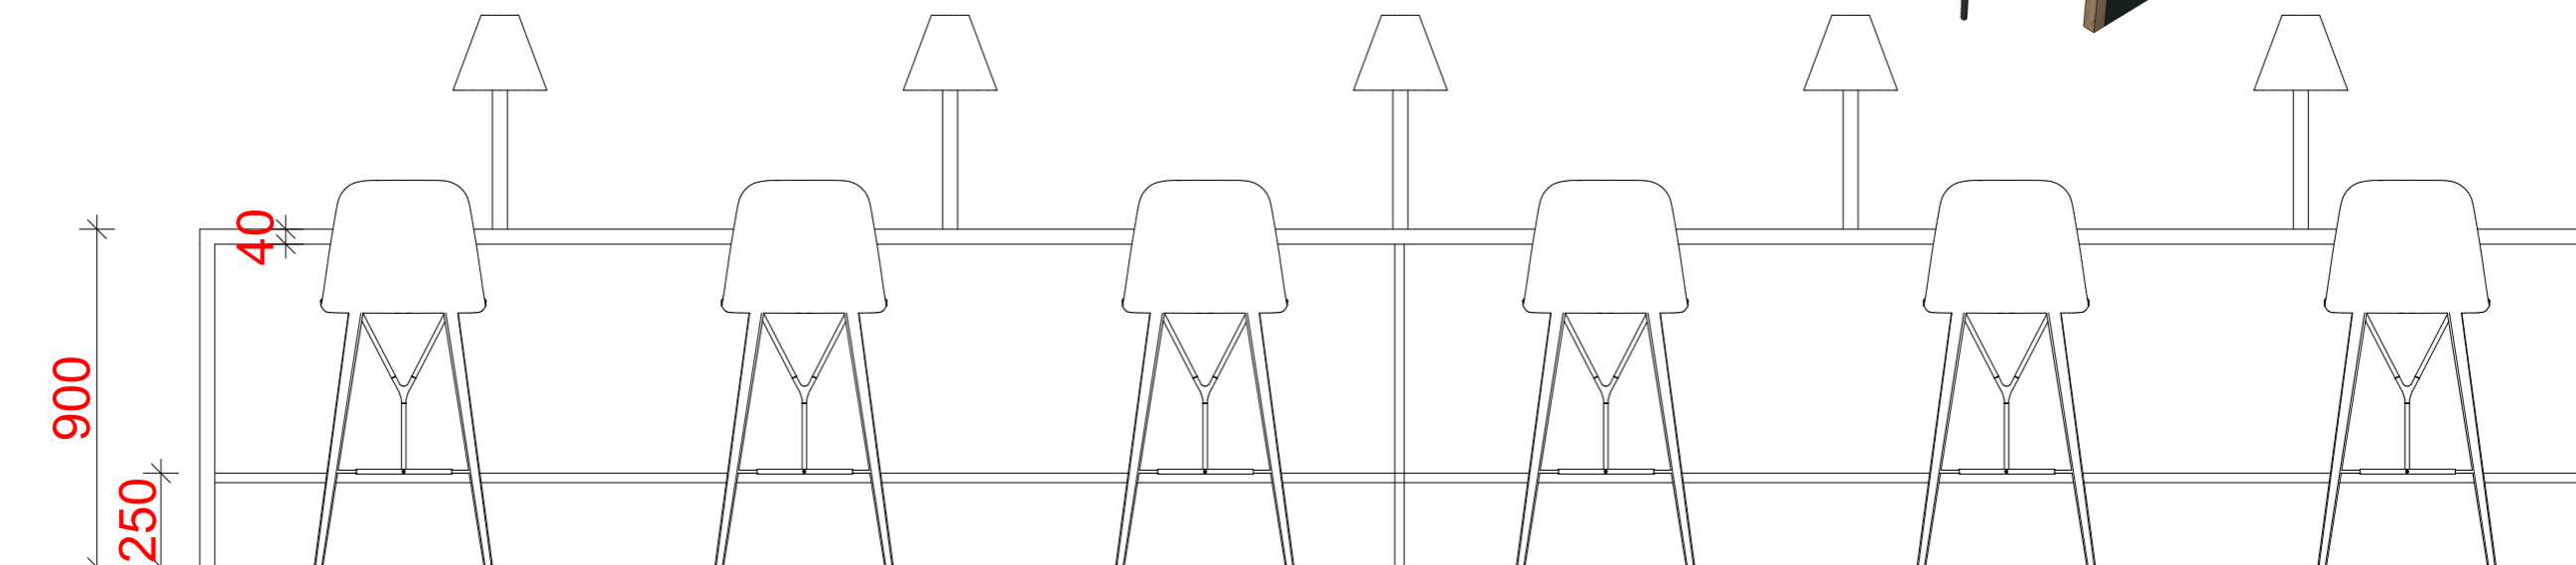

OPPRISS AA 1:20