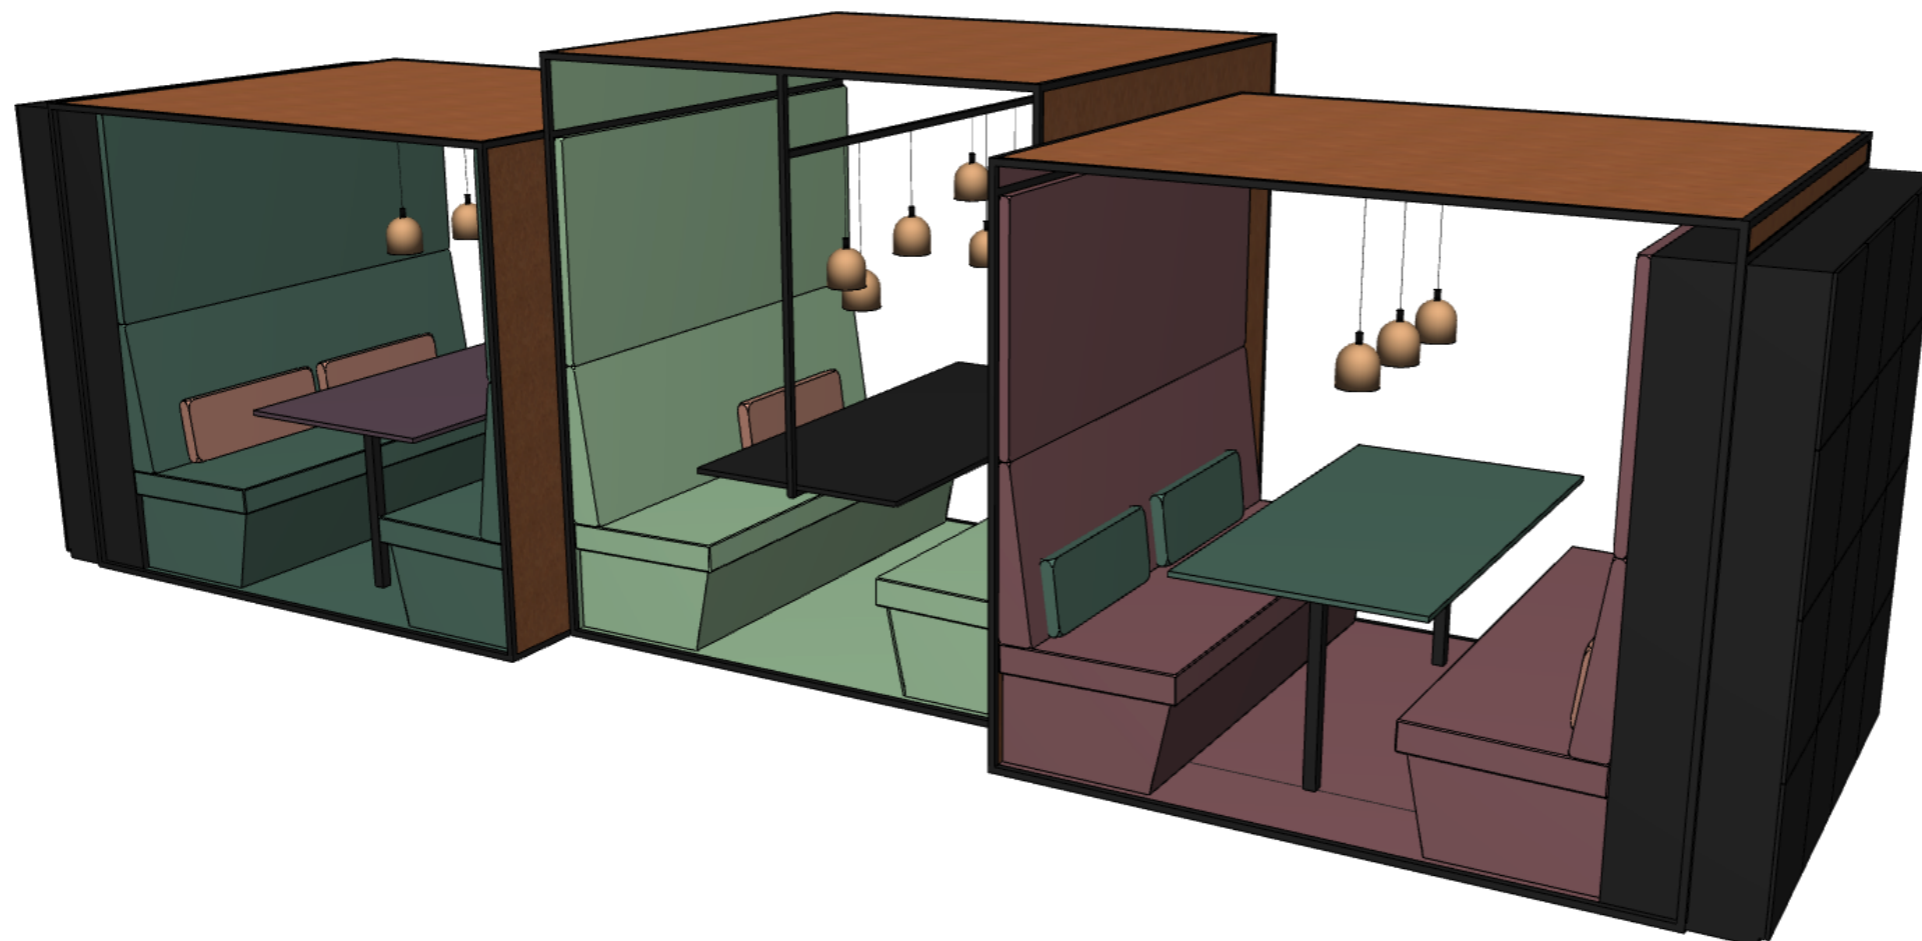

**SCE
NAR
IO**
Interior
Architecture
Design

AS Scenario Interiørarkitekter MNIL
Pilestredet 75C • 0354 Oslo
Tlf.: +47 22 93 12 50
Epost: info@scenario.no
www.scenario.no

NB! ALLE MÅL MÅ KONTROLLERES PÅ STEDET

Tiltakshaver	Tlf • fax
Tiltakshaver	####
Arkitekt	Tlf
####	####

© Denne tegning omfattes av åndsverksloven. Alle rettigheter tilhører utførende; prosjektering, kopiering eller bruk av disse tegningene er forbudt uten skriftlig samtykke fra AS Scenario.

REV	Dato	Beskrivelse	Sign	Kontr.

Tiltak
Vinmonopolet

Tegning staus
Til prising
Tegning

Perspektivskisser sittebås 1_3
4. Etasje

Prosjekt nr.	Ark.str	Rev.	KS	Sign.
2017049	A3		HBE	KS

Mål	Dato opprettet
	18.01.18

Tegn. nr
I-704