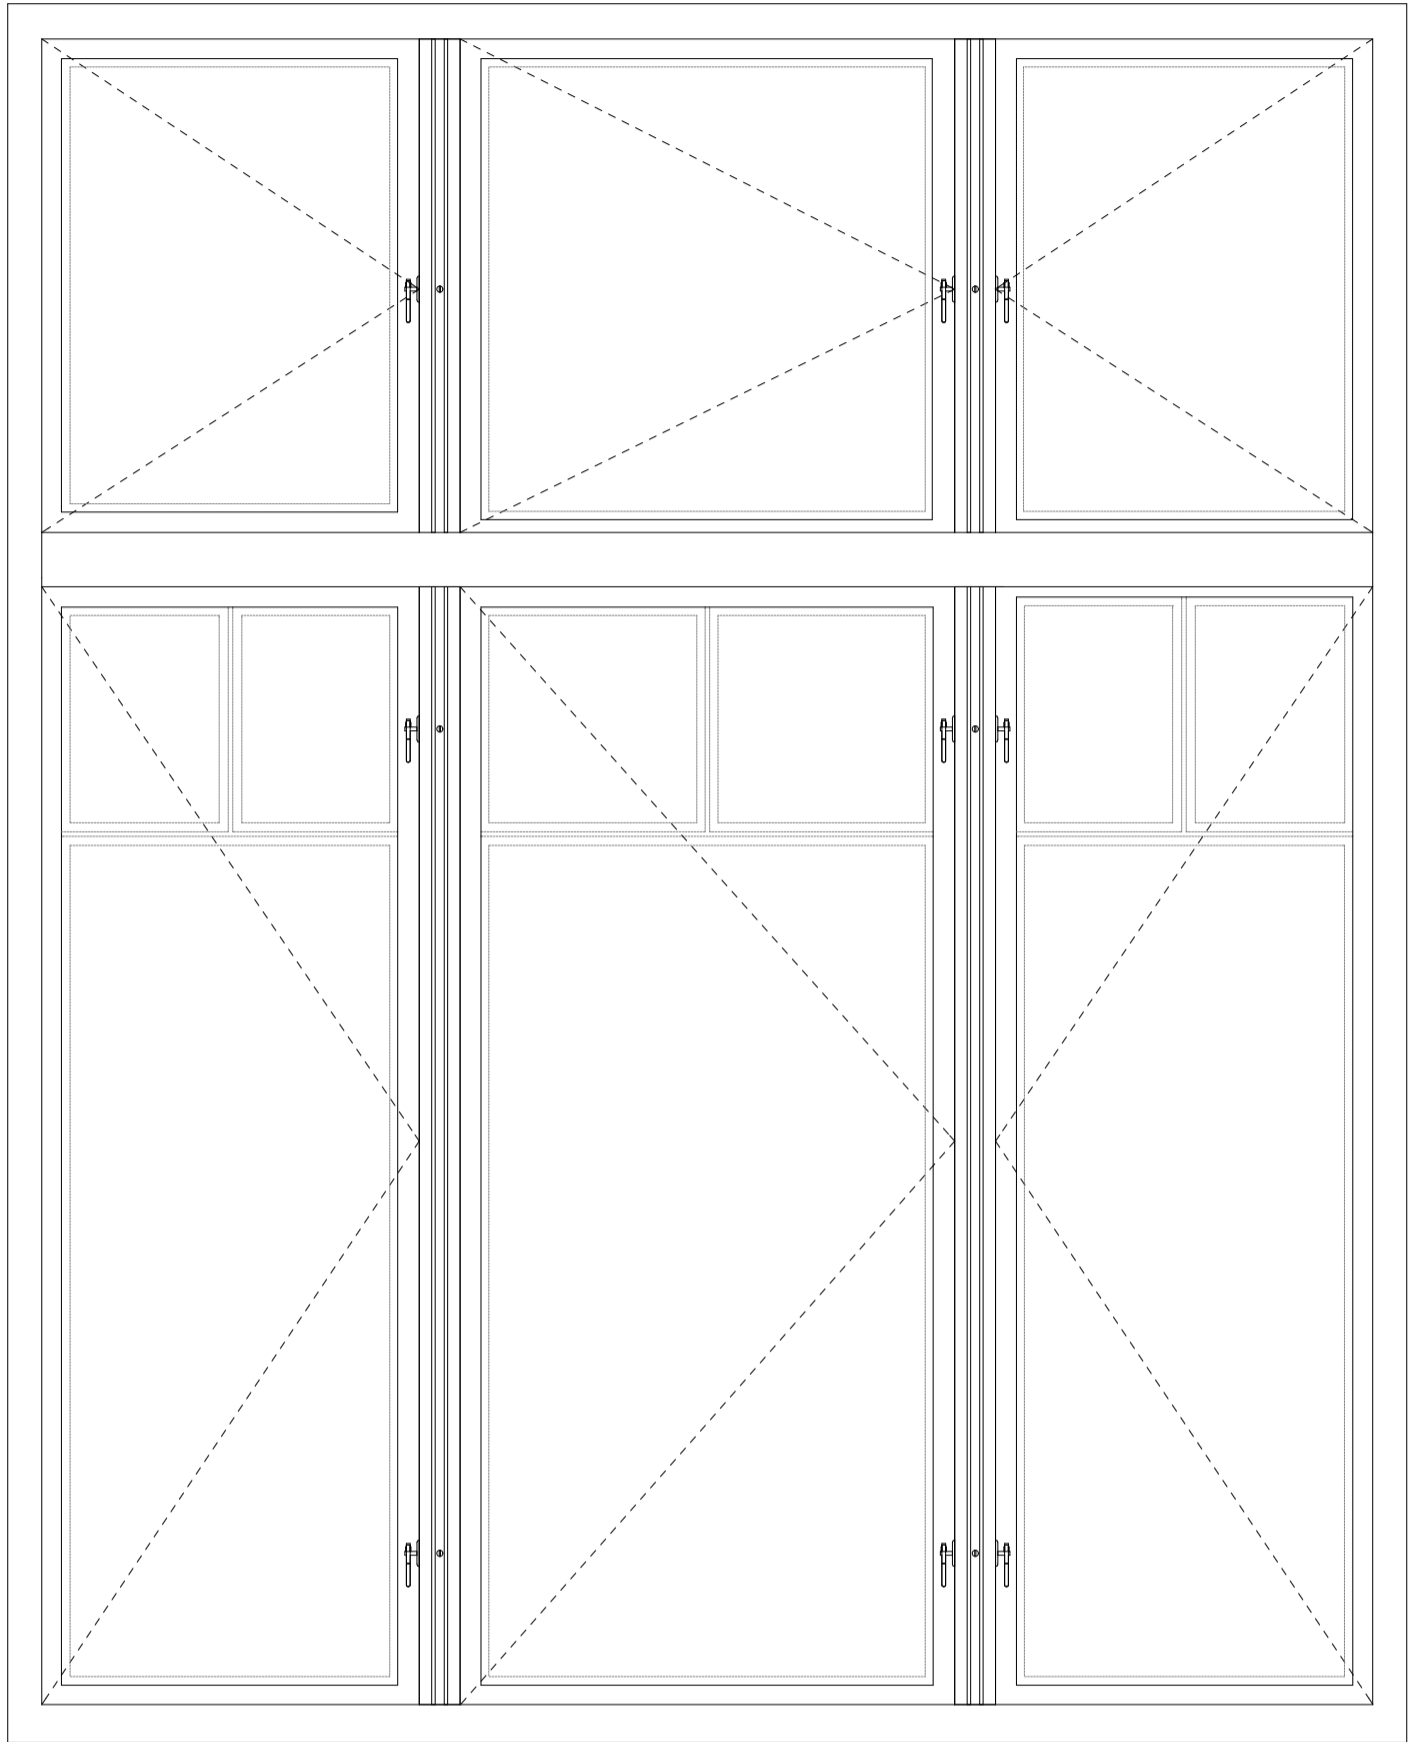

Sett fra inside

Nytt vindu: Vindu V-06, inside:

Vinduet står som eksempel på flere vinduer med losholt og sprosser.
 Proporsjoner på ruter/sprosser er anslått ut fra gamle foto.
 Eks. vindu er ikke oppmålt og må tilpasses dette.

Prosj.nr.: 2017 037	Saksnr.: ####	Gnr./Bnr: 38/8	Sign. EB	Saksbh. LG	Kontr.	Fase: Forprosjekt	Fag: ARK	Målestokk: 1:10	Ark: A3
Tiltakshaver: Statsbygg Biskop Gunnerus gate 6			Prosjekt/ Adresse: Politi høgskolen Slendalsveien 5 Oslo 0369			Tegning: Oppriss V-06. Losholt, inside			Dato: 11.08.2017
ENERHAUGEN ARKITEKTKONTOR <small>Trondheimsveien 100 TLF: 22 80 63 70 post@enerhaugen.com www.enerhaugen.com</small>			Index	Dato	Beskrivelse	Sign.	Kontr.	Tegningsnr.: A50-05	Rev.: