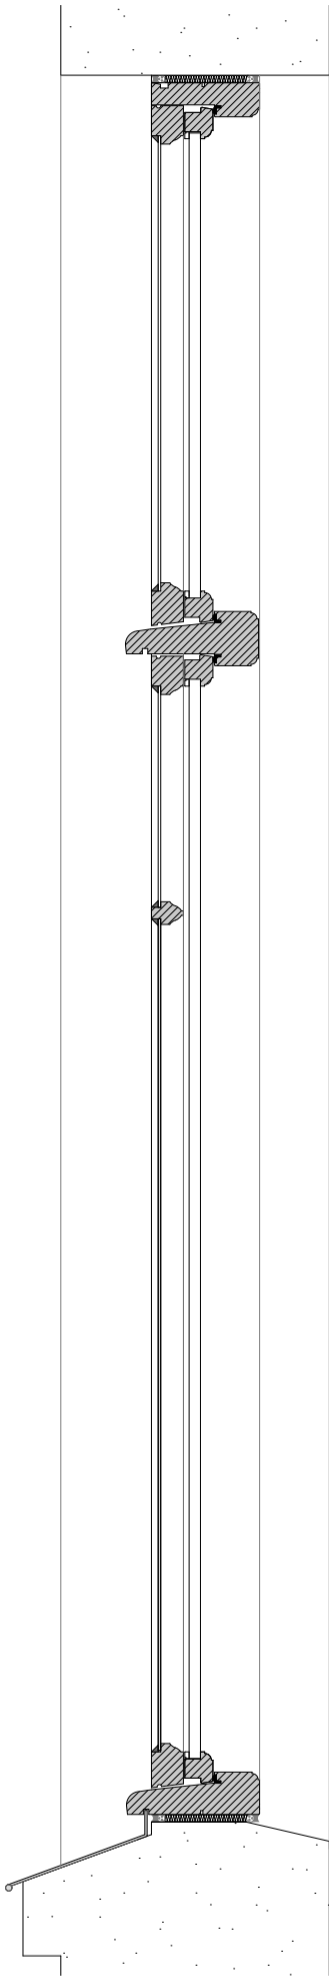

Sett fra inside

Nytt vindu: Vindu V-06, inside:

Vinduet står som eksempel på flere vinduer med losholt og sprosser.
 Proporsjoner på ruter/sprosser er anslått ut fra gamle foto.
 Eks. vindu er ikke oppmålt og må tilpasses dette.

Prosj.nr.: 2017 037	Saksnr.: ####	Gnr./Bnr: 38/8	Sign. EB	Saksbh. LG	Kontr.	Fase: Forprosjekt	Fag: ARK	Målestokk: 1:10	Ark: A3
Tiltakshaver: Statsbygg Biskop Gunnerus gate 6			Prosjekt/ Adresse: Politi høgskolen Slendalsveien 5 Oslo 0369			Tegning: Oppriss V-06. Losholt, inside			Dato: 11.08.2017
ENERHAUGEN ARKITEKTKONTOR <small>Trondheimsveien 100 TLF: 22 80 63 70 post@enerhaugen.com www.enerhaugen.com</small>			Index	Dato	Beskrivelse	Sign.	Kontr.	Tegningsnr.: A50-05	Rev.: