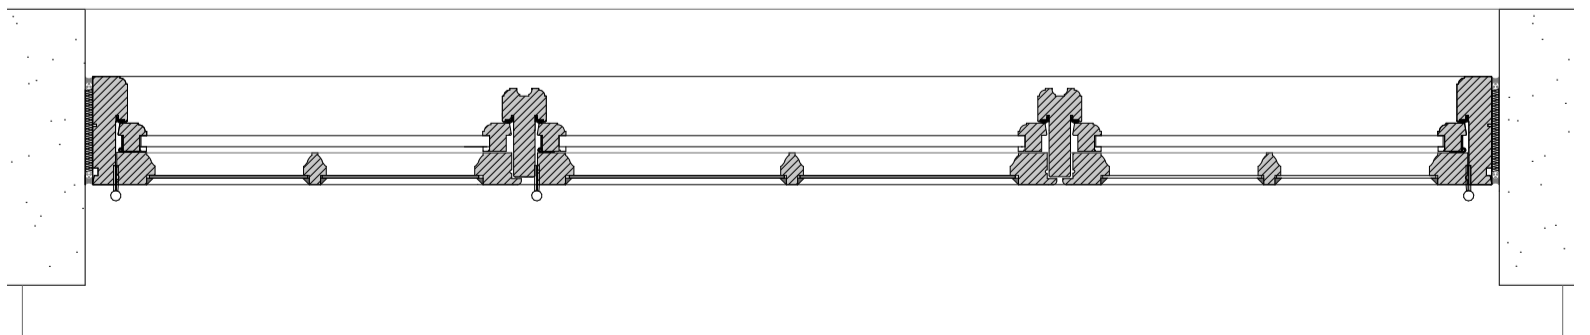

Sett fra inside

Nytt vindu: Vindu V-06, inside:

Vinduet står som eksempel på flere vinduer med losholt og sprosser.
 Proporsjoner på ruter/sprosser er anslått ut fra gamle foto.
 Eks. vindu er ikke oppmålt og må tilpasses dette.

Prosj.nr.: 2017 037	Saksnr.: ####	Gnr./Bnr: 38/8	Sign. EB	Saksbh. LG	Kontr.	Fase: Forprosjekt	Fag: ARK	Målestokk: 1:10	Ark: A3
Tiltakshaver: Statsbygg Biskop Gunnerus gate 6			Prosjekt/ Adresse: Politi høgskolen Slendalsveien 5 Oslo 0369			Tegning: Oppriss V-06. Losholt, inside			Dato: 11.08.2017
ENERHAUGEN ARKITEKTKONTOR <small>Trondheimsveien 100 TLF: 22 80 63 70 post@enerhaugen.com www.enerhaugen.com</small>			Index	Dato	Beskrivelse	Sign.	Kontr.	Tegningsnr.: A50-05	Rev.: