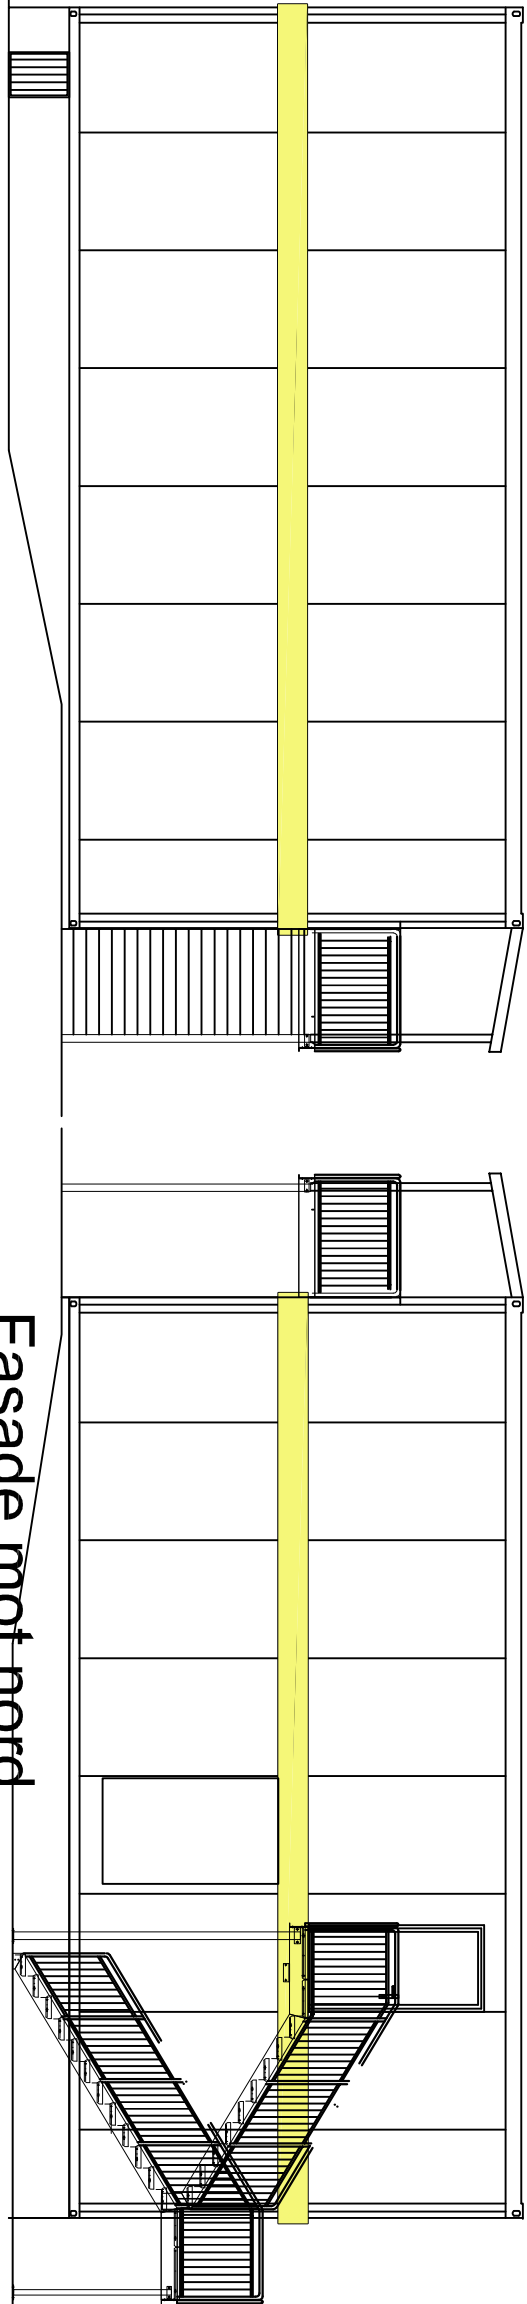

Fasade mot syd

Fasade mot nord

Fasade mot øst

Fasade mot vest

Skeie skole erstatningskole
Paviljong flyttes fra Ulsmåg skole

Fasader
Målestokk=1:100
Dato: 15.10.2014