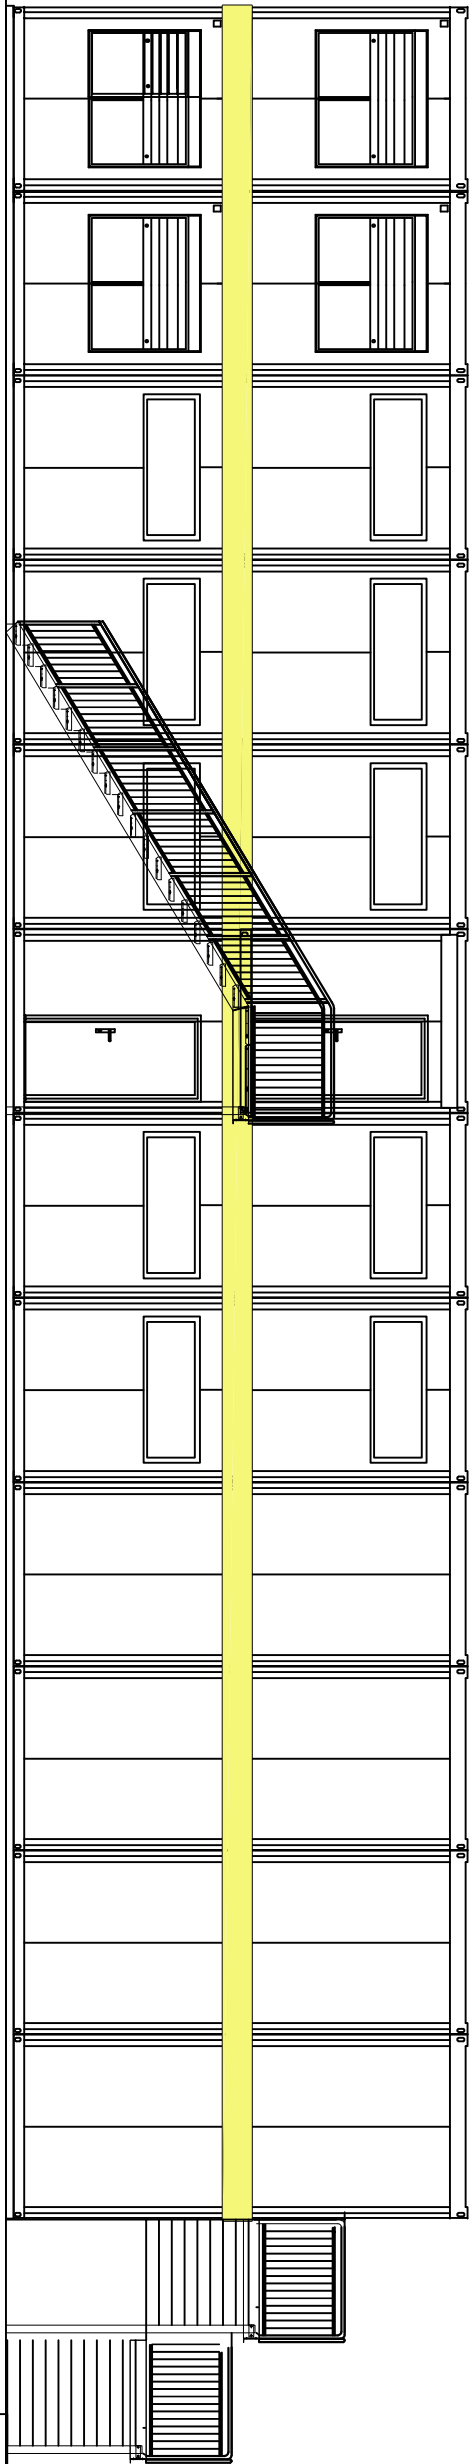

Fasade mot syd

Fasade mot nord

Fasade mot øst

Fasade mot vest

Skeie skole erstatningskole
Paviljong flyttes fra Ulsmåg skole

Fasader
Målestokk=1:100
Dato: 15.10.2014