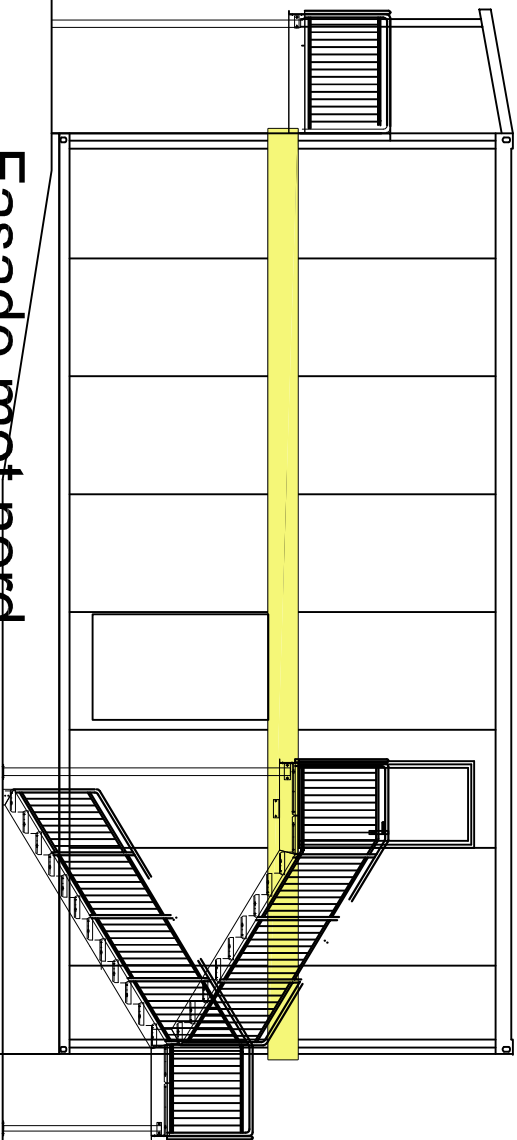

Fasade mot syd

Fasade mot nord

Fasade mot øst

Fasade mot vest

Skeie skole erstatningskole
Paviljong flyttes fra Ulsmåg skole

Fasader
Målestokk=1:100
Dato: 15.10.2014