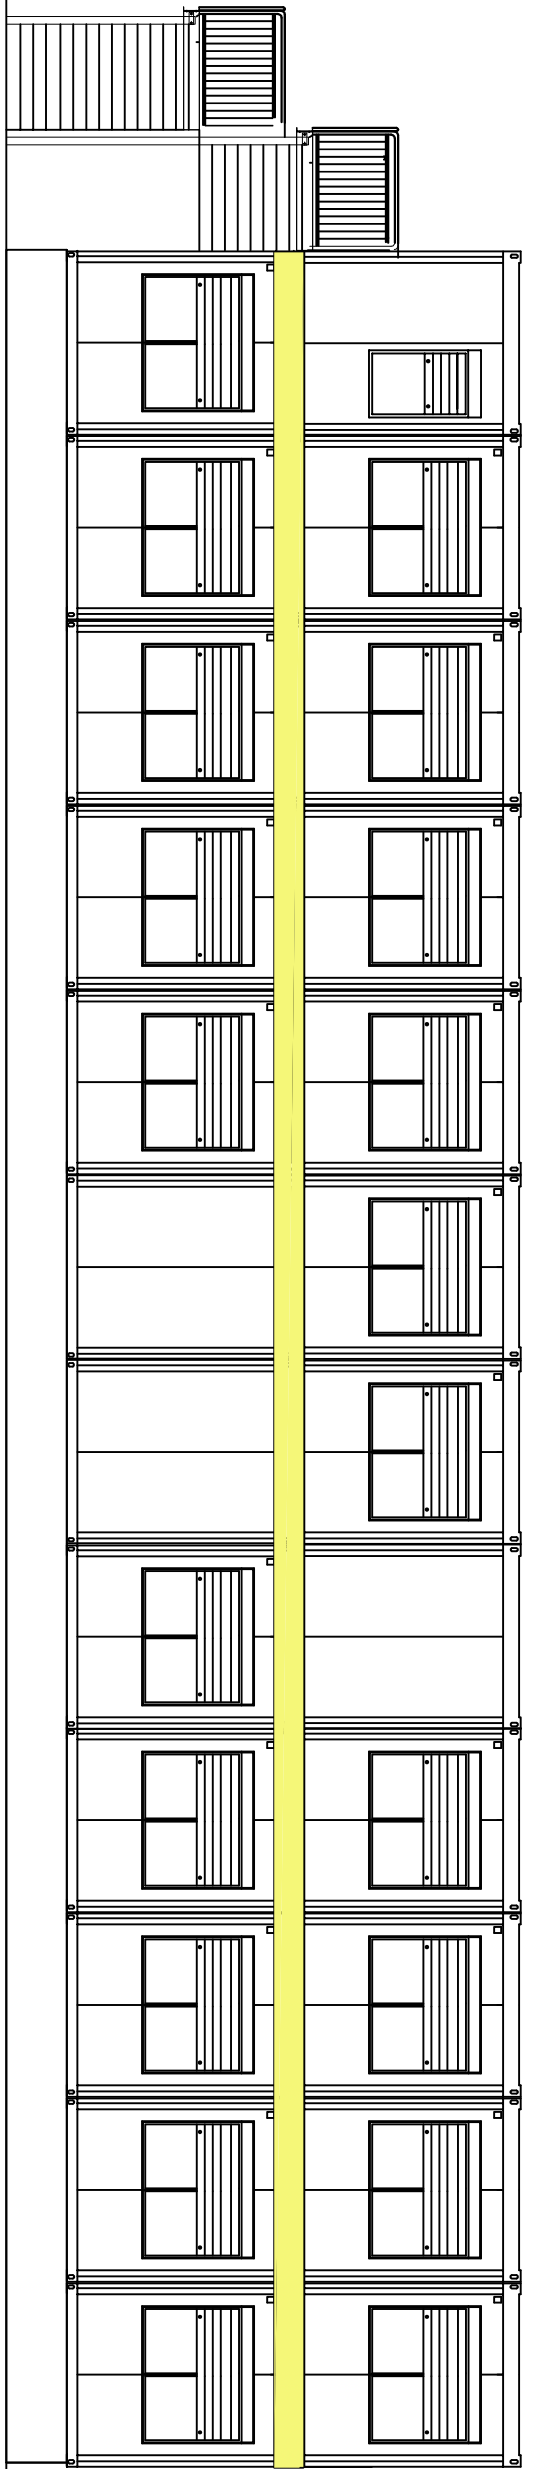

Fasade mot syd

Fasade mot nord

Fasade mot øst

Fasade mot vest

Skeie skole erstatningskole
Paviljong flyttes fra Ulsmåg skole

Fasader
Målestokk=1:100
Dato: 15.10.2014