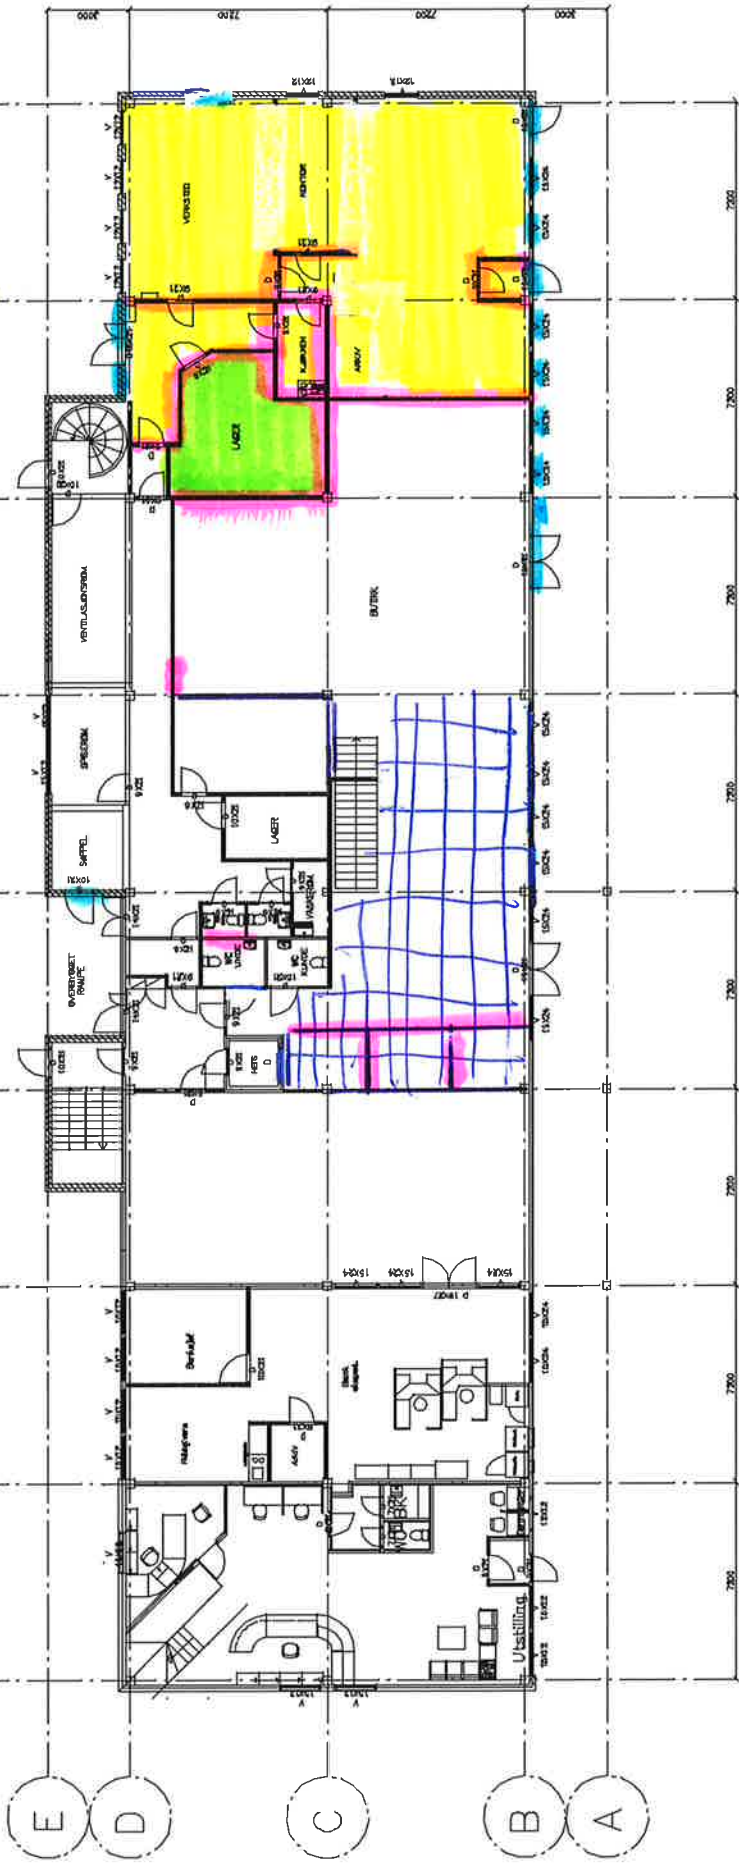

NAV.

1 2 3 4 5 6 7 8 9

7,2 m.

[Yellow box] = Lett himling som fjernes.

[Green box] = Fast himling. Usikker om behov for Samening

[Pink box] = Vegger som Samenes

[Blue box] = 5 dører + 7 vinduer fjernes.
(erstattes med 14 stk. vinduer)

[Grid lines] = fliser og kv. 120 x 120

PROJ. NR.	25.02.02	UTGITT	1:200
PROJ. NAVN	AC Prosjekt AS		
PROJ. LØSNING	2009 NERØY LØSNING		
PROJ. TITTEL	A-101		
PROJ. FORFATTER	PLAN_1.ETG.		