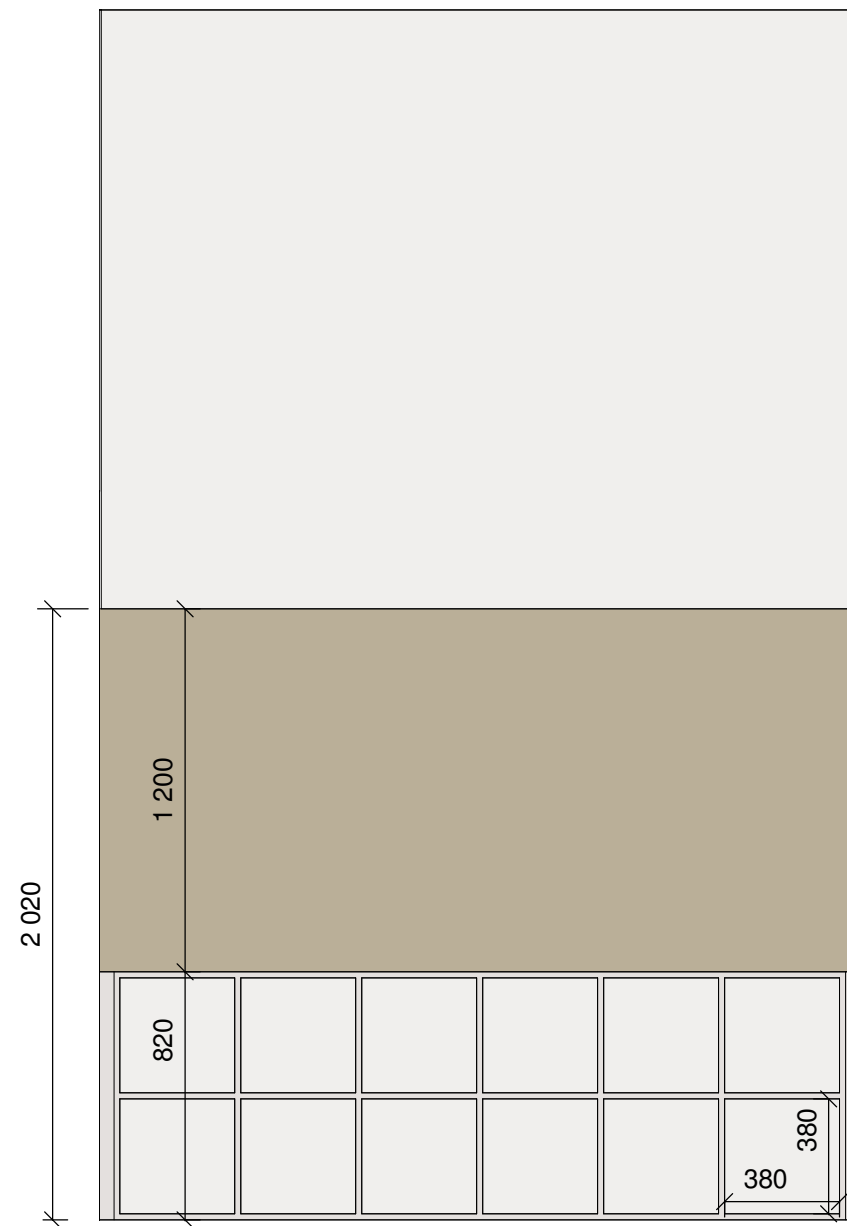

OPPRISS:

PLAN:

**VEGG A**

**Spesiallagd bord med oppbevaring:**  
 Bygges av kryssfiner (20 mm)  
 Farge sitteboks: NCS S 4040-Y60R  
 Farge hyller: Jotun 9097 Shabby.  
 (Transparent beis, gråtone. Som vegg bak møbel)

OPPRISS:

PLAN:

**VEGG B**

**Spesiallagd oppbevaringshylle:**  
 Bygges av kryssfiner (20 mm)  
 Farge: Jotun 9097 Shabby.  
 (Transparent beis, gråtone. Som vegg bak møbel)  
 Uten bakplate.

**Tavle:**  
 Forbo Bulletin board Nutmeg Spice