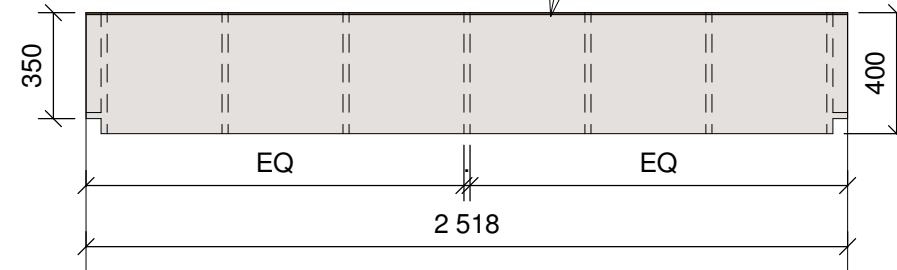

OPPRISS:

PLAN:

**VEGG A**

**Spesiallagd bord med oppbevaring:**  
 Bygges av kryssfiner (20 mm)  
 Farge sitteboks: NCS S 4040-Y60R  
 Farge hyller: Jotun 9097 Shabby.  
 (Transparent beis, gråtone. Som vegg bak møbel)

OPPRISS:

PLAN:

**VEGG B**

**Spesiallagd oppbevaringshylle:**  
 Bygges av kryssfiner (20 mm)  
 Farge: Jotun 9097 Shabby.  
 (Transparent beis, gråtone. Som vegg bak møbel)  
 Uten bakplate.

**Tavle:**  
 Forbo Bulletin board Nutmeg Spice