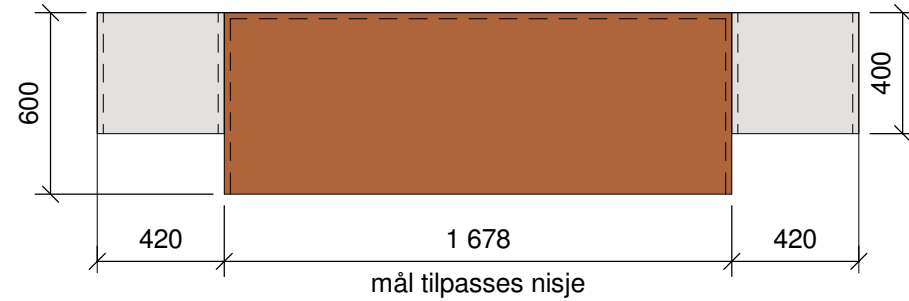

OPPRISS:

PLAN:

**VEGG A**

**Spesiallagd bord med oppbevaring:**  
 Bygges av kryssfiner (20 mm)  
 Farge sitteboks: NCS S 4040-Y60R  
 Farge hyller: Jotun 9097 Shabby.  
 (Transparent beis, gråtone. Som vegg bak møbel)

OPPRISS:

PLAN:

**VEGG B**

**Spesiallagd oppbevaringshylle:**  
 Bygges av kryssfiner (20 mm)  
 Farge: Jotun 9097 Shabby.  
 (Transparent beis, gråtone. Som vegg bak møbel)  
 Uten bakplate.

**Tavle:**  
 Forbo Bulletin board Nutmeg Spice