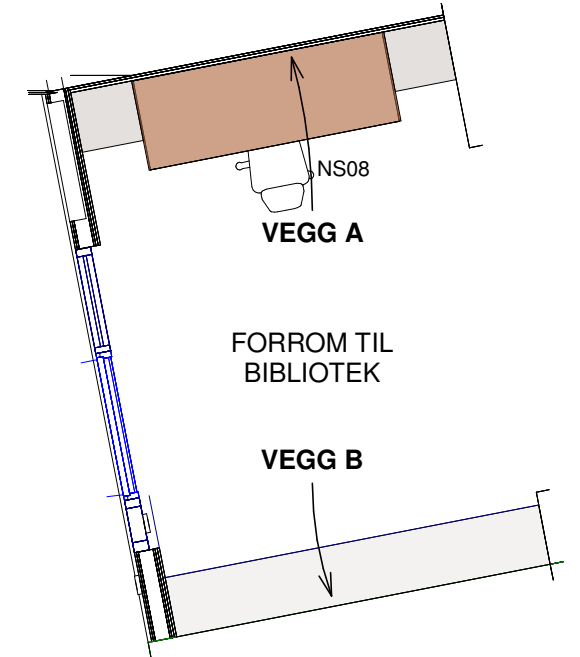

OPPRISS:

PLAN:

**VEGG B**

**Spesiallagd oppbevaringshylle:**  
 Bygges av kryssfiner (20 mm)  
 Farge: Jotun 9097 Shabby.  
 (Transparent beis, gråtone. Som vegg bak møbel)  
 Uten bakplate.

**Tavle:**  
 Forbo Bulletin board Nutmeg Spice

PLANTEGNING:

**OBS! ALLE MÅL MÅ KONTROLLERES PÅ STEDET!**

2	26.10.2017	Prinsippskisse forrom spesialmøbler	CJ	BH	
Rev.	Dato	Beskrivelse	Utarbeidet	Fagkontroll	Godkjent
Dette dokumentet er utarbeidet av Norconsult AS som del av det oppdraget som fremgår nedenfor. Opphavsretten tilhører Norconsult AS. Dokumentet må bare benyttes til det formål som oppdragsavtalen beskriver, og må ikke kopieres eller gjøres tilgjengelig på annen måte eller i større utstrekning enn formålet tilsier.					Målestokk (gjelder A3)
Trondheim Kommune Lade Skole					1:25
- NA01 Prinsippskisse - Spesialmøbler Forrom					
Norconsult		Oppdragsnummer	Tegningsnummer	Revisjon	
		5171667	11		2