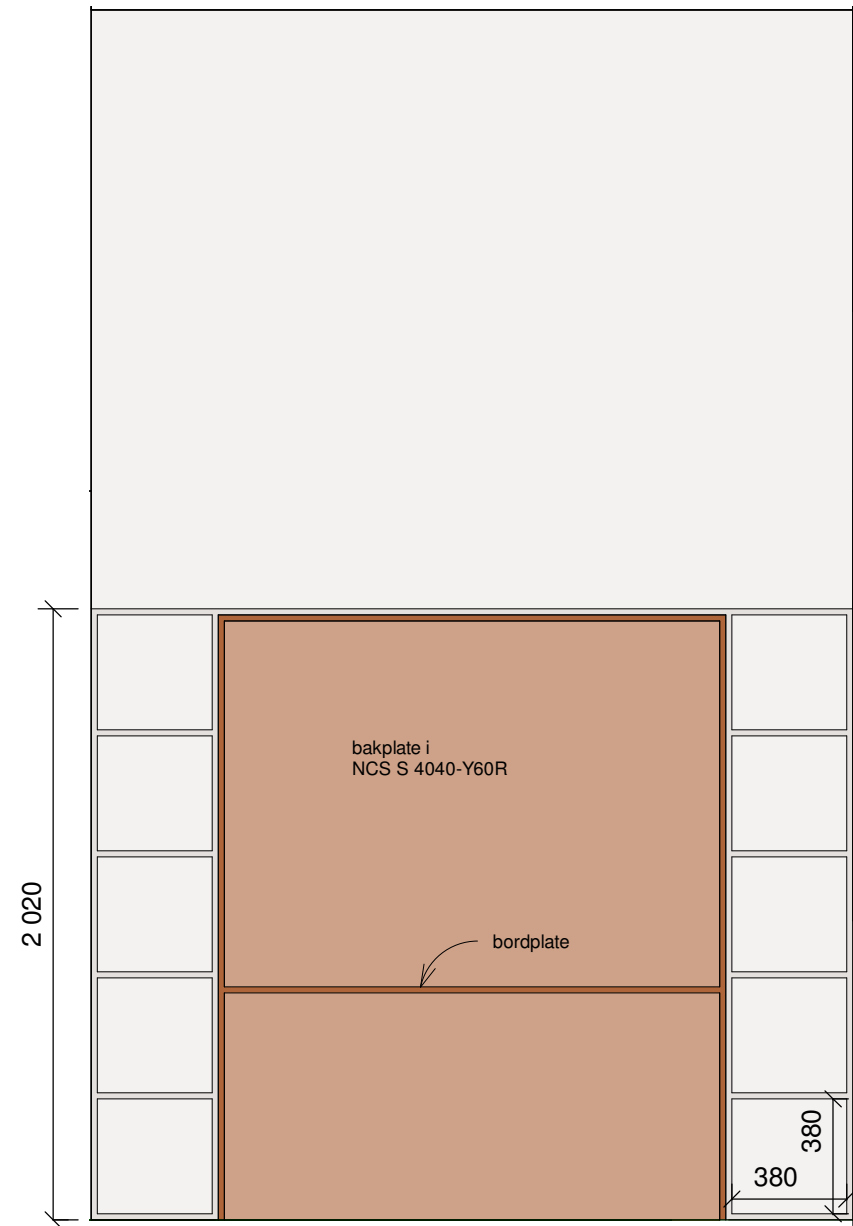

OPPRISS:

PLAN:

**VEGG A**

**Spesiallagd bord med oppbevaring:**  
 Bygges av kryssfiner (20 mm)  
 Farge sitteboks: NCS S 4040-Y60R  
 Farge hyller: Jotun 9097 Shabby.  
 (Transparent beis, gråtone. Som vegg bak møbel)

OPPRISS:

PLAN:

**VEGG B**

**Spesiallagd oppbevaringshylle:**  
 Bygges av kryssfiner (20 mm)  
 Farge: Jotun 9097 Shabby.  
 (Transparent beis, gråtone. Som vegg bak møbel)  
 Uten bakplate.

**Tavle:**  
 Forbo Bulletin board Nutmeg Spice