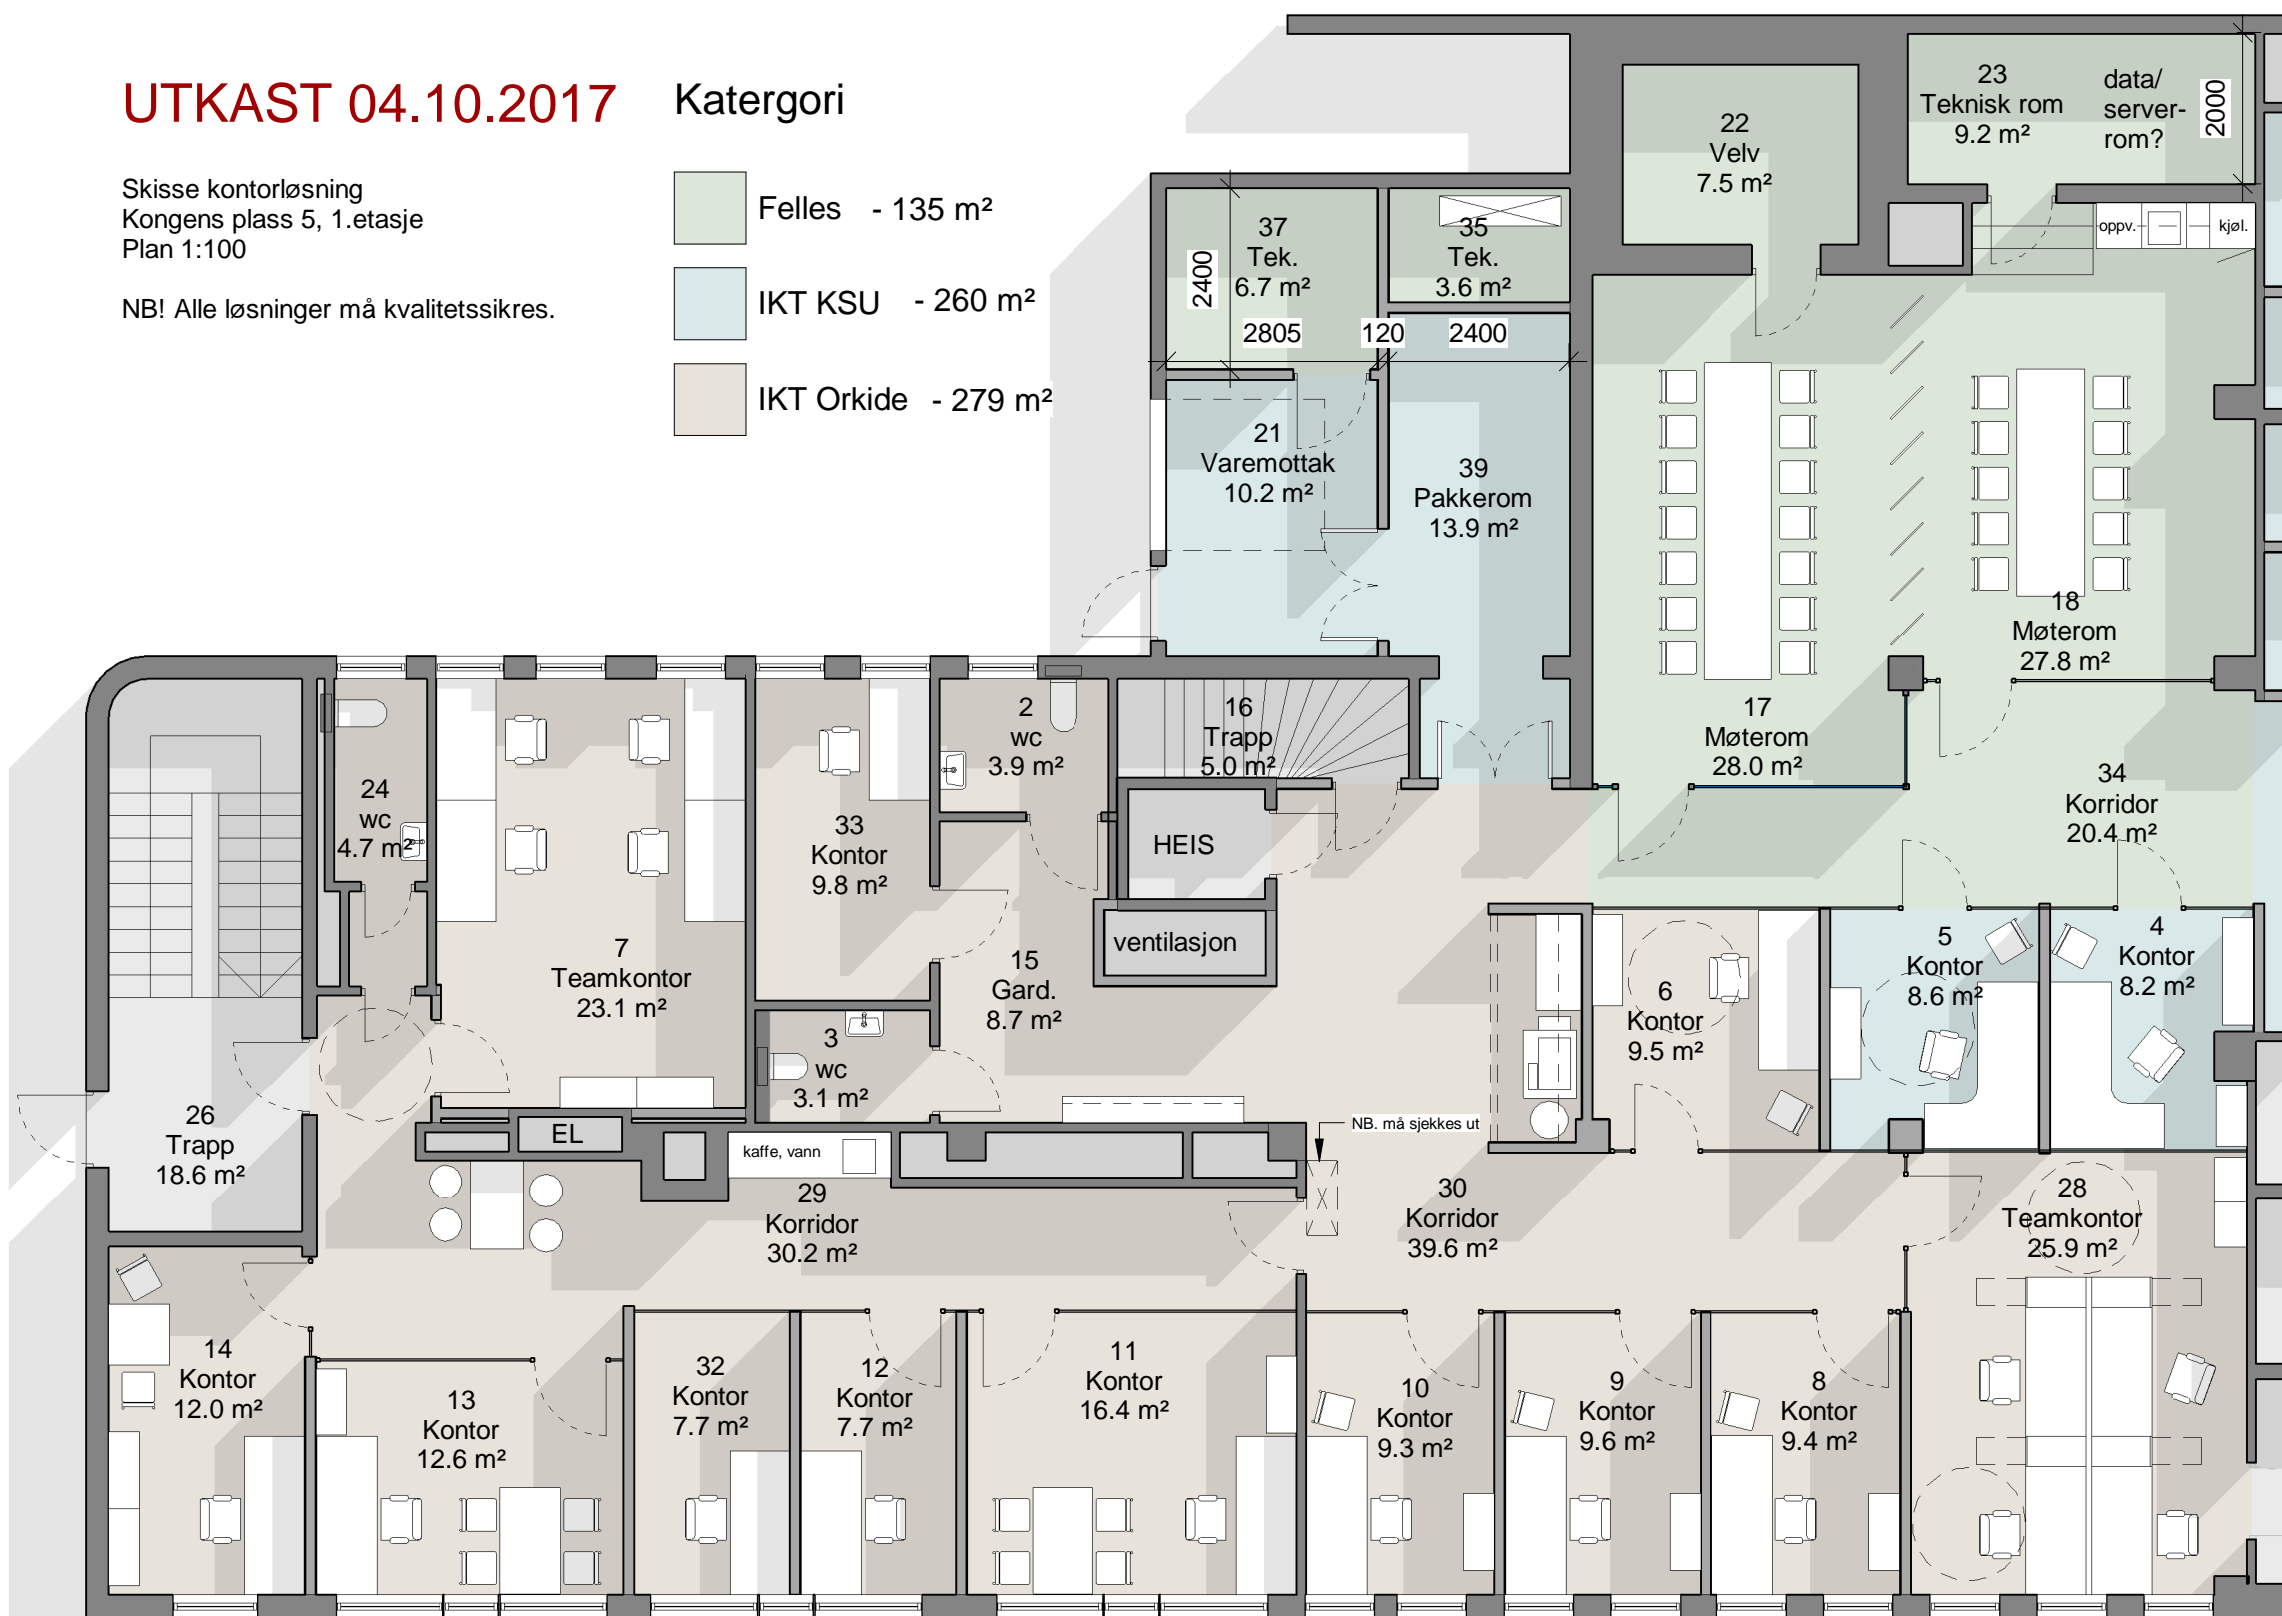

## UTKAST 04.10.2017 Kategori

Skisse kontorløsning  
Kongens plass 5, 1. etasje  
Plan 1:100

NB! Alle løsninger må kvalitetssikres.

- Felles - 135 m<sup>2</sup>
- IKT KSU - 260 m<sup>2</sup>
- IKT Orkide - 279 m<sup>2</sup>

Prosjekt			
<b>Kongens Plass 5, kontorløsninger</b>			
Gnr xxx / Bnr xxx			
Tiltakshaver			
Kristiansund kommune			
 <b>Kristiansund kommune</b> I medvind uansett vær			
Fase	Tegnet	Kontrollert	
Mulighetsstudie	AEJ	Checker	
Prosjekt	Dato	Målestok	Format
xxx xx	03.10.2017	1:100	A3
Plan 01			
Tegningsnummer:			Rev.
ARK-20-01-01			