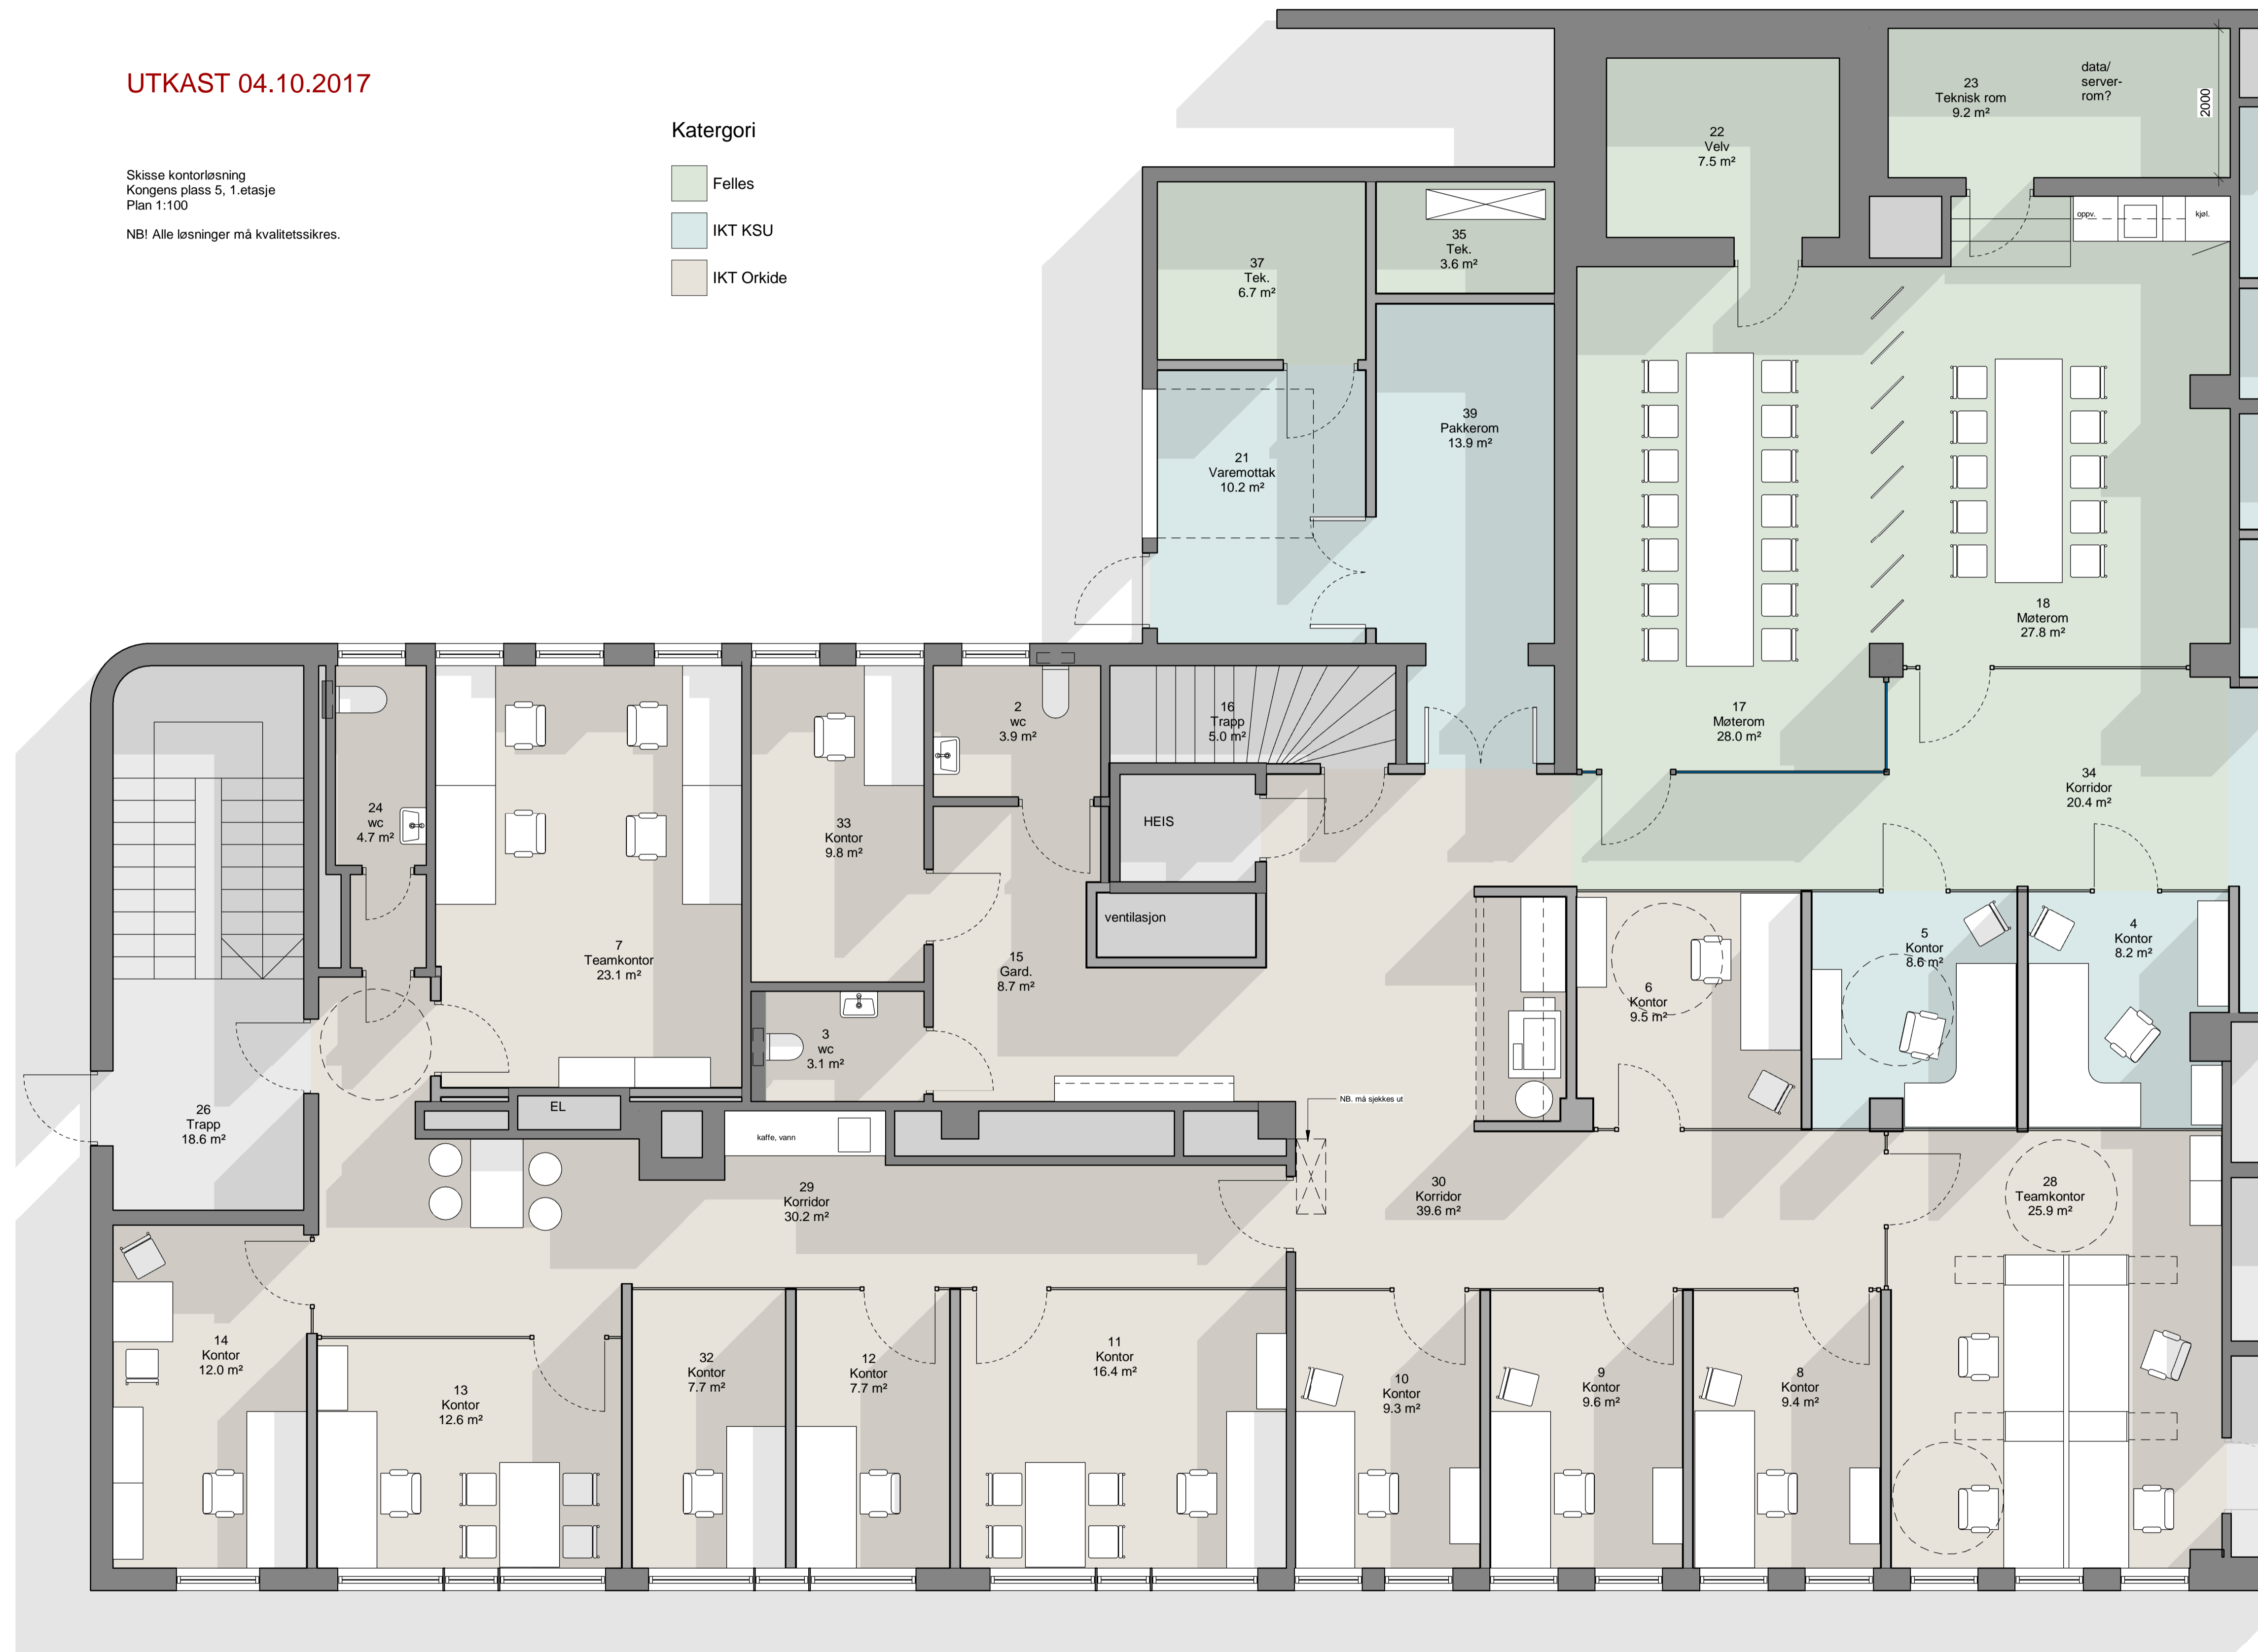

UTKAST 04.10.2017

Skisse kontorløsning
Kongens plass 5, 1. etasje
Plan 1:100

NB! Alle løsninger må kvalitetssikres.

Kategori

- Felles
- IKT KSU
- IKT Orkide

NB! IKKE ARBEIDSTEGNING

Prosjekt:			
Kongens Plass 5, kontorløsninger			
<small>Gnr xxx / Bnr xxx</small>			
Titelshaver: Kristiansund kommune			
 Kristiansund kommune <small>1 medvind uansett vær</small>			
Fase:	Tegnet:	Kontrollert:	
SKISSEPROSJEKT	AEJ	Checker	
Prosjekt nr:	Dato:	Målestokk:	Format:
xxx xx	09/20/17	1:50	A1
Tegningsnummer:			Rev.
ARK-20-01-03			