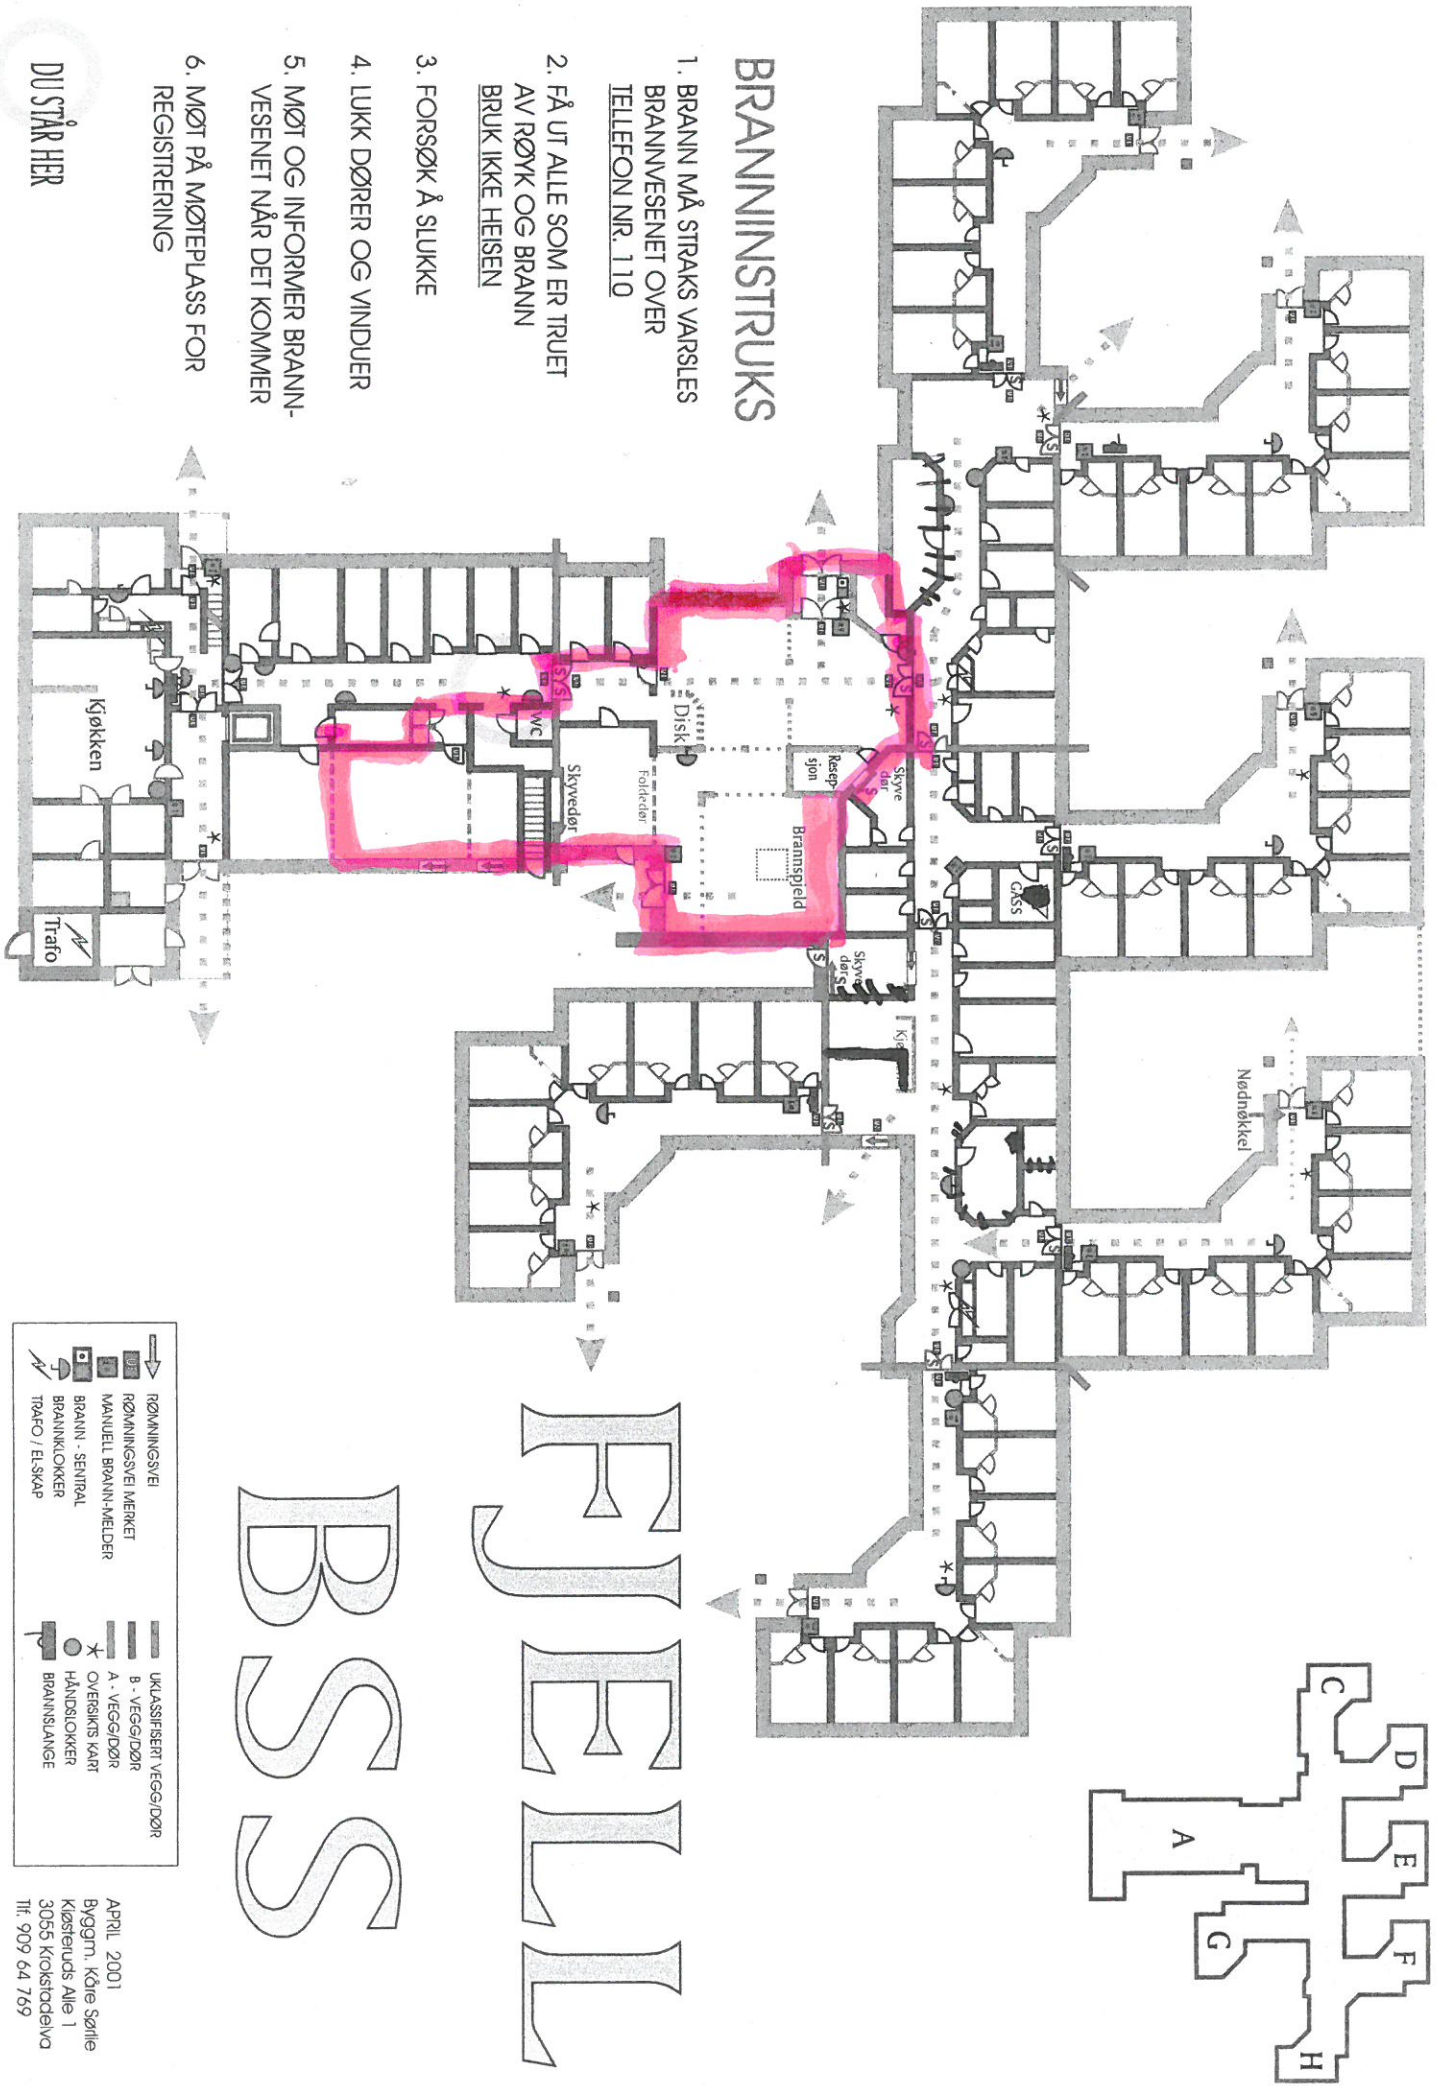

BRANNINSTRUKS

1. BRANN MÅ STRAKS VARSLES
BRANNVESENET OVER
TELEFON NR. 110
2. FÅ UT ALLE SOM ER TRUET
AV RØYK OG BRANN
BRUK IKKE HEISEN
3. FORSØK Å SLUKKE
4. LUKK DØRER OG VINDUER
5. MØT OG INFORMER BRANN-
VESENET NÅR DET KOMMER
6. MØT PÅ MØTEPlass FOR
REGISTRERING

DU STÅR HER

	RØMNINGSVEI		UKLASSIFISERT VEGG/DØR
	RØMNINGSVEI MERKET		B - VEGG/DØR
	MANUELL BRANN-MELDER		A - VEGG/DØR
	BRANN - SENTRAL		OVERSIKTS KART
	BRANNKLOKKER		HÅNDSLØKKER
	TRAFØ / ELSKÅP		BRANNSLANGE