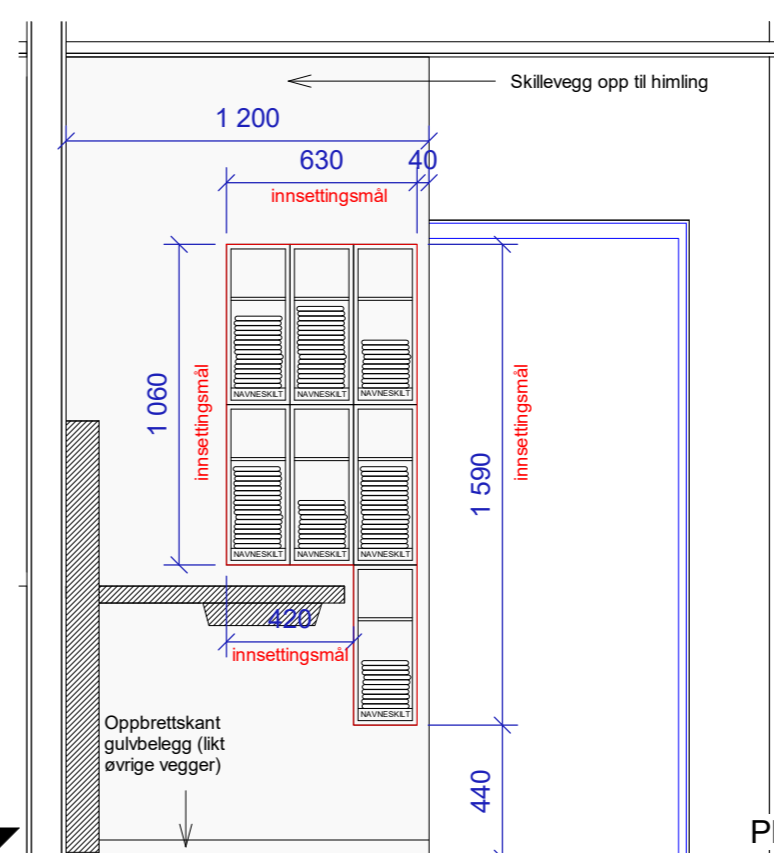

4

0,00 m

PLAN 01. ETG

0,00 m

Veggmontert EL. hev/ senk stellebord 140x80cm, m/ blandebatteri og dusjslange. Krever 150cm innsettsbredde

**\_Oppriss 1 stellerom småbarn**

1 : 25

\_Oppriss 2 stellerom småbarn

**\_Planutsnitt småbarn (prinsipp)**

1 : 25

**\_Oppriss 2 stellerom småbarn**

1 : 25

**Bleiehylle**

1 : 5

**Prinsipp for innfelte bleiehyller:**

1. De etablerte skilleveggene mellom hver stelleplass skal ha integrerte hyllekassetter for oppbevaring av bleier etc.
2. Integrerte hyllekassetter (bleiehylle) bygges inn i vegg som vist på oppriss. Materiale: Beiset og lakkert kryssfiner (evt farge i samråd med IARK)

Tot. i 2 rom: 35 bleiehyller

MÅL KONTROLLERES PÅ STEDET

Gjelder følgende rom nr.:  
B.1.08.101 TRE STELLEBORD  
B.1.08.102 TO STELLEBORD

Rev.	Dato	Beskrivelse	Utarbeidet	Fagkontroll	Godkjent
Dette dokumentet er utarbeidet av Norconsult AS som del av det oppdraget som fremgår nedenfor. Opphavsretten tilhører Norconsult AS. Dokumentet må bare benyttes til det formål som oppdragsavtalen beskriver, og må ikke kopieres eller gjøres tilgjengelig på annen måte eller i større utstrekning enn formålet tilsier.					
Byggherre		Dato	Målestokk (gjelder A2)		
Kristiansund kommune-141201		14.08.2017	As		
Prosjekt		indicated			
Nordlandet barnehage					
Tittel					
Skjema stellerom småbarn					
Tegningsstatus					
Anbudsunderlag					
Oppdragsansvarlig	Egenkontroll	Sidemannskontroll	Tverrfaglig kontroll	Revisjon	
B. Ørteigen	O.Løwe	HW			
Oppdragsnummer		Tegningsnummer			
Norconsult		5165430 141201-IARK-60-101			