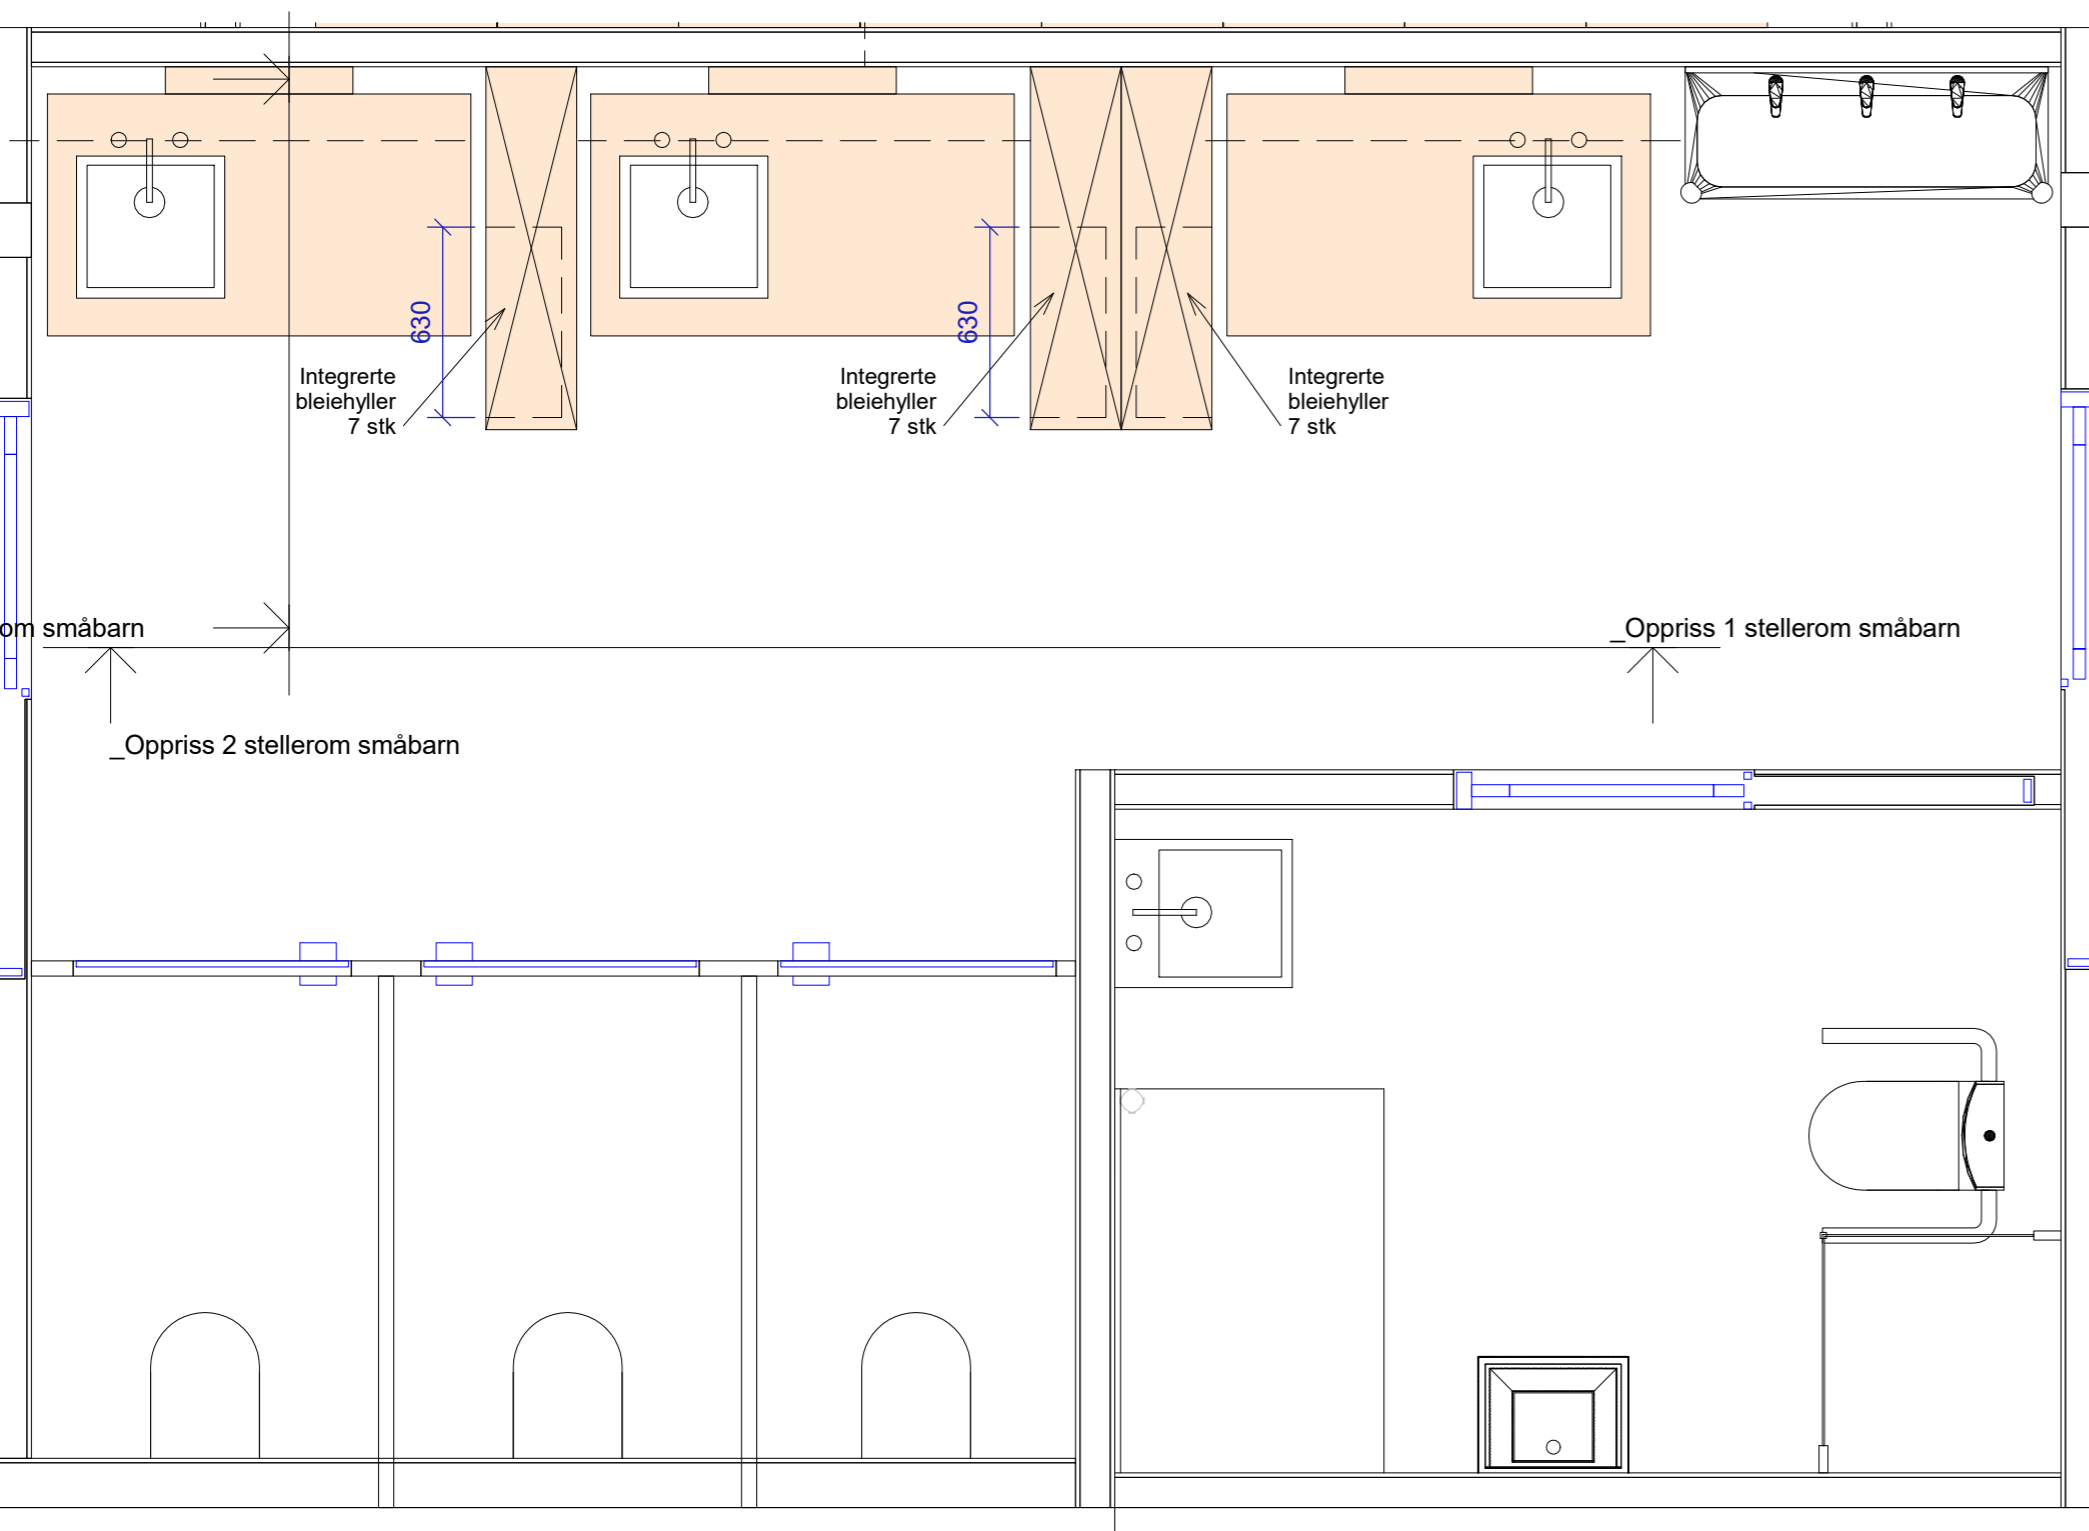

4

0,00 m

PLAN 01. ETG

0,00 m

Veggmontert EL. hev/ senk stellebord 140x80cm, m/ blandebatteri og dusjslange. Krever 150cm innsettsbredde

**\_Oppriss 1 stellerom småbarn**

1 : 25

\_Oppriss 2 stellerom småbarn

**\_Planutsnitt småbarn (prinsipp)**

1 : 25

**\_Oppriss 2 stellerom småbarn**

1 : 25

**Bleiehylle**

1 : 5

**Prinsipp for innfelte bleiehyller:**

1. De etablerte skilleveggene mellom hver stelleplass skal ha integrerte hyllekassetter for oppbevaring av bleier etc.
2. Integrerte hyllekassetter (bleiehylle) bygges inn i vegg som vist på oppriss. Materiale: Beiset og lakkert kryssfiner (evt farge i samråd med IARK)