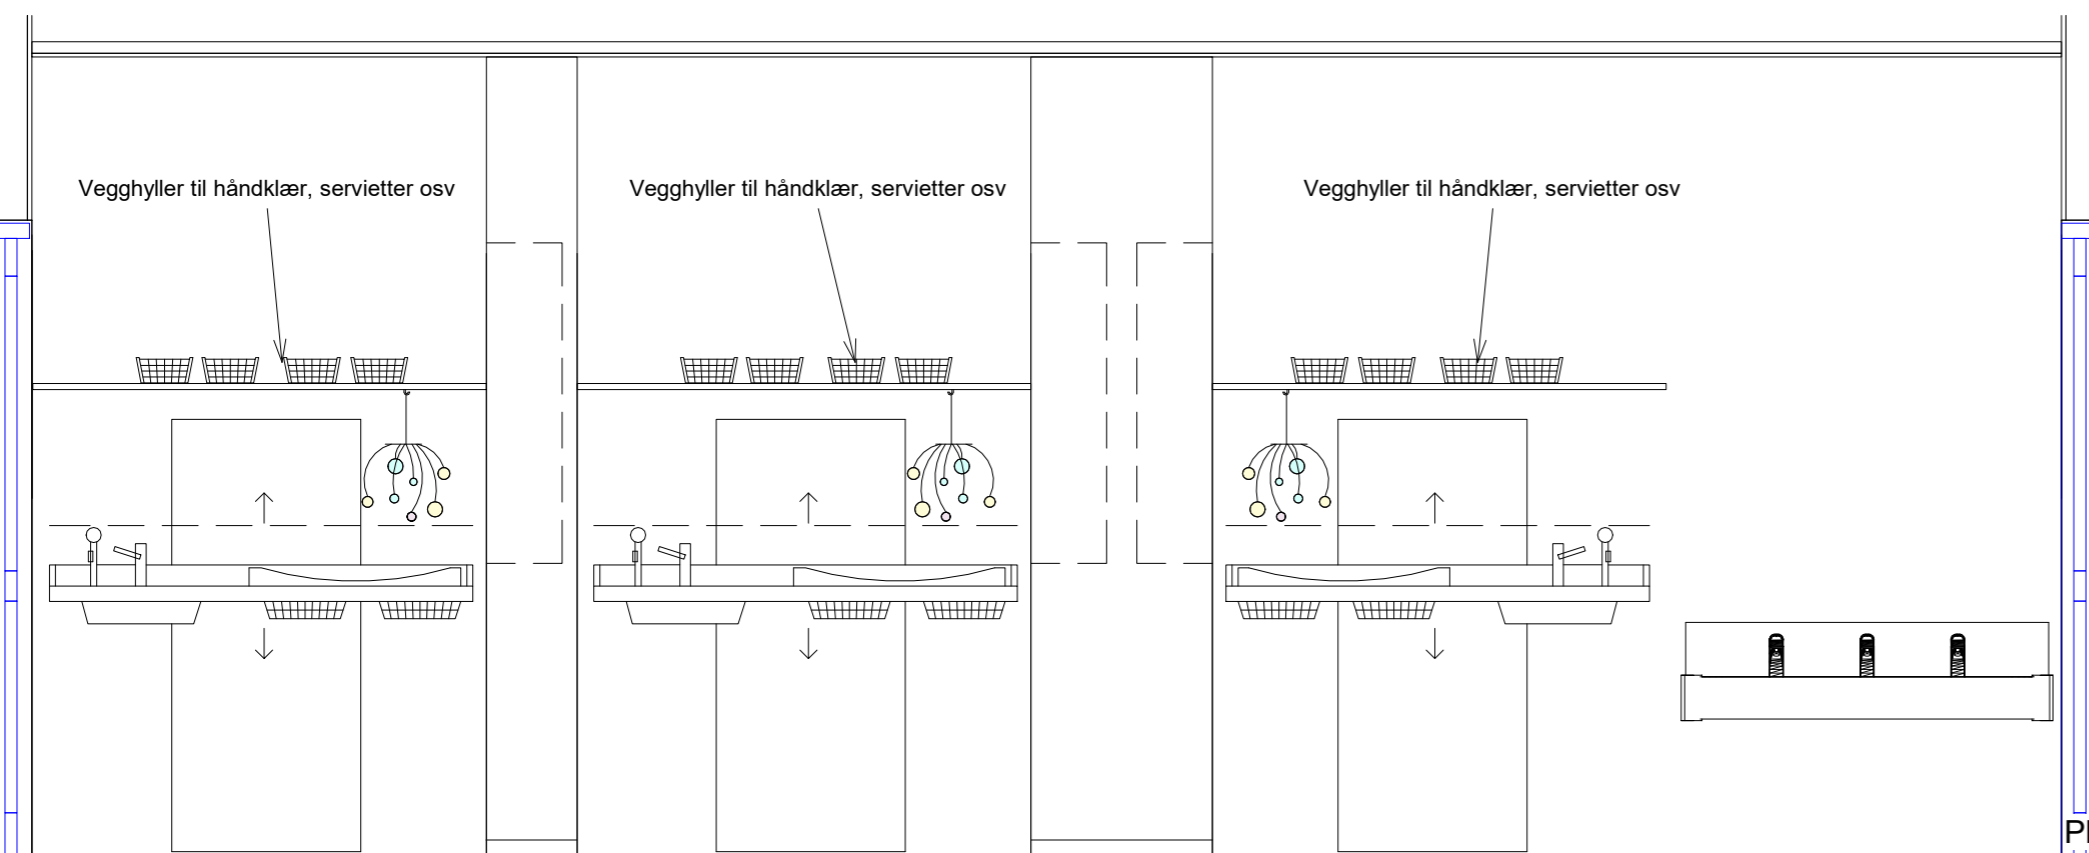

4

0,00 m

PLAN 01. ETG

0,00 m

Veggmontert EL. hev/ senk stellebord 140x80cm, m/ blandebatteri og dusjslange. Krever 150cm innsettsbredde

**\_Oppriss 1 stellerom småbarn**

1 : 25

\_Oppriss 2 stellerom småbarn

**\_Planutsnitt småbarn (prinsipp)**

1 : 25

**\_Oppriss 2 stellerom småbarn**

1 : 25

**Bleiehylle**

1 : 5

**Prinsipp for innfelte bleiehyller:**

1. De etablerte skilleveggene mellom hver stelleplass skal ha integrerte hyllekassetter for oppbevaring av bleier etc.
2. Integrerte hyllekassetter (bleiehylle) bygges inn i vegg som vist på oppriss. Materiale: Beiset og lakkert kryssfiner (evt farge i samråd med IARK)

Tot. i 2 rom: 35 bleiehyller

MÅL KONTROLLERES PÅ STEDET

Gjelder følgende rom nr.:  
B.1.08.101 TRE STELLEBORD  
B.1.08.102 TO STELLEBORD

Rev.	Dato	Beskrivelse	Utarbeidet	Fagkontroll	Godkjent
Dette dokumentet er utarbeidet av Norconsult AS som del av det oppdraget som fremgår nedenfor. Opphavsretten tilhører Norconsult AS. Dokumentet må bare benyttes til det formål som oppdragsavtalen beskriver, og må ikke kopieres eller gjøres tilgjengelig på annen måte eller i større utstrekning enn formålet tilsier.					
Byggherre		Dato	Målestokk (gjelder A2)		
Kristiansund kommune-141201		14.08.2017	As		
Prosjekt		indicated			
Nordlandet barnehage					
Tittel					
Skjema stellerom småbarn					
Tegningsstatus					
Anbudsunderlag					
Oppdragsansvarlig	Egenkontroll	Sidemannskontroll	Tverrfaglig kontroll	Revisjon	
B. Ørteigen	O.Løwe	HW			
Oppdragsnummer		Tegningsnummer			
Norconsult		5165430 141201-IARK-60-101			