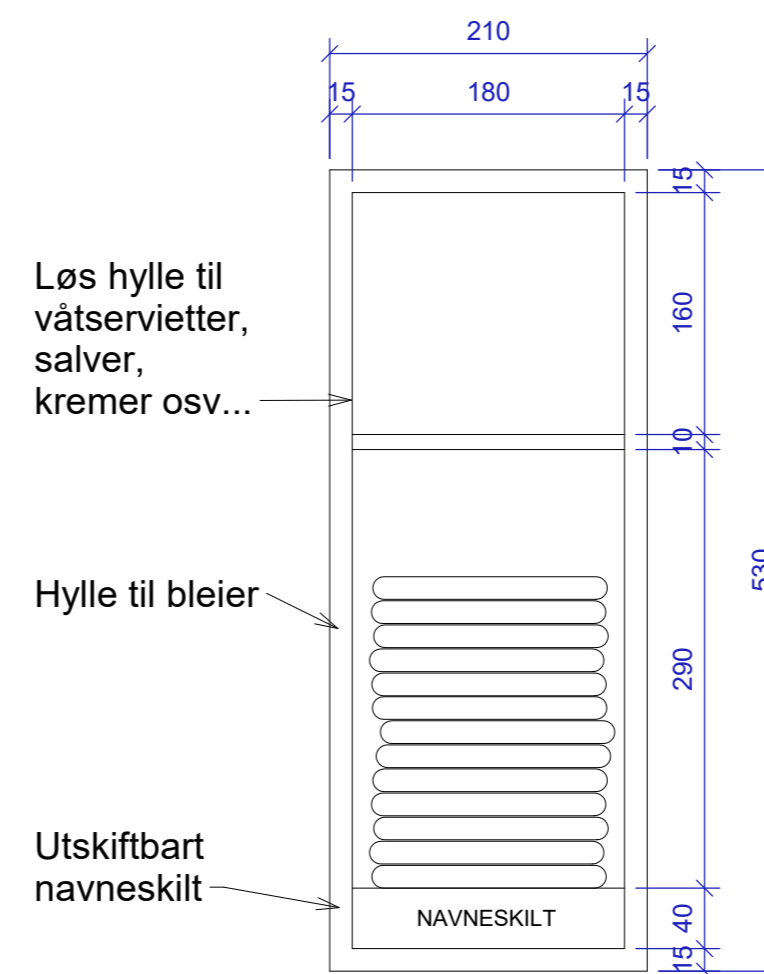

4

0,00 m

PLAN 01. ETG

0,00 m

Veggmontert EL. hev/ senk stellebord 140x80cm, m/ blandebatteri og dusjslange. Krever 150cm innsettsbredde

**\_Oppriss 1 stellerom småbarn**

1 : 25

\_Oppriss 2 stellerom småbarn

**\_Planutsnitt småbarn (prinsipp)**

1 : 25

**\_Oppriss 2 stellerom småbarn**

1 : 25

**Bleiehylle**

1 : 5

**Prinsipp for innfelte bleiehyller:**

1. De etablerte skilleveggene mellom hver stelleplass skal ha integrerte hyllekassetter for oppbevaring av bleier etc.
2. Integrerte hyllekassetter (bleiehylle) bygges inn i vegg som vist på oppriss. Materiale: Beiset og lakkert kryssfiner (evt farge i samråd med IARK)

Tot. i 2 rom: 35 bleiehyller

MÅL KONTROLLERES PÅ STEDET

Gjelder følgende rom nr.:  
B.1.08.101 TRE STELLEBORD  
B.1.08.102 TO STELLEBORD

Rev.	Dato	Beskrivelse	Utarbeidet	Fagkontroll	Godkjent
Dette dokumentet er utarbeidet av Norconsult AS som del av det oppdraget som fremgår nedenfor. Opphavsretten tilhører Norconsult AS. Dokumentet må bare benyttes til det formål som oppdragsavtalen beskriver, og må ikke kopieres eller gjøres tilgjengelig på annen måte eller i større utstrekning enn formålet tilsier.					
Byggherre		Dato	Målestokk (gjelder A2)		
Kristiansund kommune-141201		14.08.2017	As		
Prosjekt		indicated			
Nordlandet barnehage					
Tittel					
Skjema stellerom småbarn					
Tegningsstatus					
Anbudsunderlag					
Oppdragsansvarlig	Egenkontroll	Sidemannskontroll	Tverrfaglig kontroll	Revisjon	
B. Ørteigen	O.Løwe	HW			
Oppdragsnummer		Tegningsnummer			
Norconsult		5165430 141201-IARK-60-101			