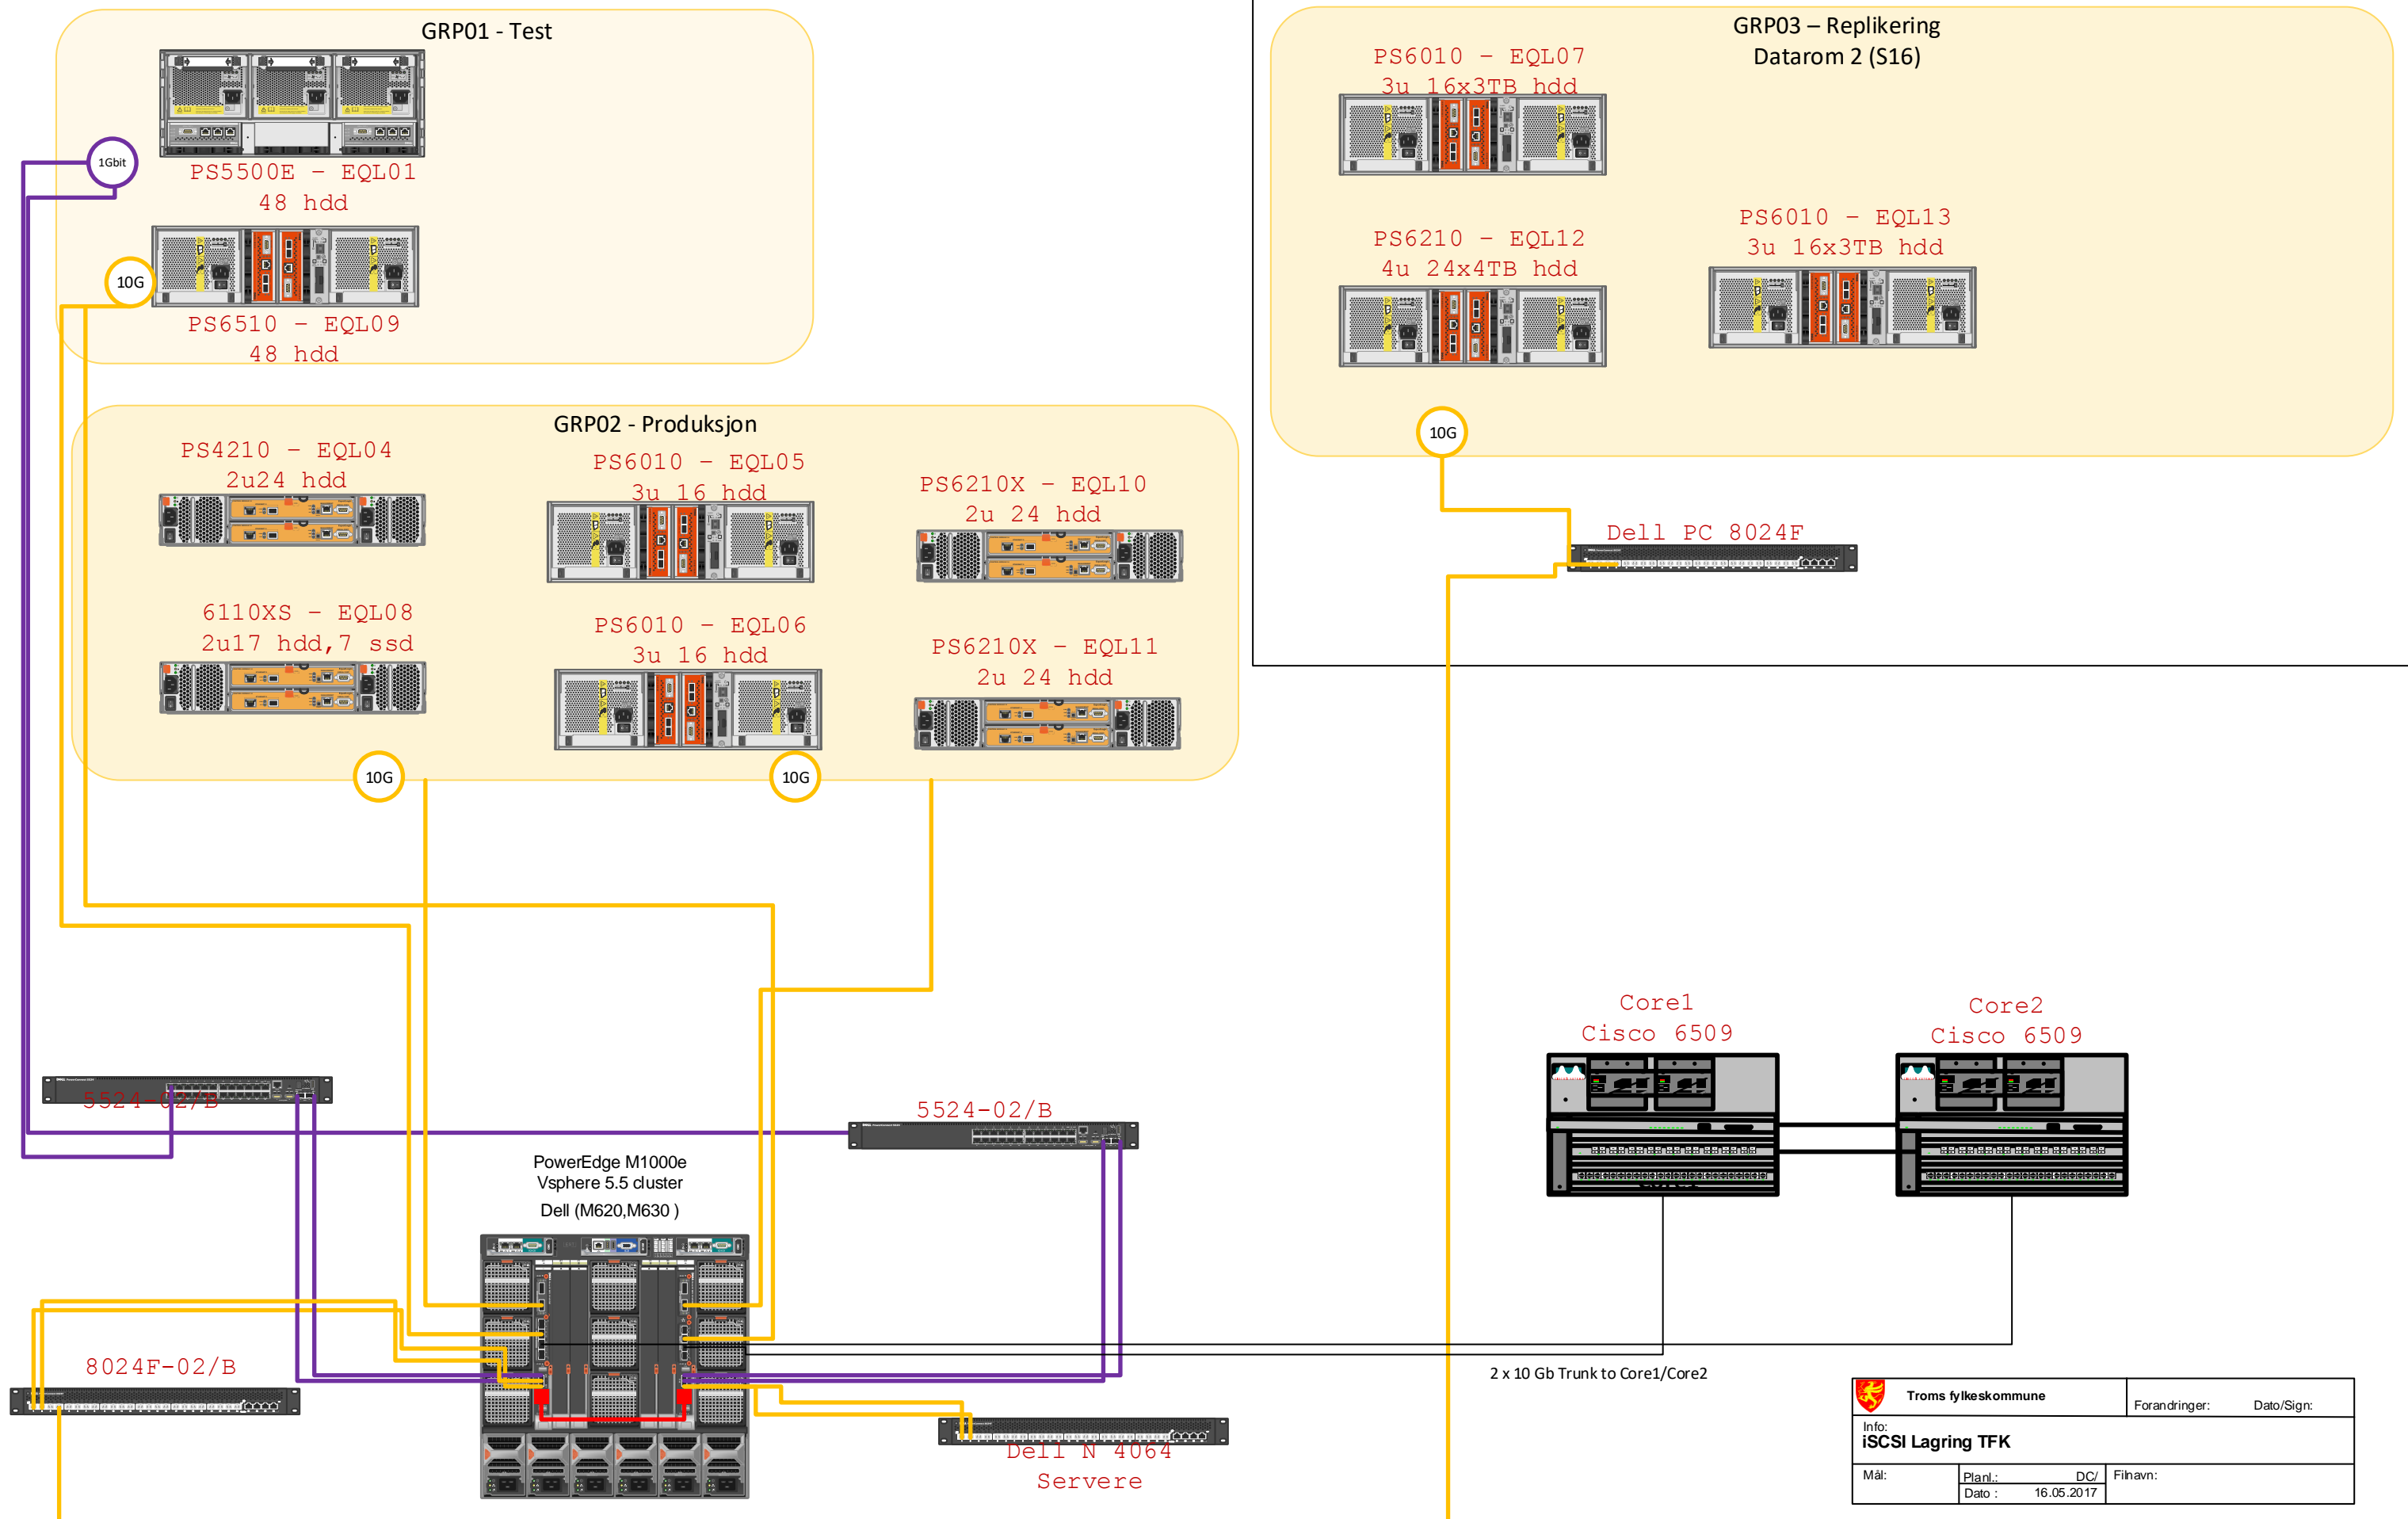

# Troms fylkeskommune – Vsphere og iSCSI LAN – pr mai 2017

Datarom 1 - Fylkeshuset

Datarom 2

Troms fylkeskommune		Forandringar:	Dato/Sign:
Info: iSCSI Lagring TFK			
Mål:	Planl.:	DC/	Fihavn:
	Dato :	16.05.2017	