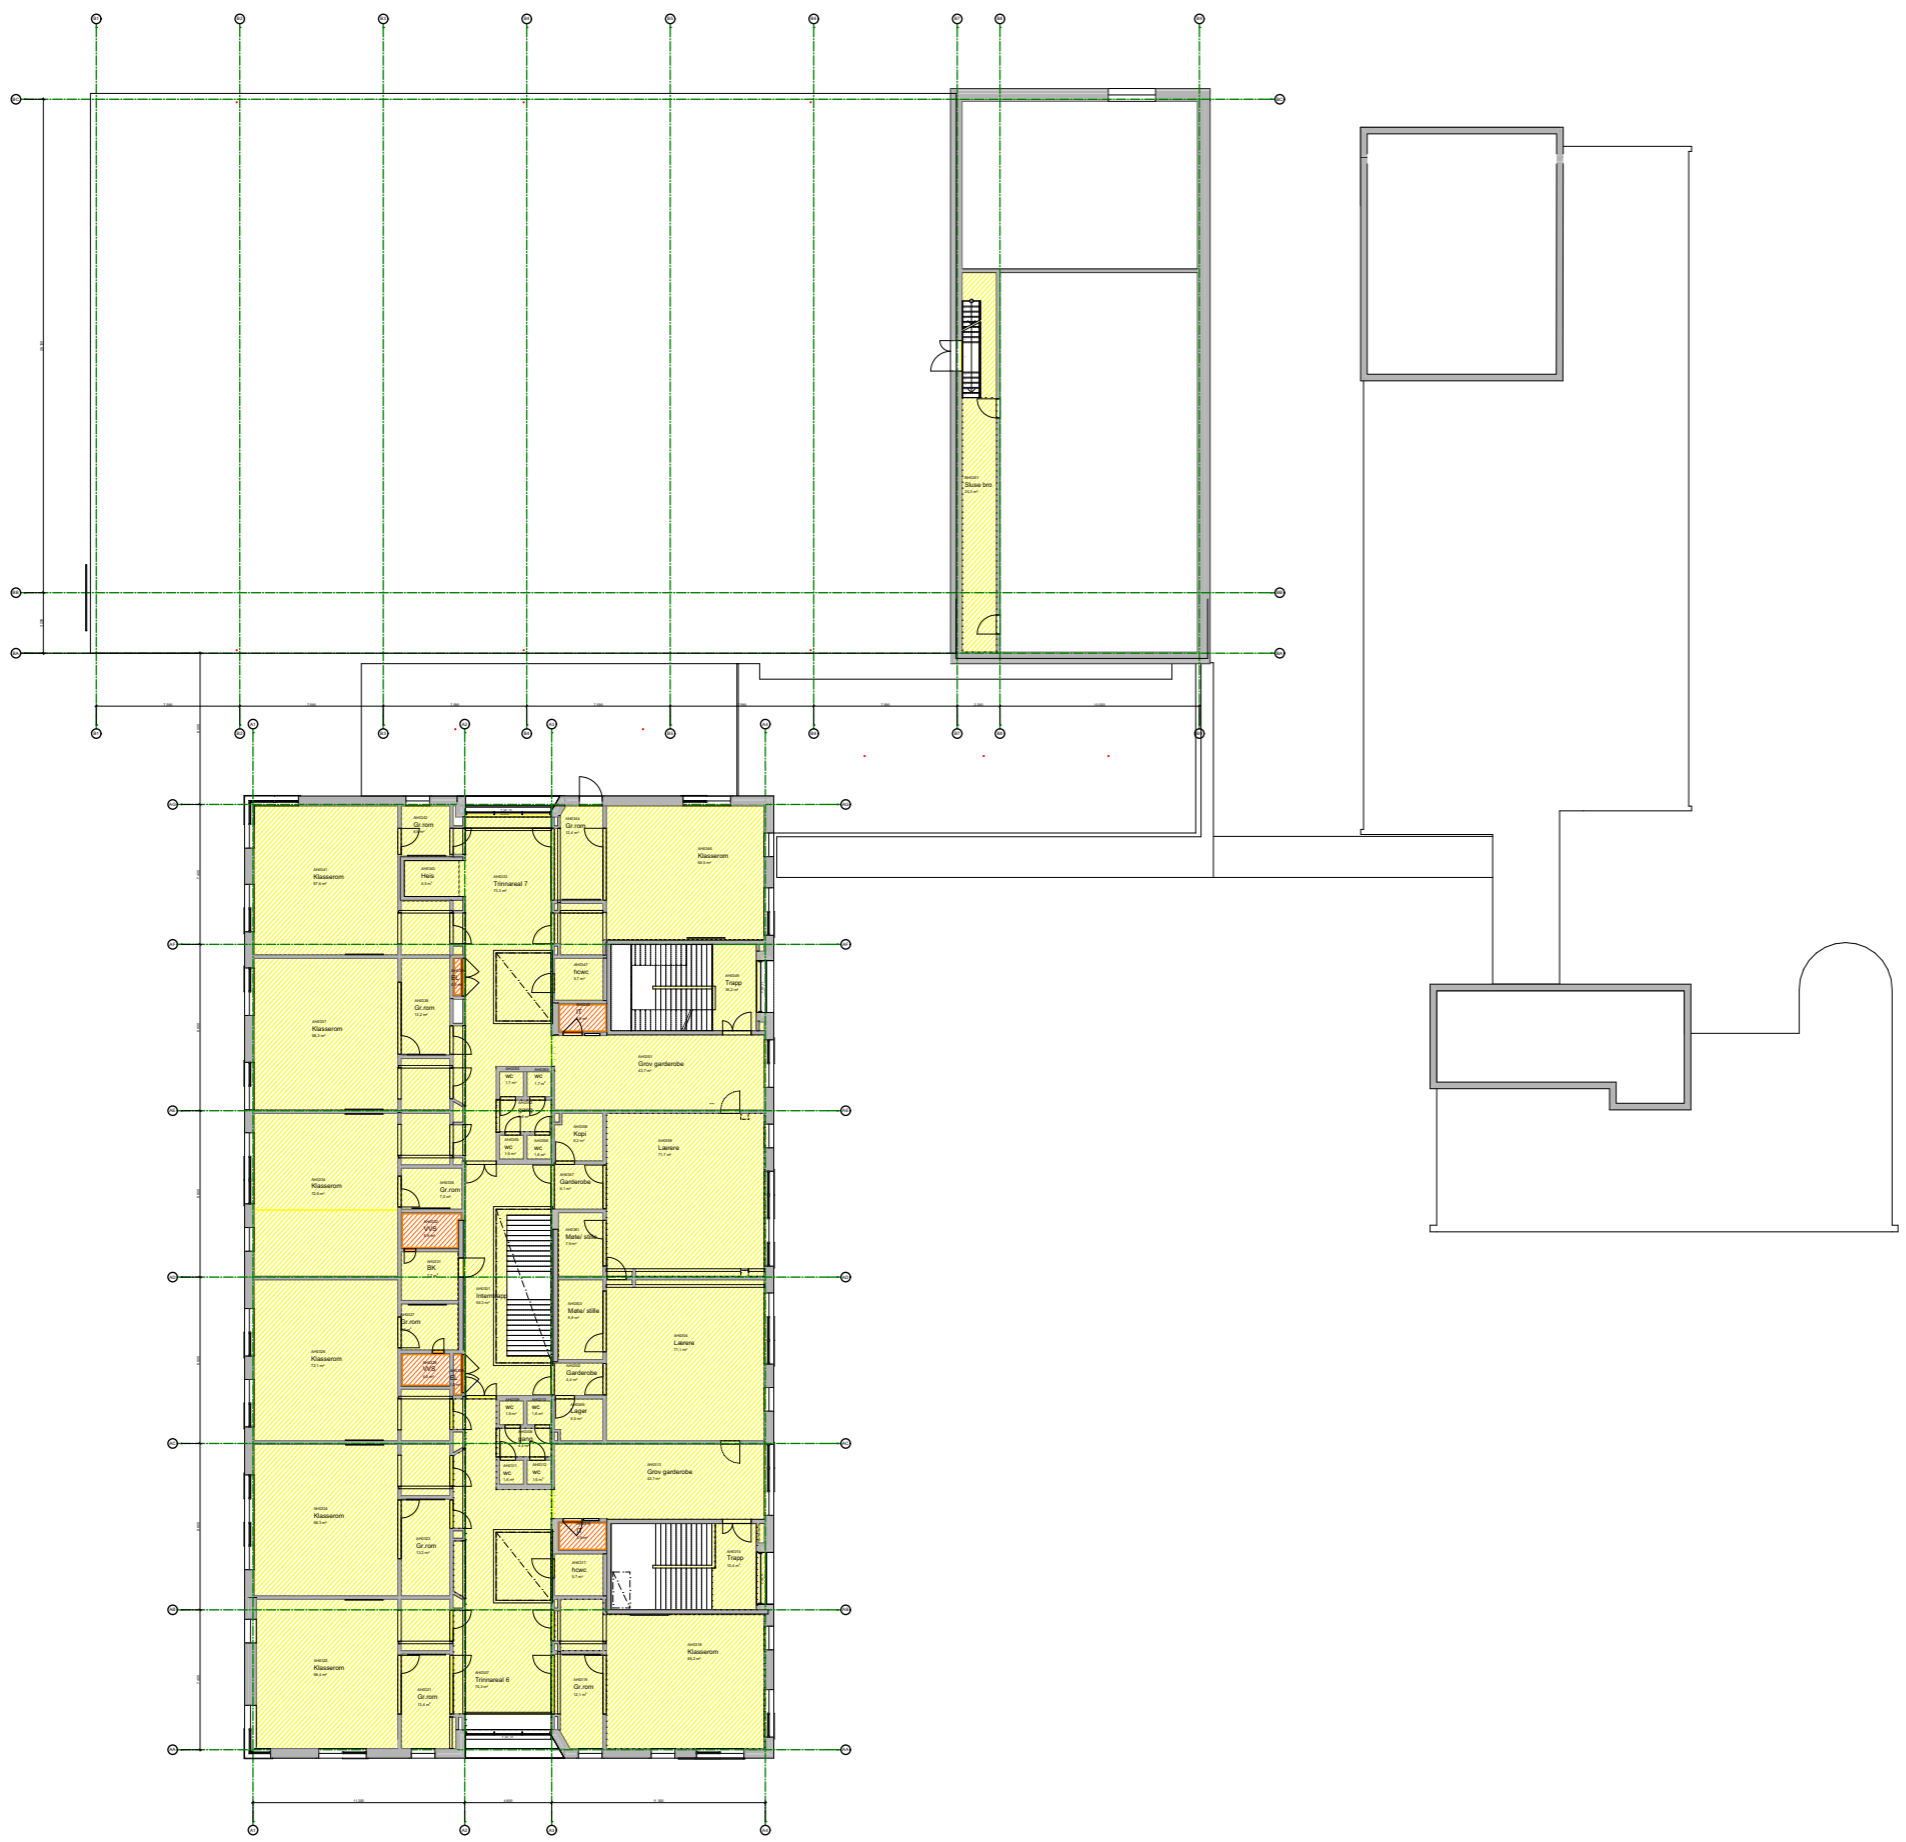

Tegning: Superparken - ARK - Plan 2. Etg - adgangssoner

Fase: ANBUD	Tegningsnr.: 15016 - 02 S	Rev.:
-------------	---------------------------	-------

Gult = ansattområde
 Grønt = Publikumsområdet
 Rødt = Tekn.rom, kun for instruert personell