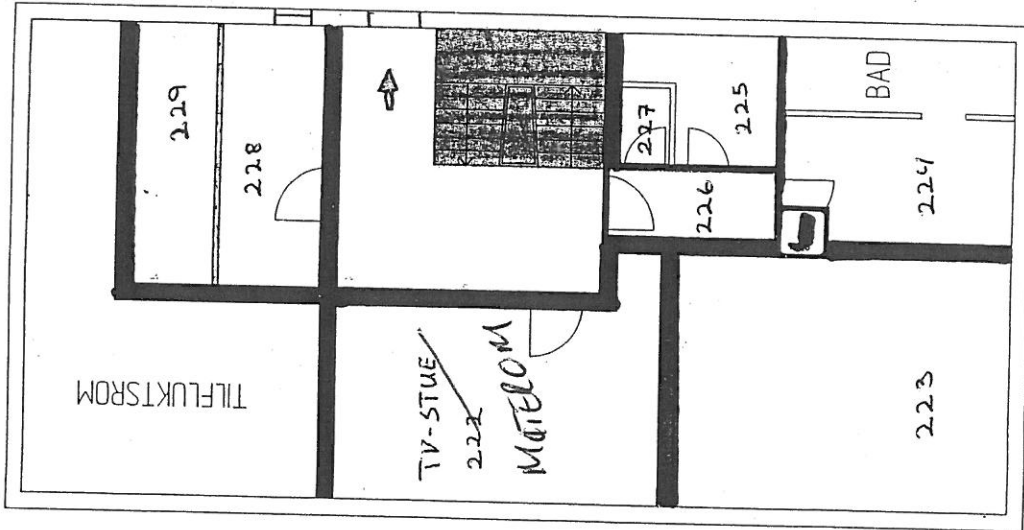

SKOGSTUA  
U.ETG

SYMBOLLISTE:

- Brannvegg
- Branncellebegrensende vegg
- Trapperom
- Interntrapp
- Utgang
- Brannalarmsentral
- Manuell melder
- Håndsløkkingsapparat
- Husbrannslange
- Sprinklerventil
- Nøkkelboks
- Brannfarlig vare
- Adkomstveg brannvesen