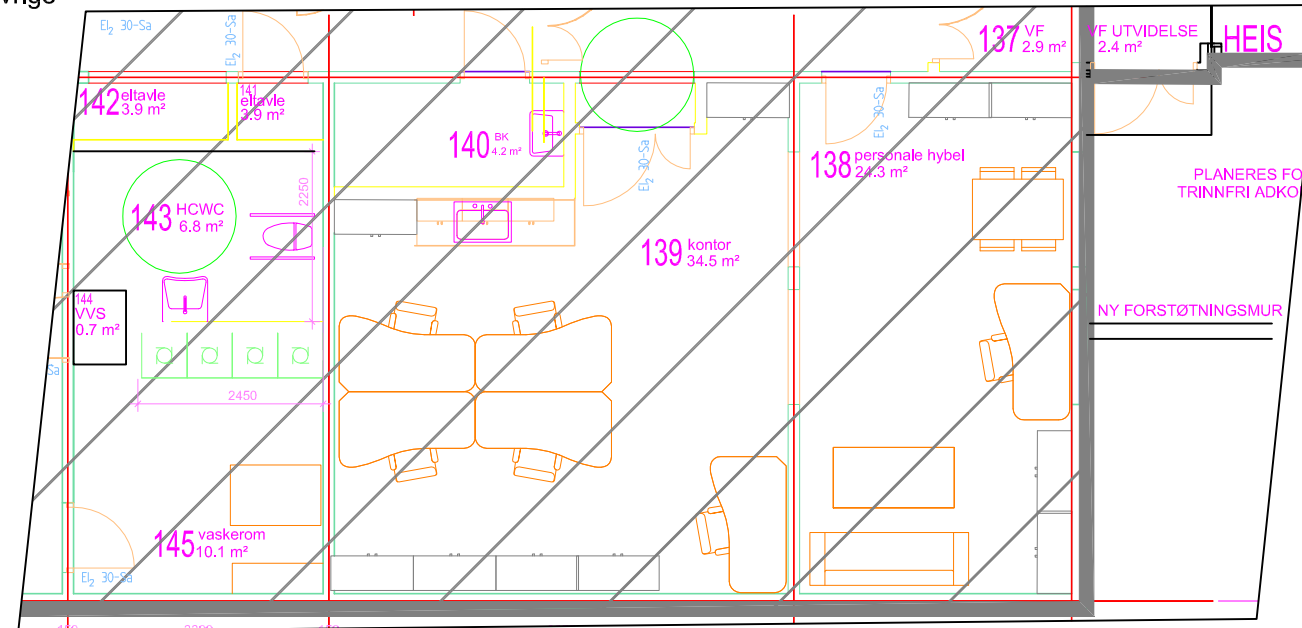

LEILIGHET
1 stk
som øvrige

BØTTEKOTT
stålreol for rekvisita, skinner på vegg 3 hyller
5 kroker for koster etc

WCHC
nedfellbart støttehåndtak ved toalett håndklepapir/såpe-dispensers dopapirholder dobørste

KONTOR
tekjøkken m/ oppvaskmaskin og lekasjevakt microbølgeovn benk for kaffe/tekoker overskap

Rev.	Dato	Revideringen gjelder	Nr.	Saksb.	Sidem.k.	Oppdr.a.
Lier kommune			Tegnet av		Saksbehandler	
Gifstadbakke 9			bh		Oppdragsansvarlig	
8 forsterkede boliger			Sidemannskontr.		Oppdragsansvarlig	
Fast innredning 1 etasje			Fag		Målestokk	
			ARK		A3 1:100	
			Dato			
			August -17			
Oppdragsnr. A095224			Status foreløpig totalentreprise		Rev.	
Tegning nr. A095224-108A