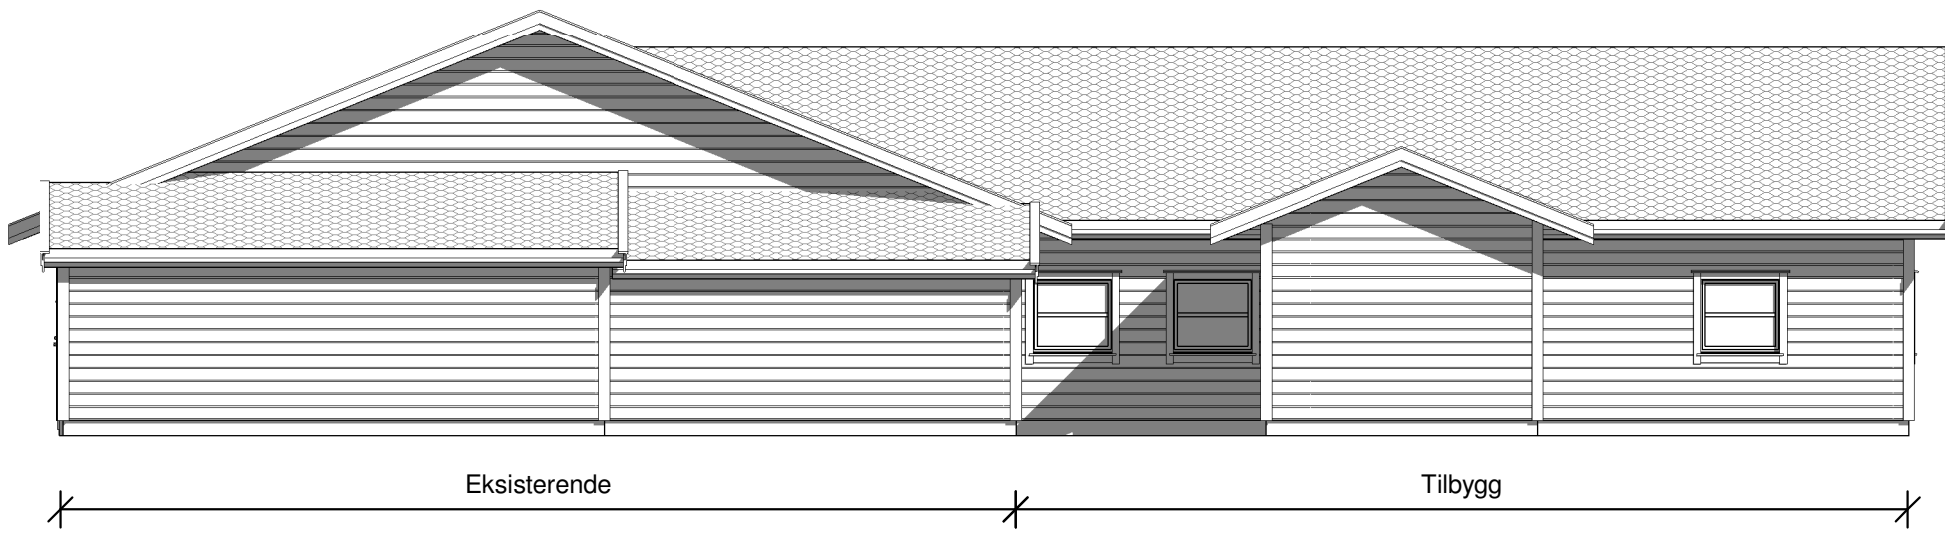

1 Sør
1 : 100

2 Nord
1 : 100

Arealer: TILBYGG: BRA: 129 m2 BYA: 135 m2

Gnr/Bnr: 91/52+59+78 Balsfjord

COMPANY LOGO

No.	Description	Date

Balsfjord kommune
Forslag utvidelse
Mestervik barnehage

Fasade Sør & Nord

Project number	
Date	08/03/17
Drawn by	Author
Checked by	Checker

A109

Scale 1 : 100