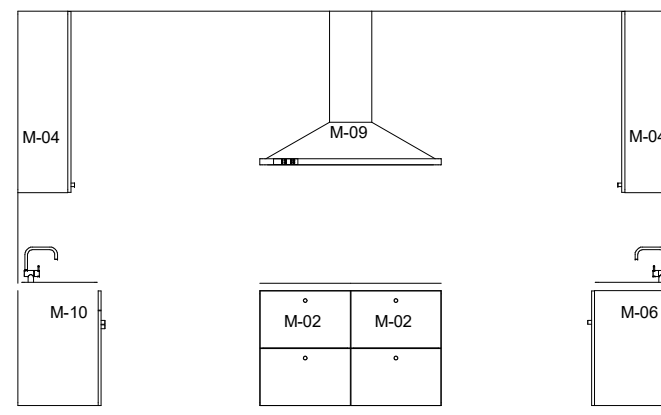

7. 5. etasje 1:50

110-1 Steril 1:50

110-3 Steril 1:50

110-2 Steril 1:50

110-4 Steril 1:50

| SKJEMA FAST INVENTAR | | | | | | | | | | | | |
|----------------------|---|--------|---------|----------|-----------------|-------|-------|------|-----------|------|-----------|---------------------------|
| ID | Beskrivelse | Antall | Rom nr. | Rom navn | Høyde (Z verdi) | mål 1 | Mål 2 | Pris | Levrandør | Vekt | Serie nr. | Kun for sortering |
| M-01 | Kjøleskap | 1 | 5-082 | Steril | 800 | 600 | 600 | 0,00 | | kg | | Kjøleskap |
| M-02 | Skuffer med push-click. Corian benkeplate. | 7 | 5-082 | Steril | 900 | 600 | 600 | 0,00 | | kg | | Underskap med skuffer |
| M-03 | Skap med uttrekksfunksjon for autoklav. | 1 | 5-082 | Steril | 600 | 600 | 600 | 0,00 | | kg | | Underskap tofløyet |
| M-03 | Skap med uttrekksfunksjon for autoklav. | 1 | 5-082 | Steril | 1 200 | 600 | 600 | 0,00 | | kg | | Overskap hylle |
| M-04 | Overskap med push-click. | 3 | 5-082 | Steril | 1 200 | 1 200 | 350 | 0,00 | | kg | | Overskap tofløyet |
| M-05 | Overskap med push-click. | 3 | 5-082 | Steril | 1 200 | 600 | 350 | 0,00 | | kg | | Overskap |
| M-06 | Underskap med push-click. Corian benkeplate. | 2 | 5-082 | Steril | 900 | 600 | 600 | 0,00 | | kg | | Underskap |
| M-07 | Vask nedfelt i corian benkeplate. Fronter med push-click | 1 | 5-082 | Steril | 900 | 600 | 600 | 0,00 | | kg | | Underskap |
| M-07 | Vask nedfelt i corian benkeplate. Fronter med push-click. | 1 | 5-082 | Steril | 900 | 600 | 600 | 0,00 | | kg | | Underskap |
| M-08 | Oppvaskmaskin. Corian benkeplate. | 2 | 5-082 | Steril | 900 | 600 | 600 | 0,00 | | kg | | Underskap for vaskemas... |
| M-09 | Avtrekk over oppvaskmaskiner. | 1 | 5-082 | Steril | 1 016 | 1 200 | 600 | 0,00 | | kg | | Ventilator |
| M-10 | Underskap til avfall m ultralydbad innfelt i corian benkeplate. Fronter m ... | 1 | 5-082 | Steril | 900 | 1 200 | 600 | 0,00 | | kg | | Underskap tofløyet |
| M-17 | Gjennomgående overskap med push-click dører på begge sider. | 2 | 5-082 | Steril | 1 200 | 900 | 447 | 0,00 | | kg | | Overskap tofløyet |