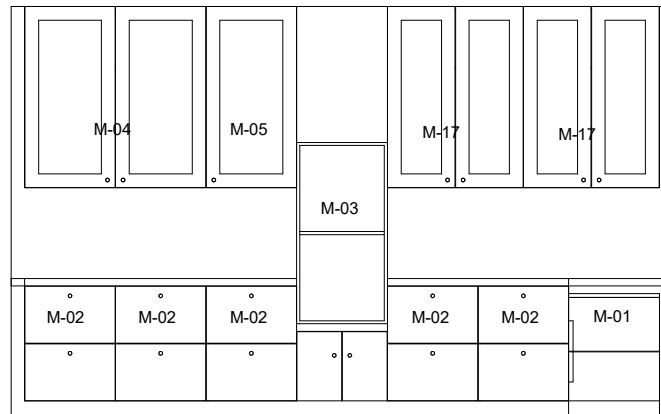

7. 5. etasje 1:50

110-1 Steril 1:50

110-3 Steril 1:50

110-2 Steril 1:50

110-4 Steril 1:50

| SKJEMA FAST INVENTAR | | | | | | | | | | | | |
|----------------------|---|--------|---------|----------|-----------------|-------|-------|------|-----------|------|-----------|---------------------------|
| ID | Beskrivelse | Antall | Rom nr. | Rom navn | Høyde (Z verdi) | mål 1 | Mål 2 | Pris | Levrandør | Vekt | Serie nr. | Kun for sortering |
| M-01 | Kjøleskap | 1 | 5-082 | Steril | 800 | 600 | 600 | 0,00 | | kg | | Kjøleskap |
| M-02 | Skuffer med push-click. Corian benkeplate. | 7 | 5-082 | Steril | 900 | 600 | 600 | 0,00 | | kg | | Underskap med skuffer |
| M-03 | Skap med uttrekksfunksjon for autoklav. | 1 | 5-082 | Steril | 600 | 600 | 600 | 0,00 | | kg | | Underskap tofløyet |
| M-03 | Skap med uttrekksfunksjon for autoklav. | 1 | 5-082 | Steril | 1 200 | 600 | 600 | 0,00 | | kg | | Overskap hylle |
| M-04 | Overskap med push-click. | 3 | 5-082 | Steril | 1 200 | 1 200 | 350 | 0,00 | | kg | | Overskap tofløyet |
| M-05 | Overskap med push-click. | 3 | 5-082 | Steril | 1 200 | 600 | 350 | 0,00 | | kg | | Overskap |
| M-06 | Underskap med push-click. Corian benkeplate. | 2 | 5-082 | Steril | 900 | 600 | 600 | 0,00 | | kg | | Underskap |
| M-07 | Vask nedfelt i corian benkeplate. Fronter med push-click | 1 | 5-082 | Steril | 900 | 600 | 600 | 0,00 | | kg | | Underskap |
| M-07 | Vask nedfelt i corian benkeplate. Fronter med push-click. | 1 | 5-082 | Steril | 900 | 600 | 600 | 0,00 | | kg | | Underskap |
| M-08 | Oppvaskmaskin. Corian benkeplate. | 2 | 5-082 | Steril | 900 | 600 | 600 | 0,00 | | kg | | Underskap for vaskemas... |
| M-09 | Avtrekk over oppvaskmaskiner. | 1 | 5-082 | Steril | 1 016 | 1 200 | 600 | 0,00 | | kg | | Ventilator |
| M-10 | Underskap til avfall m ultralydbad innfelt i corian benkeplate. Fronter m ... | 1 | 5-082 | Steril | 900 | 1 200 | 600 | 0,00 | | kg | | Underskap tofløyet |
| M-17 | Gjennomgående overskap med push-click dører på begge sider. | 2 | 5-082 | Steril | 1 200 | 900 | 447 | 0,00 | | kg | | Overskap tofløyet |