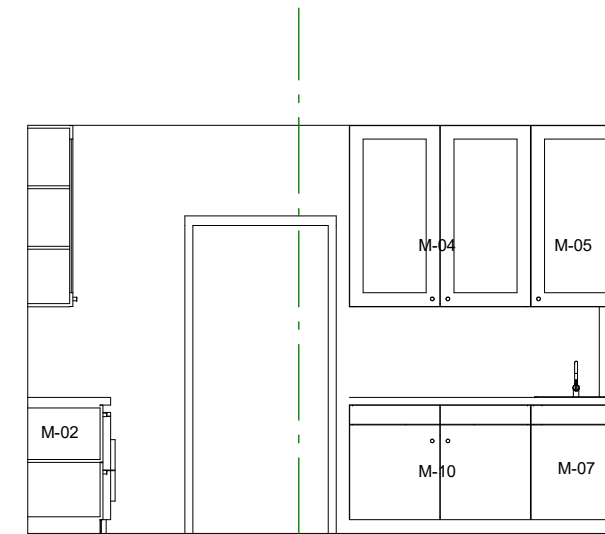

7. 5. etasje 1:50

110-1 Steril 1:50

110-3 Steril 1:50

110-2 Steril 1:50

110-4 Steril 1:50

| SKJEMA FAST INVENTAR | | | | | | | | | | | | |
|----------------------|---|--------|---------|----------|-----------------|-------|-------|------|-----------|------|-----------|---------------------------|
| ID | Beskrivelse | Antall | Rom nr. | Rom navn | Høyde (Z verdi) | mål 1 | Mål 2 | Pris | Levrandør | Vekt | Serie nr. | Kun for sortering |
| M-01 | Kjøleskap | 1 | 5-082 | Steril | 800 | 600 | 600 | 0,00 | | kg | | Kjøleskap |
| M-02 | Skuffer med push-click. Corian benkeplate. | 7 | 5-082 | Steril | 900 | 600 | 600 | 0,00 | | kg | | Underskap med skuffer |
| M-03 | Skap med uttrekksfunksjon for autoklav. | 1 | 5-082 | Steril | 600 | 600 | 600 | 0,00 | | kg | | Underskap tofløyet |
| M-03 | Skap med uttrekksfunksjon for autoklav. | 1 | 5-082 | Steril | 1 200 | 600 | 600 | 0,00 | | kg | | Overskap hylle |
| M-04 | Overskap med push-click. | 3 | 5-082 | Steril | 1 200 | 1 200 | 350 | 0,00 | | kg | | Overskap tofløyet |
| M-05 | Overskap med push-click. | 3 | 5-082 | Steril | 1 200 | 600 | 350 | 0,00 | | kg | | Overskap |
| M-06 | Underskap med push-click. Corian benkeplate. | 2 | 5-082 | Steril | 900 | 600 | 600 | 0,00 | | kg | | Underskap |
| M-07 | Vask nedfelt i corian benkeplate. Fronter med push-click | 1 | 5-082 | Steril | 900 | 600 | 600 | 0,00 | | kg | | Underskap |
| M-07 | Vask nedfelt i corian benkeplate. Fronter med push-click. | 1 | 5-082 | Steril | 900 | 600 | 600 | 0,00 | | kg | | Underskap |
| M-08 | Oppvaskmaskin. Corian benkeplate. | 2 | 5-082 | Steril | 900 | 600 | 600 | 0,00 | | kg | | Underskap for vaskemas... |
| M-09 | Avtrekk over oppvaskmaskiner. | 1 | 5-082 | Steril | 1 016 | 1 200 | 600 | 0,00 | | kg | | Ventilator |
| M-10 | Underskap til avfall m ultralydbad innfelt i corian benkeplate. Fronter m ... | 1 | 5-082 | Steril | 900 | 1 200 | 600 | 0,00 | | kg | | Underskap tofløyet |
| M-17 | Gjennomgående overskap med push-click dører på begge sider. | 2 | 5-082 | Steril | 1 200 | 900 | 447 | 0,00 | | kg | | Overskap tofløyet |