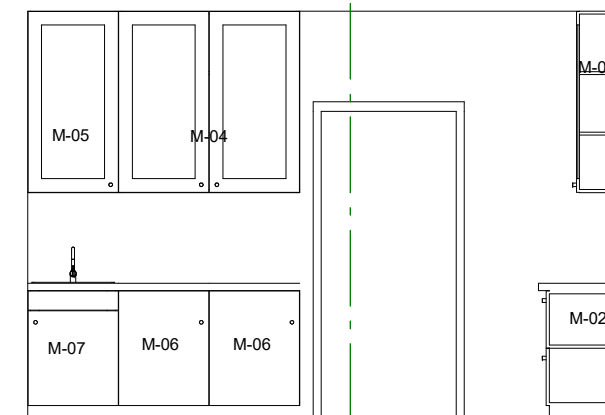

7. 5. etasje 1:50

110-1 Steril 1:50

110-3 Steril 1:50

110-2 Steril 1:50

110-4 Steril 1:50

| SKJEMA FAST INVENTAR | | | | | | | | | | | | |
|----------------------|---|--------|---------|----------|-----------------|-------|-------|------|-----------|------|-----------|---------------------------|
| ID | Beskrivelse | Antall | Rom nr. | Rom navn | Høyde (Z verdi) | mål 1 | Mål 2 | Pris | Levrandør | Vekt | Serie nr. | Kun for sortering |
| M-01 | Kjøleskap | 1 | 5-082 | Steril | 800 | 600 | 600 | 0,00 | | kg | | Kjøleskap |
| M-02 | Skuffer med push-click. Corian benkeplate. | 7 | 5-082 | Steril | 900 | 600 | 600 | 0,00 | | kg | | Underskap med skuffer |
| M-03 | Skap med uttrekksfunksjon for autoklav. | 1 | 5-082 | Steril | 600 | 600 | 600 | 0,00 | | kg | | Underskap tofløyet |
| M-03 | Skap med uttrekksfunksjon for autoklav. | 1 | 5-082 | Steril | 1 200 | 600 | 600 | 0,00 | | kg | | Overskap hylle |
| M-04 | Overskap med push-click. | 3 | 5-082 | Steril | 1 200 | 1 200 | 350 | 0,00 | | kg | | Overskap tofløyet |
| M-05 | Overskap med push-click. | 3 | 5-082 | Steril | 1 200 | 600 | 350 | 0,00 | | kg | | Overskap |
| M-06 | Underskap med push-click. Corian benkeplate. | 2 | 5-082 | Steril | 900 | 600 | 600 | 0,00 | | kg | | Underskap |
| M-07 | Vask nedfelt i corian benkeplate. Fronter med push-click | 1 | 5-082 | Steril | 900 | 600 | 600 | 0,00 | | kg | | Underskap |
| M-07 | Vask nedfelt i corian benkeplate. Fronter med push-click. | 1 | 5-082 | Steril | 900 | 600 | 600 | 0,00 | | kg | | Underskap |
| M-08 | Oppvaskmaskin. Corian benkeplate. | 2 | 5-082 | Steril | 900 | 600 | 600 | 0,00 | | kg | | Underskap for vaskemas... |
| M-09 | Avtrekk over oppvaskmaskiner. | 1 | 5-082 | Steril | 1 016 | 1 200 | 600 | 0,00 | | kg | | Ventilator |
| M-10 | Underskap til avfall m ultralydbad innfelt i corian benkeplate. Fronter m ... | 1 | 5-082 | Steril | 900 | 1 200 | 600 | 0,00 | | kg | | Underskap tofløyet |
| M-17 | Gjennomgående overskap med push-click dører på begge sider. | 2 | 5-082 | Steril | 1 200 | 900 | 447 | 0,00 | | kg | | Overskap tofløyet |