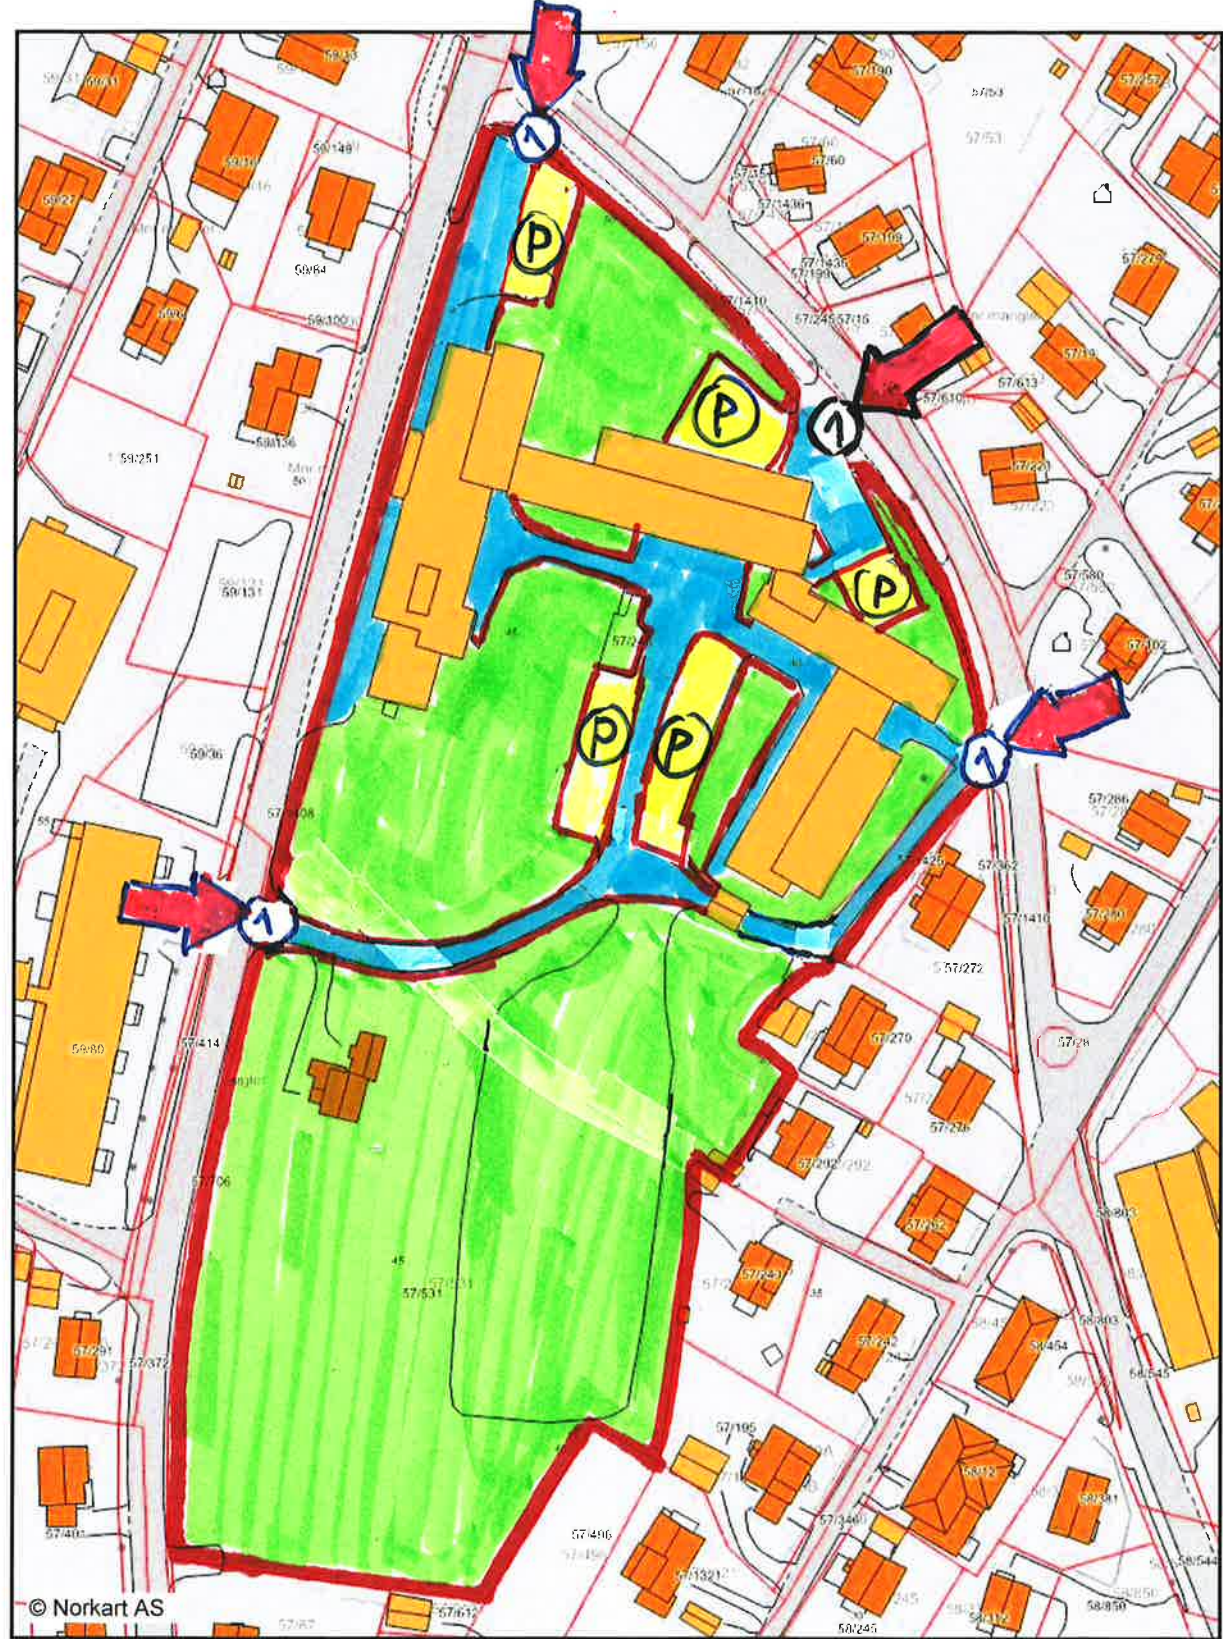

12

Heggen vgs.  
St. Olavs gate 91, Herstad  
Antall P-planer : 91

1:1500

08.06.2017

Kartopplysninger som kreves ved omsetning av eiendommer, skal bestilles skriftlig hos kommunen. Ellers er ikke kommunen ansvarlig.

① = Innkjøring  
 P = Parkering

○ + ● = Parkering forbudt

13

Stangnes vgs.  
Stangnesvegen 39, Harstad.  
Antall P-plasere: 167

1:2500

08.06.2017

© Norkart AS

Kartopplysninger som kreves ved omsetning av eiendommer, skal bestilles skriftlig hos kommunen. Ellers er ikke kommunen ansvarlig.

① = Linkiering  
Ⓟ = Parkering

⊕ ⊖ = P-forbudt