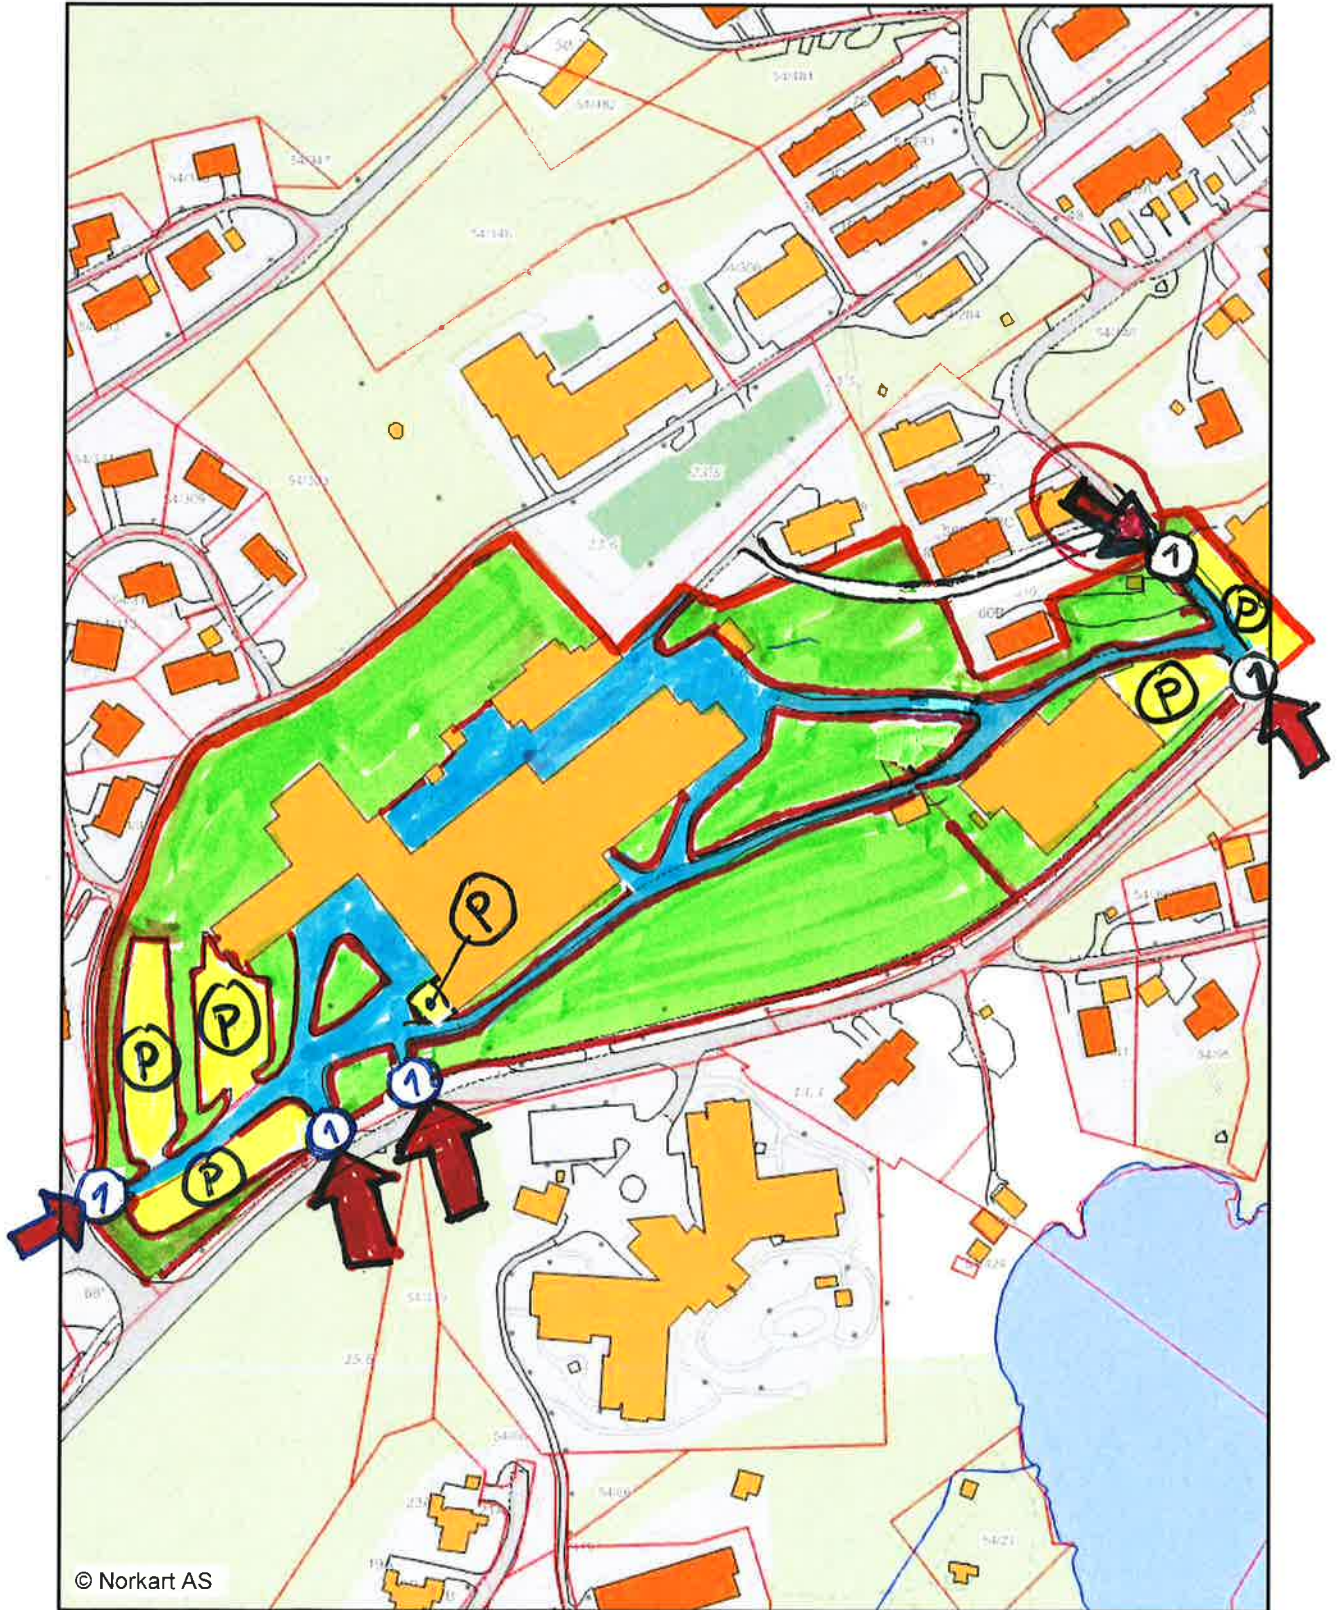

12

Heggen vgs.  
St. Olavs gate 91, Herstad  
Antall P-planer : 91

1:1500

08.06.2017

Kartopplysninger som kreves ved omsetning av eiendommer, skal bestilles skriftlig hos kommunen. Ellers er ikke kommunen ansvarlig.

① = Innkjøring  
 P = Parkering

○ + ● = Parkering forbudt

13

Stangnes vgs.  
Stangnesvegen 39, Harstad.  
Antall P-plasere: 167

1:2500

08.06.2017

© Norkart AS

Kartopplysninger som kreves ved omsetning av eiendommer, skal bestilles skriftlig hos kommunen. Ellers er ikke kommunen ansvarlig.

① = Linkiering  
Ⓟ = Parkering

⊕ ⊖ = P-forbudt