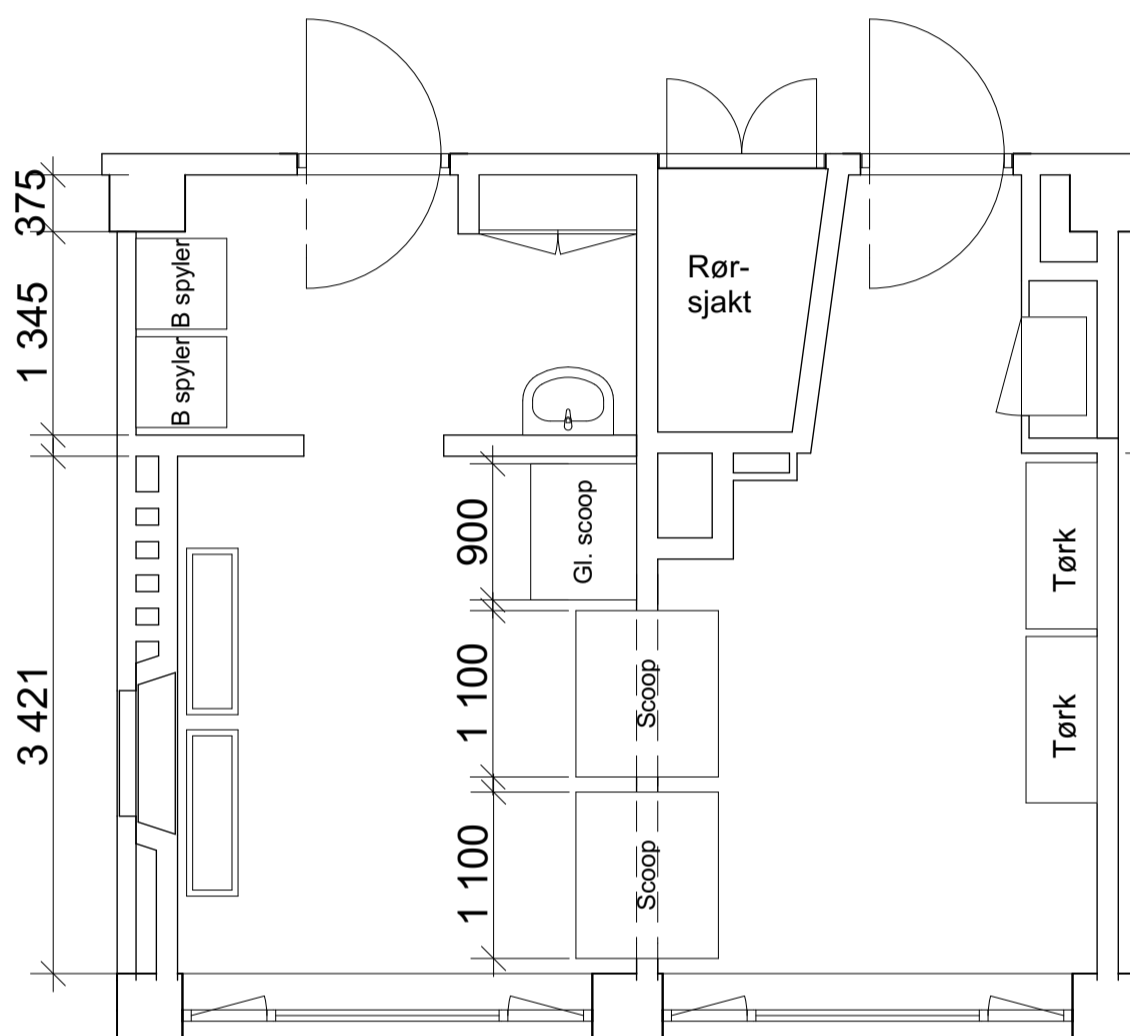

## Alt 1

Rom D1431A  
Urent Skyllerom

Rom D1428  
Rent lager

Alt. 1 Ny planløsning -  
foreløpig, 24.05.2017

Målestokk 1:50 A3