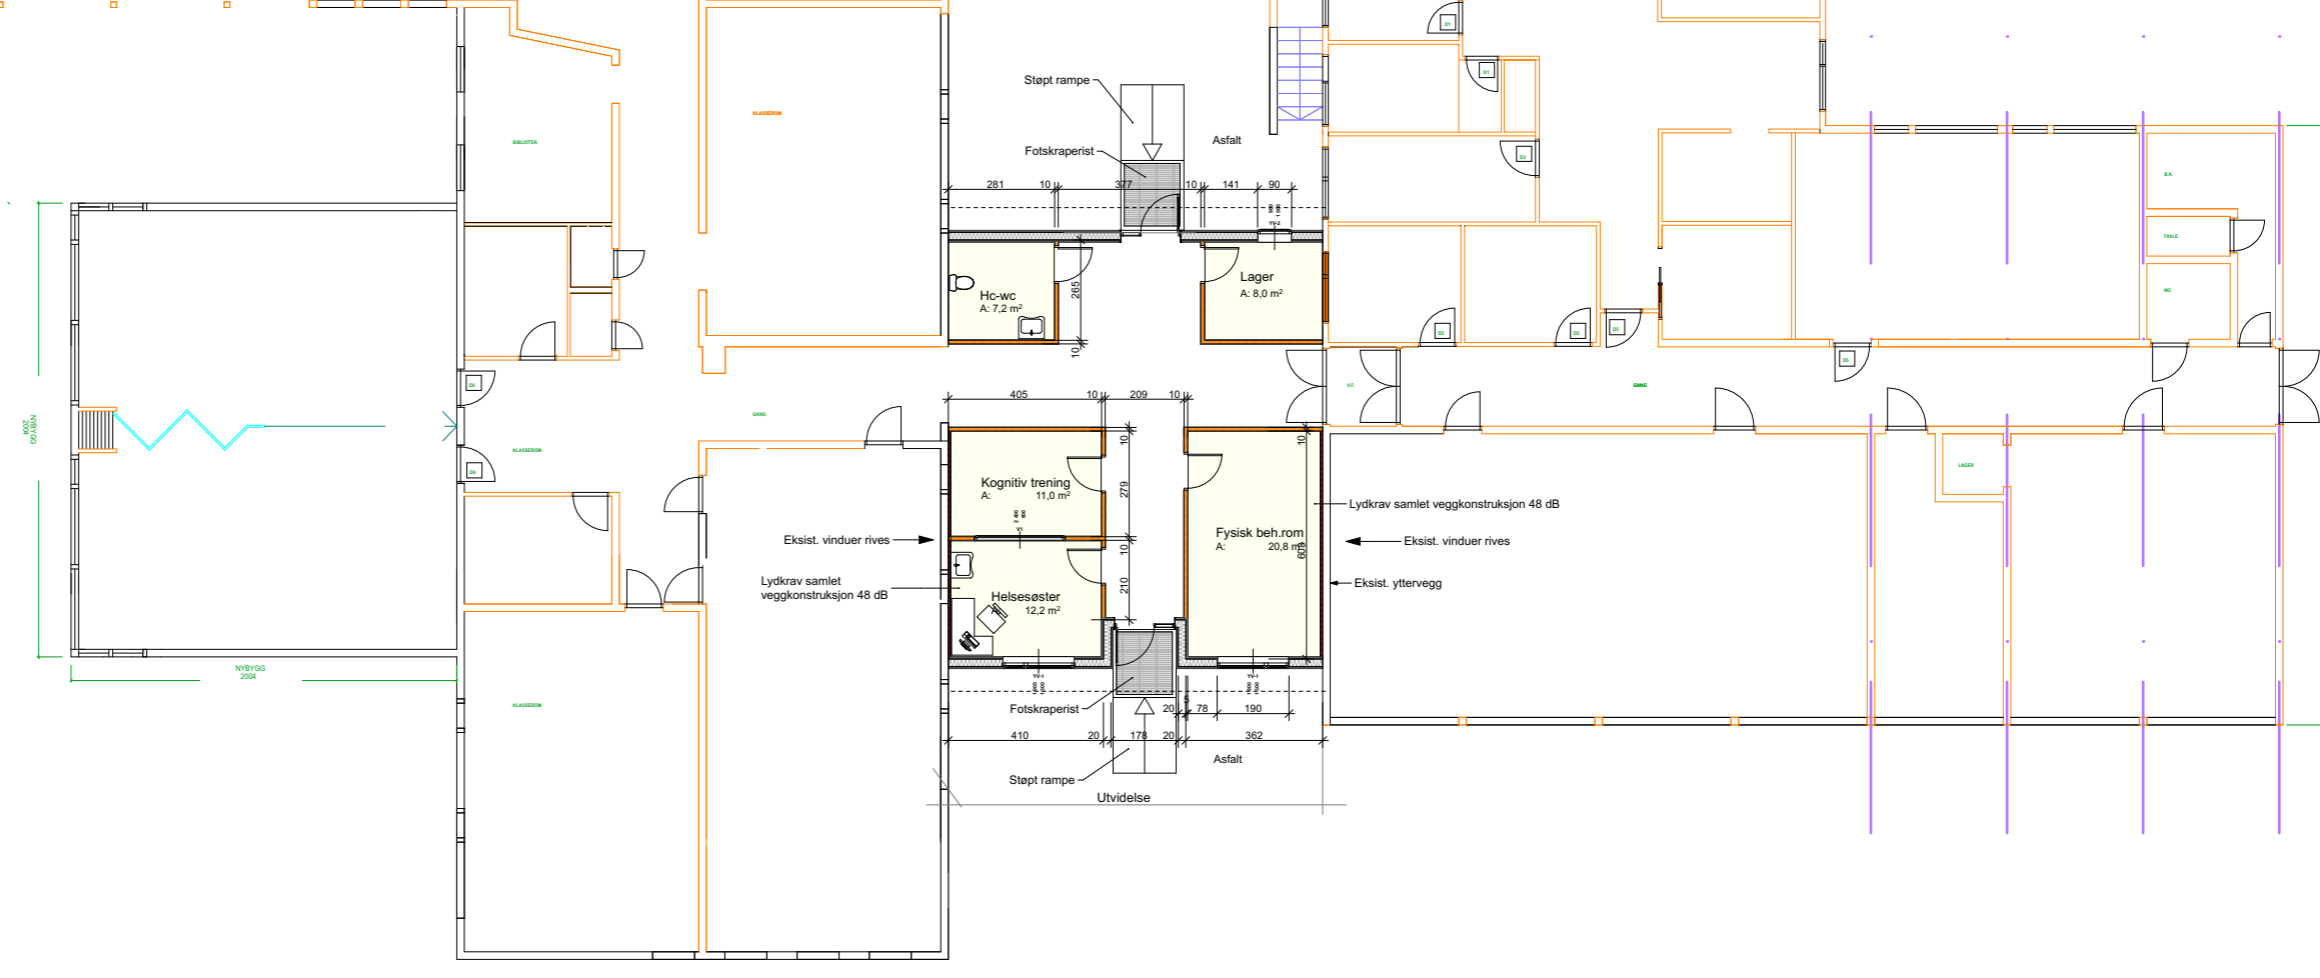

PLAN 1. ETG.

PLAN KJELLER

Prosjekterende: Pedagogisk skolebygg	Tegning: Finsland skole - utvidelse	Dato: Dato oppr.	Målestokk: 1:200
		Tegningsnr.: A20-2	Rev.: .