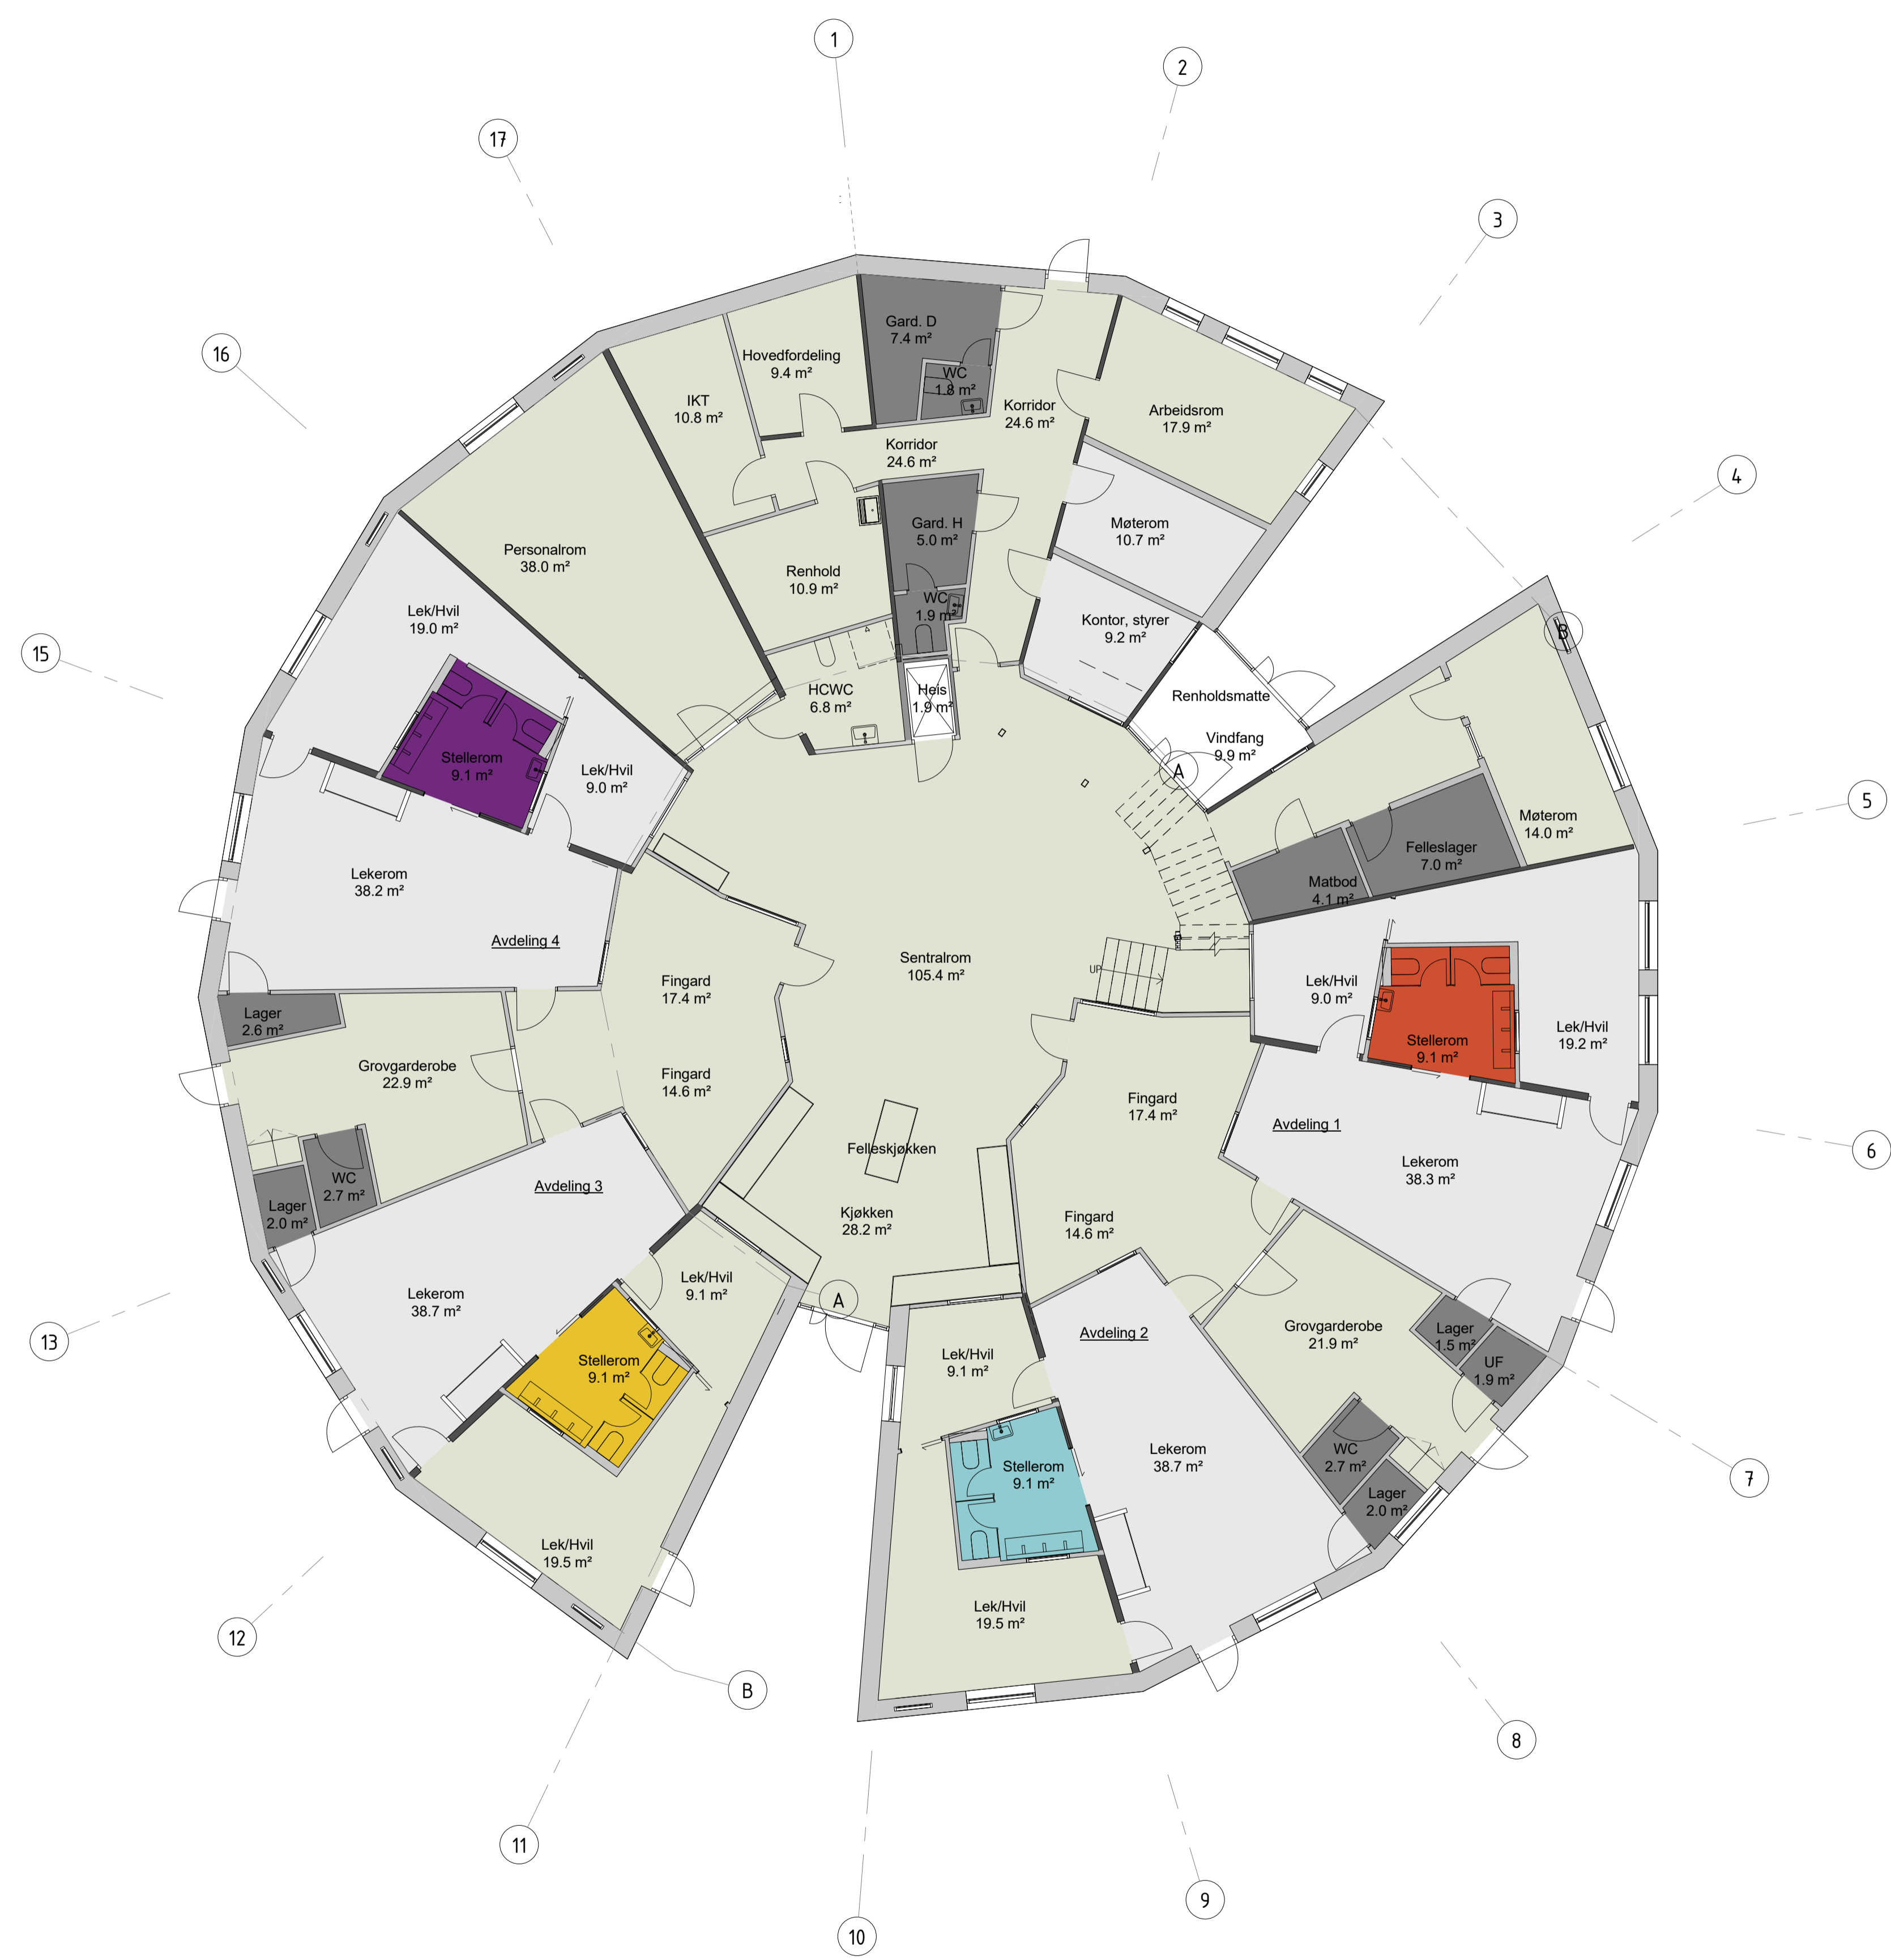

HENVISNINGER:

- Fargekonsept gulv.
- Fargevalg gulv for barnehagen er en fargepalet i nedtonete jordfarger i de fleste hovedrom og birom.  
 Produkt: Gerfloor Taralay Element.
- 4340 Dubai
  - 3753 Amsterdam
  - 3752 Cape Town

Denne fargepalet blir brutt i de 6 avdelingers stellerom som hver har en spesiell pangfarge. Denne farge vil være synonym og kjendtegn for den pågældende avdeling.

- Produkt: Eternal colour fra Forbo.
- 43232 night sparkle
  - 43492 red sparkle
  - 43592 turquoise sparkle
  - 43602 plum sparkle
  - 43702 jungle sparkle
  - 43742 honey sparkle

MERKNADER:

PROSJEKTERINGSGRUPPEN:	Byggherre	Dato	Blad
tegn_3	Opppegård KE		
ARKTEKT: L. Blakerveen 8, 0283 Oslo	Geotek: L. Blakerveen 8, 0283 Oslo		
BYGG: AFREINERTSEN L. Blakerveen 8, 0283 Oslo	UTOMRUS: tegn_3 L. Blakerveen 8, 0283 Oslo		
ELEKTRO: AFREINERTSEN L. Blakerveen 8, 0283 Oslo	BRANN: AFREINERTSEN L. Blakerveen 8, 0283 Oslo		
VVS: AFREINERTSEN L. Blakerveen 8, 0283 Oslo	AKUSTIKK: AFREINERTSEN L. Blakerveen 8, 0283 Oslo		
LOKALISERINGSFIGUR:			
PROSJEKT: Grenselia Barnehage	PROSJEKTNR: 16002000		
TEGNINGSTITTEL: Skjema - Gulvplan 1.etg	PROSJEKTFARGE: tegn_3		
TEGNINGSTATUS: Antyd	FILE: C:\Users\A00000000000000000000\Documents\Grenselia Barnehage	TEGNINGSDATO: 16.12.2016	TEGNINGSSKALA: 1:100
MALESTOKK: 1:100	ISO A1	FORFATTER: MG	REVISJON:
TEGN: LBH	TEGNET DATUM: LBH	DISKVALIFISERT: LBH	DISKVALIFISERT: LBH