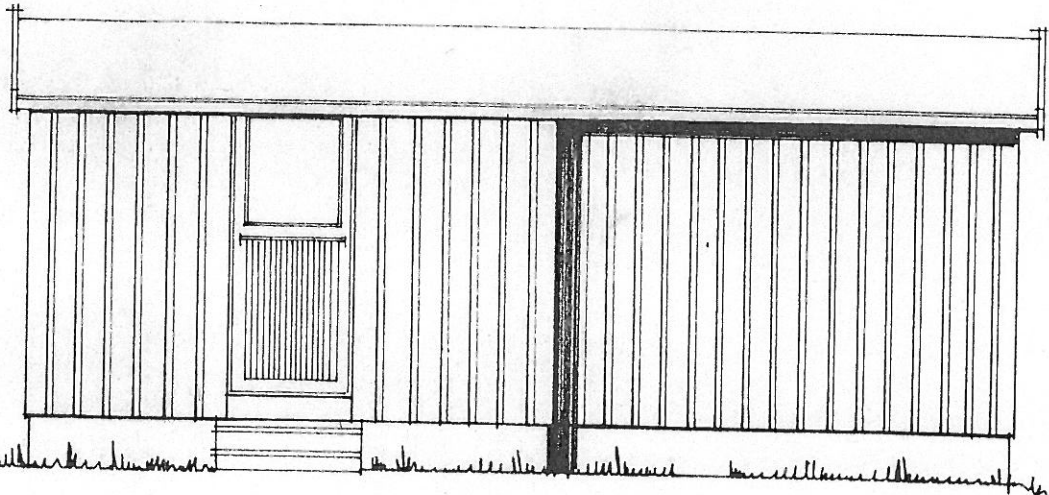

KOLBOTN 4. APRIL 1968

Mottatt

17 JUN 1968

PÅBYGG

LÉ- SKUR -
 PÅBYGG
 KOLBOTN 4. AP

PLAN

FACADE MOT VEST

FACADE MOT ØST