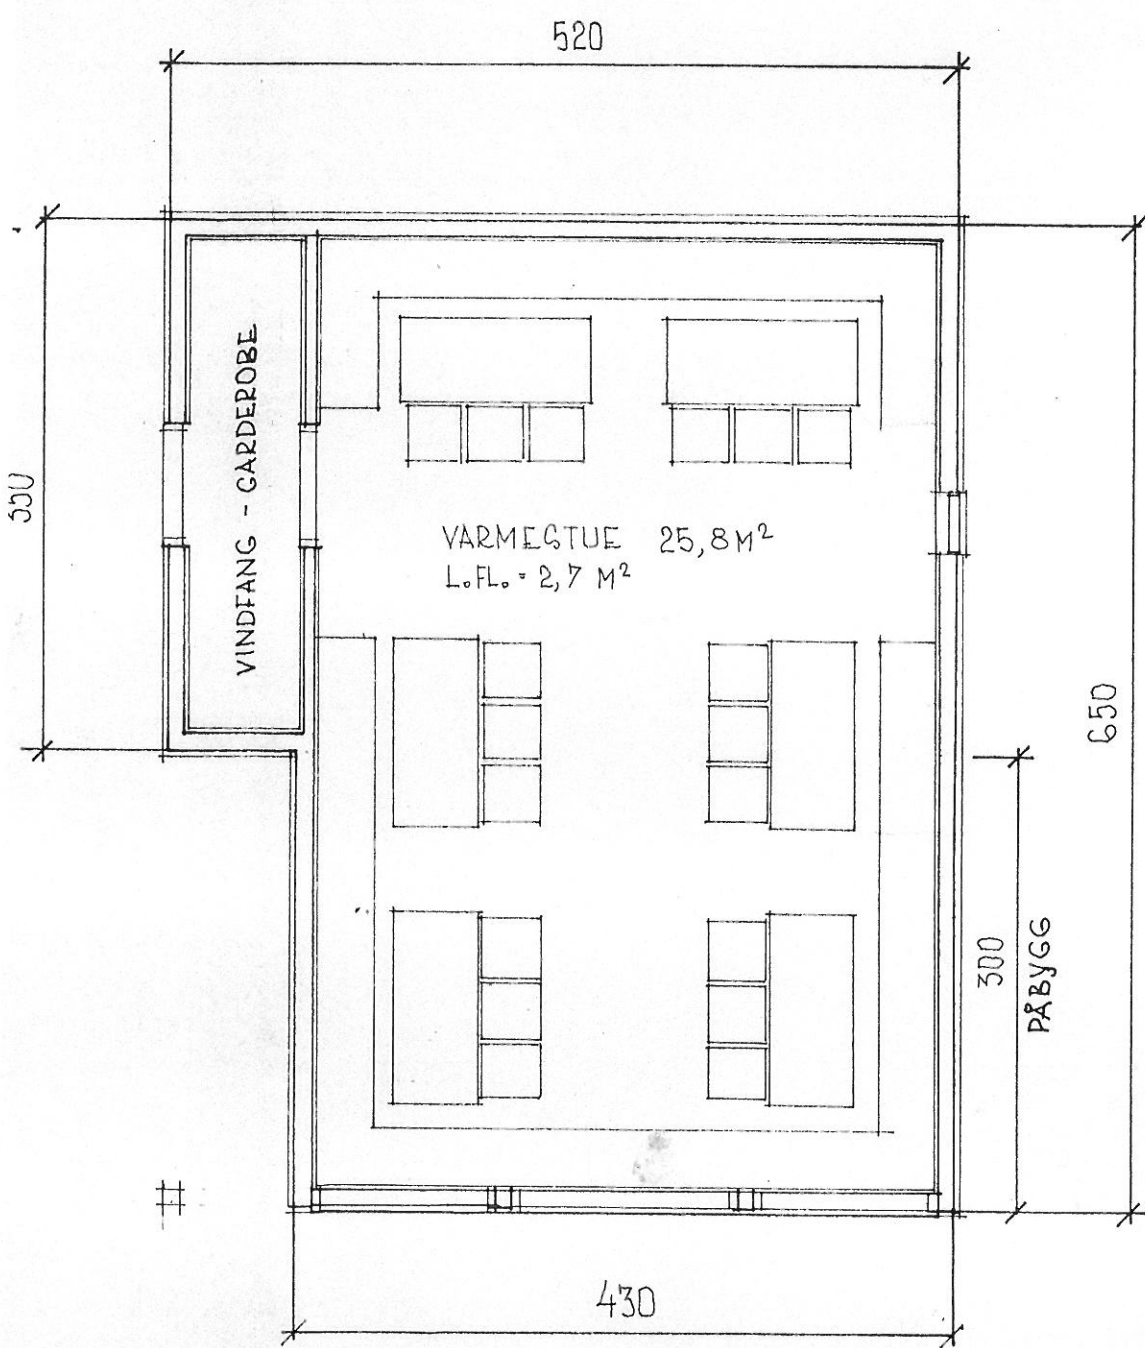

FASADE MOT SYD

PÅBYGG 12,6 M²

Tegningen godkjennes som erstatning for tidligere approberte tegninger datert 28.8.1967.

Kolbotn, 23. februar 1971.

OPPEGÅRD KOMMUNE

[Signature]
For bygningsjefen

LÉ-SKUR - BARNEPARKERING ØDEGÅRDEN OG FLØYGBONN
PÅBYGG PLAN OG FAGADER MÅL 1:50

KOLBOTN 4. APRIL 1968

Mottatt

17 JUN 1968

PÅBYGG

LÉ- SKUR -
 PÅBYGG
 KOLBOTN 4. AP

PLAN

FACADE MOT VEST

FACADE MOT ØST