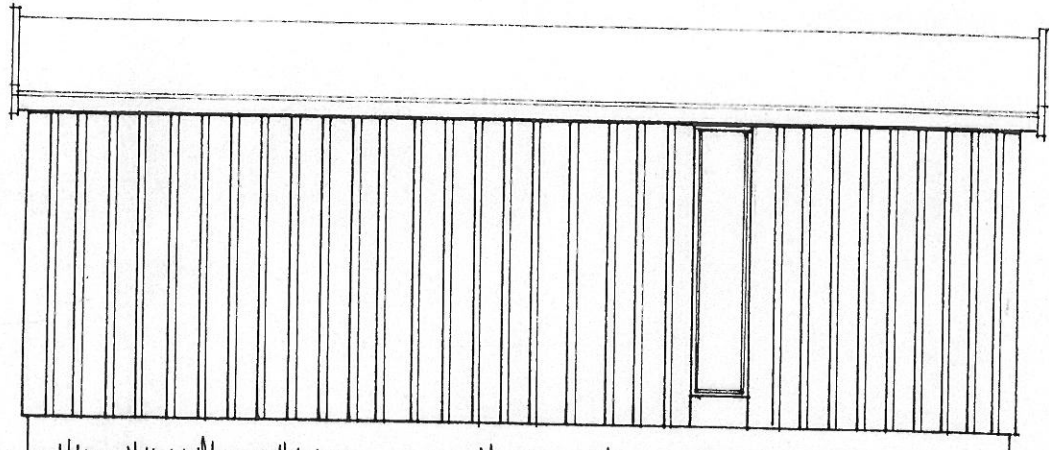

KOLBOTN 4. APRIL 1968

Mottatt

17 JUN 1968

PÅBYGG

LÉ- SKUR -
 PÅBYGG
 KOLBOTN 4. AP

PLAN

FACADE MOT VEST

FACADE MOT ØST