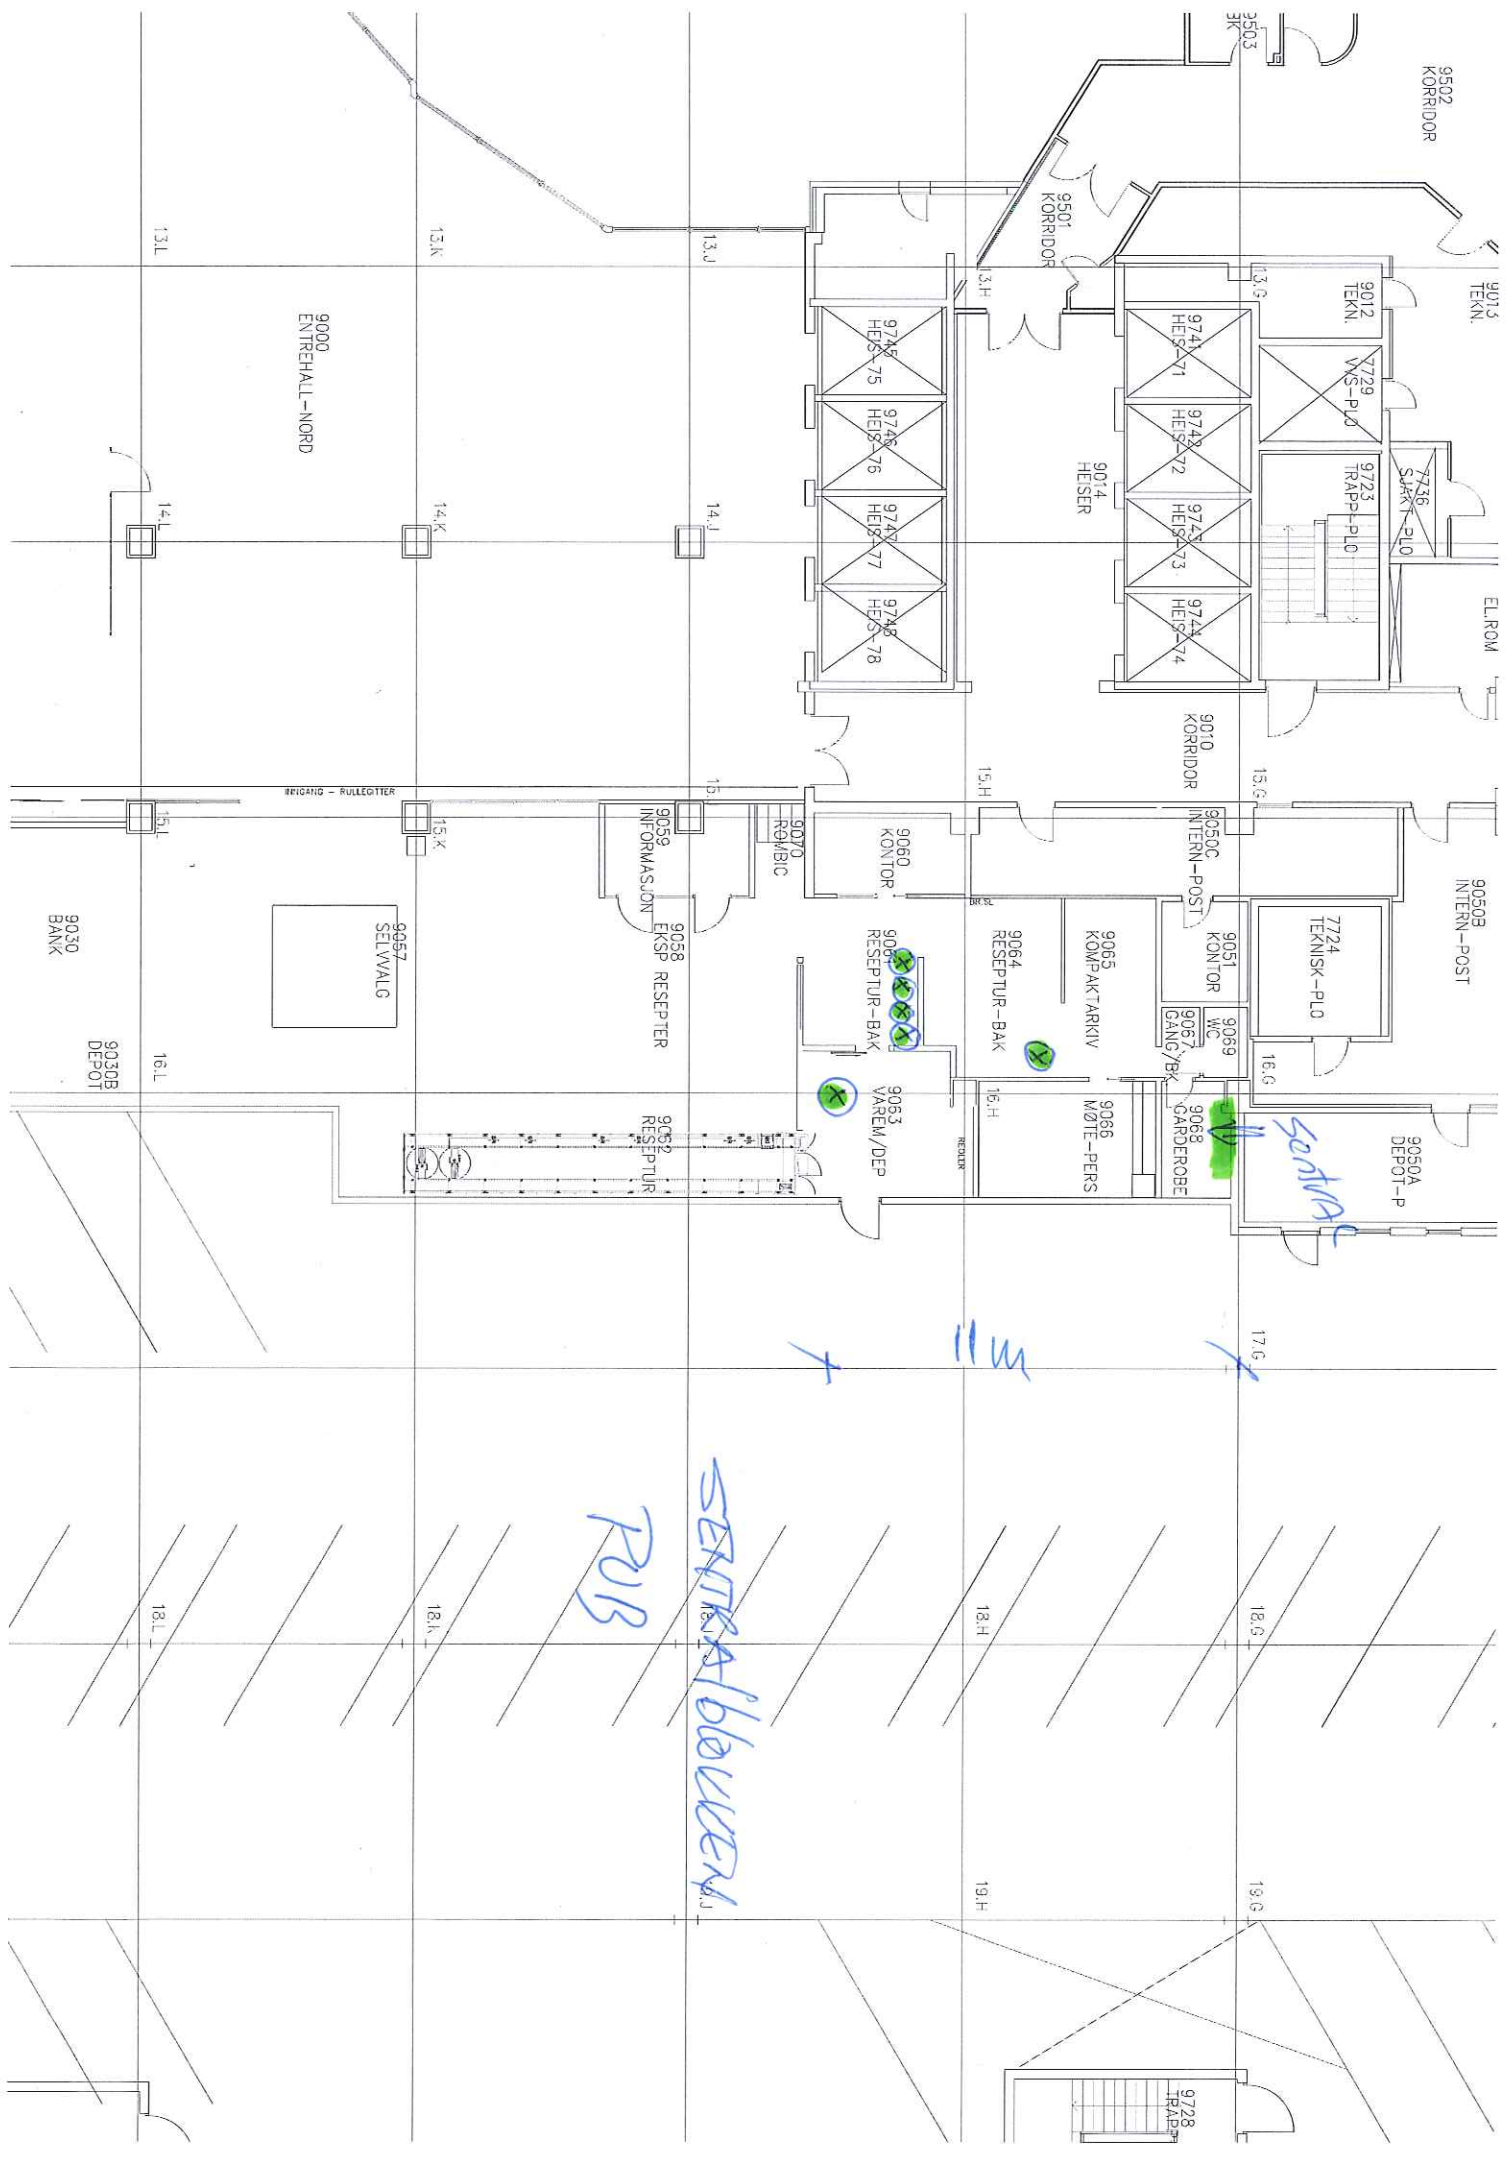

X

57m

VERKS TEDBYGG
PROD OG SHE

X

28m

X

+88,6	4
+84,32	3
+80,5	2
+77,0	1
+54,2	01
+51,1	02

VED VAREL 16 STK
TRADLOS 3 SNE