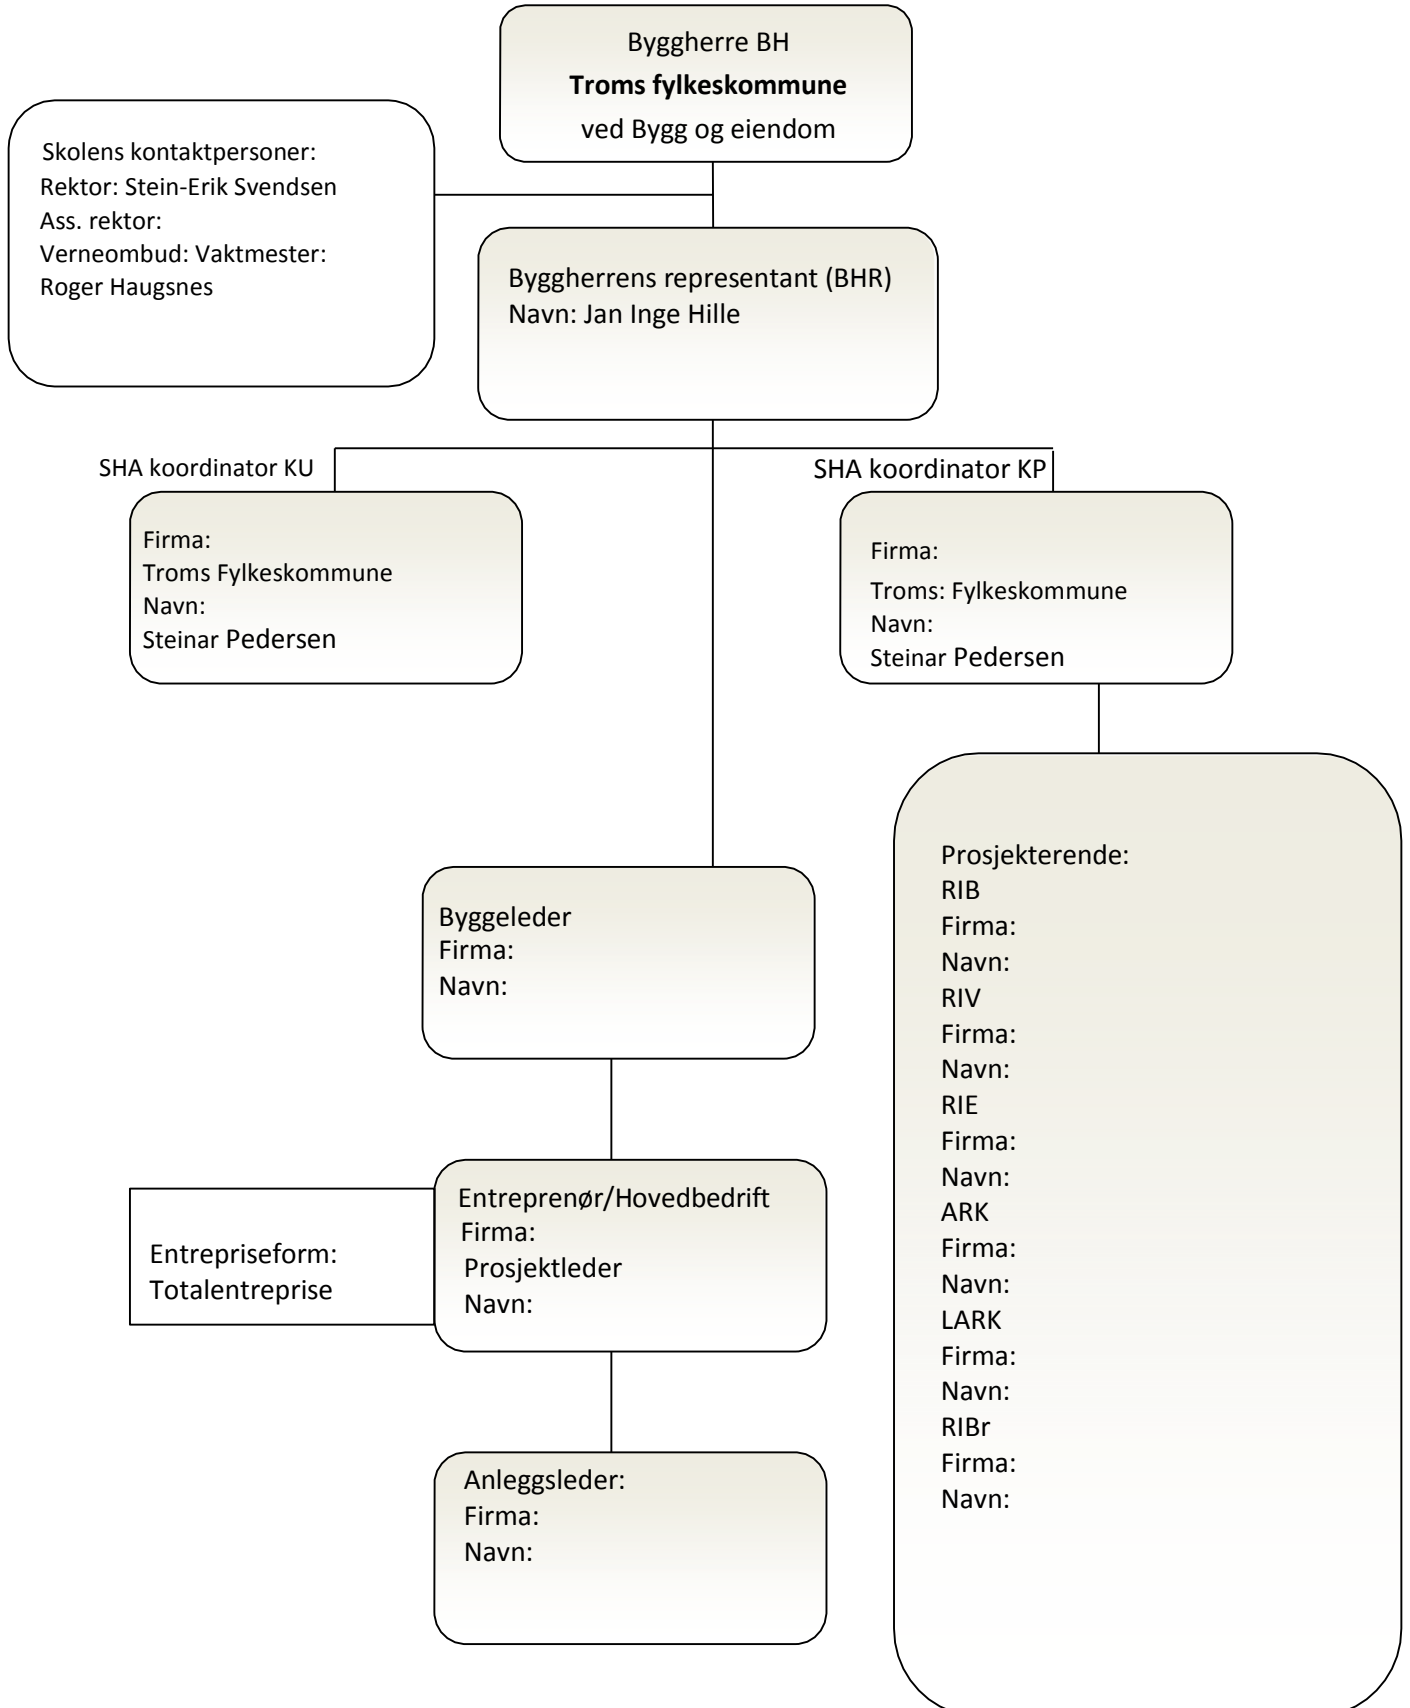

SHA – ORGANISASJONSKART PROSJEKT

Senja vgs, Finnfjordbotn – Ombygging PPT/OT

Utfylt organisasjonskart skal henges opp på SHA-tavlen på byggeplass og på TE sin SHA-tavle.