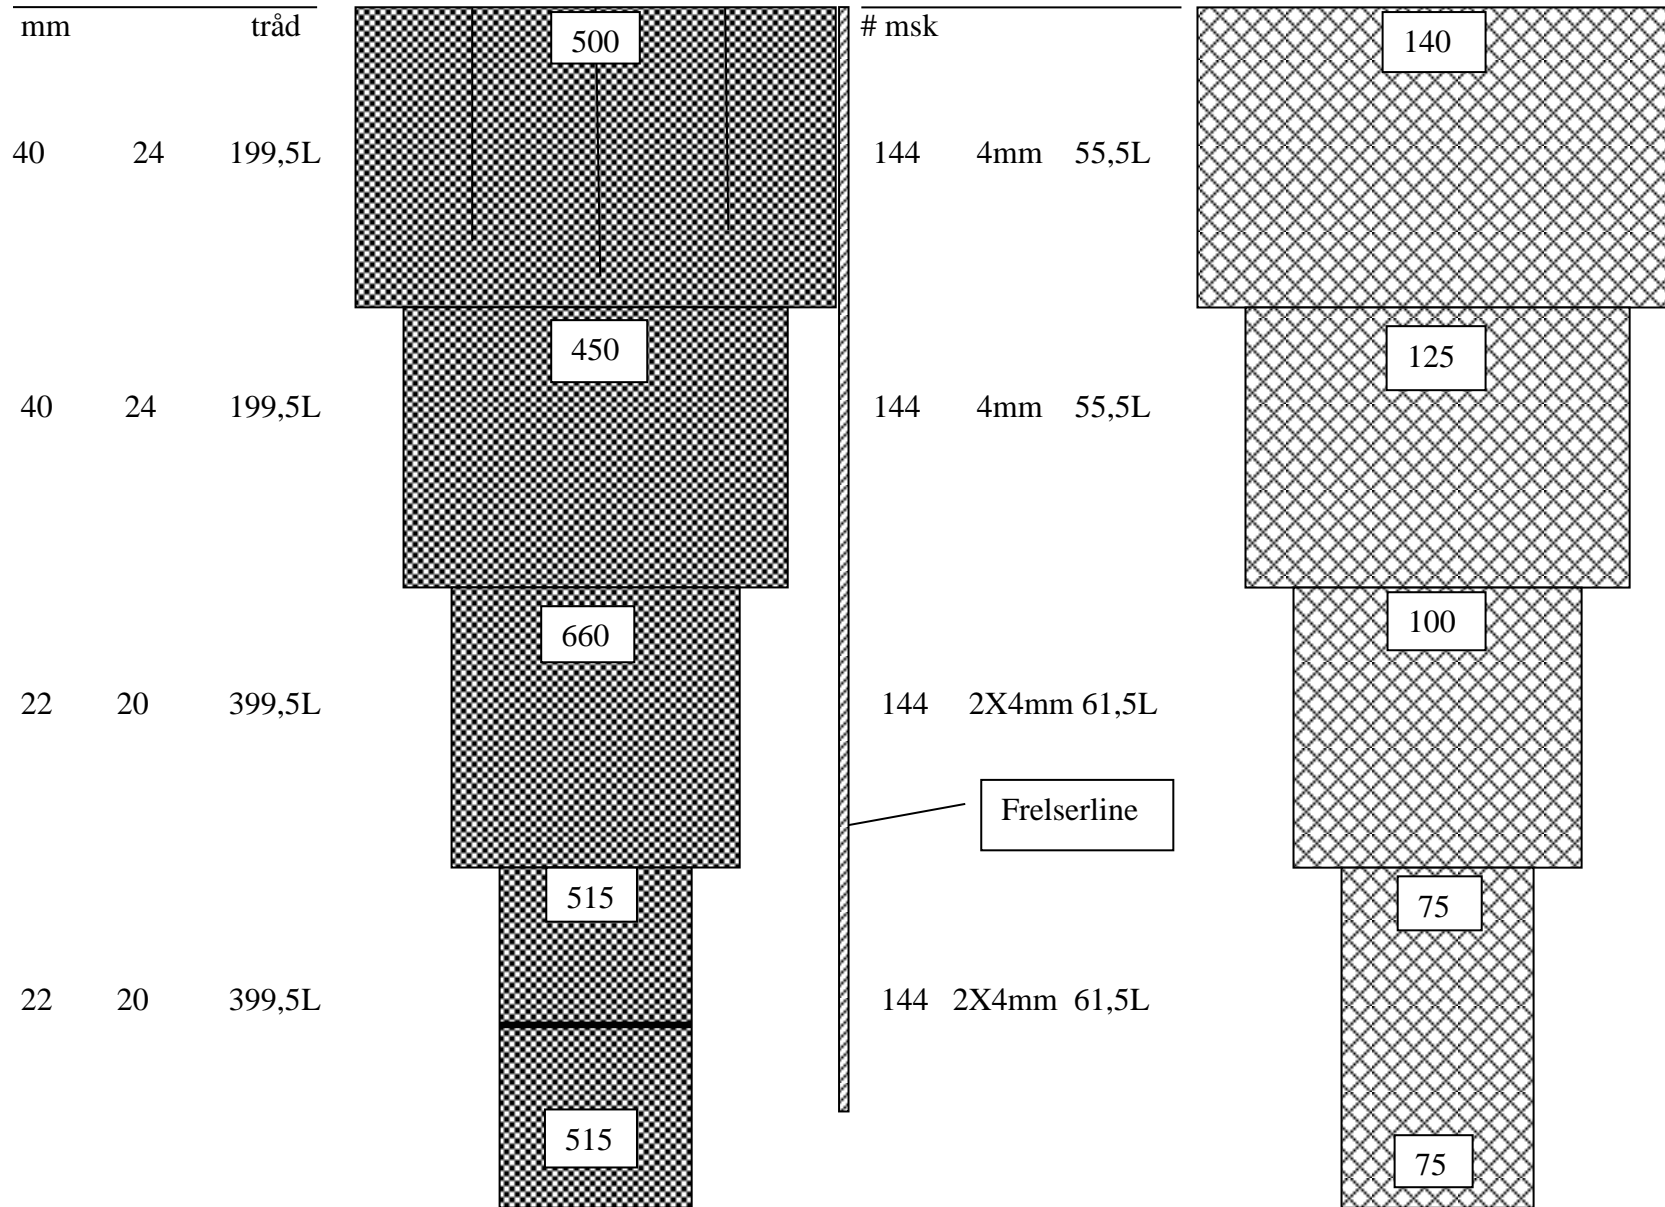

### 33 m pose til Mulpelt 832

250 msk (monter på tvers av overpanel)

200msk

24mm  
Nylon  
Nr 12-16

2 stk Blyliner 1 kg/m  
2 x 4 m

Nettet til fiskelåsen

Ledenettet  
monteres  
stolperett på  
hver side

Her lages 25 cm lange  
masker for hurtig  
sammenfletting med  
trålbeggen. 4X 26 masker  
(antall her må verifiseres)

Konstruksjon og montering av en fiskelås for Multipelt 832 framme i trålposen