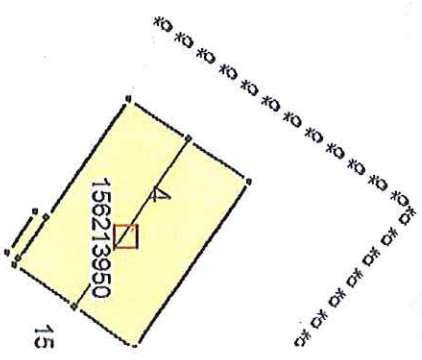

5237 m²

Helsesenter Vinstra

	Vinstra helsesenter
	Vinstra
	30.06.2016
Målestokk 1:1000	

N

Rådhuset

3210 m²

A = 3155.21
L = 417.43

A = 83.32
L = 36.66

2934 m²

	<p>Kajla idrettsanlegg Vinstra 28.06.2016 Målestokk: 1:1500</p>

 Södorp barneskole
 Vinstra
 27.06.2016
 Målestokk 1:1000

Södorp barneskole

N 66239000

OWE parkering

	OWE parkering
	Vinstra
	Målestöck 1:500

10 A = 2965.99
L = 279.12

9 A = 148.09
L = 49.92

10 A = 48.07
L = 30.76

 Sødorp gjestgiveri og Toks
 Vinstra
 27.06.2016
 Målestokk 1:1000

1025,78

A = 4692,80
L = 1227,74

5638 m²

Sundheim

A = 404,86
L = 1229,1

404 m²

	Sundheim
	Vinstra
	28.06.2016
	Målestokk 1:1500

	<p>Givravegen 1 og 2 Vnstra 28.08.2016 Målestokk 1:500</p>
--	--

Lohaugvegen utleigebustader

920 m²

N 6829500

N 6829500