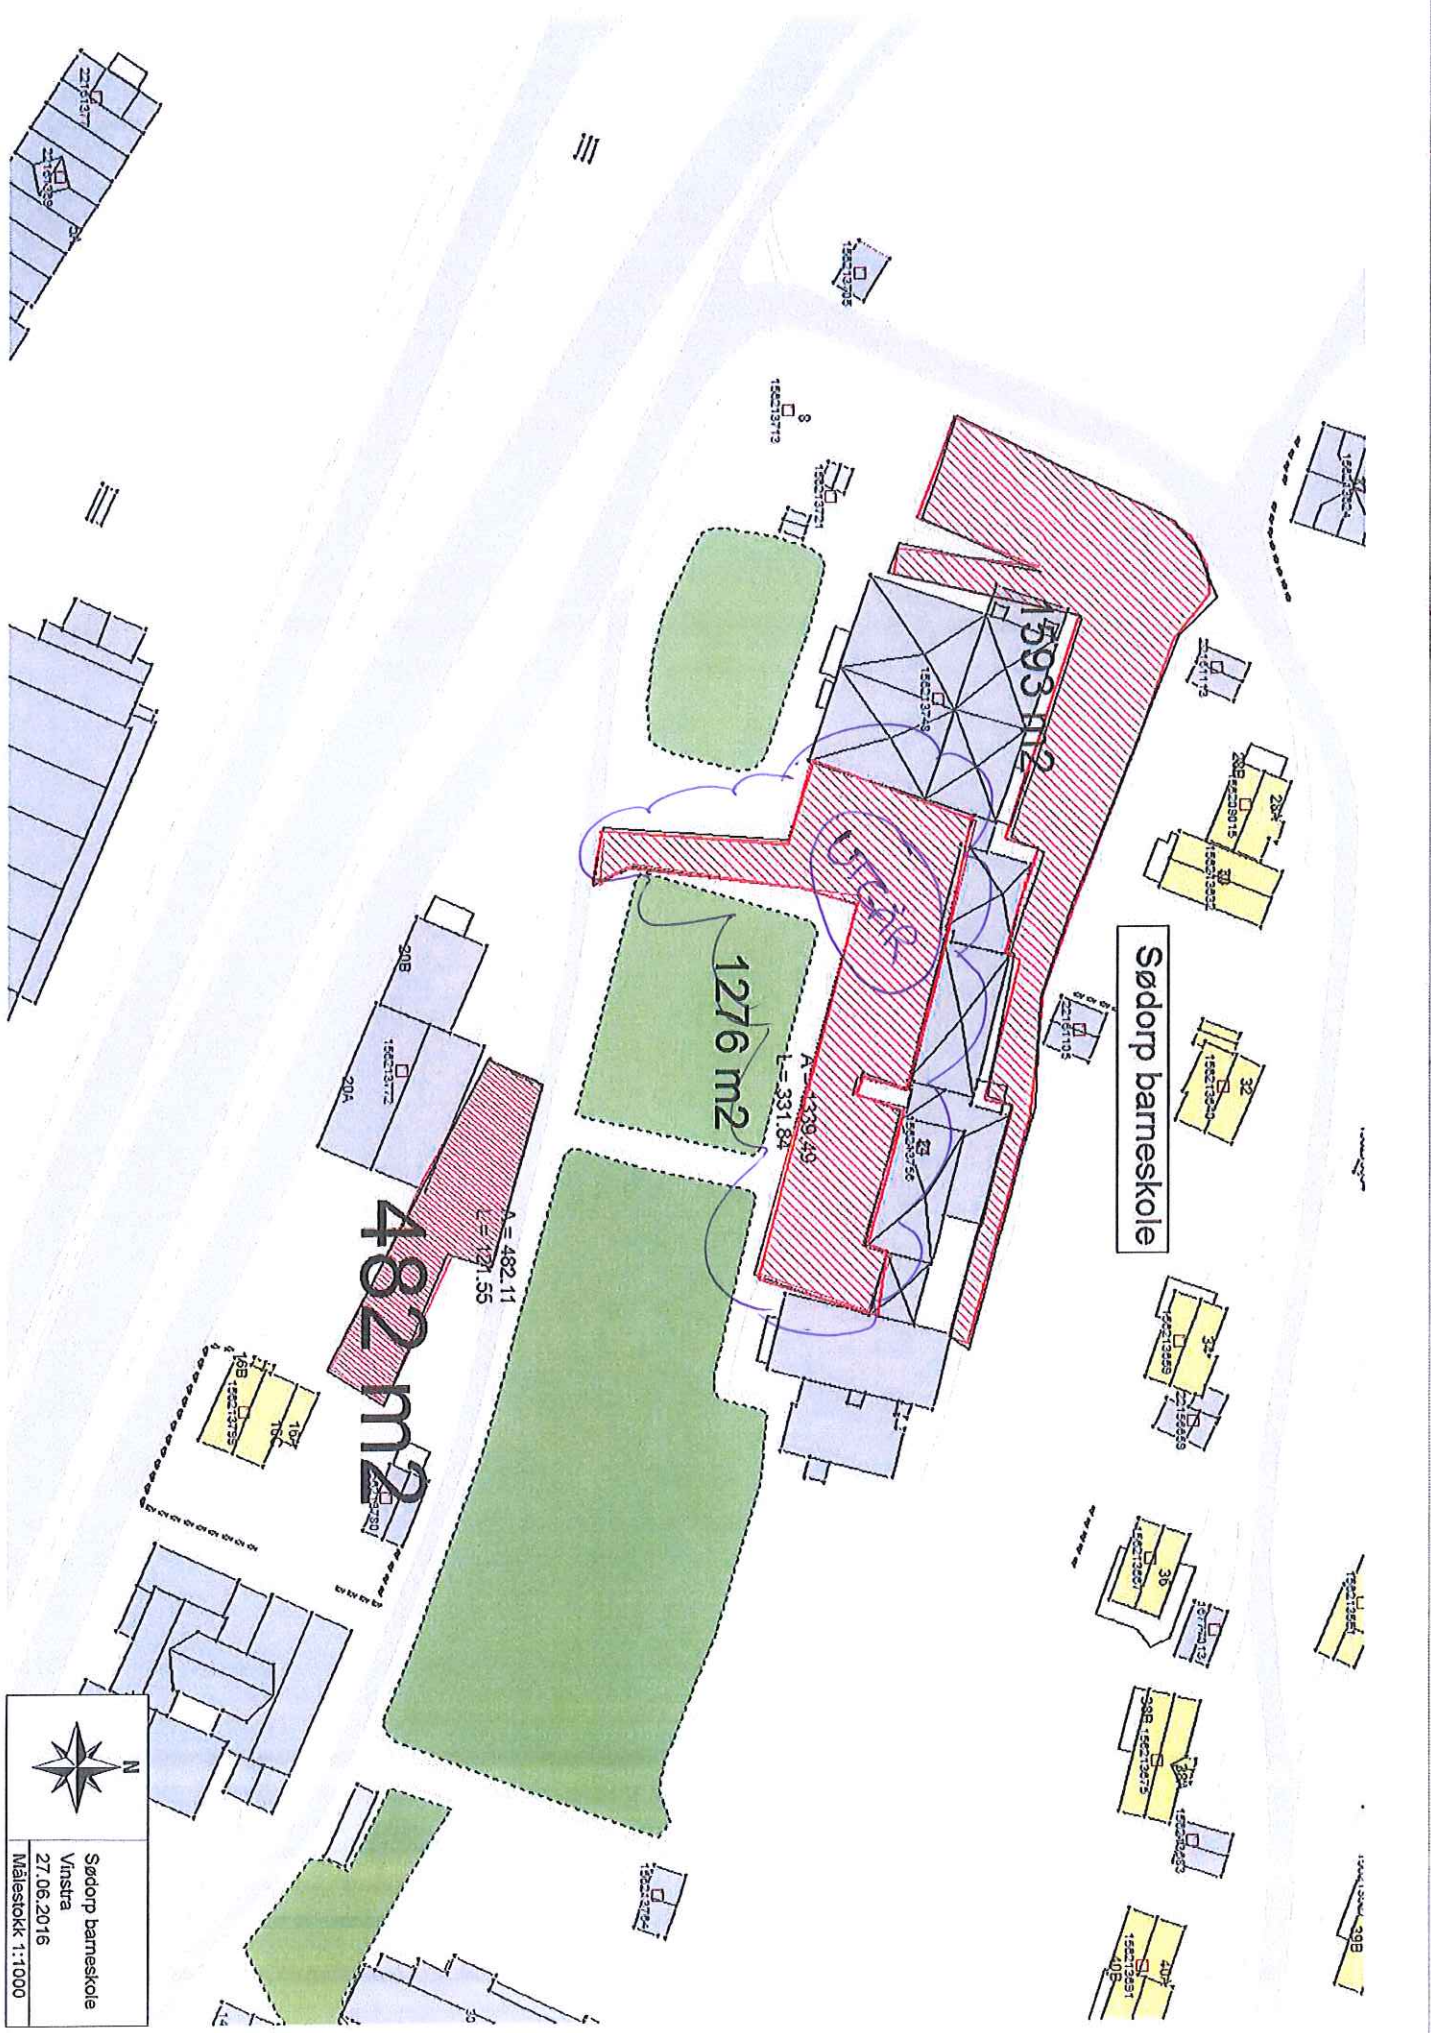

N

 NSB parkering
 Vinstra
 28.06.2016
 Målestokk 1:1000

Vinstra reenseanlegg

704 m²

$A = 704.53$
 $L = 117.42$

156211441

	Vinstra reenseanlegg
	Vinstra
	28.06.2016
	Målestokk 1:500

Kajla idrettsanlegg og Kaja ungdomskule

2934 m²

	<p>Kajla idrettsanlegg Vinstra 28.06.2016 Målestokk: 1:1500</p>

 Södorp barneskole
 Vinstra
 27.06.2016
 Målestokk 1:1000

Södorp barneskole

N 66239000

OWE parkering

	OWE parkering
	Vinstra
	Målestöck 1:500

28.06.2016

166 m²
 $A = 166.42$
 $L = 52.80$

**Palmerhaven
parkering**

 N	Palmerhaven parkering Vnstra 28.06.2016 Målestöck 1:500
--	--

Sødorp Gjestgivergård
og
Toksebakken barnehage

2870 m²

8 A = 77.83
L = 47.07

A = 404,86
L = 1229,1

404 m²

	Sundheim
	Vinstra
	28.06.2016
	Målestokk 1:1500

	<p>Givravegen 1 og 2 Vnstra 28.08.2016 Målestokk 1:500</p>
--	--

Lohaugvegen utleigebustader

920 m²

N 6829500

N 6829500