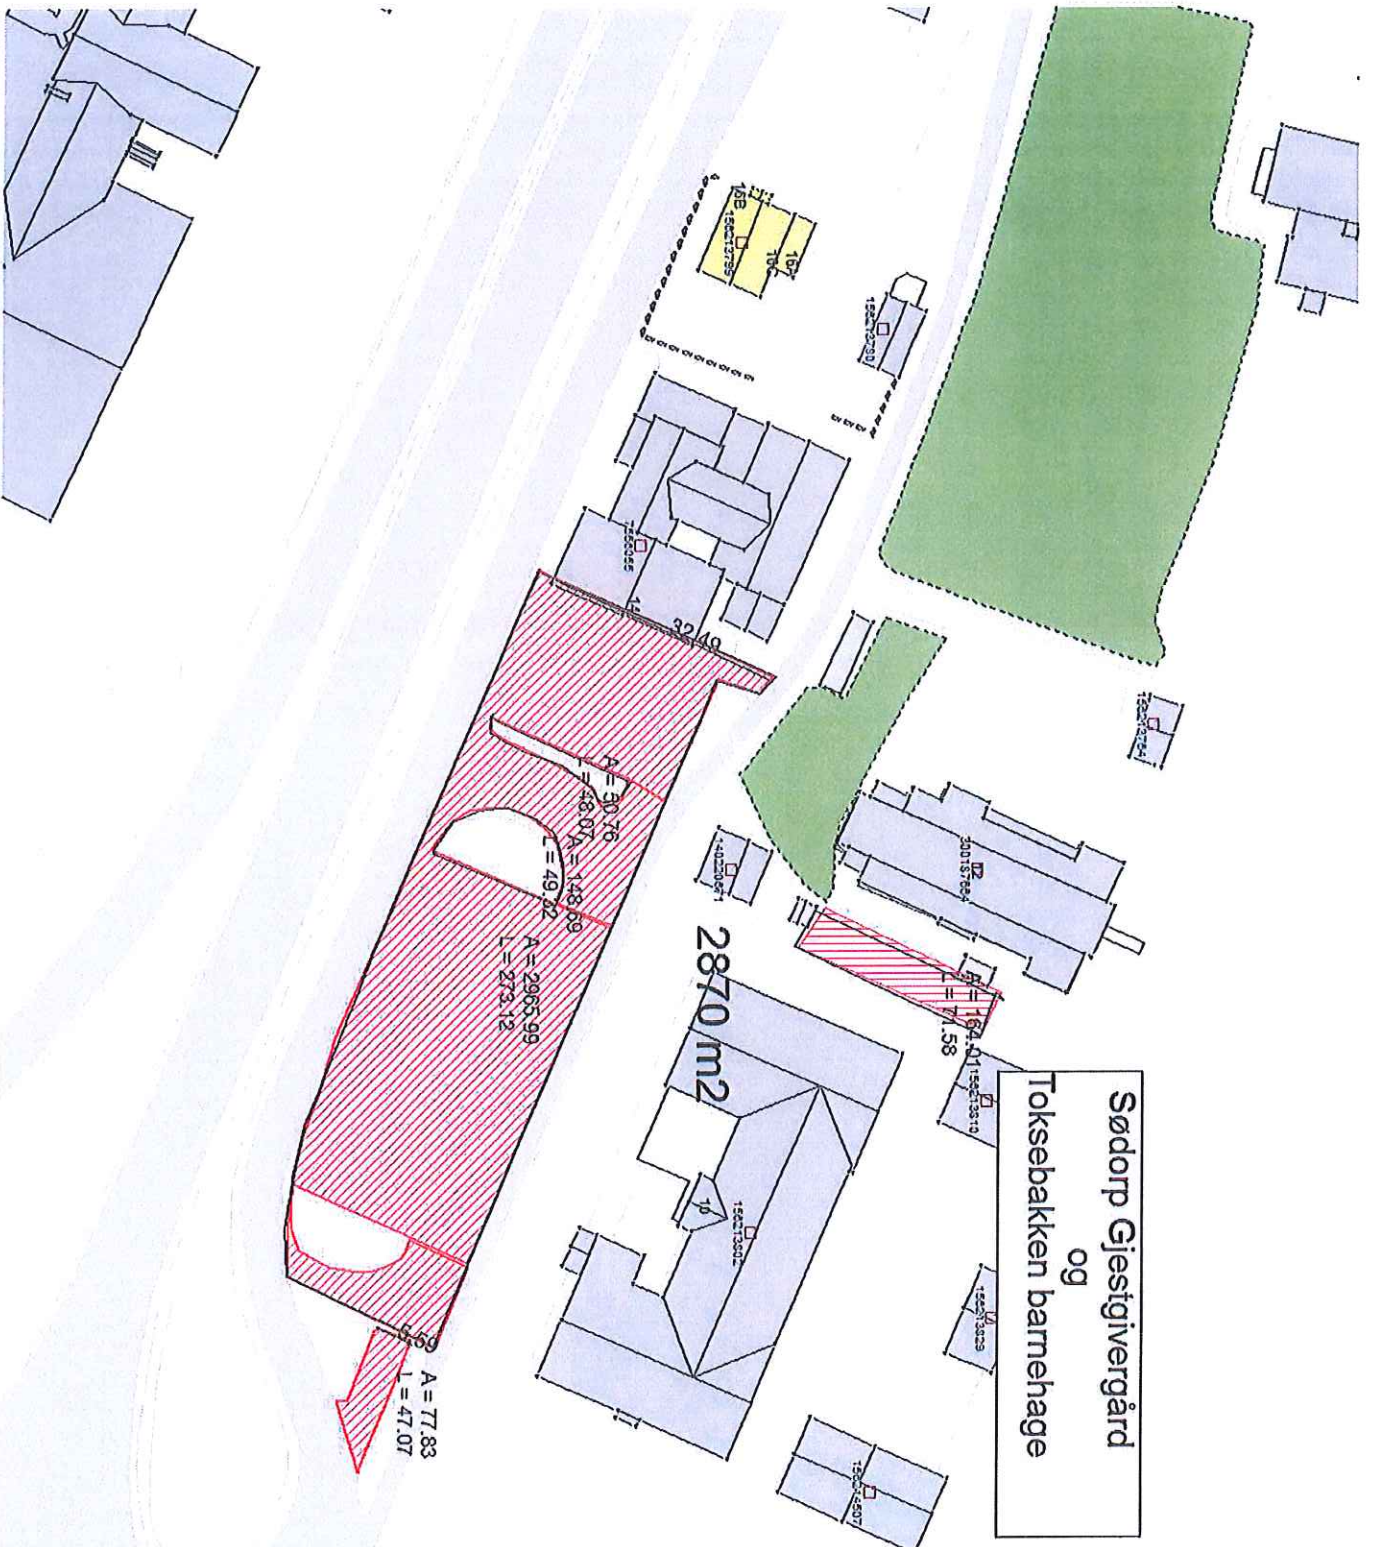

2934 m²

	<p>Kajla idrettsanlegg Vinstra 28.06.2016 Målestokk: 1:1500</p>

 Södorp barneskole
 Vinstra
 27.06.2016
 Målestokk 1:1000

Södorp barneskole

N 66239000

OWE parkering

	OWE parkering
	Vinstra
	Målestöck 1:500

28.06.2016

166 m²
 $A = 166.42$
 $L = 52.80$

**Palmerhaven
parkering**

 N	Palmerhaven parkering Vnstra 28.06.2016 Målestöck 1:500
--	--

Sødorp Gjestgivergård
og
Toksebakken barnehage

2870 m²

8 A = 77.83
L = 47.07

10 A = 2965.99
L = 279.12

9 A = 148.09
L = 49.92

10 A = 48.07
L = 30.76

 Sødorp gjestgiveri og Toks
 Vinstra
 27.06.2016
 Målestokk 1:1000

1025,78

A = 4692,80
L = 1227,74

5638 m²

Sundheim

A = 404,86
L = 1229,1

404 m²

	Sundheim
	Vinstra
	28.06.2016
	Målestokk 1:1500

	<p>Givravegen 1 og 2 Vnstra 28.08.2016 Målestokk 1:500</p>
--	--

Lohaugvegen utleigebustader

920 m²

N 6829500

N 6829500