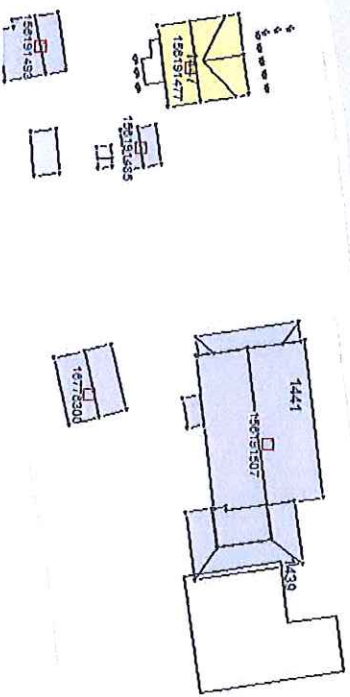

A = 404,86
L = 1229,1

404 m²

	Sundheim
	Vinstra
	28.06.2016
	Målestokk 1:1500

	<p>Givravegen 1 og 2 Vnstra 28.08.2016 Målestokk 1:500</p>
--	--

Lohaugvegen utleigebustader

920 m²

N 6829500

N 6829500

Bussparkering Vinstrahallen

1353 m²

1:500

Vinstra ungdomsskole
Vinstra
28.06.2016
Målestokk 1:500

Kvam renseanlegg

 N

Kvam renseanlegg
Kvam
28.06.2016
Målestokk 1:1000

Kvam barnehage

1315 m²

	Kvam barnehage
	Kvam
	29.06.2016
	Målestokk 1:750

Kvam skole

2286 m²

N
Kvam skole
Kvam
28.06.2016
Målestokk 1:1000

J.H.

Kvam vassverk

730 m²

Kvam vassverk
Kvam
28.06.2016
Målestokk 1:500

Skåbu Trygdebustader

$A = 287.80$
 $E = 740.08$
287 m²

$A = 114.18$
 $E = 53.2$
14 m²

UTGÅR

Skåbu

2713 m²

36-87