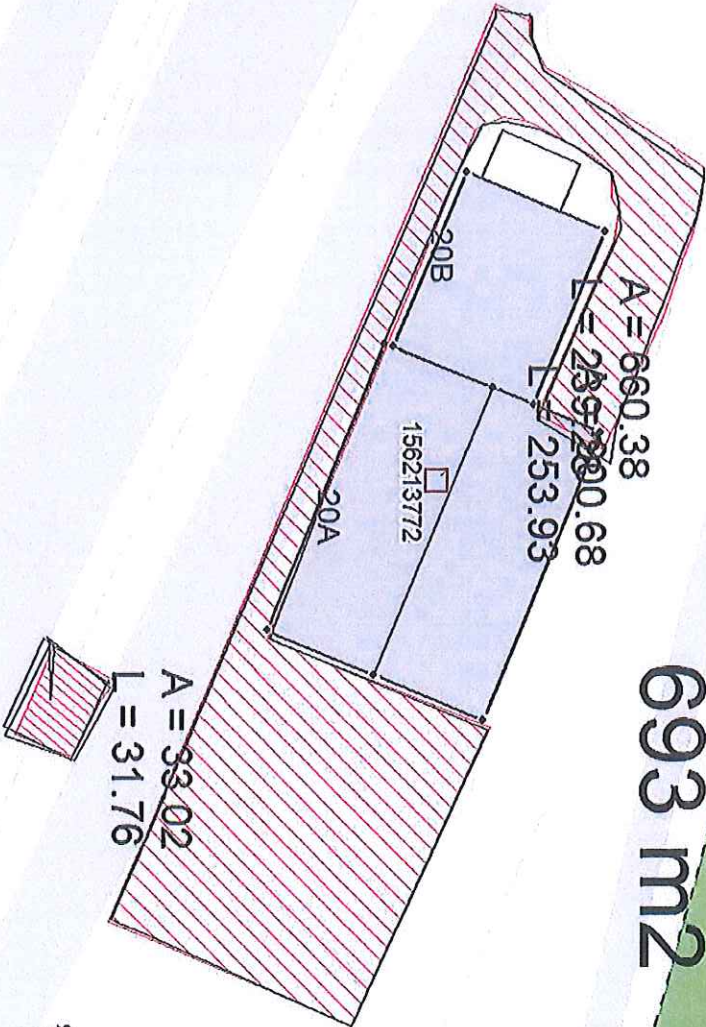

Tokstad

693 m²

A = 660.38

L = 259.200.68

L = 253.93

20B

156213772

20A

A = 33.02

L = 31.76

16A

156213799

16B

16C

156213780

Tokstad - brannstasjon
Vinstra
27.06.2016
Målestokk 1:500