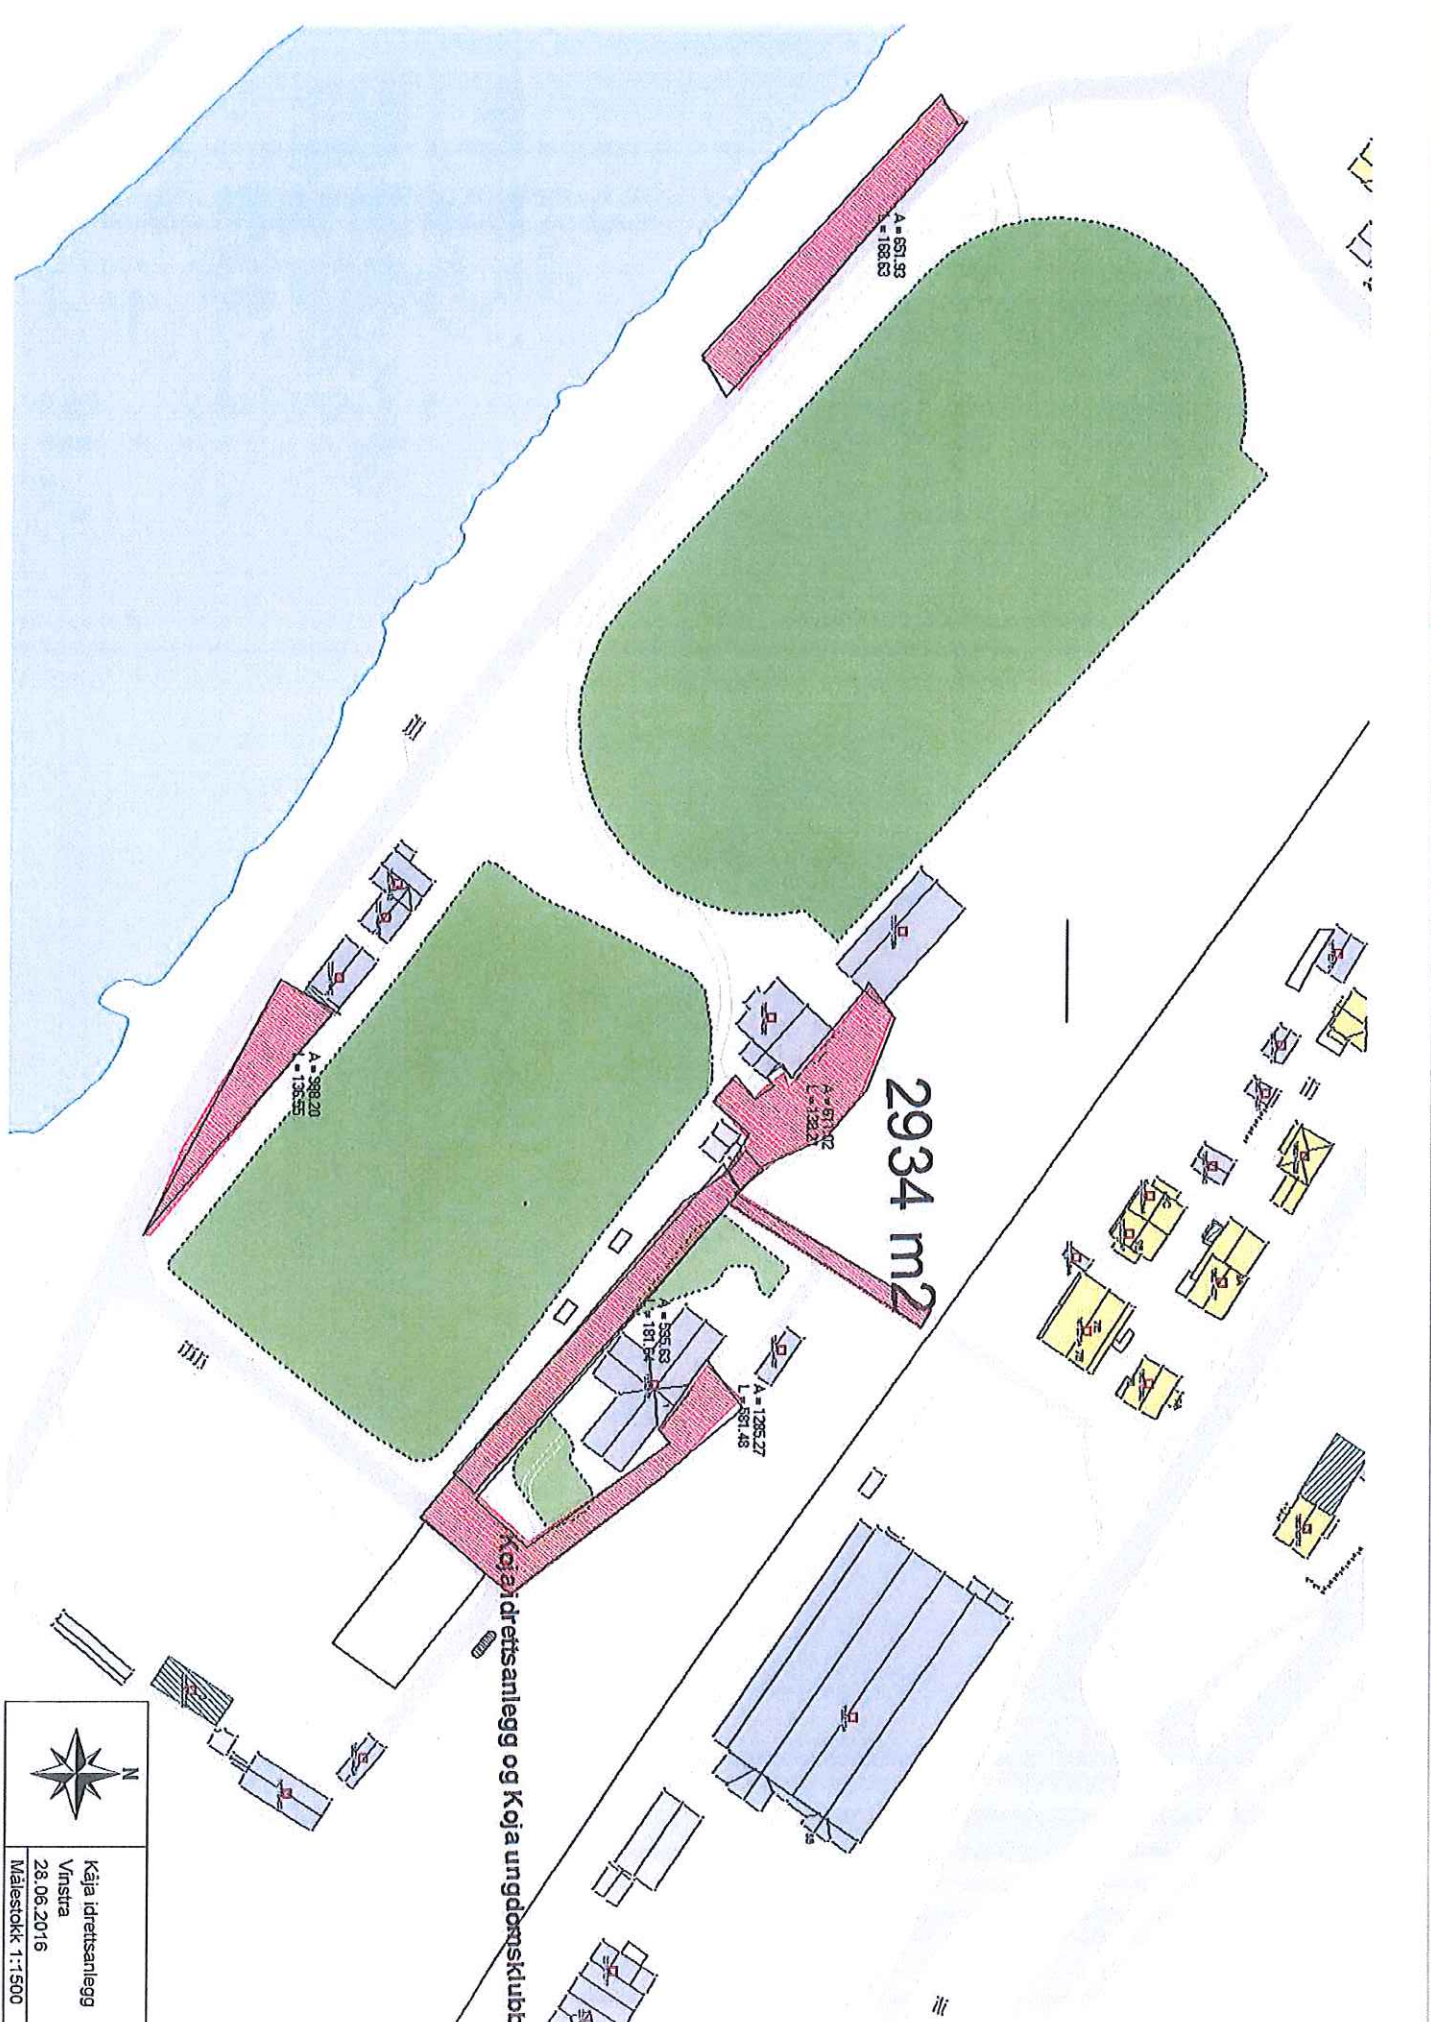

N

 NSB parkering
 Vinstra
 28.06.2016
 Målestokk 1:1000

Vinstra reenseanlegg

704 m²

$A = 704.53$
 $L = 117.42$

156211441

	Vinstra reenseanlegg
	Vinstra
	28.06.2016
	Målestokk 1:500

Kajla idrettsanlegg og Kaja ungdomskule