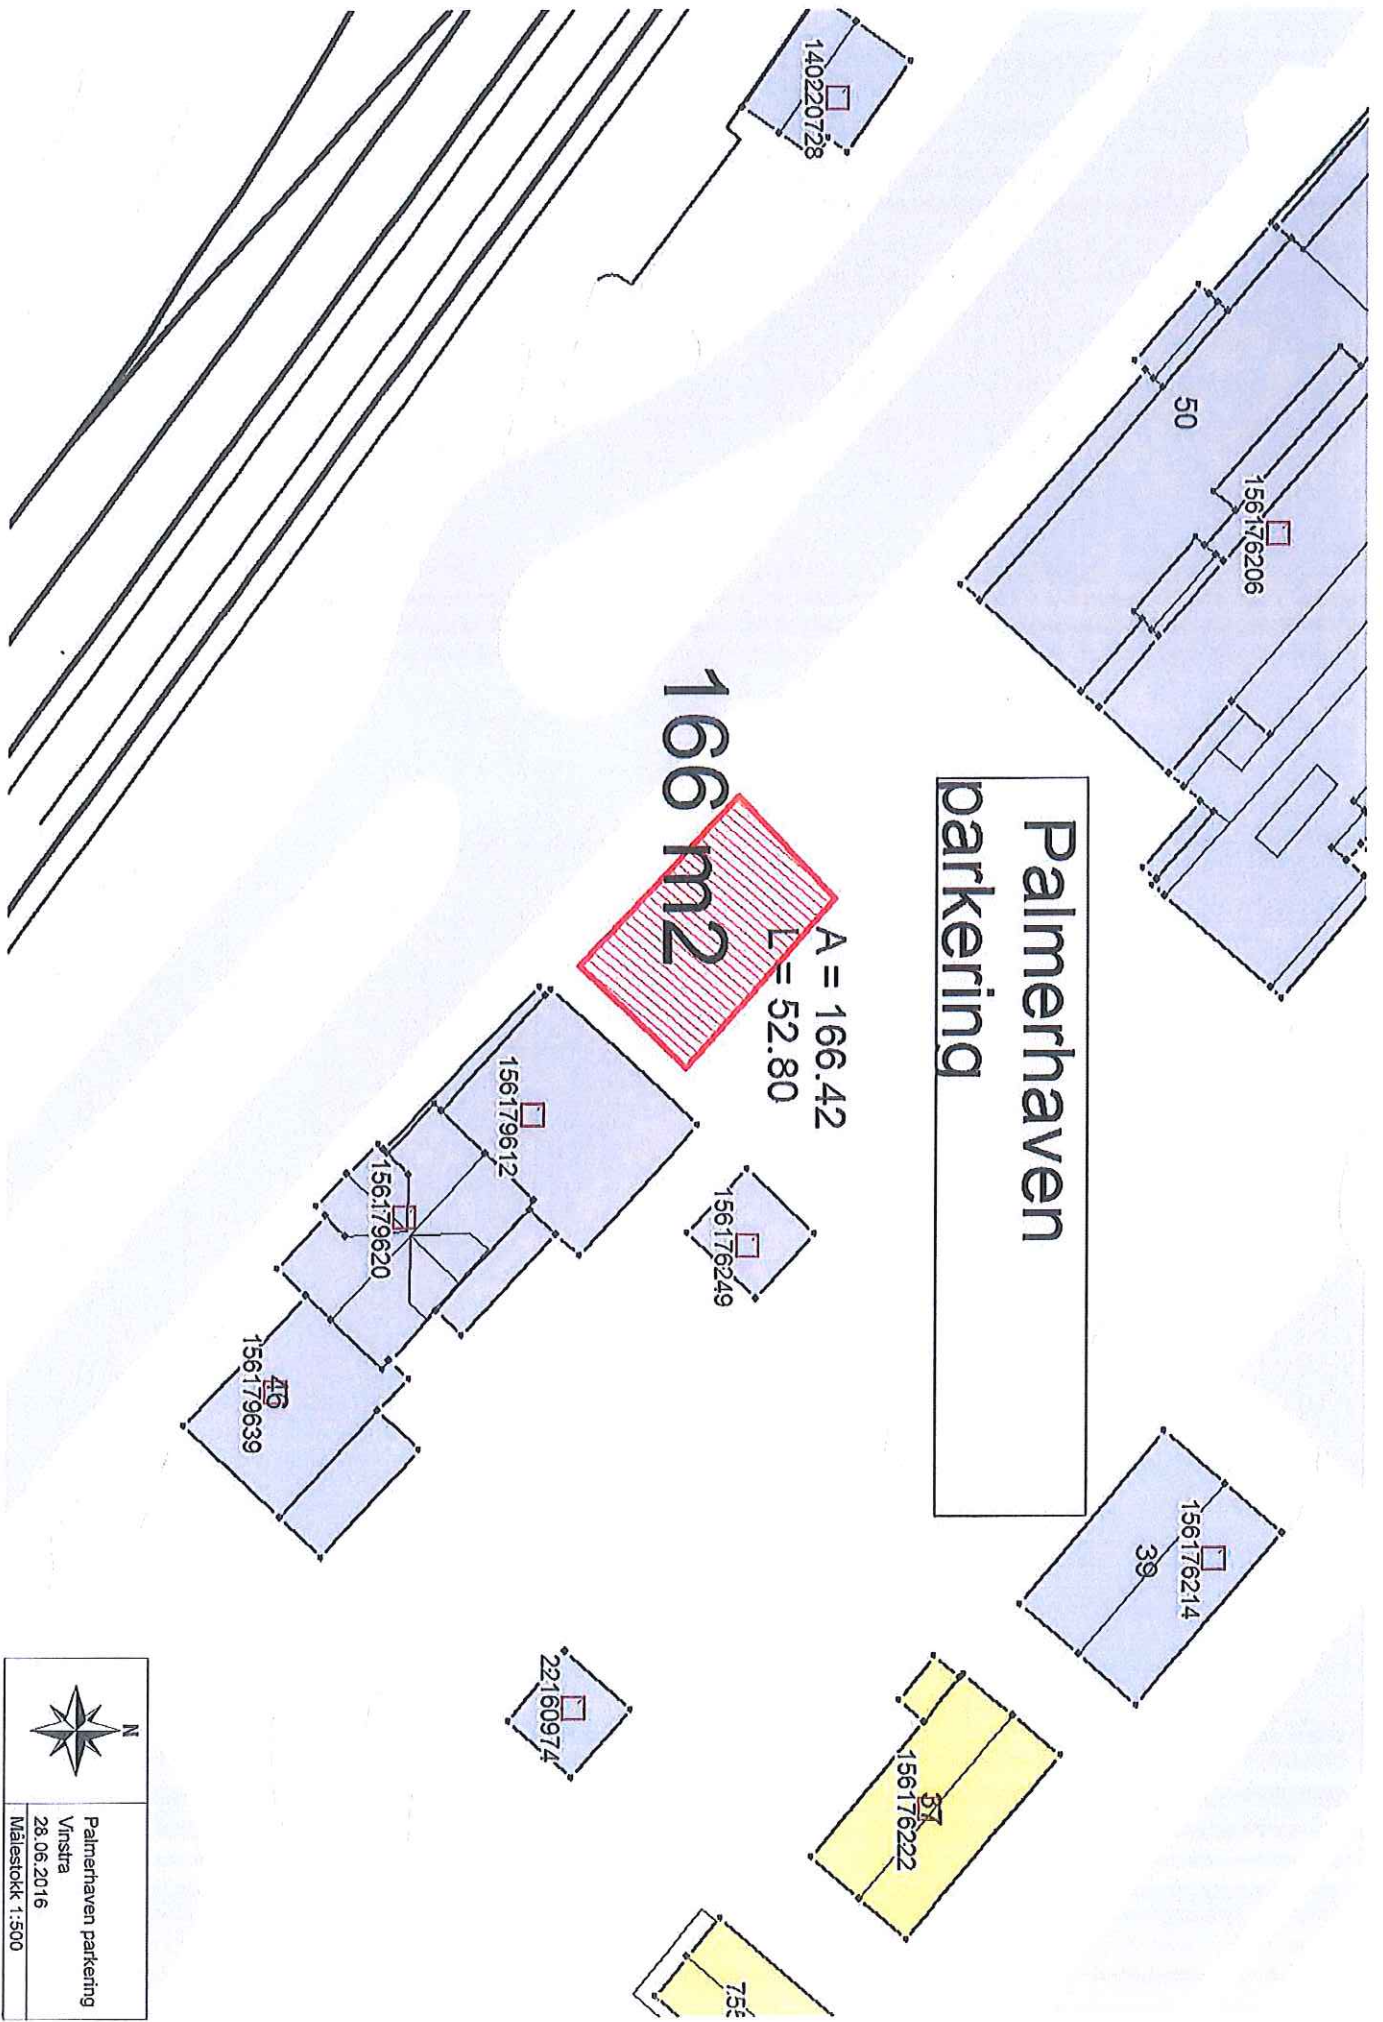

2934 m²

	<p>Kajla idrettsanlegg Vinstra 28.06.2016 Målestokk: 1:1500</p>

 Södorp barneskole
 Vinstra
 27.06.2016
 Målestokk 1:1000

Södorp barneskole

N 66239000

OWE parkering

	OWE parkering
	Vinstra
	Målestöck 1:500

28.06.2016

166 m²
 $A = 166.42$
 $L = 52.80$

**Palmerhaven
parkering**

 N	Palmerhaven parkering Vnstra 28.06.2016 Målestöck 1:500
--	--

Sødorp Gjestgivergård
og
Toksebakken barnehage

2870 m²

8 A = 77.83
L = 47.07

10 A = 2965.99
L = 279.12

9 A = 148.09
L = 49.92

10 A = 48.07
L = 30.76

 Sødorp gjestgiveri og Toks
 Vinstra
 27.06.2016
 Målestokk 1:1000

1025,78

A = 4692,80
L = 1227,74

5638 m²

Sundheim

A = 404,86
L = 1229,1

404 m²

	Sundheim
	Vinstra
	28.06.2016
	Målestokk 1:1500

	<p>Givravegen 1 og 2 Vnstra 28.08.2016 Målestokk 1:500</p>
--	--

Lohaugvegen utleigebustader

920 m²

N 6829500

N 6829500