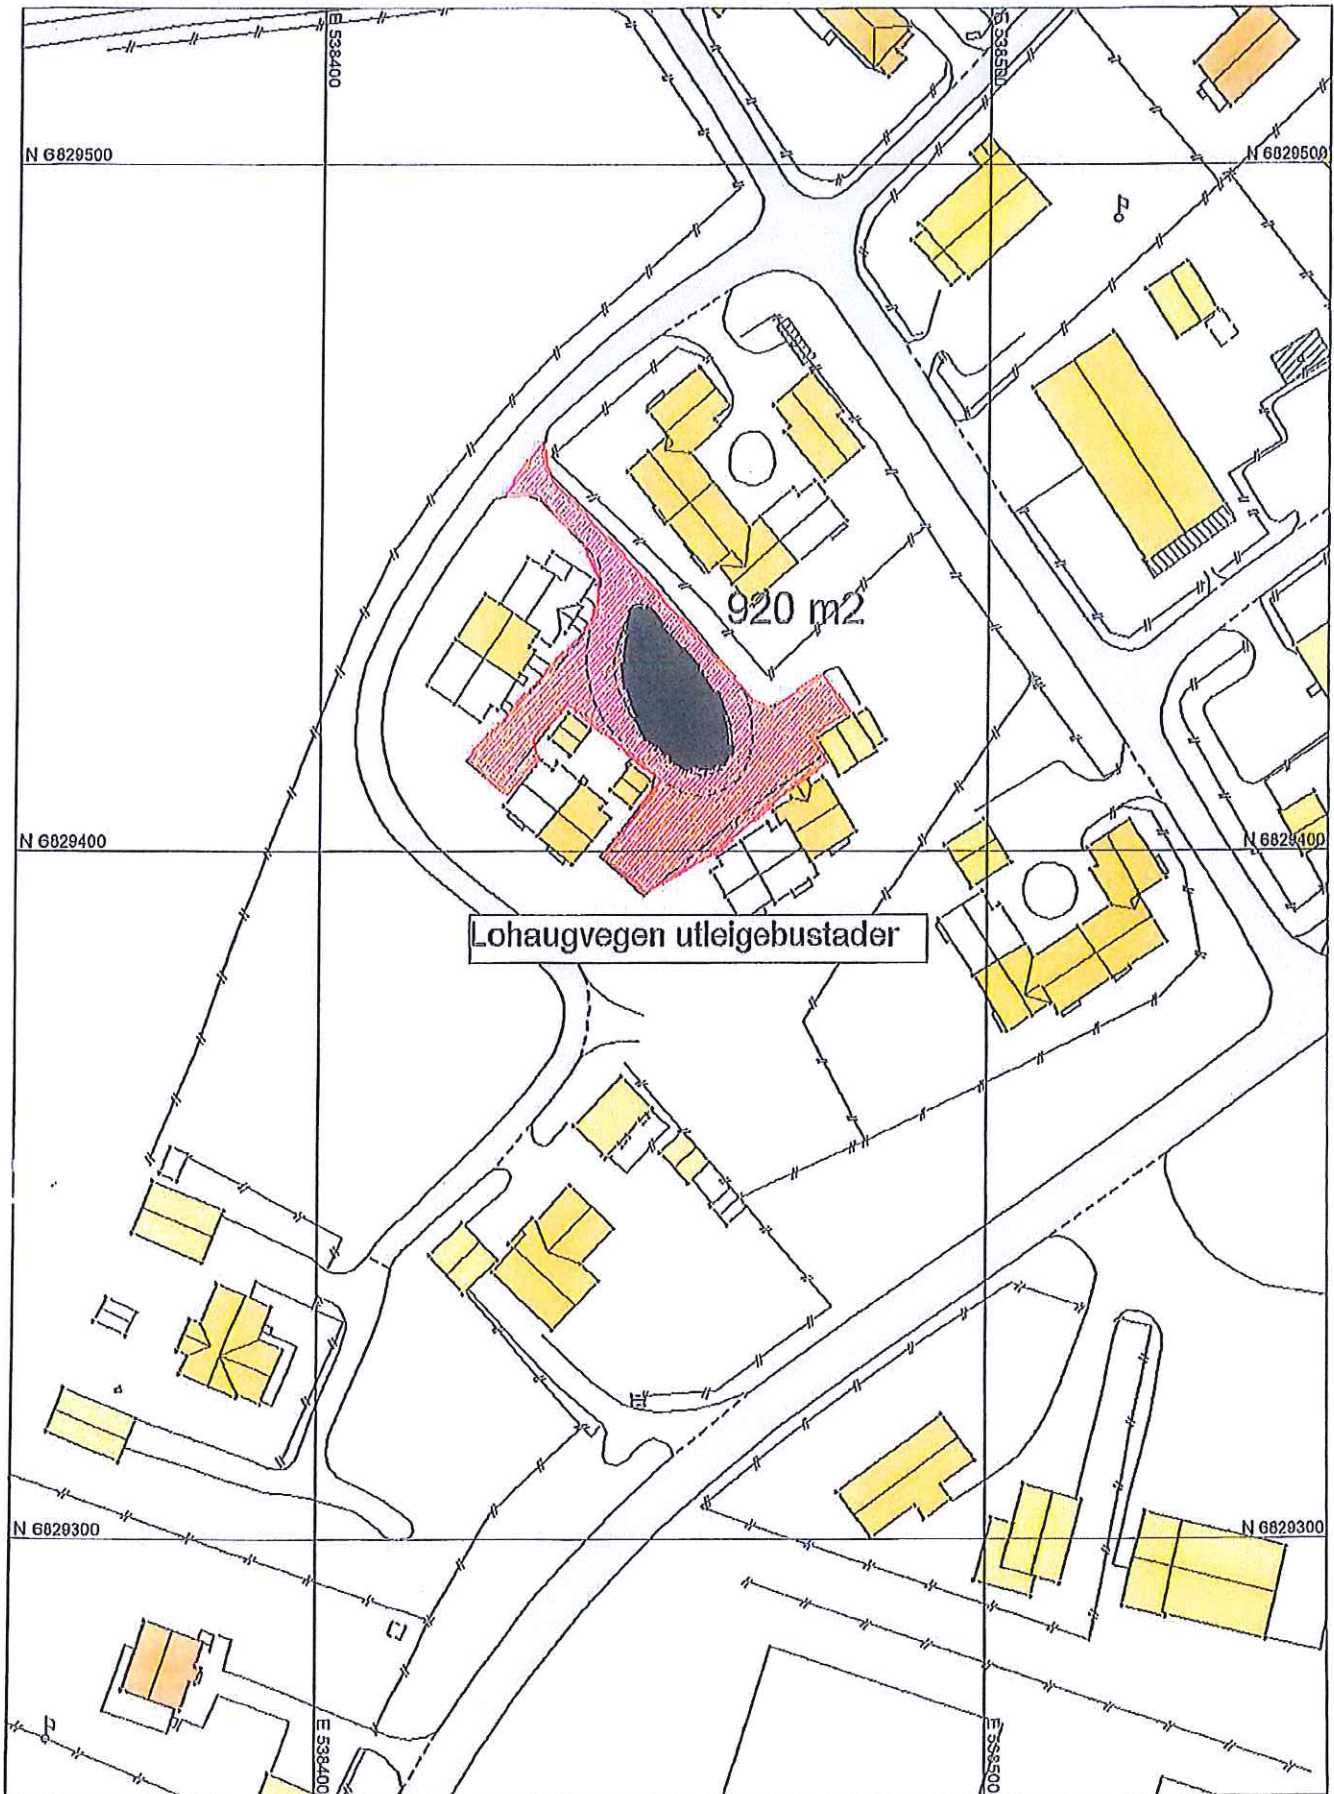

10 A = 2965.99
L = 279.12

9 A = 148.09
L = 49.92

10 A = 48.07
L = 30.76

 Sødorp gjestgiveri og Toks
 Vinstra
 27.06.2016
 Målestokk 1:1000

1025,78

A = 4692,80
L = 1227,74

5638 m²

Sundheim

A = 404,86
L = 1229,1

404 m²

	Sundheim
	Vinstra
	28.06.2016
	Målestokk 1:1500

	<p>Givravegen 1 og 2 Vnstra 28.08.2016 Målestokk 1:500</p>
--	--

Lohaugvegen utleigebustader

920 m²

N 6829500

N 6829500