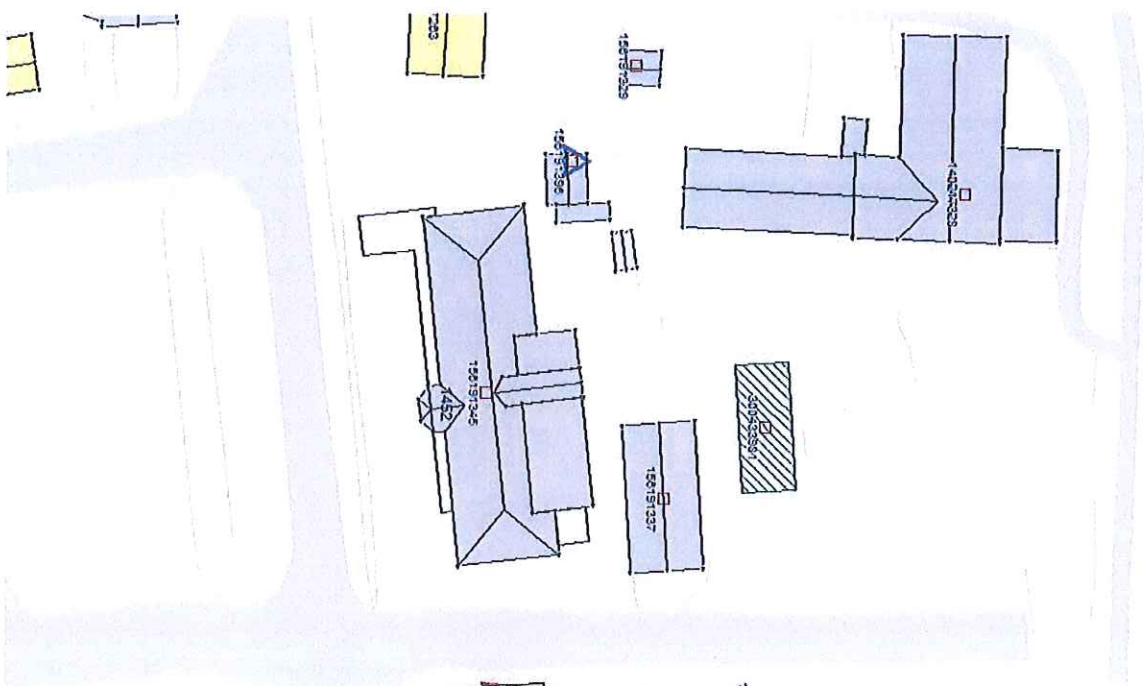

Bussparkering Vinstrahallen

1353 m²

1:500

Vinstra ungdomsskole
Vinstra
28.06.2016
Målestokk 1:500

Kvam renseanlegg

 N

Kvam renseanlegg
Kvam
28.06.2016
Målestokk 1:1000

Kvam barnehage

1315 m²

	Kvam barnehage
	Kvam
	29.06.2016
	Målestokk 1:750

Kvam skole

2286 m²

N
Kvam skole
Kvam
28.06.2016
Målestokk 1:1000

J.H.

Kvam vassverk

730 m²

Kvam vassverk
Kvam
28.06.2016
Målestokk 1:500

Skåbu Trygdebustader

$A = 287.80$
 $E = 740.08$
287 m²

$A = 114.18$
 $E = 53.2$
14 m²

UTGÅR

Skåbu

2713 m²

36-87