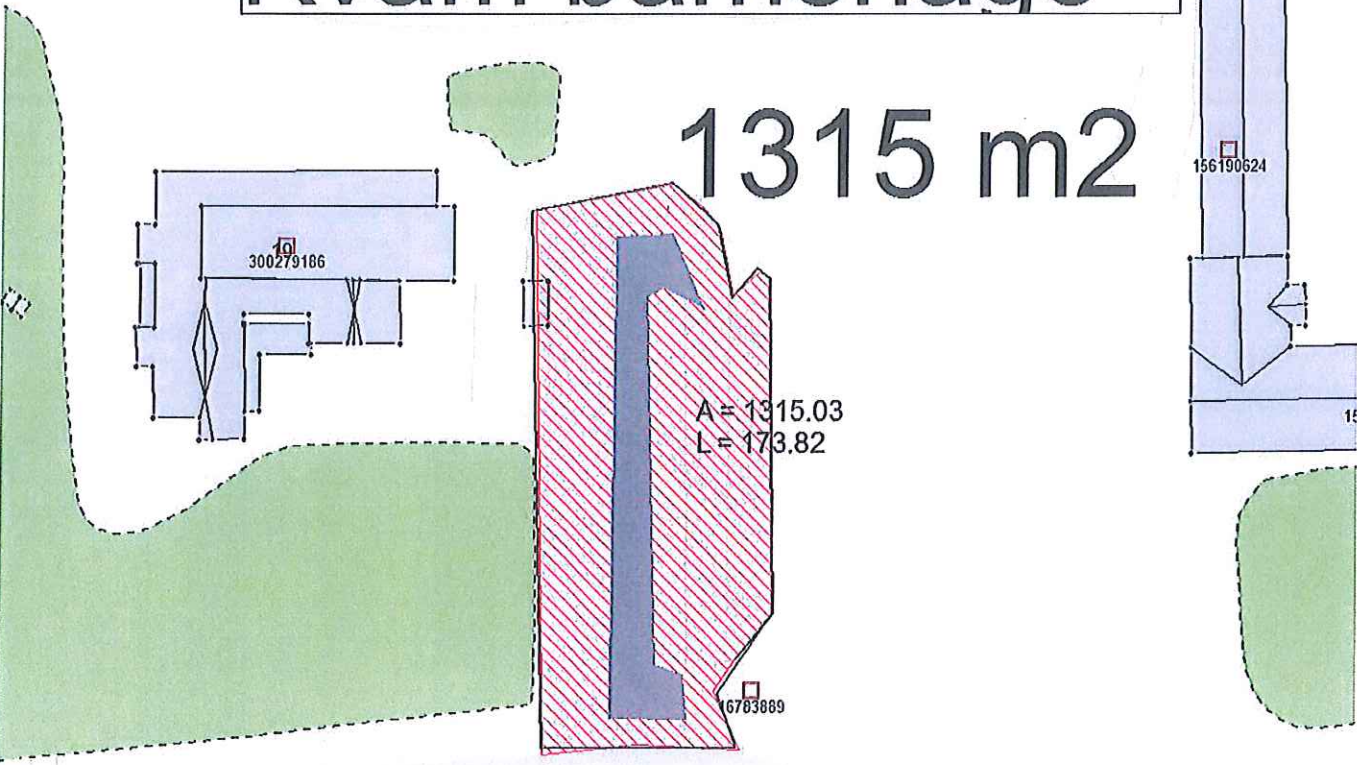

A = 404,86
L = 1229,1

404 m²

	Sundheim
	Vinstra
	28.06.2016
	Målestokk 1:1500

	<p>Givravegen 1 og 2 Vnstra 28.08.2016 Målestokk 1:500</p>
--	--

Lohaugvegen utleigebustader

920 m²

N 6829500

N 6829500

Bussparkering Vinstrahallen

1353 m²

1:500

Vinstra ungdomsskole
Vinstra
28.06.2016
Målestokk 1:500

Kvam renseanlegg

 N

Kvam renseanlegg
Kvam
28.06.2016
Målestokk 1:1000

Kvam barnehage

1315 m²

	Kvam barnehage
	Kvam
	29.06.2016
	Målestokk 1:750

Kvam skole

2286 m²

N
Kvam skole
Kvam
28.06.2016
Målestokk 1:1000

J.H.

Kvam vassverk

730 m²

Kvam vassverk
Kvam
28.06.2016
Målestokk 1:500

Skåbu Trygdebustader

$A = 287.80$
 $E = 740.08$
287 m²

$A = 114.18$
 $E = 53.2$
14 m²

UTGÅR

Skåbu

2713 m²

36-87