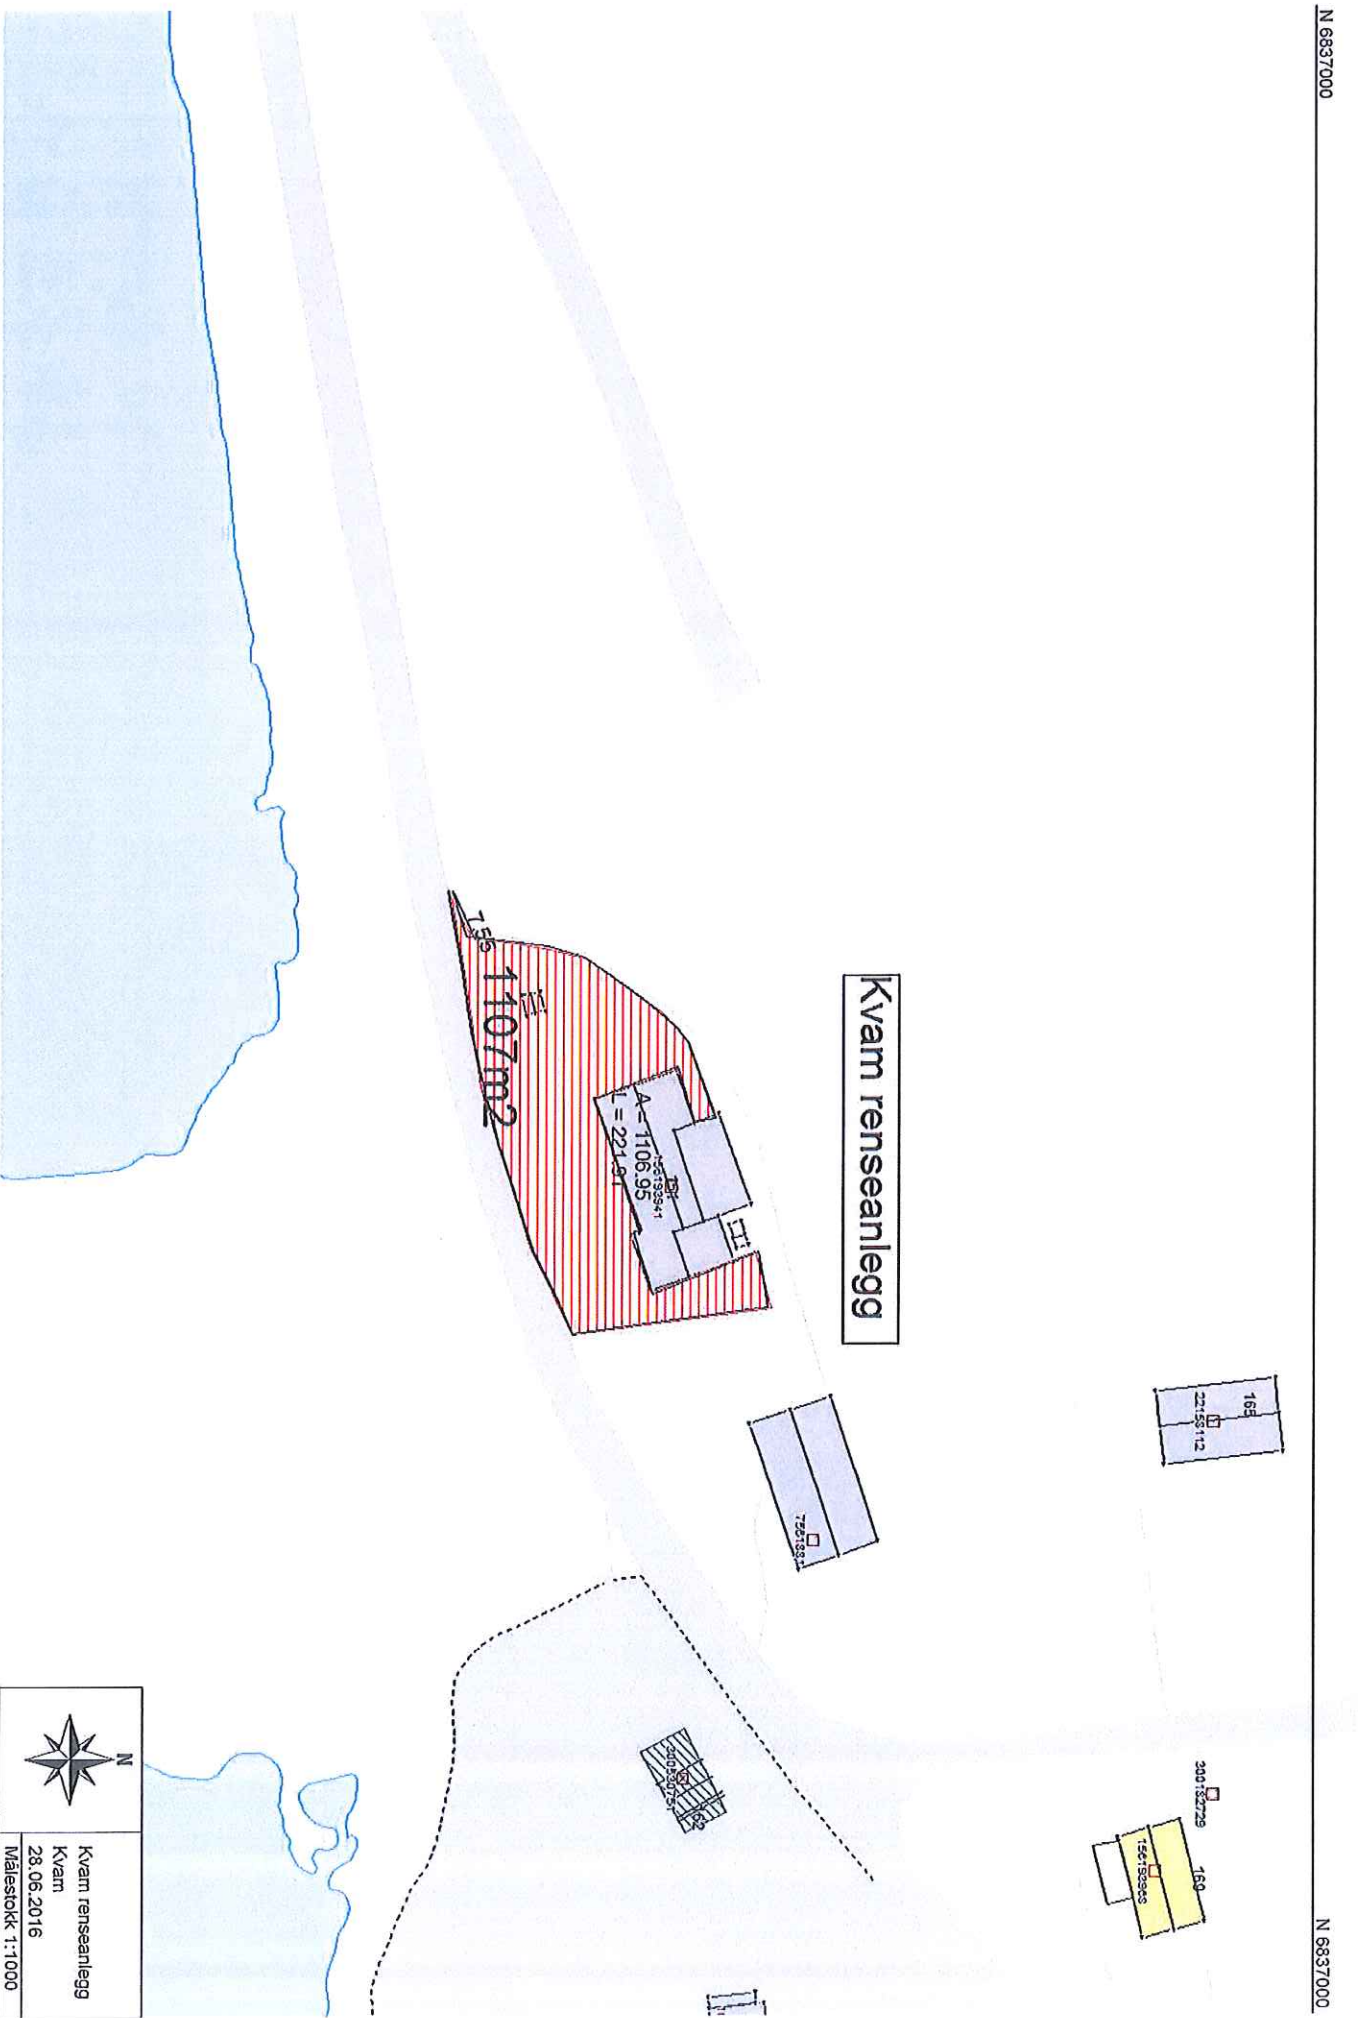

A = 404,86
L = 1229,1

404 m²

	Sundheim
	Vinstra
	28.06.2016
	Målestokk 1:1500

	<p>Givravegen 1 og 2 Vnstra 28.08.2016 Målestokk 1:500</p>
--	--

Lohaugvegen utleigebustader

920 m²

N 6829500

N 6829500

Bussparkering Vinstrahallen

1353 m²

1:500

Vinstra ungdomsskole
Vinstra
28.06.2016
Målestokk 1:500

Kvam renseanlegg

 N

Kvam renseanlegg
Kvam
28.06.2016
Målestokk 1:1000

Kvam barnehage