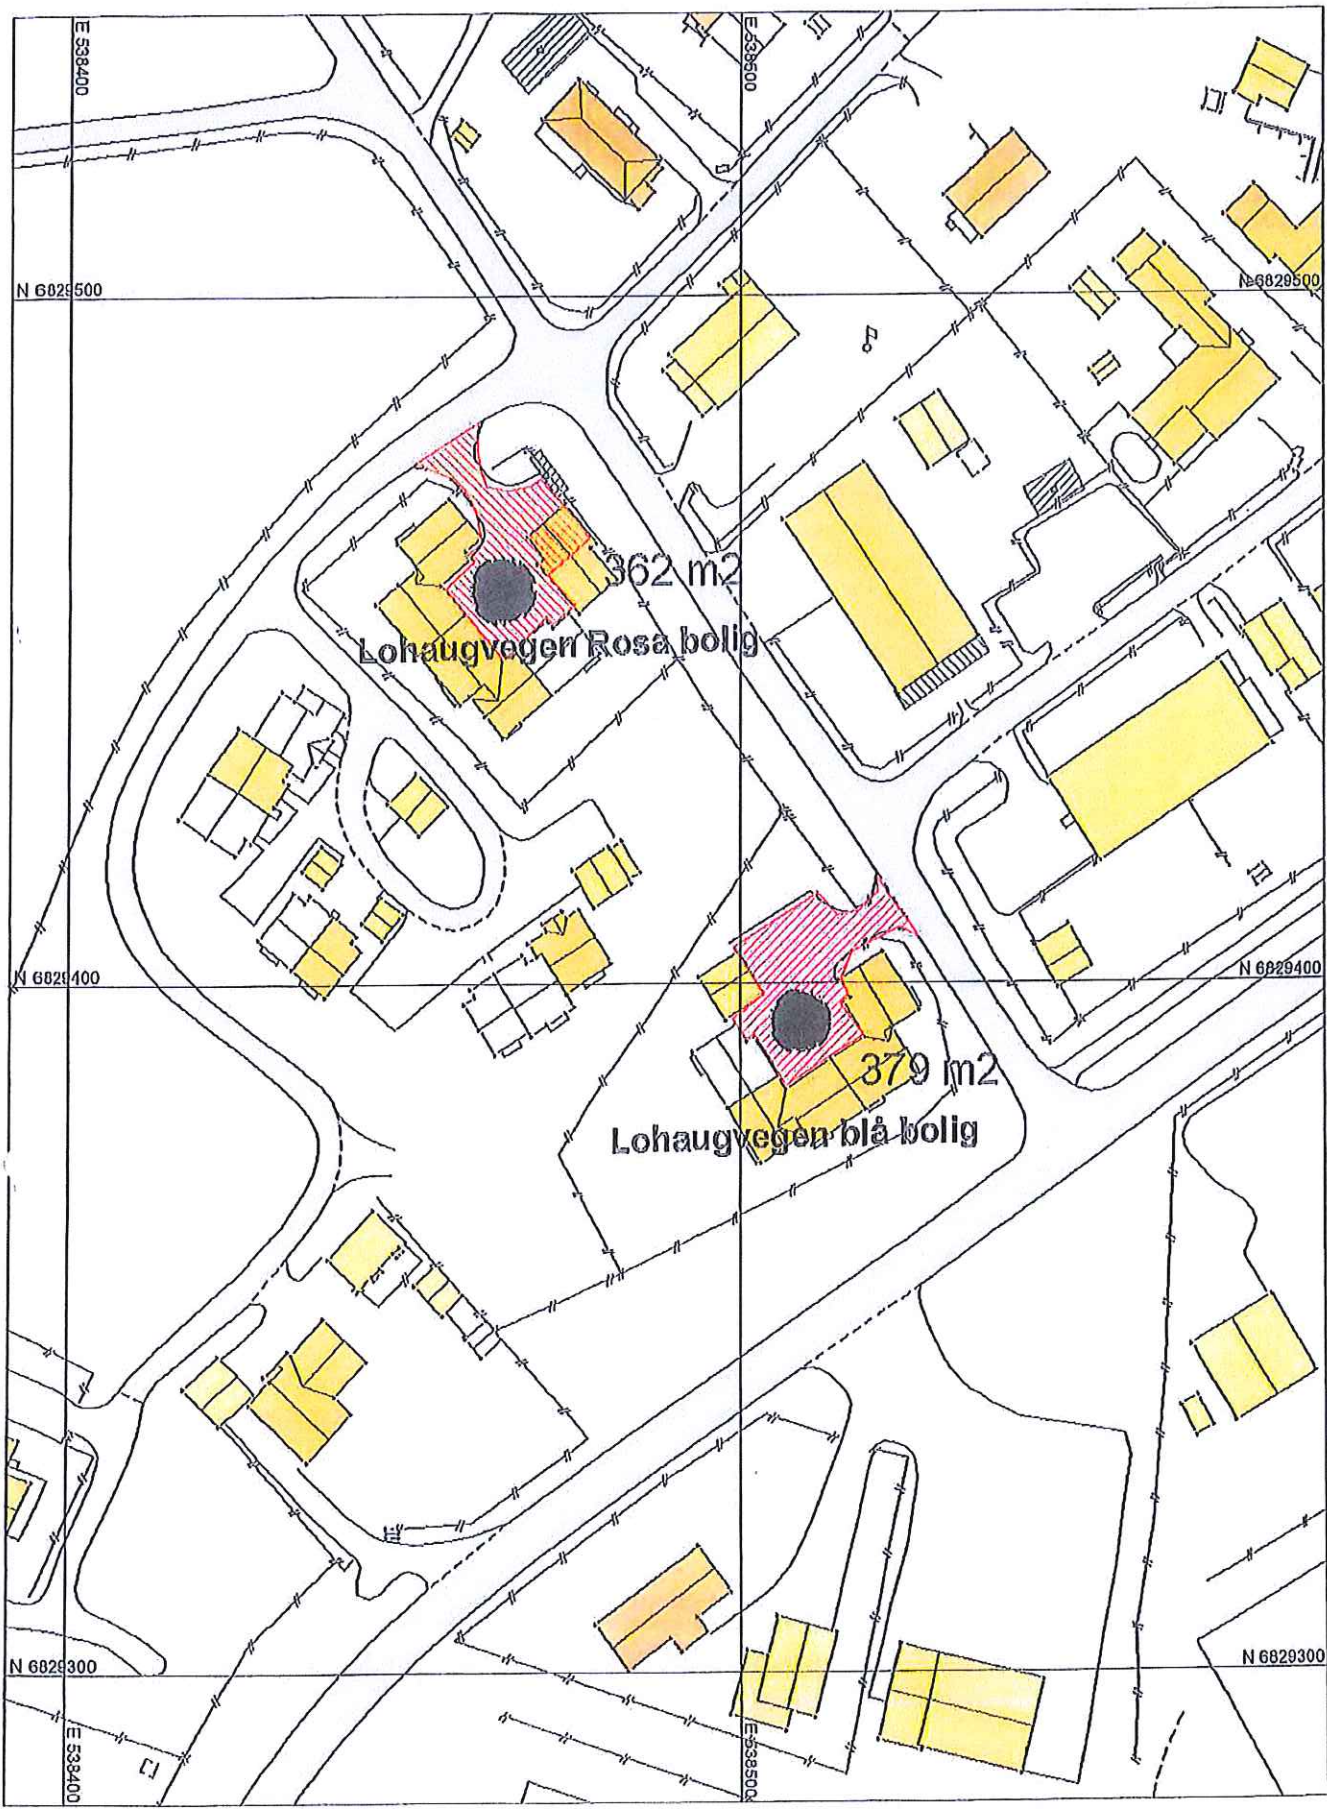

A = 404,86
L = 1229,1

404 m²

	Sundheim
	Vinstra
	28.06.2016
	Målestokk 1:1500

	<p>Givravegen 1 og 2 Vnstra 28.08.2016 Målestokk 1:500</p>
--	--

Lohaugvegen utleigebustader

920 m²

N 6829500

N 6829500

N 6829400

N 6829400

N 6829300

N 6829300

E 539400

E 539500

E 539600

E 539700