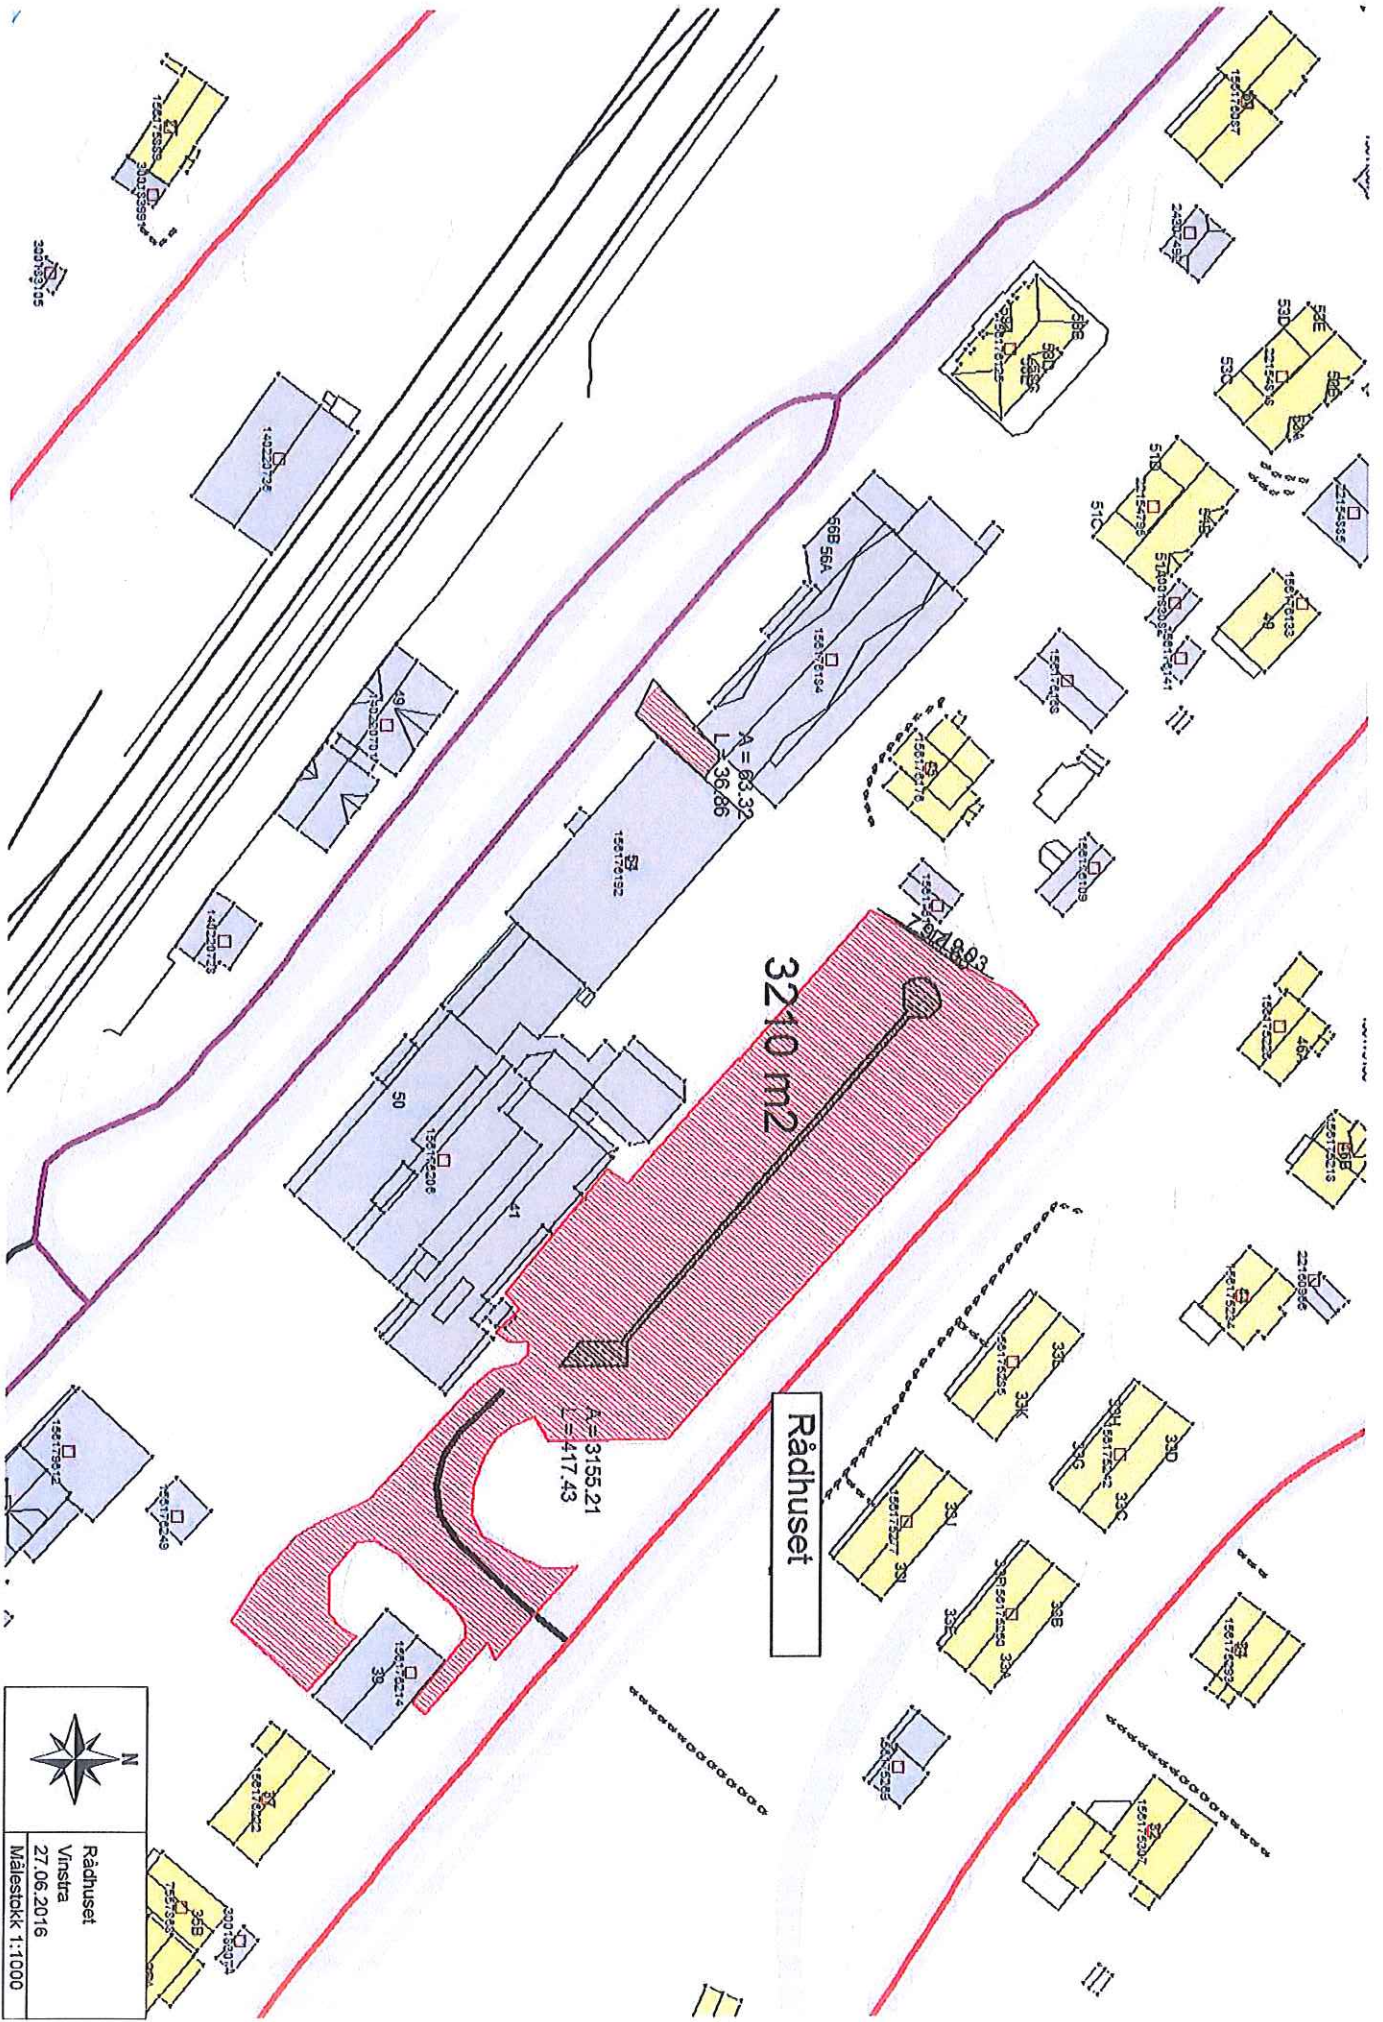

5237 m²

Helsesenter Vinstra

	Vinstra helsesenter
	Vinstra
	30.06.2016
Målestokk 1:1000	

N

Rådhuset

3210 m²

A = 3155.21
L = 417.43

A = 83.32
L = 36.66

	Rådhuset
	Västra
	Måstadvägen 1:1000

20160627

Tokstad

693 m²

A = 660.38

L = 259.200.68

L = 253.93

20B

Televerket vest og sør Vinstra 28.06.2016 Målestokk 1:750	

Beinvegen

182m²

$A = 95.07$

$L = 63.49$

95m²

$A = 256.83$

$L = 140.37$