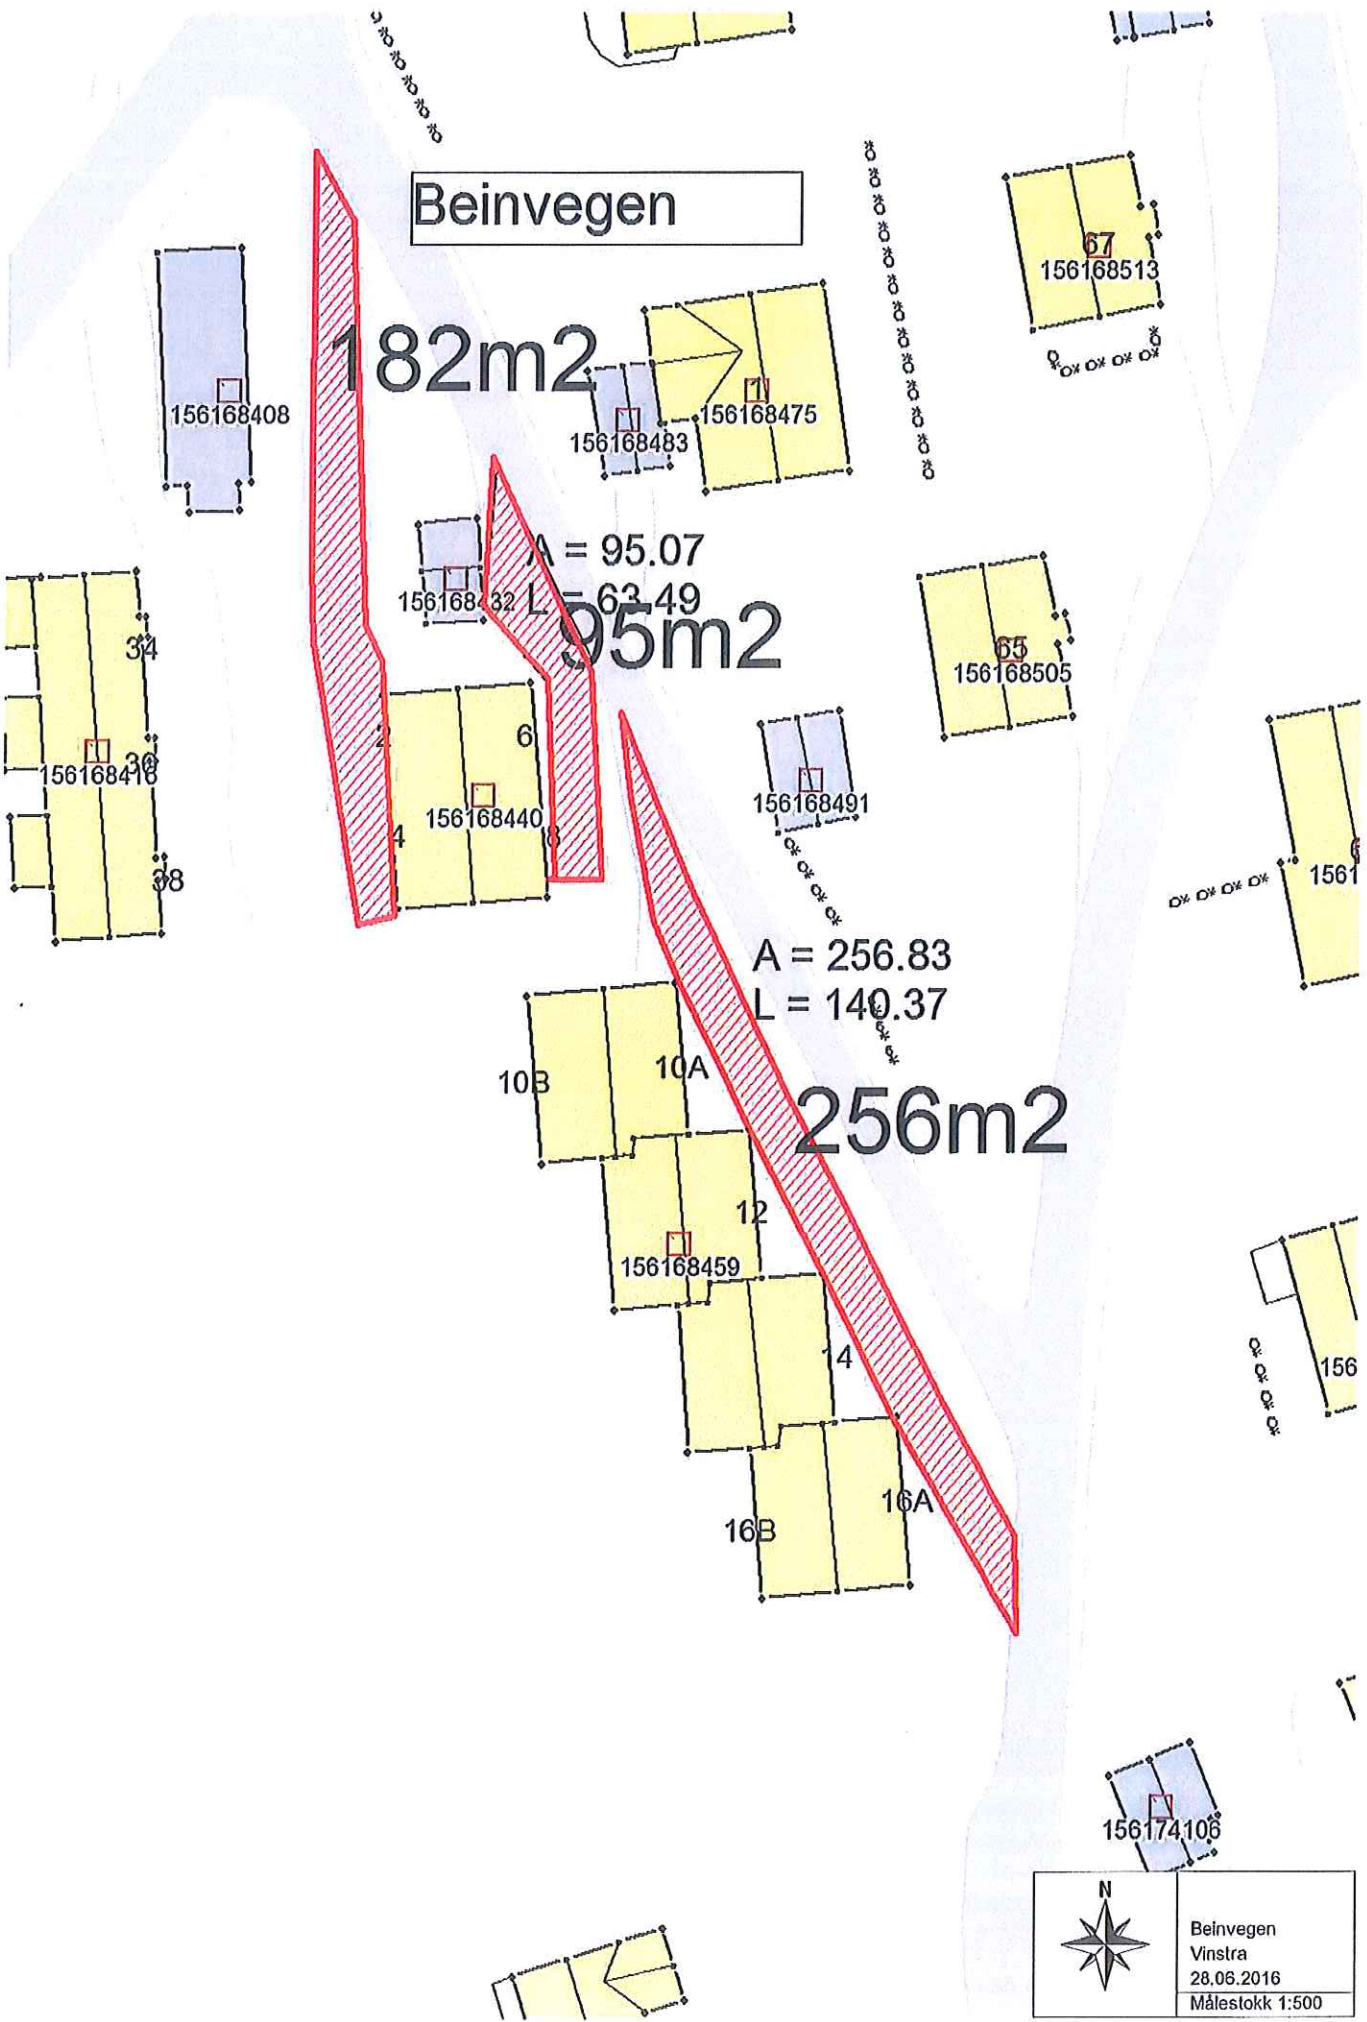

Beinvegen

182m²

$A = 95.07$

$L = 63.49$

95m²

$A = 256.83$

$L = 140.37$

256m²

156168408

156168483 156168475

156168513

156168418 34 36 38

156168432 2 4 6 8 156168440

156168505

156168491

1561

10B 10A 12 156168459 4 16B 16A

156

156174108

Beinvegen
Vinstra
28.06.2016
Målestokk 1:500