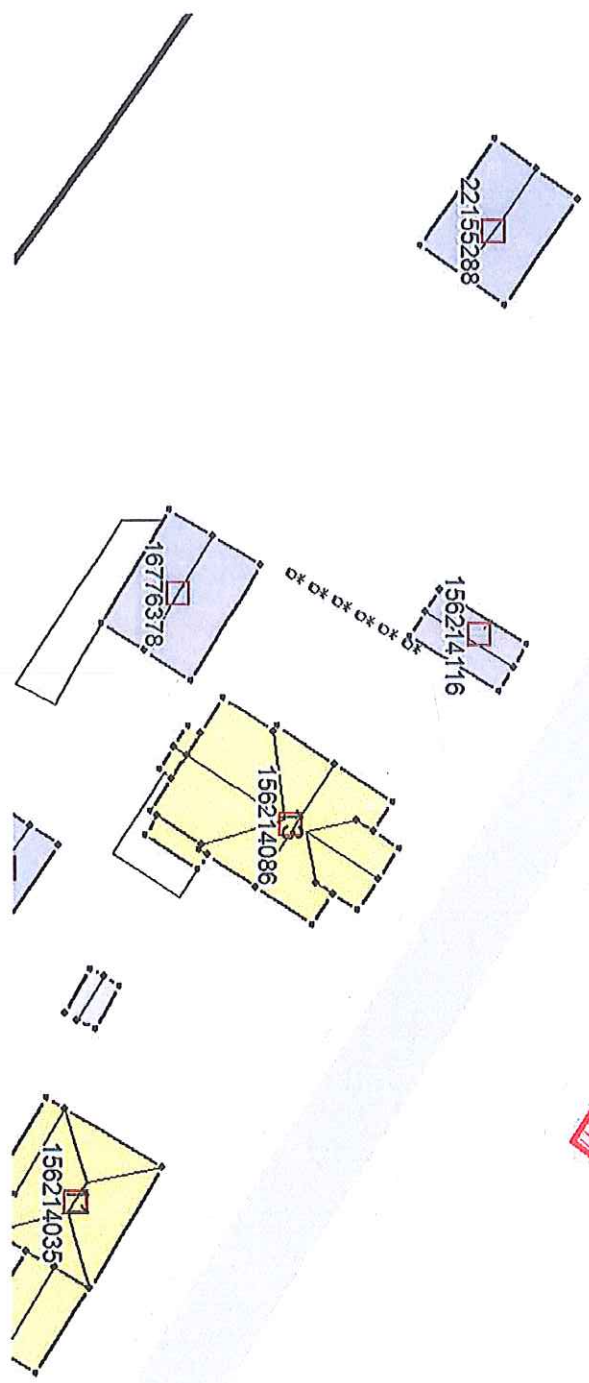

N

 NSB parkering
 Vinstra
 28.06.2016
 Målestokk 1:1000

Vinstra reenseanlegg

704 m²

$A = 704.53$
 $L = 117.42$

156211441

	Vinstra reenseanlegg
	Vinstra
	28.06.2016
	Målestokk 1:500

Kajla idrettsanlegg og Kaja ungdomskule

2934 m²

	<p>Kajla idrettsanlegg Vinstra 28.06.2016 Målestokk: 1:1500</p>

 Södorp barneskole
 Vinstra
 27.06.2016
 Målestokk 1:1000

Södorp barneskole

N 66239000

OWE parkering

	OWE parkering
	Vinstra
	Målestöck 1:500

28.06.2016

166 m²
 $A = 166.42$
 $L = 52.80$

**Palmerhaven
parkering**

 N	Palmerhaven parkering Vnstra 28.06.2016 Målestöck 1:500
--	--

Sødorp Gjestgivergård
og
Toksebakken barnehage

2870 m²

8 A = 77.83
L = 47.07

10 A = 2965.99
L = 279.12

9 A = 148.09
L = 49.92

10 A = 48.07
L = 30.76

 Sødorp gjestgiveri og Toks
 Vinstra
 27.06.2016
 Målestokk 1:1000

1025,78

A = 4692,80
L = 1227,74

5638 m²

Sundheim