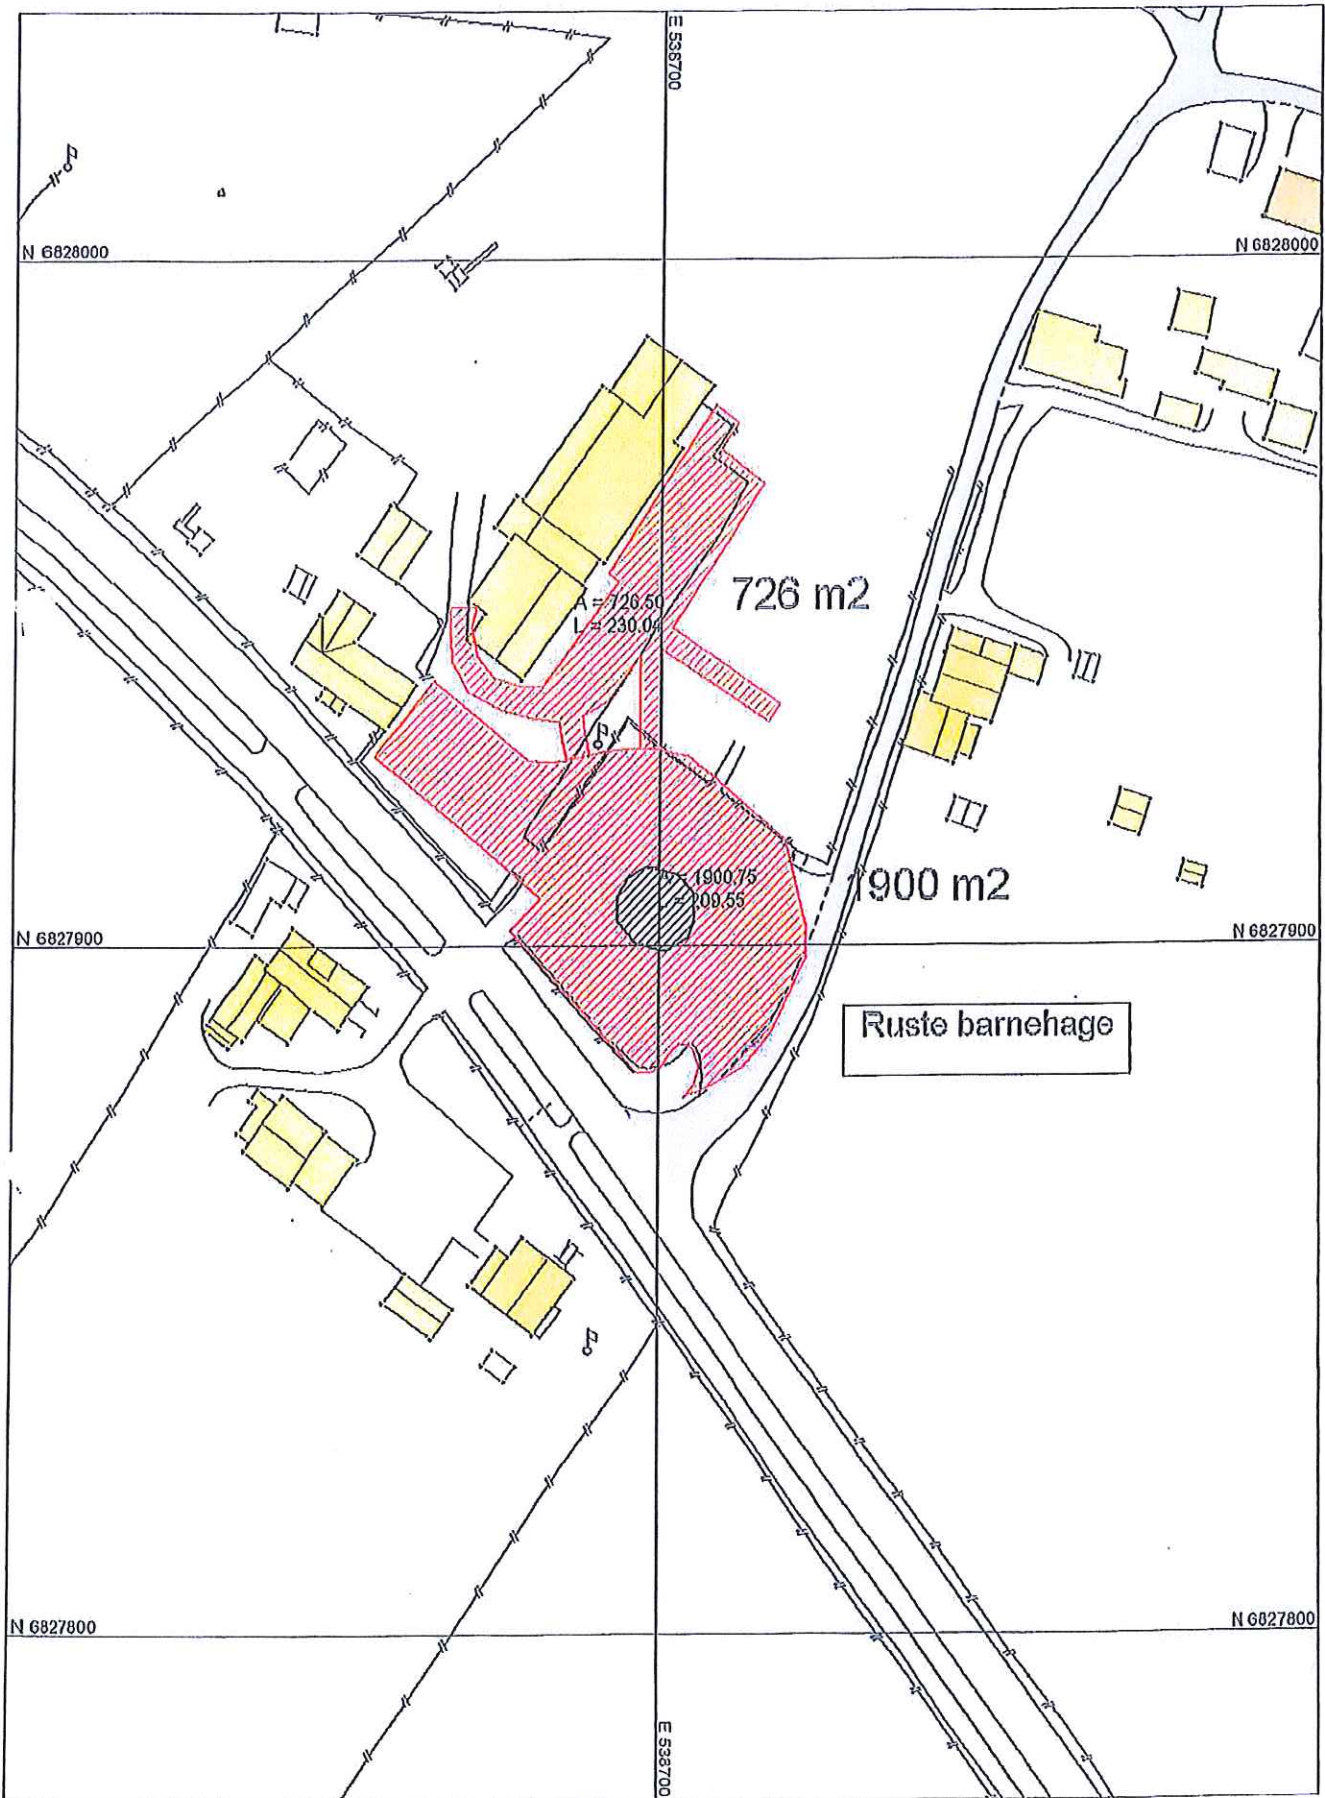

A = 404,86
L = 1229,1

404 m²

	Sundheim
	Vinstra
	28.06.2016
	Målestokk 1:1500

	<p>Givravegen 1 og 2 Vnstra 28.08.2016 Målestokk 1:500</p>
--	--

Lohaugvegen utleigebustader

920 m²

N 6829500

N 6829500

Bussparkering Vinstrahallen

1353 m²

1:500

Vinstra ungdomsskole
Vinstra
28.06.2016
Målestokk 1:500

Kvam renseanlegg

 N

Kvam renseanlegg
Kvam
28.06.2016
Målestokk 1:1000

Kvam barnehage

1315 m²

	Kvam barnehage
	Kvam
	29.06.2016
	Målestokk 1:750

Kvam skole

2286 m²

N
Kvam skole
Kvam
28.06.2016
Målestokk 1:1000

J.H.

Kvam vassverk

730 m²