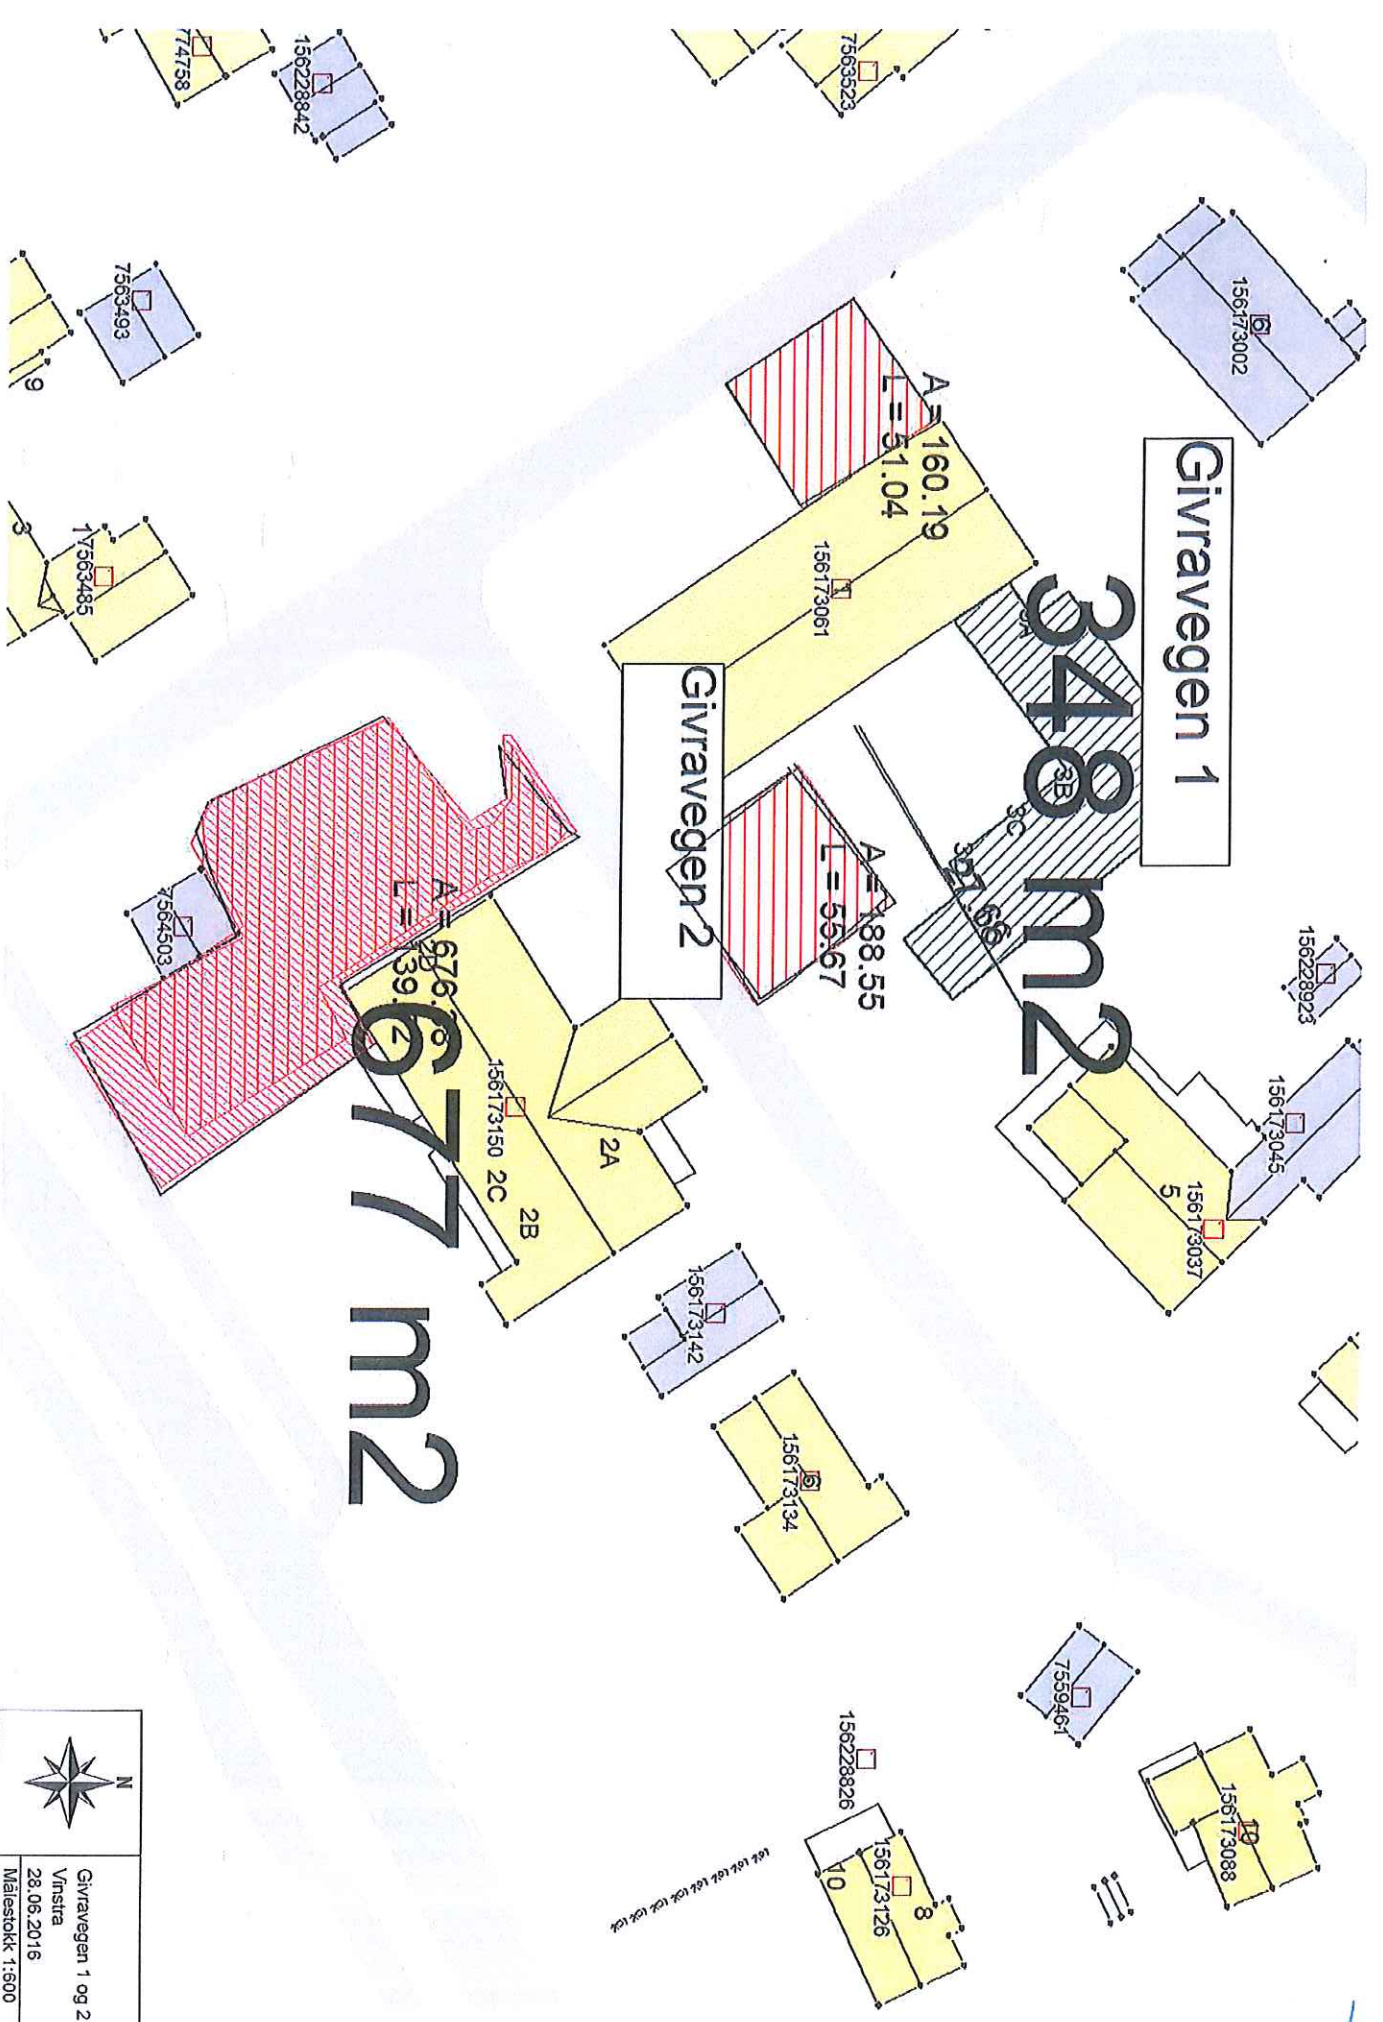

28.06.2016

166 m²
 $A = 166.42$
 $L = 52.80$

**Palmerhaven
parkering**

 N	Palmerhaven parkering Vnstra 28.06.2016 Målestöck 1:500
--	--

Sødorp Gjestgivergård
og
Toksebakken barnehage

2870 m²

8 A = 77.83
L = 47.07

10 A = 2965.99
L = 279.12

9 A = 148.09
L = 49.92

10 A = 48.07
L = 30.76

 Sødorp gjestgiveri og Toks
 Vinstra
 27.06.2016
 Målestokk 1:1000

1025,78

A = 4692,80
L = 1227,74

5638 m²

Sundheim

A = 404,86
L = 1229,1

404 m²

	Sundheim
	Vinstra
	28.06.2016
	Målestokk 1:1500

	<p>Givravegen 1 og 2 Vnstra 28.08.2016 Målestokk 1:500</p>
--	--

Lohaugvegen utleigebustader

920 m²

N 6829500

N 6829500