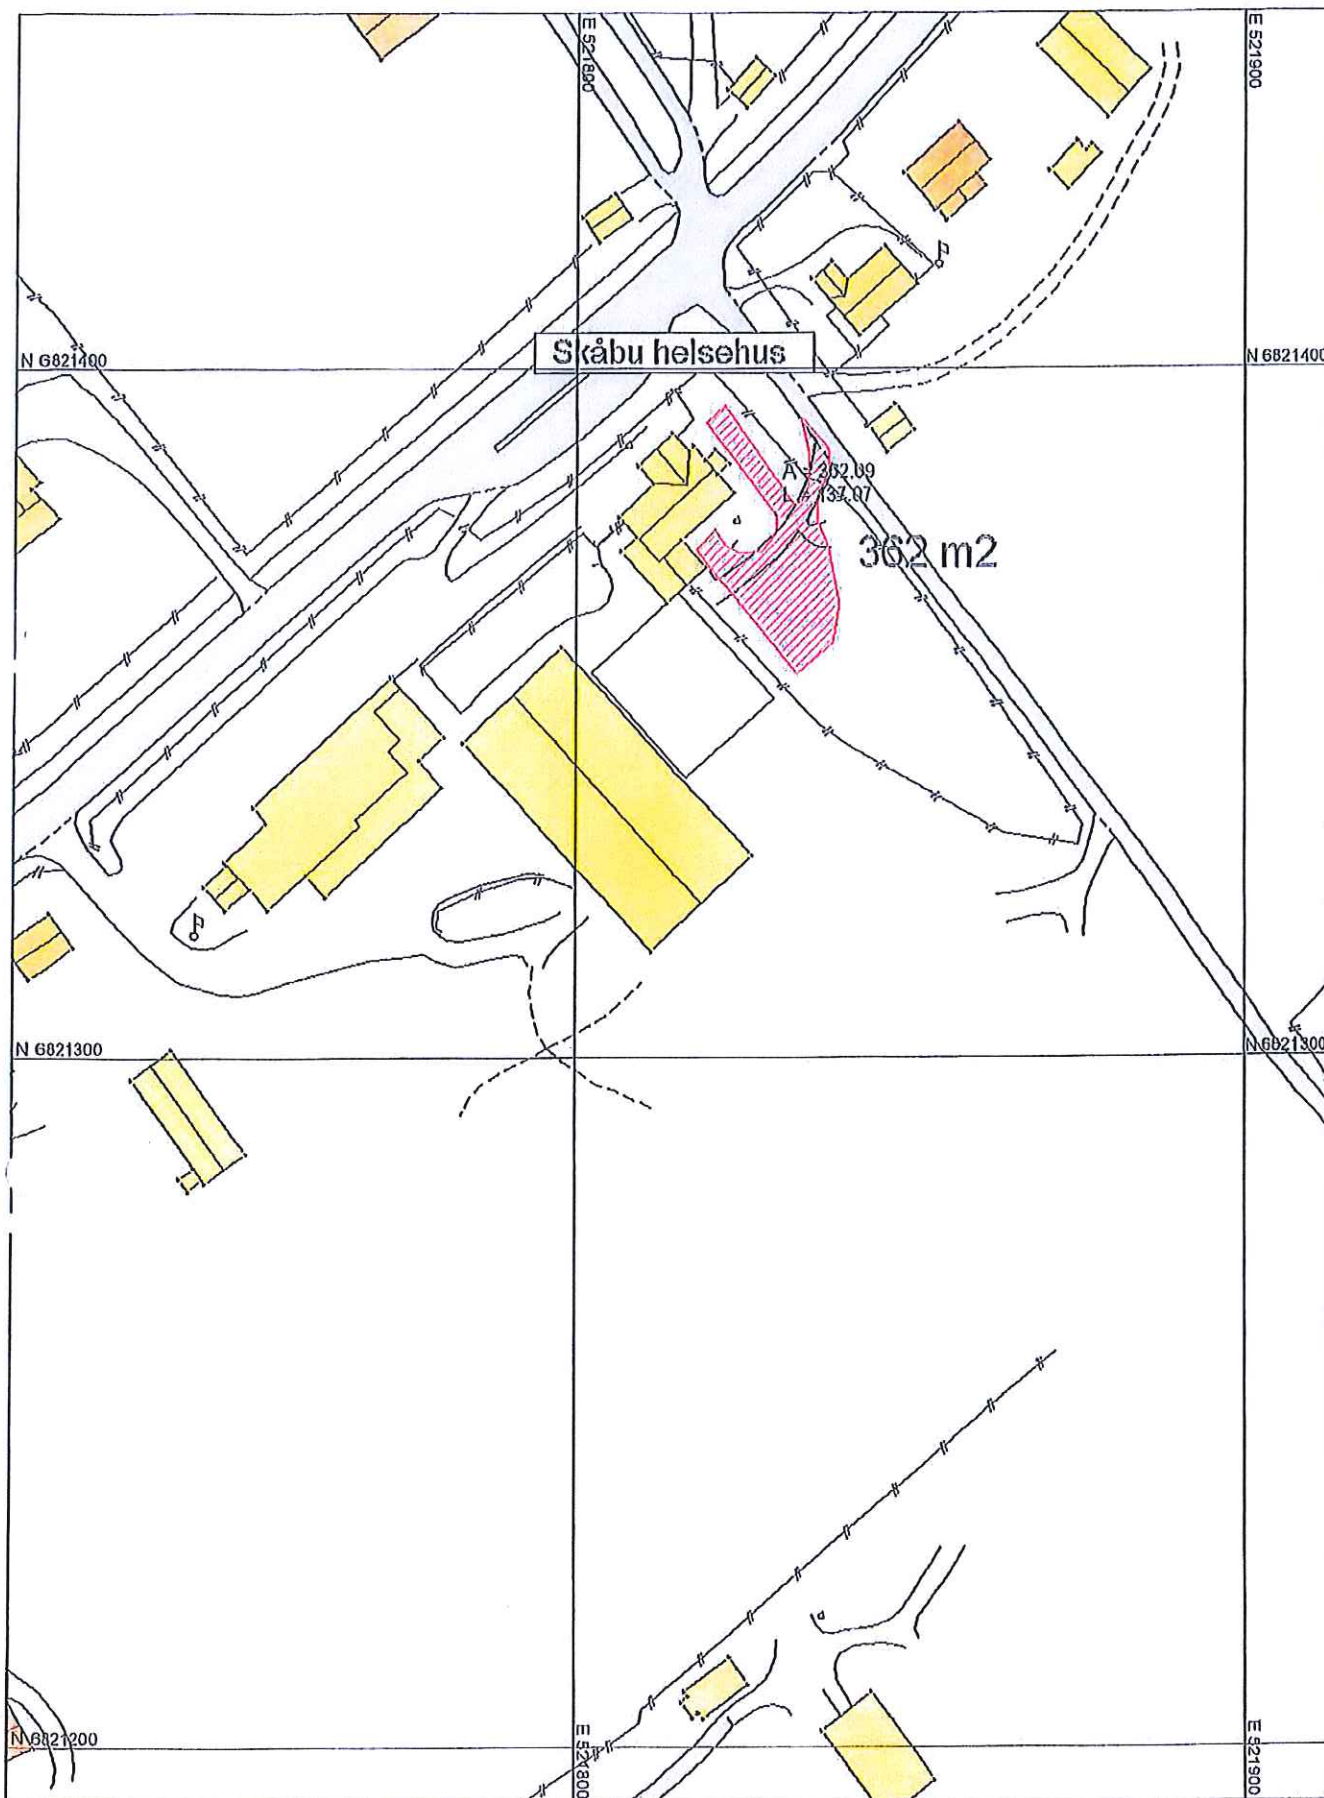

Kvam vassverk
Kvam
28.06.2016
Målestokk 1:500

Skåbu Trygdebustader

$A = 287.80$
 $E = 740.08$
287 m²

$A = 114.18$
 $E = 53.2$
14 m²

UTGÅR

Skåbu

2713 m²

36-87