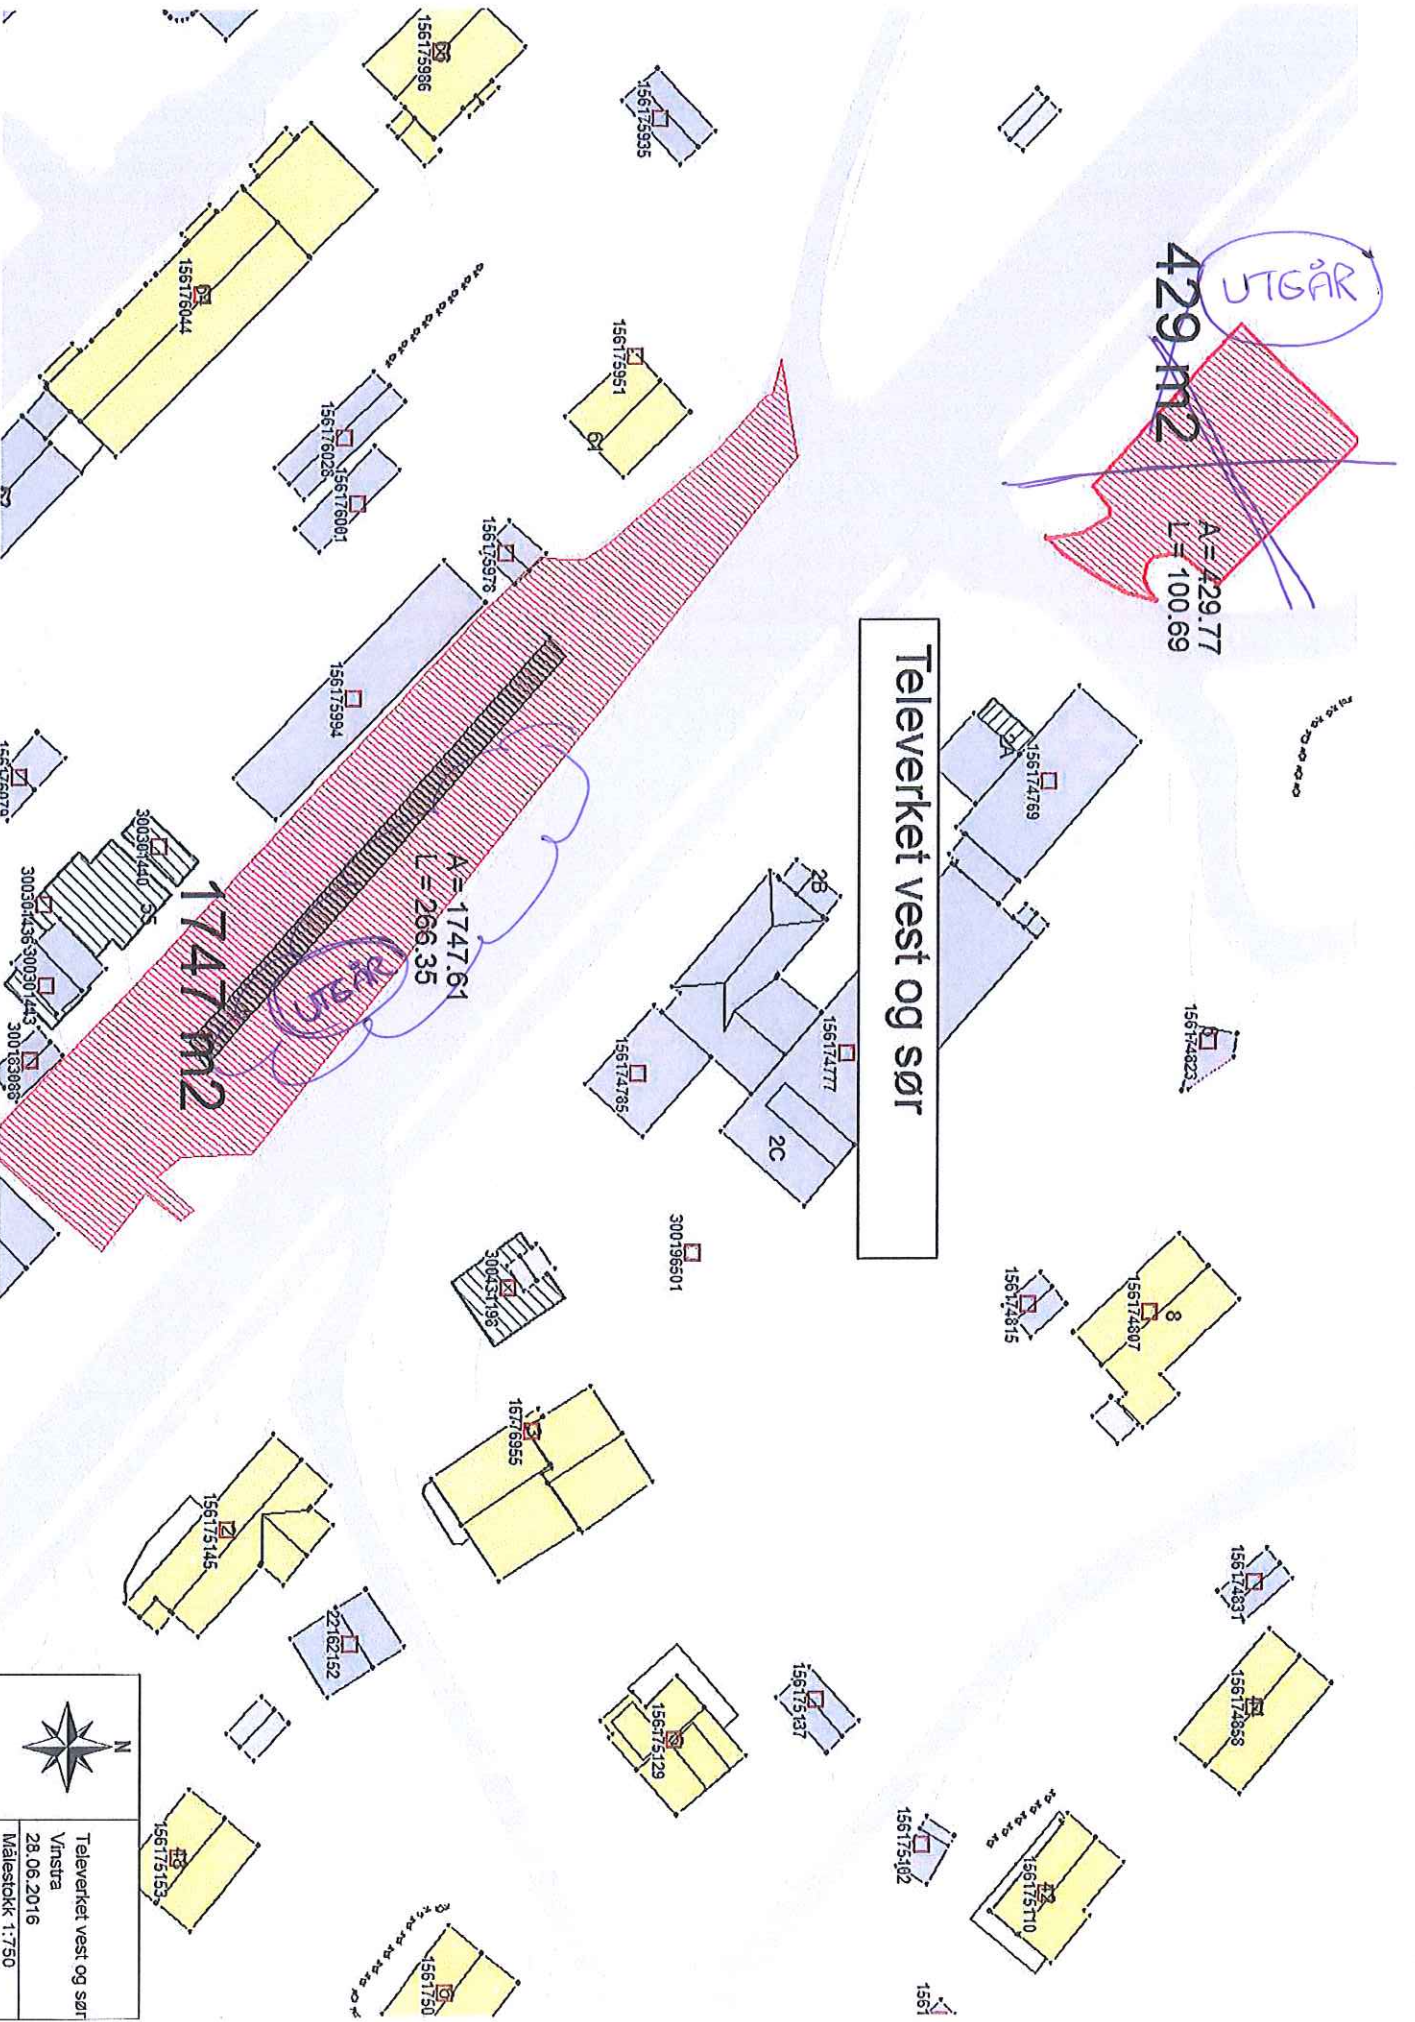

UTGÅR

429 m²

A = 429.77
L = 100.69

Televerket vest og sør

1747 m²

A = 1747.61
L = 266.35

Televerket vest og sør Vinstra 28.06.2016 Målestokk 1:750