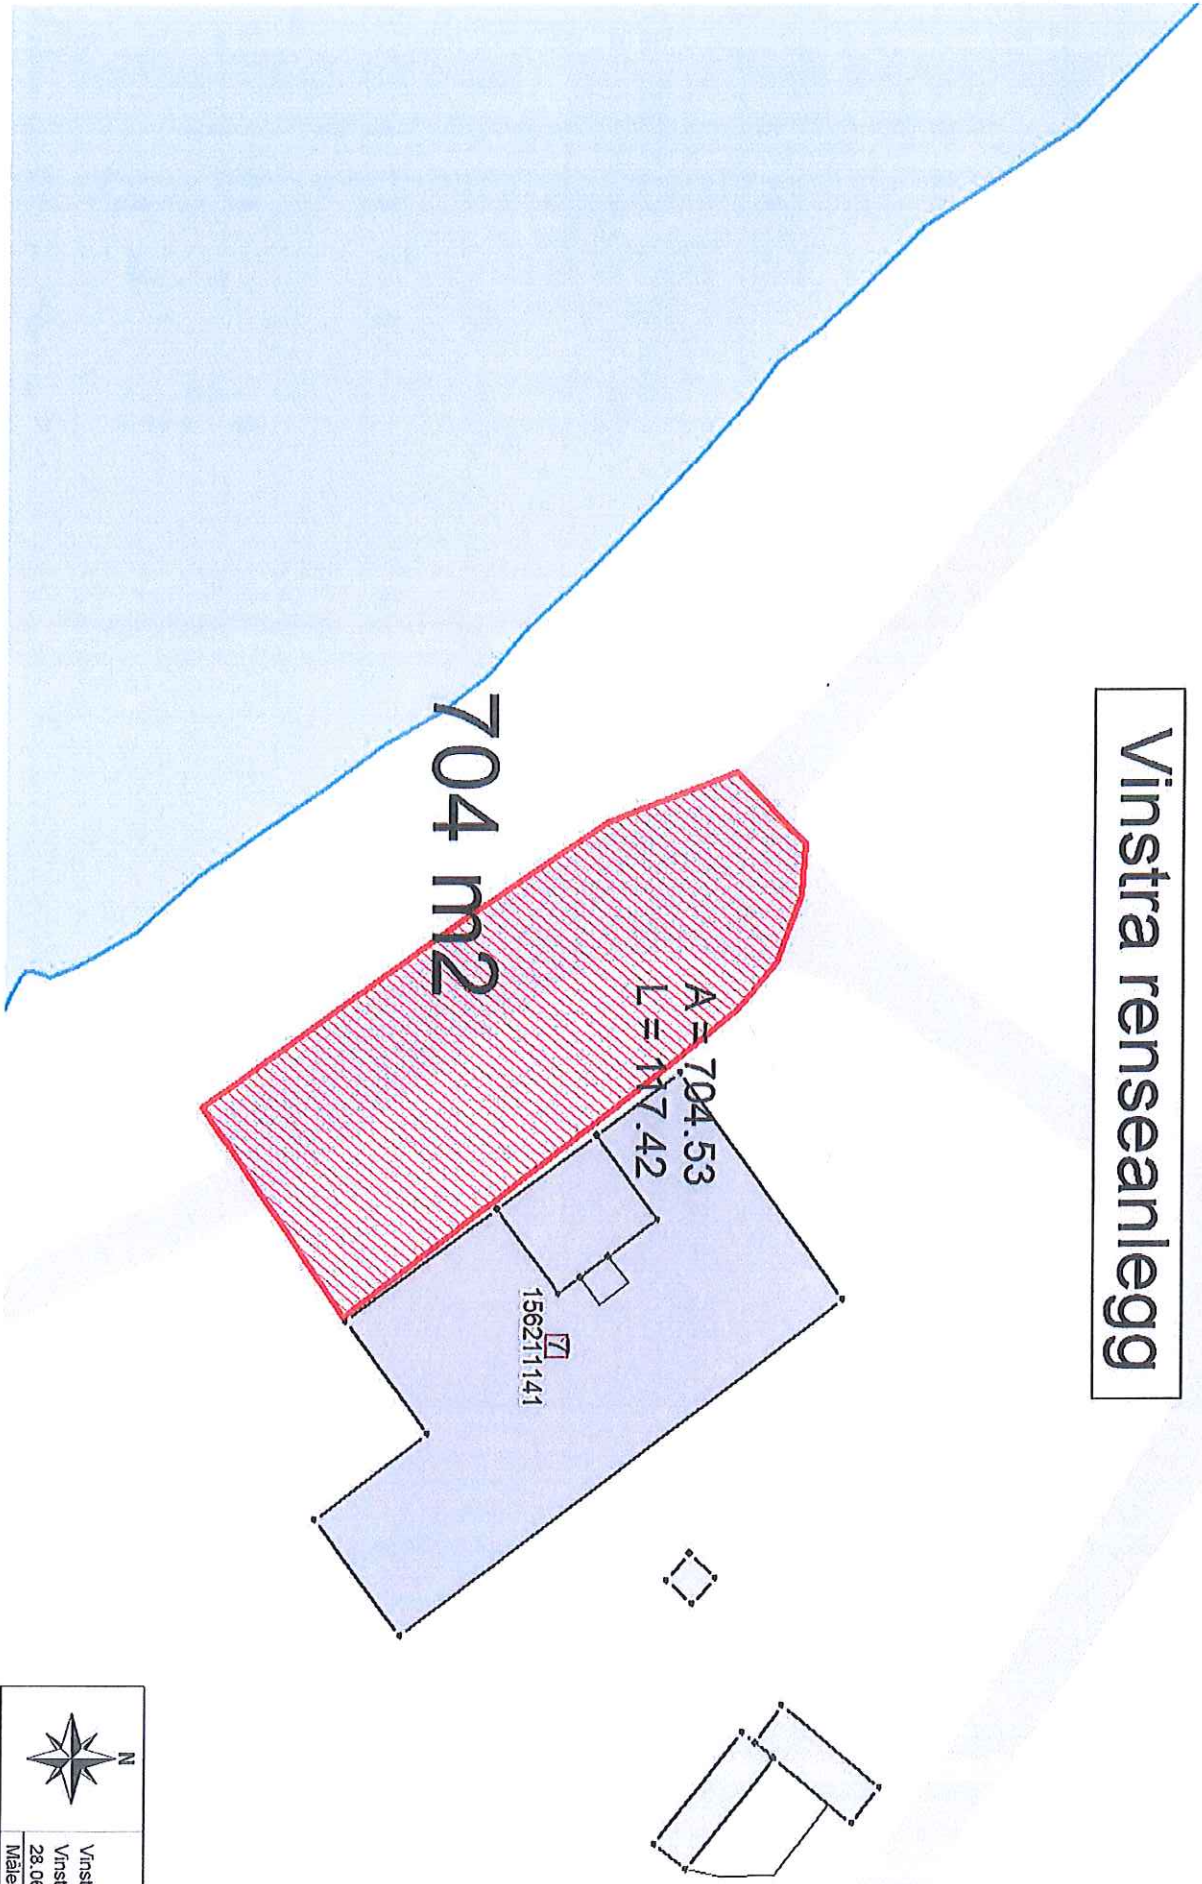

Vinstra reenseanlegg

704 m²

$A = 704.53$
 $L = 117.42$

156211441

	Vinstra reenseanlegg
	Vinstra
	28.06.2016
	Målestokk 1:500