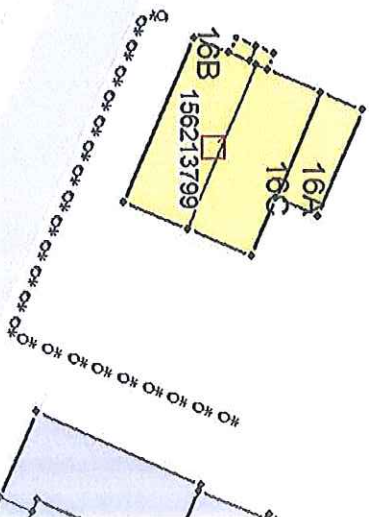

Tokstad

693 m²

A = 660.38

L = 259.200.68

L = 253.93

20B

156213772

20A

A = 33.02

L = 31.76

16A

156213799

16B

16C

156213780

Tokstad - brannstasjon
Vinstra
27.06.2016
Målestokk 1:500