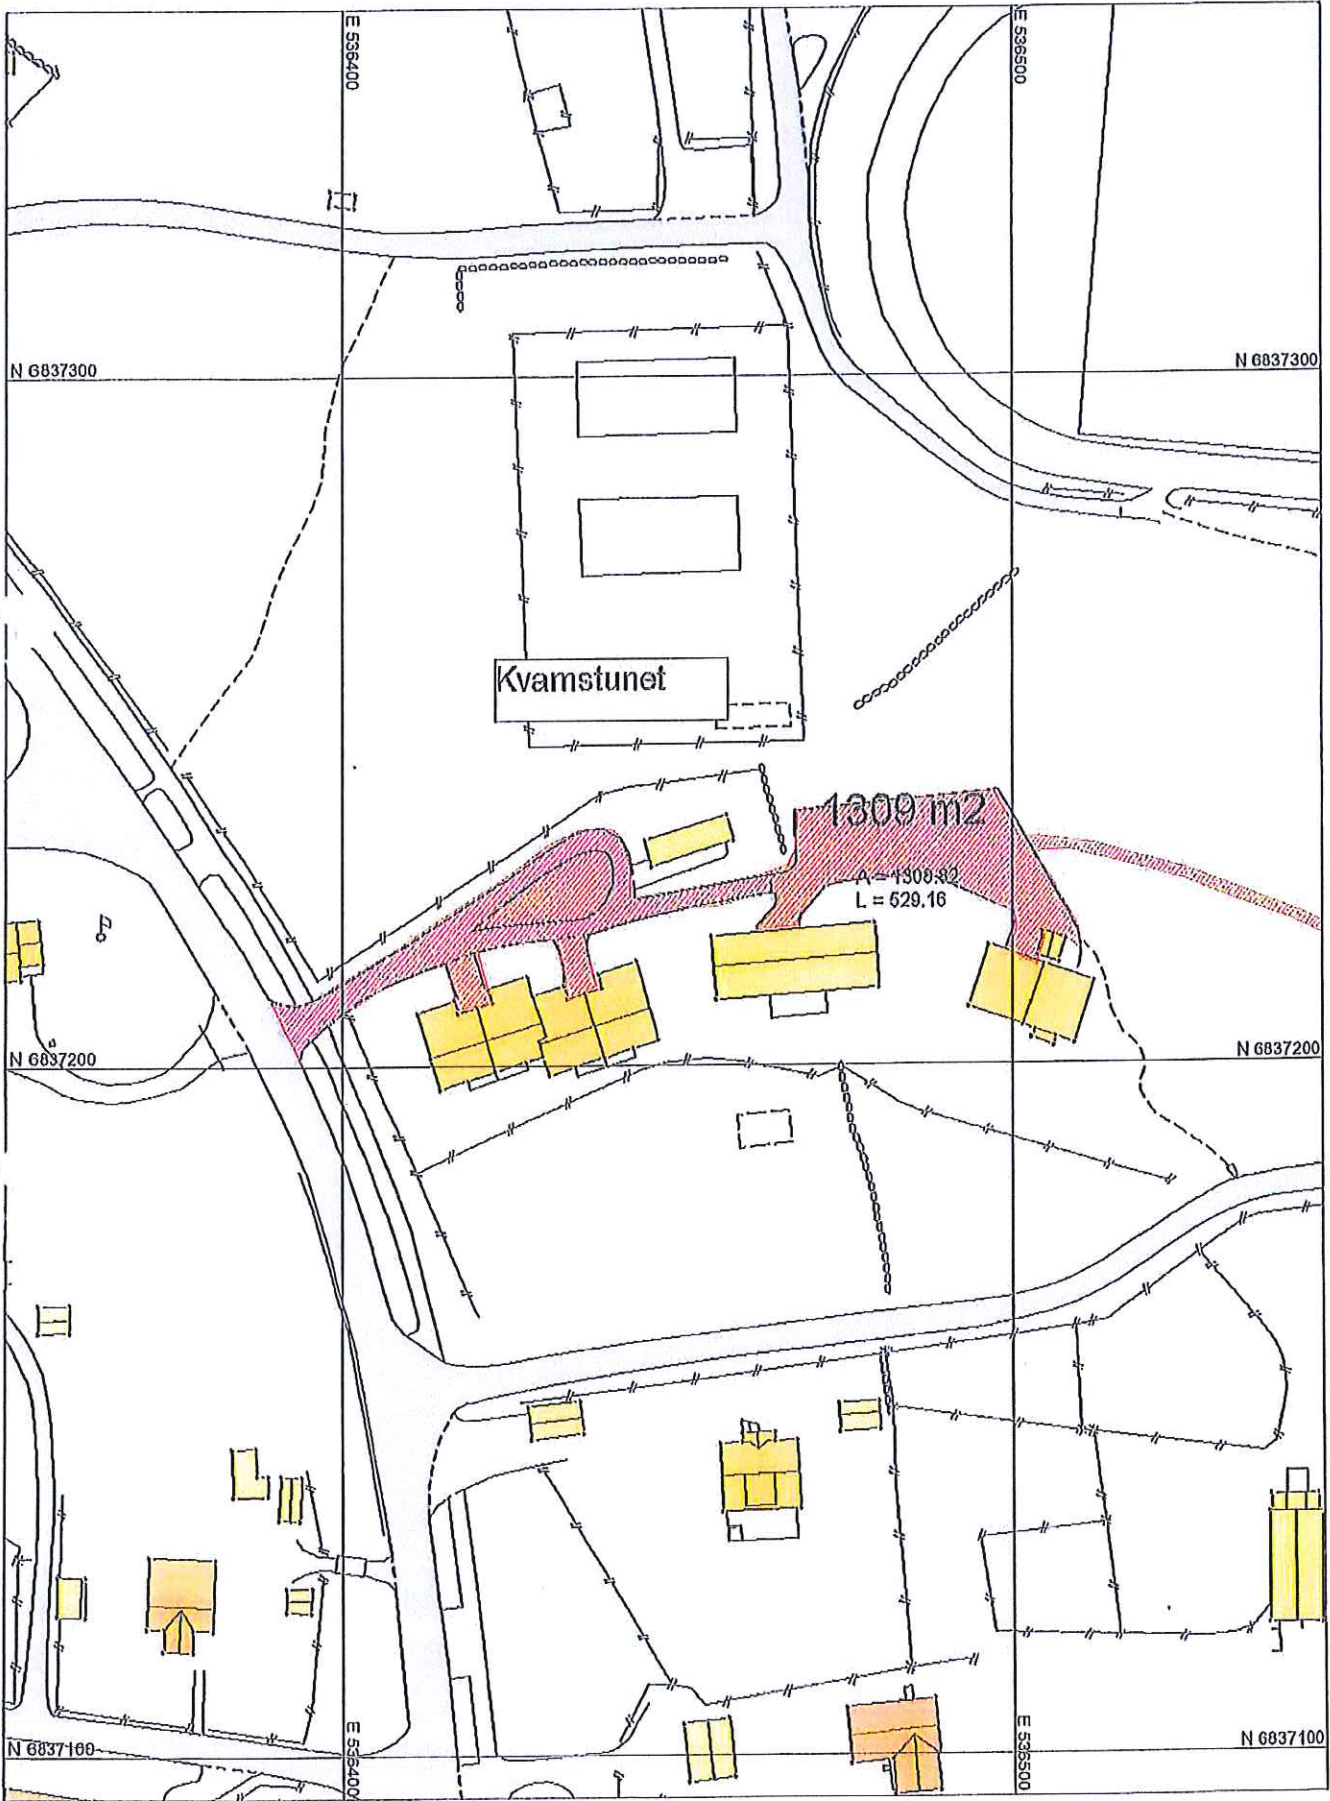

A = 404,86
L = 1229,1

404 m²

	Sundheim
	Vinstra
	28.06.2016
	Målestokk 1:1500

	<p>Givravegen 1 og 2 Vnstra 28.08.2016 Målestokk 1:500</p>
--	--

Lohaugvegen utleigebustader

920 m²

N 6829500

N 6829500

Bussparkering Vinstrahallen

1353 m²

1:500

Vinstra ungdomsskole
Vinstra
28.06.2016
Målestokk 1:500

Kvam renseanlegg

 N

Kvam renseanlegg
Kvam
28.06.2016
Målestokk 1:1000

Kvam barnehage