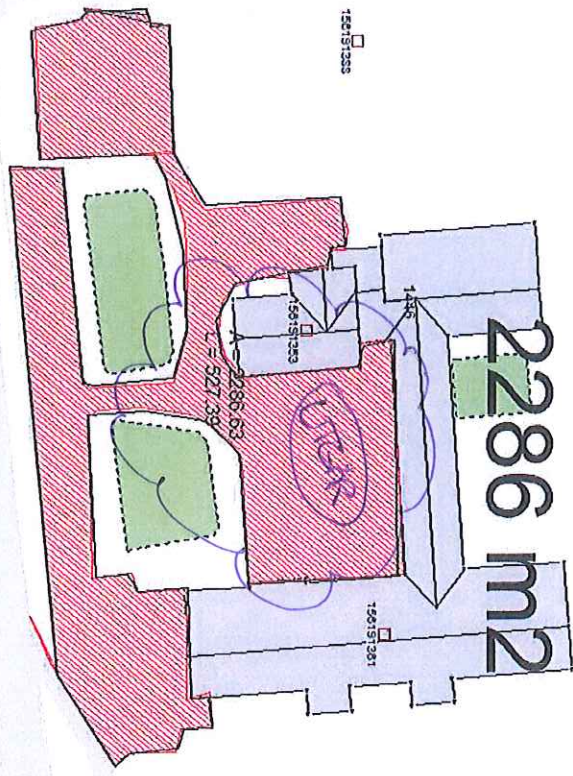

10 A = 2965.99
L = 279.12

9 A = 148.09
L = 49.92

10 A = 48.07
L = 30.76

 Sødorp gjestgiveri og Toks
 Vinstra
 27.06.2016
 Målestokk 1:1000

1025,78

A = 4692,80
L = 1227,74

5638 m²

Sundheim

A = 404,86
L = 1229,1

404 m²

	Sundheim
	Vinstra
	28.06.2016
	Målestokk 1:1500

	<p>Givravegen 1 og 2 Vnstra 28.08.2016 Målestokk 1:500</p>
--	--

Lohaugvegen utleigebustader

920 m²

N 6829500

N 6829500

1315 m²

	Kvam barnehage
	Kvam
	29.06.2016
	Målestokk 1:750

Kvam skole

2286 m²

N
Kvam skole
Kvam
28.06.2016
Målestokk 1:1000

J.H.

Kvam vassverk

730 m²

Kvam vassverk
Kvam
28.06.2016
Målestokk 1:500

Skåbu Trygdebustader

$A = 287.80$
 $E = 740.08$
287 m²

$A = 114.18$
 $E = 53.2$
14 m²

UTGÅR

Skåbu

2713 m²

36-87