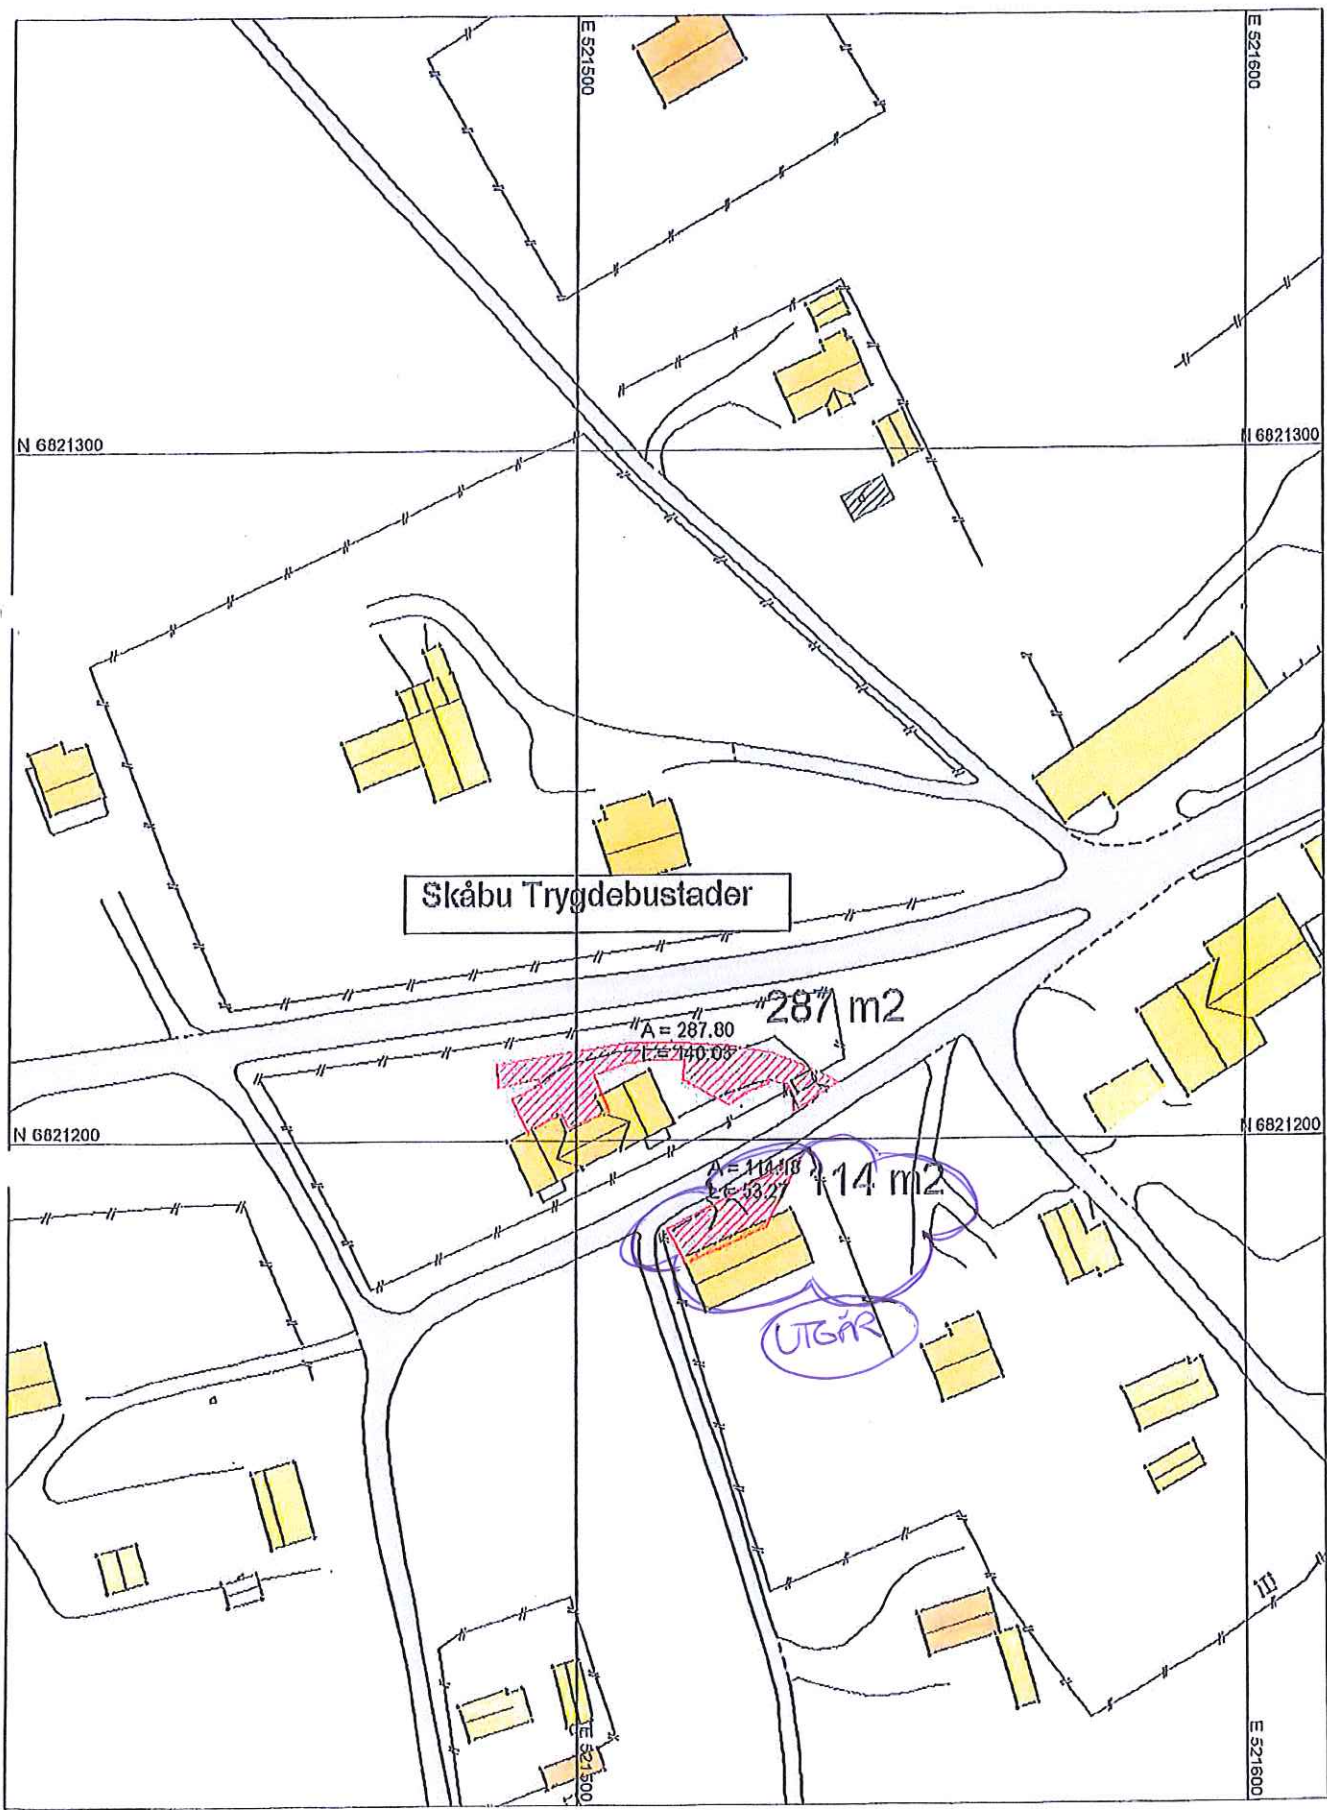

A = 404,86
L = 1229,1

404 m²

	Sundheim
	Vinstra
	28.06.2016
	Målestokk 1:1500

	<p>Givravegen 1 og 2 Vnstra 28.08.2016 Målestokk 1:500</p>
--	--

Lohaugvegen utleigebustader

920 m²

N 6829500

N 6829500

Bussparkering Vinstrahallen

1353 m²

1:500

Vinstra ungdomsskole
Vinstra
28.06.2016
Målestokk 1:500

Kvam renseanlegg

 N

Kvam renseanlegg
Kvam
28.06.2016
Målestokk 1:1000

Kvam barnehage

1315 m²

	Kvam barnehage
	Kvam
	29.06.2016
	Målestokk 1:750

Kvam skole

2286 m²

N
Kvam skole
Kvam
28.06.2016
Målestokk 1:1000

J.H.

Kvam vassverk

730 m²

Kvam vassverk
Kvam
28.06.2016
Målestokk 1:500

Skåbu Trygdebustader

$A = 287.80$
 $E = 740.08$
287 m²

$A = 114.18$
 $E = 53.2$
14 m²

UTGÅR

Skåbu

2713 m²

36-87