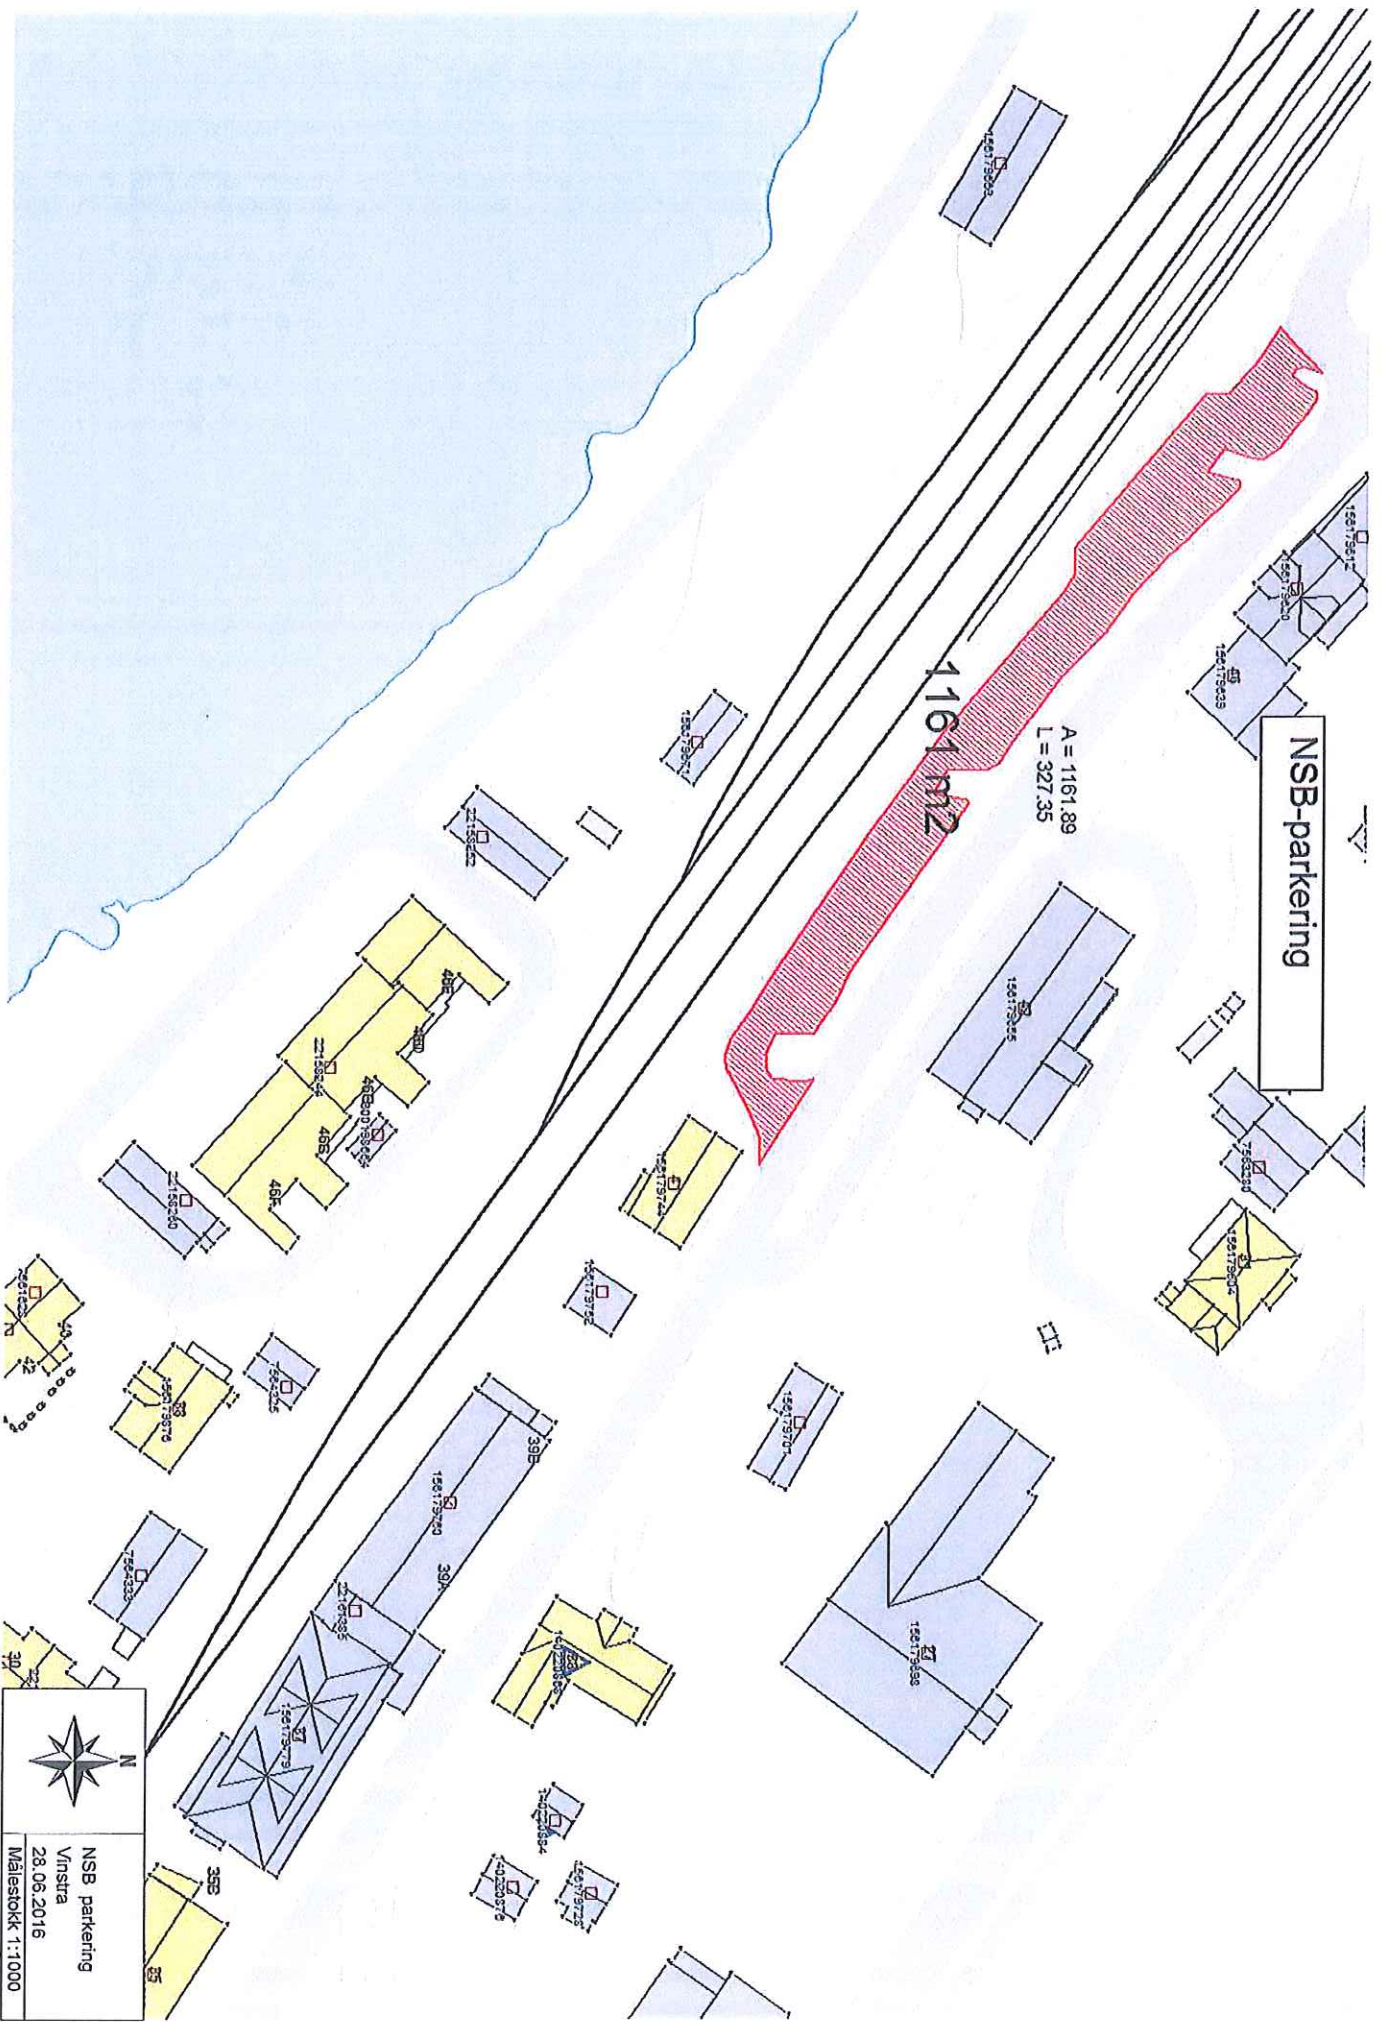

1561

10B 10A 12 156168459 4 16B 16A

156

156174108

Beinvegen
Vinstra
28.06.2016
Målestokk 1:500

NSB-parkering

$A = 1161,89$
 $L = 327,35$

1161 m²