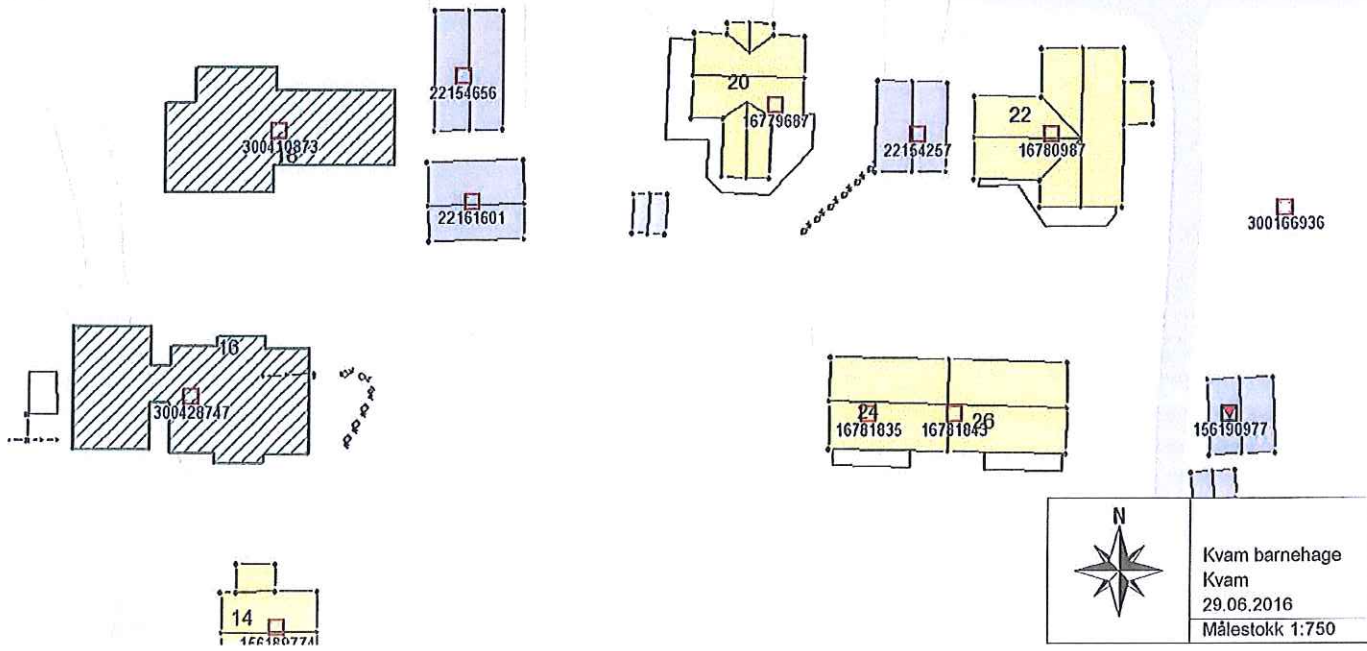

A = 404,86
L = 1229,1

404 m²

	Sundheim
	Vinstra
	28.06.2016
	Målestokk 1:1500

	<p>Givravegen 1 og 2 Vnstra 28.08.2016 Målestokk 1:500</p>
--	--

Lohaugvegen utleigebustader

920 m²

N 6829500

N 6829500

Bussparkering Vinstrahallen

1353 m²

1:500

Vinstra ungdomsskole
Vinstra
28.06.2016
Målestokk 1:500

Kvam renseanlegg

 N

Kvam renseanlegg
Kvam
28.06.2016
Målestokk 1:1000

Kvam barnehage

1315 m²

	Kvam barnehage
	Kvam
	29.06.2016
	Målestokk 1:750

Kvam skole

2286 m²

N
Kvam skole
Kvam
28.06.2016
Målestokk 1:1000

J.H.

Kvam vassverk

730 m²