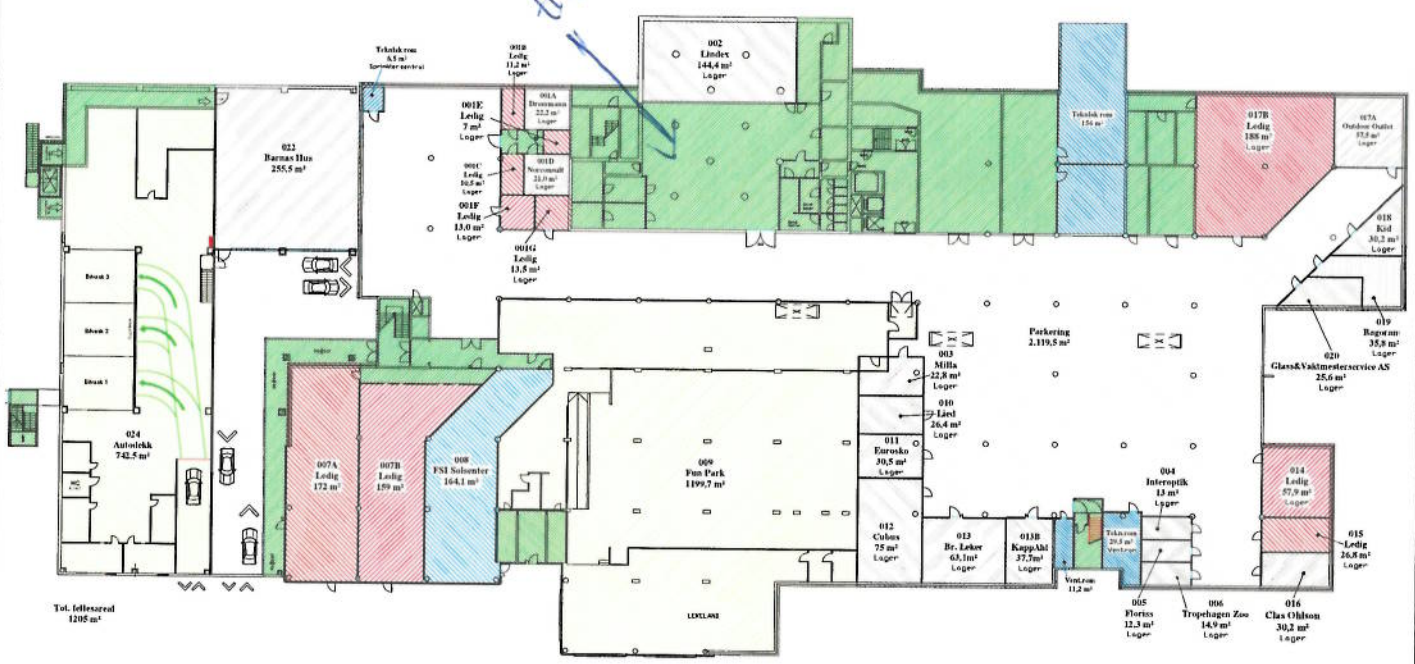

**AMFI Futura**  
 U. etasje - 7.211m<sup>2</sup>  
 Arealtegning (BTA)  
 26.08.16 - J.S.

*tilfukkning*

Tot. leiesesad  
1305 m<sup>2</sup>

LEKLANE

Parkering  
2.119,5 m<sup>2</sup>