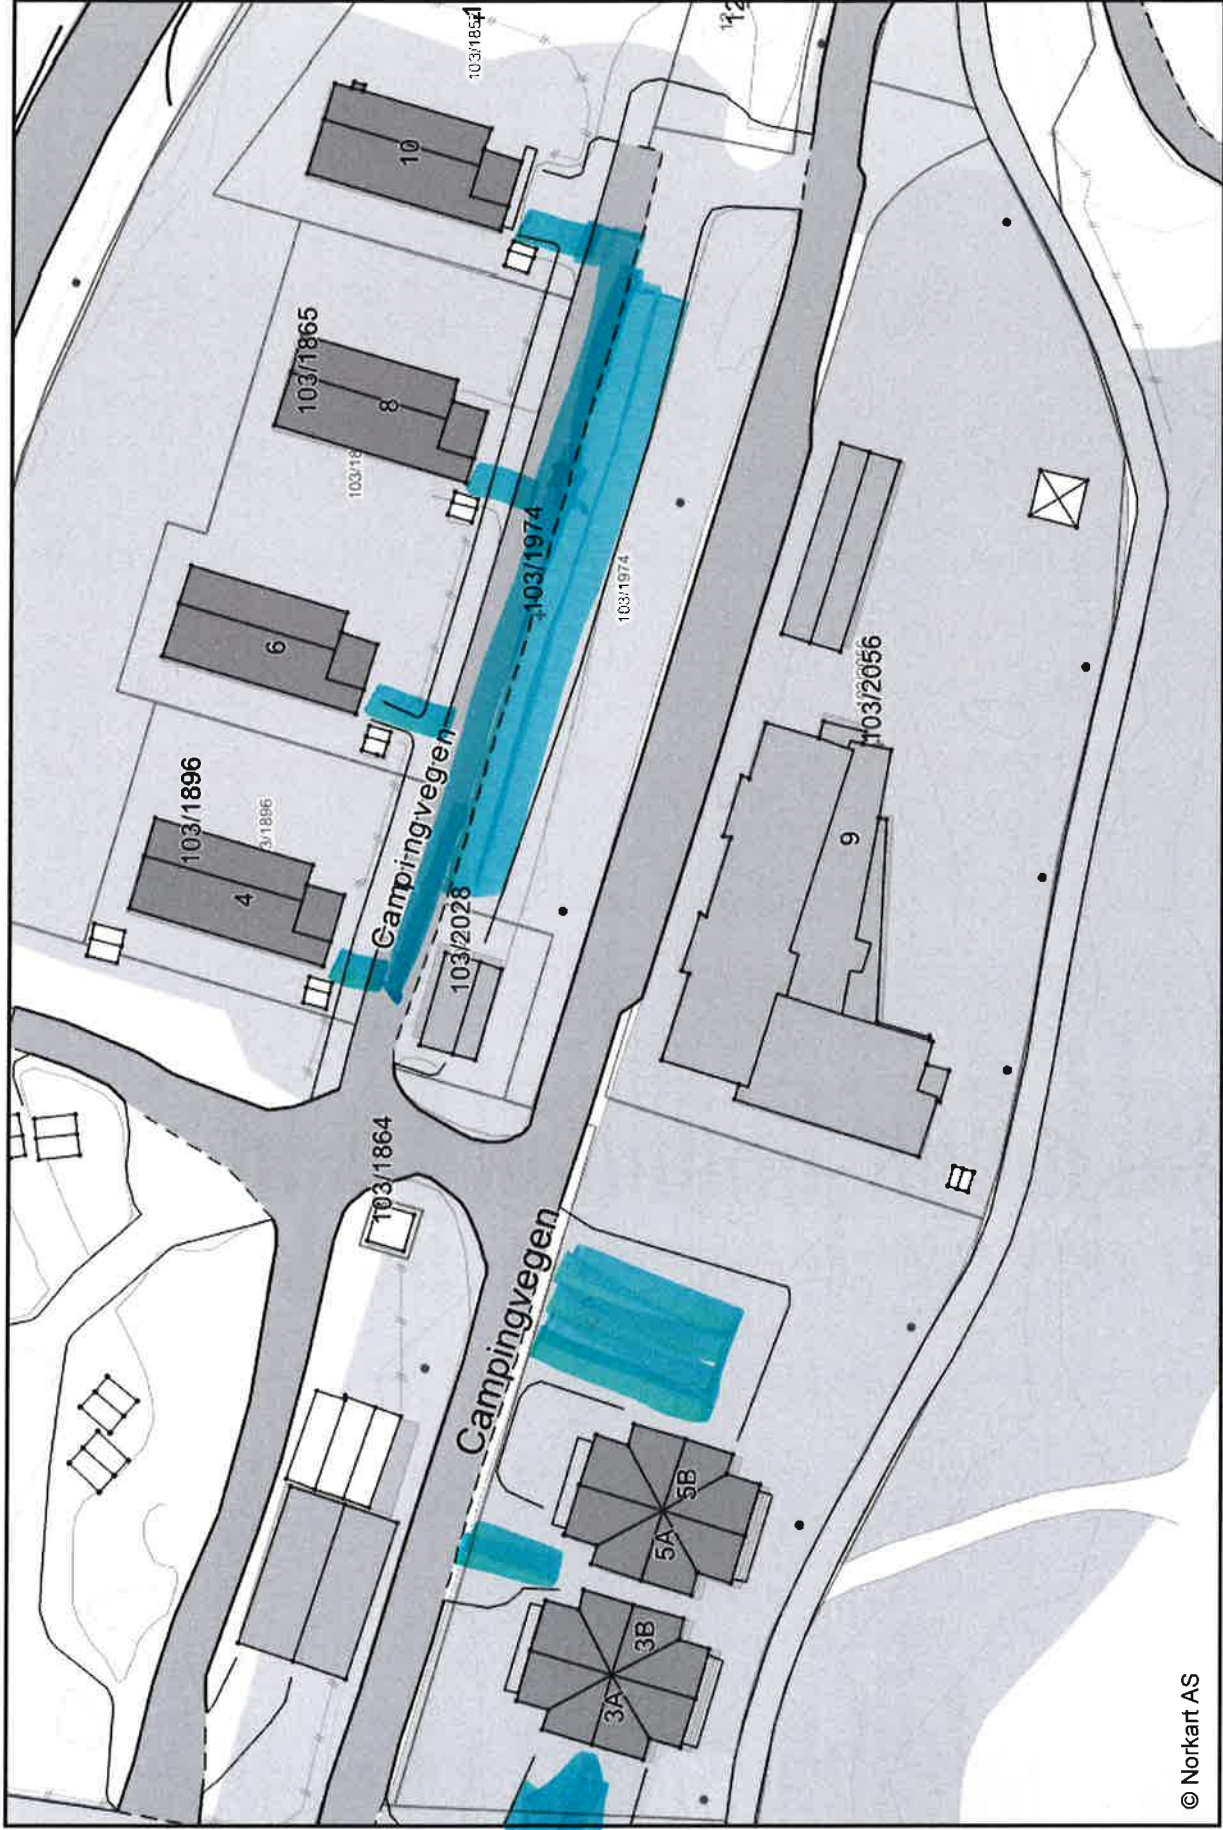

1:750

08.03.2017

Campingveien

© Norkart AS

Kartopplysninger som kreves ved omsetning av eiendommer, skal bestilles skriftlig hos kommunen. Ellers er ikke kommunen ansvarlig.