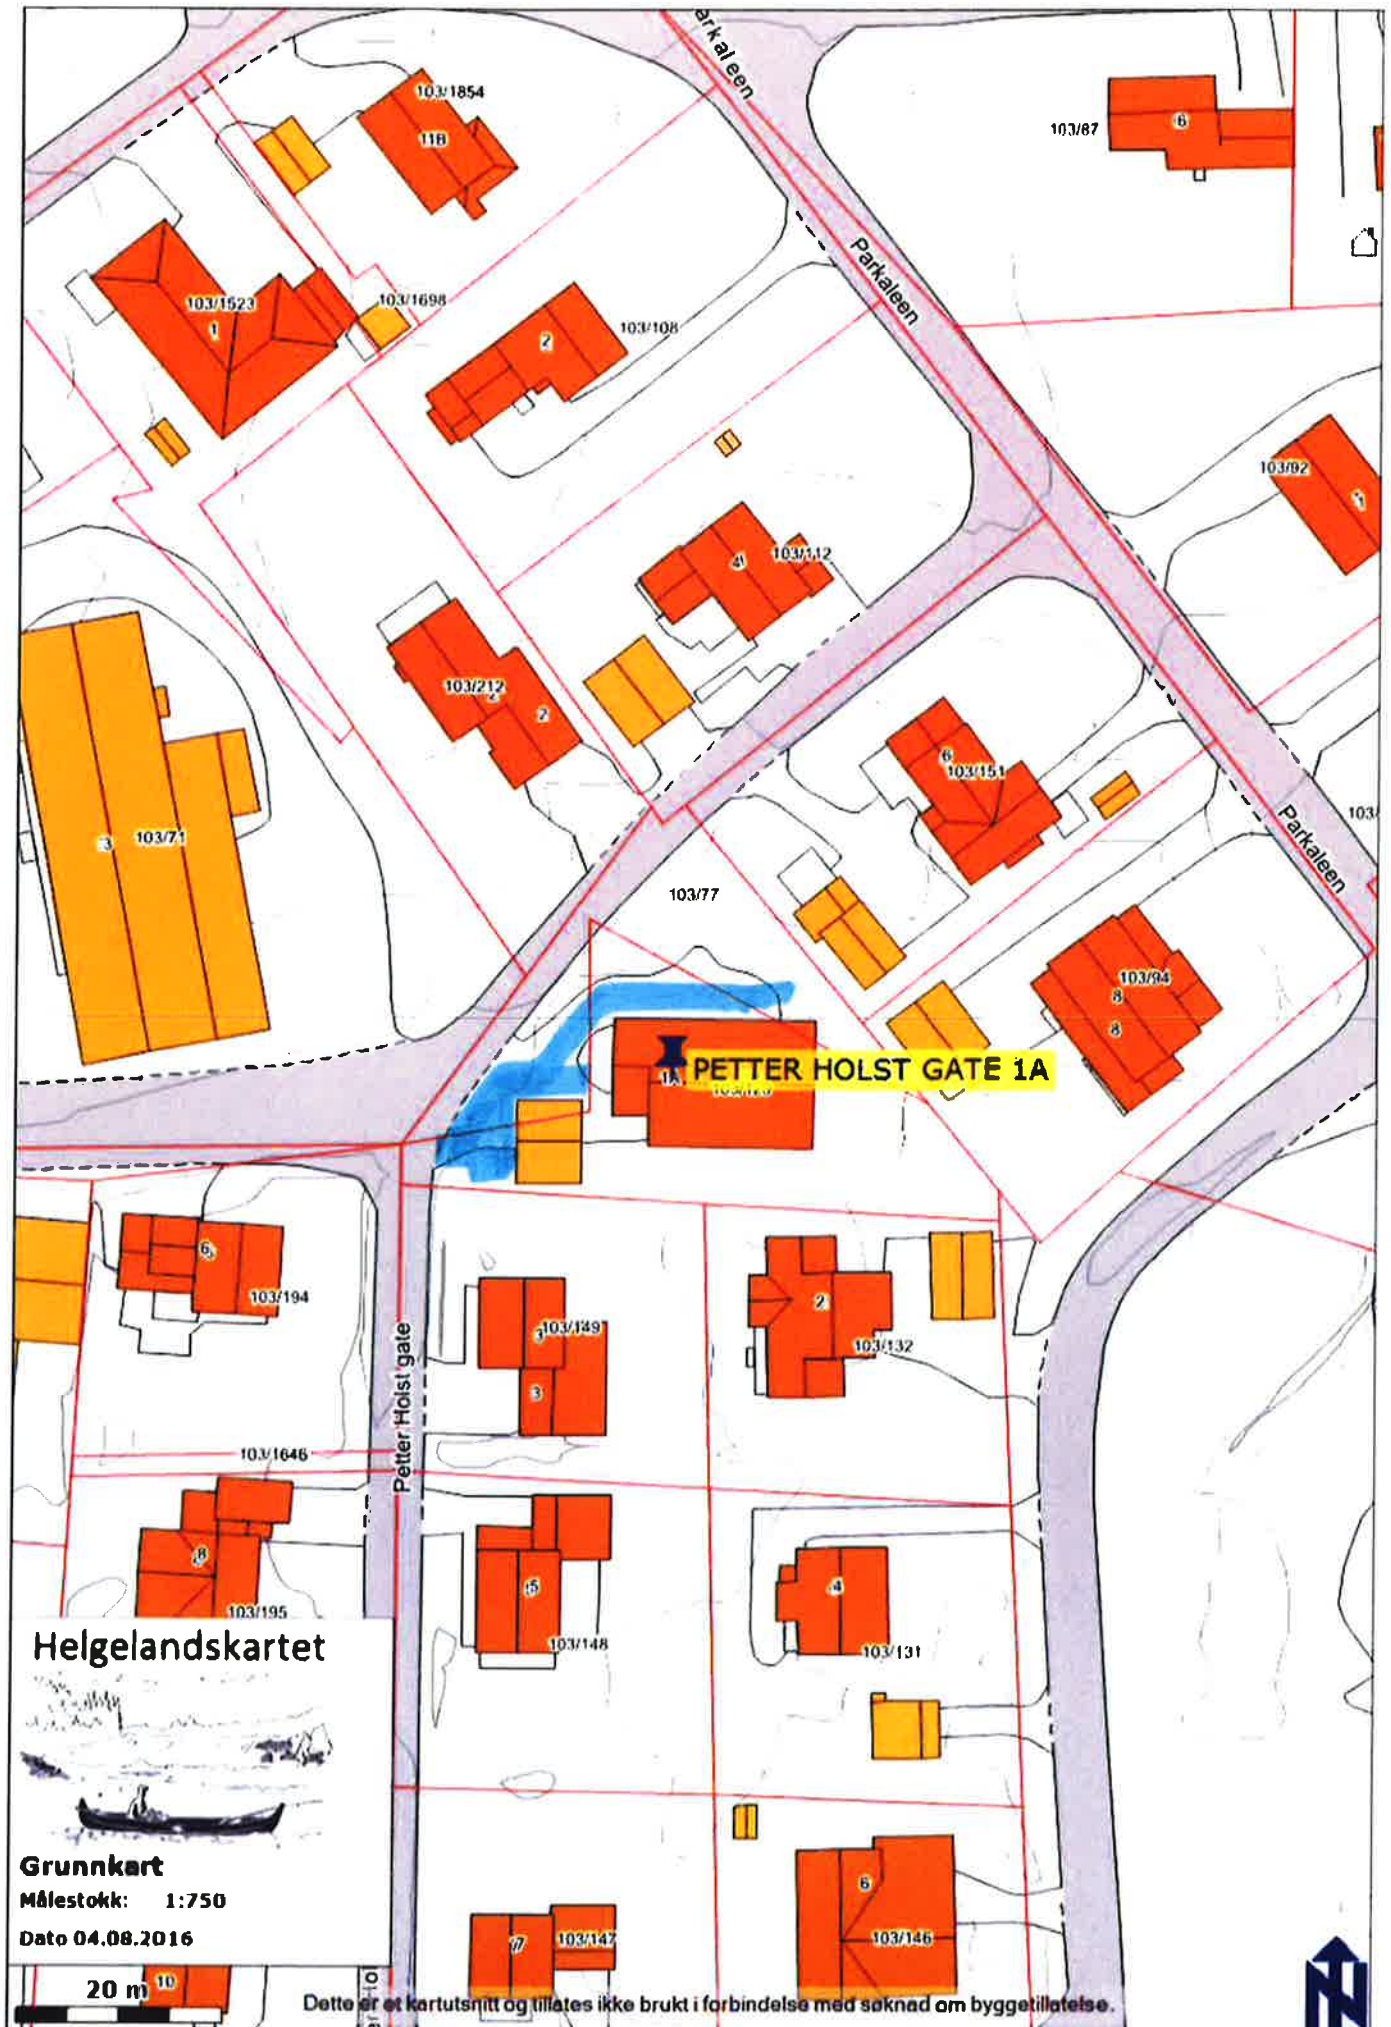

Helgelandskartet

Grunnkart
Målestokk: 1:750
Dato 04.08.2016

Dette er et kartutsnitt og tillates ikke brukt i forbindelse med søknad om byggetilføelse.

Skul-Svendsvæg 6A-F

1:500

08.03.2017

© Norkart AS

Kartopplysninger som kreves ved omsetning av eiendommer, skal bestilles skriftlig hos kommunen. Ellers er ikke kommunen ansvarlig.

1:750

08.03.2017

Campingveien

© Norkart AS

Kartopplysninger som kreves ved omsetning av eiendommer, skal bestilles skriftlig hos kommunen. Ellers er ikke kommunen ansvarlig.