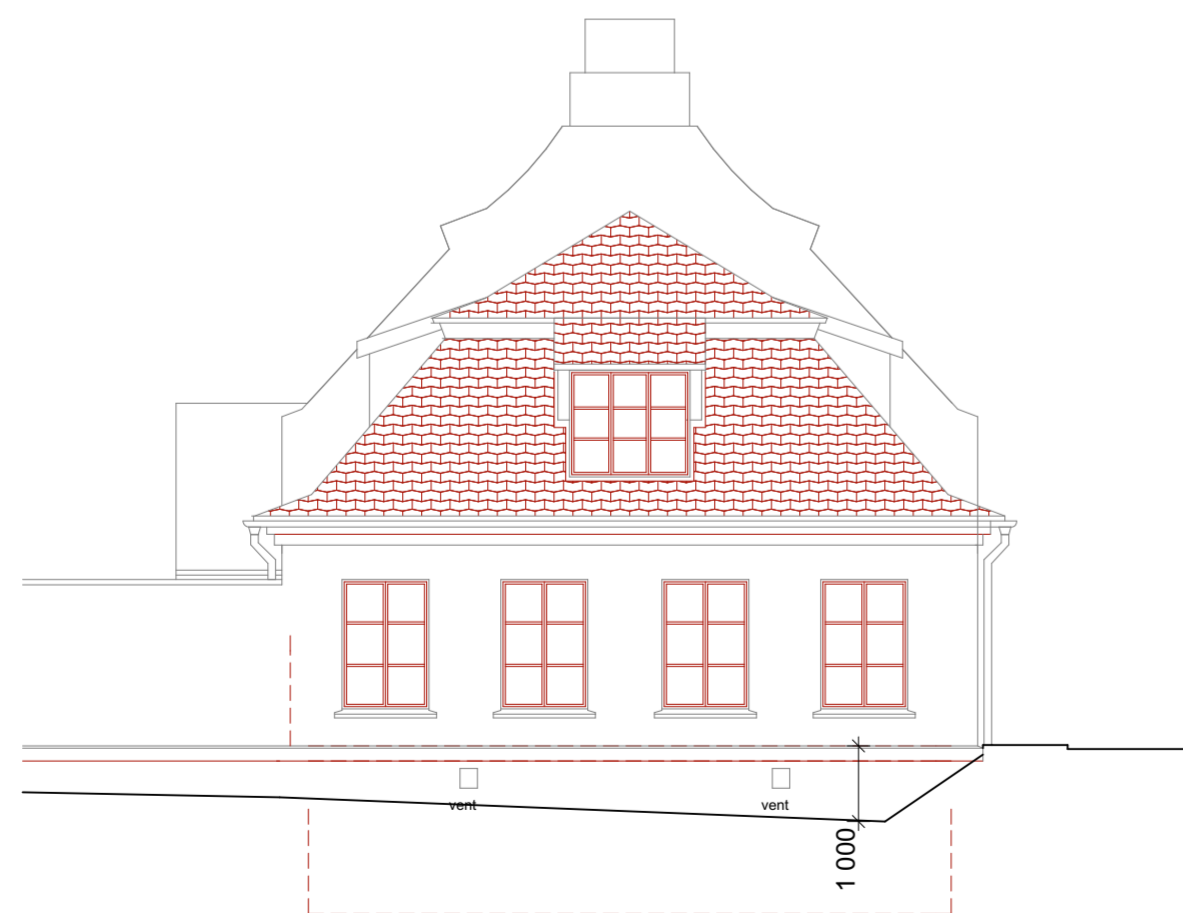

1:100 Fasade sør

1:100 Fasader Bygg A

NB!
Fasadetegningene er ikke måleriktige.
Er utarbeidet etter bilder og plantegning 1 etasje

REV.	DATO	KORREKSJON	TEGN.	KONTR.

GREVERUD SKOLE - FASADEREHABILITERING

GNR/ BNR 44 / 162 , OPPEGÅRD KOMMUNE