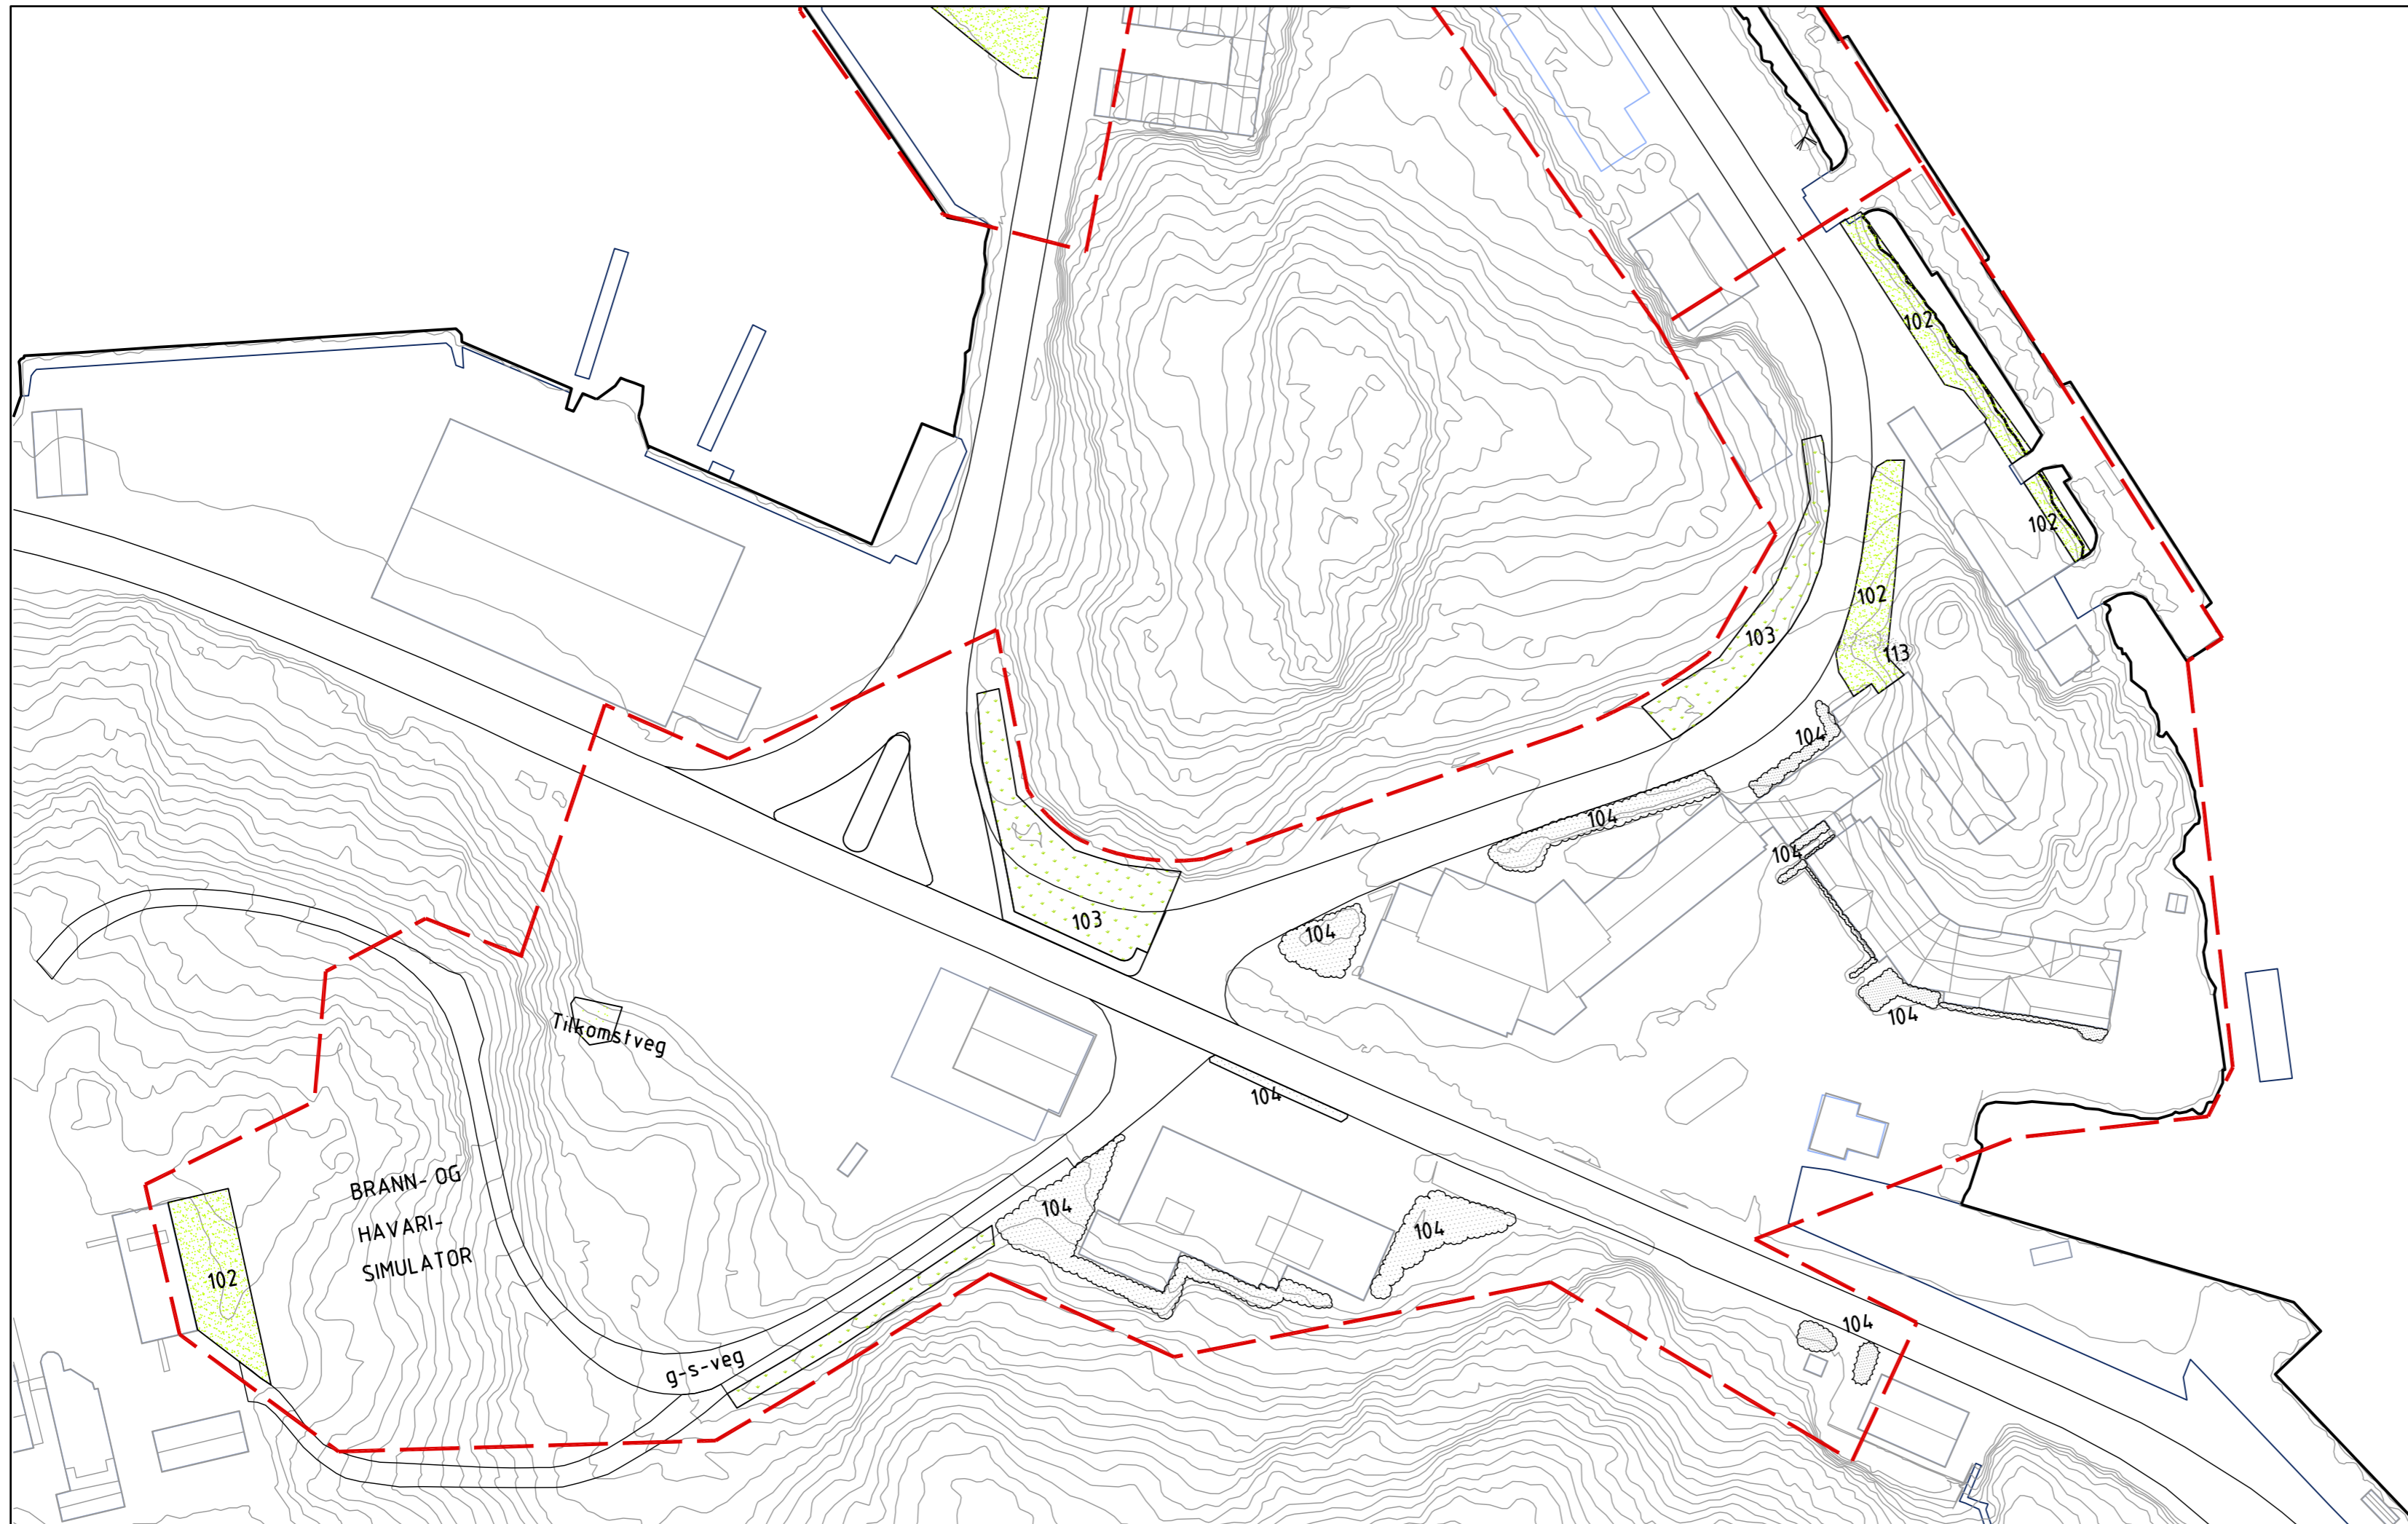

TEGNFORKLARING

-  101 Grasbane
-  102 Bruksplen
-  103 Grasbakke
-  104 Buskfelt
-  105 Formklippet hekk
-  106 Roserabatt
-  107 Sommerblomstbed
-  108 Løk og knoller
-  109 Blomsterurner
-  110 Bartre
-  111 Løvtre
-  112 Tre m/formet krone
-  113 Grus
-  114 Sandkasse
-  115 Lekeapparat
-  116 Kulestein

ANBUDSTEGNING

REV	REVISJON	DATO	SIGN

FORSVARSBYGG
 SKJØTSELSPLAN FOR HAAKONSVERN
 SITUASJONSPLAN
 OMRÅDE H-700

SAK NR:	TEGN NR:	MÅLESTOKK:	TEGNET AV:	KONTR:	DATO:	REV.:
1890	H-700	1:1000	BE	ASm	31.07.2017	-