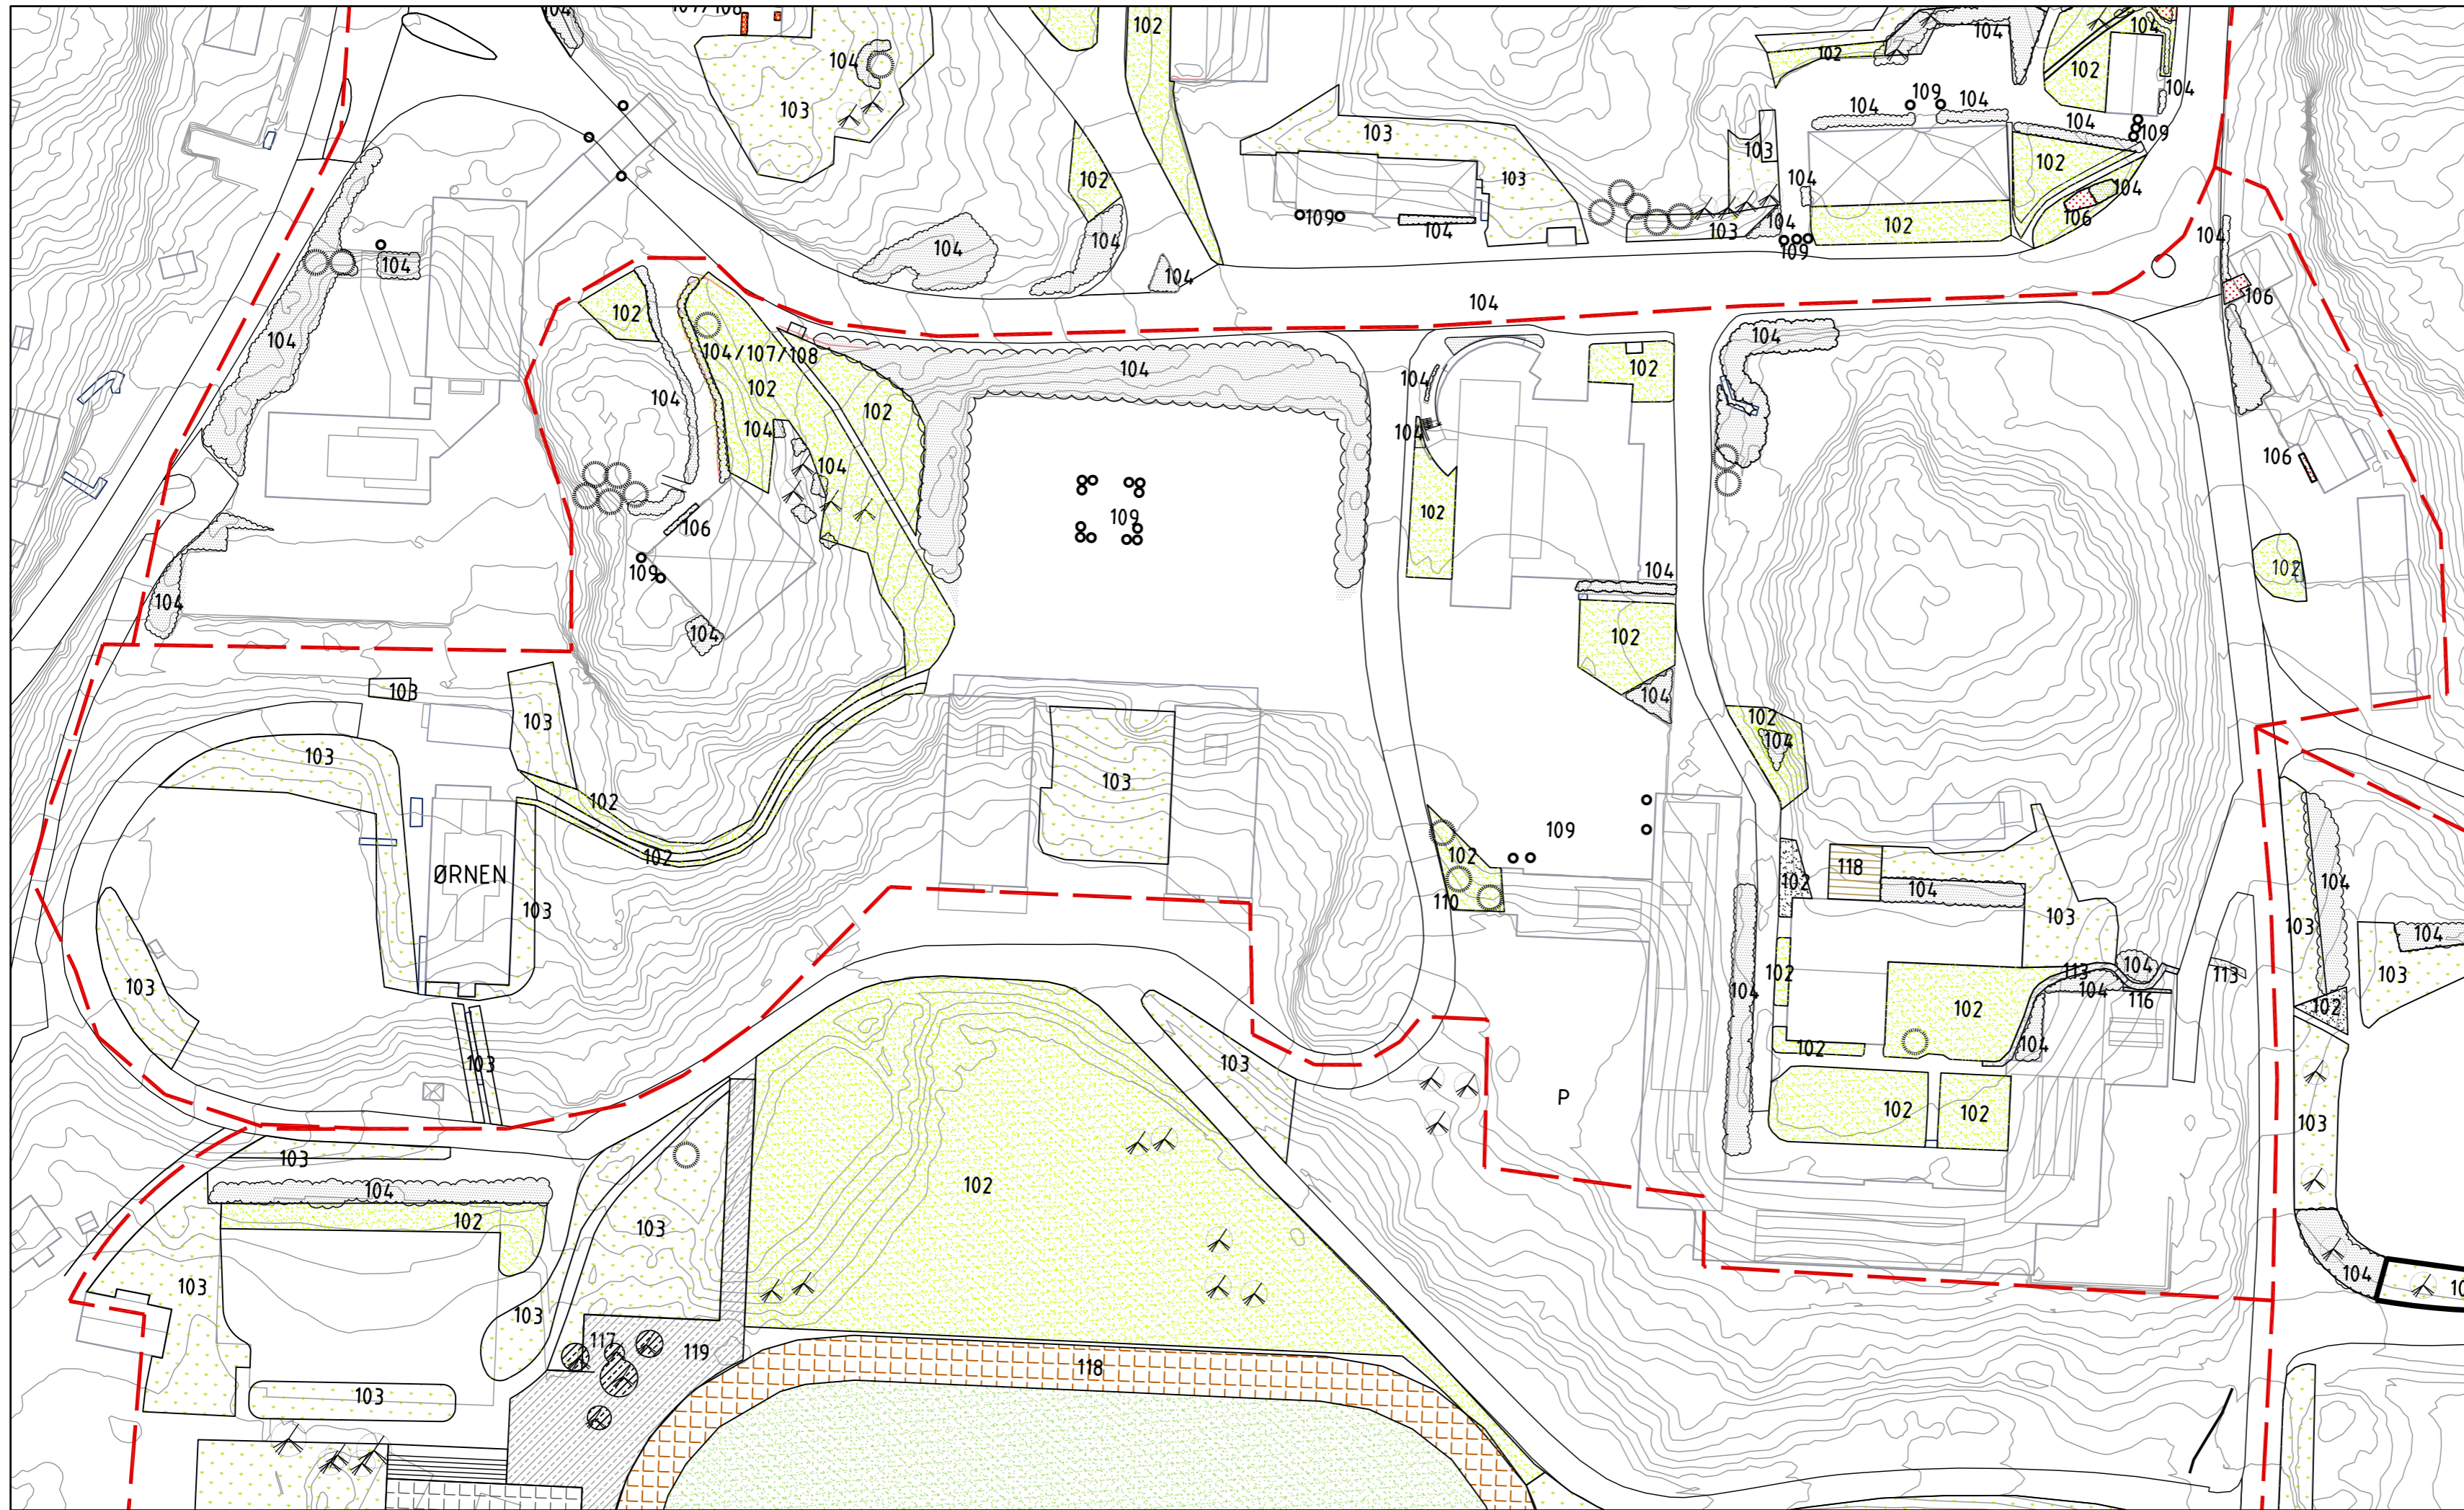

ANBUDSTEGNING

REV	REVISJON	DATE	SIGN

FORSVARSBYGG
SKJØTSELSPLAN FOR HAAKONSVERN
SITUASJONSPLAN
OMRÅDE H-100

SAK NR.	TEGN NR.	MÅLESTOKK	TEGNET AV	KONTR.	DATE	REV.
1890	H-100	1:1000	BE	ASm	10.02.2017	-

TEGNFORKLARING