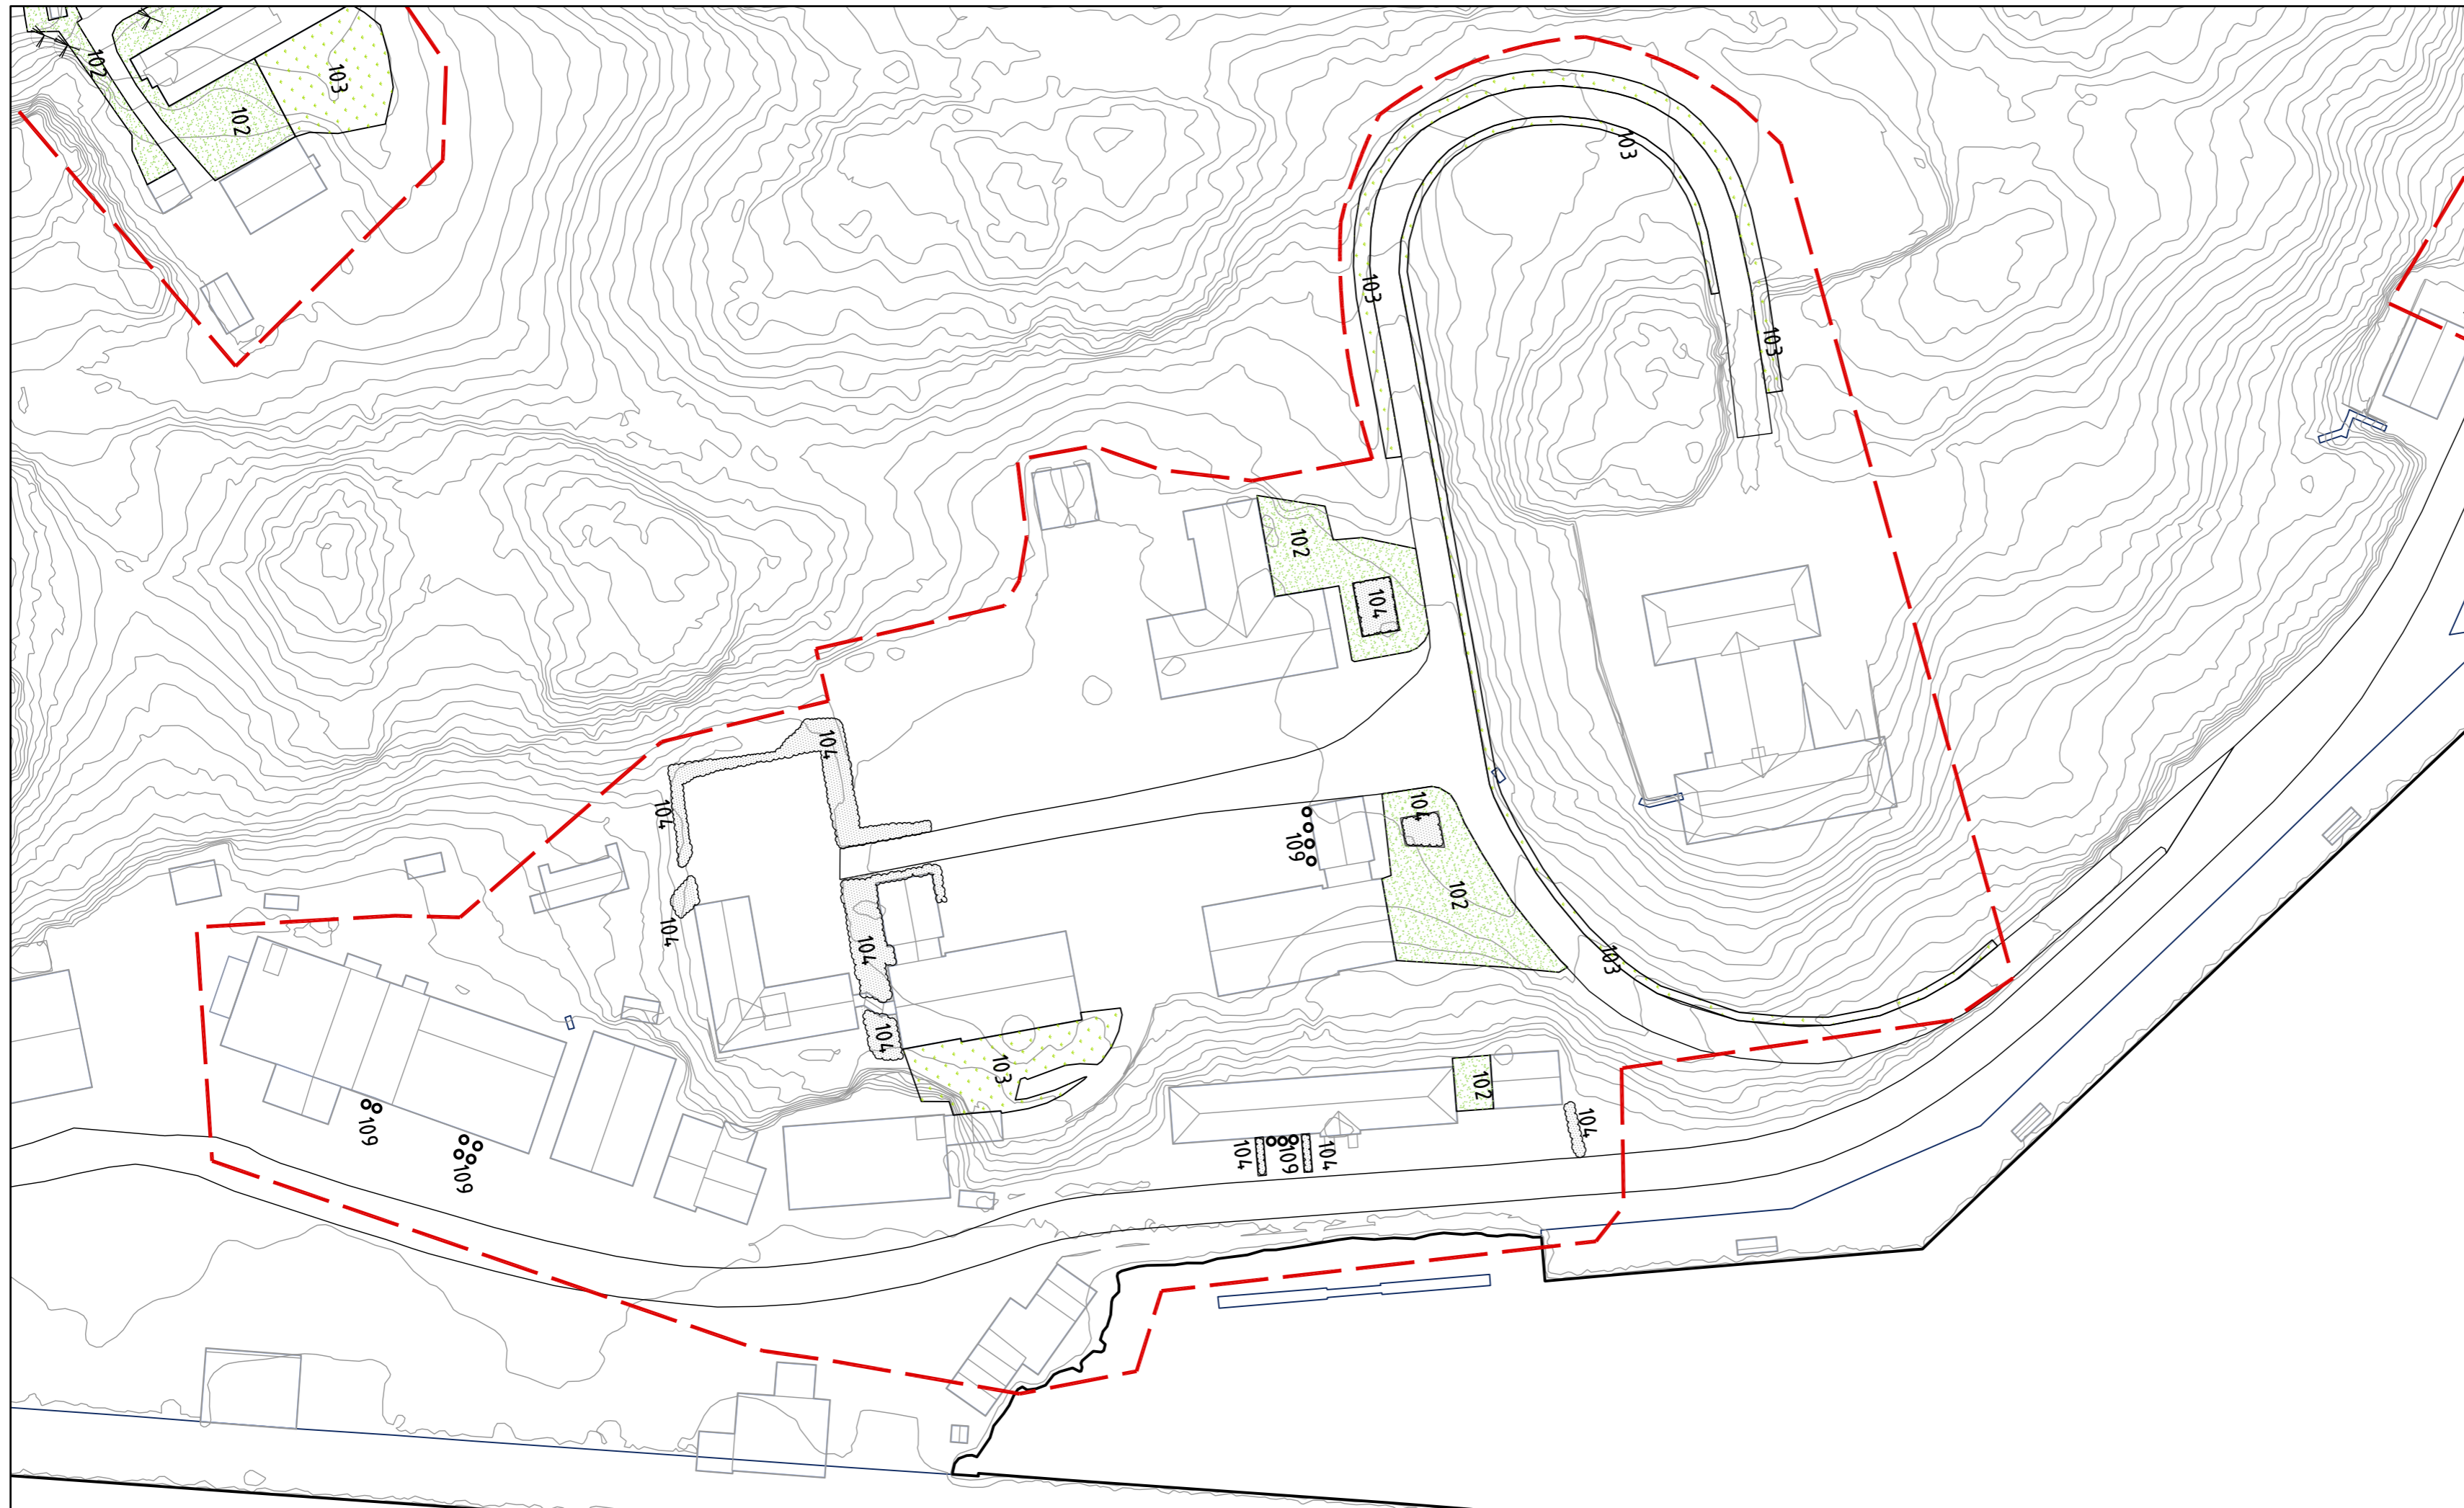

ANBUDSTEGNING

REV	REVISJON	DATO	SIGN

FORSVARSBYGG
 SKJØTSELSPLAN FOR HAAKONSVERN
 SITUASJONSPLAN
 OMRÅDE H-500

SAK NR.: 1890	TEGN NR.: H-500	MÅLESTOKK: 1:1000	TEGNET AV: BE	KONTR: ASm	DATO: 31.07.2017	REV.: -
---------------	-----------------	-------------------	---------------	------------	------------------	---------