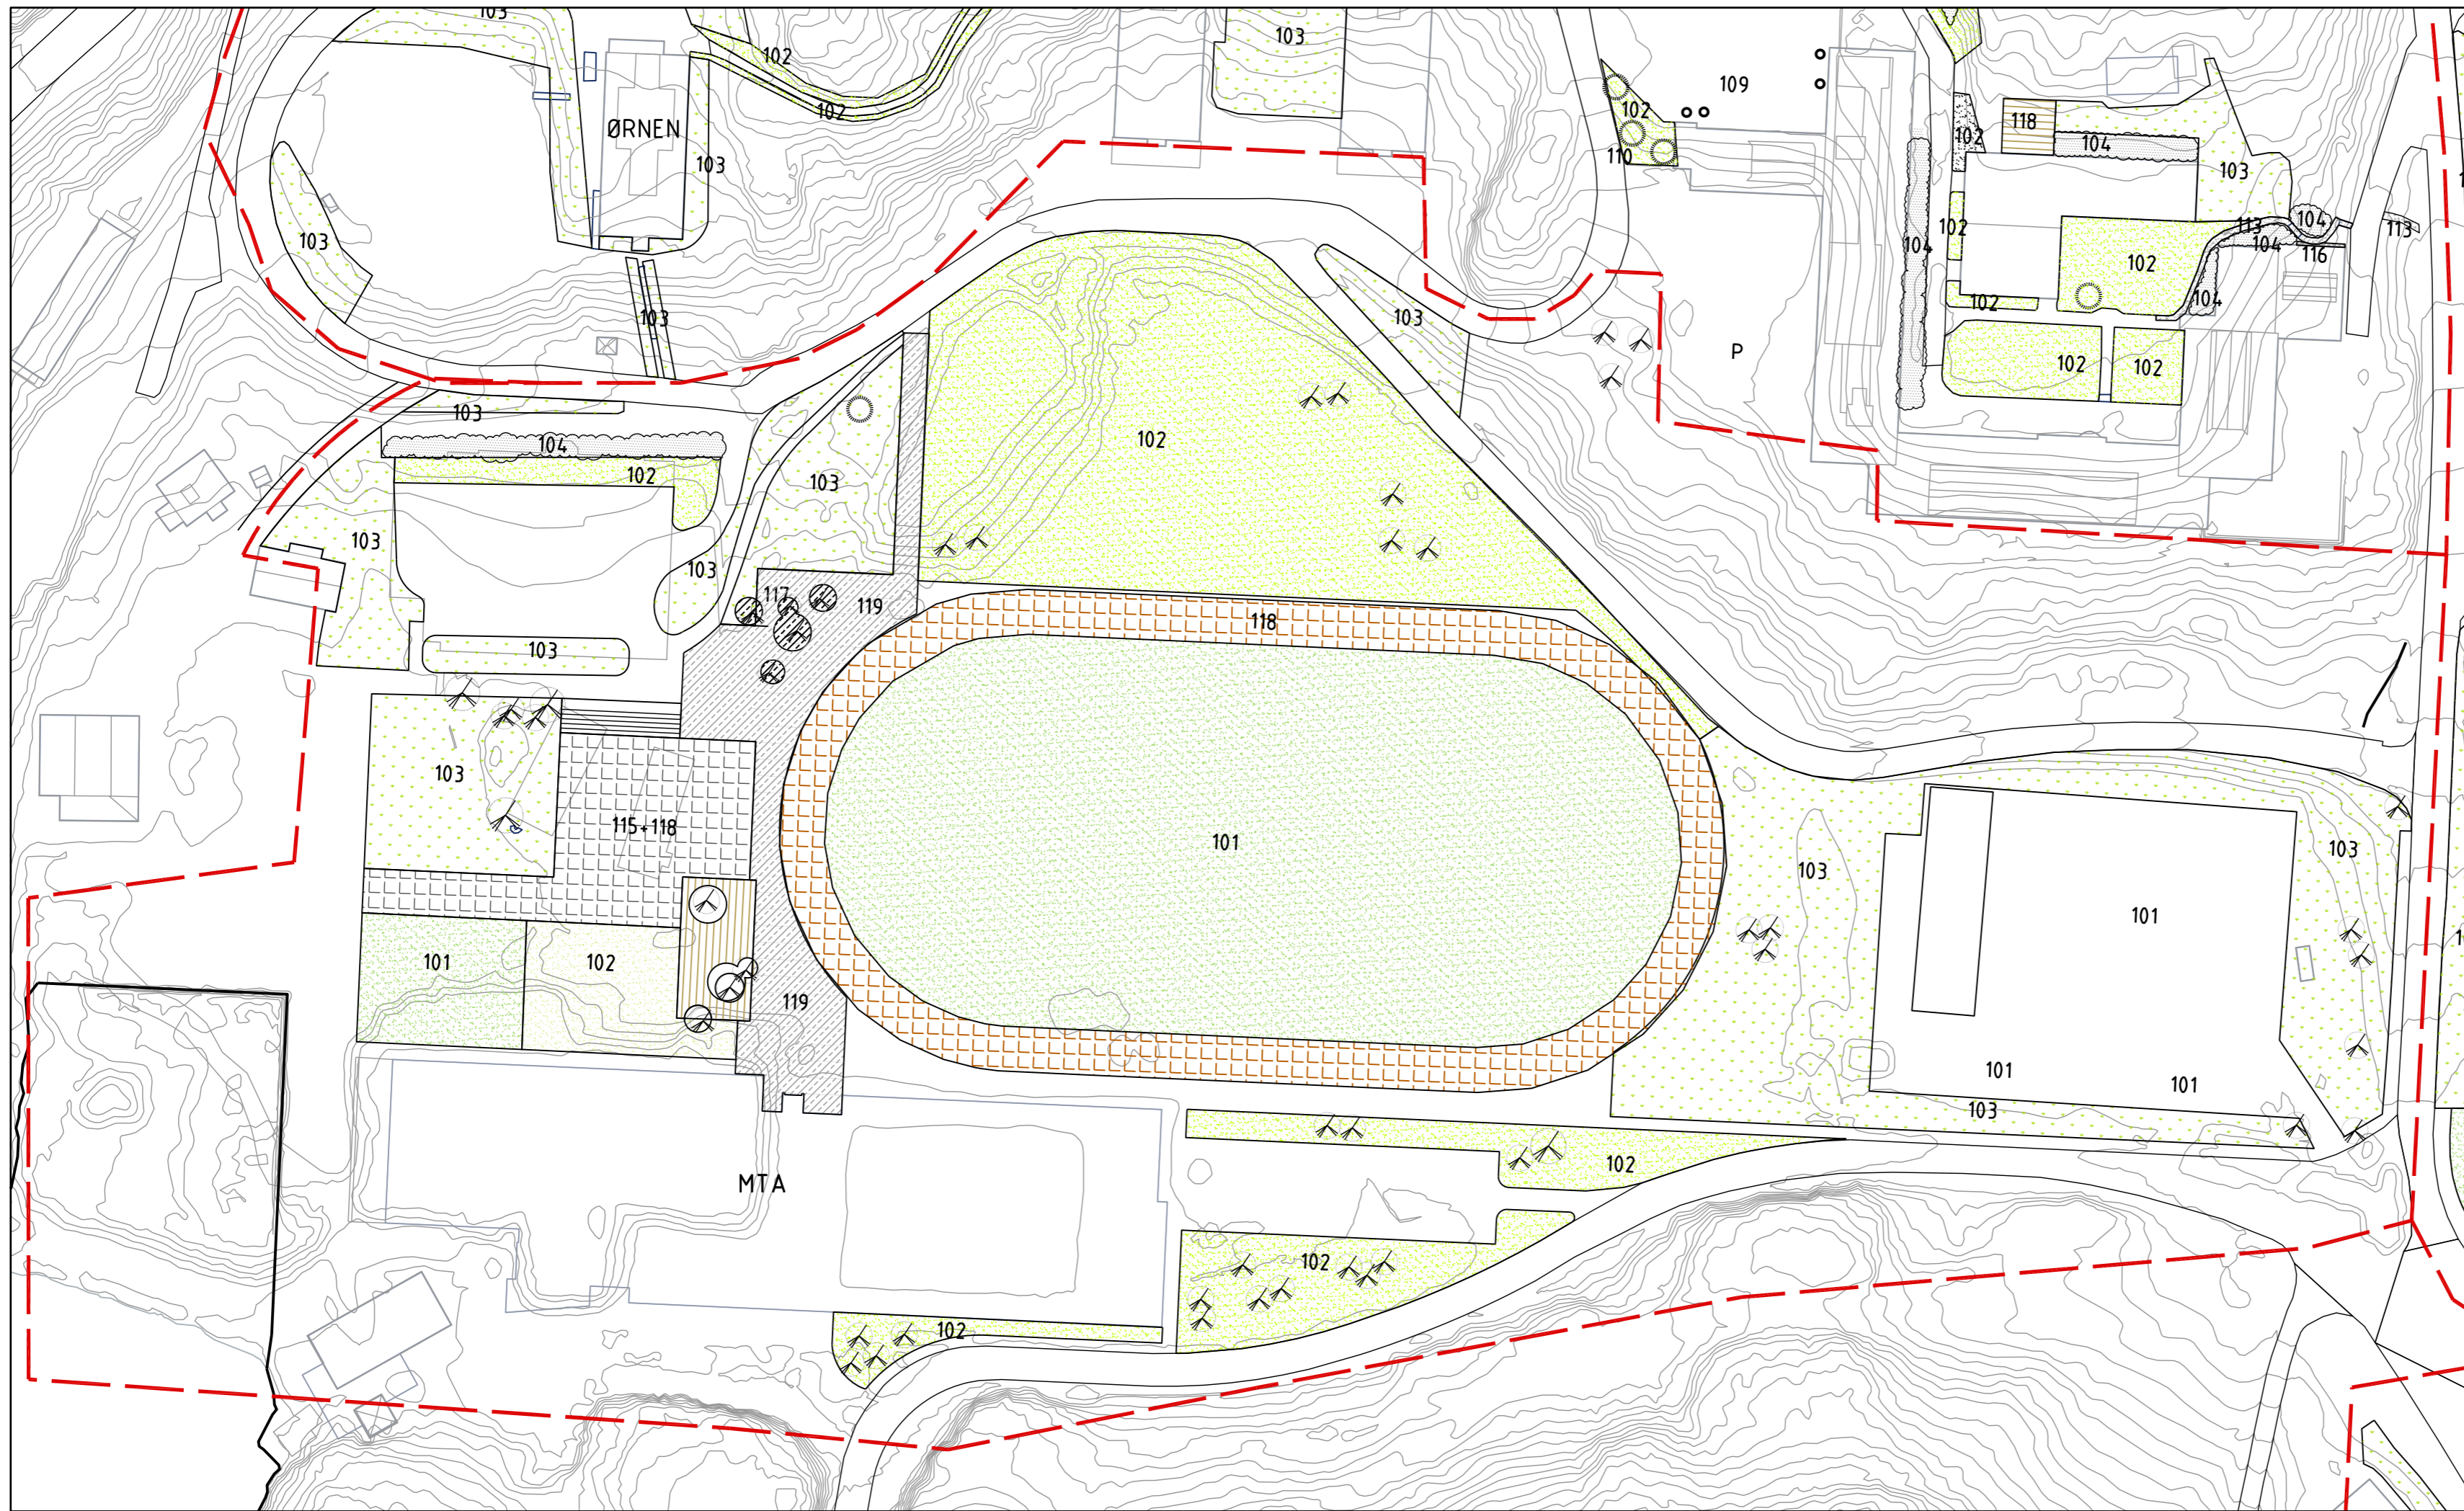

ANBUDSTEGNING

REV	REVISJON	DATE	SIGN

FORSVARSBYGG
SKJØTSELSPLAN FOR HAAKONSVERN
SITUASJONSPLAN
OMRÅDE H-100

SAK NR.	TEGN NR.	MÅLESTOKK	TEGNET AV	KONTR.	DATE	REV.
1890	H-100	1:1000	BE	ASm	10.02.2017	-

TEGNFORKLARING

ANBUDSTEGNING

REV	REVISJON	DATE	SIGN			
FORSVARSBYGG SKJØTSELSPLAN FOR HAAKONSVERN						
SITUASJONSPLAN OMRÅDE H-200						
SMEDS VIG <i>Landskapsarkitekter</i>						
SAK NR.:	TEGN NR.:	MÅLSTOKK:	TEGNET AV:	KONTR.:	DATE:	REV.:
1890	H-200	1:1000	BE	ASm	31.07.2017	-