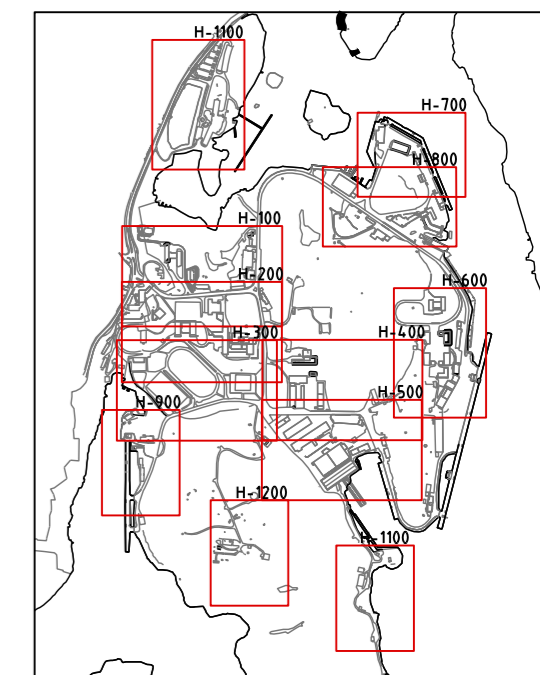

TEGNFORKLARING

- 101 Grasbane
- 102 Bruksplen
- 103 Grasbakke
- 104 Buskfelt
- 105 Formklippet hekk
- 106 Roserabatt
- 107 Sommerblomstbed
- 108 Løk og knoller
- 109 Blomsterurner
- 110 Bartre
- 111 Løvtre
- 112 Tre m/formet krone
- 113 Grus
- 114 Sandkasse
- 115 Lekeapparat
- 116 Kulestein
- 117 Eføy