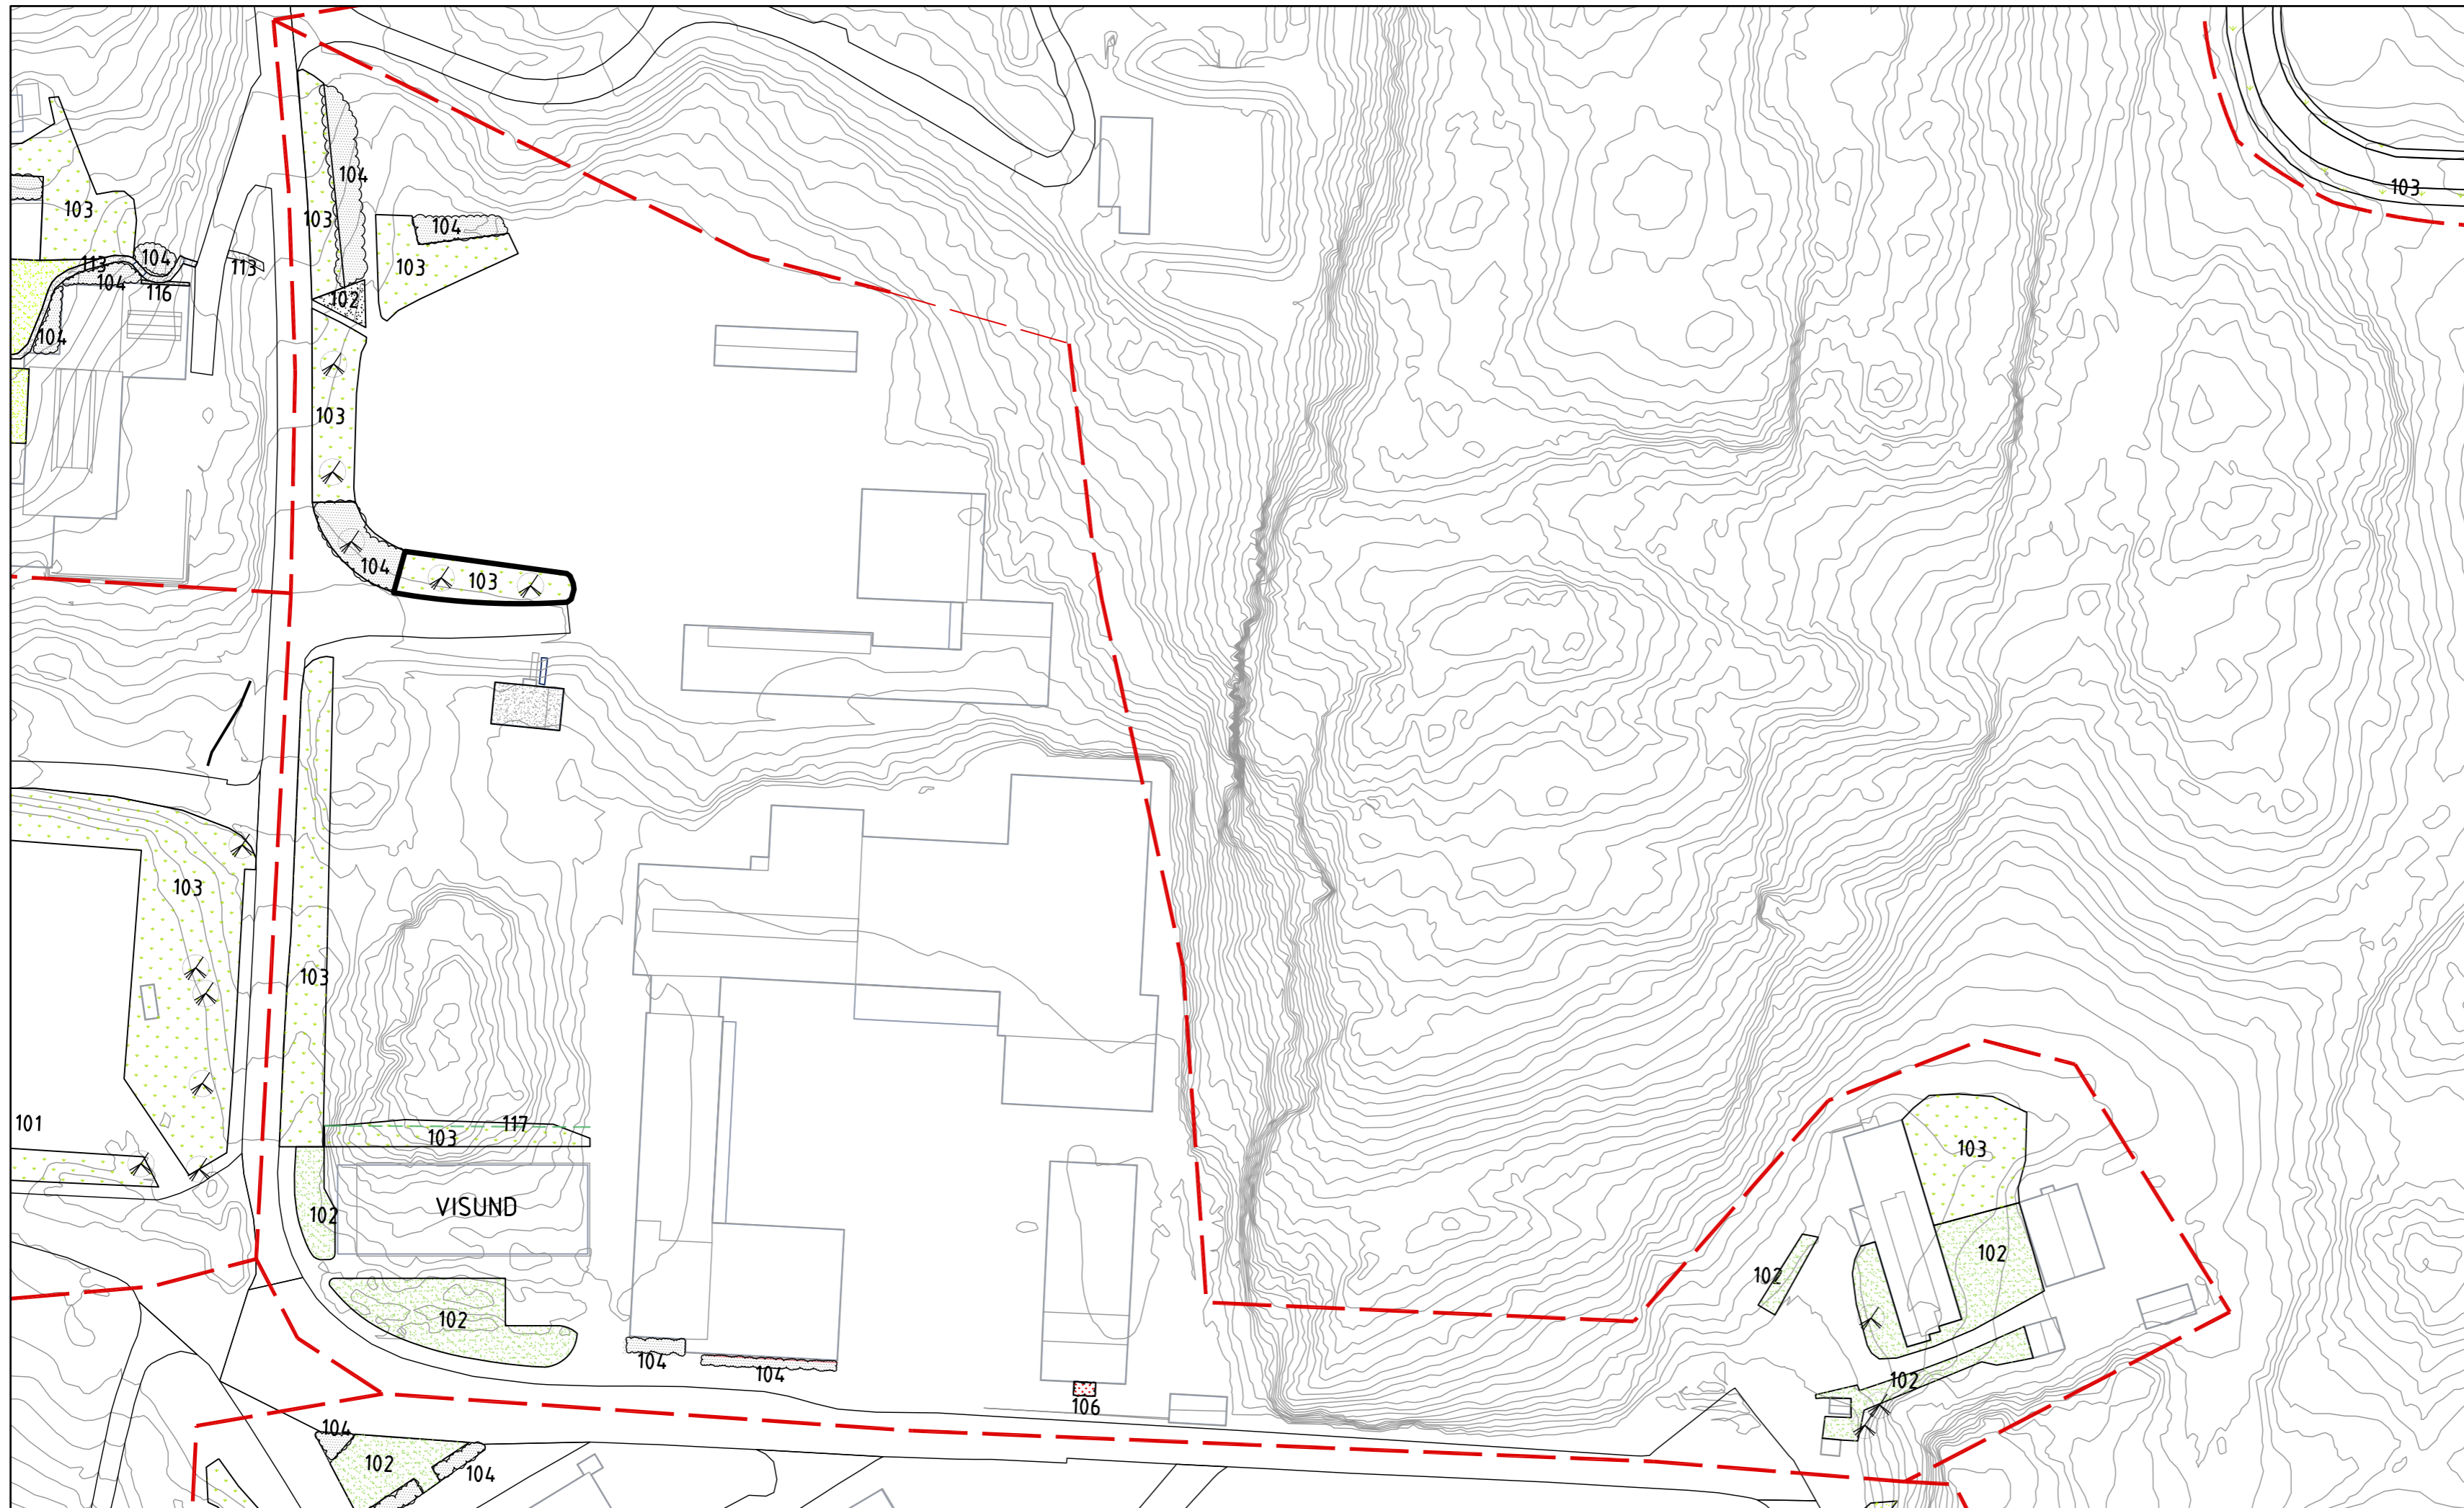

ANBUDSTEGNING

REV	REVISJON	DATE	SIGN

FORSVARSBYGG
SKJØTSELSPLAN FOR HAAKONSVERN
SITUASJONSPLAN
OMRÅDE H-100

SAK NR.	TEGN NR.	MÅLESTOKK	TEGNET AV	KONTR.	DATE	REV.
1890	H-100	1:1000	BE	ASm	10.02.2017	-

TEGNFORKLARING

ANBUDSTEGNING

REV	REVISJON	DATE	SIGN			
FORSVARSBYGG SKJØTSELSPLAN FOR HAAKONSVERN						
SITUASJONSPLAN OMRÅDE H-200						
SMEDS VIG <i>Landskapsarkitekter</i>						
SAK NR.:	TEGN NR.:	MÅLSTOKK:	TEGNET AV:	KONTR.:	DATE:	REV.:
1890	H-200	1:1000	BE	ASm	31.07.2017	-

ANBUDSTEGNING

REV	REVISJON	DATE	SIGN

FORSVARSBYGG
 SKJØTSELSPLAN FOR HAAKONSVERN
 SITUASJONSPLAN
 OMRÅDE H-300

SAK NR.	TEGN NR.	MÅLESTOKK	TEGNET AV	KONTR.	DATE	REV.
1890	H-300	1:1000	BE	ASm	31.07.2017	-

TEGNFORKLARING