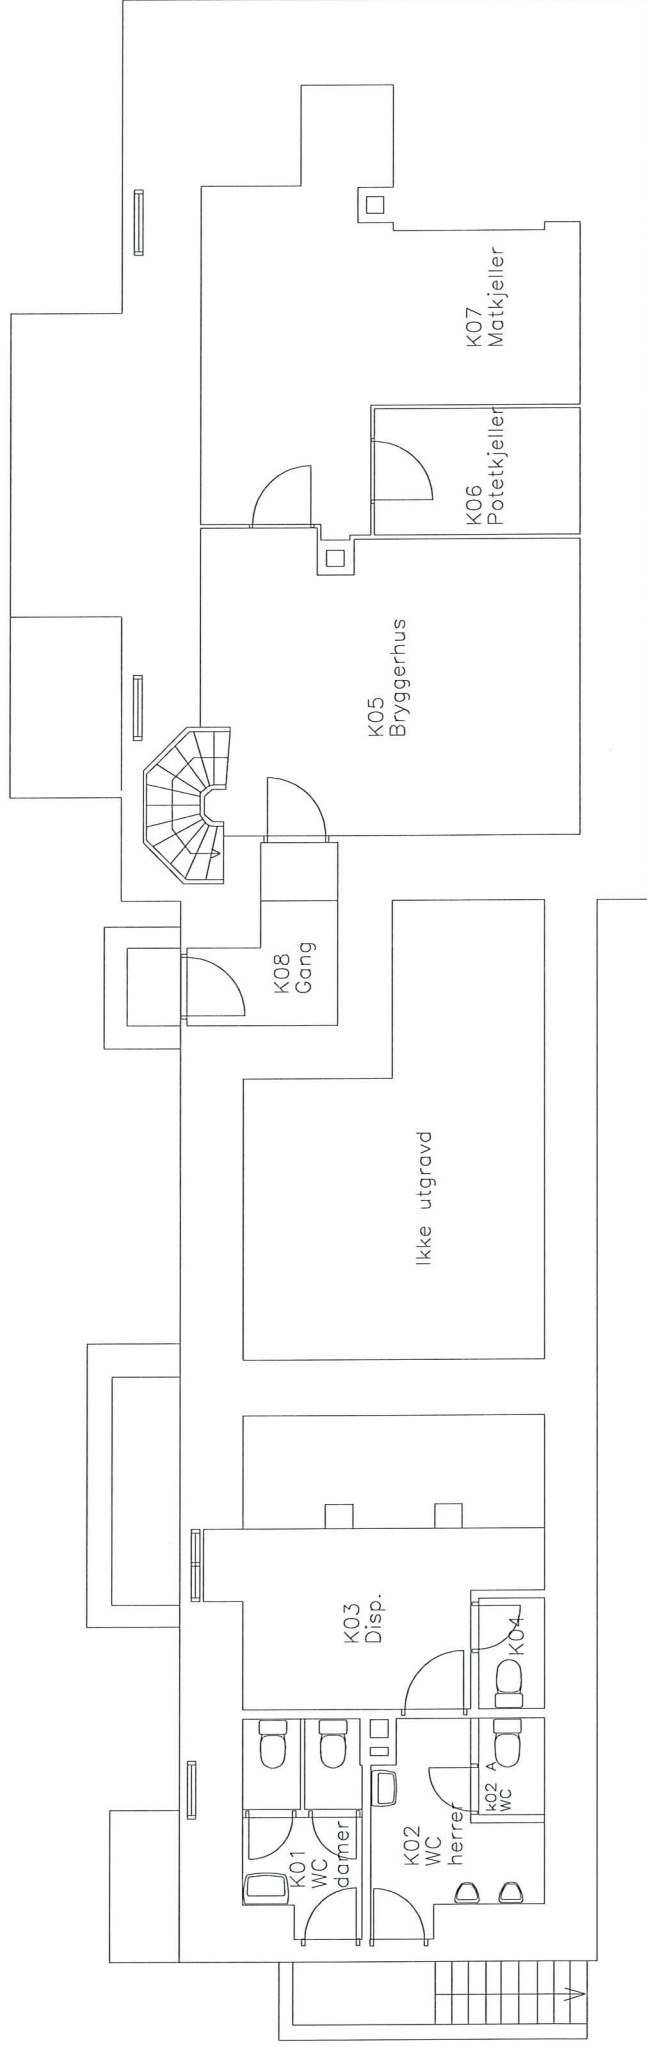

Snitt

Fløy

63612903 Vaksdal stasjon

63612903 Vaksdal stasjon f1 kjeller

63612903 Vaksdal stasjon f1 1 etg

meter

63612903 Vaksdal st f1 2 etg