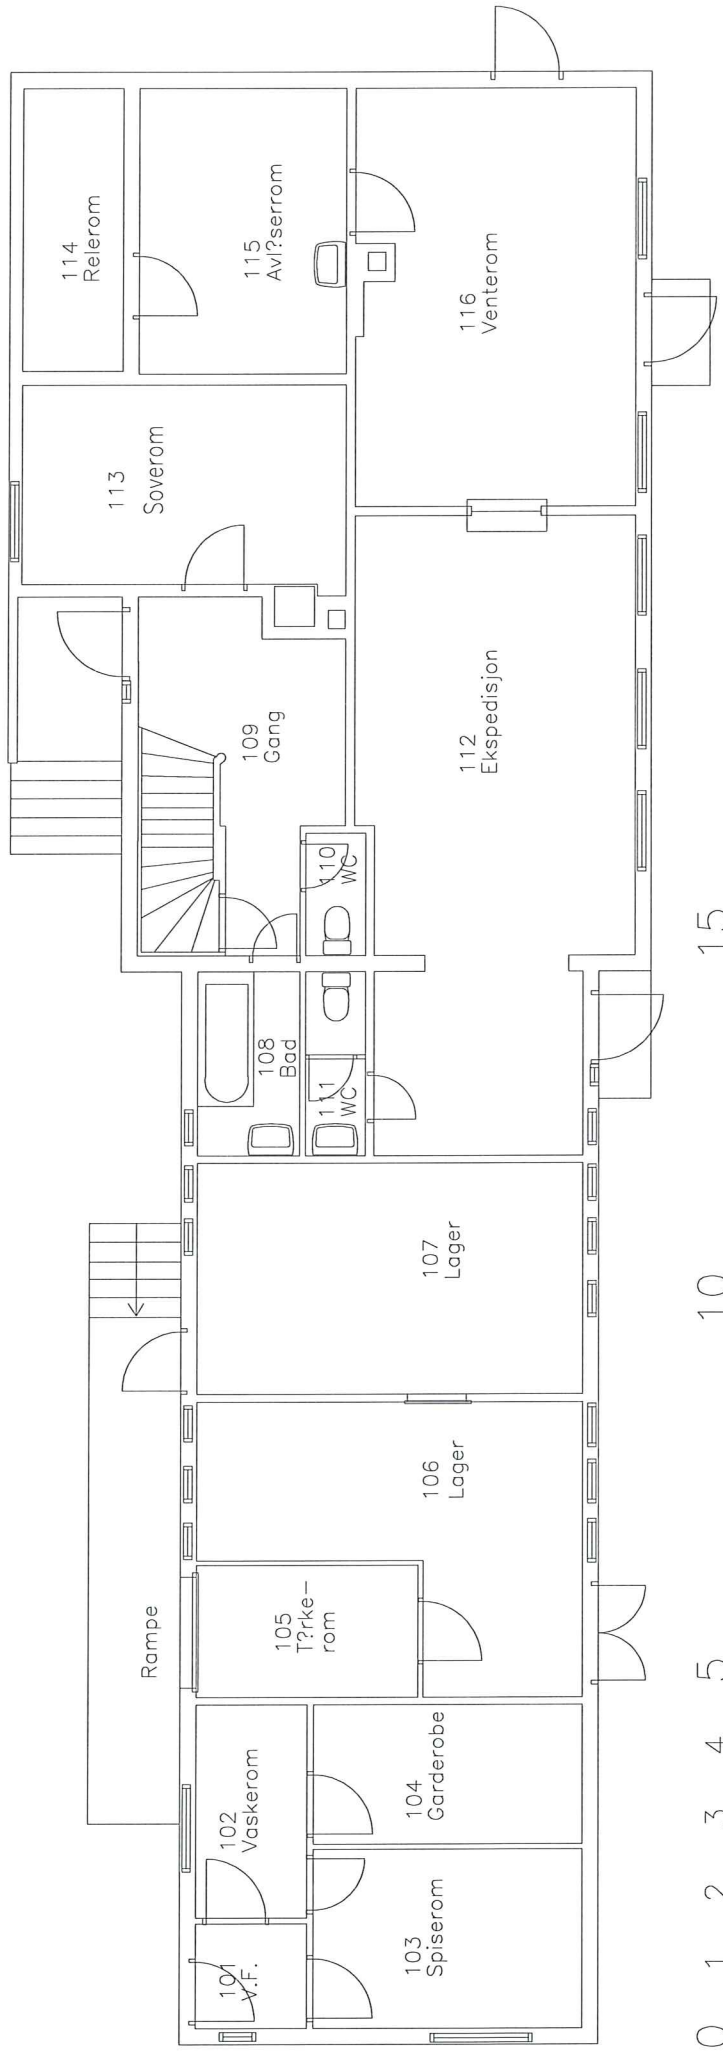

Snitt

Fløy

63612903 Vaksdal stasjon

63612903 Vaksdal stasjon f1 kjeller

63612903 Vaksdal stasjon f1 1 etg

meter

63612903 Vaksdal st f1 2 etg