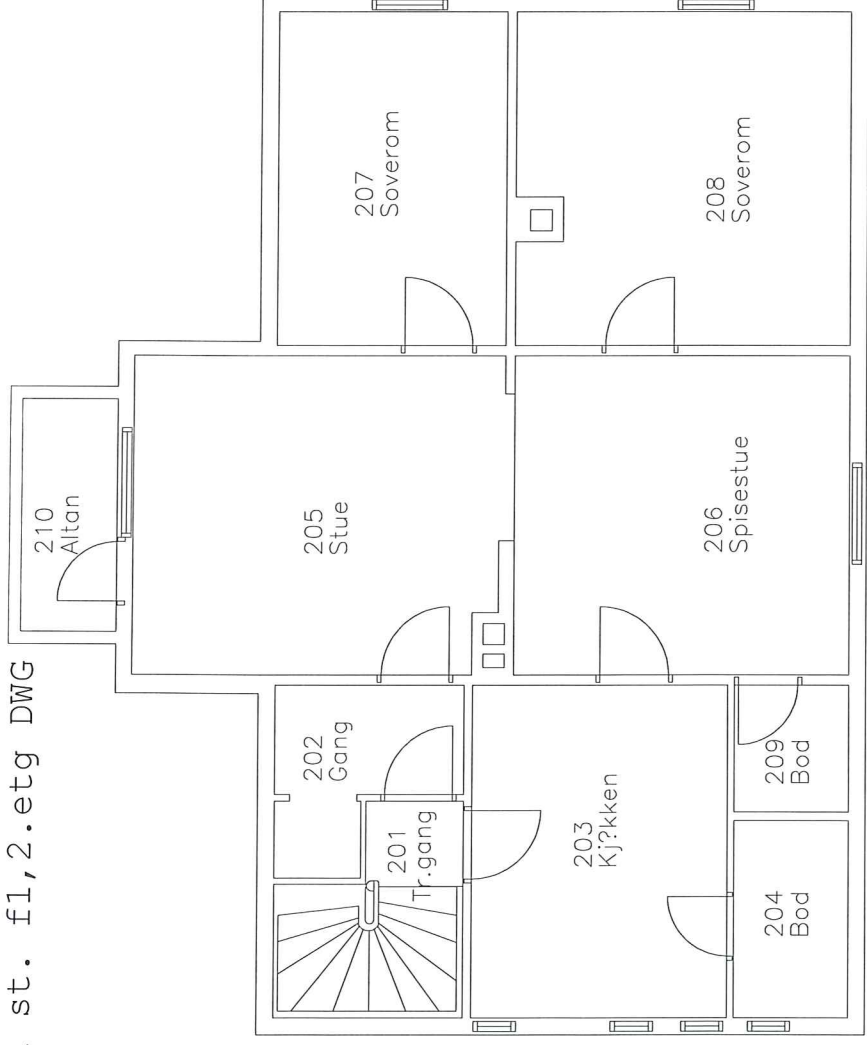

Snitt

Fløy

63612903 Vaksdal stasjon

63612903 Vaksdal stasjon f1 kjeller

63612903 Vaksdal stasjon f1 1 etg

meter

63612903 Vaksdal st f1 2 etg